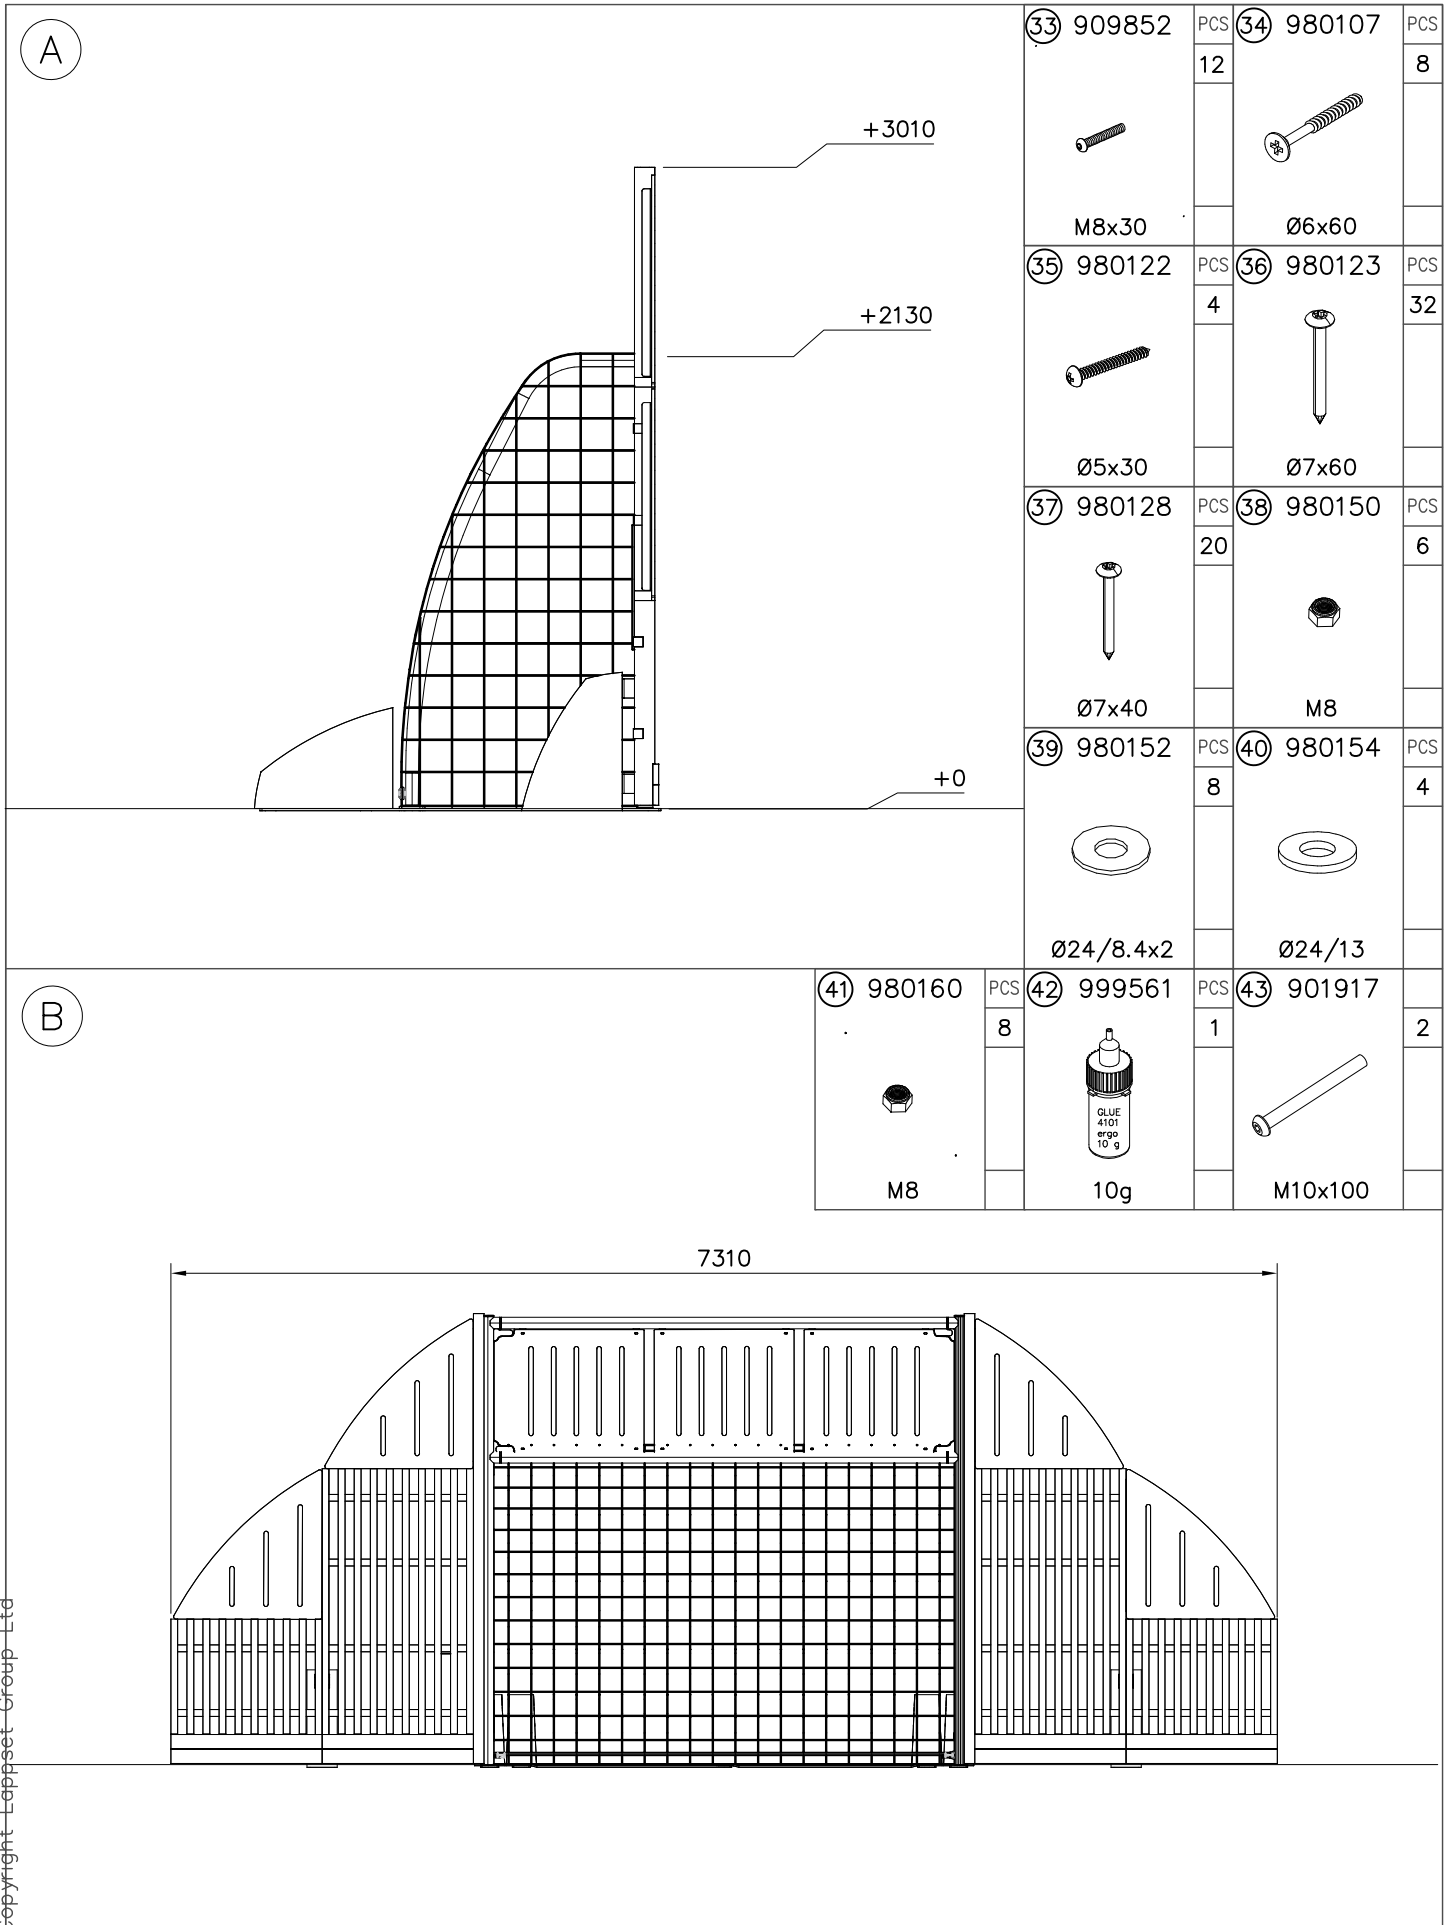

DET 1

DET 2

DET 3

DET 4

DET 5

DET 6

① 702269	PCS	② 704233	PCS
	1		2
10x125x520		1000x1000	
③ 704241	PCS	④ 704242	PCS
	1		2
1000x1995		45x95x1950	
⑤ 704245	PCS	⑥ 704246	PCS
	2		1
70x95x2975		1000x1995	
⑦ 704249	PCS	⑧ 704251	PCS
	2		2
982x990		982x990	
⑨ 704563	PCS	⑩ 704627	PCS
	1		2
1150x3160x2100		PINTAPERUSTUS	
⑪ 707204	PCS	⑫ 707208	PCS
	2		1
15x814x992		15x814x925	
⑬ 707230	PCS	⑭ 900240	PCS
	1		12
		Ø8x70	
⑮ 900965	PCS	⑯ 901302	PCS
	12		24
M10		Ø20/10.5x2	

17	904133	PCS	18	904800	PCS
		4			2
	M10x80		GL75x1-3,5		
19	904899	PCS	20	904911	PCS
		2			4
	Ø60x2.5		M12x120		
21	905051	PCS	22	906829	PCS
		32			8
	Ø24/8.4		M10x25		
23	907843	PCS	24	908069	PCS
		4			2
	Ø76x90		Ø60x87,6		

25	908070	PCS	26	908071	PCS
		2			2
	Ø76,1x2965		Ø76,1x2945		
27	909117	PCS	28	909203	PCS
		8			6
	M8x100		M8x75		
29	909205	PCS	30	909248	PCS
		20			4
	M8x60		M12		
31	909256	PCS	32	909633	PCS
		24			12
	Ø16/8.4x1.6		M8		

DET 13

DET 14

DET 15

DET 16

DET 17

**Tuotekyltti tulee tuotteen mukana yhdellä seuraavista tavoista:**

**1) Metallinen tuotekyltti ja kiinnitysruuvit**

- Kiinnitä tuotekyltti ruuveilla tolppaan noin 2 metrin korkeuteen kuvan 1 mukaisesti.