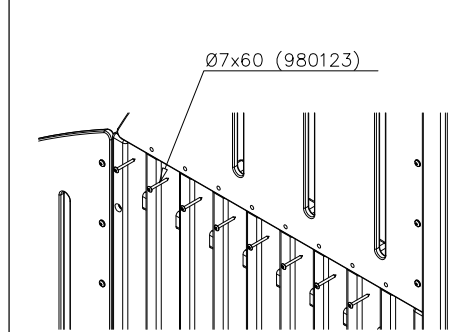

17	904133	PCS	18	904800	PCS
		4			2
	M10x80		GL75x1-3,5		
19	904899	PCS	20	904911	PCS
		2			4
	Ø60x2.5		M12x120		
21	905051	PCS	22	906829	PCS
		32			8
	Ø24/8.4		M10x25		
23	907843	PCS	24	908069	PCS
		4			2
	Ø76x90		Ø60x87,6		

25	908070	PCS	26	908071	PCS
		2			2
	Ø76,1x2965		Ø76,1x2945		
27	909117	PCS	28	909203	PCS
		8			6
	M8x100		M8x75		
29	909205	PCS	30	909248	PCS
		20			4
	M8x60		M12		
31	909256	PCS	32	909633	PCS
		24			12
	Ø16/8.4x1.6		M8		

DET 13

DET 14

DET 15

DET 16

DET 17

**Tuotekyltti tulee tuotteen mukana yhdellä seuraavista tavoista:**

**1) Metallinen tuotekyltti ja kiinnitysruuvit**

- Kiinnitä tuotekyltti ruuveilla tolppaan noin 2 metrin korkeuteen kuvan 1 mukaisesti.