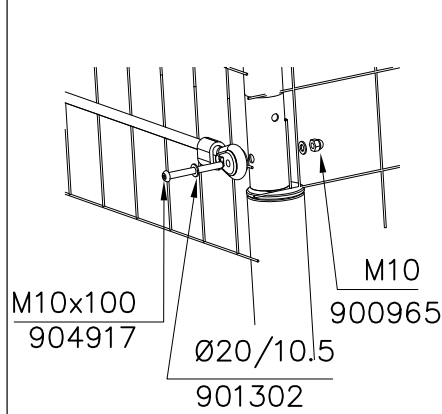

25	908070	PCS	26	908071	PCS
		2			2
	Ø76,1x2965		Ø76,1x2945		
27	909117	PCS	28	909203	PCS
		8			6
	M8x100		M8x75		
29	909205	PCS	30	909248	PCS
		20			4
	M8x60		M12		
31	909256	PCS	32	909633	PCS
		24			12
	Ø16/8.4x1.6		M8		

DET 13

DET 14

DET 15

DET 16

DET 17

**Tuotekyltti tulee tuotteen mukana yhdellä seuraavista tavoista:**

**1) Metallinen tuotekyltti ja kiinnitysruuvit**

- Kiinnitä tuotekyltti ruuveilla tolppaan noin 2 metrin korkeuteen kuvan 1 mukaisesti.