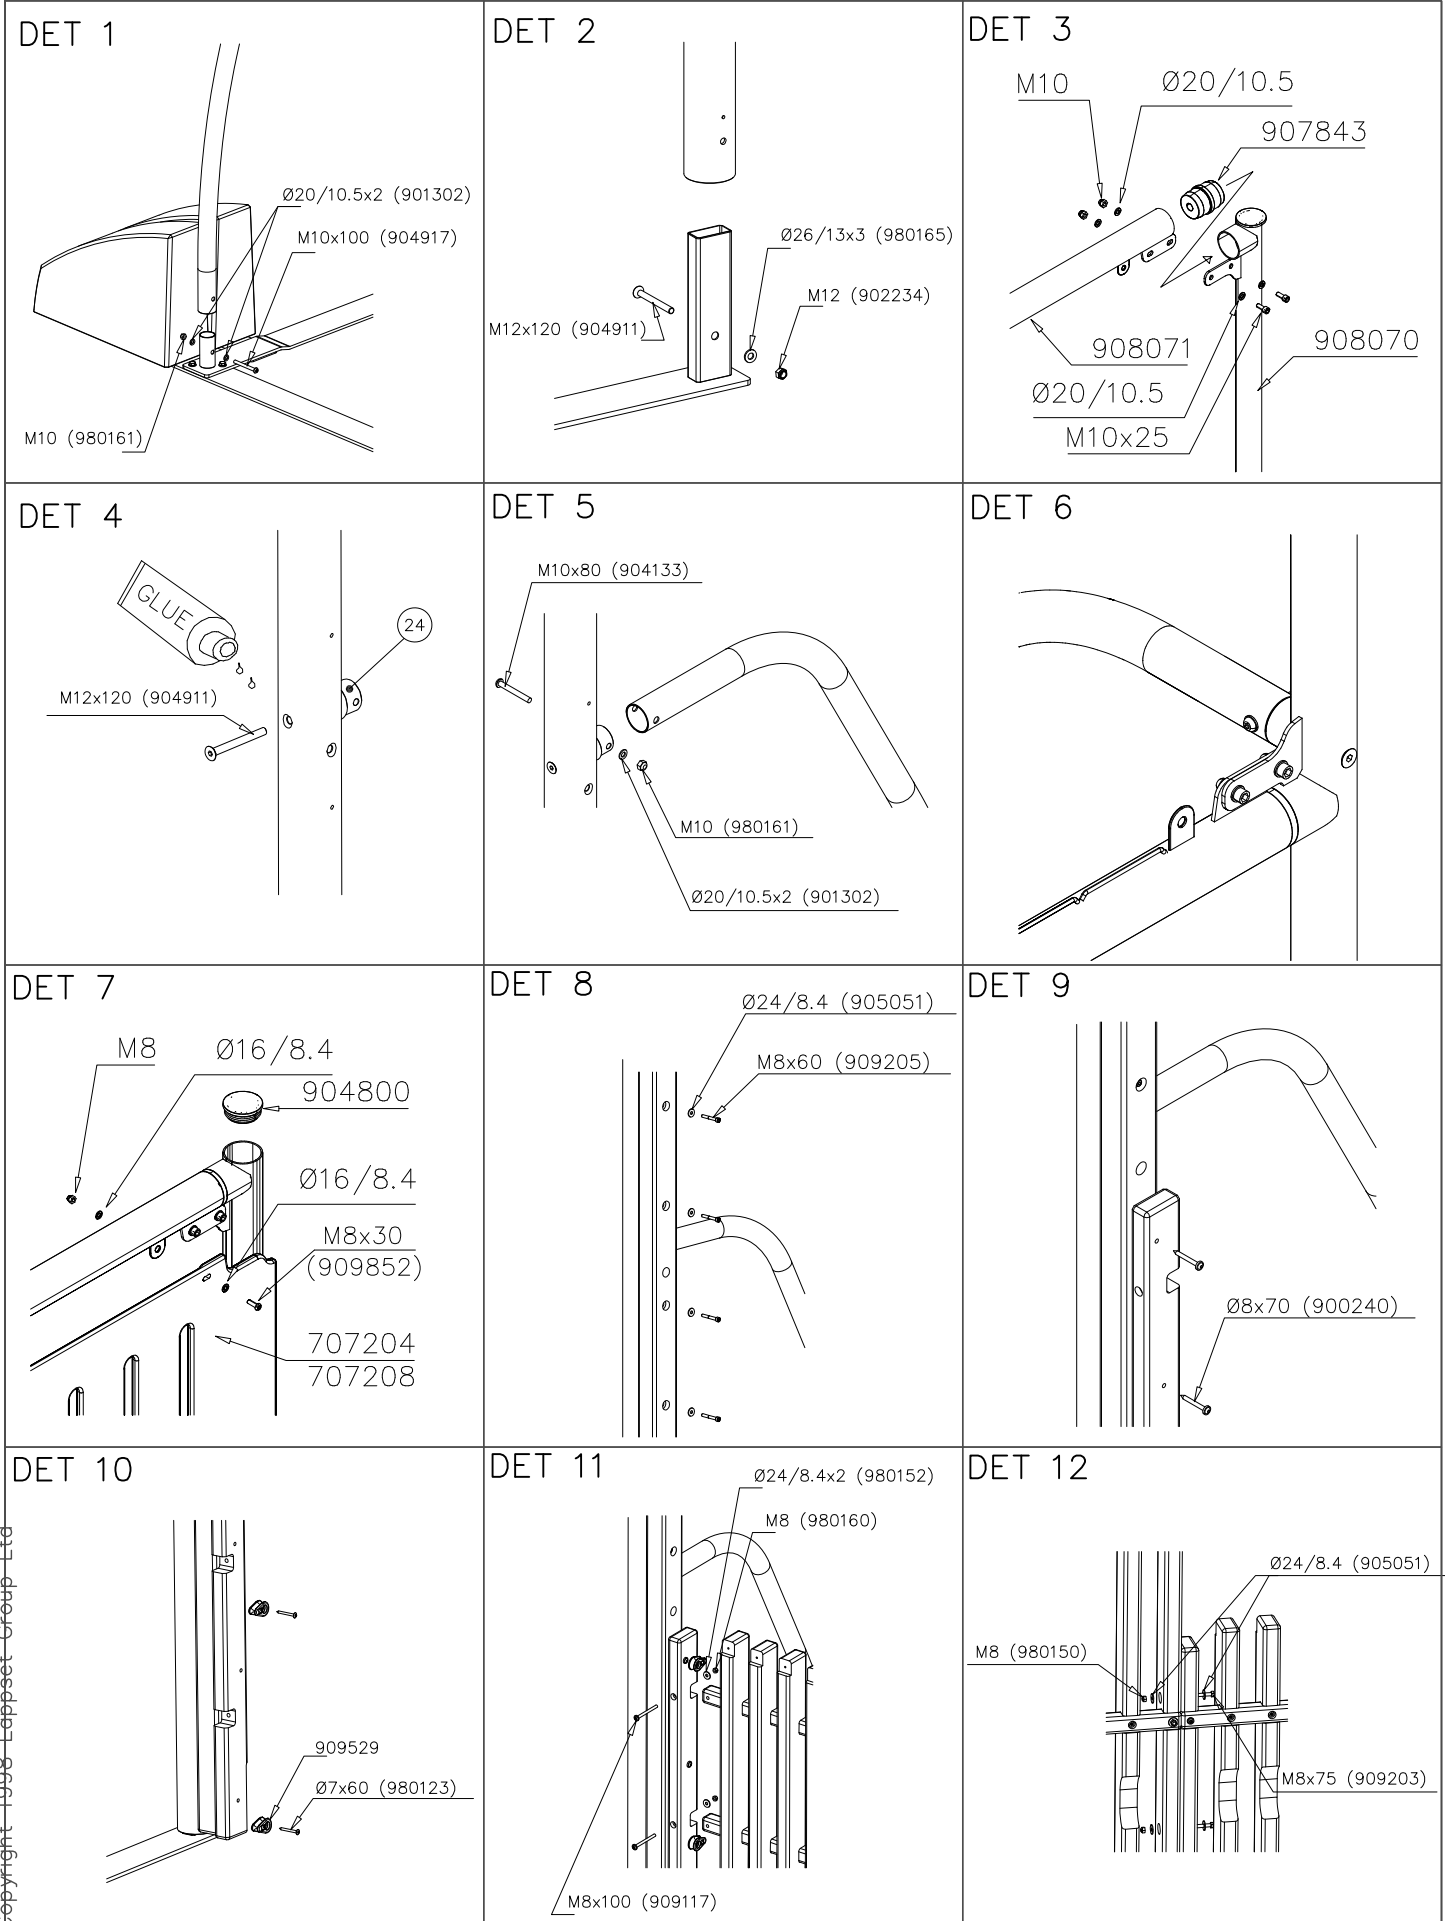

DET 1

DET 2

DET 3

DET 4

DET 5

DET 6

① 702269	PCS	② 704233	PCS
	1		2
10x125x520		1000x1000	
③ 704241	PCS	④ 704242	PCS
	1		2
1000x1995		45x95x1950	
⑤ 704245	PCS	⑥ 704246	PCS
	2		1
70x95x2975		1000x1995	
⑦ 704249	PCS	⑧ 704251	PCS
	2		2
982x990		982x990	
⑨ 704563	PCS	⑩ 704627	PCS
	1		2
1150x3160x2100		PINTAPERUSTUS	
⑪ 707204	PCS	⑫ 707208	PCS
	2		1
15x814x992		15x814x925	
⑬ 707230	PCS	⑭ 900240	PCS
	1		12
		Ø8x70	
⑮ 900965	PCS	⑯ 901302	PCS
	12		24
M10		Ø20/10.5x2	

DET 13

DET 14

DET 15

DET 16

DET 17

**Tuotekyltti tulee tuotteen mukana yhdellä seuraavista tavoista:**

**1) Metallinen tuotekyltti ja kiinnitysruuvit**

- Kiinnitä tuotekyltti ruuveilla tolppaan noin 2 metrin korkeuteen kuvan 1 mukaisesti.

**Product label is delivered by one of following ways:**

**1) Metal product label and screws**

- Fasten the label with screws.

**2) Label sticker**

- Clean the painted metal or plywood surface from dirt and moisture. Fasten the sticker as shown in the figure 2.
- Note. Do not attach the sticker to rough surfaced laminate or painted wood.

**La plaque d'informations produit est livrée sous l'une de ces 3 formes :**

**1) Plaque métallique et vis**

- Fixez la plaque à l'aide des vis.

**2) Etiquette autocollante**

- Avant de coller l'étiquette, nettoyez le composant métallique peint ou la plaque de contreplaqué, de toute saleté. La surface doit être sèche (voir image 2).
- Attention, ne pas coller l'étiquette sur une surface lamellé-collée irrégulière ou sur du bois peint.