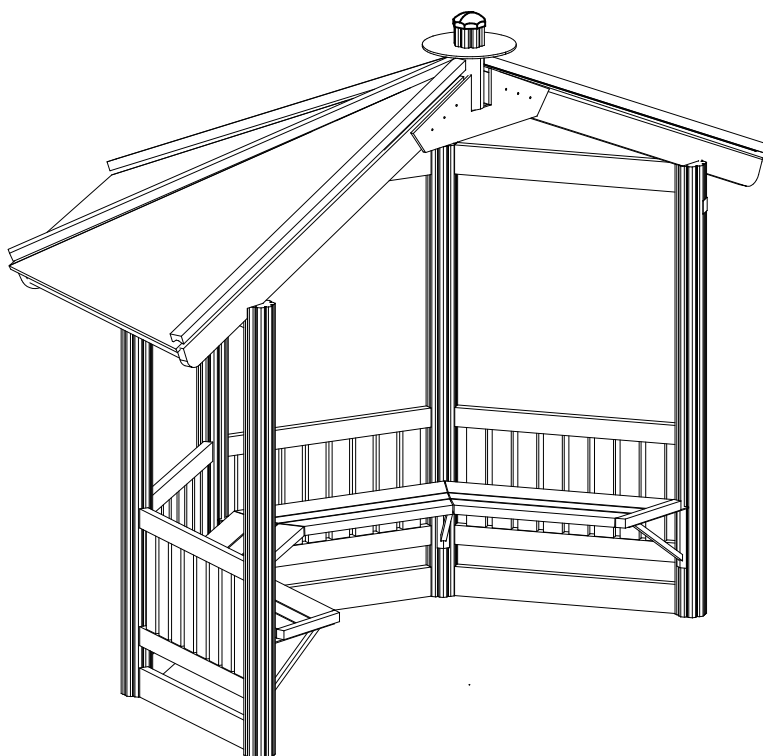

LAPPSET®

FINNO

ASENNUSOHJE
MONTERINGSANSVISNING
INSTALLATION INSTRUCTION
AUFBAUANLEITUNG
NOTICE D'INSTALLATION

DATE: 6.7.2023

Q10113-4

DATE: 6.7.2023

007163  	PCS 1	007318 	PCS 2	007342 	PCS 4	702286  LAPPSET Group Ltd www.lappset.com PROMENADE IMPREGN. 65x65	PCS 1	703342 	PCS 8	903093 	PCS 32
907092 	PCS 5	909217 	PCS 15	909866 	PCS 4	909868 	PCS 16	980114 	PCS 4	980128 	PCS 6
980150  M8	PCS 20	980151  Ø16/8.4	PCS 35	A00236   IMPREGN.	PCS 4	P02799  15x310x1027	PCS 1	P05241  140x140x2840	PCS 5		PCS
	PCS		PCS		PCS		PCS		PCS		PCS
	PCS		PCS		PCS		PCS		PCS		PCS
	PCS		PCS		PCS		PCS		PCS		PCS
	PCS		PCS		PCS		PCS		PCS		PCS