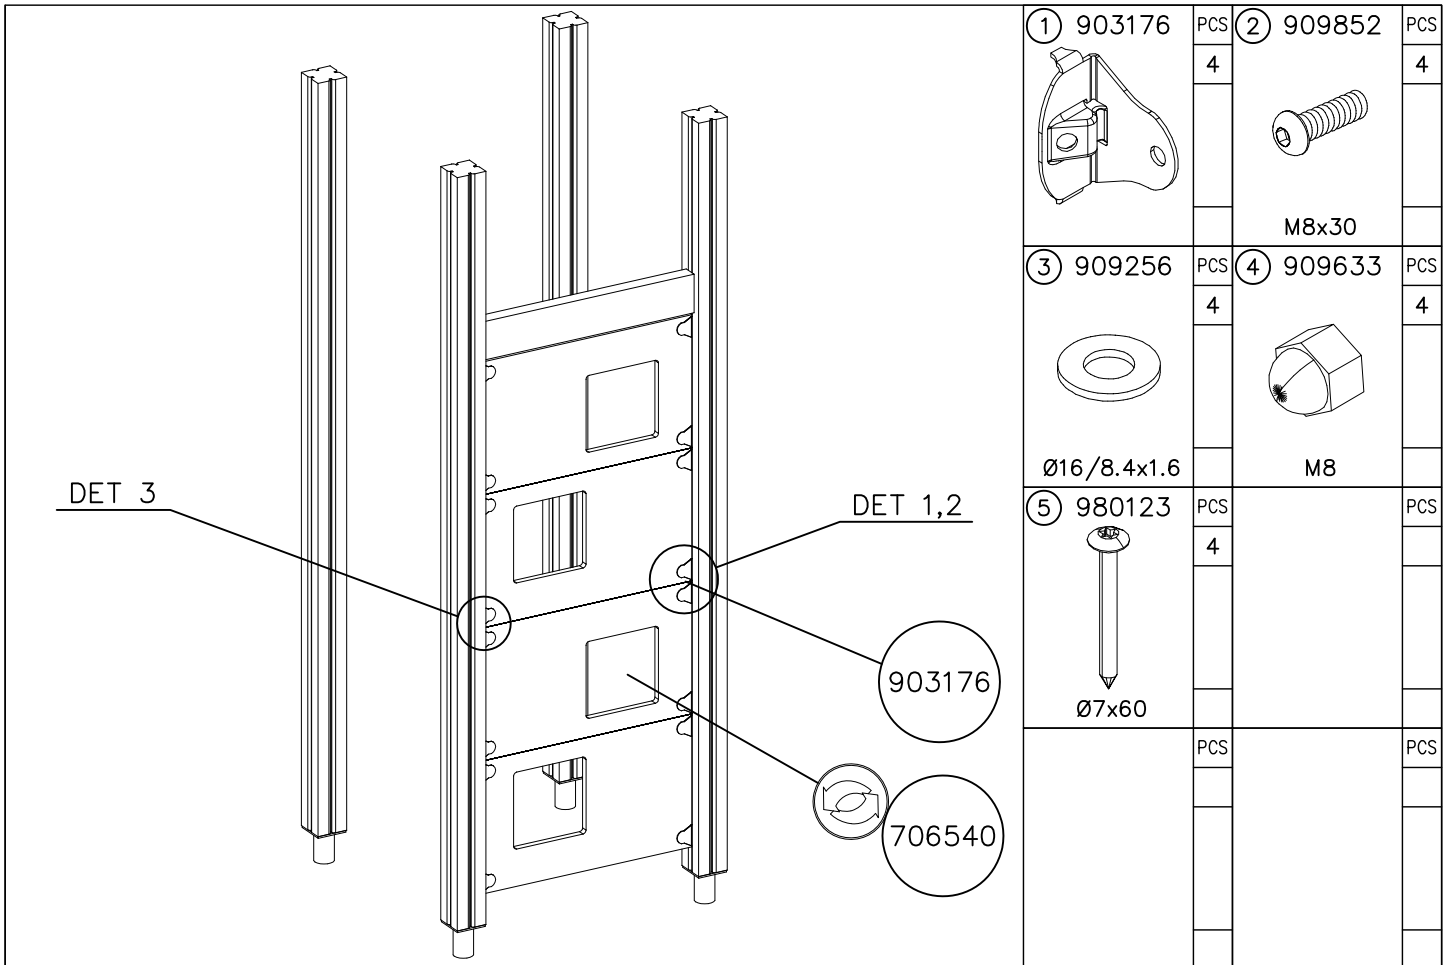

DET 1

DET 2

Naulanauha kannatinlistan puolelle.  
Nail list to the bottom.

DET 3

① 706596	PCS	② 980123	PCS
	1		8
755x755		Ø7x60	
	PCS	③ 909256	PCS
			8
		Ø16/8.4	
	PCS		PCS
	PCS		PCS

NET OPTIONS

706596	706596-301	BLUE
	706596-302	RED
	706596-303	BEIGE
	706596-304	GRAY
	706596-305	BLACK
	706596-306	YELLOW