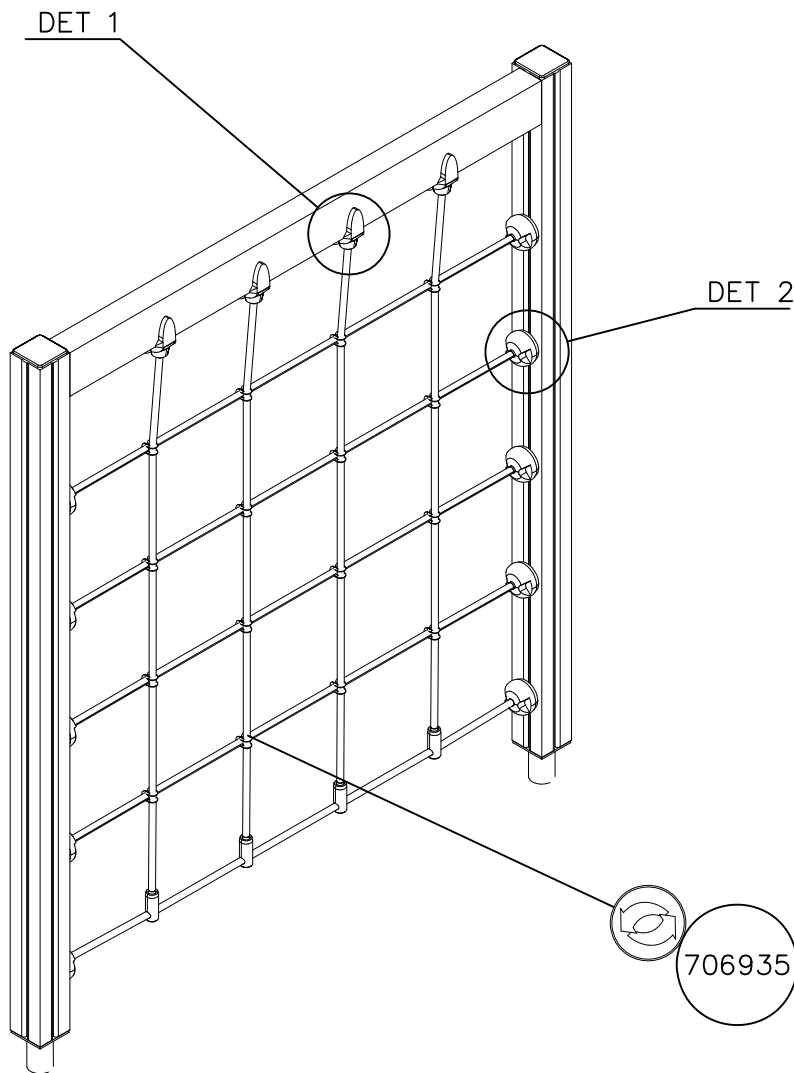

① 706935	PCS	② 900240	PCS
	1		20
1600x1505		Ø8x70	
③ 980128	PCS	④ 980123	PCS
	4		8
Ø7x40		Ø7x60	
	PCS		PCS
	PCS		PCS
	PCS		PCS

1:25