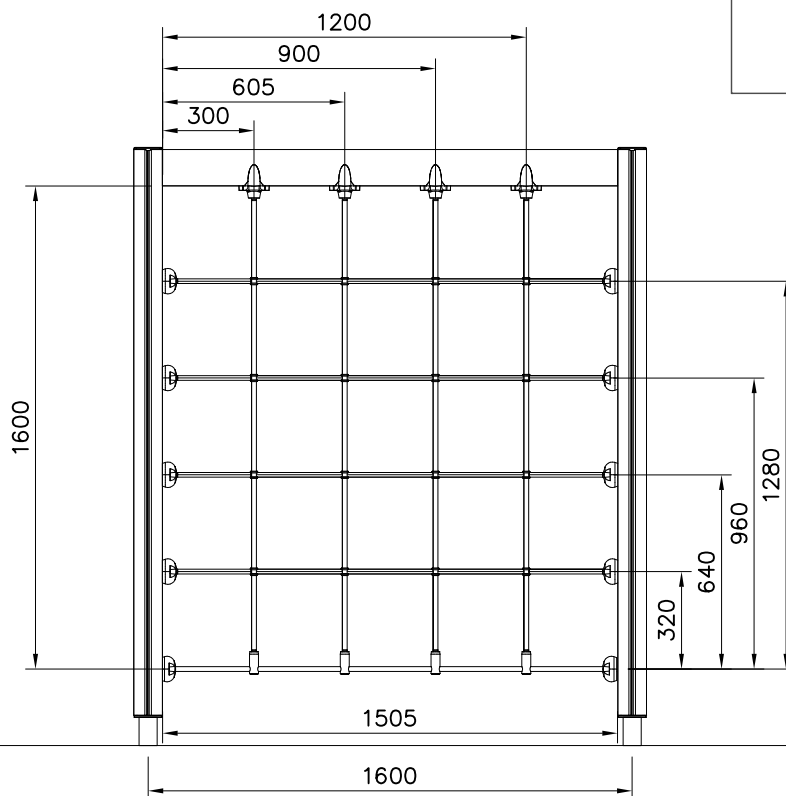

① 706935	PCS	② 900240	PCS
	1		20
1600x1505		Ø8x70	
③ 980128	PCS	④ 980123	PCS
	4		8
Ø7x40		Ø7x60	
	PCS		PCS
	PCS		PCS
	PCS		PCS

1:25