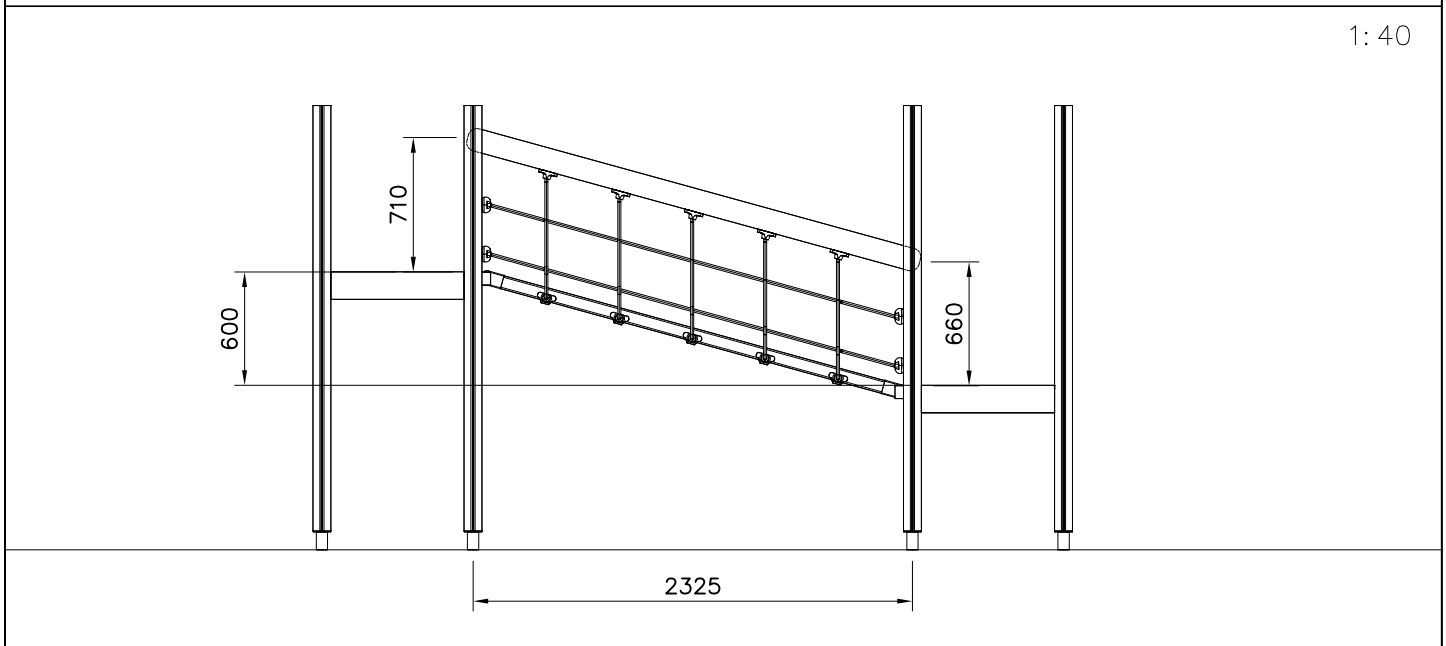

BOOM OPTIONS

707255

45x120x2480

707255-602	DARK BROWN
707255-603	LIGHT BROWN
707255-604	LIGHT GRAY
707255-605	DARK GRAY
707255-606	GRAY
707255-607	RED

707255-608	BLUE
707255-609	GREEN
707255-610	YELLOW
707255-611	LIME
707255-612	FUXIA