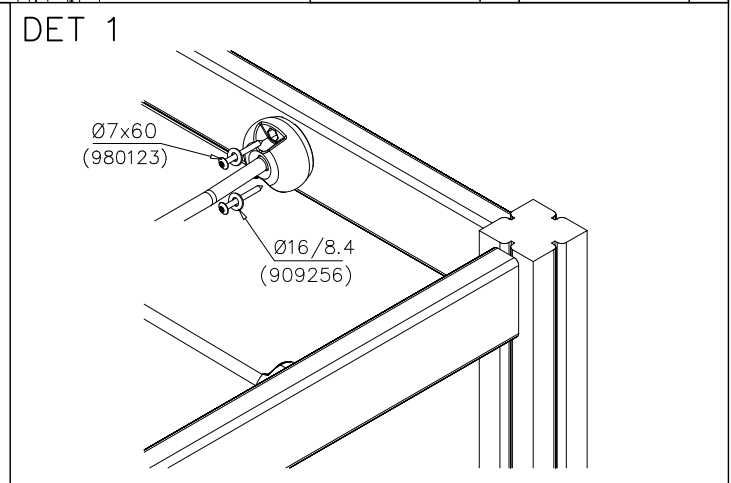

DET 1

DET 2

Naulanauha kannatinlistan puolelle.  
Nail list to the bottom.

DET 3

① 706596	PCS	② 980123	PCS
	1		8
755x755		Ø7x60	
	PCS	③ 909256	PCS
			8
		Ø16/8.4	
	PCS		PCS
	PCS		PCS

NET OPTIONS

706596	706596-301	BLUE
	706596-302	RED
	706596-303	BEIGE
	706596-304	GRAY
	706596-305	BLACK
	706596-306	YELLOW