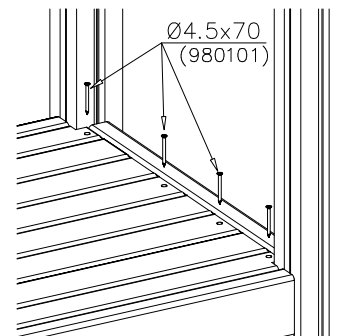

DET 1

DET 2

Naulanauha kannatinlistan puolelle.  
Nail list to the bottom.

DET 3

① 706596	PCS	② 980123	PCS
	1		8
755x755		Ø7x60	
	PCS	③ 909256	PCS
			8
		Ø16/8.4	
	PCS		PCS
	PCS		PCS

NET OPTIONS

706596	706596-301	BLUE
	706596-302	RED
	706596-303	BEIGE
	706596-304	GRAY
	706596-305	BLACK
	706596-306	YELLOW