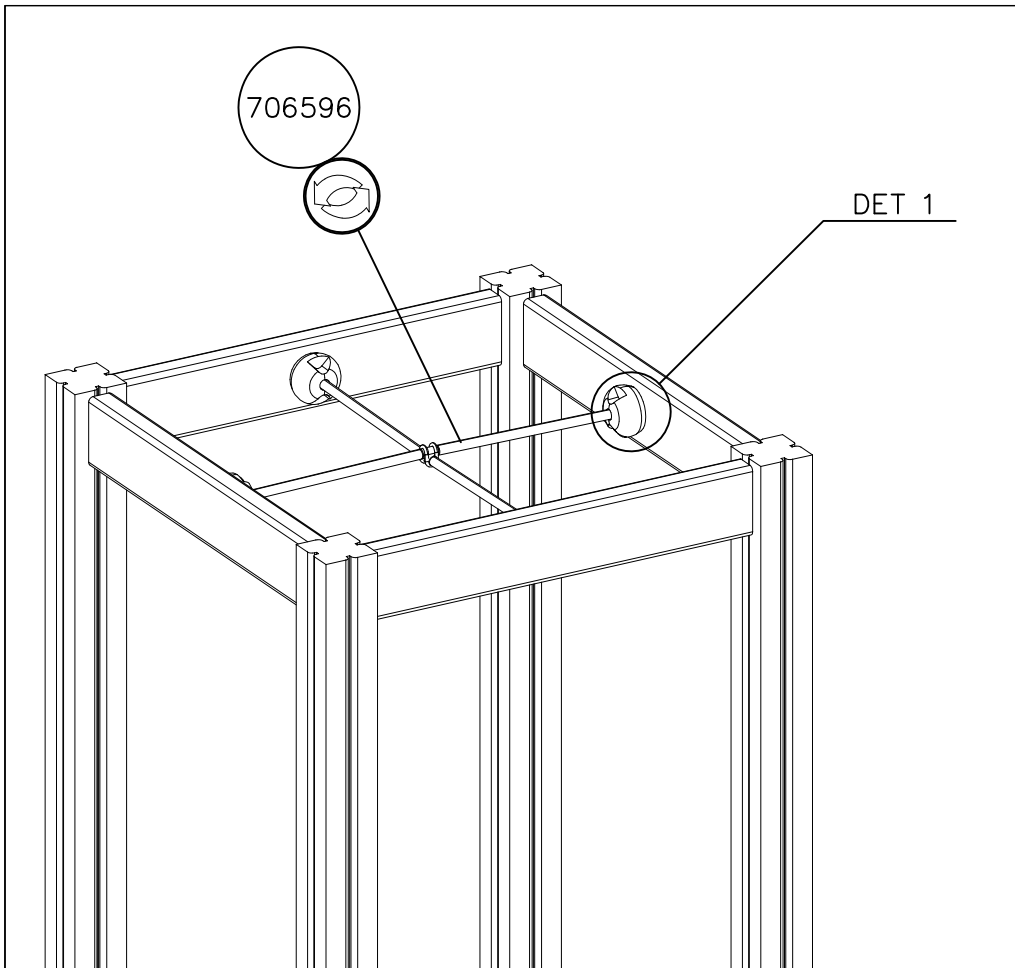

DET 1

DET 2

Naulanauha kannatinlistan puolelle.  
Nail list to the bottom.

DET 3

① 706596	PCS	② 980123	PCS
	1		8
755x755		Ø7x60	
	PCS	③ 909256	PCS
			8
		Ø16/8.4	
	PCS		PCS
	PCS		PCS

NET OPTIONS

706596	706596-301	BLUE
	706596-302	RED
	706596-303	BEIGE
	706596-304	GRAY
	706596-305	BLACK
	706596-306	YELLOW