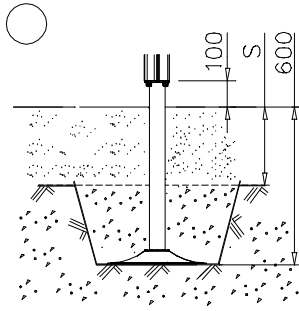

LAPPSET®

FINNO

ASENNUSOHJE
MONTERINGSANSVISNING
INSTALLATION INSTRUCTION
AUFBAUANLEITUNG
NOTICE D'INSTALLATION

DATE: 9.9.2024

Q17462

DATE: 9.9.2024

702286  65x65	PCS 1	706453-703  15x145x600	PCS 3	706481-703  93x93x10	PCS 4	706510-602  45x120x1030	PCS 3	706531  FASTENER KIT	PCS 4	706538  FASTENER KIT	PCS 3
707331-602  93x93x470	PCS 4	909511  90x90x650	PCS 4	909519  50x380x380	PCS 4	980107  Ø6x60	PCS 8	980114  Ø4x20	PCS 4	980123  Ø7x60	PCS 12
	PCS		PCS		PCS		PCS		PCS		PCS
	PCS		PCS		PCS		PCS		PCS		PCS
	PCS		PCS		PCS		PCS		PCS		PCS
	PCS		PCS		PCS		PCS		PCS		PCS
	PCS		PCS		PCS		PCS		PCS		PCS

EN/AS Impact Area 0.4 m²

Falling Space 20.7 m²

Max Falling Height 0000 mm

EN/AS Impact Area 0.4 m²

1:50

Falling Space 15.3 m²

Max Falling Height 590 mm

DET 1	DET 2	DET 3	
