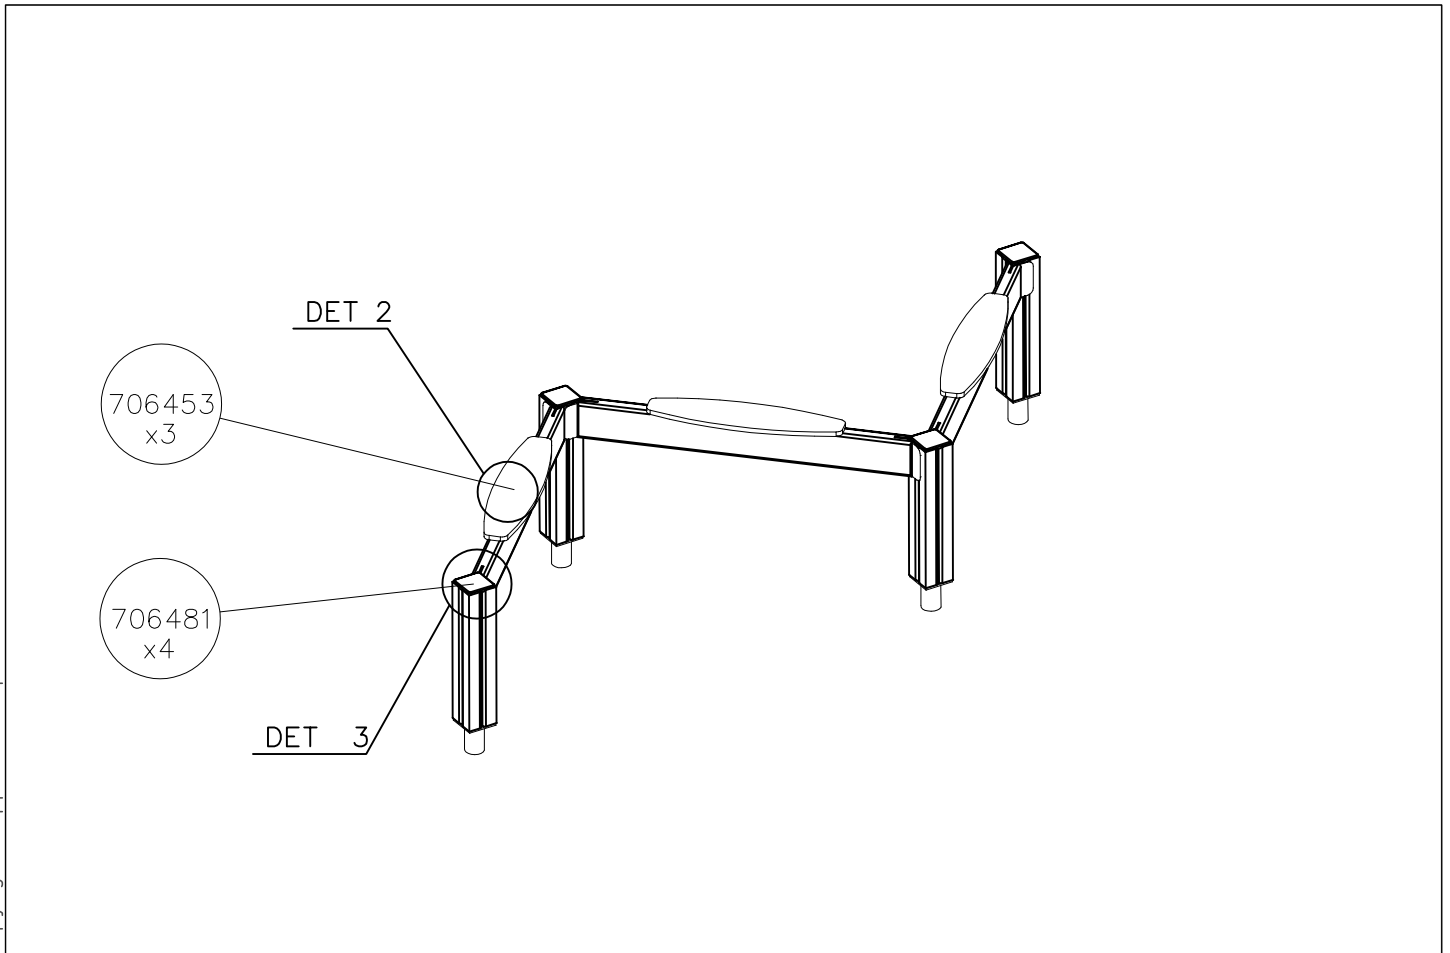

EN/AS Impact Area 0.4 m²

Falling Space 20.7 m²

Max Falling Height 0000 mm

EN/AS Impact Area 0.4 m²

1:50

Falling Space 15.3 m²

Max Falling Height 590 mm

DET 1	DET 2	DET 3	
