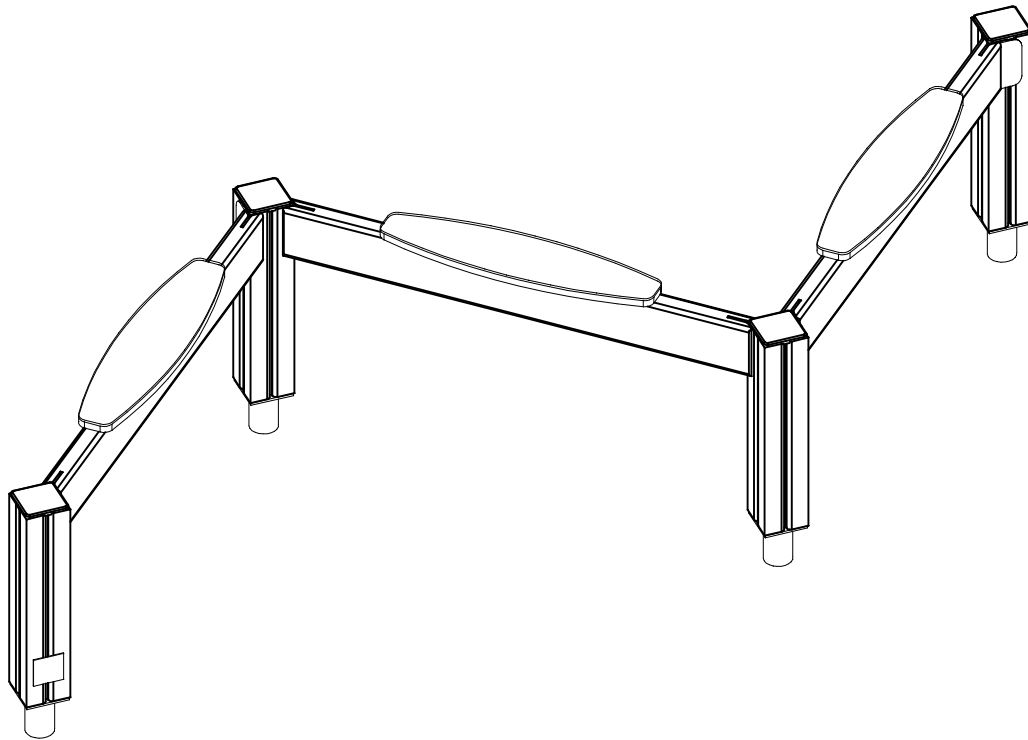

LAPPSET®

FINNO

ASENNUSOHJE
MONTERINGSANSVISNING
INSTALLATION INSTRUCTION
AUFBAUANLEITUNG
NOTICE D'INSTALLATION

DATE: 9.9.2024

Q17462

DATE: 9.9.2024

702286  65x65	PCS 1	706453-703  15x145x600	PCS 3	706481-703  93x93x10	PCS 4	706510-602  45x120x1030	PCS 3	706531  FASTENER KIT	PCS 4	706538  FASTENER KIT	PCS 3
707331-602  93x93x470	PCS 4	909511  90x90x650	PCS 4	909519  50x380x380	PCS 4	980107  Ø6x60	PCS 8	980114  Ø4x20	PCS 4	980123  Ø7x60	PCS 12
	PCS		PCS		PCS		PCS		PCS		PCS
	PCS		PCS		PCS		PCS		PCS		PCS
	PCS		PCS		PCS		PCS		PCS		PCS
	PCS		PCS		PCS		PCS		PCS		PCS
	PCS		PCS		PCS		PCS		PCS		PCS

EN/AS Impact Area 0.4 m²

Falling Space 20.7 m²

Max Falling Height 0000 mm

EN/AS Impact Area 0.4 m²

1:50

Falling Space 15.3 m²

Max Falling Height 590 mm

DET 1	DET 2	DET 3	
