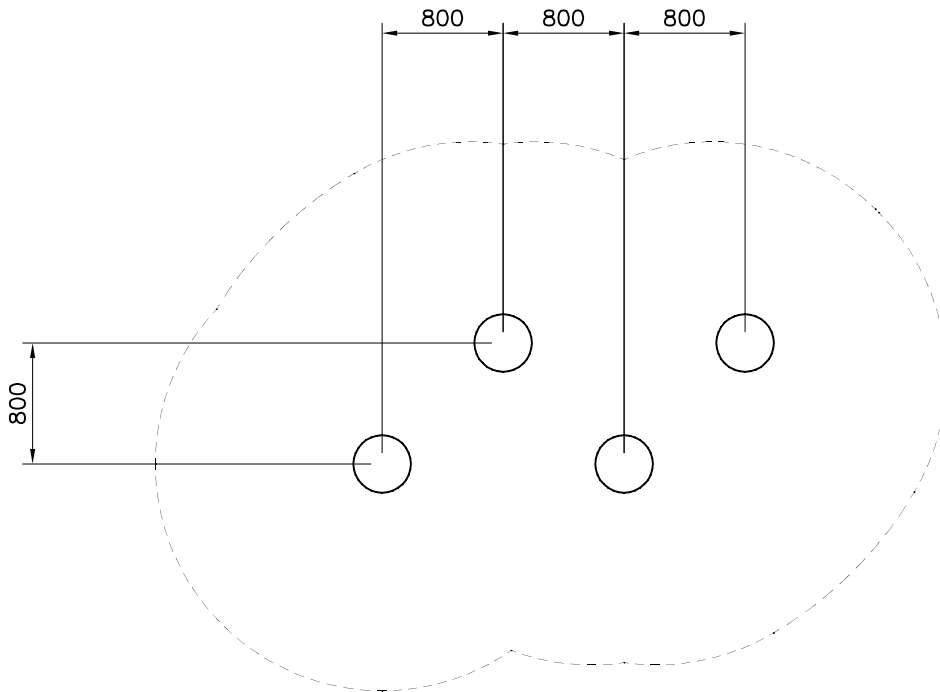

LAPPSET®

FINNO

ASENNUSOHJE
MONTERINGSANSVISNING
INSTALLATION INSTRUCTION
AUFBAUANLEITUNG
NOTICE D'INSTALLATION

DATE: 9.9.2024

Q17462

DATE: 9.9.2024

702286  65x65	PCS 1	706453-703  15x145x600	PCS 3	706481-703  93x93x10	PCS 4	706510-602  45x120x1030	PCS 3	706531  FASTENER KIT	PCS 4	706538  FASTENER KIT	PCS 3
707331-602  93x93x470	PCS 4	909511  90x90x650	PCS 4	909519  50x380x380	PCS 4	980107  Ø6x60	PCS 8	980114  Ø4x20	PCS 4	980123  Ø7x60	PCS 12
	PCS		PCS		PCS		PCS		PCS		PCS
	PCS		PCS		PCS		PCS		PCS		PCS
	PCS		PCS		PCS		PCS		PCS		PCS
	PCS		PCS		PCS		PCS		PCS		PCS
	PCS		PCS		PCS		PCS		PCS		PCS

EN/AS Impact Area 0.4 m²

Falling Space 20.7 m²

Max Falling Height 0000 mm

EN/AS Impact Area 0.4 m²

1:50

Falling Space 15.3 m²

Max Falling Height 590 mm

DET 1	DET 2	DET 3	
