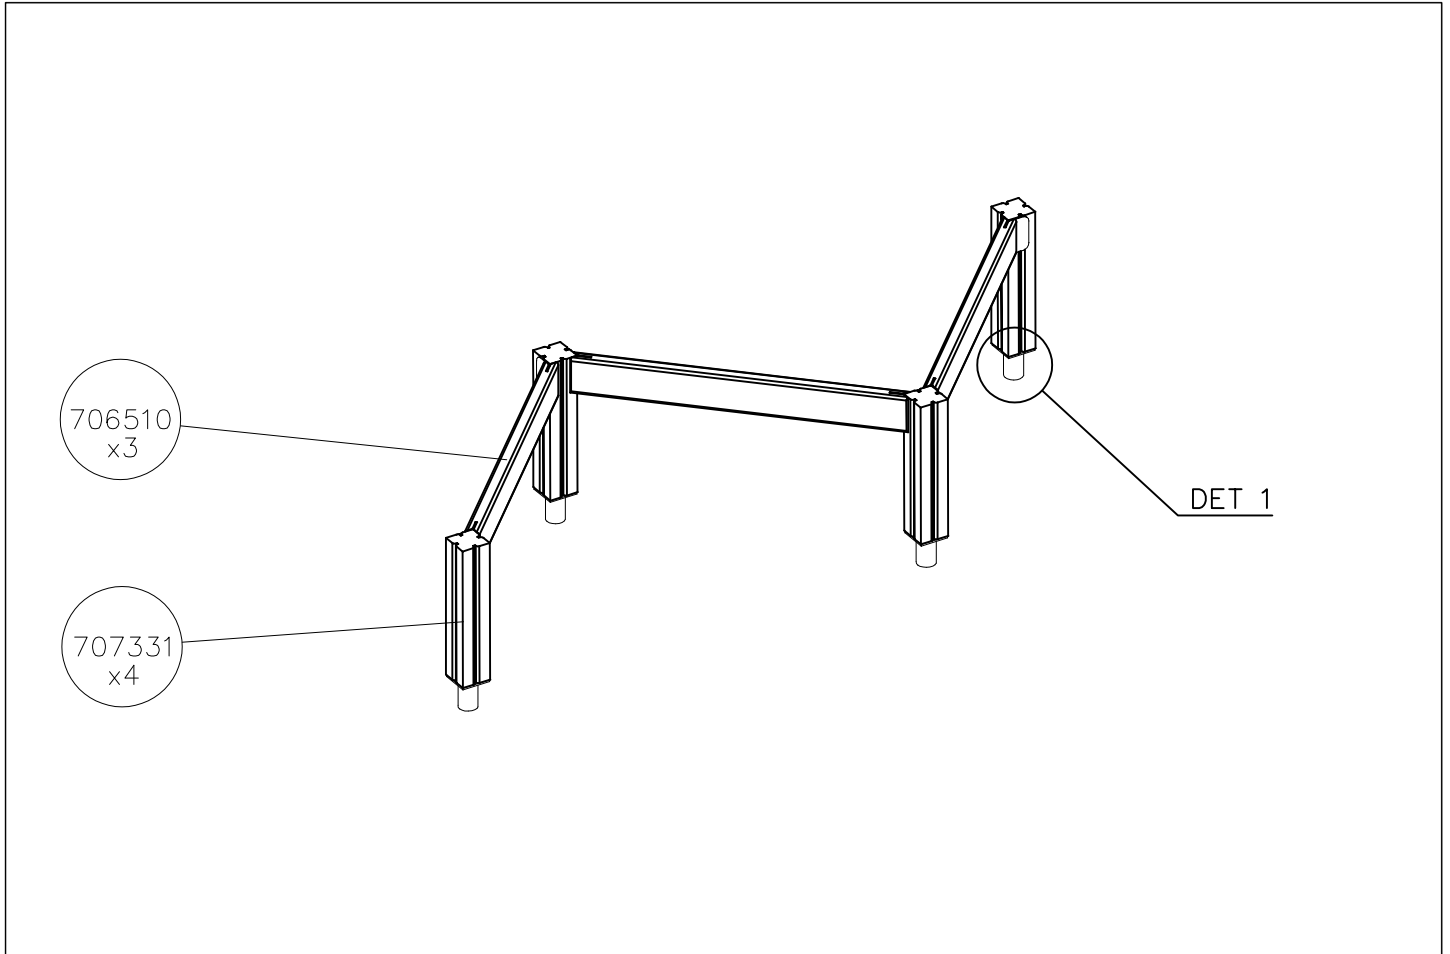

EN/AS Impact Area 0.4 m²

Falling Space 20.7 m²

Max Falling Height 0000 mm

EN/AS Impact Area 0.4 m²

1:50

Falling Space 15.3 m²

Max Falling Height 590 mm

DET 1	DET 2	DET 3	
