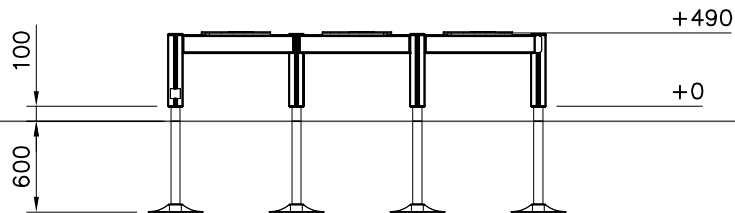

EN/AS Impact Area 0.4 m²

Falling Space 20.7 m²

Max Falling Height 0000 mm

EN/AS Impact Area 0.4 m²

1:50

Falling Space 15.3 m²

Max Falling Height 590 mm

DET 1	DET 2	DET 3	
