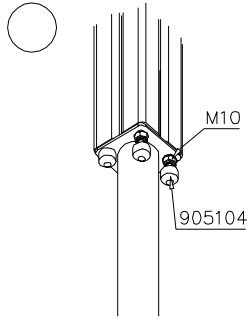

LAPPSET®

FINNO

ASENNUSOHJE
MONTERINGSANSVISNING
INSTALLATION INSTRUCTION
AUFBAUANLEITUNG
NOTICE D'INSTALLATION

DATE: 9.9.2024

Q17462

DATE: 9.9.2024

702286  65x65	PCS 1	706453-703  15x145x600	PCS 3	706481-703  93x93x10	PCS 4	706510-602  45x120x1030	PCS 3	706531  FASTENER KIT	PCS 4	706538  FASTENER KIT	PCS 3
707331-602  93x93x470	PCS 4	909511  90x90x650	PCS 4	909519  50x380x380	PCS 4	980107  Ø6x60	PCS 8	980114  Ø4x20	PCS 4	980123  Ø7x60	PCS 12
	PCS		PCS		PCS		PCS		PCS		PCS
	PCS		PCS		PCS		PCS		PCS		PCS
	PCS		PCS		PCS		PCS		PCS		PCS
	PCS		PCS		PCS		PCS		PCS		PCS
	PCS		PCS		PCS		PCS		PCS		PCS

EN/AS Impact Area 0.4 m²

Falling Space 20.7 m²

Max Falling Height 0000 mm

EN/AS Impact Area 0.4 m²

1:50

Falling Space 15.3 m²

Max Falling Height 590 mm

DET 1	DET 2	DET 3	
