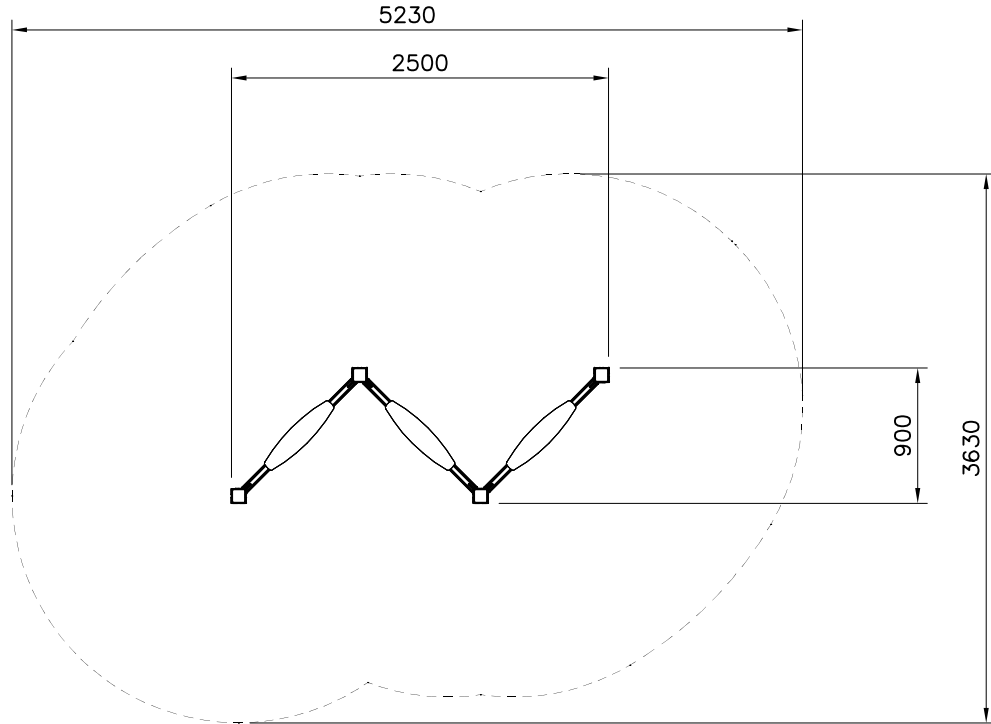

EN/AS Impact Area 0.4 m²

Falling Space 20.7 m²

Max Falling Height 0000 mm

EN/AS Impact Area 0.4 m²

1:50

Falling Space 15.3 m²

Max Falling Height 590 mm

DET 1	DET 2	DET 3	
