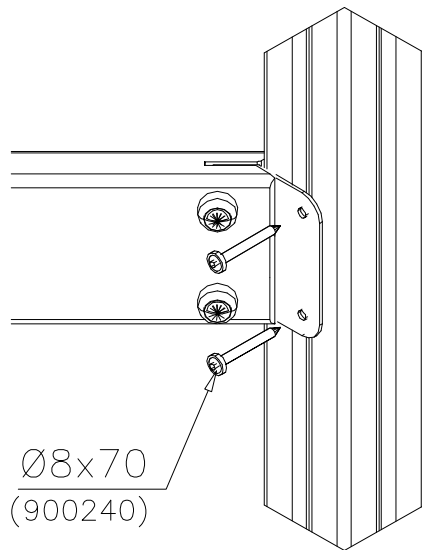

DET 3

BOOM OPTIONS		
706510	706510-602	DARK BROWN
	706510-603	LIGHT BROWN
	706510-604	LIGHT GRAY
		
45x120x1030		

DET 1

DET 2 M8x60
(909866)

DET 3

DET 1,2

*Note:
No gaps between:
8–25mm
89–230mm

① 903176	PCS	② 909850	PCS
	4		4
		M8x25	
③ 909256	PCS	④ 909633	PCS
	8		4
Ø16/8.4x1.6		M8	
⑤ 980123	PCS		PCS
	4		
Ø7x60			