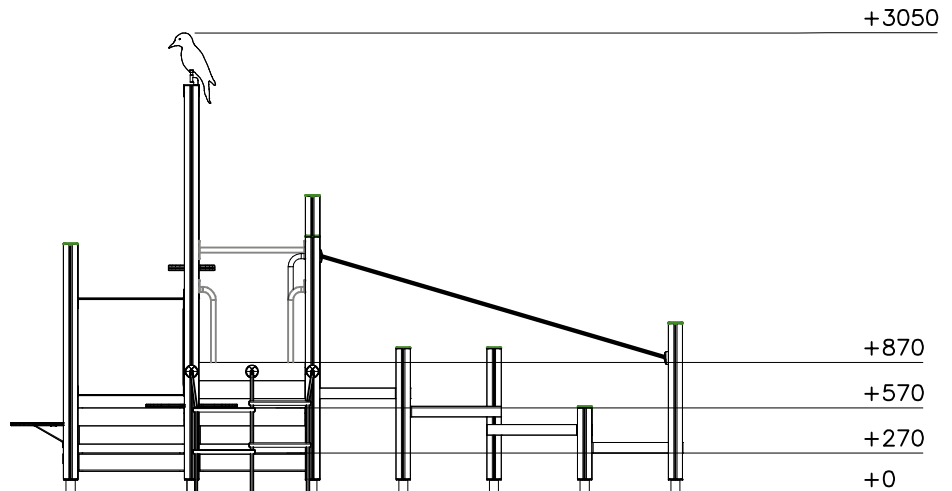

EN/AS Impact Area 22.1 m²

 <p>M10 905104</p>	 <p>100 S 600</p>	

- EN/AS Impact Area 22.1 m²
- - - Falling Space 30.5 m²
- Max Falling Height 870 mm

<p>DET 1</p>	<p>DET 2</p>	<p>DET 3</p>	<p>DET 4</p>
<p>DET 5</p>	<p>DET 6</p>	<p>DET 7</p>	<p>DET 8</p>
<p>DET 9</p>	<p>DET 10</p>	<p>DET 11</p>	