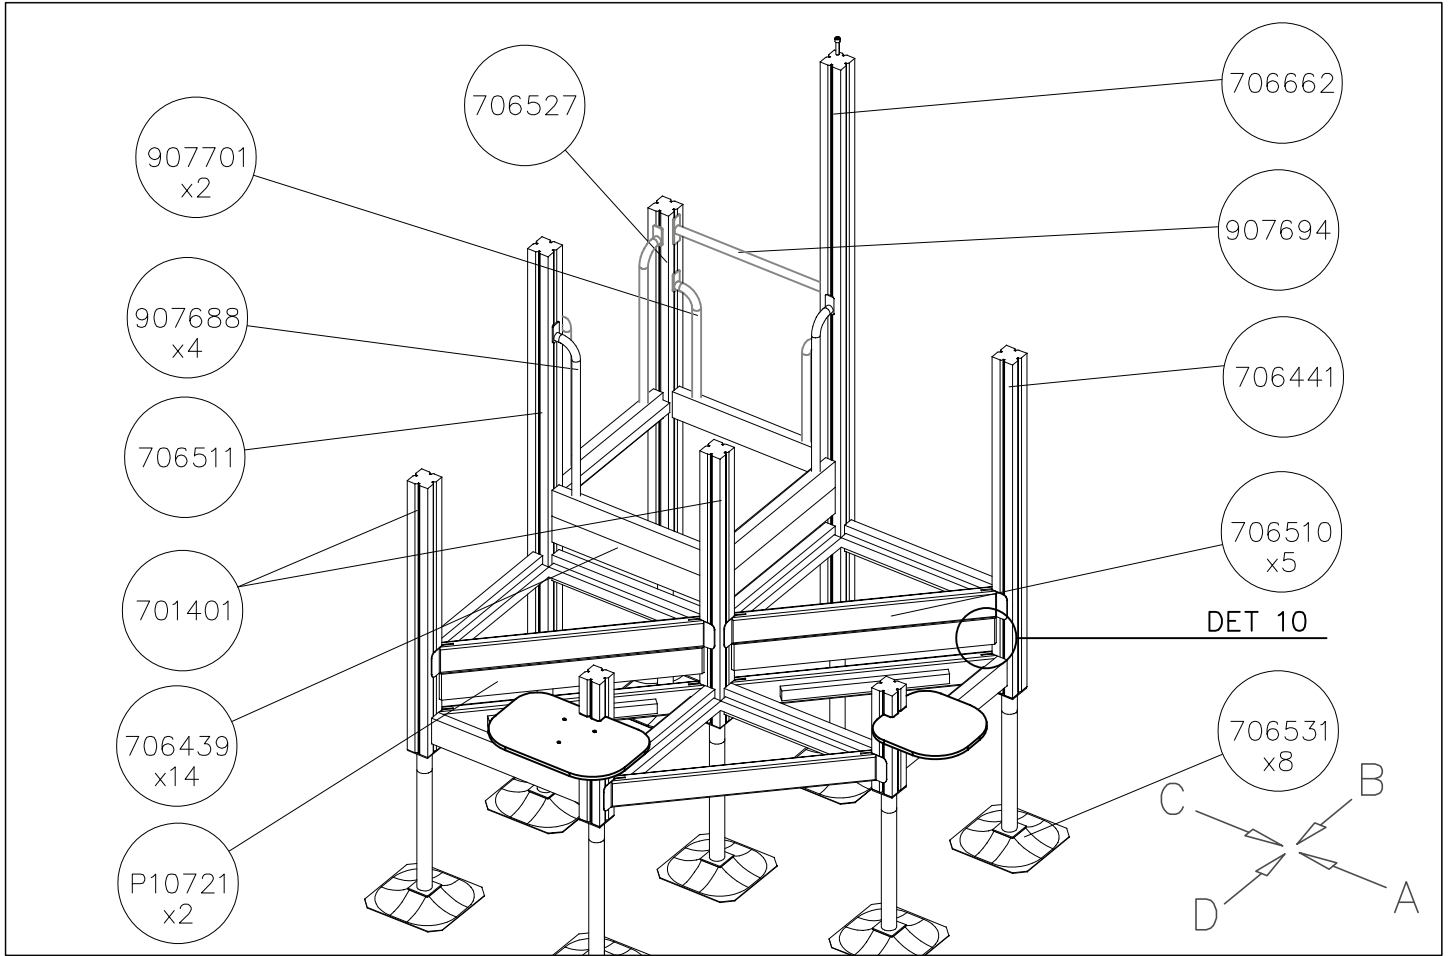

DATE: 14.9.2023