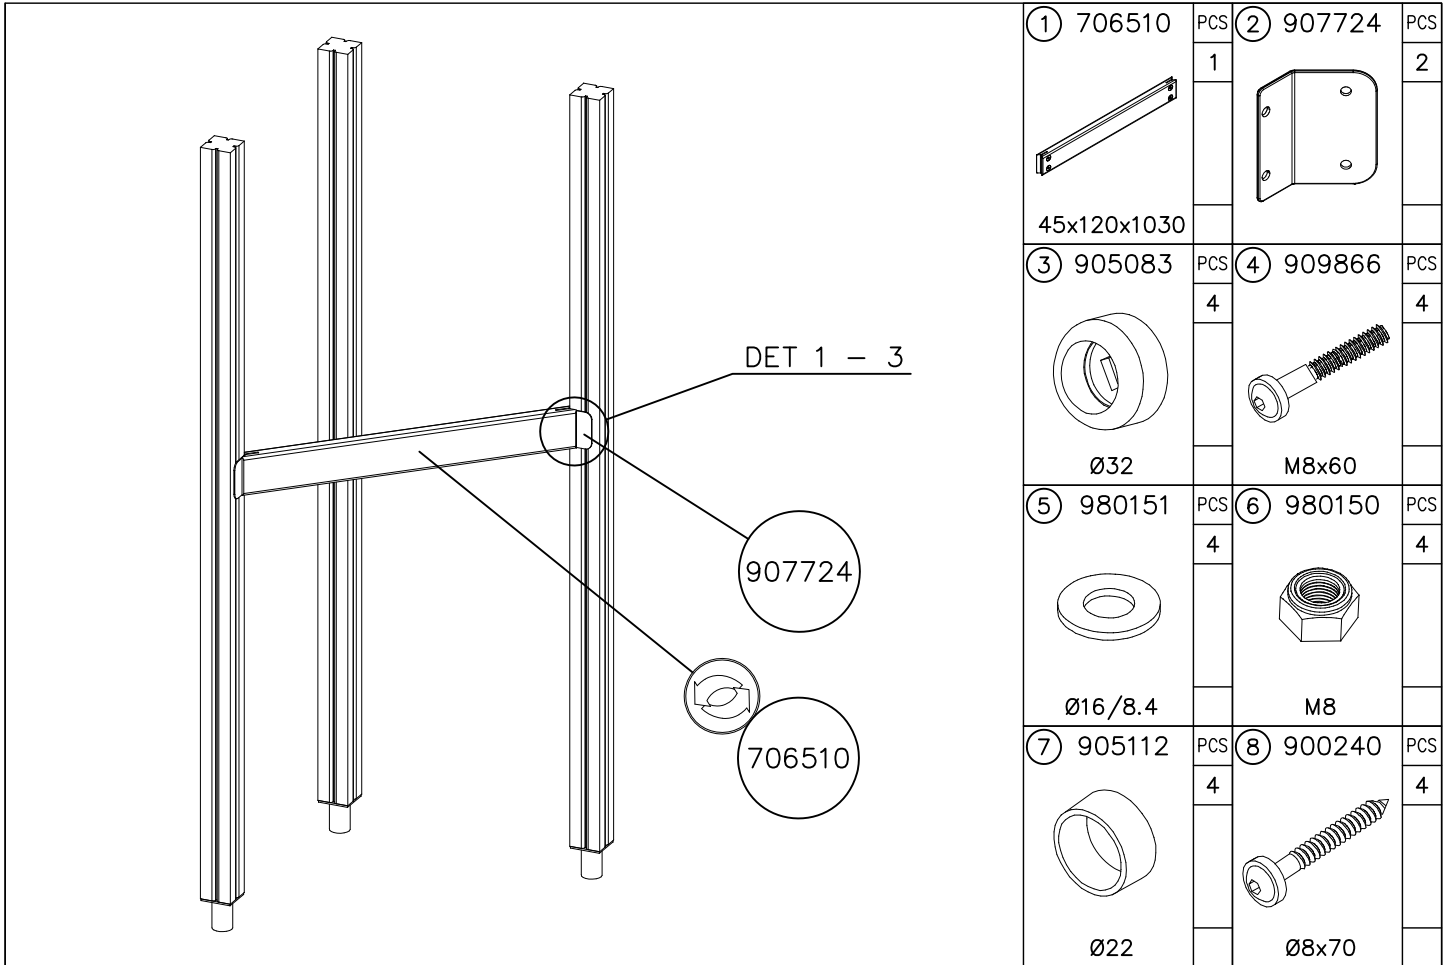

③	909637	PCS	④	909638	PCS
		4			8
	M10			Ø20/10.5	

⑤	909639	PCS	⑥	905104	PCS
		4			4
	M10x25			M10	

OPTION FOOT

①	911155	PCS			PCS
		1			
	90x90x650				

DET 1

DET 2

Naulanauha kannatinlistan puolelle.
Nail list to the bottom.

DET 3

BOOM OPTIONS		
706510	706510-602	DARK BROWN
	706510-603	LIGHT BROWN
	706510-604	LIGHT GRAY
		
45x120x1030		

DET 1

DET 2 M8x60
(909866)

DET 3

DET 1,2

*Note:
No gaps between:
8–25mm
89–230mm

① 903176	PCS	② 909850	PCS
	4		4
		M8x25	
③ 909256	PCS	④ 909633	PCS
	8		4
Ø16/8.4x1.6		M8	
⑤ 980123	PCS		PCS
	4		
Ø7x60			