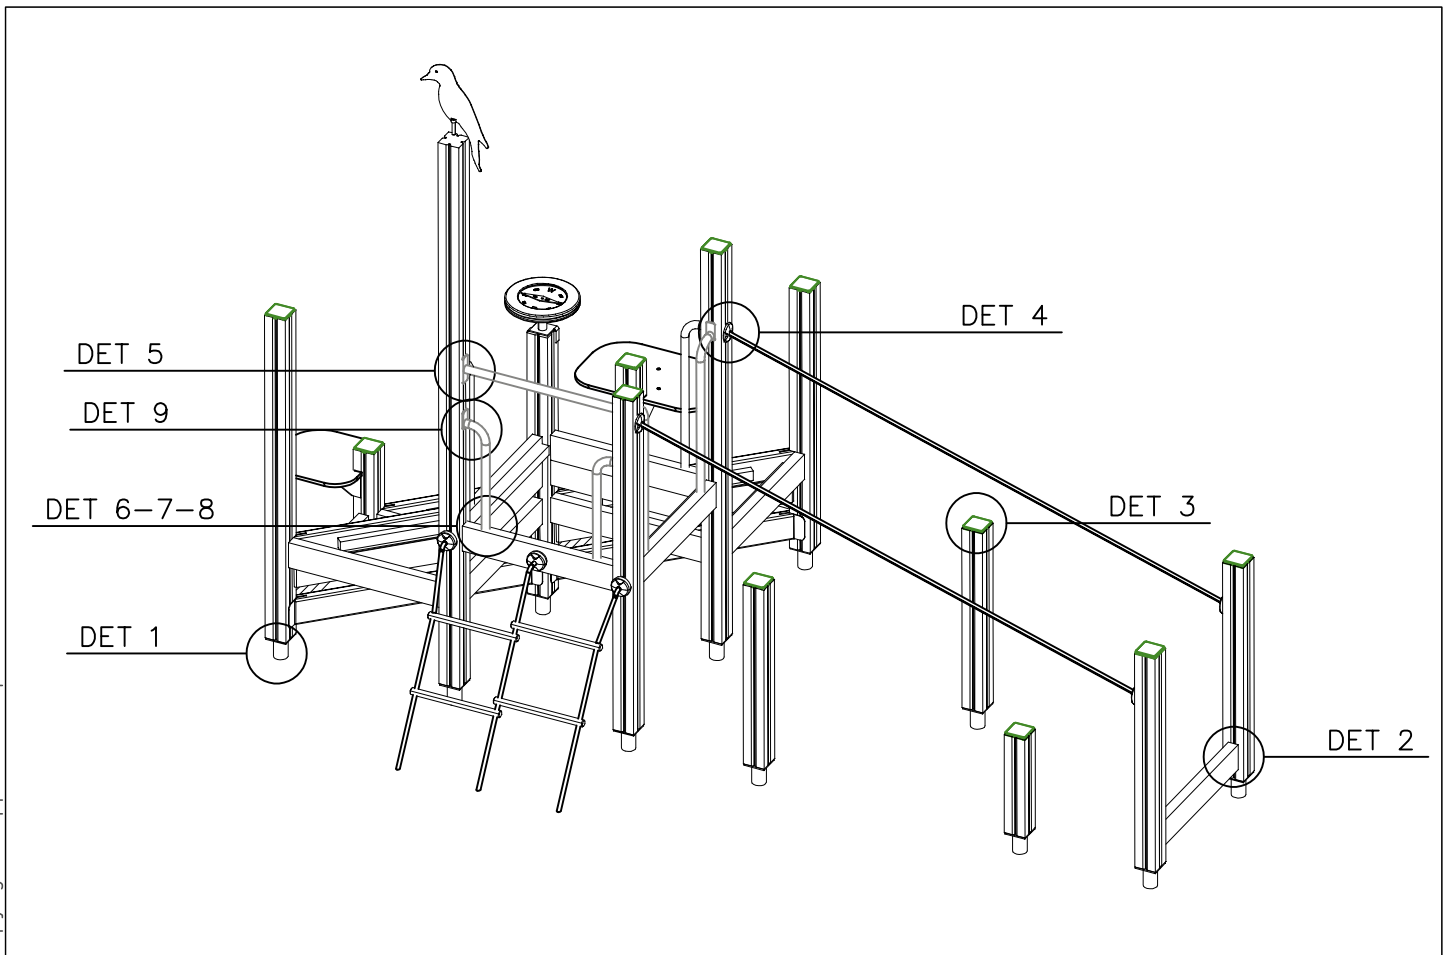

EN/AS Impact Area 22.1 m²

 <p>M10 905104</p>	 <p>100 S 600</p>	

- EN/AS Impact Area 22.1 m²
- - - Falling Space 30.5 m²
- Max Falling Height 870 mm

<p>DET 1</p>	<p>DET 2</p>	<p>DET 3</p>	<p>DET 4</p>
<p>DET 5</p>	<p>DET 6</p>	<p>DET 7</p>	<p>DET 8</p>
<p>DET 9</p>	<p>DET 10</p>	<p>DET 11</p>	