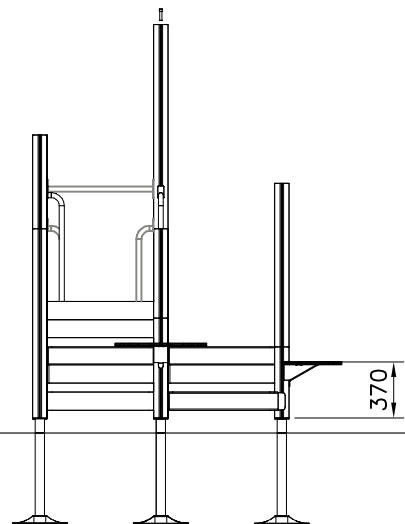

DATE: 14.9.2023

1:50

(B)

(A)

(C)

(D)