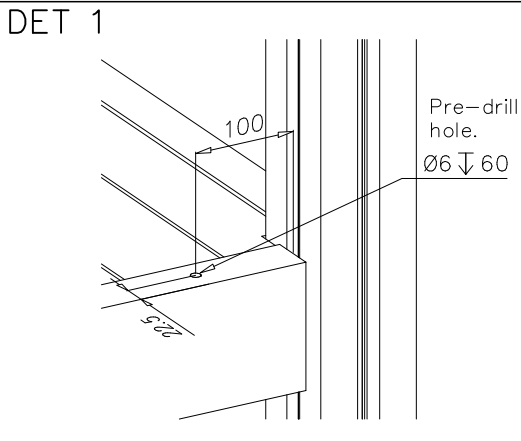

① 907082	PCS 1	② 900240	PCS 2
		Ø8x70	
③ 980106	PCS 2		PCS
5x40			
	PCS		PCS
	PCS		PCS
	PCS		PCS
○ 007120	PCS 1	○ 007121	PCS 1
○ 007122	PCS 1	○ 007123	PCS 1
○ 007124	PCS 1	○ 007125	PCS 1

DET 1

DET 2

① 900240	PCS	② 900727	PCS
	1		1
Ø8x70		M10x80	
	PCS		PCS
③ 907688	PCS	③ 907701	PCS
	1		1
765		545	
	PCS		PCS
	PCS		PCS
	PCS		PCS
	PCS		PCS

Tuotekyltti tulee tuotteen mukana yhdellä seuraavista tavoista:

1) Metallinen tuotekyltti ja kiinnitysruuvit

- Kiinnitä tuotekyltti ruuveilla tolppaan noin 2 metrin korkeuteen kuvan 1 mukaisesti.

2) Tuotekyltitarra