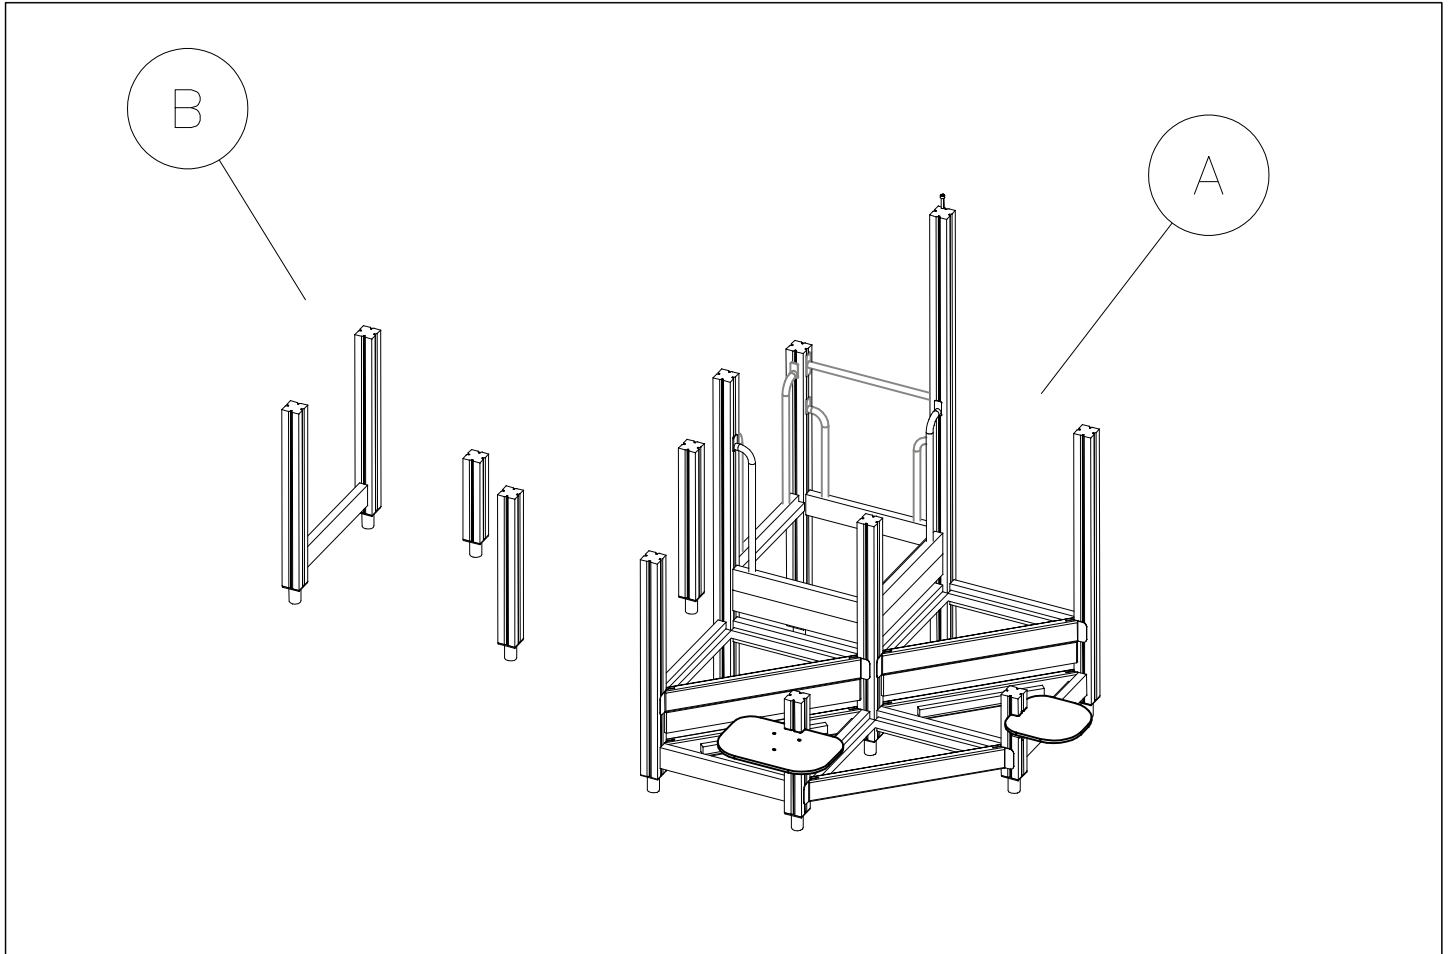

EN/AS Impact Area 22.1 m²

 <p>M10 905104</p>	 <p>100 S 600</p>	

- EN/AS Impact Area 22.1 m²
- - - Falling Space 30.5 m²
- Max Falling Height 870 mm

<p>DET 1</p>	<p>DET 2</p>	<p>DET 3</p>	<p>DET 4</p>
<p>DET 5</p>	<p>DET 6</p>	<p>DET 7</p>	<p>DET 8</p>
<p>DET 9</p>	<p>DET 10</p>	<p>DET 11</p>	