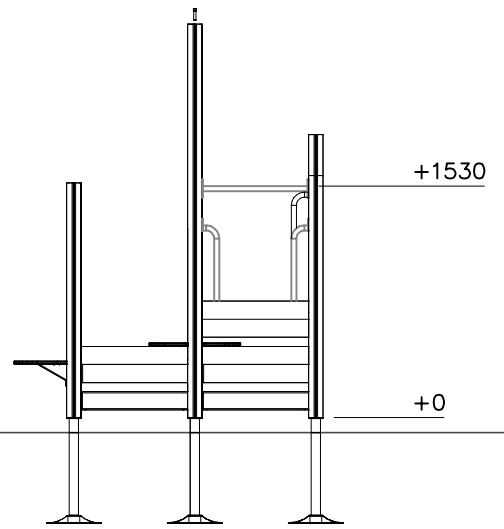

DATE: 14.9.2023

1:50

(B)

(A)