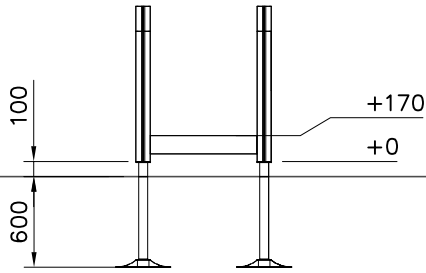

DATE: 14.9.2023

1:50

(B)

(A)