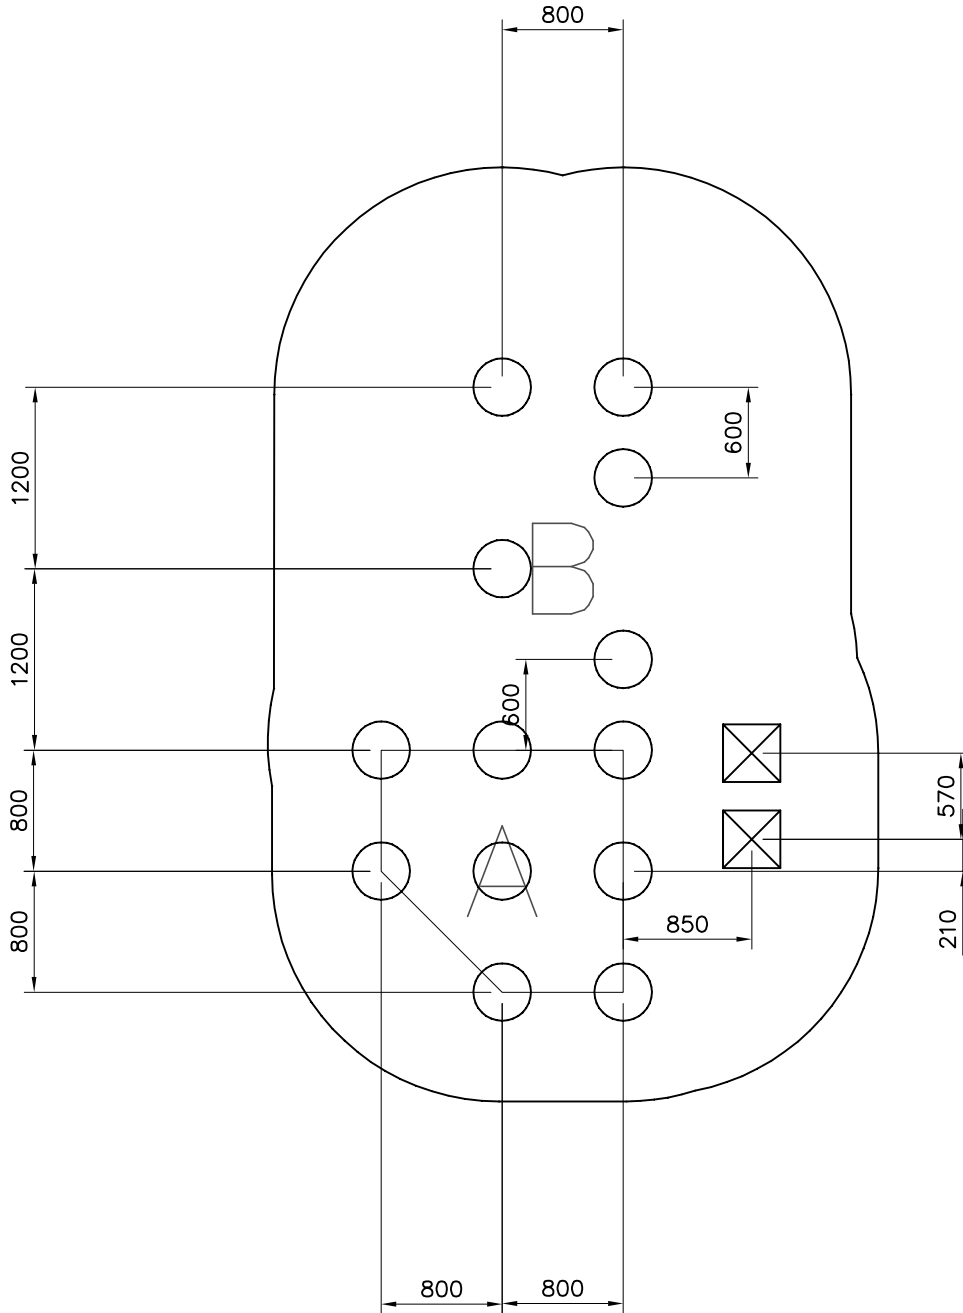

LAPPSET®

FINNO

ASENNUSOHJE
MONTERINGSANSVISNING
INSTALLATION INSTRUCTION
AUFBAUANLEITUNG
NOTICE D'INSTALLATION

DATE: 14.9.2023

Q19008

DATE: 14.9.2023

003894  1	PCS 1	008971  4	PCS 4	008985  5	PCS 5	008986  1	PCS 1	701401  2	PCS 2	702286  1	PCS 1
L 704		32x714x714		750x750		L 1250		65x65			
706439  15	PCS 15	706441  1	PCS 1	706443  2	PCS 2	706466  2	PCS 2	706481-707  11	PCS 11	706499  2	PCS 2
L 704		93x93x1550		32x45x702		93x93x1025		83x83x10		93x93x860	
706508  15	PCS 15	706510  5	PCS 5	706511  1	PCS 1	706527  1	PCS 1	706531  13	PCS 13	706535  1	PCS 1
32x45x650		45x120x1030		93x93x1870		93x93x1600		FASTENER KIT		FASTENER KIT	
706537  5	PCS 5	706538  5	PCS 5	706662  1	PCS 1	706778  1	PCS 1	707303-702  1	PCS 1	707331  2	PCS 2
FASTENER KIT		FASTENER KIT		93x93x2600		FASTENER KIT		FASTENER KIT		93x93x470	
707390-301  1	PCS 1	707546  1	PCS 1	707585  1	PCS 1	707729  2	PCS 2	707732  6	PCS 6	900240  4	PCS 4
FASTENER KIT		FASTENER KIT		FASTENER KIT		FASTENER KIT		FASTENER KIT		Ø8x70	
902086  2	PCS 2	903093  76	PCS 76	907688-216  4	PCS 4	907694-216  1	PCS 1	907701-216  2	PCS 2	909238  16	PCS 16
148x172x254		Ø8x90		L 704		L 704		L 704		8x90	
909511  13	PCS 13	909519  15	PCS 15	980107  22	PCS 22	980114  4	PCS 4	980151  16	PCS 16	P06023-224  1	PCS 1
90x90x650		50x380x380		Ø6x60		Ø4x20		Ø16/8.4		FASTENER KIT	

EN/AS Impact Area 22.1 m²

 <p>M10 905104</p>	 <p>100 S 600</p>	

- EN/AS Impact Area 22.1 m²
- - - Falling Space 30.5 m²
- Max Falling Height 870 mm

<p>DET 1</p>	<p>DET 2</p>	<p>DET 3</p>	<p>DET 4</p>
<p>DET 5</p>	<p>DET 6</p>	<p>DET 7</p>	<p>DET 8</p>
<p>DET 9</p>	<p>DET 10</p>	<p>DET 11</p>	