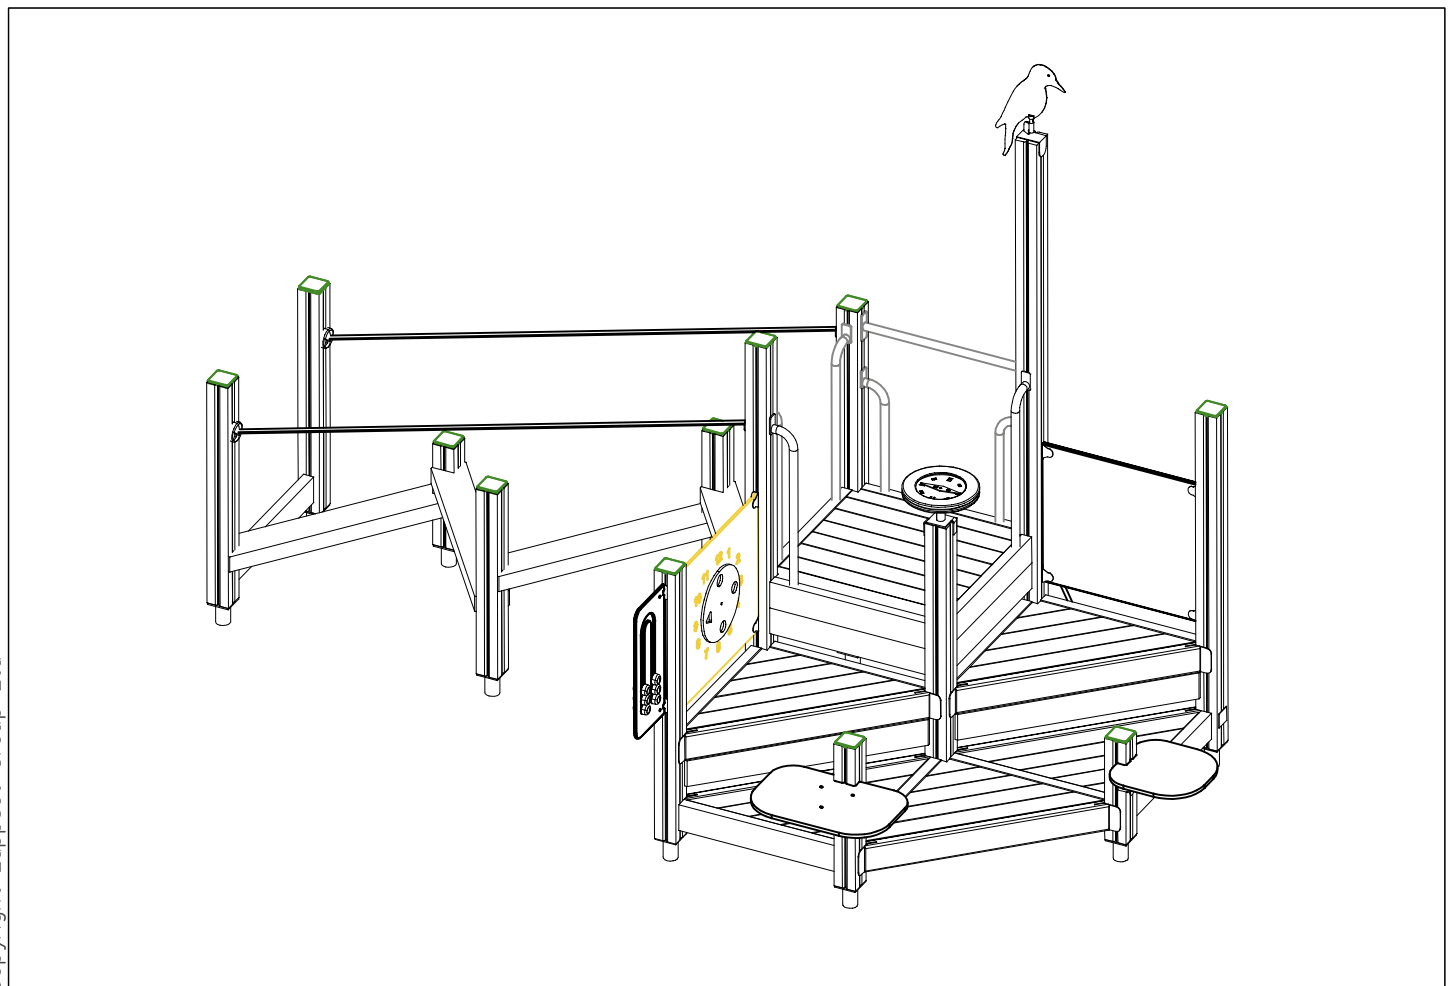

LAPPSET®

FINNO

ASENNUSOHJE
MONTERINGSANSVISNING
INSTALLATION INSTRUCTION
AUFBAUANLEITUNG
NOTICE D'INSTALLATION

DATE: 14.9.2023

Q19008

DATE: 14.9.2023

003894  1	PCS 1	008971  4	PCS 4	008985  5	PCS 5	008986  1	PCS 1	701401  2	PCS 2	702286  1	PCS 1
L 704		32x714x714		750x750		L 1250		65x65			
706439  15	PCS 15	706441  1	PCS 1	706443  2	PCS 2	706466  2	PCS 2	706481-707  11	PCS 11	706499  2	PCS 2
L 704		93x93x1550		32x45x702		93x93x1025		83x83x10		93x93x860	
706508  15	PCS 15	706510  5	PCS 5	706511  1	PCS 1	706527  1	PCS 1	706531  13	PCS 13	706535  1	PCS 1
32x45x650		45x120x1030		93x93x1870		93x93x1600		FASTENER KIT		FASTENER KIT	
706537  5	PCS 5	706538  5	PCS 5	706662  1	PCS 1	706778  1	PCS 1	707303-702  1	PCS 1	707331  2	PCS 2
FASTENER KIT		FASTENER KIT		93x93x2600		FASTENER KIT		FASTENER KIT		93x93x470	
707390-301  1	PCS 1	707546  1	PCS 1	707585  1	PCS 1	707729  2	PCS 2	707732  6	PCS 6	900240  4	PCS 4
FASTENER KIT		FASTENER KIT		FASTENER KIT		FASTENER KIT		FASTENER KIT		Ø8x70	
902086  2	PCS 2	903093  76	PCS 76	907688-216  4	PCS 4	907694-216  1	PCS 1	907701-216  2	PCS 2	909238  16	PCS 16
148x172x254		Ø8x90		L 704		L 704		L 704		8x90	
909511  13	PCS 13	909519  15	PCS 15	980107  22	PCS 22	980114  4	PCS 4	980151  16	PCS 16	P06023-224  1	PCS 1
90x90x650		50x380x380		Ø6x60		Ø4x20		Ø16/8.4		FASTENER KIT	