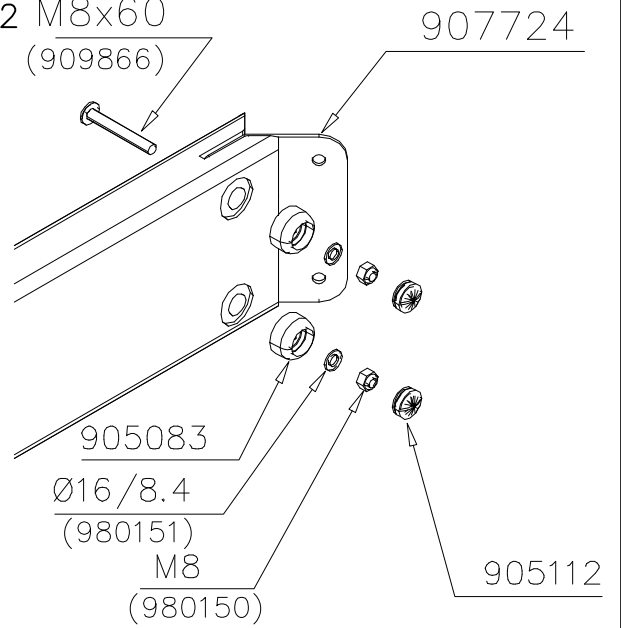

③	909637	PCS	④	909638	PCS
		4			8
	M10			Ø20/10.5	

⑤	909639	PCS	⑥	905104	PCS
		4			4
	M10x25			M10	

OPTION FOOT

①	911155	PCS			PCS
		1			
	90x90x650				

DET 1

DET 2

Naulanauha kannatinlistan puolelle.
Nail list to the bottom.

DET 3

BOOM OPTIONS		
706510	706510-602	DARK BROWN
	706510-603	LIGHT BROWN
	706510-604	LIGHT GRAY
		
45x120x1030		

DET 1

DET 2 M8x60
(909866)

DET 3

DET 1,2

*Note:
No gaps between:
8–25mm
89–230mm

① 903176	PCS	② 909850	PCS
	4		4
		M8x25	
③ 909256	PCS	④ 909633	PCS
	8		4
Ø16/8.4x1.6		M8	
⑤ 980123	PCS		PCS
	4		
Ø7x60			