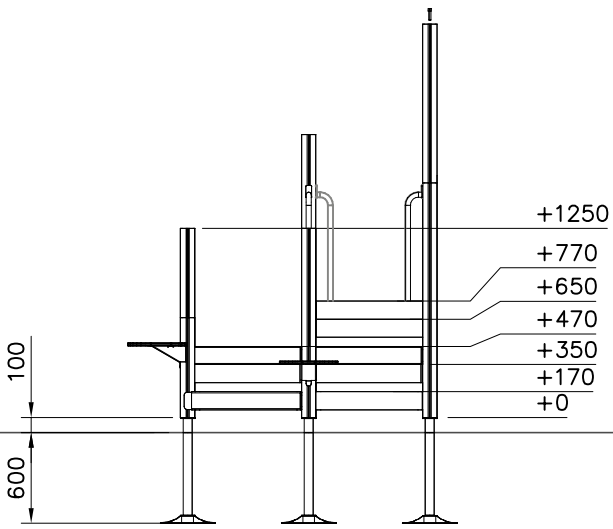

DATE: 14.9.2023

1:50

(B)

(A)