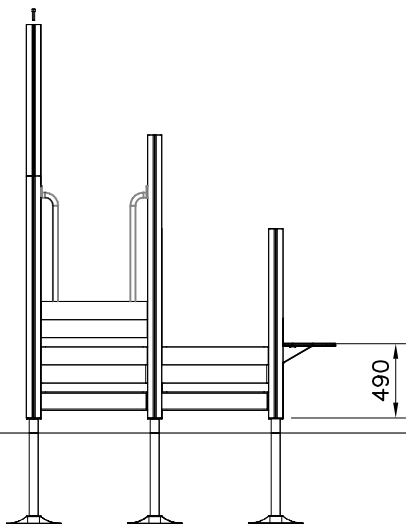

DATE: 14.9.2023

1:50

(B)

(A)

(C)

(D)