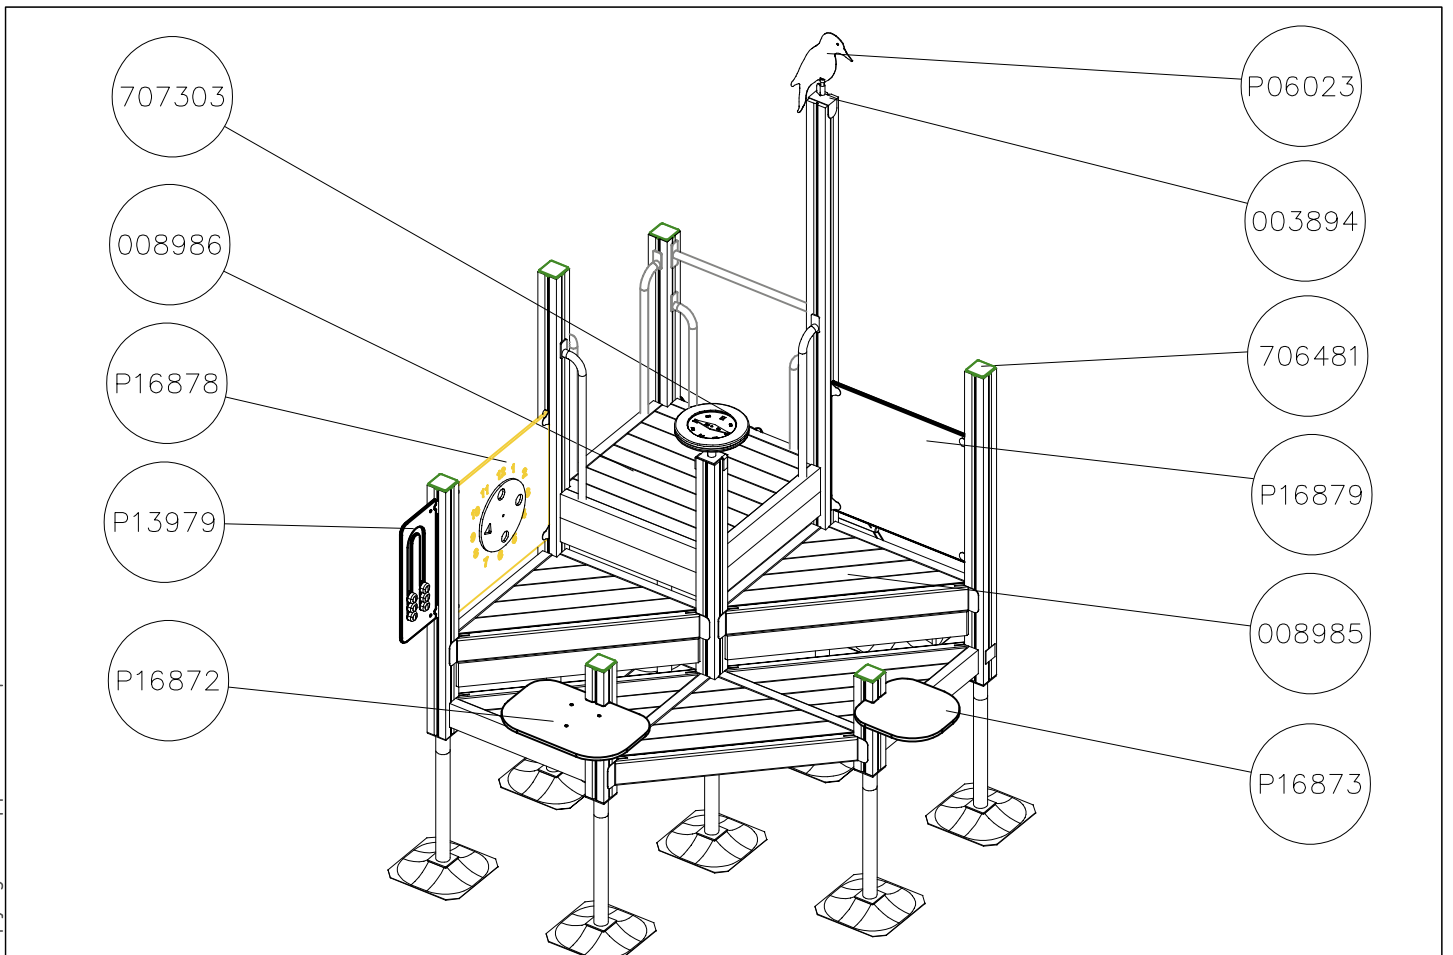

DATE: 14.9.2023