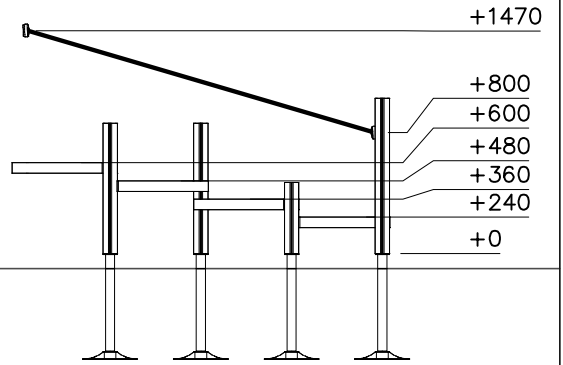

DATE: 14.9.2023

1:50

(B)

(A)