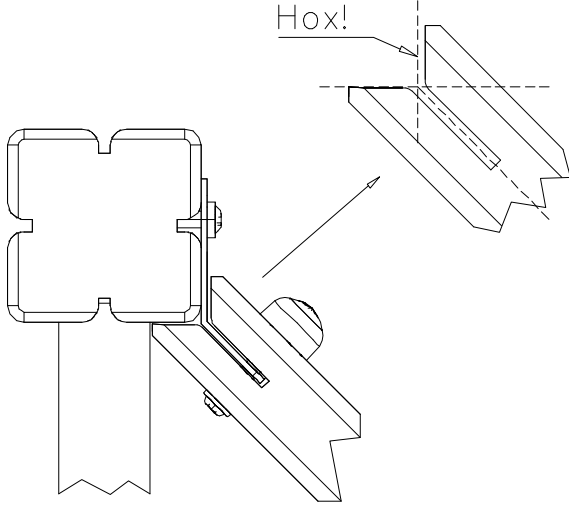

DET 3

BOOM OPTIONS		
706510	706510-602	DARK BROWN
	706510-603	LIGHT BROWN
	706510-604	LIGHT GRAY
		
45x120x1030		

DET 1

DET 2 M8x60
(909866)

DET 3

DET 1,2

*Note:
No gaps between:
8–25mm
89–230mm

① 903176	PCS	② 909850	PCS
	4		4
		M8x25	
③ 909256	PCS	④ 909633	PCS
	8		4
Ø16/8.4x1.6		M8	
⑤ 980123	PCS		PCS
	4		
Ø7x60			