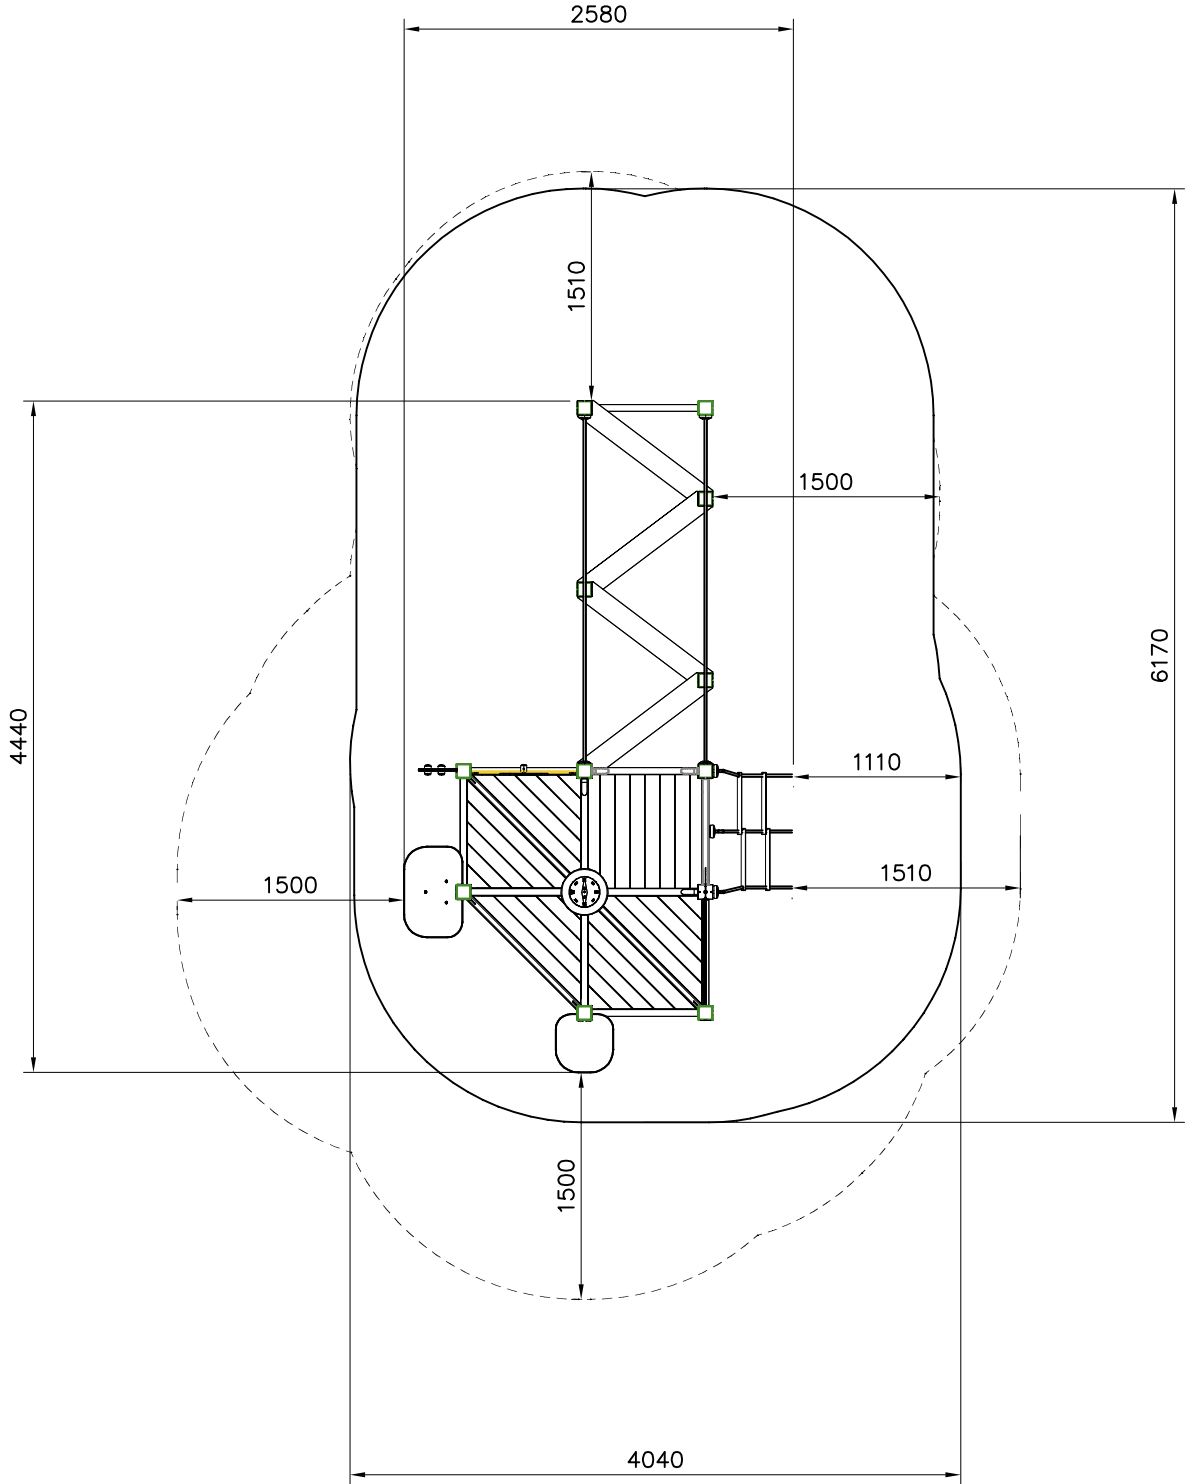

LAPPSET®

FINNO

ASENNUSOHJE
MONTERINGSANSVISNING
INSTALLATION INSTRUCTION
AUFBAUANLEITUNG
NOTICE D'INSTALLATION

DATE: 14.9.2023

Q19008

DATE: 14.9.2023

003894  1	PCS 1	008971  4	PCS 4	008985  5	PCS 5	008986  1	PCS 1	701401  2	PCS 2	702286  1	PCS 1
L 704		32x714x714		750x750		L 1250		65x65			
706439  15	PCS 15	706441  1	PCS 1	706443  2	PCS 2	706466  2	PCS 2	706481-707  11	PCS 11	706499  2	PCS 2
L 704		93x93x1550		32x45x702		93x93x1025		83x83x10		93x93x860	
706508  15	PCS 15	706510  5	PCS 5	706511  1	PCS 1	706527  1	PCS 1	706531  13	PCS 13	706535  1	PCS 1
32x45x650		45x120x1030		93x93x1870		93x93x1600		FASTENER KIT		FASTENER KIT	
706537  5	PCS 5	706538  5	PCS 5	706662  1	PCS 1	706778  1	PCS 1	707303-702  1	PCS 1	707331  2	PCS 2
FASTENER KIT		FASTENER KIT		93x93x2600		FASTENER KIT		FASTENER KIT		93x93x470	
707390-301  1	PCS 1	707546  1	PCS 1	707585  1	PCS 1	707729  2	PCS 2	707732  6	PCS 6	900240  4	PCS 4
FASTENER KIT		FASTENER KIT		FASTENER KIT		FASTENER KIT		FASTENER KIT		Ø8x70	
902086  2	PCS 2	903093  76	PCS 76	907688-216  4	PCS 4	907694-216  1	PCS 1	907701-216  2	PCS 2	909238  16	PCS 16
148x172x254		Ø8x90		L 704		L 704		L 704		8x90	
909511  13	PCS 13	909519  15	PCS 15	980107  22	PCS 22	980114  4	PCS 4	980151  16	PCS 16	P06023-224  1	PCS 1
90x90x650		50x380x380		Ø6x60		Ø4x20		Ø16/8.4		FASTENER KIT	

EN/AS Impact Area 22.1 m²

 <p>M10 905104</p>	 <p>100 S 600</p>	

- EN/AS Impact Area 22.1 m²
- - - Falling Space 30.5 m²
- Max Falling Height 870 mm

<p>DET 1</p>	<p>DET 2</p>	<p>DET 3</p>	<p>DET 4</p>
<p>DET 5</p>	<p>DET 6</p>	<p>DET 7</p>	<p>DET 8</p>
<p>DET 9</p>	<p>DET 10</p>	<p>DET 11</p>	