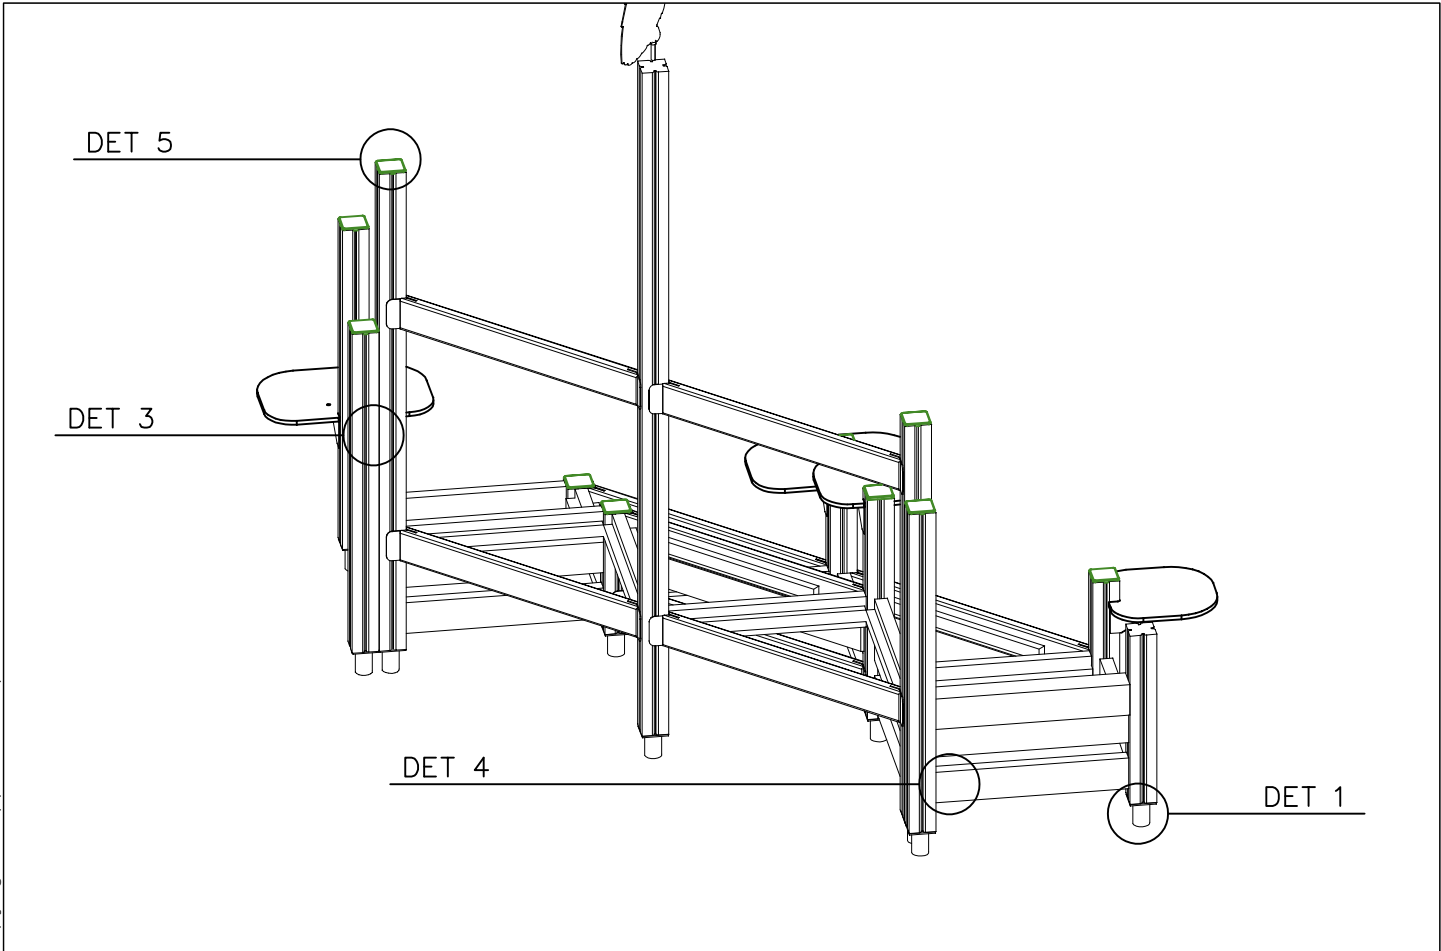

<p>DET 1</p> 	<p>DET 2</p> 	<p>DET 3</p> 	<p>DET 4</p> 
<p>DET 5</p> 	<p>DET 6</p> 	<p>DET 7</p> 	

DATE: 12.9.2023

1:50

(B)

(D)

Max Falling Height 590mm

①	903176	PCS	②	909850	PCS
		1			1
				M8x25	
③	980128	PCS	④	909256	PCS
		3			2
	Ø7x40			Ø16/8.4	
⑤	909633	PCS	⑥	980123	PCS
		1			1
	M8			Ø7x60	
		PCS			PCS
		PCS			PCS
		PCS			PCS
		PCS			PCS
		PCS			PCS