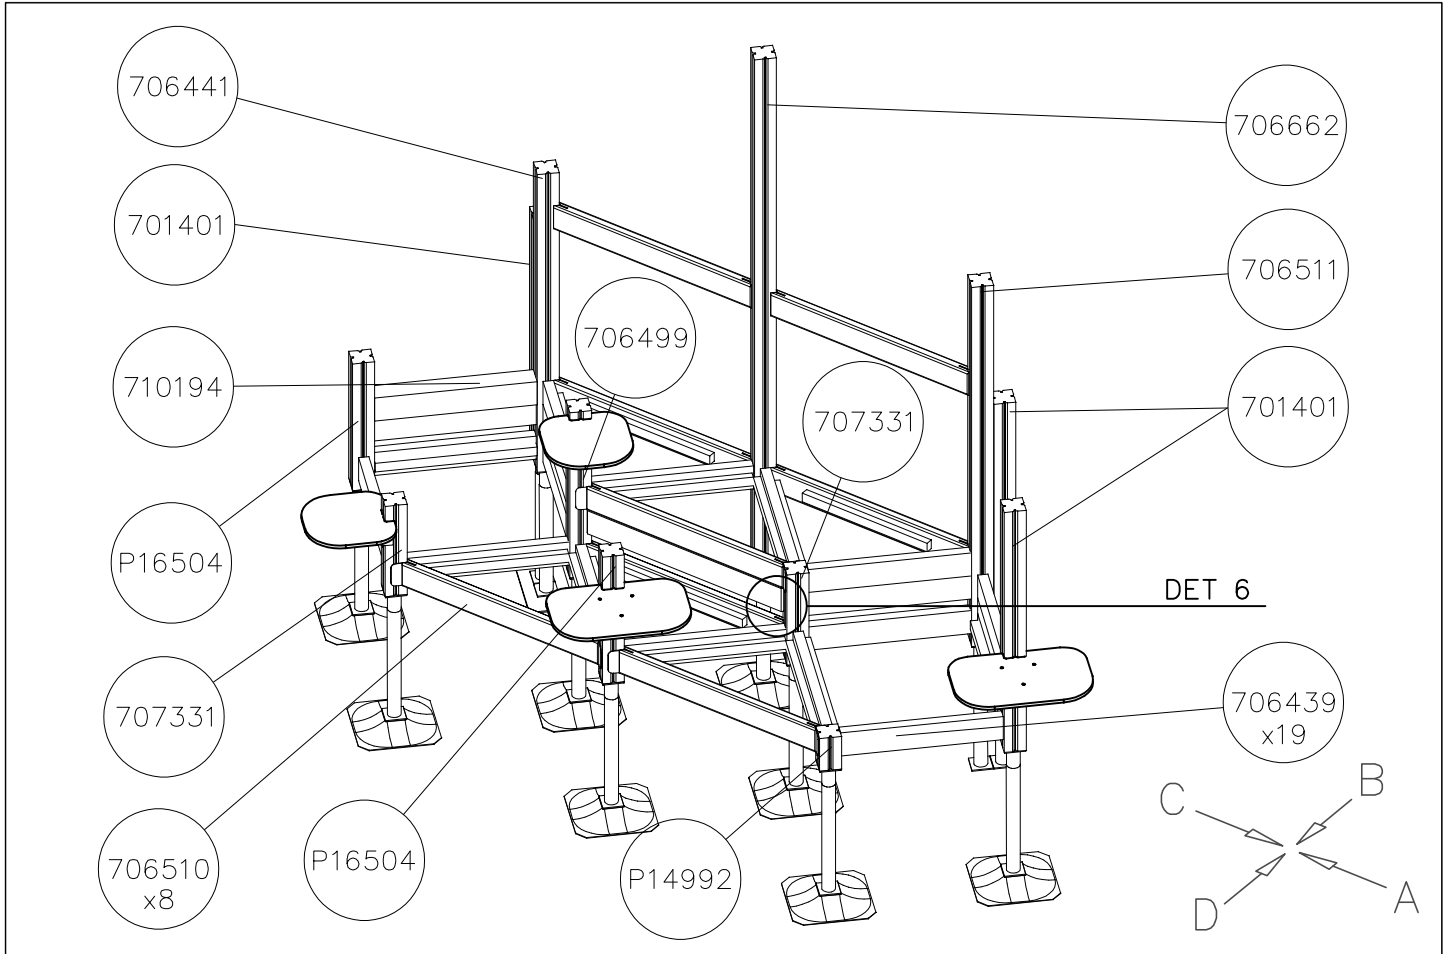

----- Falling Space 25.7 m²

 <p>M10 905104</p>	 <p>100 S 600</p>	 <p>Sand 0.2-2 mm / Gravel 2-8 mm</p> <p>100 300 600</p>
 <p>M8 Ø16/8.4 006212 8x40</p>		

----- Falling Space 25.7 m²
Max Falling Height 590 mm

<p>DET 1</p> 	<p>DET 2</p> 	<p>DET 3</p> 	<p>DET 4</p> 
<p>DET 5</p> 	<p>DET 6</p> 	<p>DET 7</p> 	

DATE: 12.9.2023

1:50

(B)

(D)

Max Falling Height 590mm

①	903176	PCS	②	909850	PCS
		1			1
				M8x25	
③	980128	PCS	④	909256	PCS
		3			2
	Ø7x40			Ø16/8.4	
⑤	909633	PCS	⑥	980123	PCS
		1			1
	M8			Ø7x60	
		PCS			PCS
		PCS			PCS
		PCS			PCS
		PCS			PCS
		PCS			PCS