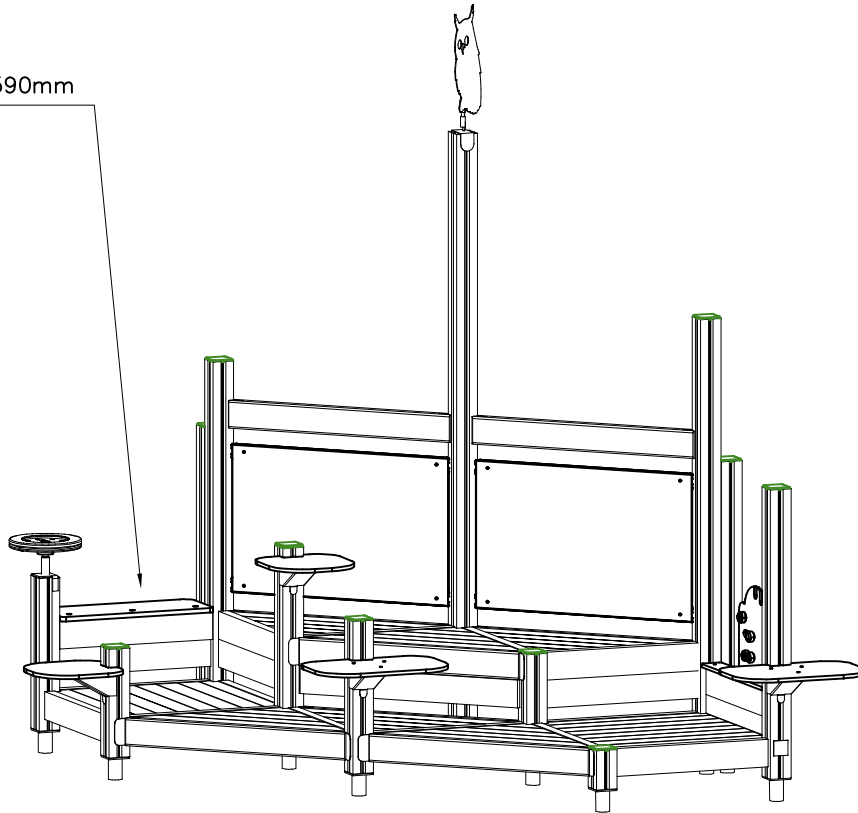

<p>DET 1</p> 	<p>DET 2</p> 	<p>DET 3</p> 	<p>DET 4</p> 
<p>DET 5</p> 	<p>DET 6</p> 	<p>DET 7</p> 	

DATE: 12.9.2023

1:50

(B)

(D)

Max Falling Height 590mm

①	903176	PCS	②	909850	PCS
		1			1
				M8x25	
③	980128	PCS	④	909256	PCS
		3			2
	Ø7x40			Ø16/8.4	
⑤	909633	PCS	⑥	980123	PCS
		1			1
	M8			Ø7x60	
		PCS			PCS
		PCS			PCS
		PCS			PCS
		PCS			PCS
		PCS			PCS