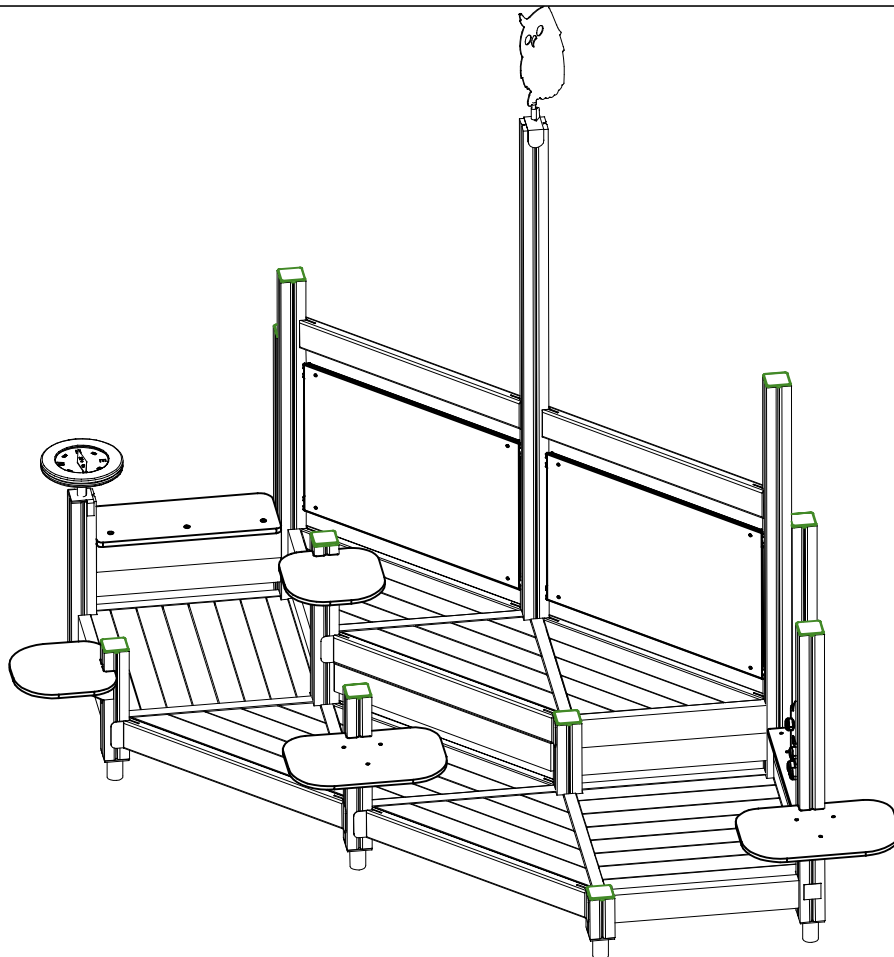

LAPPSET®

FINNO

ASENNUSOHJE
MONTERINGSANSVISNING
INSTALLATION INSTRUCTION
AUFBAUANLEITUNG
NOTICE D'INSTALLATION

DATE: 12.9.2023

Q19007

DATE: 12.9.2023

003894  1 L 704	PCS 1	008985  6 32x714x714	PCS 6	008986  2 750x750	PCS 2	701401  3 L 1250	PCS 3	701931  2 65x65	PCS 2	702286  1 65x65	PCS 1
706439  L 704	PCS 19	706441  1 93x93x1550	PCS 1	706443  4 32x45x702	PCS 4	706481-707  10 83x83x10	PCS 10	706499  1 93x93x860	PCS 1	706508  18 32x45x650	PCS 18
706510  45x120x1030	PCS 8	706511  1 93x93x1870	PCS 1	706531  8 FASTENER KIT	PCS 8	706535  2 FASTENER KIT	PCS 2	706537  6	PCS 6	706538  8	PCS 8
706662  93x93x2600	PCS 1	707303-702  1	PCS 1	707331  2 93x93x470	PCS 2	707585  1 FASTENER KIT	PCS 1	707729  4	PCS 4	709372-702  1 423x351	PCS 1
709402  1	PCS 1	710194  1 L 704	PCS 1	900240  3 Ø8x70	PCS 3	902086  4 148x172x254	PCS 4	903093  84 8x90	PCS 84	905104  20 M10	PCS 20
909511  90x90x650	PCS 8	909519  8 50x380x380	PCS 8	980105  12 Ø5x120	PCS 12	980107  20 Ø6x60	PCS 20	980114  4 Ø4x20	PCS 4	980128  3 Ø7x40	PCS 3
P10721  45x120x1030	PCS 1	P14556-701  1 10x93x702	PCS 1	P14992  1 93x93x170	PCS 1	P16504  2 L 660	PCS 2	P16872-701  1 15x385x600	PCS 1	P16872-702  1 15x385x600	PCS 1