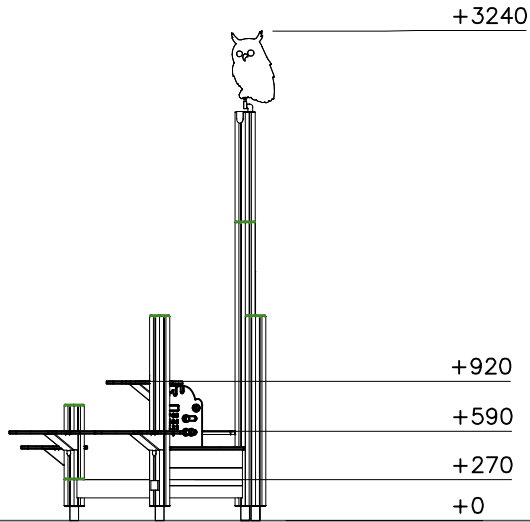

----- Falling Space 25.7 m²

 <p>M10 905104</p>	 <p>100 S 600</p>	 <p>Sand 0.2-2 mm / Gravel 2-8 mm</p> <p>100 300 600</p>
 <p>M8 Ø16/8.4 006212 8x40</p>		

----- Falling Space 25.7 m²
Max Falling Height 590 mm

<p>DET 1</p> 	<p>DET 2</p> 	<p>DET 3</p> 	<p>DET 4</p> 
<p>DET 5</p> 	<p>DET 6</p> 	<p>DET 7</p> 	

DATE: 12.9.2023

1:50

(B)

(D)

Max Falling Height 590mm

①	903176	PCS	②	909850	PCS
		1			1
				M8x25	
③	980128	PCS	④	909256	PCS
		3			2
	Ø7x40			Ø16/8.4	
⑤	909633	PCS	⑥	980123	PCS
		1			1
	M8			Ø7x60	
		PCS			PCS
		PCS			PCS
		PCS			PCS
		PCS			PCS
		PCS			PCS