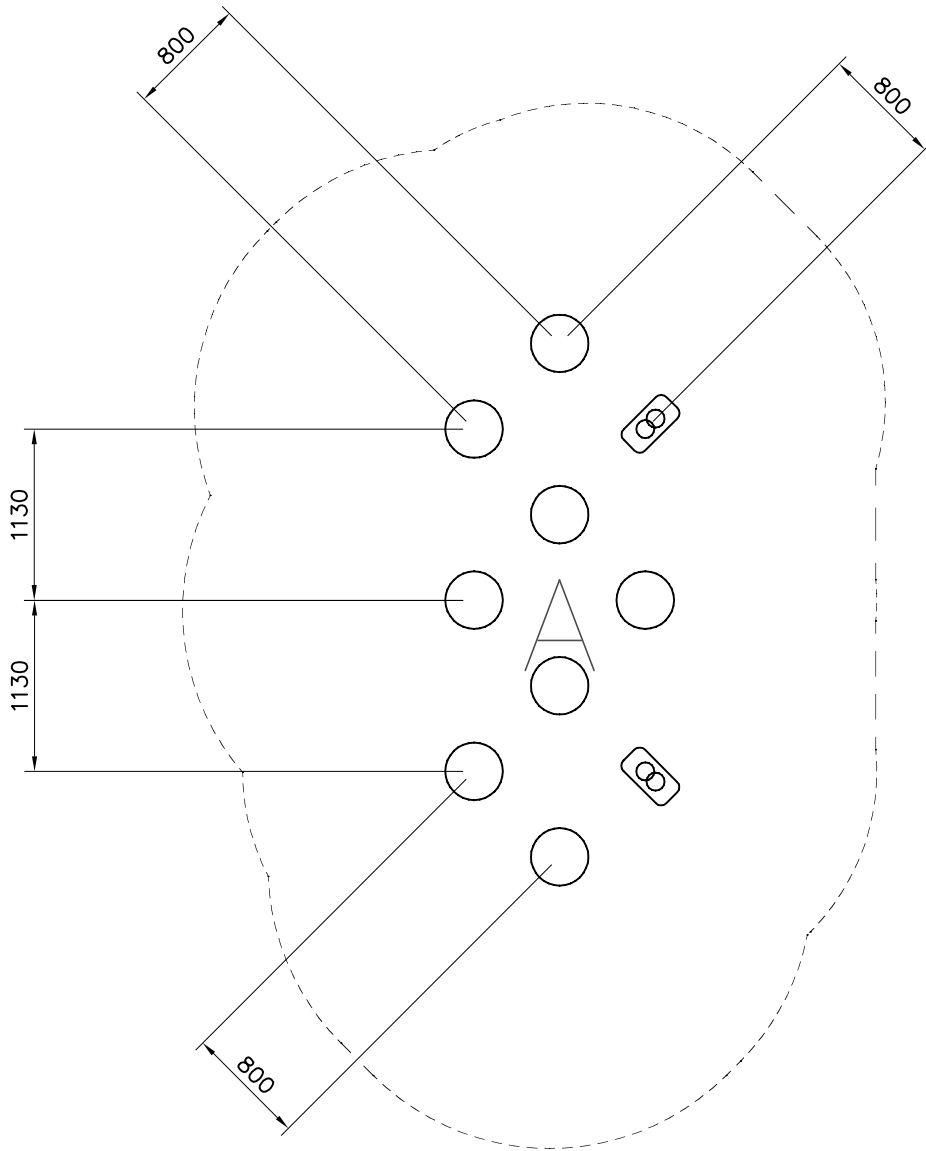

LAPPSET®

FINNO

ASENNUSOHJE
MONTERINGSANSVISNING
INSTALLATION INSTRUCTION
AUFBAUANLEITUNG
NOTICE D'INSTALLATION

DATE: 12.9.2023

Q19007

DATE: 12.9.2023

003894  1 L 704	PCS 1	008985  6 32x714x714	PCS 6	008986  2 750x750	PCS 2	701401  3 L 1250	PCS 3	701931  2 65x65	PCS 2	702286  1 65x65	PCS 1
706439  L 704	PCS 19	706441  1 93x93x1550	PCS 1	706443  4 32x45x702	PCS 4	706481-707  10 83x83x10	PCS 10	706499  1 93x93x860	PCS 1	706508  18 32x45x650	PCS 18
706510  45x120x1030	PCS 8	706511  1 93x93x1870	PCS 1	706531  8 FASTENER KIT	PCS 8	706535  2 FASTENER KIT	PCS 2	706537  6	PCS 6	706538  8	PCS 8
706662  93x93x2600	PCS 1	707303-702  1	PCS 1	707331  2 93x93x470	PCS 2	707585  1 FASTENER KIT	PCS 1	707729  4	PCS 4	709372-702  1 423x351	PCS 1
709402  1	PCS 1	710194  1 L 704	PCS 1	900240  3 Ø8x70	PCS 3	902086  4 148x172x254	PCS 4	903093  84 8x90	PCS 84	905104  20 M10	PCS 20
909511  90x90x650	PCS 8	909519  8 50x380x380	PCS 8	980105  12 Ø5x120	PCS 12	980107  20 Ø6x60	PCS 20	980114  4 Ø4x20	PCS 4	980128  3 Ø7x40	PCS 3
P10721  45x120x1030	PCS 1	P14556-701  1 10x93x702	PCS 1	P14992  1 93x93x170	PCS 1	P16504  2 L 660	PCS 2	P16872-701  1 15x385x600	PCS 1	P16872-702  1 15x385x600	PCS 1

----- Falling Space 25.7 m²

 <p>M10 905104</p>	 <p>100 S 600</p>	 <p>Sand 0.2-2 mm / Gravel 2-8 mm</p> <p>100 300 600</p>
 <p>M8 Ø16/8.4 006212 8x40</p>		

----- Falling Space 25.7 m²
Max Falling Height 590 mm