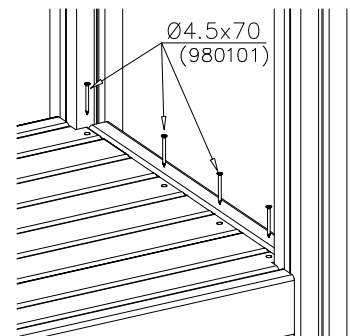

① 008986	PCS	② 706443	PCS
	1		2
750x750		32x45x702	
③ 900240	PCS	④ 980101	PCS
	6		8
Ø8x70		Ø4.5x70	
	PCS		PCS
	PCS		PCS
	PCS		PCS

Naulanauha kannatinlistan puolelle.
Nail list to the bottom.

DET 3