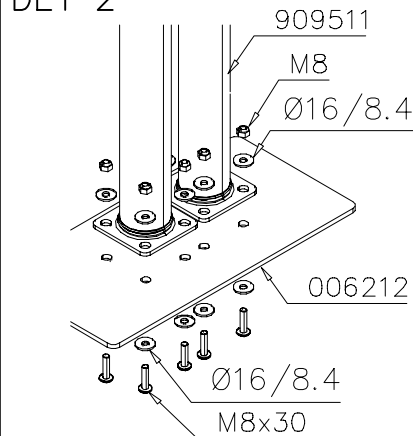

① 907082	PCS 1	② 900240	PCS 2
		Ø8x70	
③ 980106	PCS 2		PCS
5x40			
	PCS		PCS
	PCS		PCS
	PCS		PCS
○ 007120	PCS 1	○ 007121	PCS 1
○ 007122	PCS 1	○ 007123	PCS 1
○ 007124	PCS 1	○ 007125	PCS 1

DET 1

DET 2

LAPPSET®
BETON FOUNDATION

FOOT

DATE: 27.10.2015

1(1)

② 905104	PCS		PCS
	4		
 M10	PCS		PCS

905104

① 006212	PCS	② 980151	PCS
	1		16
6x200x400		Ø16/8.4	
③ 909511	PCS	④ 909852	PCS
	2		8
90x90x650		M8x30	
⑤ 980150	PCS		PCS
	8		
M8			
	PCS		PCS
	PCS		PCS
	PCS		PCS

DET 1

DET 2

Tuotekyltti tulee tuotteen mukana yhdellä seuraavista tavoista:

1) Metallinen tuotekyltti ja kiinnitysruuvit

- Kiinnitä tuotekyltti ruuveilla tolppaan noin 2 metrin korkeuteen kuvan 1 mukaisesti.