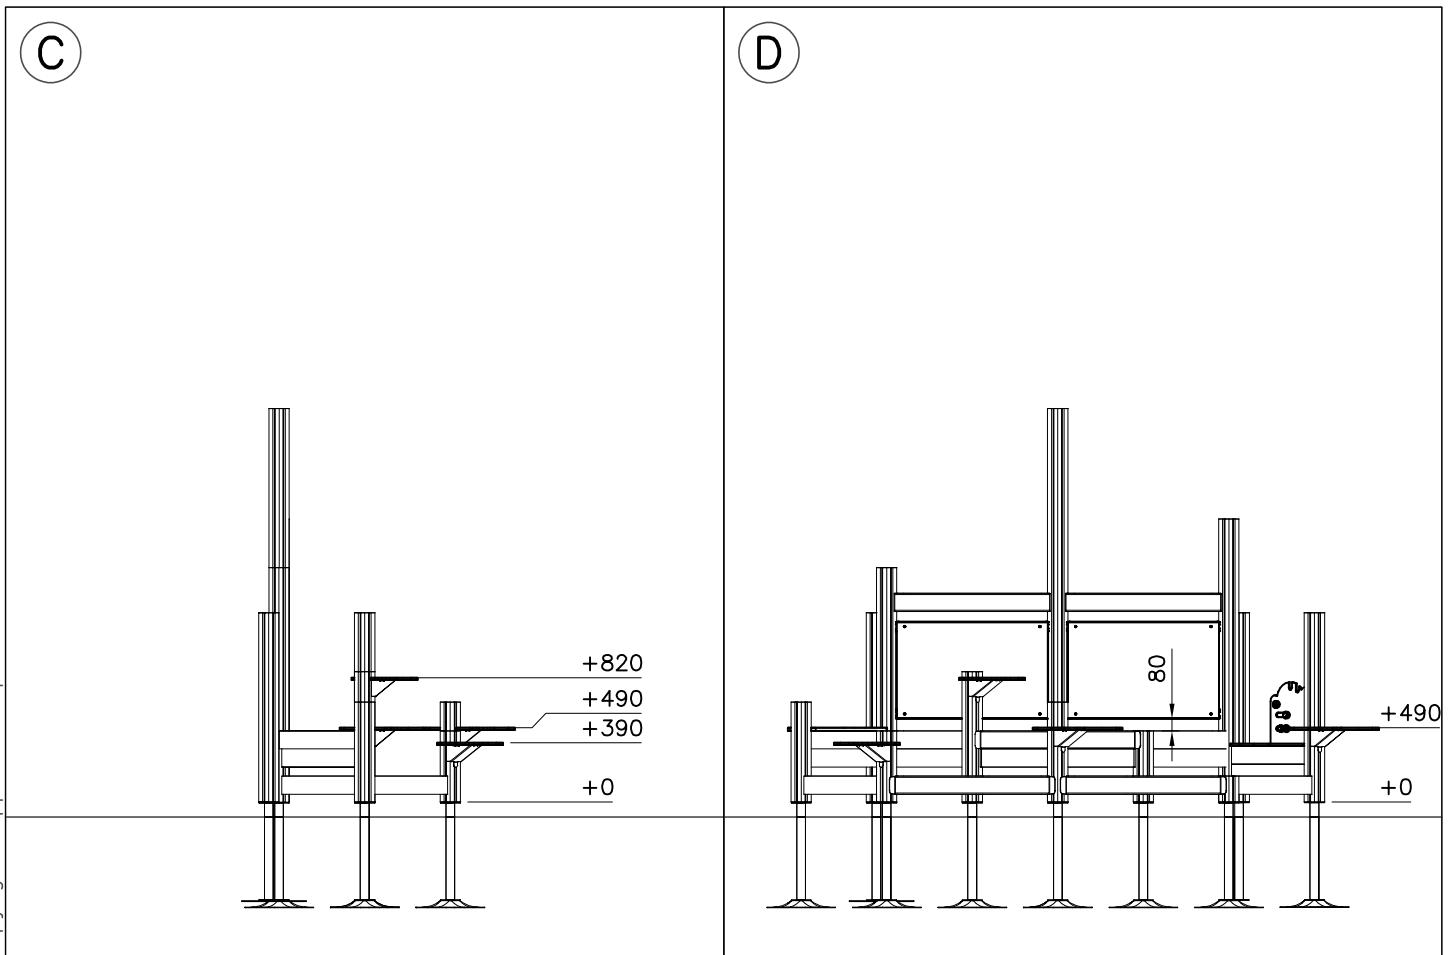

----- Falling Space 25.7 m²

 <p>M10 905104</p>	 <p>100 S 600</p>	 <p>Sand 0.2-2 mm / Gravel 2-8 mm</p> <p>100 300 600</p>
 <p>M8 Ø16/8.4 006212 8x40</p>		

----- Falling Space 25.7 m²
Max Falling Height 590 mm

<p>DET 1</p> 	<p>DET 2</p> 	<p>DET 3</p> 	<p>DET 4</p> 
<p>DET 5</p> 	<p>DET 6</p> 	<p>DET 7</p> 	

DATE: 12.9.2023

1:50

(B)

(D)

Max Falling Height 590mm

①	903176	PCS	②	909850	PCS
		1			1
				M8x25	
③	980128	PCS	④	909256	PCS
		3			2
	Ø7x40			Ø16/8.4	
⑤	909633	PCS	⑥	980123	PCS
		1			1
	M8			Ø7x60	
		PCS			PCS
		PCS			PCS
		PCS			PCS
		PCS			PCS
		PCS			PCS