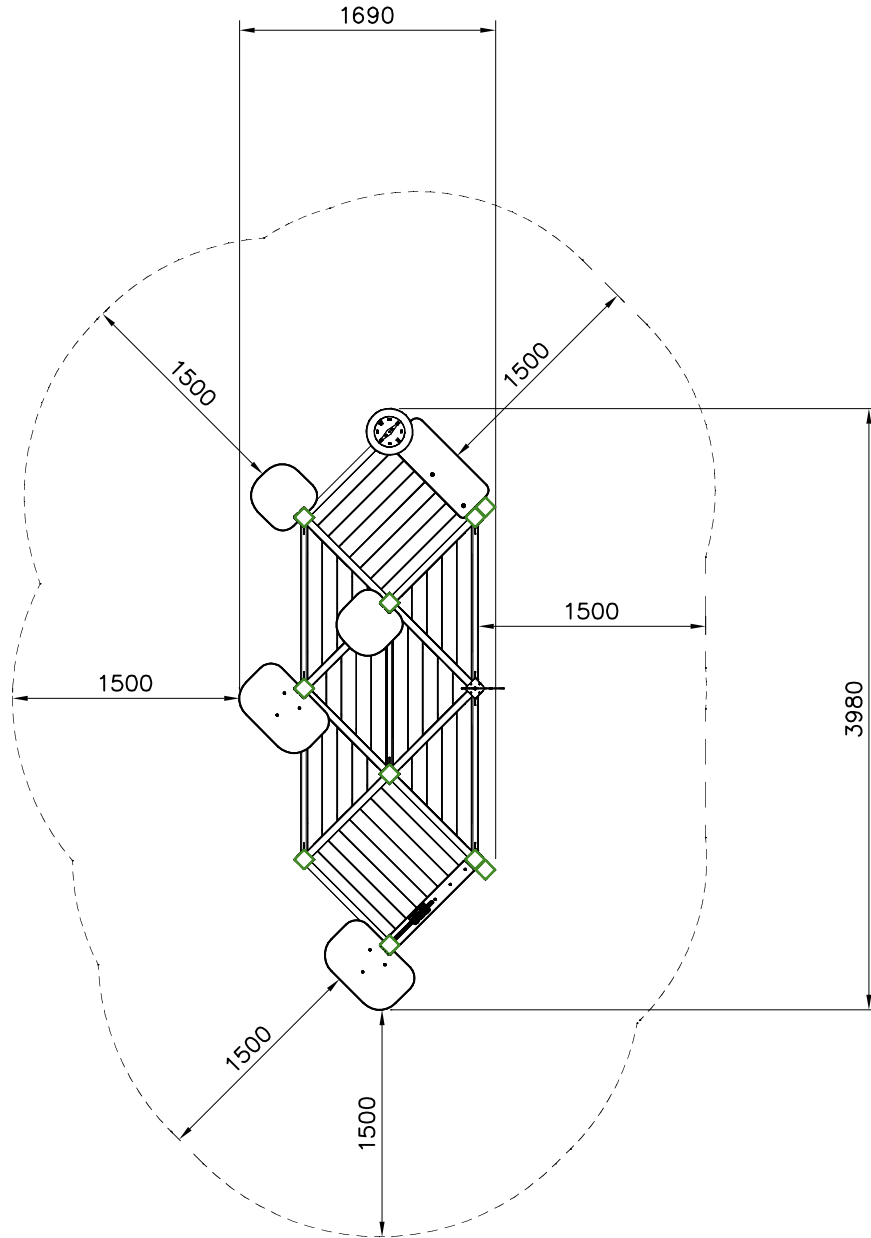

DATE: 12.9.2023

P16873-701	PCS	P16873-702	PCS	P16894	PCS	P16898	PCS	P16899	PCS	PM0216-217	PCS
	1		1		1		2		2		1
15x385x385		15x385x385		20x270x702		15x640x1003					
	PCS		PCS		PCS		PCS		PCS		PCS
	PCS		PCS		PCS		PCS		PCS		PCS
	PCS		PCS		PCS		PCS		PCS		PCS
	PCS		PCS		PCS		PCS		PCS		PCS
	PCS		PCS		PCS		PCS		PCS		PCS

----- Falling Space 25.7 m²

 <p>M10 905104</p>	 <p>100 S 600</p>	 <p>Sand 0.2-2 mm / Gravel 2-8 mm</p> <p>100 300 600</p>
 <p>M8 Ø16/8.4 006212 8x40</p>		

----- Falling Space 25.7 m²
Max Falling Height 590 mm

<p>DET 1</p> 	<p>DET 2</p> 	<p>DET 3</p> 	<p>DET 4</p> 
<p>DET 5</p> 	<p>DET 6</p> 	<p>DET 7</p> 	

DATE: 12.9.2023

1:50

(B)

(D)

Max Falling Height 590mm

①	903176	PCS	②	909850	PCS
		1			1
				M8x25	
③	980128	PCS	④	909256	PCS
		3			2
	Ø7x40			Ø16/8.4	
⑤	909633	PCS	⑥	980123	PCS
		1			1
	M8			Ø7x60	
		PCS			PCS
		PCS			PCS
		PCS			PCS
		PCS			PCS
		PCS			PCS