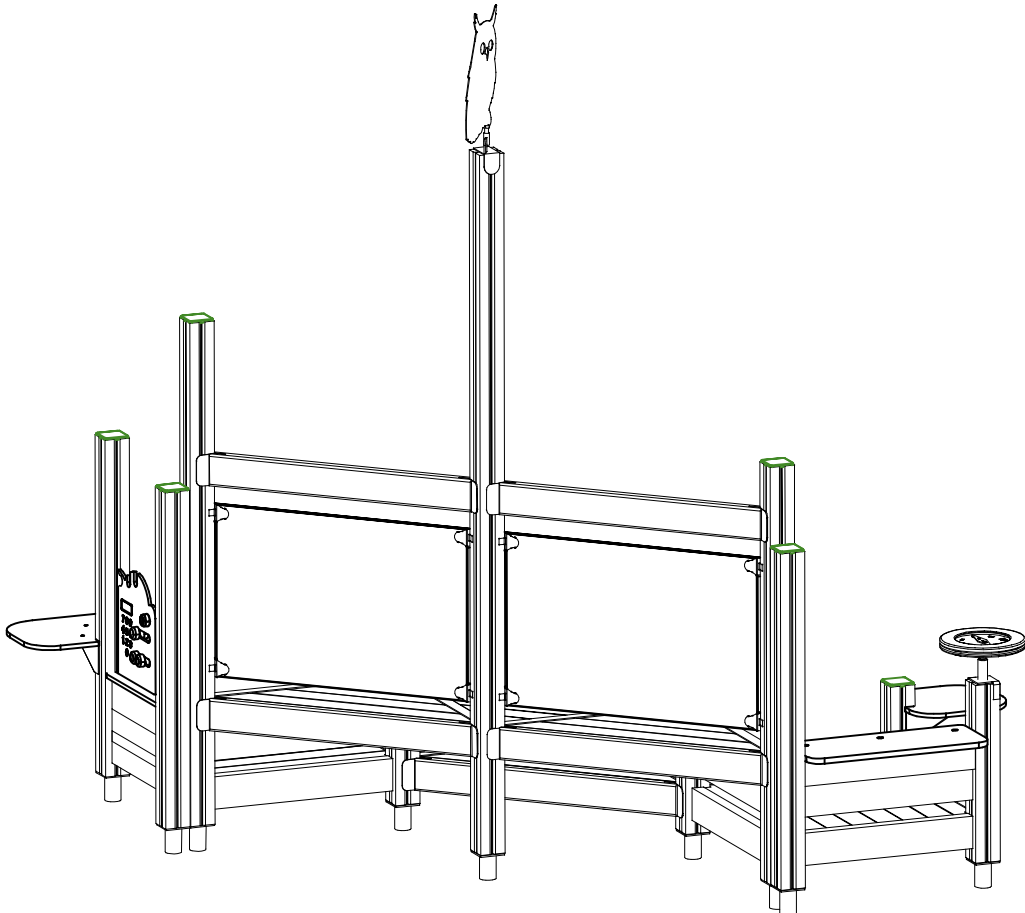

<p>DET 1</p> 	<p>DET 2</p> 	<p>DET 3</p> 	<p>DET 4</p> 
<p>DET 5</p> 	<p>DET 6</p> 	<p>DET 7</p> 	

DATE: 12.9.2023

1:50

(B)

(D)

Max Falling Height 590mm

①	903176	PCS	②	909850	PCS
		1			1
				M8x25	
③	980128	PCS	④	909256	PCS
		3			2
	Ø7x40			Ø16/8.4	
⑤	909633	PCS	⑥	980123	PCS
		1			1
	M8			Ø7x60	
		PCS			PCS
		PCS			PCS
		PCS			PCS
		PCS			PCS
		PCS			PCS