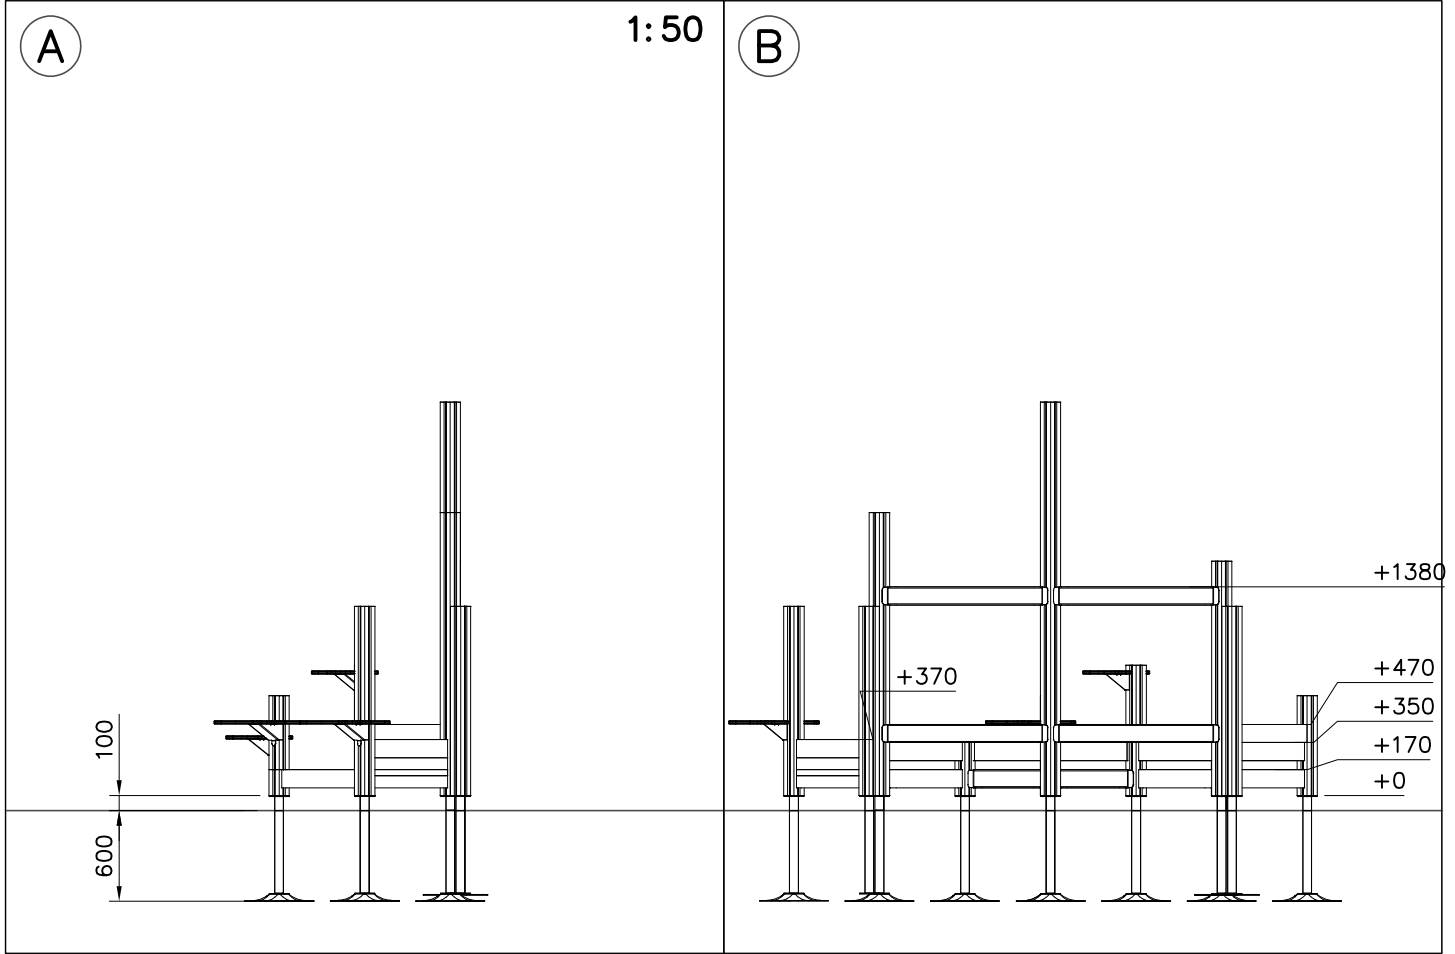

----- Falling Space 25.7 m²

 <p>M10 905104</p>	 <p>100 S 600</p>	 <p>Sand 0.2-2 mm / Gravel 2-8 mm</p> <p>100 300 600</p>
 <p>M8 Ø16/8.4 006212 8x40</p>		

----- Falling Space 25.7 m²
Max Falling Height 590 mm

<p>DET 1</p> 	<p>DET 2</p> 	<p>DET 3</p> 	<p>DET 4</p> 
<p>DET 5</p> 	<p>DET 6</p> 	<p>DET 7</p> 	

DATE: 12.9.2023

1:50

(B)

(D)

Max Falling Height 590mm

①	903176	PCS	②	909850	PCS
		1			1
				M8x25	
③	980128	PCS	④	909256	PCS
		3			2
	Ø7x40			Ø16/8.4	
⑤	909633	PCS	⑥	980123	PCS
		1			1
	M8			Ø7x60	
		PCS			PCS
		PCS			PCS
		PCS			PCS
		PCS			PCS
		PCS			PCS