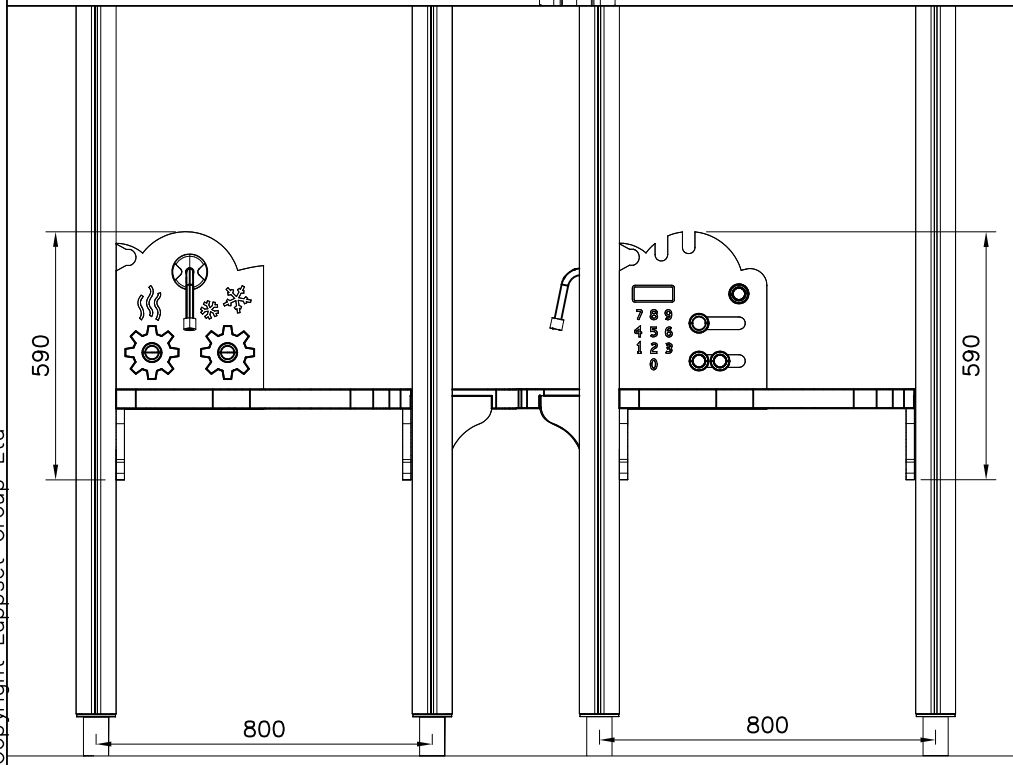

<p>DET 1</p> 	<p>DET 2</p> 	<p>DET 3</p> 	<p>DET 4</p> 
<p>DET 5</p> 	<p>DET 6</p> 	<p>DET 7</p> 	

DATE: 12.9.2023

1:50

(B)

(D)

Max Falling Height 590mm

①	903176	PCS	②	909850	PCS
		1			1
				M8x25	
③	980128	PCS	④	909256	PCS
		3			2
	Ø7x40			Ø16/8.4	
⑤	909633	PCS	⑥	980123	PCS
		1			1
	M8			Ø7x60	
		PCS			PCS
		PCS			PCS
		PCS			PCS
		PCS			PCS
		PCS			PCS