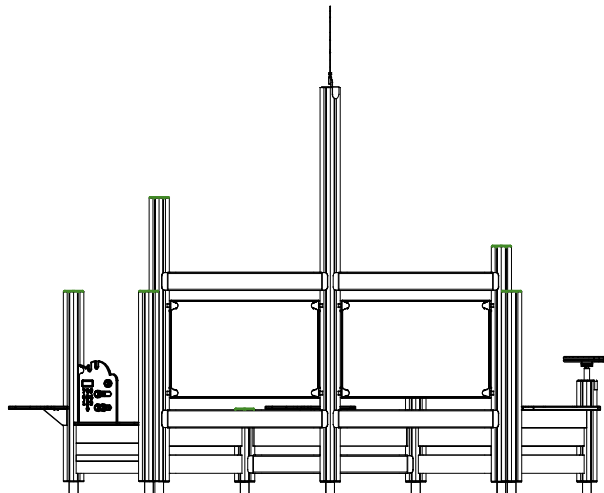

----- Falling Space 25.7 m²

 <p>M10 905104</p>	 <p>100 S 600</p>	 <p>Sand 0.2-2 mm / Gravel 2-8 mm</p> <p>100 300 600</p>
 <p>M8 Ø16/8.4 006212 8x40</p>		

----- Falling Space 25.7 m²
Max Falling Height 590 mm

<p>DET 1</p> 	<p>DET 2</p> 	<p>DET 3</p> 	<p>DET 4</p> 
<p>DET 5</p> 	<p>DET 6</p> 	<p>DET 7</p> 	

DATE: 12.9.2023

1:50

(B)

(D)

Max Falling Height 590mm

①	903176	PCS	②	909850	PCS
		1			1
				M8x25	
③	980128	PCS	④	909256	PCS
		3			2
	Ø7x40			Ø16/8.4	
⑤	909633	PCS	⑥	980123	PCS
		1			1
	M8			Ø7x60	
		PCS			PCS
		PCS			PCS
		PCS			PCS
		PCS			PCS
		PCS			PCS