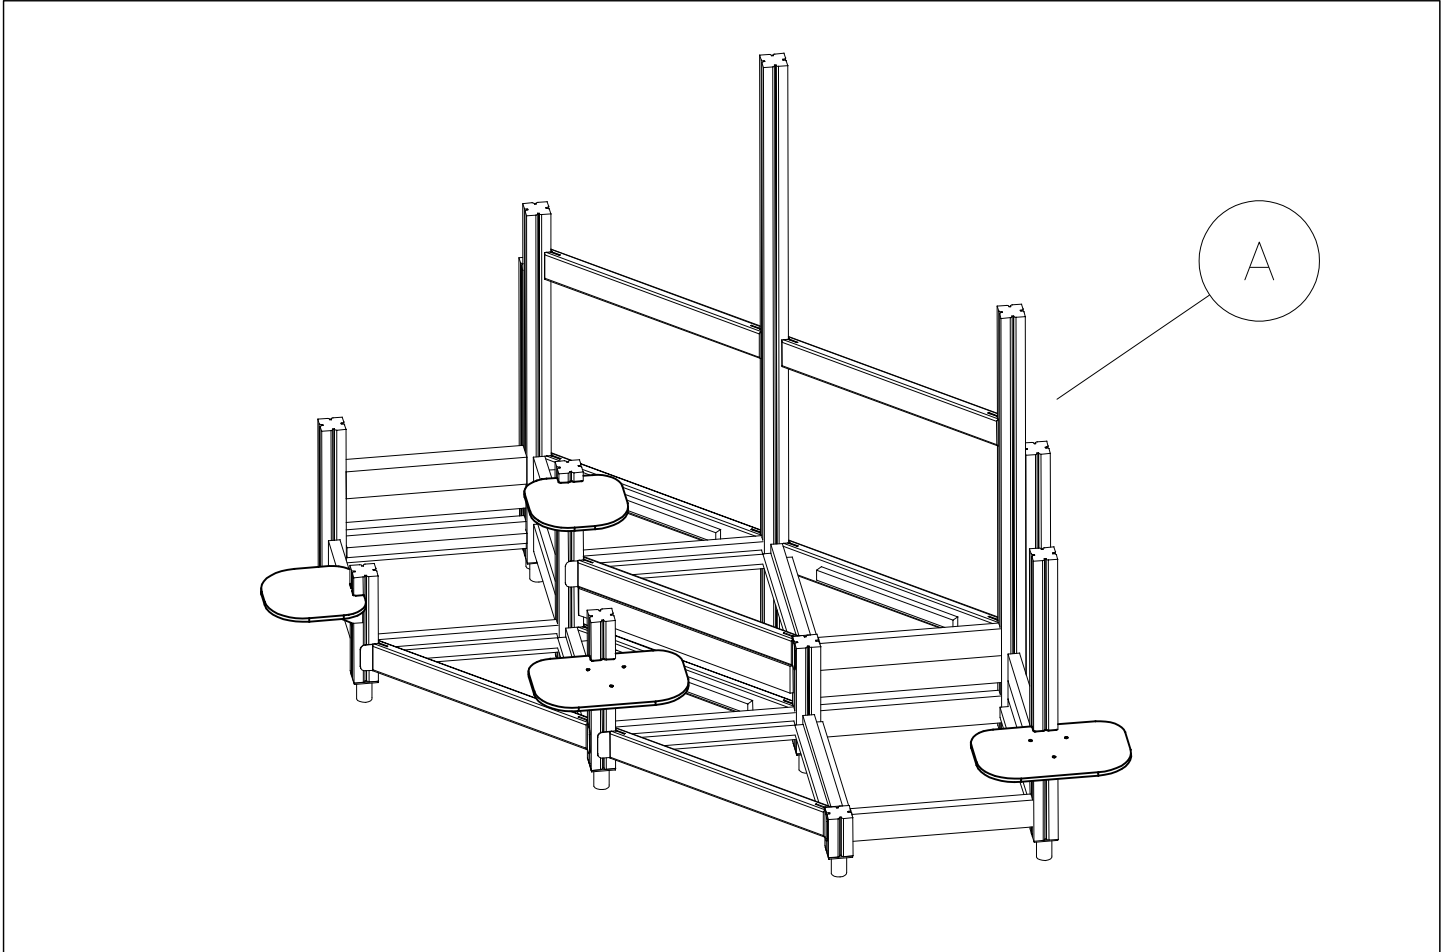

----- Falling Space 25.7 m²

 <p>M10 905104</p>	 <p>100 S 600</p>	 <p>Sand 0.2-2 mm / Gravel 2-8 mm</p> <p>100 300 600</p>
 <p>M8 Ø16/8.4 006212 8x40</p>		

----- Falling Space 25.7 m²
Max Falling Height 590 mm