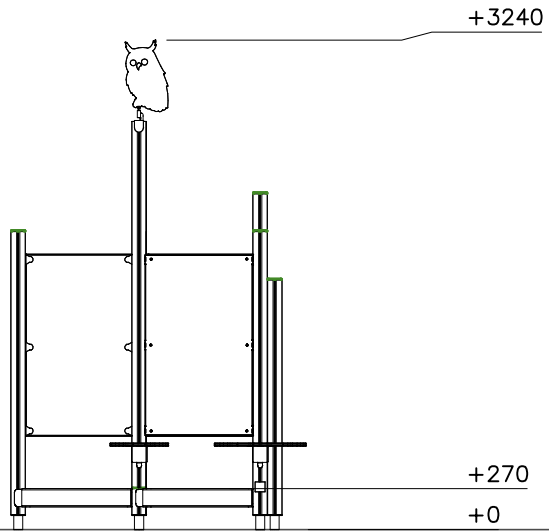

LAPPSET®

FINNO

A SENNUSOHJE
MONTERINGSANSVISNING
INSTALLATION INSTRUCTION
AUFBAUANLEITUNG
NOTICE D'INSTALLATION

DATE: 11.9.2023

Q19004

DATE: 11.9.2023

003894	PCS	008985	PCS	701931	PCS	702286	PCS	706439	PCS	706441	PCS
	1		3		2		1		4		1
		32x714x714				65x65		L 704		93x93x1550	
706481-707	PCS	706508	PCS	706510	PCS	706511	PCS	706531	PCS	706537	PCS
	6		9		3		3		3		3
83x83x10		32x45x650		45x120x1030		93x93x1870		FASTENER KIT			
706538	PCS	706598	PCS	706662	PCS	707729	PCS	902086	PCS	903093	PCS
	3		1		1		2		2		16
		93x93x2120		93x93x2600				148x172x254		Ø8x90	
905104	PCS	909511	PCS	909519	PCS	980105	PCS	980107	PCS	980114	PCS
	24		3		3		12		12		4
		90x90x650		50x380x380		Ø5x120		Ø6x60		Ø4x20	
P14992	PCS	P16872-701	PCS	P16873-702	PCS	P16880	PCS	P16881	PCS	P16891-608	PCS
	1		1		1		1		1		1
93x93x170		15x385x600		15x385x385		15x1003x1200				15x702x1198	
P16891-610	PCS	P16892	PCS	PM0216-216	PCS		PCS		PCS		PCS
	1		2		1						
15x702x1198											
	PCS		PCS		PCS		PCS		PCS		PCS

----- Falling Space 17.7 m2

 <p>M10 905104</p>	 <p>Sand 0.2-2 mm/ Gravel 2-8 mm</p> <p>100 300 600</p>	 <p>M8 Ø16/8.4 006212 8x40</p>

----- Falling Space 17.7 m²
Max Falling Height 570 mm

DET 1	DET 2	DET 3	DET 4
			