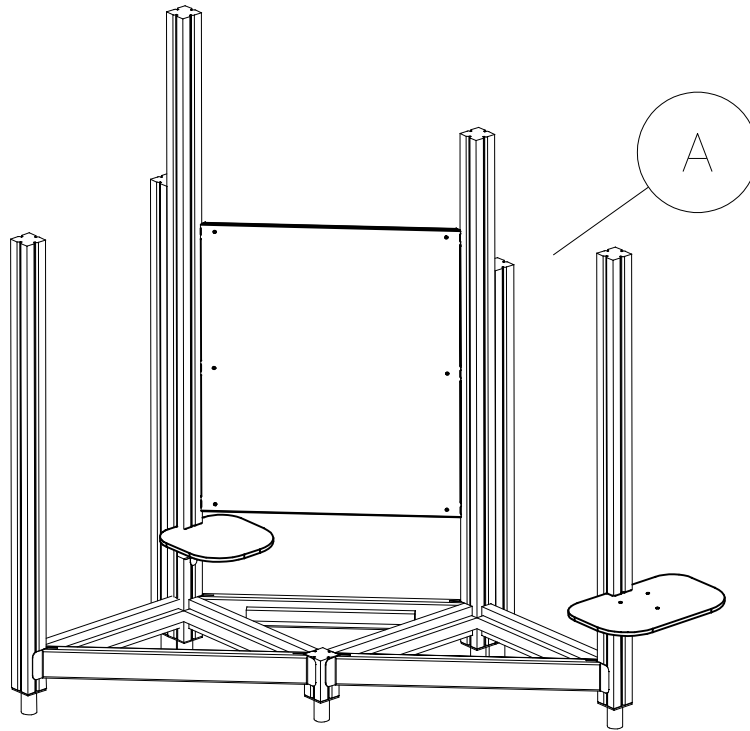

----- Falling Space 17.7 m2

 <p>M10 905104</p>	 <p>Sand 0.2-2 mm/ Gravel 2-8 mm</p> <p>100 300 600</p>	 <p>M8 Ø16/8.4 006212 8x40</p>

----- Falling Space 17.7 m²
Max Falling Height 570 mm

DET 1	DET 2	DET 3	DET 4
			