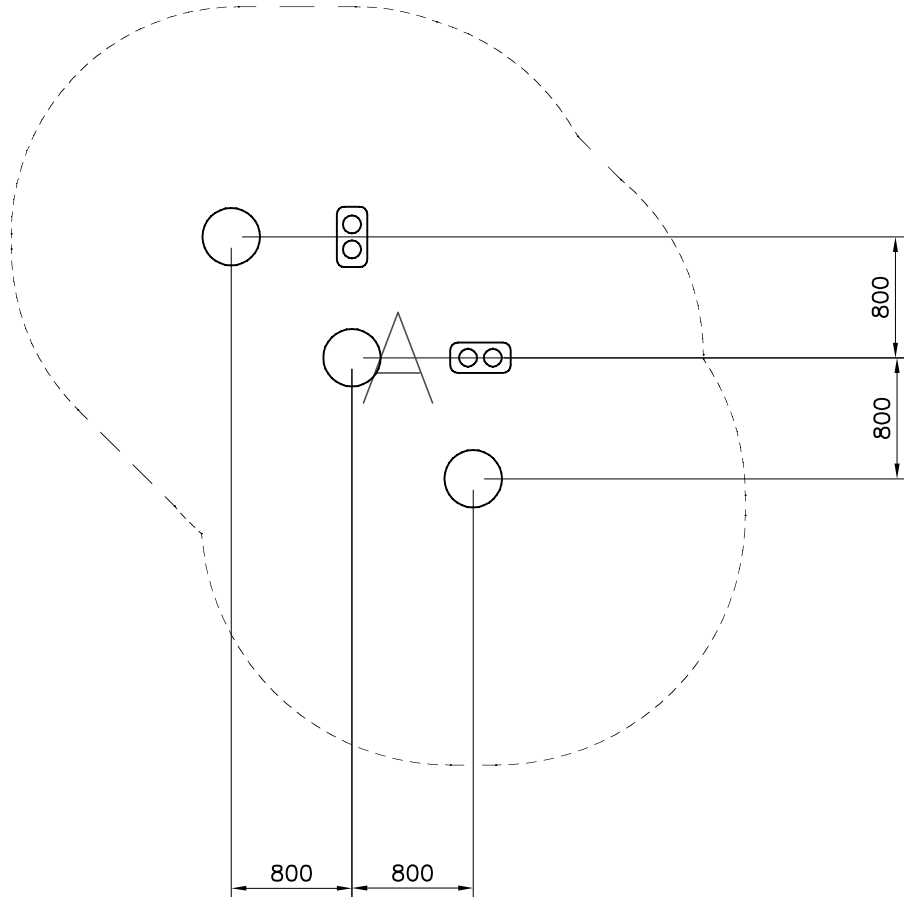

LAPPSET®

FINNO

A SENNUSOHJE
MONTERINGSANSVISNING
INSTALLATION INSTRUCTION
AUFBAUANLEITUNG
NOTICE D'INSTALLATION

DATE: 11.9.2023

Q19004

DATE: 11.9.2023

003894	PCS	008985	PCS	701931	PCS	702286	PCS	706439	PCS	706441	PCS
	1		3		2		1		4		1
		32x714x714				65x65		L 704		93x93x1550	
706481-707	PCS	706508	PCS	706510	PCS	706511	PCS	706531	PCS	706537	PCS
	6		9		3		3		3		3
83x83x10		32x45x650		45x120x1030		93x93x1870		FASTENER KIT			
706538	PCS	706598	PCS	706662	PCS	707729	PCS	902086	PCS	903093	PCS
	3		1		1		2		2		16
		93x93x2120		93x93x2600				148x172x254		Ø8x90	
905104	PCS	909511	PCS	909519	PCS	980105	PCS	980107	PCS	980114	PCS
	24		3		3		12		12		4
		90x90x650		50x380x380		Ø5x120		Ø6x60		Ø4x20	
P14992	PCS	P16872-701	PCS	P16873-702	PCS	P16880	PCS	P16881	PCS	P16891-608	PCS
	1		1		1		1		1		1
93x93x170		15x385x600		15x385x385		15x1003x1200				15x702x1198	
P16891-610	PCS	P16892	PCS	PM0216-216	PCS		PCS		PCS		PCS
	1		2		1						
15x702x1198											
	PCS		PCS		PCS		PCS		PCS		PCS

----- Falling Space 17.7 m2

 <p>M10 905104</p>	 <p>Sand 0.2-2 mm/ Gravel 2-8 mm</p> <p>100 300 600</p>	 <p>M8 Ø16/8.4 006212 8x40</p>

----- Falling Space 17.7 m²
Max Falling Height 570 mm

DET 1	DET 2	DET 3	DET 4
			