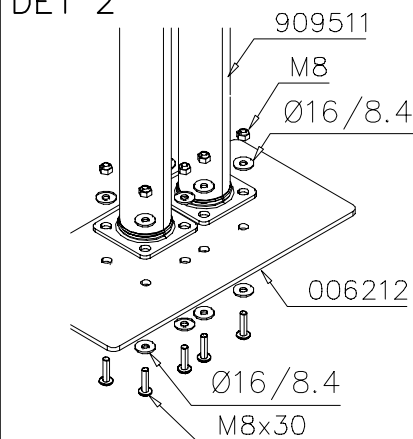

1(1)

①	909511	PCS	②	909519	PCS
		1			1
	90x90x650			50x380x380	
③	909637	PCS	④	909638	PCS
		4			8
	M10			Ø20/10.5	
⑤	909639	PCS	⑥	905104	PCS
		4			4
	M10x25			M10	

OPTION FOOT

①	911155	PCS			PCS
		1			
	90x90x650				

① 907082	PCS 1	② 900240	PCS 2
		Ø8x70	
③ 980106	PCS 2		PCS
5x40			
	PCS		PCS
	PCS		PCS
	PCS		PCS
○ 007120	PCS 1	○ 007121	PCS 1
○ 007122	PCS 1	○ 007123	PCS 1
○ 007124	PCS 1	○ 007125	PCS 1

DET 1

DET 2

① 006212	PCS	② 980151	PCS
	1		16
6x200x400		Ø16/8.4	
③ 909511	PCS	④ 909852	PCS
	2		8
90x90x650		M8x30	
⑤ 980150	PCS		PCS
	8		
M8			
	PCS		PCS
	PCS		PCS
	PCS		PCS

DET 1

DET 2

Tuotekyltti tulee tuotteen mukana yhdellä seuraavista tavoista:

1) Metallinen tuotekyltti ja kiinnitysruuvit

- Kiinnitä tuotekyltti ruuveilla tolppaan noin 2 metrin korkeuteen kuvan 1 mukaisesti.