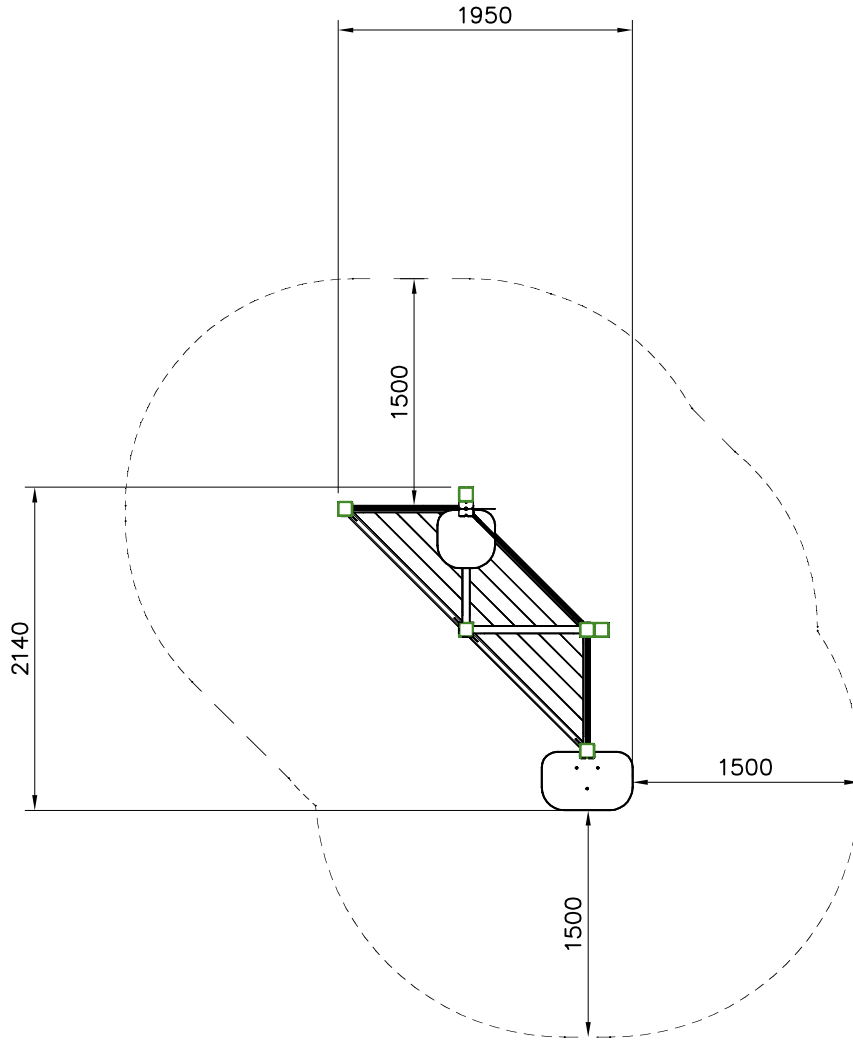

LAPPSET®

FINNO

A SENNUSOHJE
MONTERINGSANSVISNING
INSTALLATION INSTRUCTION
AUFBAUANLEITUNG
NOTICE D'INSTALLATION

DATE: 11.9.2023

Q19004

DATE: 11.9.2023

003894	PCS	008985	PCS	701931	PCS	702286	PCS	706439	PCS	706441	PCS
	1		3		2		1		4		1
		32x714x714				65x65		L 704		93x93x1550	
706481-707	PCS	706508	PCS	706510	PCS	706511	PCS	706531	PCS	706537	PCS
	6		9		3		3		3		3
83x83x10		32x45x650		45x120x1030		93x93x1870		FASTENER KIT			
706538	PCS	706598	PCS	706662	PCS	707729	PCS	902086	PCS	903093	PCS
	3		1		1		2		2		16
		93x93x2120		93x93x2600				148x172x254		Ø8x90	
905104	PCS	909511	PCS	909519	PCS	980105	PCS	980107	PCS	980114	PCS
	24		3		3		12		12		4
		90x90x650		50x380x380		Ø5x120		Ø6x60		Ø4x20	
P14992	PCS	P16872-701	PCS	P16873-702	PCS	P16880	PCS	P16881	PCS	P16891-608	PCS
	1		1		1		1		1		1
93x93x170		15x385x600		15x385x385		15x1003x1200				15x702x1198	
P16891-610	PCS	P16892	PCS	PM0216-216	PCS		PCS		PCS		PCS
	1		2		1						
15x702x1198											
	PCS		PCS		PCS		PCS		PCS		PCS

----- Falling Space 17.7 m2

 <p>M10 905104</p>	 <p>Sand 0.2-2 mm/ Gravel 2-8 mm</p> <p>100 300 600</p>	 <p>M8 Ø16/8.4 006212 8x40</p>

----- Falling Space 17.7 m²
Max Falling Height 570 mm

DET 1	DET 2	DET 3	DET 4
			