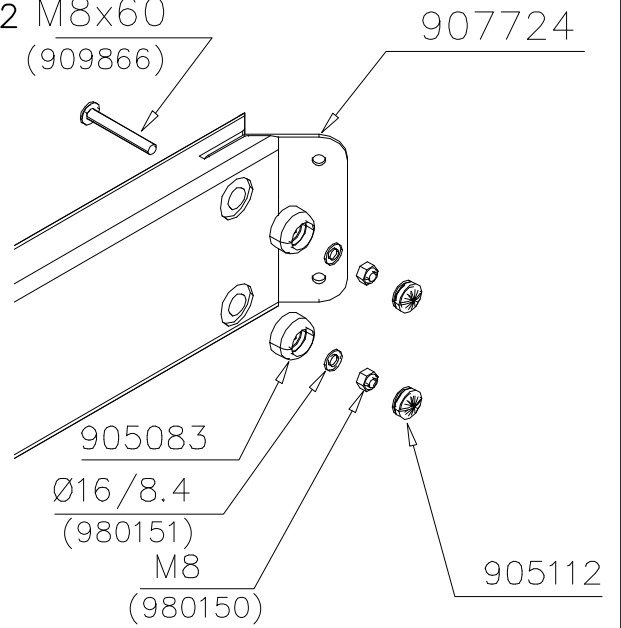

DET 2 M8x60
(909866)