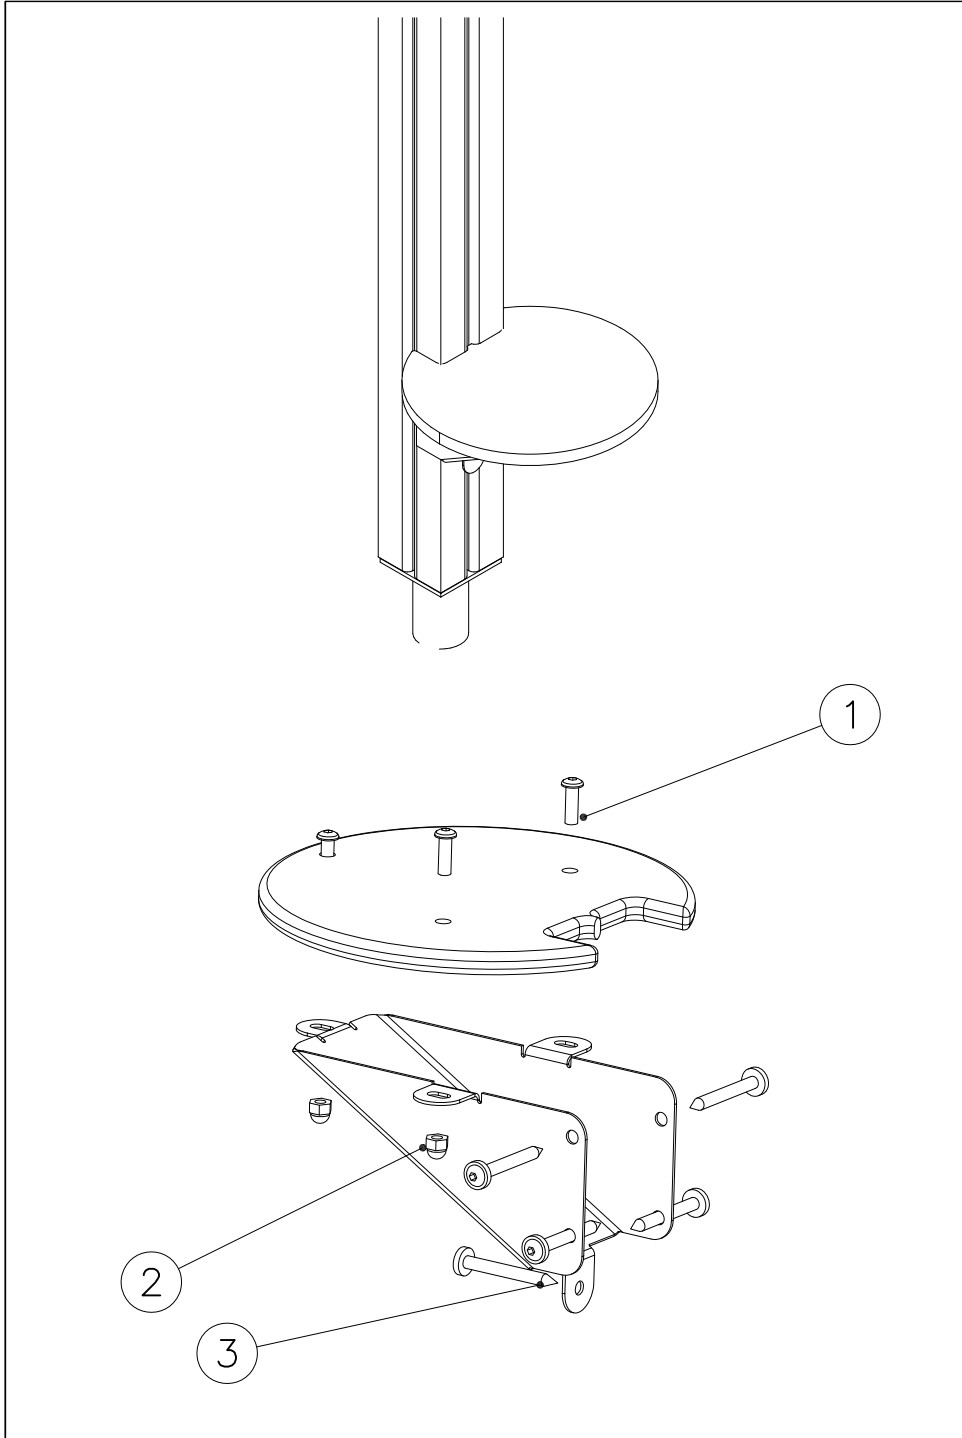

BOOM OPTIONS		
706510	706510-602	DARK BROWN
	706510-603	LIGHT BROWN
45x120x1030	706510-604	LIGHT GRAY

DET 1

DET 2 M8x60
(909866)

DET 3

①	909850	PCS	②	909633	PCS
		3			3
	M8x25			M8	
③	900240	PCS			PCS
		5			
	Ø8x70				
		PCS			PCS
○	707696	PCS	○	902086	PCS
		1			1
	15x265x275			148x172x254	
		PCS			PCS
		PCS			PCS
		PCS			PCS
		PCS			PCS