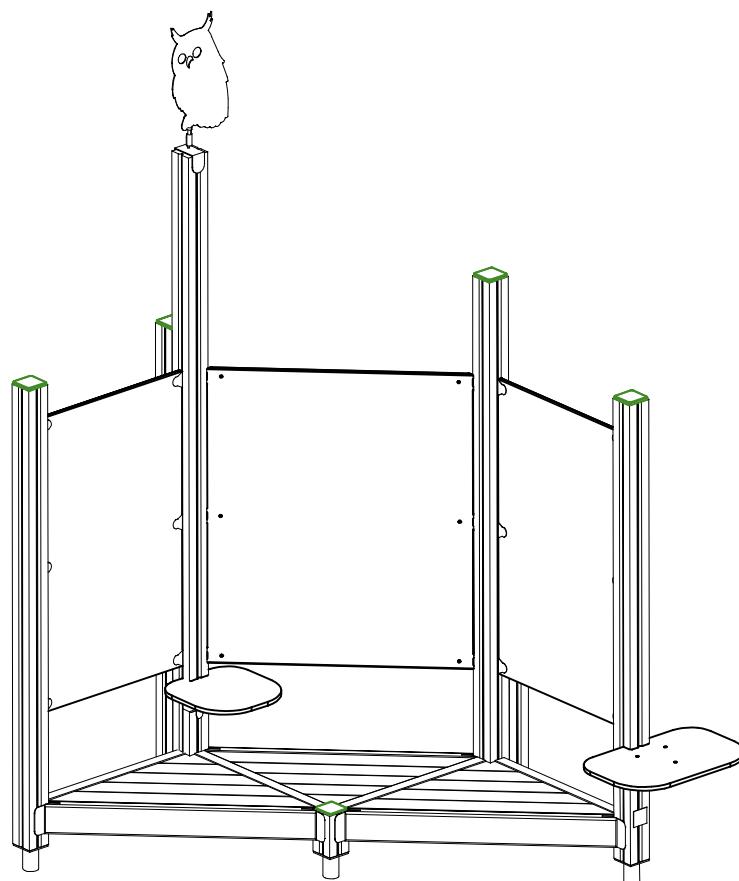

LAPPSET®

FINNO

A SENNUSOHJE
MONTERINGSANSVISNING
INSTALLATION INSTRUCTION
AUFBAUANLEITUNG
NOTICE D'INSTALLATION

DATE: 11.9.2023

Q19004

DATE: 11.9.2023

003894	PCS	008985	PCS	701931	PCS	702286	PCS	706439	PCS	706441	PCS
	1		3		2		1		4		1
		32x714x714				65x65		L 704		93x93x1550	
706481-707	PCS	706508	PCS	706510	PCS	706511	PCS	706531	PCS	706537	PCS
	6		9		3		3		3		3
83x83x10		32x45x650		45x120x1030		93x93x1870		FASTENER KIT			
706538	PCS	706598	PCS	706662	PCS	707729	PCS	902086	PCS	903093	PCS
	3		1		1		2		2		16
		93x93x2120		93x93x2600				148x172x254		Ø8x90	
905104	PCS	909511	PCS	909519	PCS	980105	PCS	980107	PCS	980114	PCS
	24		3		3		12		12		4
		90x90x650		50x380x380		Ø5x120		Ø6x60		Ø4x20	
P14992	PCS	P16872-701	PCS	P16873-702	PCS	P16880	PCS	P16881	PCS	P16891-608	PCS
	1		1		1		1		1		1
93x93x170		15x385x600		15x385x385		15x1003x1200				15x702x1198	
P16891-610	PCS	P16892	PCS	PM0216-216	PCS		PCS		PCS		PCS
	1		2		1						
15x702x1198											
	PCS		PCS		PCS		PCS		PCS		PCS

----- Falling Space 17.7 m2

 <p>M10 905104</p>	 <p>Sand 0.2-2 mm/ Gravel 2-8 mm</p> <p>100 300 600</p>	 <p>M8 Ø16/8.4 006212 8x40</p>

----- Falling Space 17.7 m²
Max Falling Height 570 mm

DET 1	DET 2	DET 3	DET 4
			