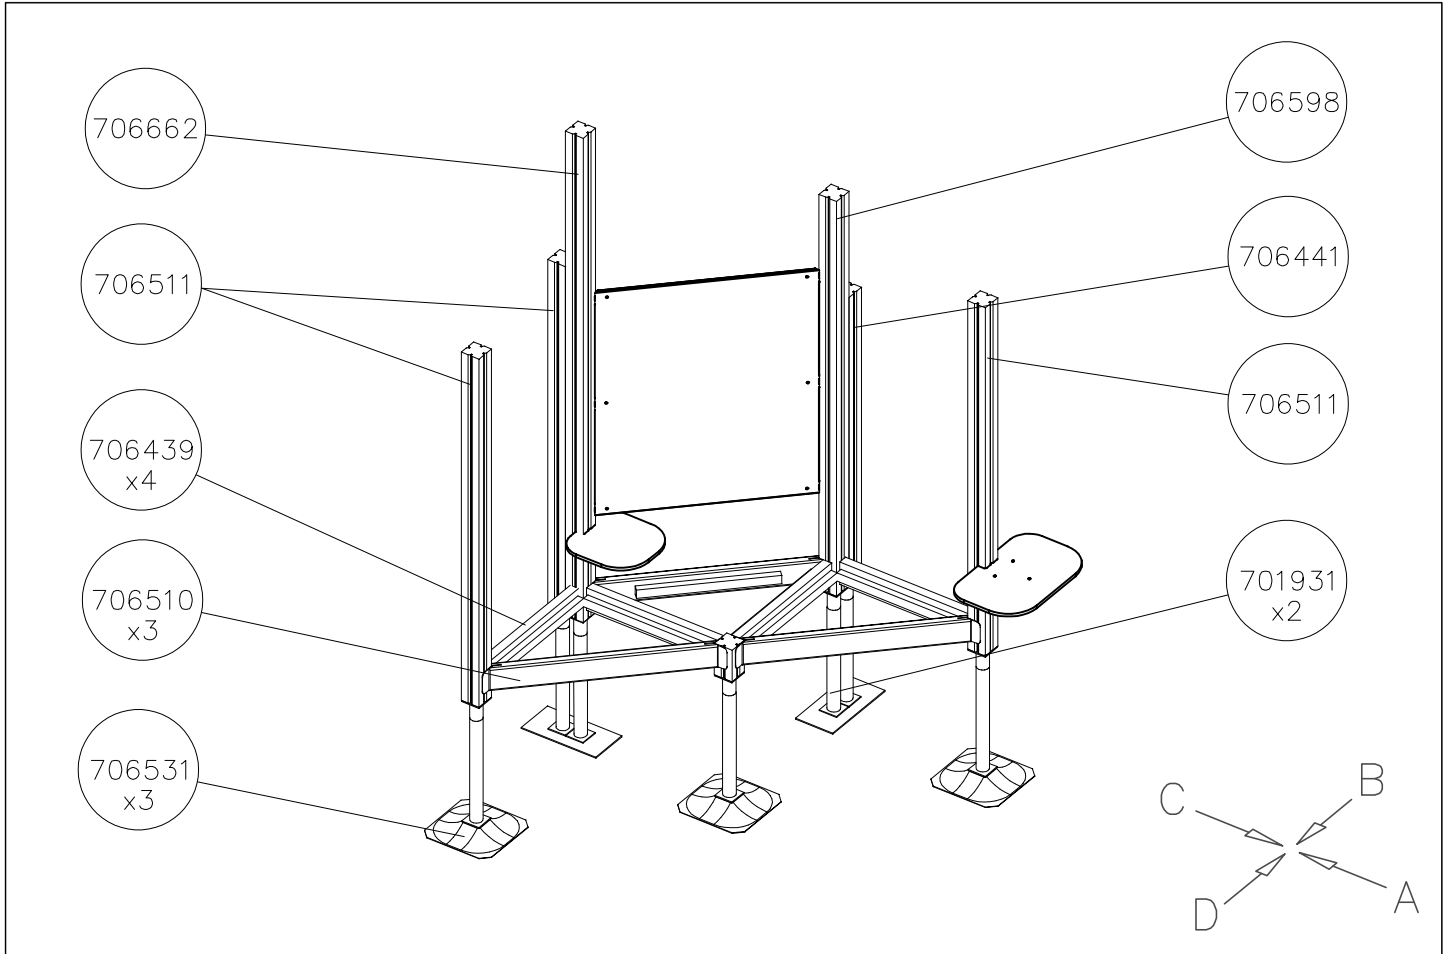

DATE: 11.9.2023