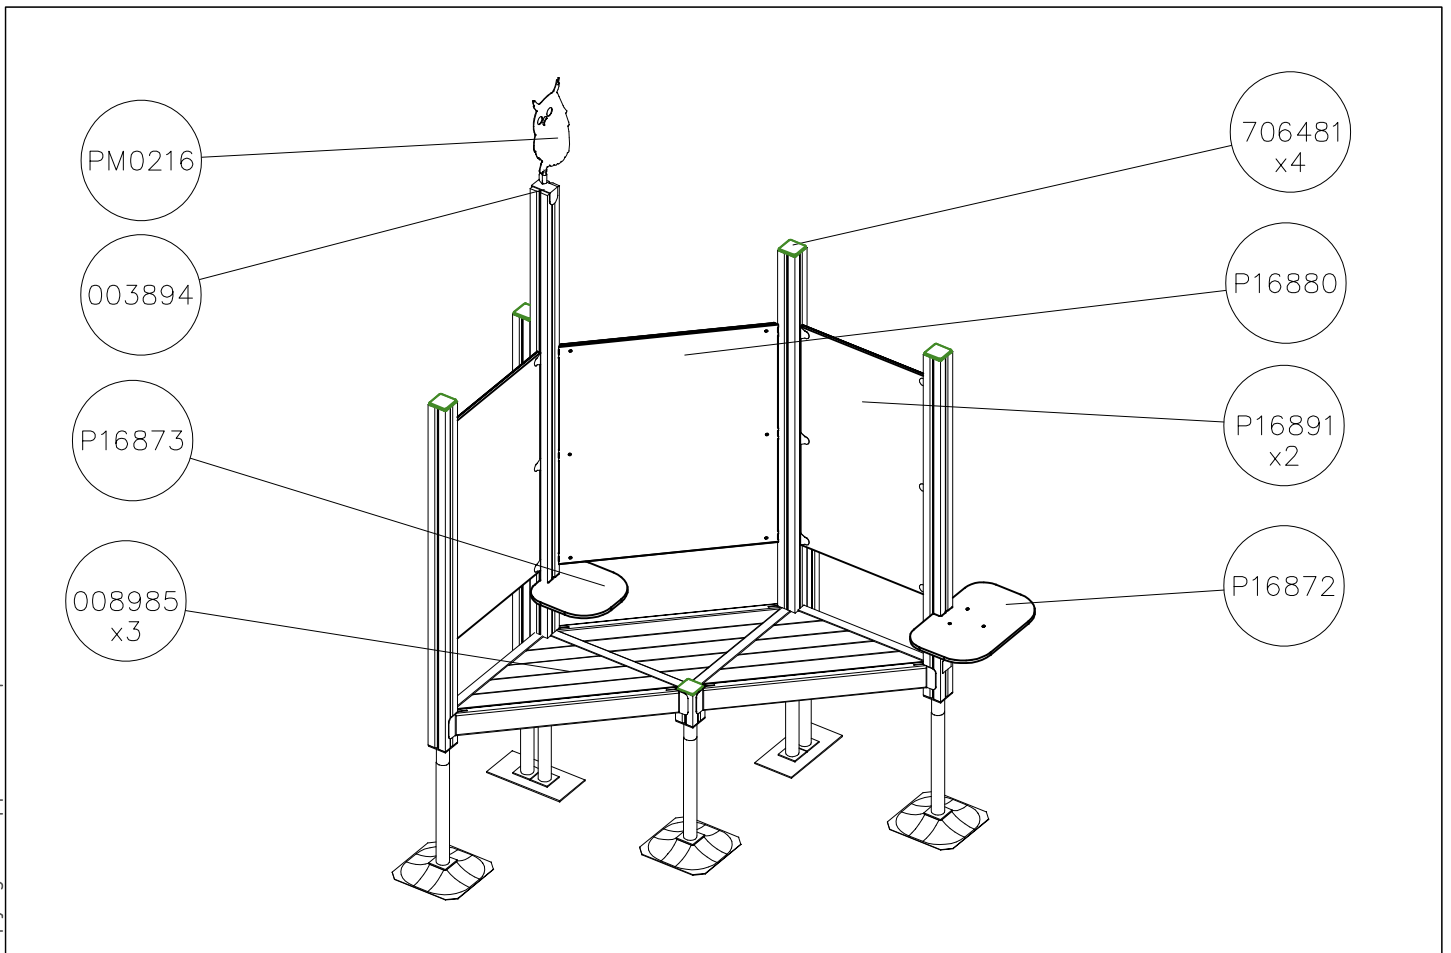

DATE: 11.9.2023