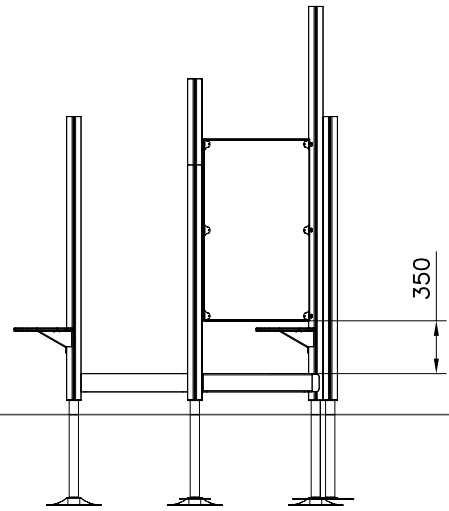

DATE: 11.9.2023

1:50

(B)

(A)