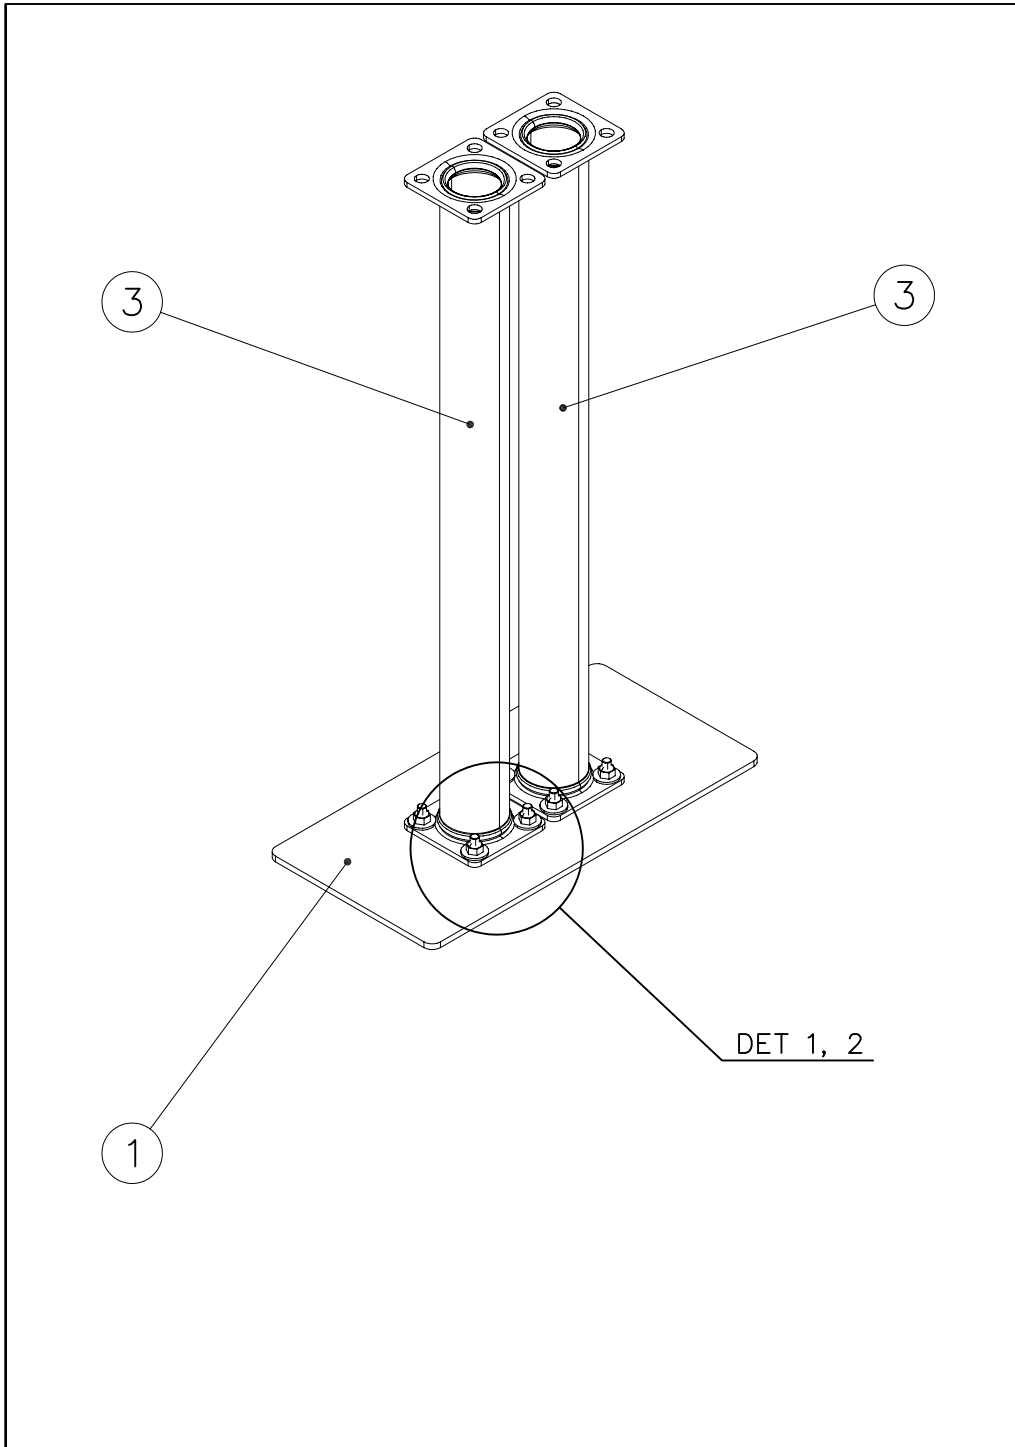

① 006212	PCS	② 980151	PCS
	1		16
6x200x400		Ø16/8.4	
③ 909511	PCS	④ 909852	PCS
	2		8
90x90x650		M8x30	
⑤ 980150	PCS		PCS
	8		
M8			
	PCS		PCS
	PCS		PCS
	PCS		PCS