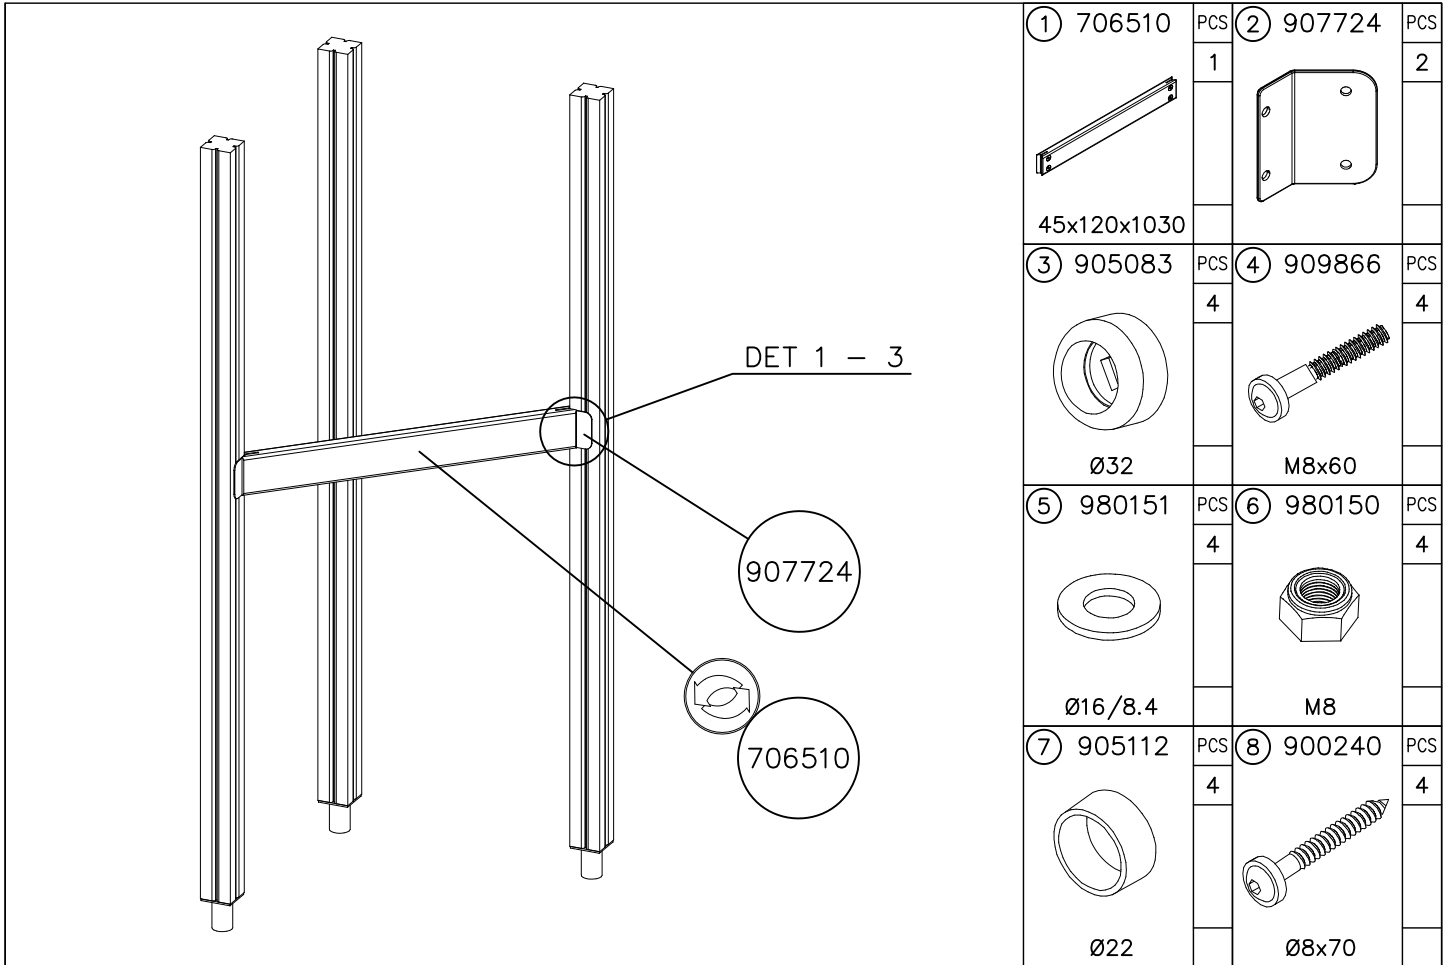

1(1)

①	909511	PCS	②	909519	PCS
		1			1
	90x90x650			50x380x380	
③	909637	PCS	④	909638	PCS
		4			8
	M10			Ø20/10.5	
⑤	909639	PCS	⑥	905104	PCS
		4			4
	M10x25			M10	

OPTION FOOT

①	911155	PCS			PCS
		1			
	90x90x650				

① 907082	PCS 1	② 900240	PCS 2
		Ø8x70	
③ 980106	PCS 2		PCS
5x40			
	PCS		PCS
	PCS		PCS
	PCS		PCS
○ 007120	PCS 1	○ 007121	PCS 1
○ 007122	PCS 1	○ 007123	PCS 1
○ 007124	PCS 1	○ 007125	PCS 1

DET 1

DET 2

① 006212	PCS	② 980151	PCS
	1		16
6x200x400		Ø16/8.4	
③ 909511	PCS	④ 909852	PCS
	2		8
90x90x650		M8x30	
⑤ 980150	PCS		PCS
	8		
M8			
	PCS		PCS
	PCS		PCS
	PCS		PCS

DET 1

DET 2

Tuotekyltti tulee tuotteen mukana yhdellä seuraavista tavoista:

1) Metallinen tuotekyltti ja kiinnitysruuvit

- Kiinnitä tuotekyltti ruuveilla tolppaan noin 2 metrin korkeuteen kuvan 1 mukaisesti.