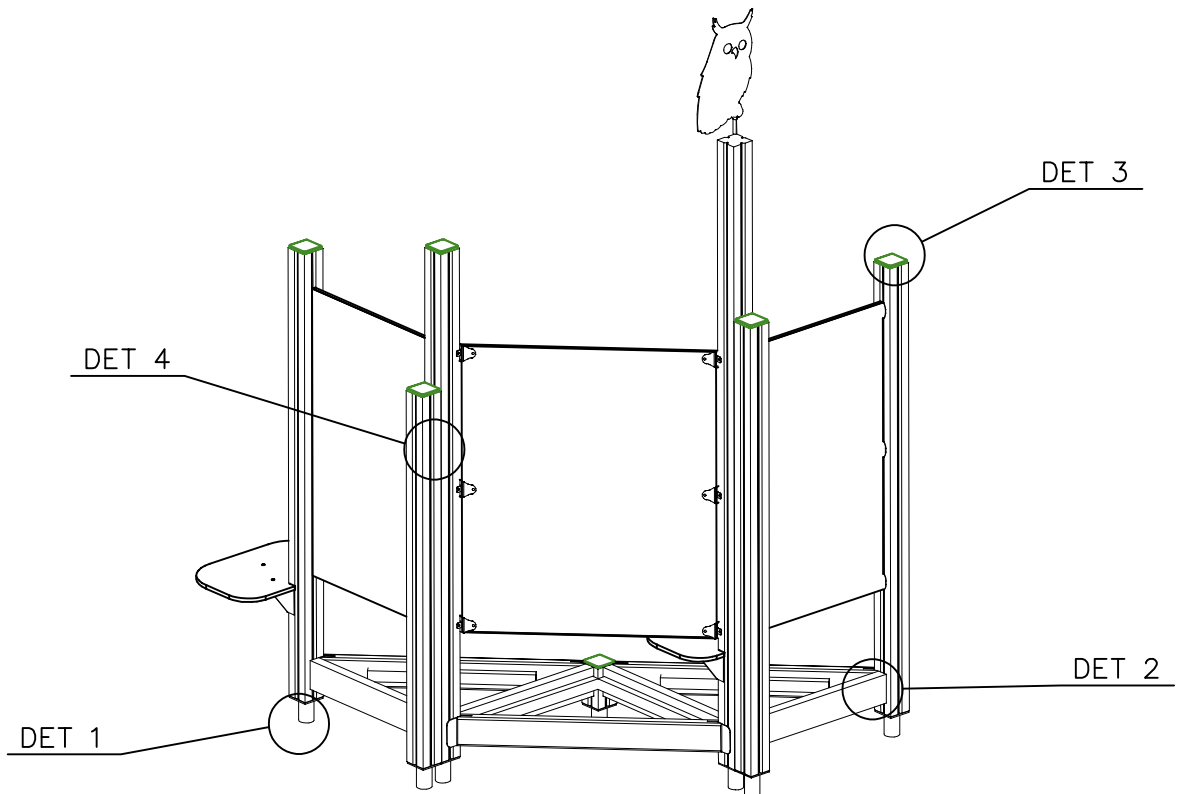

----- Falling Space 17.7 m2

 <p>M10 905104</p>	 <p>Sand 0.2-2 mm/ Gravel 2-8 mm</p> <p>100 300 600</p>	 <p>M8 Ø16/8.4 006212 8x40</p>

----- Falling Space 17.7 m²
Max Falling Height 570 mm

DET 1	DET 2	DET 3	DET 4
			