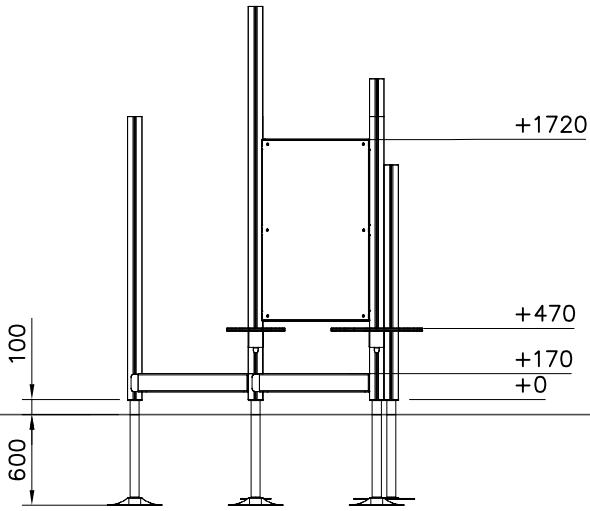

DATE: 11.9.2023

1:50

(B)

(A)