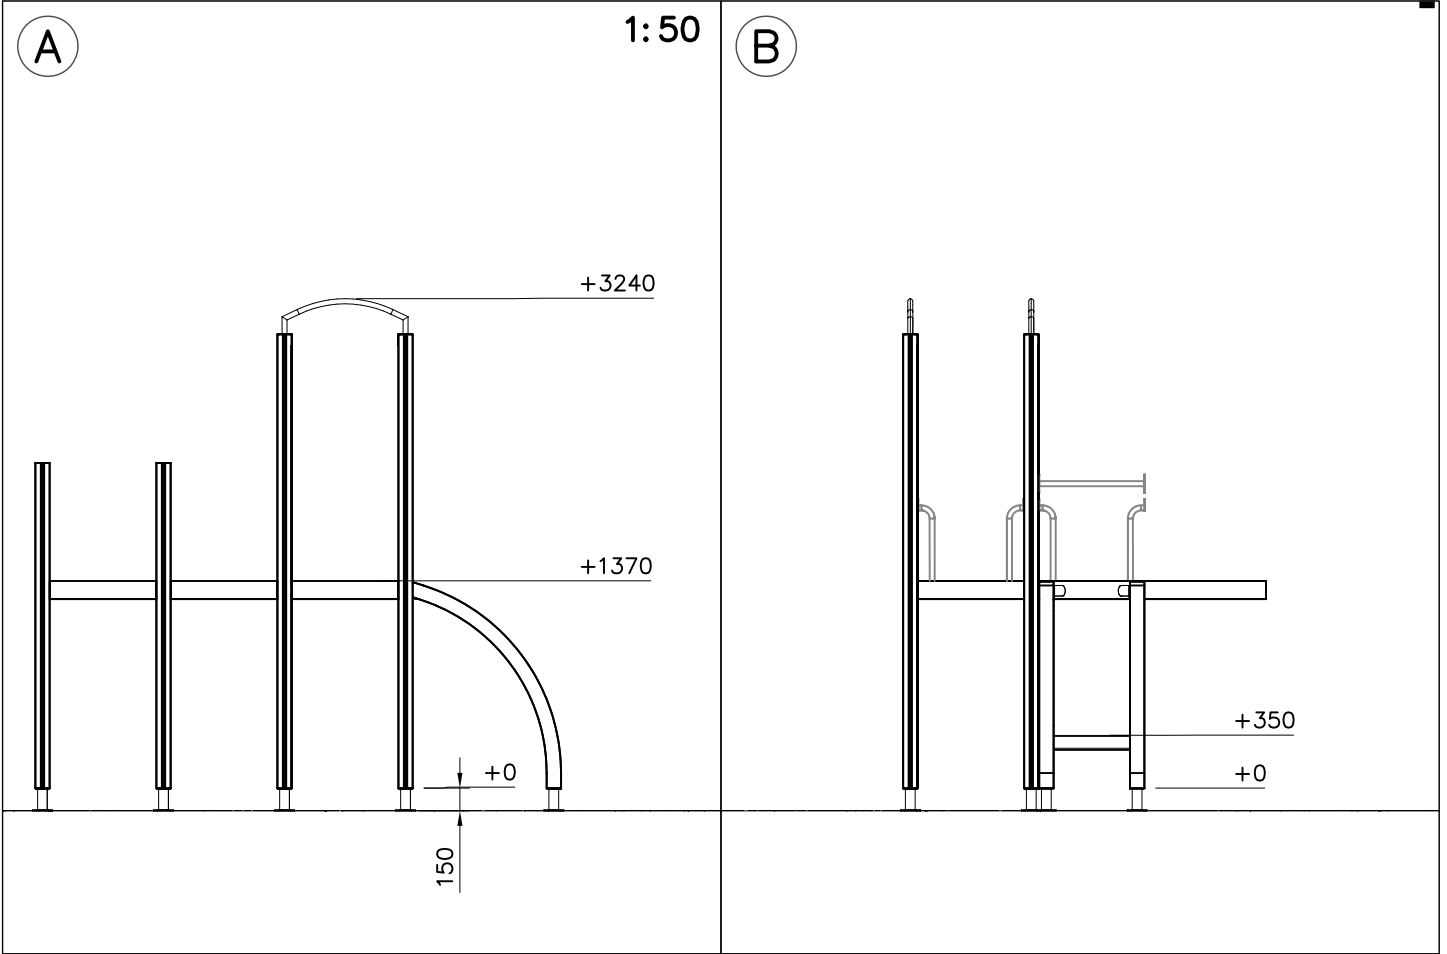

DATE: 15.6.2023

1:50