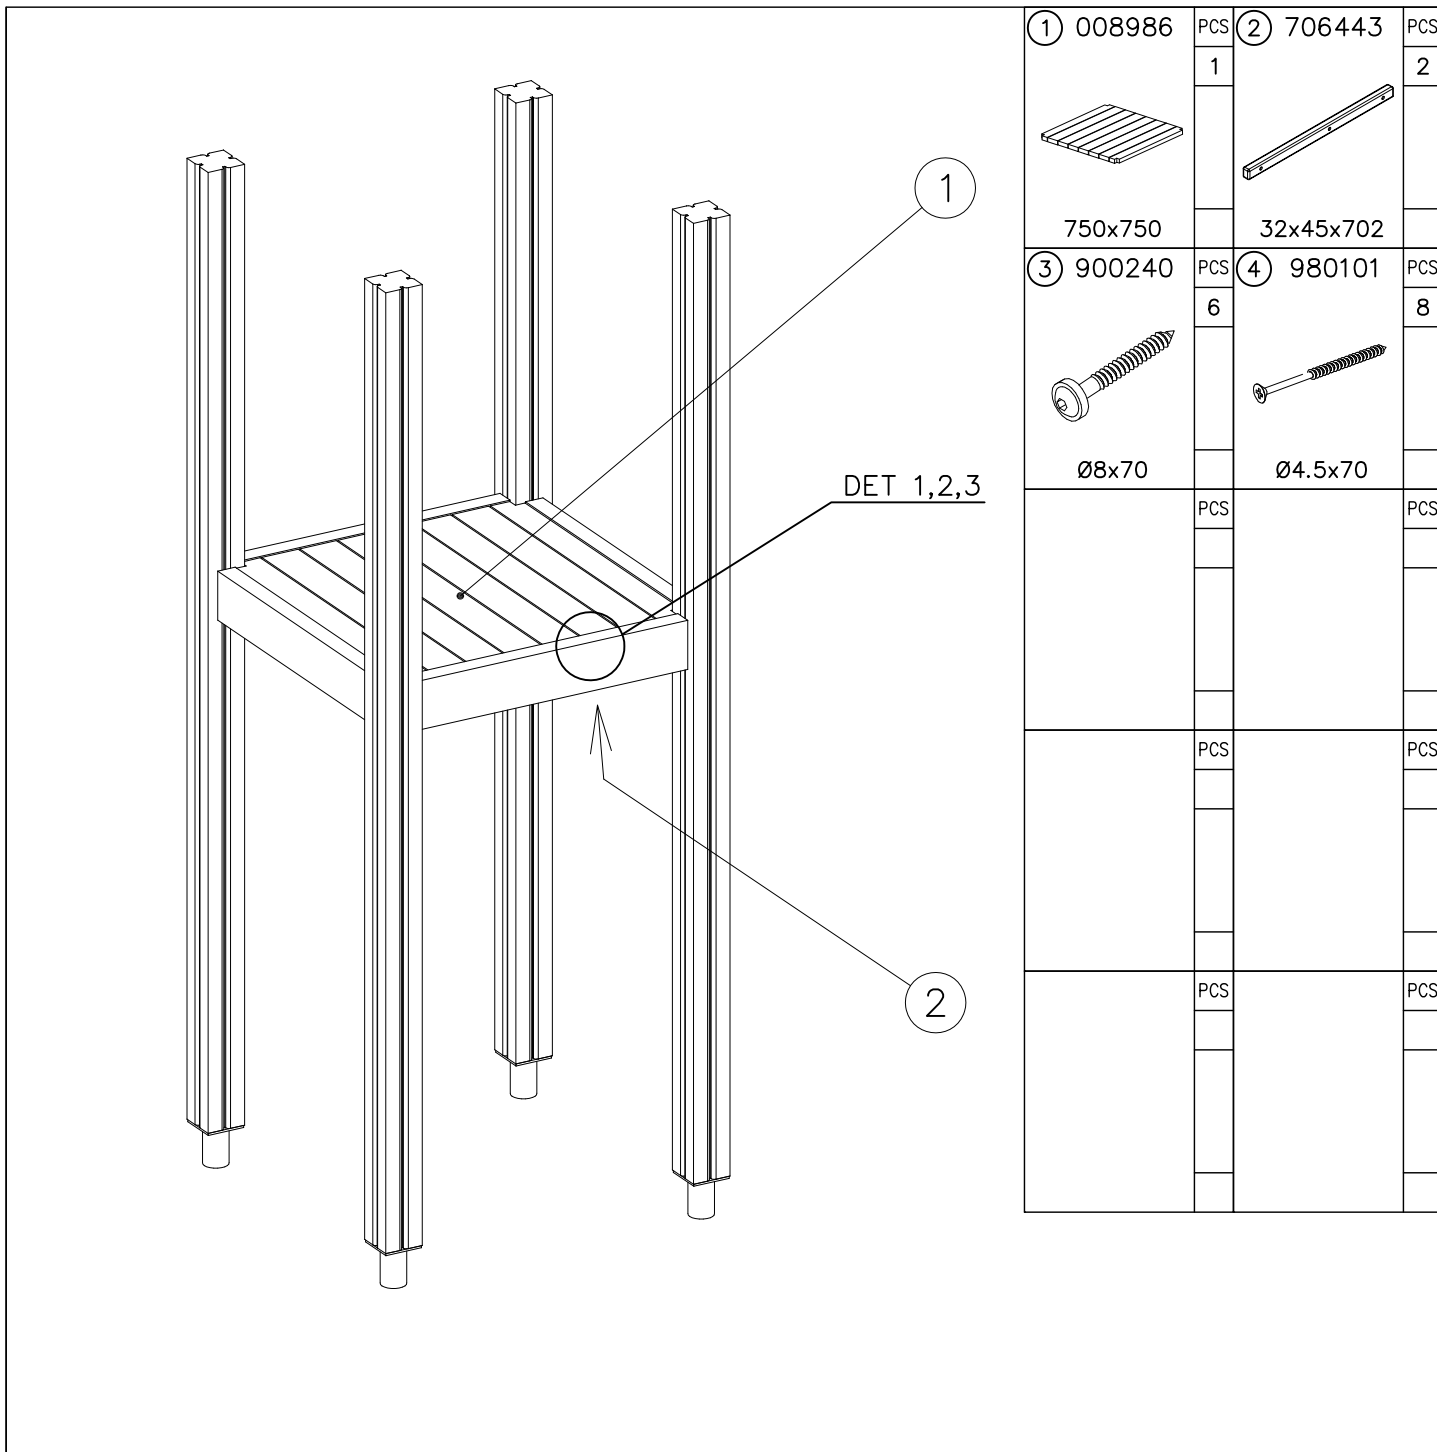

DET 1

Ø7x60

WALL OPTIONS	
707744	707744-701 BLUE
10x1003x1140	

DET 1

DET 2

DET 3

DET 5

DET 6