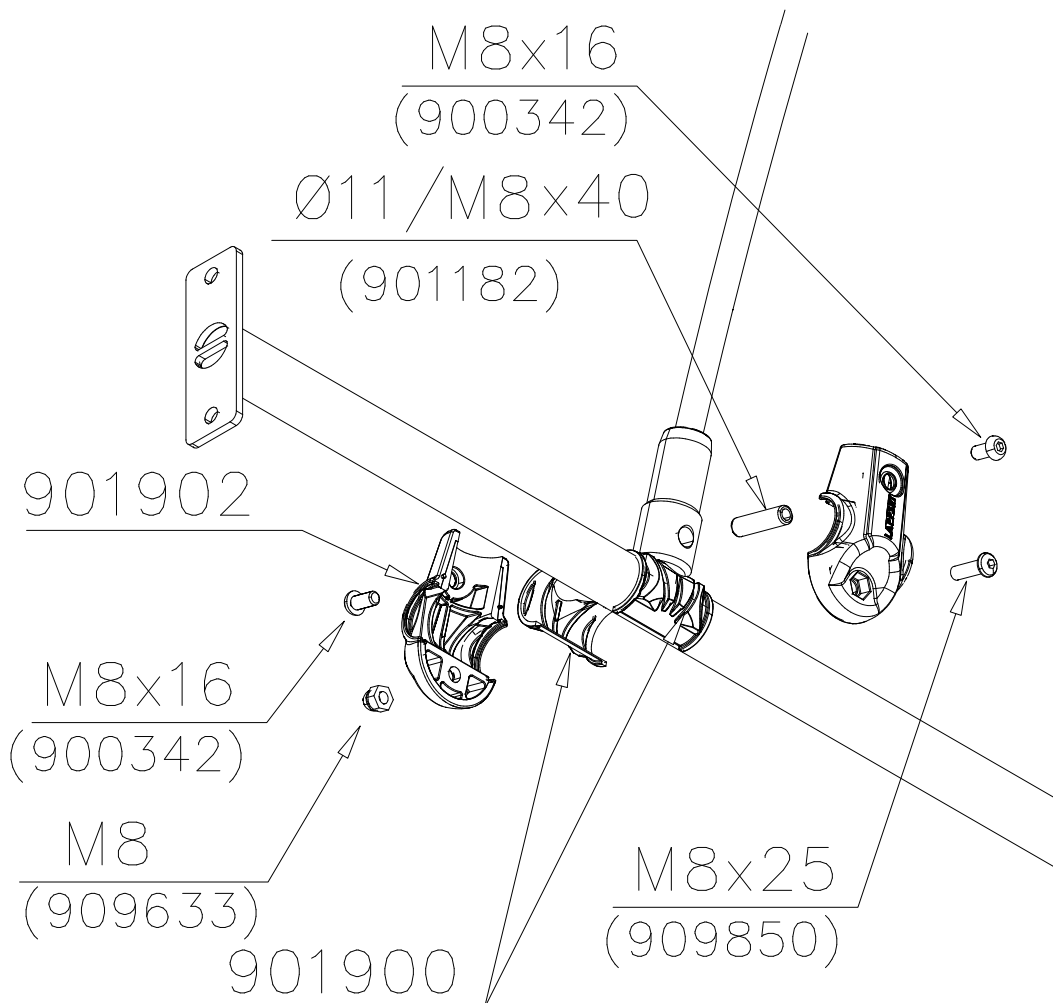

### OPTIONS

	-301	BLUE
	-302	RED
	-303	BEIGE
	-304	GRAY
	-305	BLACK
	-306	YELLOW

DET 1

DET 2

DET 3

DET 1, 2, 3

① 909531	PCS	① 909513	PCS
	1		1
		60°	
① 909514	PCS	① 902056	PCS
	1		1
		75°	57°
① 902062	PCS		PCS
	1		
		70°	
	PCS		PCS
	PCS		PCS
② 909628	PCS		PCS
	4		
M10x100			