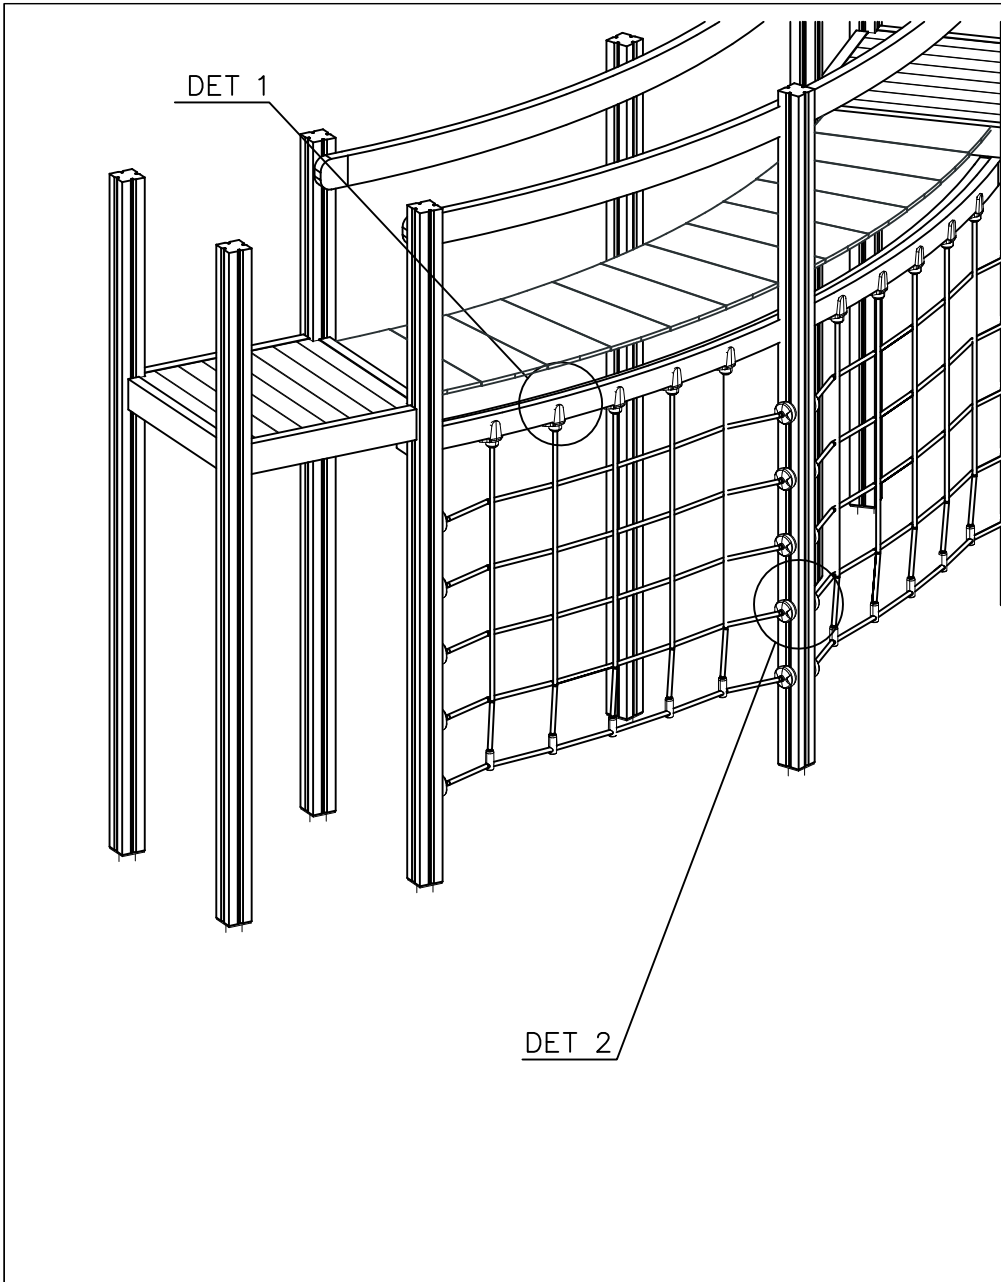

①	900240	PCS	②	980128	PCS
		20			5
	Ø8x70			Ø7x40	
③	980123	PCS			PCS
		10			
	Ø7x60				
		PCS			PCS
		PCS	○	707686	PCS
					1
				1350x1240	

ROPE COLOR OPTIONS

- -301 BLUE
- -302 RED
- -303 BEIGE
- -304 GRAY
- -305 BLACK
- -306 YELLOW