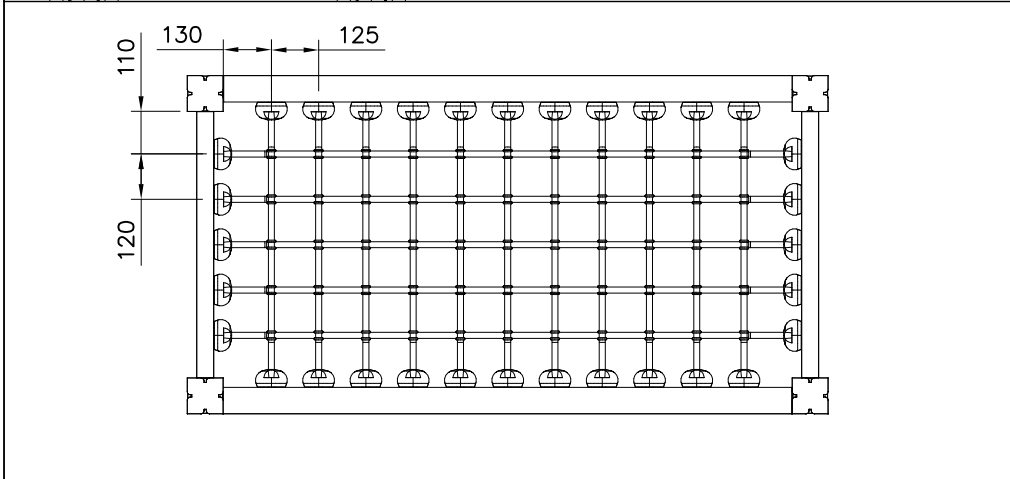

① 980123	PCS	② 909256	PCS
	64		64
Ø7x60		Ø16/8.4	
	PCS		PCS
	PCS	○ 707595	PCS
		755x1555	
	PCS		PCS
	PCS		PCS