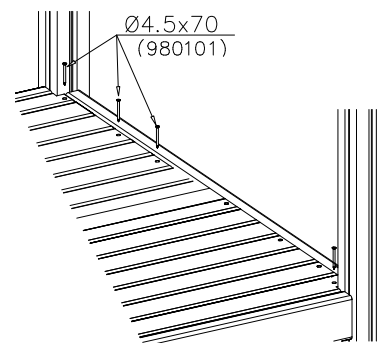

DET 1

DET 2

Naulanauha kannatinlistan puolelle.  
Nail list to the bottom.

DET 3

**Tuotekyltti tulee tuotteen mukana yhdellä seuraavista tavoista:****1) Metallinen tuotekyltti ja kiinnitysruuvit**

- Kiinnitä tuotekyltti ruuveilla tolppaan noin 2 metrin korkeuteen kuvan 1 mukaisesti.