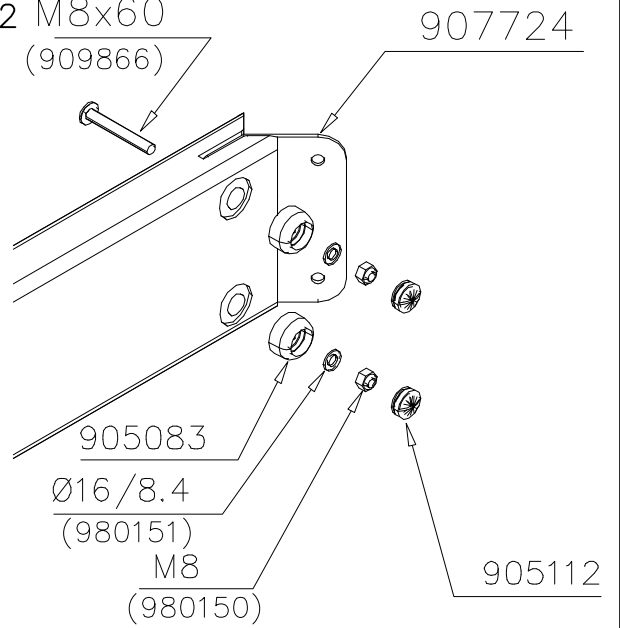

DET 1

DET 2

Naulanauha kannatinlistan puolelle.  
Nail list to the bottom.

DET 3

BOOM OPTIONS		
706510	706510-602	DARK BROWN
	706510-603	LIGHT BROWN
45x120x1030	706510-604	LIGHT GRAY

DET 1

DET 2 M8x60  
(909866)

DET 3

① 900240	PCS 4	② 900342	PCS 2
			
Ø8x70		M8x16	
③ 901900	PCS 2	④ 901939	PCS 1
			
20.5x36.2x56		M12x70	
⑤ 909850	PCS 1	⑥ 980150	PCS 1
			
M8x25		M8	
⑦ 901182	PCS 1	⑧ 901902	PCS 2
			
Ø11/M8x40		30.7x60.9x100	
	PCS		PCS
	PCS		PCS
○ 907829	PCS 1	○ 907698	PCS 1
			
Ø33,7x1454		Ø33,7x2054	
○ 907817	PCS 1	○ 907695	PCS 1
			
Ø33,7x2554			