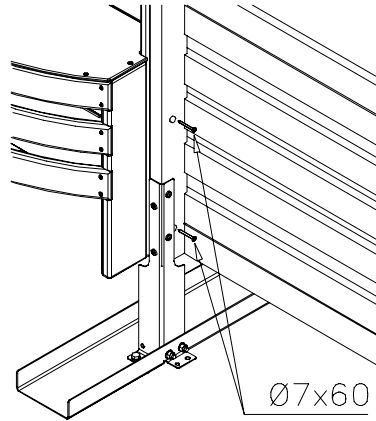

DET 2

DET 3

DET 4

DET 5

① 902433	PCS	② 902299	PCS
	1		1
③ 903149	PCS	④ 909248	PCS
	4		4
M12x30		M12	
⑤ 980154	PCS	⑥ 900240	PCS
	8		6
Ø24/13		Ø8x70	
	PCS		PCS

DET 1

DET 2 ARENA SIDE

DET 3 ARENA END

Tuotekyltti tulee tuotteen mukana yhdellä seuraavista tavoista:

1) Metallinen tuotekyltti ja kiinnitysruuvit

- Kiinnitä tuotekyltti ruuveilla tolppaan noin 2 metrin korkeuteen kuvan 1 mukaisesti.

2) Tuotekyltitarra