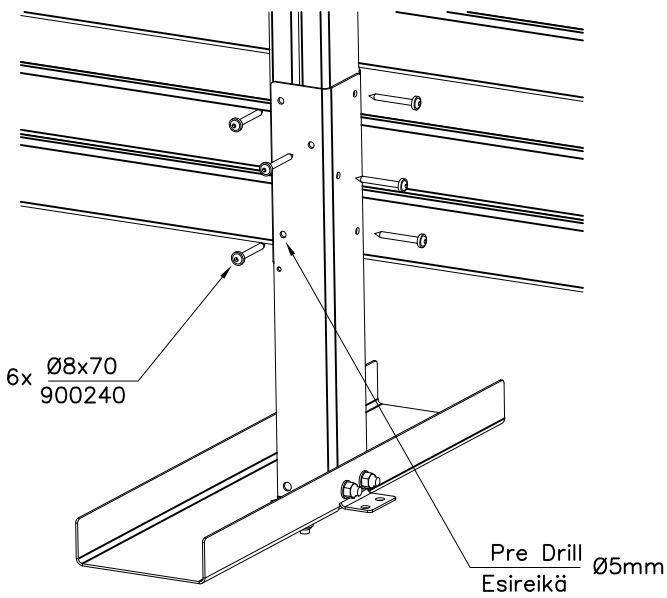

DET 2

DET 3

DET 4

DET 5

① 902433	PCS	② 902299	PCS
	1		1
③ 903149	PCS	④ 909248	PCS
	4		4
M12x30		M12	
⑤ 980154	PCS	⑥ 900240	PCS
	8		6
Ø24/13		Ø8x70	
	PCS		PCS

DET 1

DET 2 ARENA SIDE

DET 3 ARENA END

Tuotekyltti tulee tuotteen mukana yhdellä seuraavista tavoista:

1) Metallinen tuotekyltti ja kiinnitysruuvit

- Kiinnitä tuotekyltti ruuveilla tolppaan noin 2 metrin korkeuteen kuvan 1 mukaisesti.

2) Tuotekyltitarra