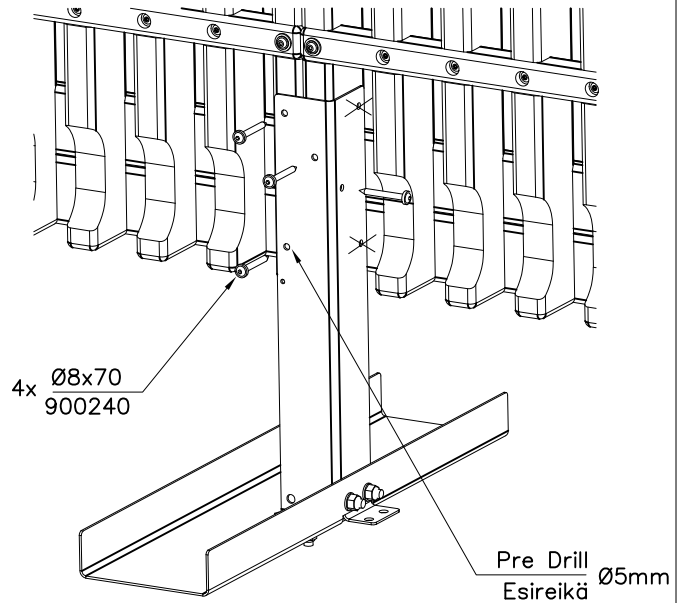

DET 2

DET 3

DET 4

DET 5

① 902433	PCS	② 902299	PCS
	1		1
③ 903149	PCS	④ 909248	PCS
	4		4
M12x30		M12	
⑤ 980154	PCS	⑥ 900240	PCS
	8		6
Ø24/13		Ø8x70	
	PCS		PCS

DET 1

DET 2 ARENA SIDE

DET 3 ARENA END

Tuotekyltti tulee tuotteen mukana yhdellä seuraavista tavoista:

1) Metallinen tuotekyltti ja kiinnitysruuvit

- Kiinnitä tuotekyltti ruuveilla tolppaan noin 2 metrin korkeuteen kuvan 1 mukaisesti.

2) Tuotekyltitarra