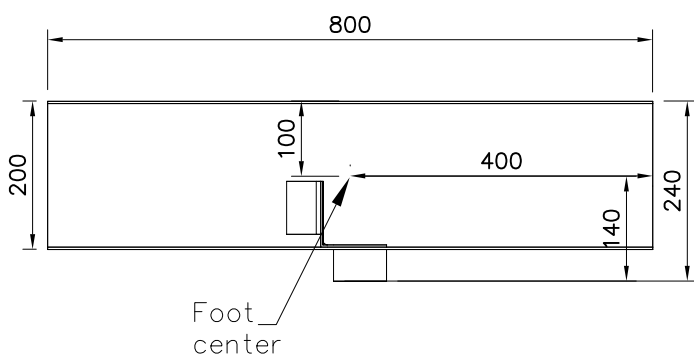

DET 2

DET 3

DET 4

DET 5

① 902433	PCS	② 902299	PCS
	1		1
③ 903149	PCS	④ 909248	PCS
	4		4
M12x30		M12	
⑤ 980154	PCS	⑥ 900240	PCS
	8		6
Ø24/13		Ø8x70	
	PCS		PCS

DET 1

DET 2 ARENA SIDE

DET 3 ARENA END

Tuotekyltti tulee tuotteen mukana yhdellä seuraavista tavoista:

1) Metallinen tuotekyltti ja kiinnitysruuvit

- Kiinnitä tuotekyltti ruuveilla tolppaan noin 2 metrin korkeuteen kuvan 1 mukaisesti.

2) Tuotekyltitarra