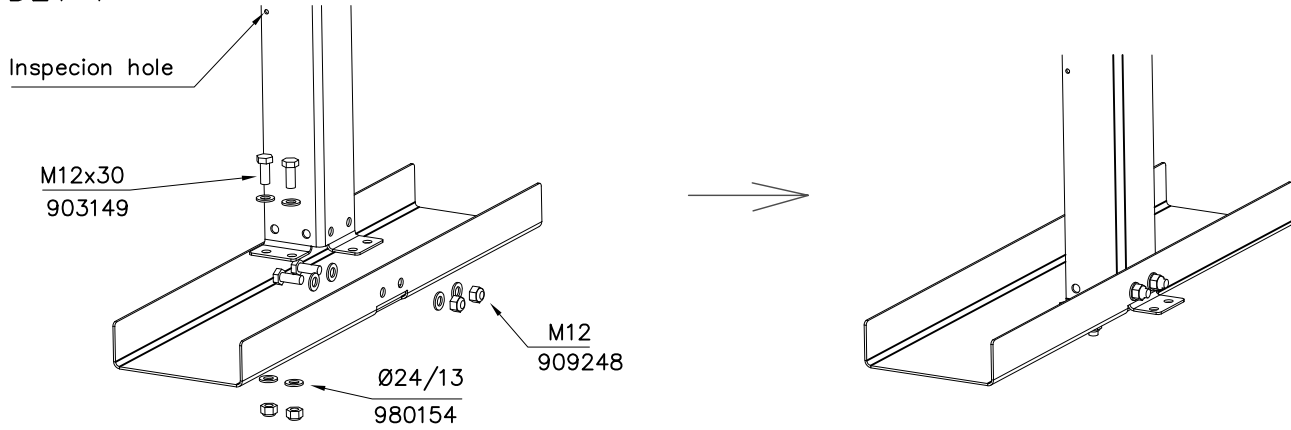

DET 2

DET 3

DET 4

DET 5

① 902433	PCS	② 902299	PCS
	1		1
③ 903149	PCS	④ 909248	PCS
	4		4
M12x30		M12	
⑤ 980154	PCS	⑥ 900240	PCS
	8		6
Ø24/13		Ø8x70	
	PCS		PCS

DET 1

DET 2 ARENA SIDE

DET 3 ARENA END

Tuotekyltti tulee tuotteen mukana yhdellä seuraavista tavoista:

1) Metallinen tuotekyltti ja kiinnitysruuvit

- Kiinnitä tuotekyltti ruuveilla tolppaan noin 2 metrin korkeuteen kuvan 1 mukaisesti.

2) Tuotekyltitarra