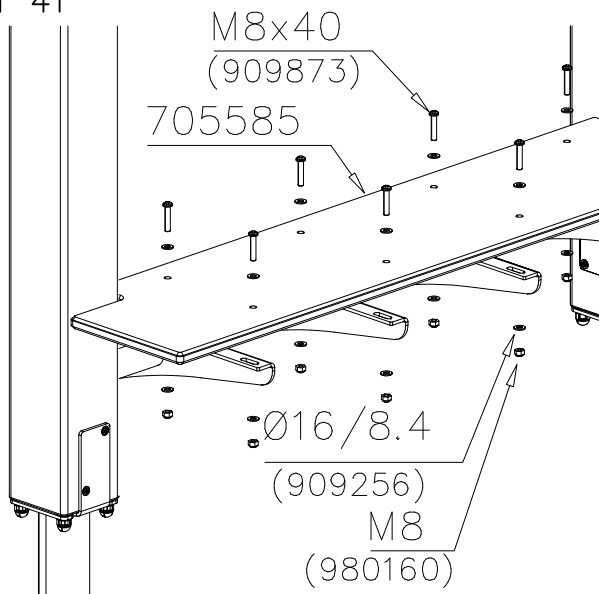

DET 35

DET 36

DET 37

DET 38

DET 39

DET 40

DET 41

DET 42

DET 55

DET 56

DET 57

DET 58

DET 59

DET 60

① SHEET METAL	PCS	② 980114	PCS
	1		4
118x78x0.7		Ø4x20	

Example installation !  
Esimerkki asennus !