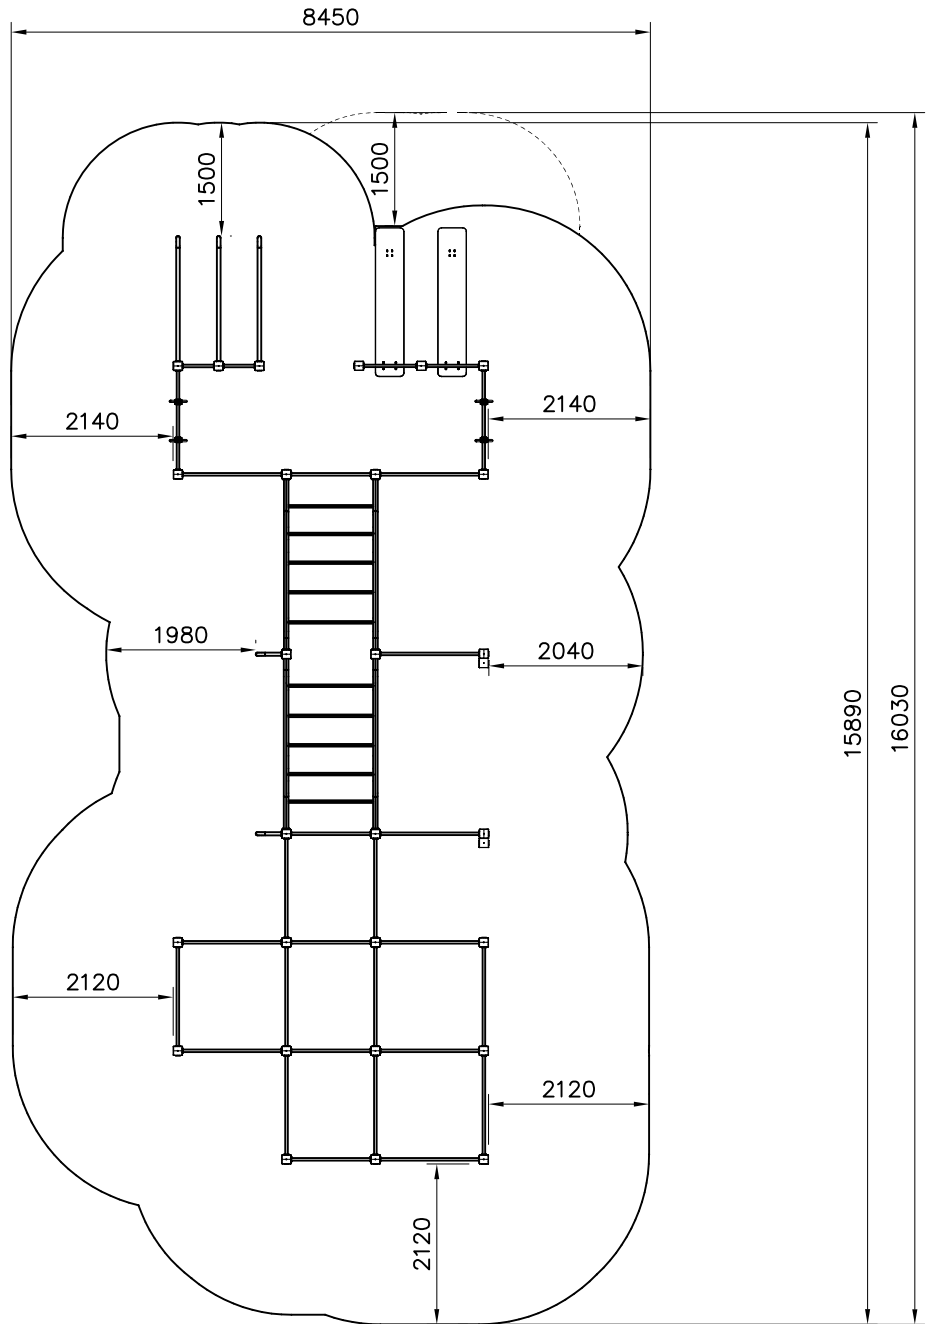

DATE:

- EN/AS Impact Area 114.6 m<sup>2</sup>
- - - - Falling Space 118.3 m<sup>2</sup>  
Max Falling Height 2310 mm

<p>DET 1</p>  <p>Ø5x90 (980104)</p> <p>905830</p> <p>Place the logo laterally</p>	<p>DET 2</p>  <p>PRE-DRILL HOLE: Ø5 ↓ 40</p> <p>907694</p> <p>Ø8x70 (900240)</p>	<p>DET 3</p>  <p>909107 (12x80)</p> <p>980154 (Ø24/13)</p> <p>902454</p> <p>909644</p>	<p>DET 4</p>  <p>909109 (12x40)</p> <p>909644</p>