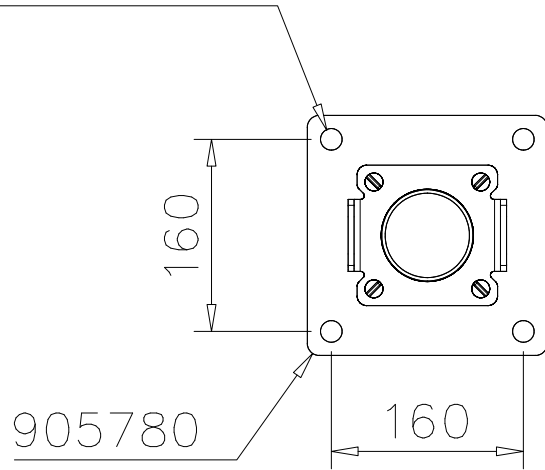

DET 1

$\varnothing 16 \downarrow > 130$