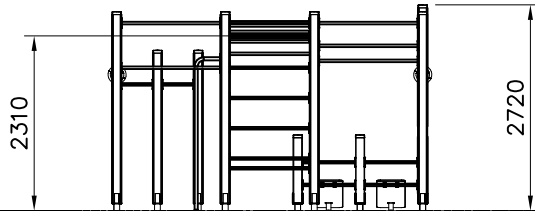

DATE:

- EN/AS Impact Area 114.6 m<sup>2</sup>
- - - - Falling Space 118.3 m<sup>2</sup>  
Max Falling Height 2310 mm

<p>DET 1</p>  <p>Ø5x90 (980104)</p> <p>905830</p> <p>Place the logo laterally</p>	<p>DET 2</p>  <p>PRE-DRILL HOLE: Ø5 ↓ 40</p> <p>907694</p> <p>Ø8x70 (900240)</p>	<p>DET 3</p>  <p>909107 (12x80)</p> <p>980154 (Ø24/13)</p> <p>902454</p> <p>909644</p>	<p>DET 4</p>  <p>909109 (12x40)</p> <p>909644</p>