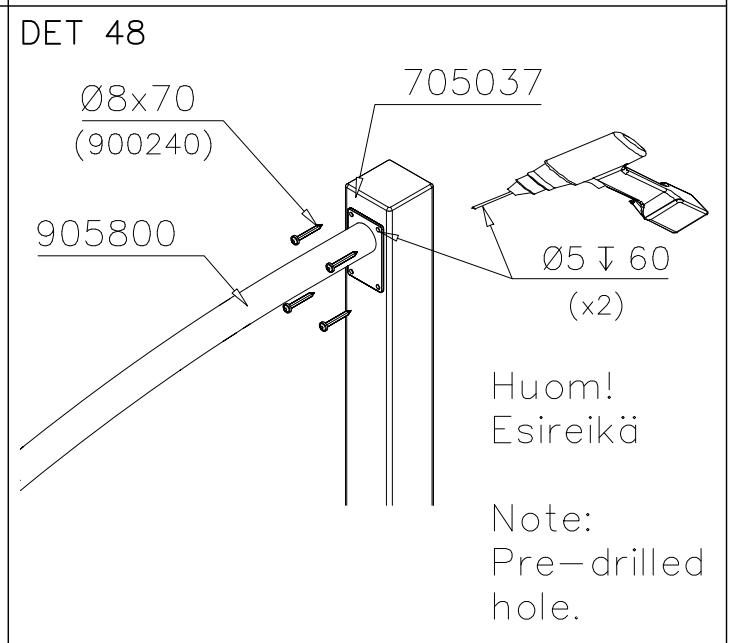

DET 55

DET 56

DET 57

DET 58

DET 59

DET 60

① SHEET METAL	PCS	② 980114	PCS
	1		4
118x78x0.7		Ø4x20	

Example installation !  
Esimerkki asennus !