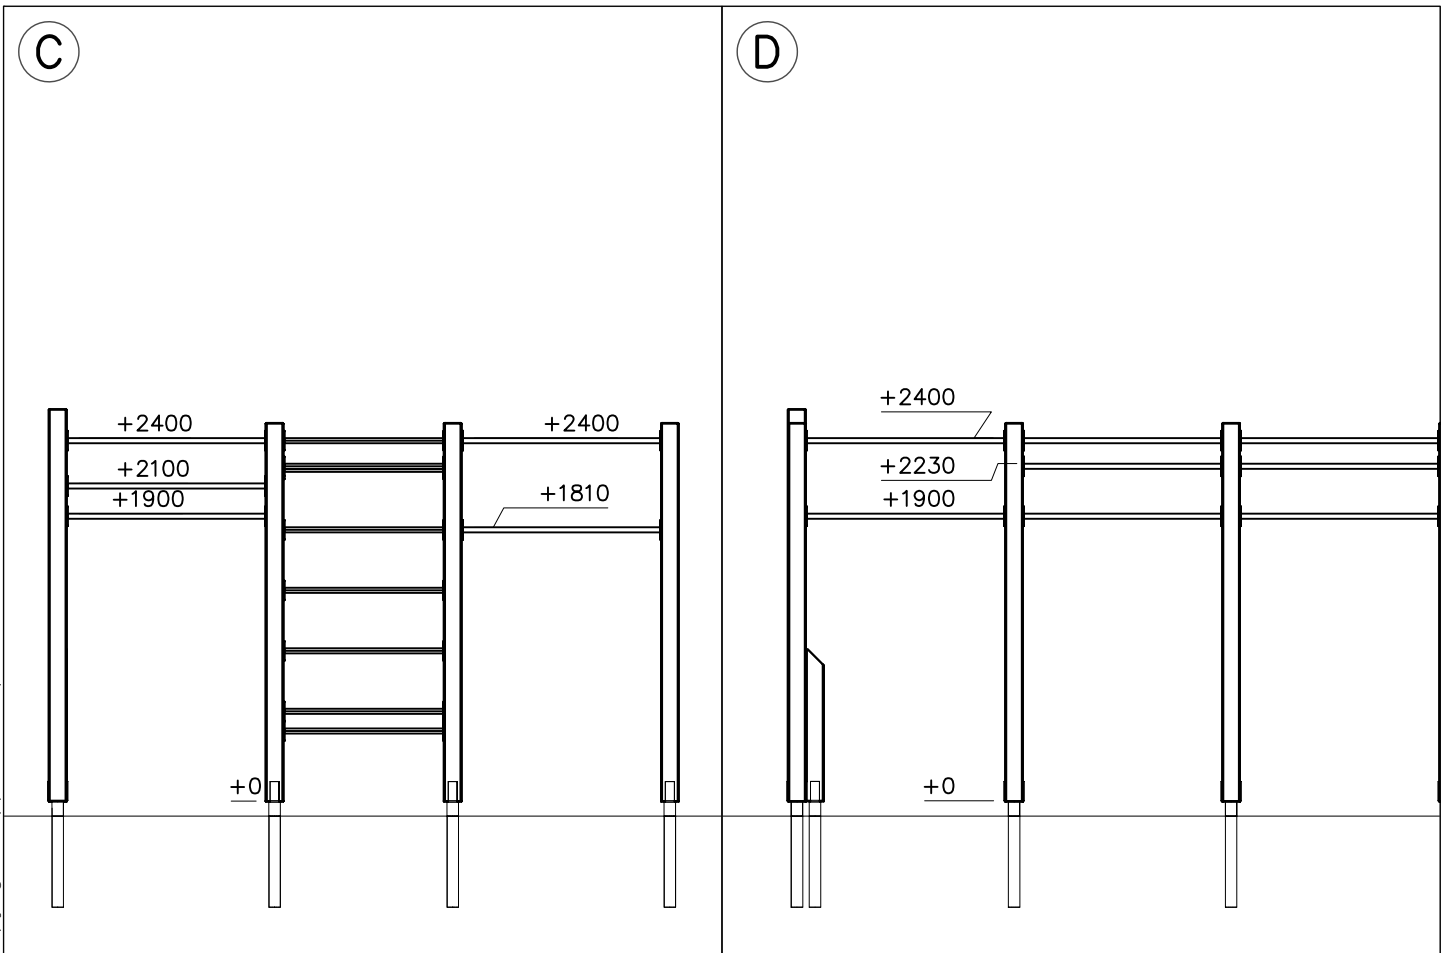

DATE: 15.5.2023

1:50