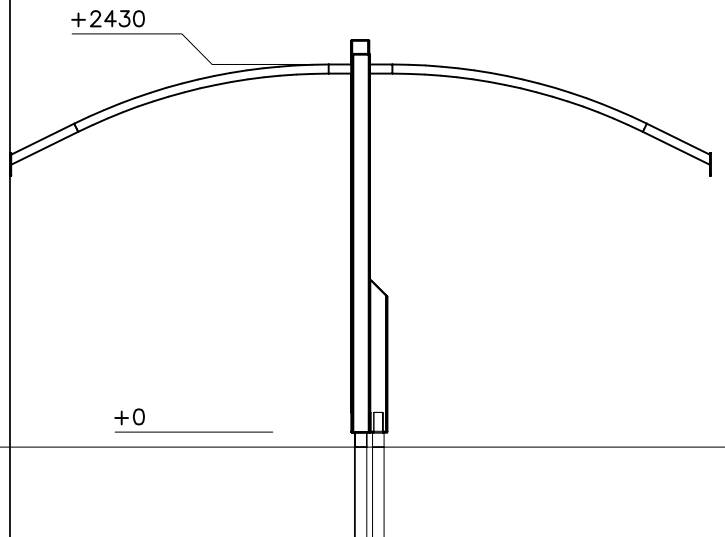

DATE: 15.5.2023

1:50

A

B

C

D