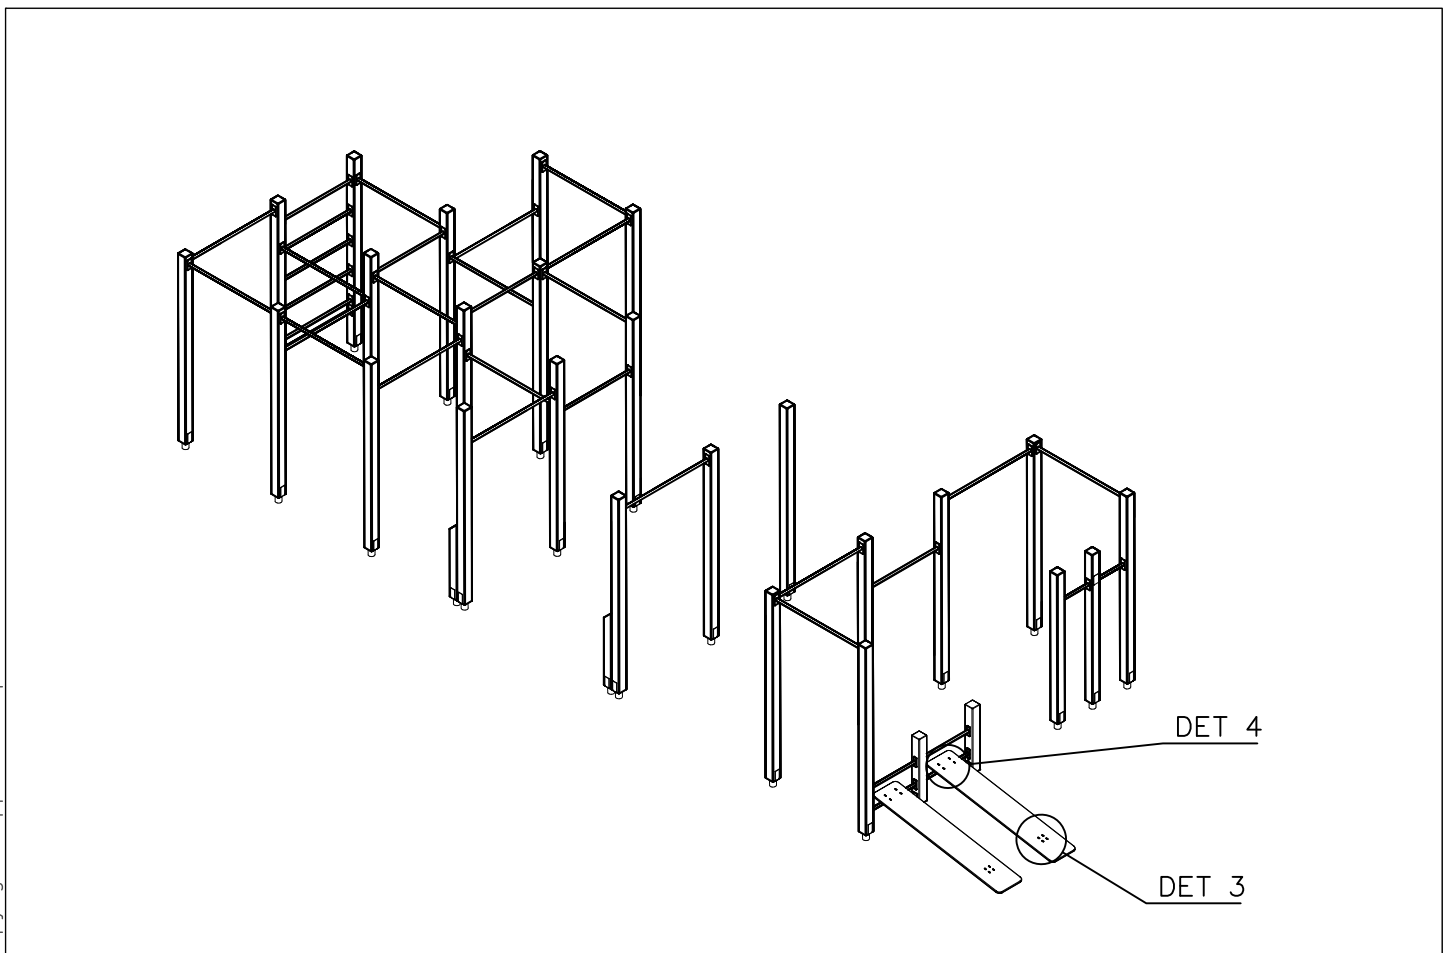

DATE:

- EN/AS Impact Area 114.6 m<sup>2</sup>
- - - - Falling Space 118.3 m<sup>2</sup>  
Max Falling Height 2310 mm

<p>DET 1</p>  <p>Ø5x90 (980104)</p> <p>905830</p> <p>Place the logo laterally</p>	<p>DET 2</p>  <p>PRE-DRILL HOLE: Ø5 ↓ 40</p> <p>907694</p> <p>Ø8x70 (900240)</p>	<p>DET 3</p>  <p>909107 (12x80)</p> <p>980154 (Ø24/13)</p> <p>902454</p> <p>909644</p>	<p>DET 4</p>  <p>909109 (12x40)</p> <p>909644</p>