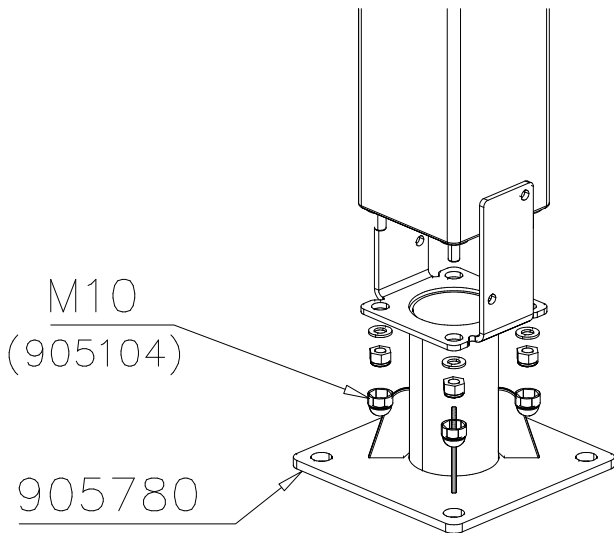

DET 1

$\varnothing 16 \downarrow > 130$

DET 3