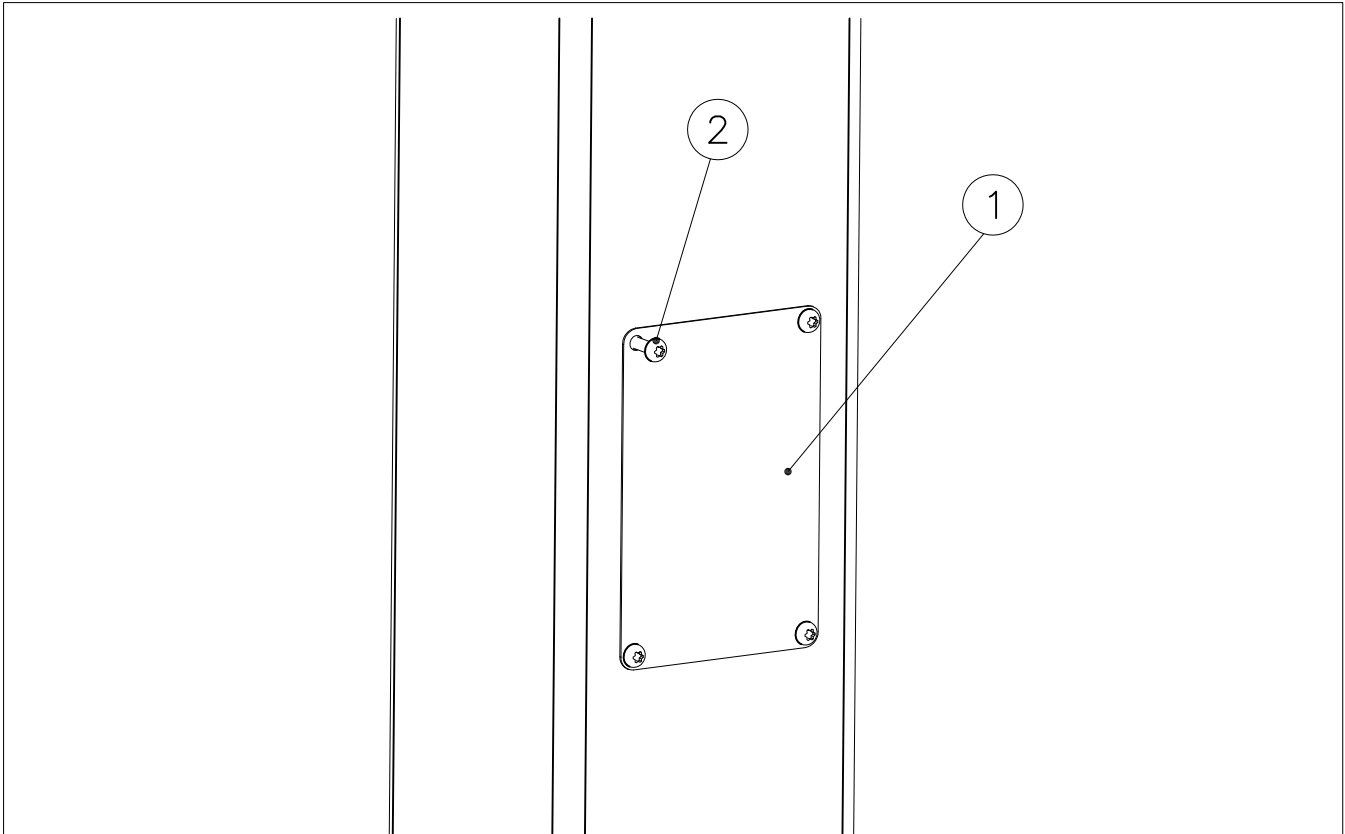

DET 55

DET 56

DET 57

DET 58

DET 59

DET 60

① SHEET METAL	PCS	② 980114	PCS
	1		4
118x78x0.7		Ø4x20	

Example installation !  
Esimerkki asennus !