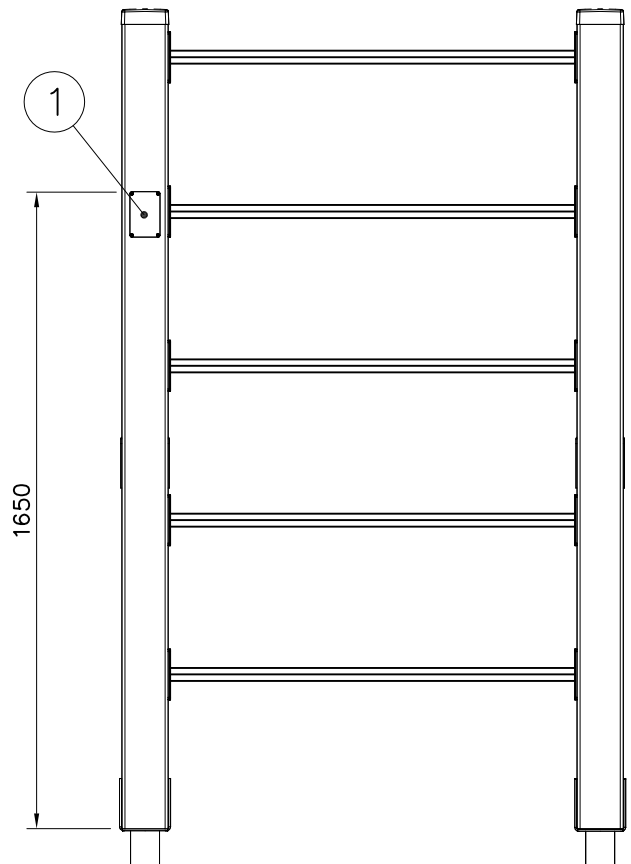

Example installation !
Esimerkki asennus !