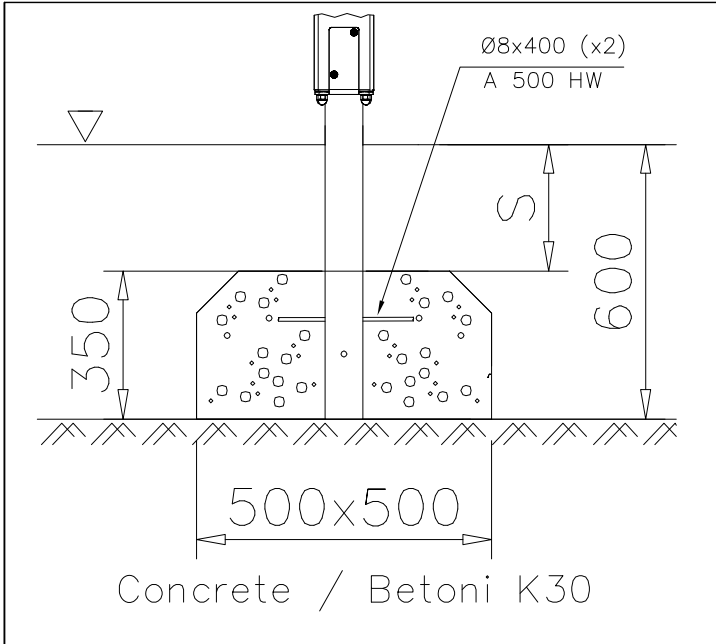

DATE:

- EN/AS Impact Area 114.6 m<sup>2</sup>
- - - - Falling Space 118.3 m<sup>2</sup>  
Max Falling Height 2310 mm

<p>DET 1</p>  <p>Ø5x90 (980104)</p> <p>905830</p> <p>Place the logo laterally</p>	<p>DET 2</p>  <p>PRE-DRILL HOLE: Ø5 ↓ 40</p> <p>907694</p> <p>Ø8x70 (900240)</p>	<p>DET 3</p>  <p>909107 (12x80)</p> <p>980154 (Ø24/13)</p> <p>902454</p> <p>909644</p>	<p>DET 4</p>  <p>909109 (12x40)</p> <p>909644</p>