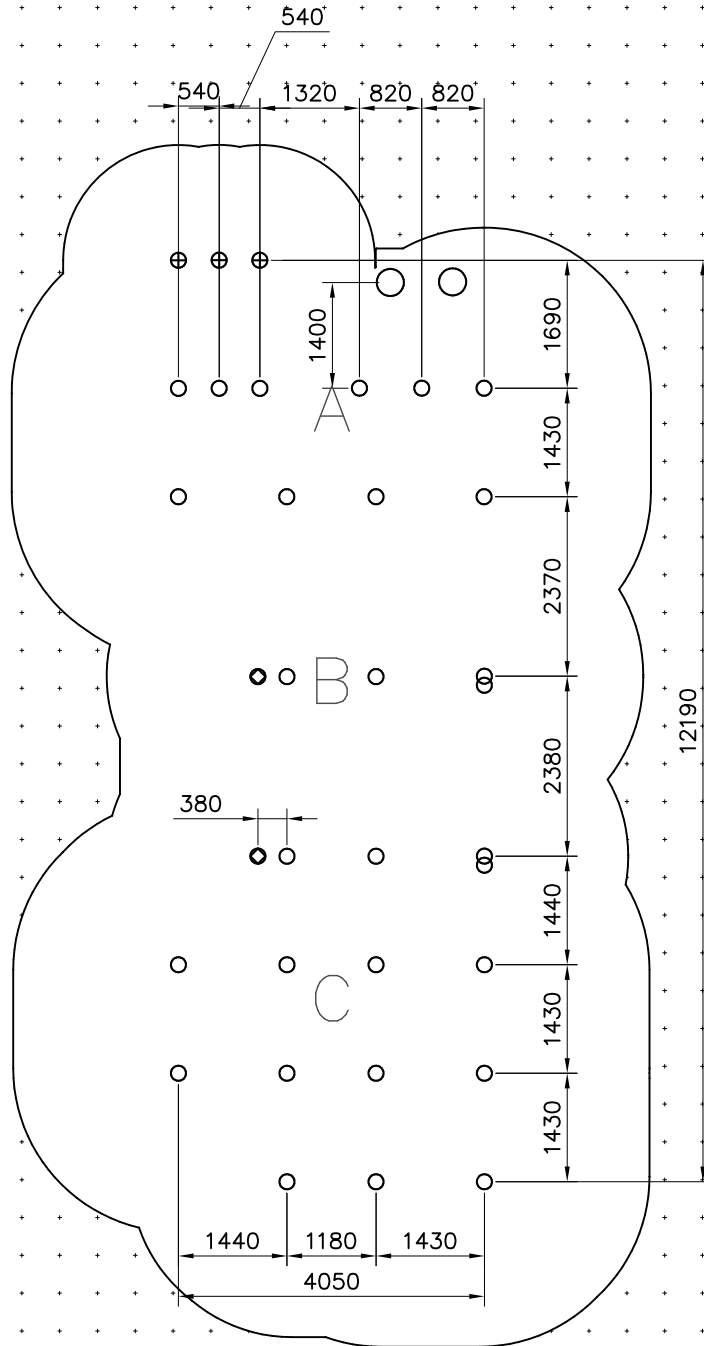

### **Q12655-2**

DATE: 15.5.2023

702286  65x65	PCS 1	705037-602  118x118x2590	PCS 2	705040  Ø16x764	PCS 4	705322-602  118x118x2500	PCS 21	705330  118x118x870	PCS 2		PCS
705335-602  118x118x1000	PCS 2	705347-602  118x118x1990	PCS 2	707883  118x78	PCS 1	707885  100x150	PCS 1	900240  Ø8x70	PCS 48	902195  150x50x50	PCS 8
902232  M10x55	PCS 4	902233  M10x30	PCS 4	902272  90x90x450	PCS 3	902454 	PCS 4	903093  Ø8x90	PCS 12	905103  PT -28/32-H	PCS 6
905104  M10	PCS 116	905761  120x120x700	PCS 29	905800-217  2260x600x1270	PCS 2	905817-217  2626x386x60	PCS 2	905830  123x123x40	PCS 27	905838-217  L 1060	PCS 10
906006  Ø64/36,4x59	PCS 8	906583  129x181x14x3	PCS 2	907694-217  L 704	PCS 4	908017-217  L 1315	PCS 20	908019-217  1500x1200	PCS 3	908062-217  L 420	PCS 2
909107  M12x80	PCS 8	909109  M12x40	PCS 8	909246  Ø12x140	PCS 6	909256  Ø16/8.4	PCS 432	909521  Ø5x90	PCS 2	909637  M10	PCS 12
909638  Ø20/10.5	PCS 24	909639  M10x25	PCS 12	909644  M12	PCS 16	980100  Ø5x60	PCS 2	980104  Ø5x90	PCS 27	980114  Ø4x20	PCS 16

DATE:

- EN/AS Impact Area 114.6 m<sup>2</sup>
- - - - Falling Space 118.3 m<sup>2</sup>  
Max Falling Height 2310 mm

<p>DET 1</p>  <p>Ø5x90 (980104)</p> <p>905830</p> <p>Place the logo laterally</p>	<p>DET 2</p>  <p>PRE-DRILL HOLE: Ø5 ↓ 40</p> <p>907694</p> <p>Ø8x70 (900240)</p>	<p>DET 3</p>  <p>909107 (12x80)</p> <p>980154 (Ø24/13)</p> <p>902454</p> <p>909644</p>	<p>DET 4</p>  <p>909109 (12x40)</p> <p>909644</p>