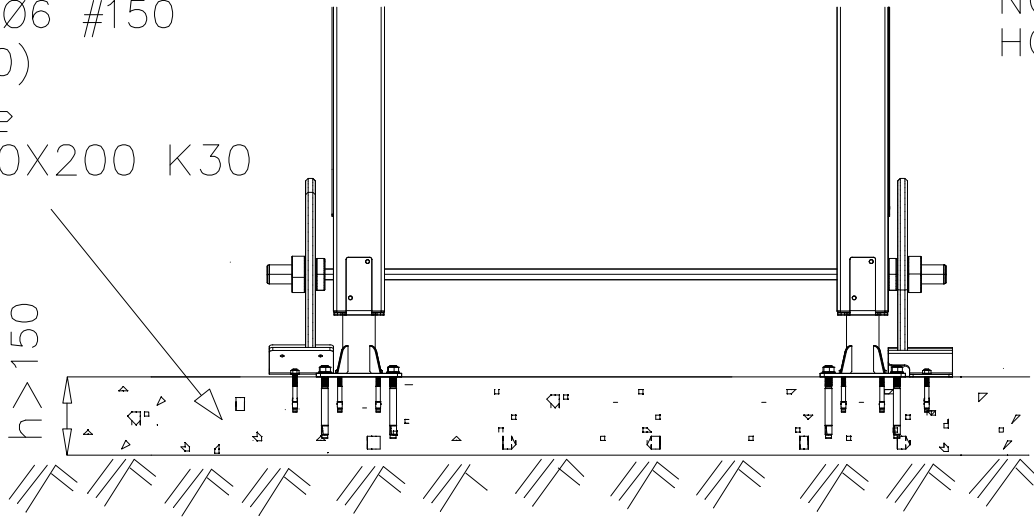

DET 54

DET 55

STEELNET Ø6 #150  
(1400x2100)  
Concrete  
1500X2200X200 K30

NOTE!  
HOX!

DET 56

DET 57

DET 58

DET 59