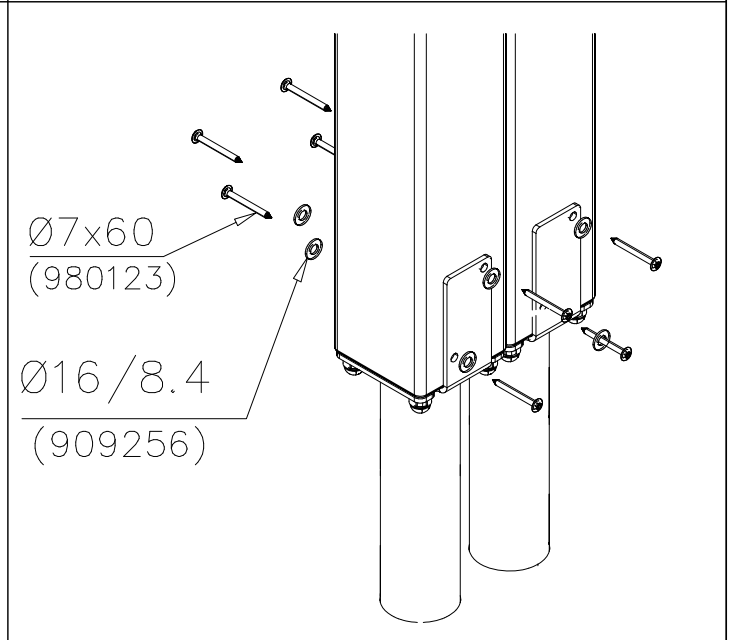

### **Q12655-2**

DATE: 15.5.2023

702286  65x65	PCS 1	705037-602  118x118x2590	PCS 2	705040  Ø16x764	PCS 4	705322-602  118x118x2500	PCS 21	705330  118x118x870	PCS 2		PCS
705335-602  118x118x1000	PCS 2	705347-602  118x118x1990	PCS 2	707883  118x78	PCS 1	707885  100x150	PCS 1	900240  Ø8x70	PCS 48	902195  150x50x50	PCS 8
902232  M10x55	PCS 4	902233  M10x30	PCS 4	902272  90x90x450	PCS 3	902454 	PCS 4	903093  Ø8x90	PCS 12	905103  PT -28/32-H	PCS 6
905104  M10	PCS 116	905761  120x120x700	PCS 29	905800-217  2260x600x1270	PCS 2	905817-217  2626x386x60	PCS 2	905830  123x123x40	PCS 27	905838-217  L 1060	PCS 10
906006  Ø64/36,4x59	PCS 8	906583  129x181x14x3	PCS 2	907694-217  L 704	PCS 4	908017-217  L 1315	PCS 20	908019-217  1500x1200	PCS 3	908062-217  L 420	PCS 2
909107  M12x80	PCS 8	909109  M12x40	PCS 8	909246  Ø12x140	PCS 6	909256  Ø16/8.4	PCS 432	909521  Ø5x90	PCS 2	909637  M10	PCS 12
909638  Ø20/10.5	PCS 24	909639  M10x25	PCS 12	909644  M12	PCS 16	980100  Ø5x60	PCS 2	980104  Ø5x90	PCS 27	980114  Ø4x20	PCS 16

DATE:

- EN/AS Impact Area 114.6 m<sup>2</sup>
- - - - Falling Space 118.3 m<sup>2</sup>  
Max Falling Height 2310 mm

<p>DET 1</p>  <p>Ø5x90 (980104)</p> <p>905830</p> <p>Place the logo laterally</p>	<p>DET 2</p>  <p>PRE-DRILL HOLE: Ø5 ↓ 40</p> <p>907694</p> <p>Ø8x70 (900240)</p>	<p>DET 3</p>  <p>909107 (12x80)</p> <p>980154 (Ø24/13)</p> <p>902454</p> <p>909644</p>	<p>DET 4</p>  <p>909109 (12x40)</p> <p>909644</p>