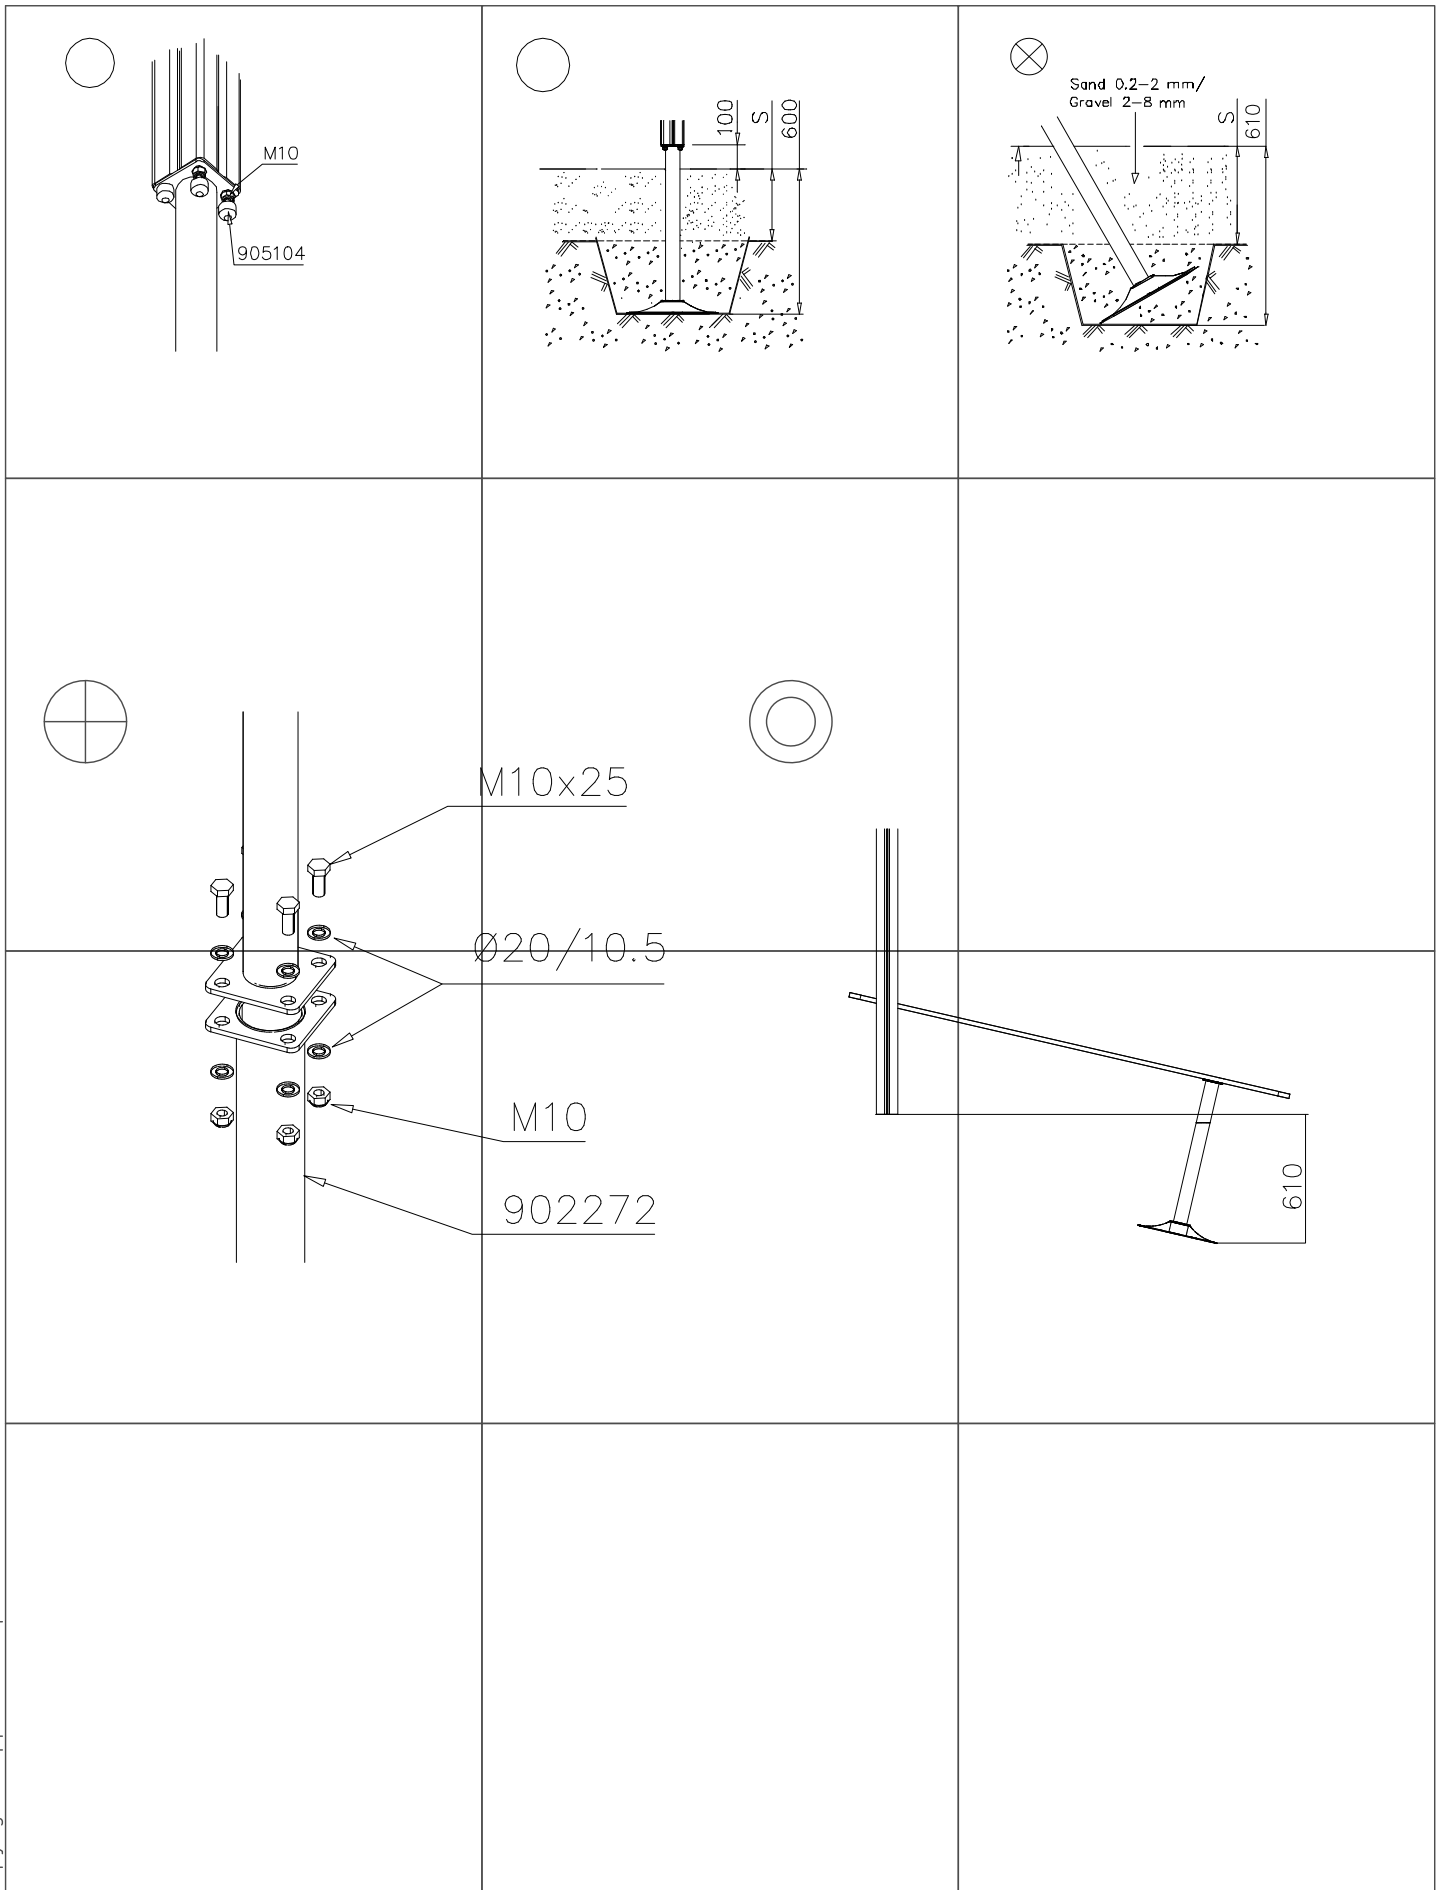

DATE:

- EN/AS Impact Area 114.6 m<sup>2</sup>
- - - - Falling Space 118.3 m<sup>2</sup>  
Max Falling Height 2310 mm

<p>DET 1</p>  <p>Ø5x90 (980104)</p> <p>905830</p> <p>Place the logo laterally</p>	<p>DET 2</p>  <p>PRE-DRILL HOLE: Ø5 ↓ 40</p> <p>907694</p> <p>Ø8x70 (900240)</p>	<p>DET 3</p>  <p>909107 (12x80)</p> <p>980154 (Ø24/13)</p> <p>902454</p> <p>909644</p>	<p>DET 4</p>  <p>909109 (12x40)</p> <p>909644</p>