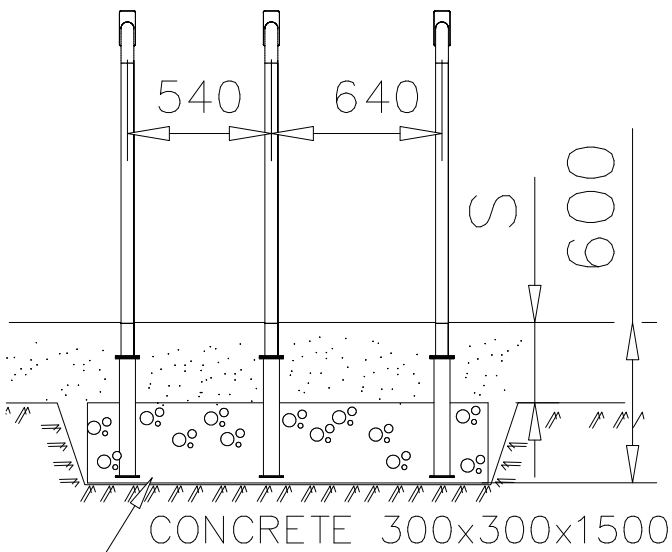

DET 1

$\varnothing 16 \downarrow > 130$

DET 5