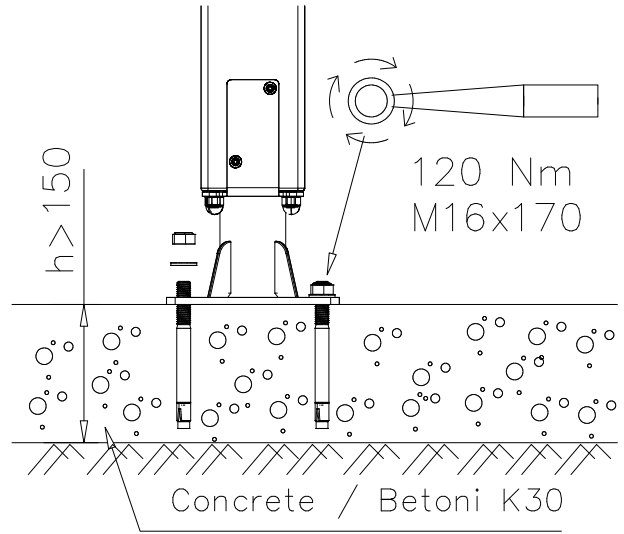

DET 1

$\varnothing 16 \downarrow > 130$

DET 2

DET 4