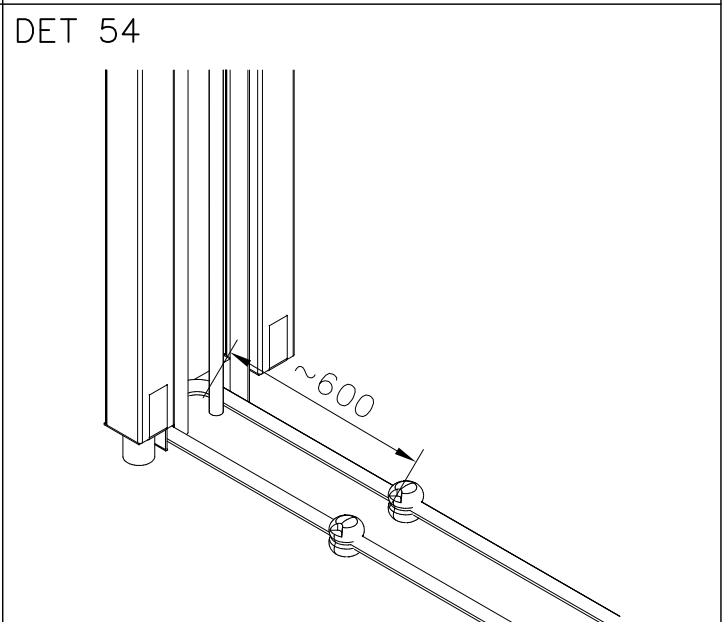

DET 55

DET 56

DET 57

DET 58

DET 59

DET 60

① SHEET METAL	PCS	② 980114	PCS
	1		4
118x78x0.7		Ø4x20	

Example installation !  
Esimerkki asennus !