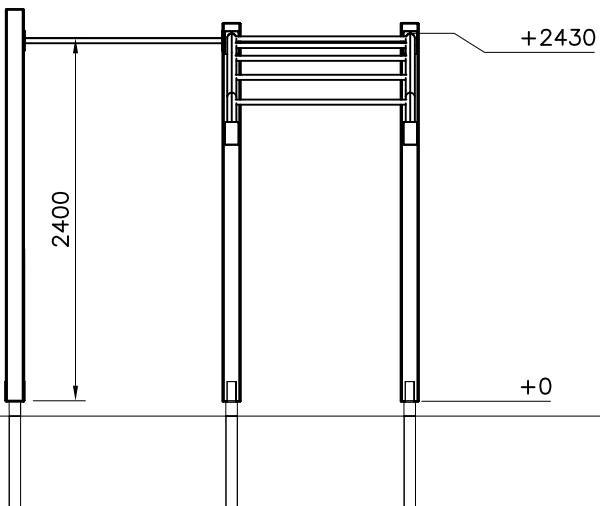

DATE: 15.5.2023

1:50

A

B

C

D