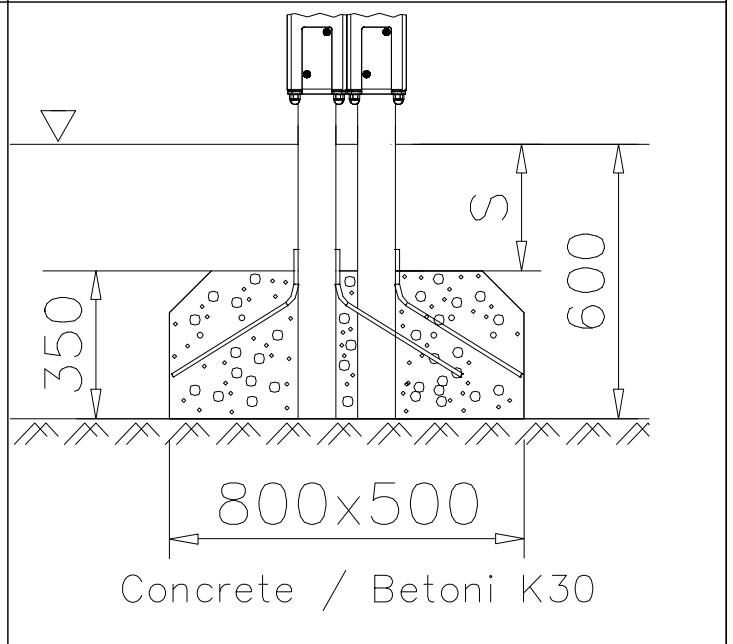

### **Q12655-2**

DATE: 15.5.2023

702286  65x65	PCS 1	705037-602  118x118x2590	PCS 2	705040  Ø16x764	PCS 4	705322-602  118x118x2500	PCS 21	705330  118x118x870	PCS 2		PCS
705335-602  118x118x1000	PCS 2	705347-602  118x118x1990	PCS 2	707883  118x78	PCS 1	707885  100x150	PCS 1	900240  Ø8x70	PCS 48	902195  150x50x50	PCS 8
902232  M10x55	PCS 4	902233  M10x30	PCS 4	902272  90x90x450	PCS 3	902454 	PCS 4	903093  Ø8x90	PCS 12	905103  PT -28/32-H	PCS 6
905104  M10	PCS 116	905761  120x120x700	PCS 29	905800-217  2260x600x1270	PCS 2	905817-217  2626x386x60	PCS 2	905830  123x123x40	PCS 27	905838-217  L 1060	PCS 10
906006  Ø64/36,4x59	PCS 8	906583  129x181x14x3	PCS 2	907694-217  L 704	PCS 4	908017-217  L 1315	PCS 20	908019-217  1500x1200	PCS 3	908062-217  L 420	PCS 2
909107  M12x80	PCS 8	909109  M12x40	PCS 8	909246  Ø12x140	PCS 6	909256  Ø16/8.4	PCS 432	909521  Ø5x90	PCS 2	909637  M10	PCS 12
909638  Ø20/10.5	PCS 24	909639  M10x25	PCS 12	909644  M12	PCS 16	980100  Ø5x60	PCS 2	980104  Ø5x90	PCS 27	980114  Ø4x20	PCS 16

DATE:

- EN/AS Impact Area 114.6 m<sup>2</sup>
- - - - Falling Space 118.3 m<sup>2</sup>  
Max Falling Height 2310 mm

<p>DET 1</p>  <p>Ø5x90 (980104)</p> <p>905830</p> <p>Place the logo laterally</p>	<p>DET 2</p>  <p>PRE-DRILL HOLE: Ø5 ↓ 40</p> <p>907694</p> <p>Ø8x70 (900240)</p>	<p>DET 3</p>  <p>909107 (12x80)</p> <p>980154 (Ø24/13)</p> <p>902454</p> <p>909644</p>	<p>DET 4</p>  <p>909109 (12x40)</p> <p>909644</p>