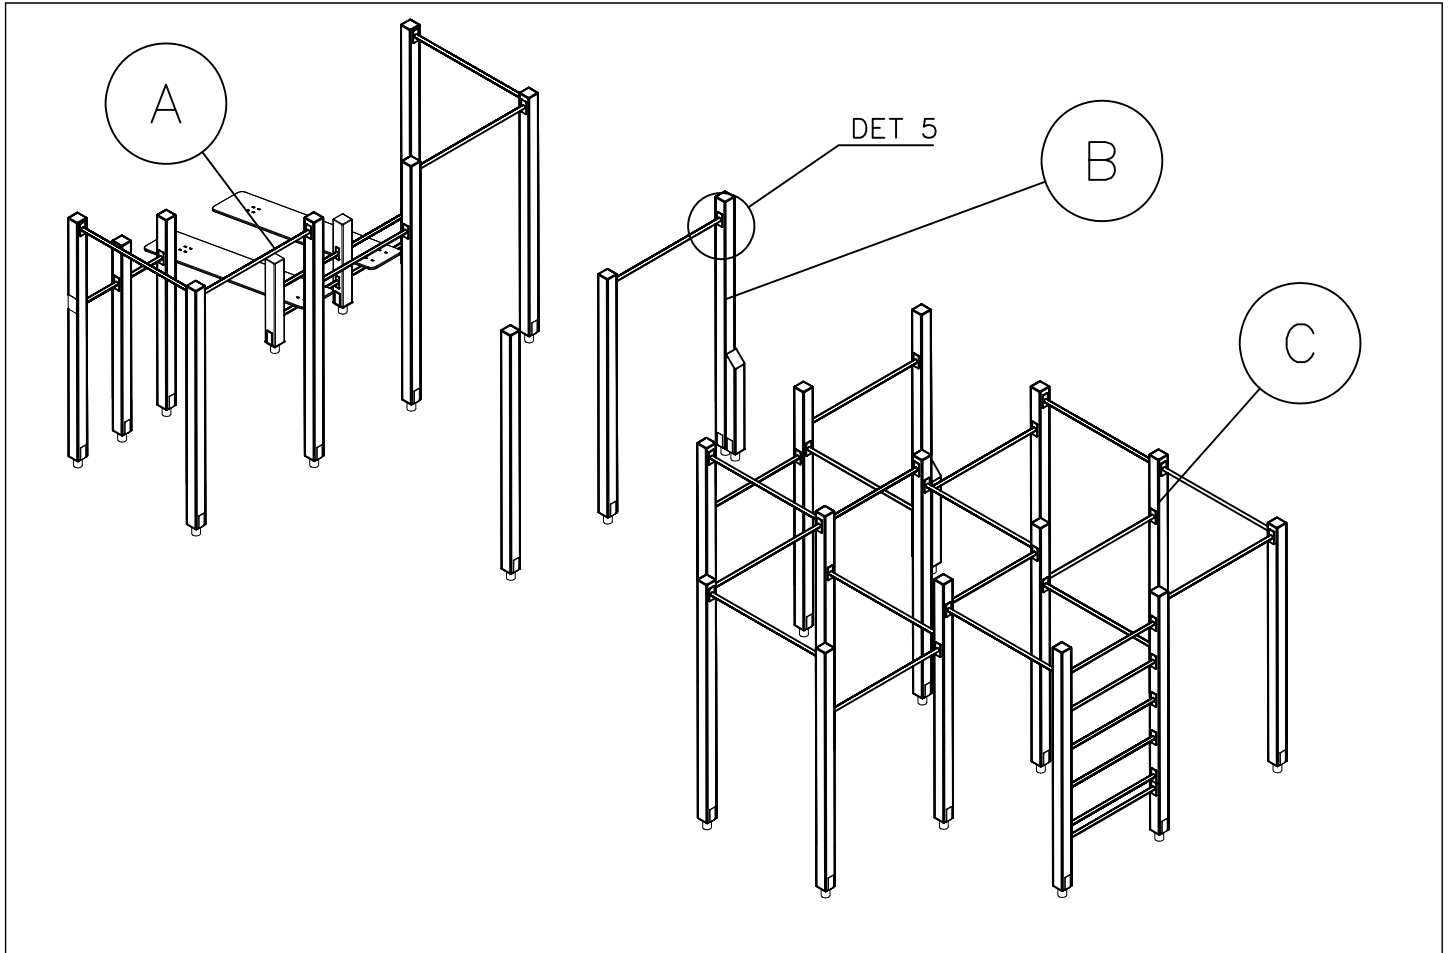

DATE:

- EN/AS Impact Area 114.6 m<sup>2</sup>
- - - - Falling Space 118.3 m<sup>2</sup>  
Max Falling Height 2310 mm

<p>DET 1</p>  <p>Ø5x90 (980104)</p> <p>905830</p> <p>Place the logo laterally</p>	<p>DET 2</p>  <p>PRE-DRILL HOLE: Ø5 ↓ 40</p> <p>907694</p> <p>Ø8x70 (900240)</p>	<p>DET 3</p>  <p>909107 (12x80)</p> <p>980154 (Ø24/13)</p> <p>902454</p> <p>909644</p>	<p>DET 4</p>  <p>909109 (12x40)</p> <p>909644</p>