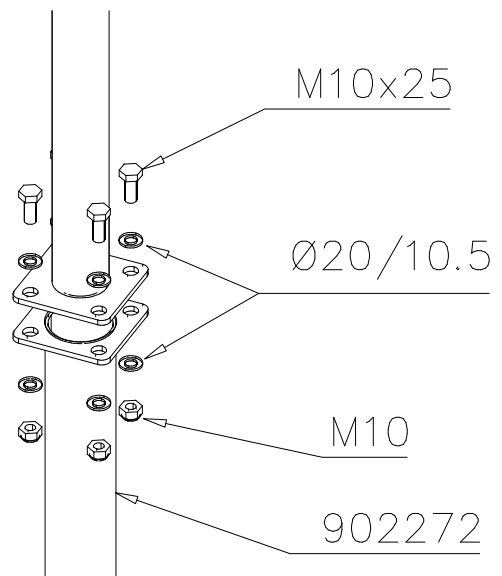

DET 54

DET 55

STEELNET Ø6 #150  
(1400x2100)  
Concrete  
1500X2200X200 K30

NOTE!  
HOX!

DET 56

DET 57

DET 58

DET 59