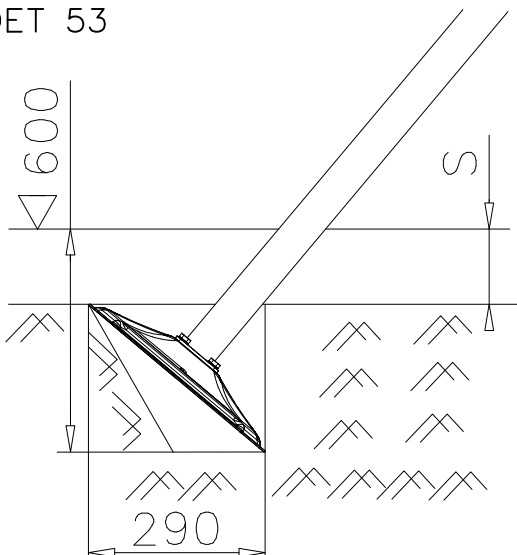

DET 54

DET 55

STEELNET Ø6 #150  
(1400x2100)  
Concrete  
1500X2200X200 K30

NOTE!  
HOX!

DET 56

DET 57

DET 58

DET 59