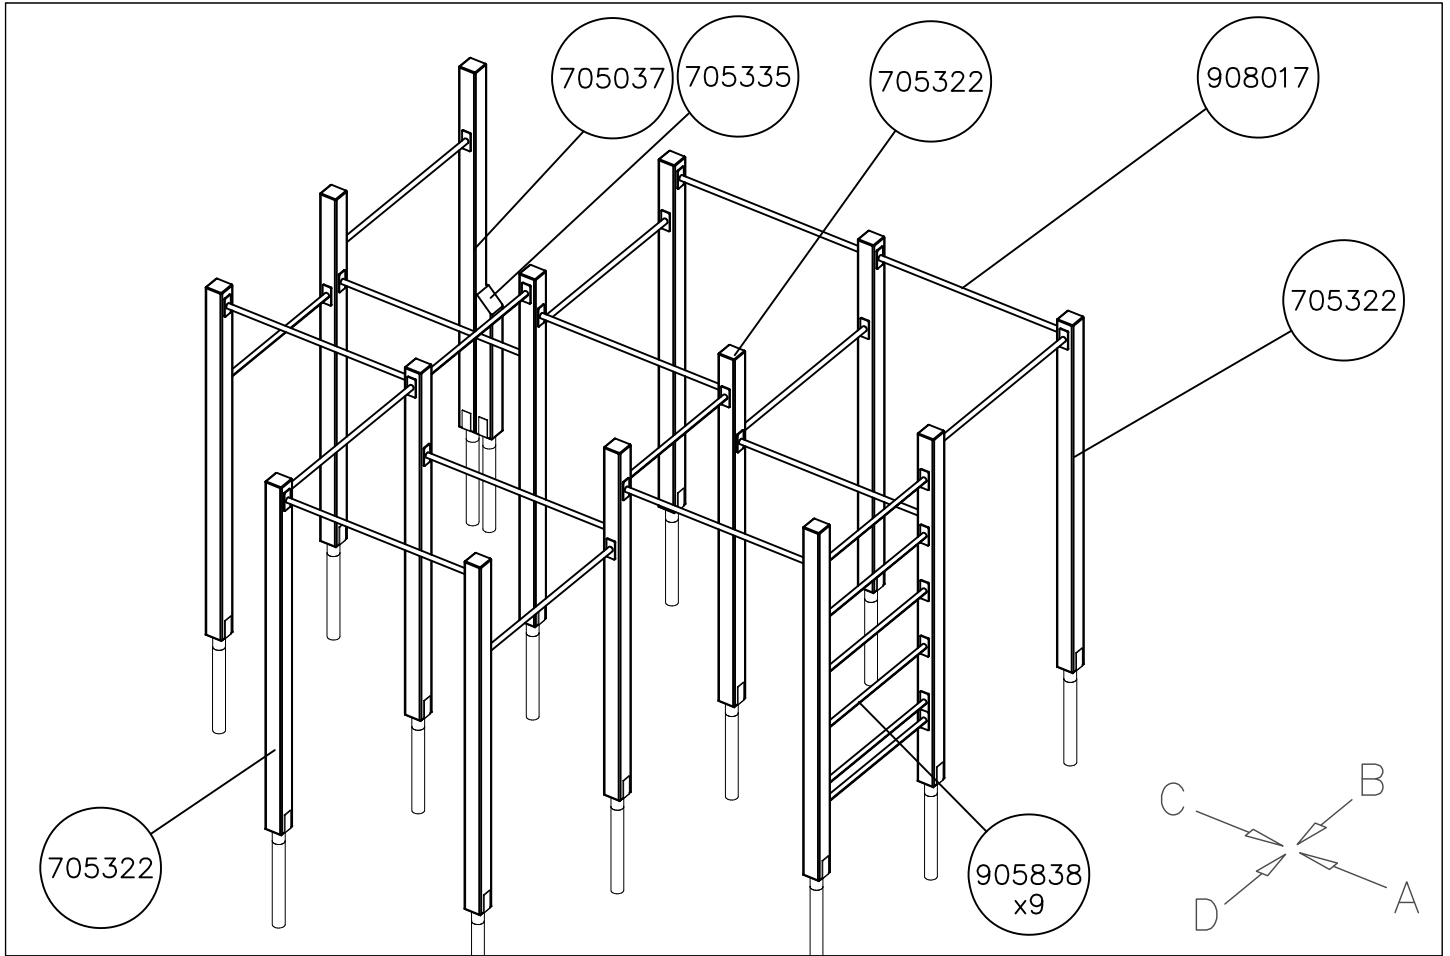

DATE: 15.5.2023