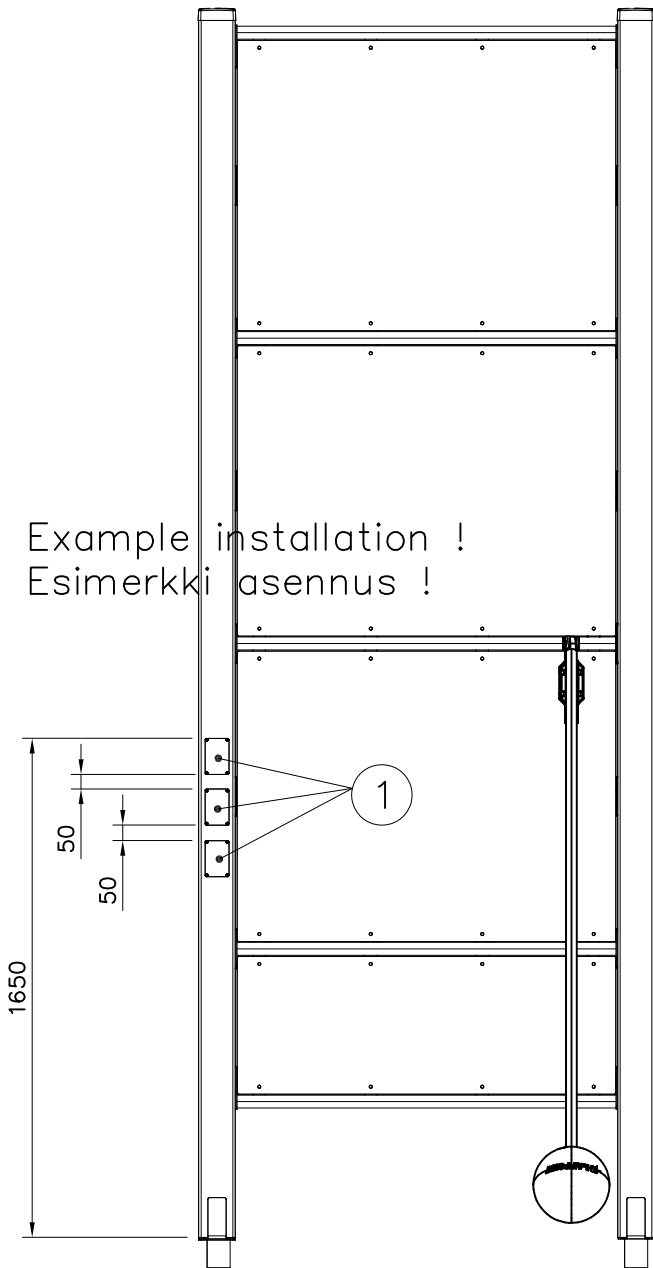

Example installation !
Esimerkki asennus !