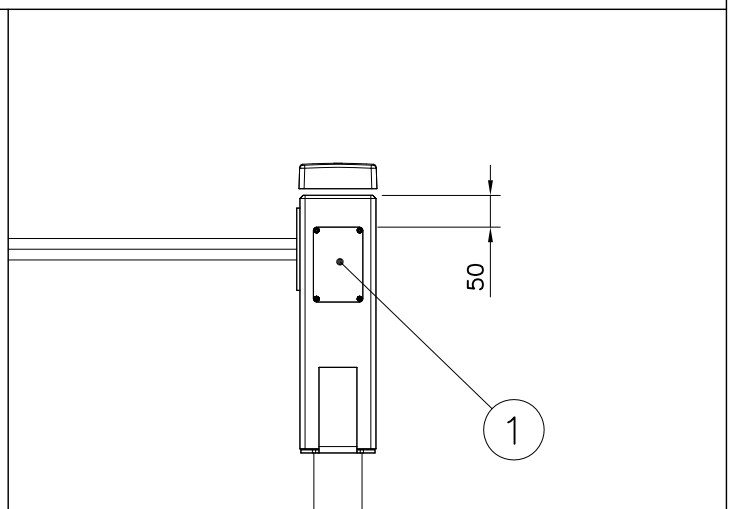

DET 55

DET 56

DET 57

DET 58

DET 59

DET 60

① SHEET METAL	PCS	② 980114	PCS
	1		4
118x78x0.7		Ø4x20	

Example installation !  
Esimerkki asennus !