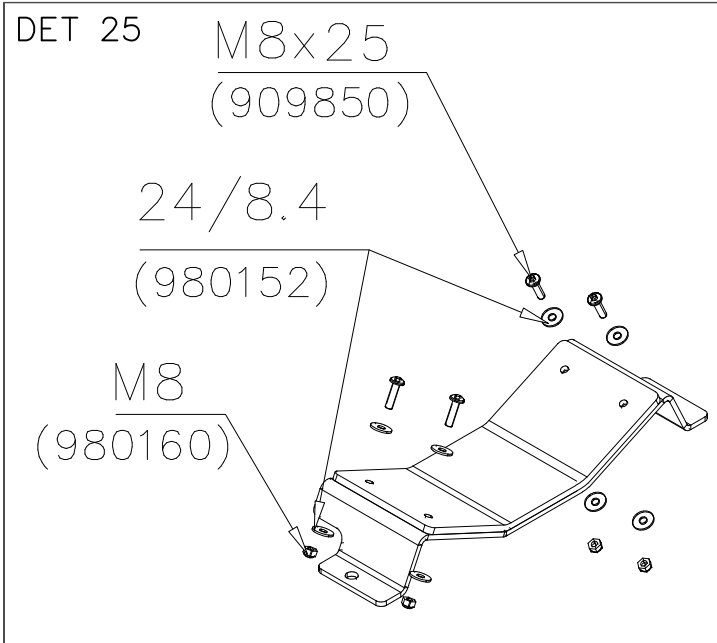

DATE:

- EN/AS Impact Area 114.6 m<sup>2</sup>
- - - - Falling Space 118.3 m<sup>2</sup>  
Max Falling Height 2310 mm

<p>DET 1</p>  <p>Ø5x90 (980104)</p> <p>905830</p> <p>Place the logo laterally</p>	<p>DET 2</p>  <p>PRE-DRILL HOLE: Ø5 ↓ 40</p> <p>907694</p> <p>Ø8x70 (900240)</p>	<p>DET 3</p>  <p>909107 (12x80)</p> <p>980154 (Ø24/13)</p> <p>902454</p> <p>909644</p>	<p>DET 4</p>  <p>909109 (12x40)</p> <p>909644</p>

DET 54

DET 55

STEELNET Ø6 #150  
(1400x2100)  
Concrete  
1500X2200X200 K30

NOTE!  
HOX!

DET 56

DET 57

DET 58

DET 59

DET 15

DET 16

DET 17

DET 18

DET 31

DET 32

DET 33

DET 34