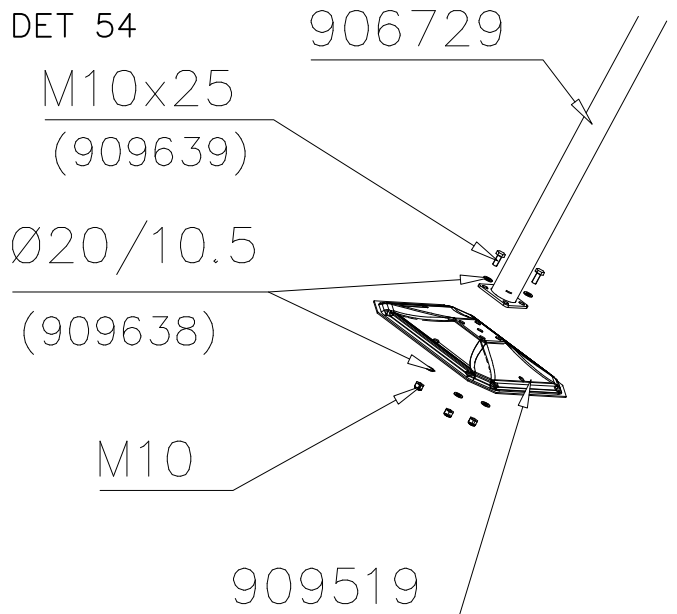

DET 54

DET 55

STEELNET Ø6 #150  
(1400x2100)  
Concrete  
1500X2200X200 K30

NOTE!  
HOX!

DET 56

DET 57

DET 58

DET 59