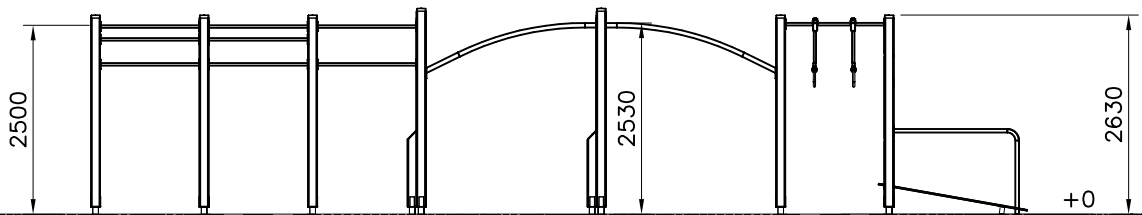

DATE:

- EN/AS Impact Area 114.6 m<sup>2</sup>
- - - - Falling Space 118.3 m<sup>2</sup>  
Max Falling Height 2310 mm

<p>DET 1</p>  <p>Ø5x90 (980104)</p> <p>905830</p> <p>Place the logo laterally</p>	<p>DET 2</p>  <p>PRE-DRILL HOLE: Ø5 ↓ 40</p> <p>907694</p> <p>Ø8x70 (900240)</p>	<p>DET 3</p>  <p>909107 (12x80)</p> <p>980154 (Ø24/13)</p> <p>902454</p> <p>909644</p>	<p>DET 4</p>  <p>909109 (12x40)</p> <p>909644</p>