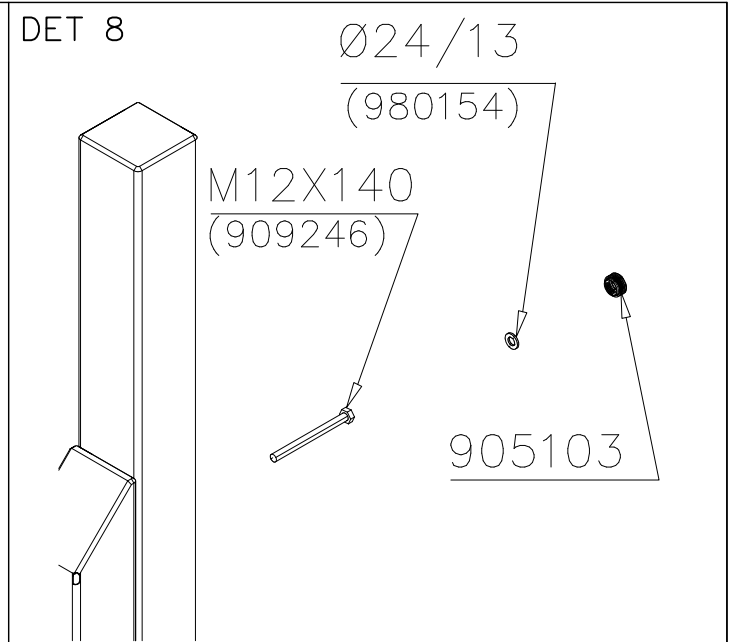

DET 54

DET 55

STEELNET Ø6 #150  
(1400x2100)  
Concrete  
1500X2200X200 K30

NOTE!  
HOX!

DET 56

DET 57

DET 58

DET 59

DET 1

DET 2

DET 3

DET 4

DET 5

DET 6

DET 13

DET 14