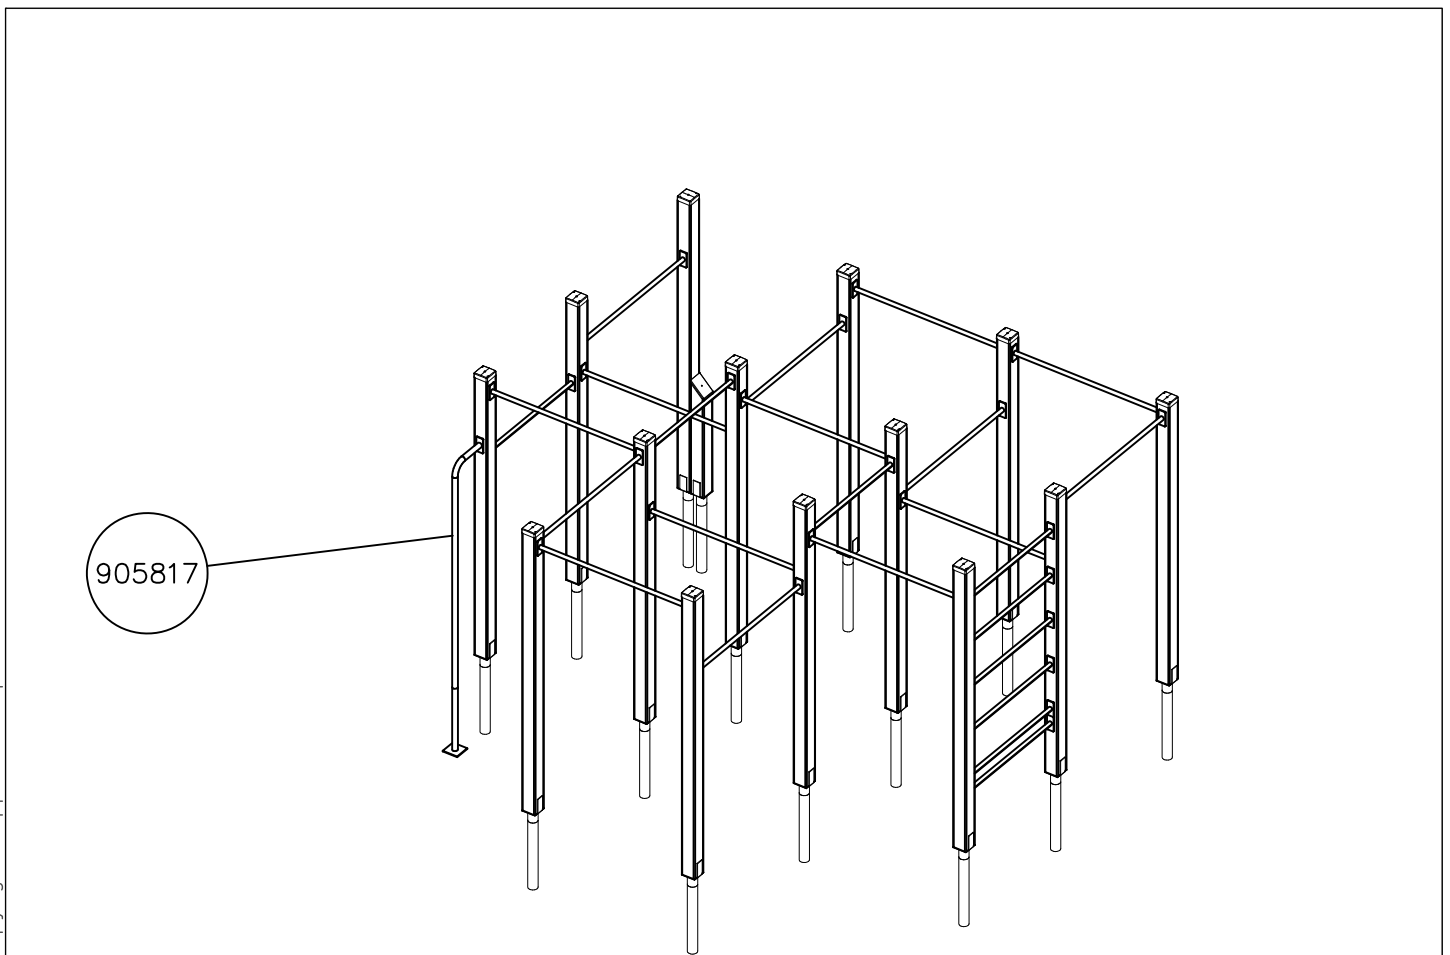

DATE: 15.5.2023