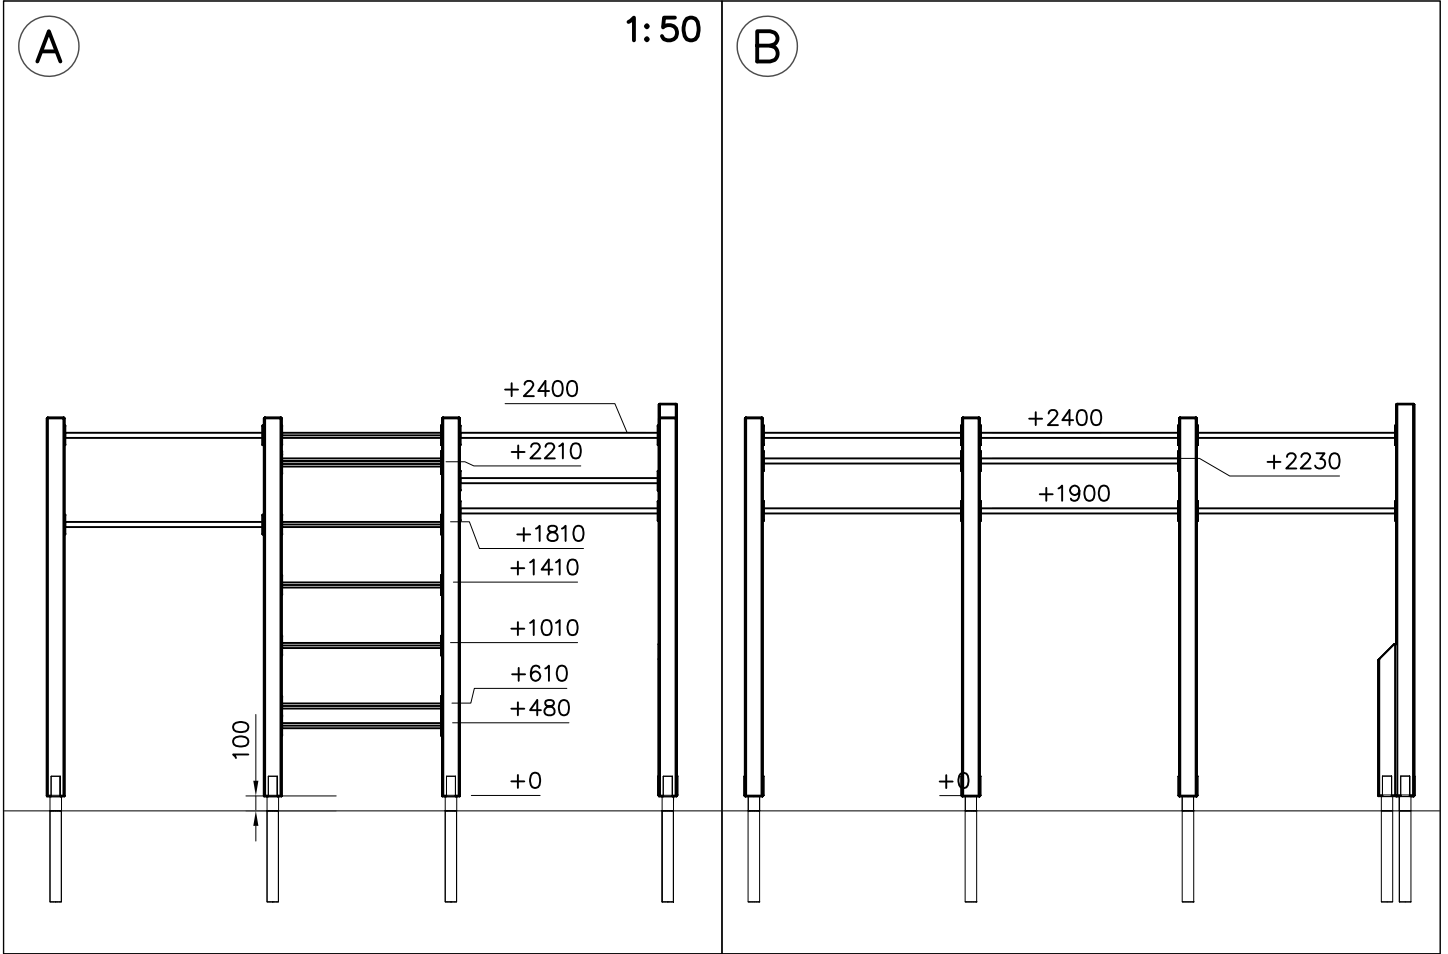

DATE: 15.5.2023

1:50