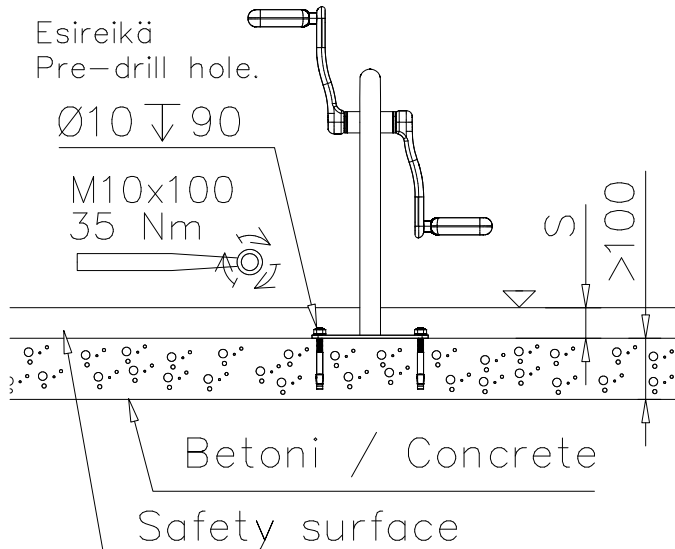

DET 54

DET 55

STEELNET Ø6 #150  
(1400x2100)  
Concrete  
1500X2200X200 K30

NOTE!  
HOX!

DET 56

DET 57

DET 58

DET 59