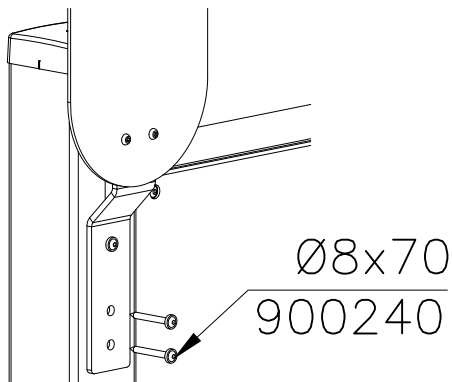

DET 55

DET 56

DET 57

DET 58

DET 59

DET 60

① SHEET METAL	PCS	② 980114	PCS
	1		4
118x78x0.7		Ø4x20	

Example installation !  
Esimerkki asennus !