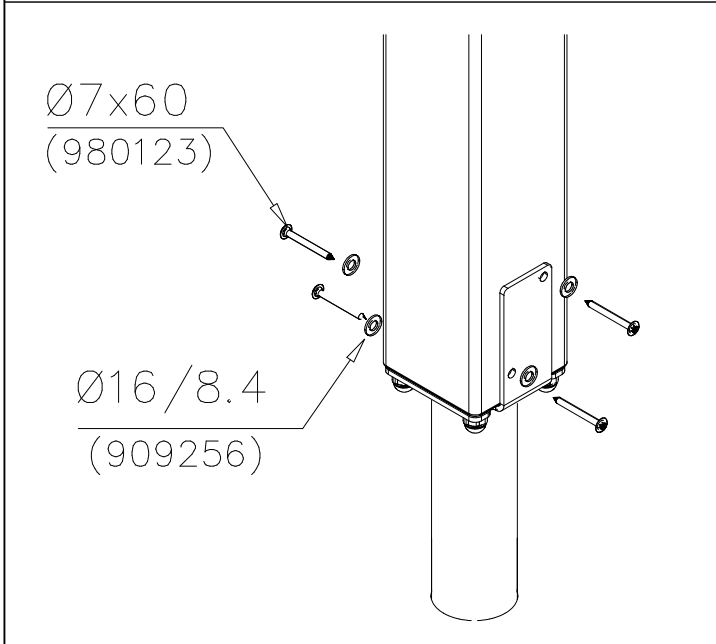

DATE:

- EN/AS Impact Area 114.6 m<sup>2</sup>
- - - - Falling Space 118.3 m<sup>2</sup>  
Max Falling Height 2310 mm

<p>DET 1</p>  <p>Ø5x90 (980104)</p> <p>905830</p> <p>Place the logo laterally</p>	<p>DET 2</p>  <p>PRE-DRILL HOLE: Ø5 ↓ 40</p> <p>907694</p> <p>Ø8x70 (900240)</p>	<p>DET 3</p>  <p>909107 (12x80)</p> <p>980154 (Ø24/13)</p> <p>902454</p> <p>909644</p>	<p>DET 4</p>  <p>909109 (12x40)</p> <p>909644</p>