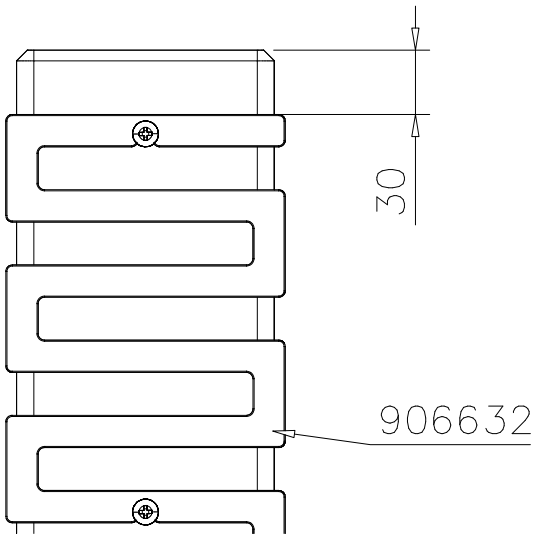

DET 55

DET 56

DET 57

DET 58

DET 59

DET 60

① SHEET METAL	PCS	② 980114	PCS
	1		4
118x78x0.7		Ø4x20	

Example installation !  
Esimerkki asennus !