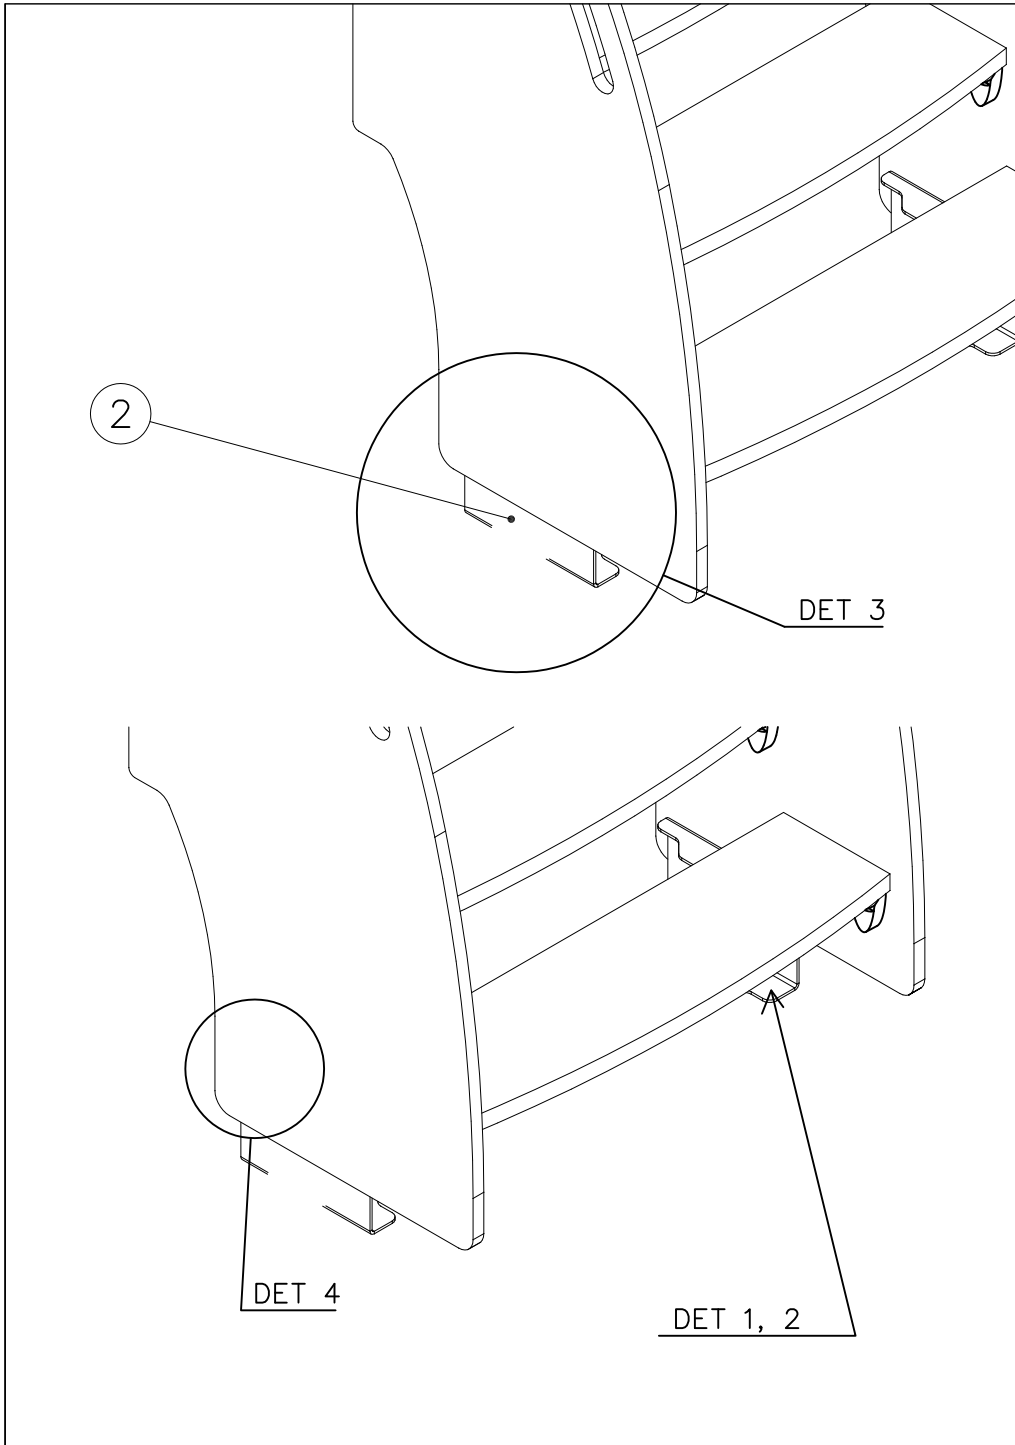

① 902532	PCS	② 908021	PCS
	4		2
Ø10x60			
③ 909855	PCS	④ 980160	PCS
	4		4
M8x35		M8	
⑤ 909256	PCS	⑥ 903533	PCS
	4		4
Ø16/8.4			
	PCS		PCS
	PCS		PCS
	PCS		PCS