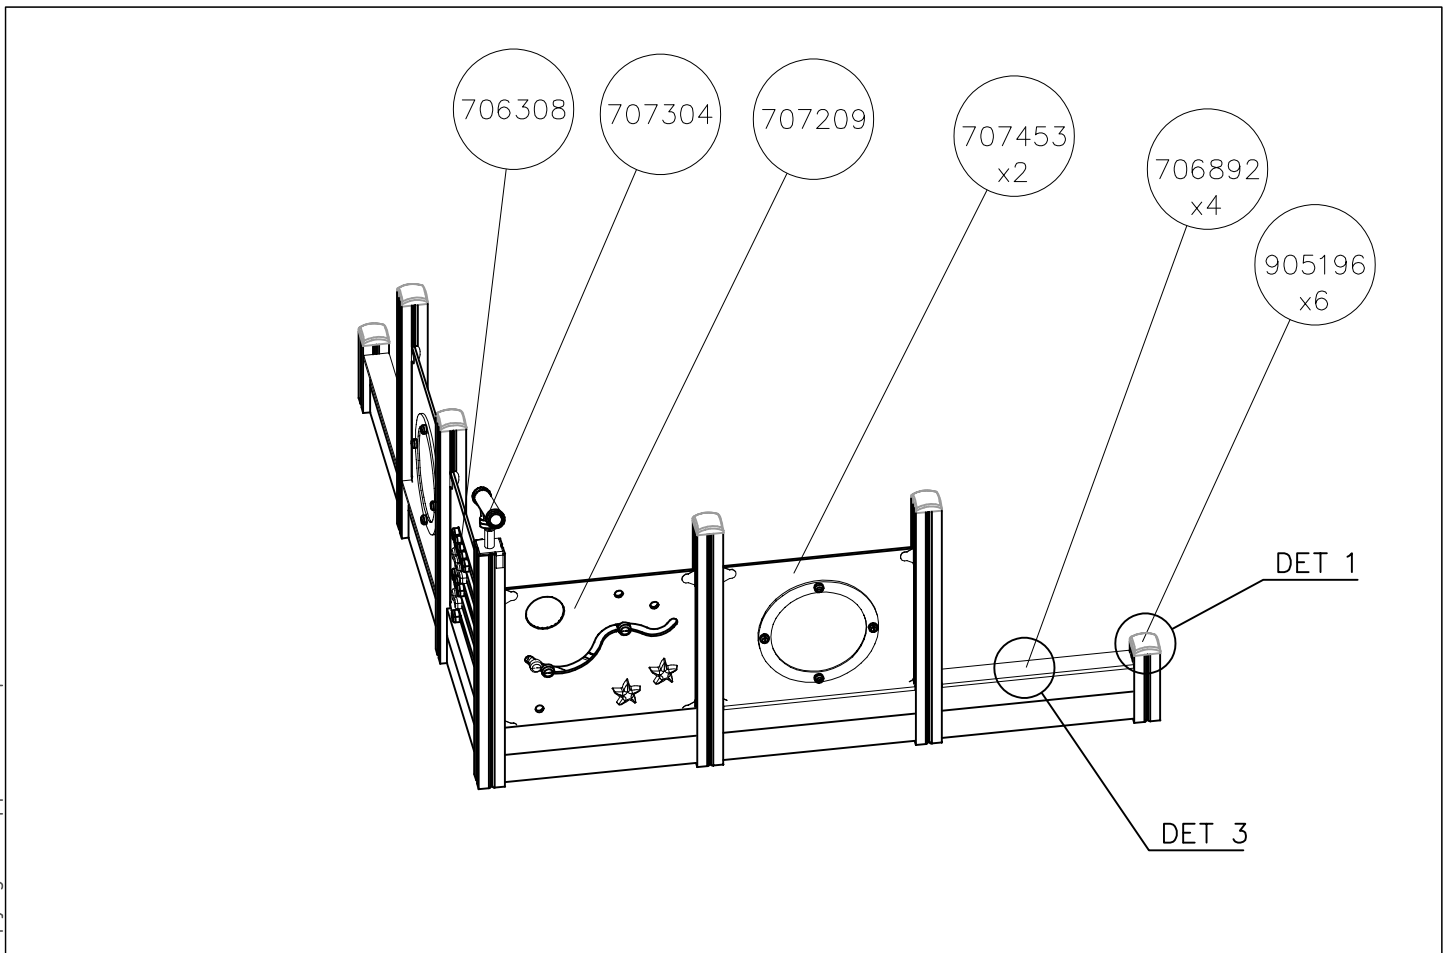

DATE: 18.7.2024