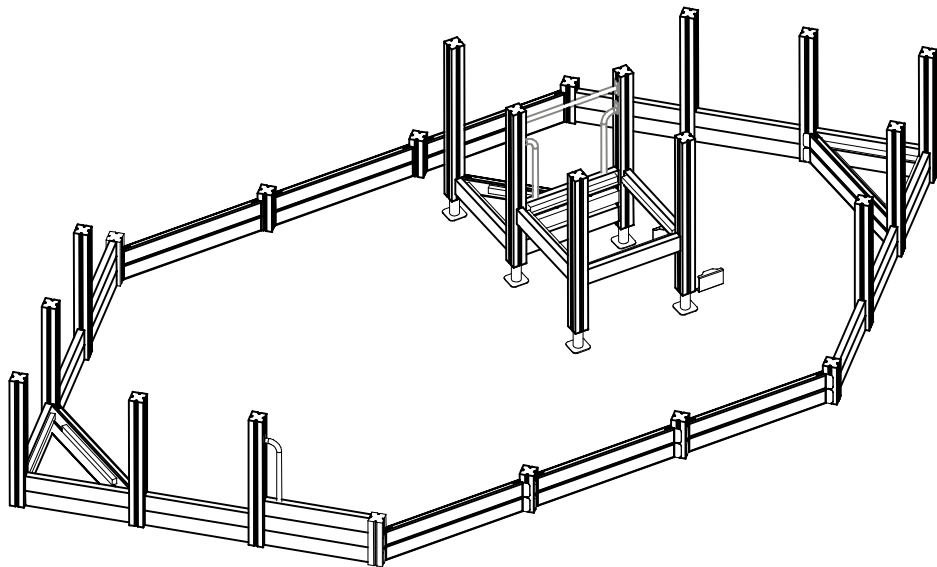

- EN/AS Impact Area 5.9 m²
- - - Falling Space 49.7 m²
Max Falling Height 1000 mm

<p>DET 1</p>  <p>905138 Ø6x60 (980131) 905196</p>	<p>DET 2</p>  <p>Ø8x90 (903093)</p>	<p>DET 3</p>  <p>Ø8x70 (900240)</p>	<p>DET 4</p>  <p>707356 Ø8x70 (900240)</p>
<p>DET 5</p>  <p>Ø8x90 (903093) 707626</p>	<p>DET 6</p>  <p>706481 707848 NOTE: 706481 and 707848 on the same plane Ø8x70 (900240)</p>	<p>DET 7</p>  <p>PRE-DRILL HOLE. Ø5 x 40 907694 Ø8x70 (900240)</p>	<p>DET 8</p>  <p>Pre-drill hole. Ø6 x 60 100 25</p>
<p>DET 9</p>  <p>M10x80 (900727)</p>	<p>DET 10</p>  <p>25</p>	<p>DET 11</p>  <p>PRE-DRILL HOLE. Ø5 x 40 Ø8x70 (900240)</p>	