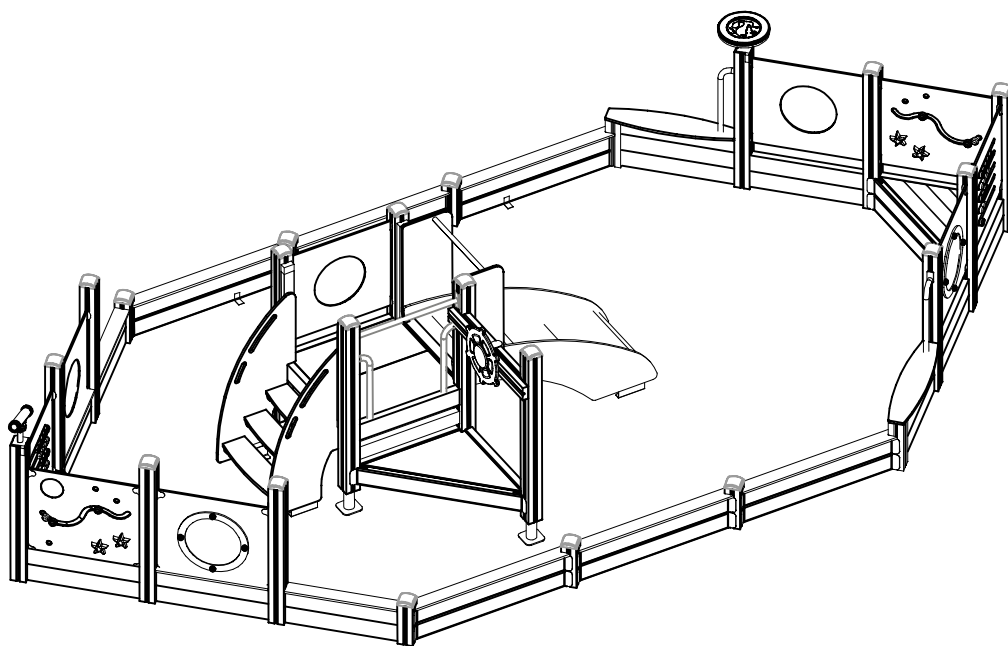

LAPPSET®

FINNO

ASENNUSOHJE
MONTERINGSANSVISNING
INSTALLATION INSTRUCTION
AUFBAUANLEITUNG
NOTICE D'INSTALLATION

DATE: 18.7.2024

Q17200

DATE: 18.7.2024

008985	PCS 2	701401-603	PCS 5	702286	PCS 1	703338	PCS 1	704341	PCS 2	706308-701	PCS 2
											
32x714x714		L 1250		65x65		L 704 H 95				10x640x702	
706371-701	PCS 2	706439-603	PCS 32	706505	PCS 2	706508	PCS 13	706510-603	PCS 17	706537	PCS 3
											
15x751x343		L 704		35x70x730		32x45x650		45x120x1030			
706538	PCS 17	706551	PCS 5	706892	PCS 4	707209-701	PCS 2	707304	PCS 1	707305-703	PCS 1
											
				L 700		10x640x702					
707320-702	PCS 1	707327-706	PCS 2	707333	PCS 1	707356-701	PCS 2	707376-706	PCS 1	707381	PCS 1
											
		15x375x750				800x186x15					
707382	PCS 1	707383-701	PCS 2	707384-706	PCS 3	707446	PCS 2	707450	PCS 2	707453-701	PCS 5
											
										10x640x702	
707454	PCS 5	707515	PCS 1	707585	PCS 2	707626-603	PCS 1	707732	PCS 2	707848	PCS 6
											
				FASTENER KIT		L 890				15x93x1082	
900240	PCS 50	901868	PCS 1	902270	PCS 6	902434	PCS 6	903093	PCS 134	905138	PCS 19
											
Ø8x70		Ø30x598		Ø5x50		50x50x35x2		8x90		GRAY	