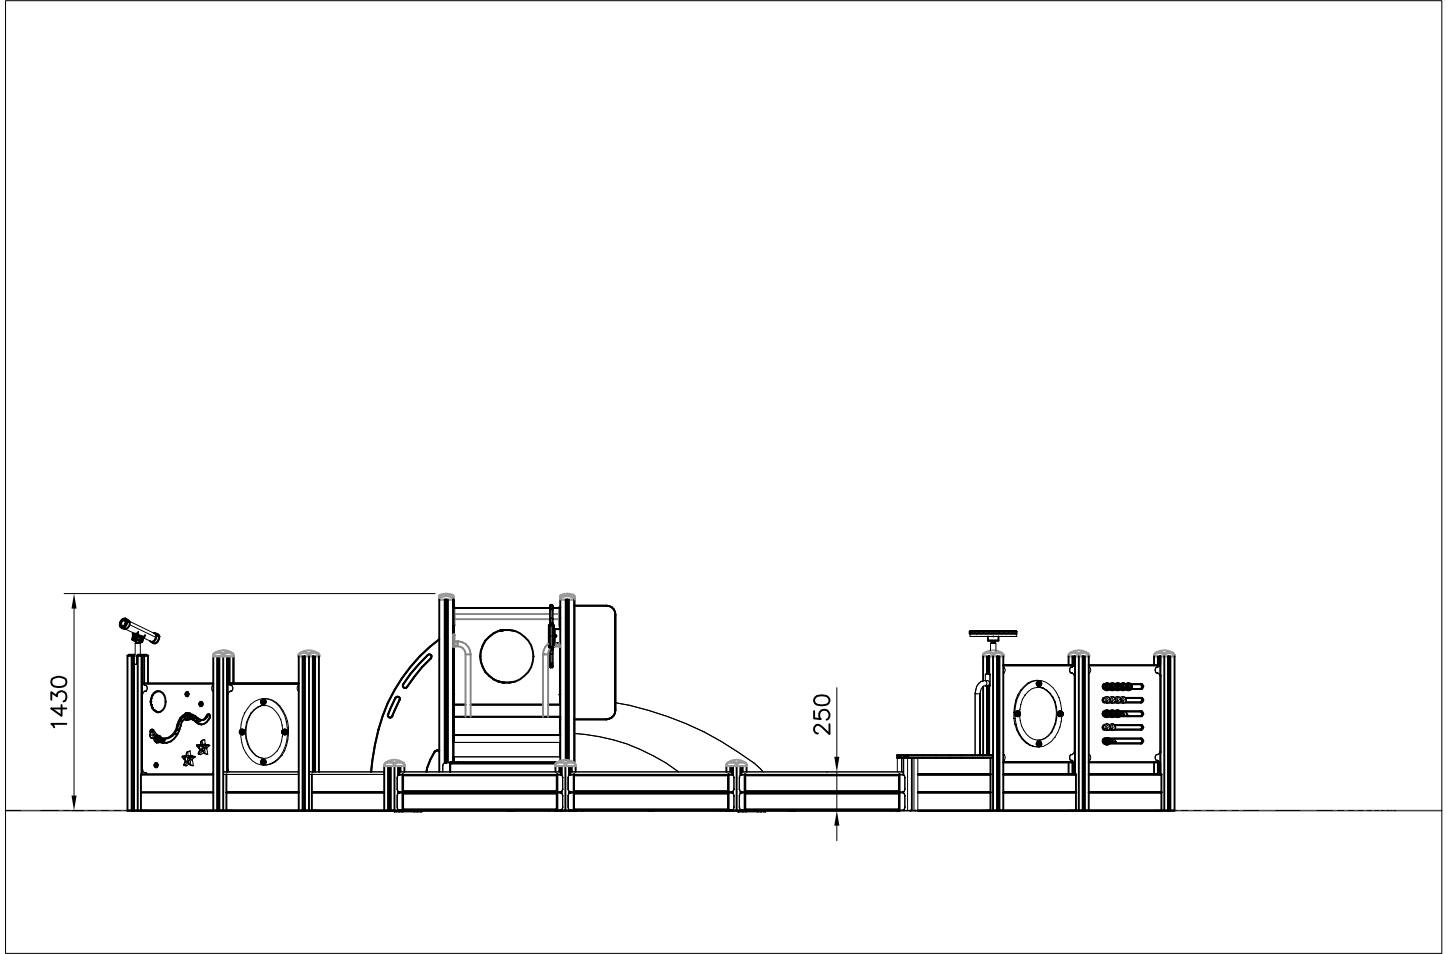

- EN/AS Impact Area 5.9 m²
- - - Falling Space 49.7 m²
Max Falling Height 1000 mm

<p>DET 1</p>  <p>905138 Ø6x60 (980131) 905196</p>	<p>DET 2</p>  <p>Ø8x90 (903093)</p>	<p>DET 3</p>  <p>Ø8x70 (900240)</p>	<p>DET 4</p>  <p>707356 Ø8x70 (900240)</p>
<p>DET 5</p>  <p>Ø8x90 (903093) 707626</p>	<p>DET 6</p>  <p>706481 707848 NOTE: 706481 and 707848 on the same plane Ø8x70 (900240)</p>	<p>DET 7</p>  <p>PRE-DRILL HOLE. Ø5 x 40 907694 Ø8x70 (900240)</p>	<p>DET 8</p>  <p>Pre-drill hole. Ø6 x 60 100 25</p>
<p>DET 9</p>  <p>M10x80 (900727)</p>	<p>DET 10</p>  <p>25</p>	<p>DET 11</p>  <p>PRE-DRILL HOLE. Ø5 x 40 Ø8x70 (900240)</p>	