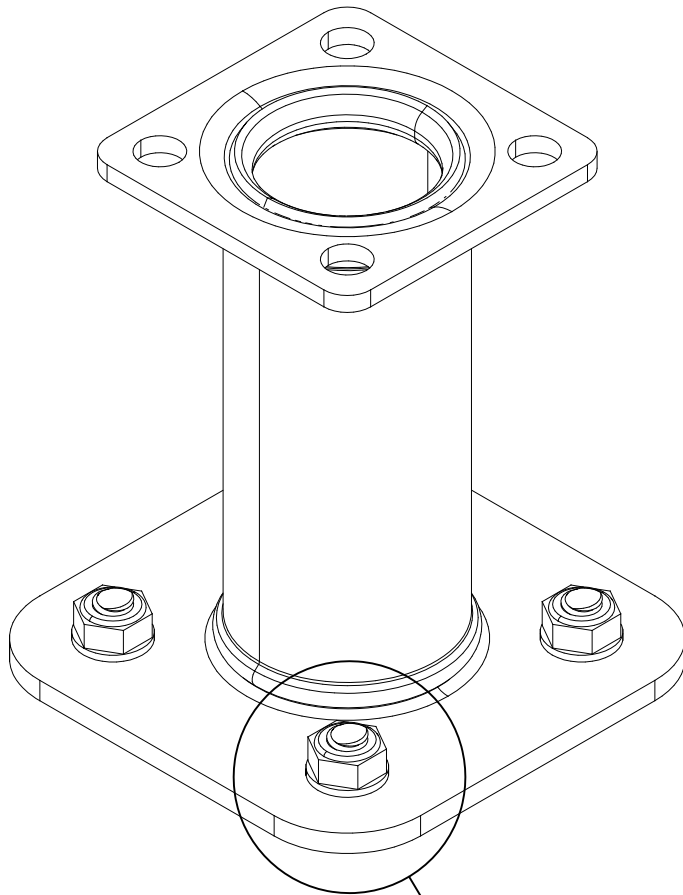

BOOM OPTIONS		
706510	706510-602	DARK BROWN
	706510-603	LIGHT BROWN
	706510-604	LIGHT GRAY
45x120x1030		

DET 1

DET 2 M8x60
 (909866)

DET 3

DET 1, 2, 3

① 909531	PCS	① 909513	PCS
	1		1
		60°	
① 909514	PCS	① 902056	PCS
	1		1
		75°	57°
① 902062	PCS		PCS
	1		
		70°	
	PCS		PCS
	PCS		PCS
② 909628	PCS		PCS
	4		
M10x100			