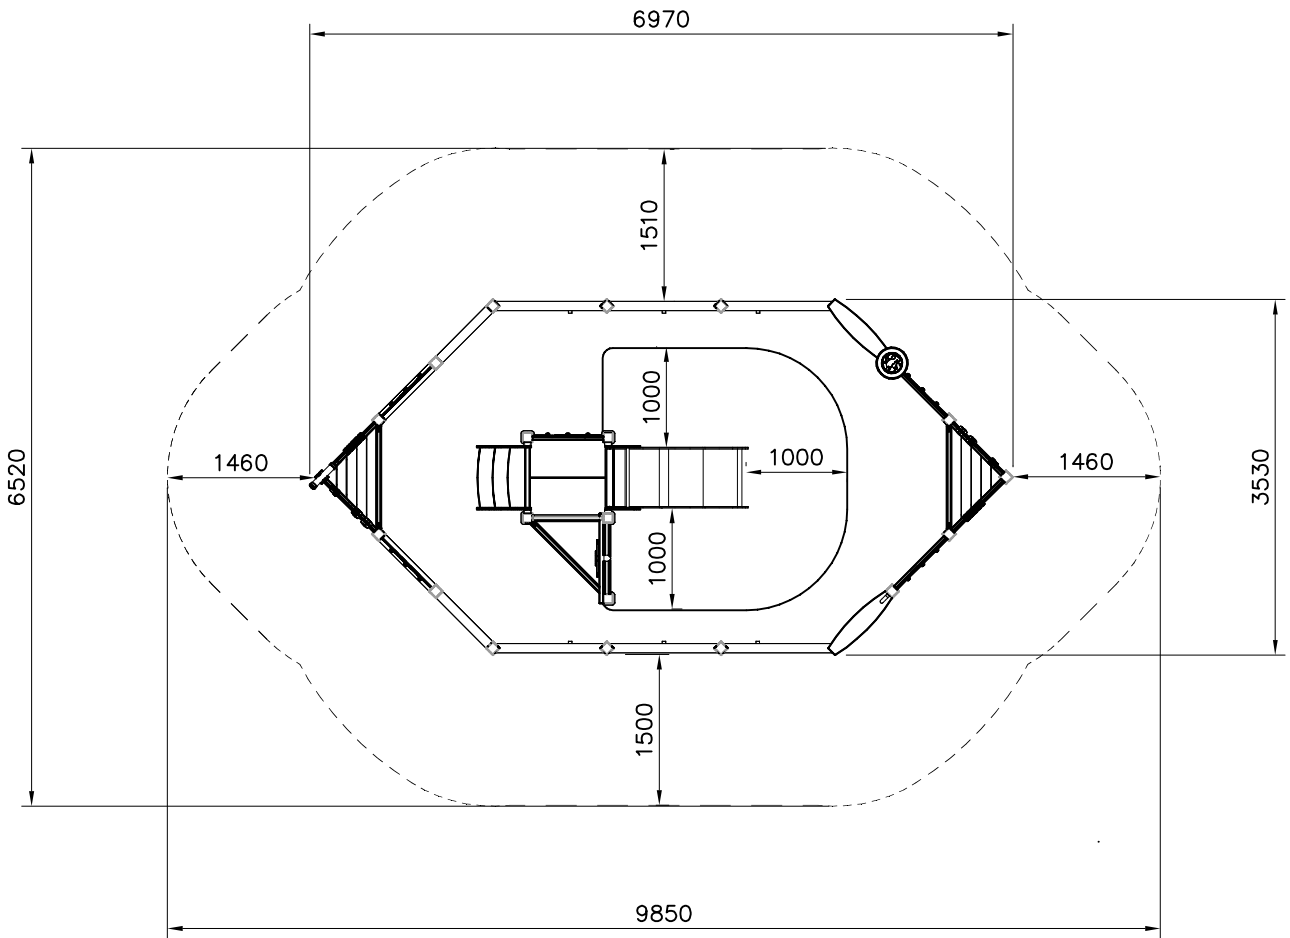

- EN/AS Impact Area 5.9 m²
- - - Falling Space 49.7 m²
Max Falling Height 1000 mm

<p>DET 1</p>  <p>905138 Ø6x60 (980131) 905196</p>	<p>DET 2</p>  <p>Ø8x90 (903093)</p>	<p>DET 3</p>  <p>Ø8x70 (900240)</p>	<p>DET 4</p>  <p>707356 Ø8x70 (900240)</p>
<p>DET 5</p>  <p>Ø8x90 (903093) 707626</p>	<p>DET 6</p>  <p>706481 707848 NOTE: 706481 and 707848 on the same plane Ø8x70 (900240)</p>	<p>DET 7</p>  <p>PRE-DRILL HOLE. Ø5 x 40 907694 Ø8x70 (900240)</p>	<p>DET 8</p>  <p>Pre-drill hole. Ø6 x 60 100 25</p>
<p>DET 9</p>  <p>M10x80 (900727)</p>	<p>DET 10</p>  <p>25</p>	<p>DET 11</p>  <p>PRE-DRILL HOLE. Ø5 x 40 Ø8x70 (900240)</p>	