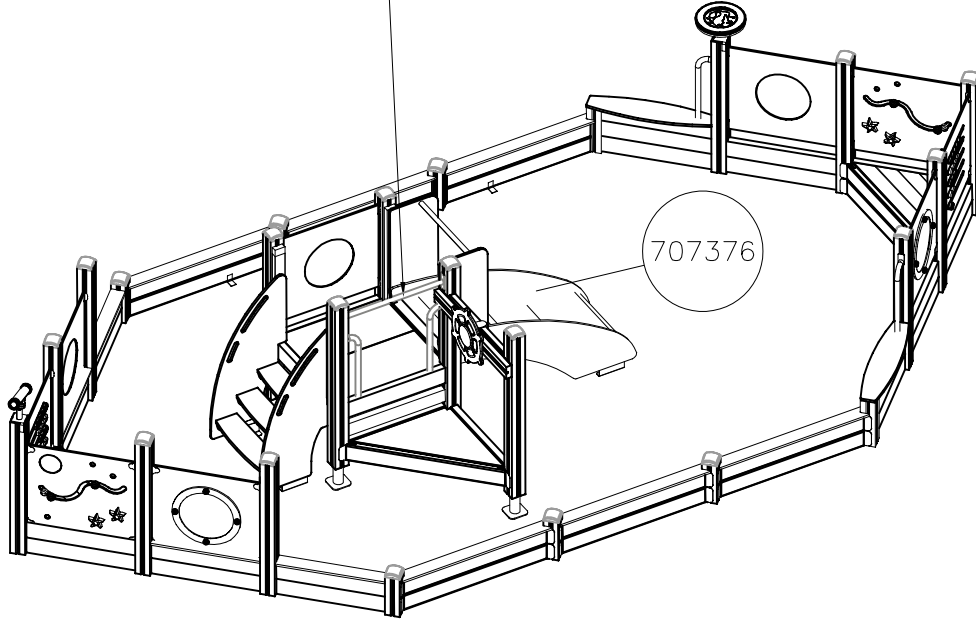

B

C

D

Max Falling Height

① 706510	PCS	② 907724	PCS
	1		2
45x120x1030			
③ 905083	PCS	④ 909866	PCS
	4		4
Ø32		M8x60	
⑤ 980151	PCS	⑥ 980150	PCS
	4		4
Ø16/8.4		M8	
⑦ 905112	PCS	⑧ 900240	PCS
	4		4
Ø22		Ø8x70	

BOOM OPTIONS		
706510	706510-602	DARK BROWN
	706510-603	LIGHT BROWN
	706510-604	LIGHT GRAY
45x120x1030		

DET 1

DET 2 M8x60
 (909866)

DET 3

DET 1, 2, 3

① 909531	PCS	① 909513	PCS
	1		1
		60°	
① 909514	PCS	① 902056	PCS
	1		1
		75°	57°
① 902062	PCS		PCS
	1		
		70°	
	PCS		PCS
	PCS		PCS
② 909628	PCS		PCS
	4		
M10x100			