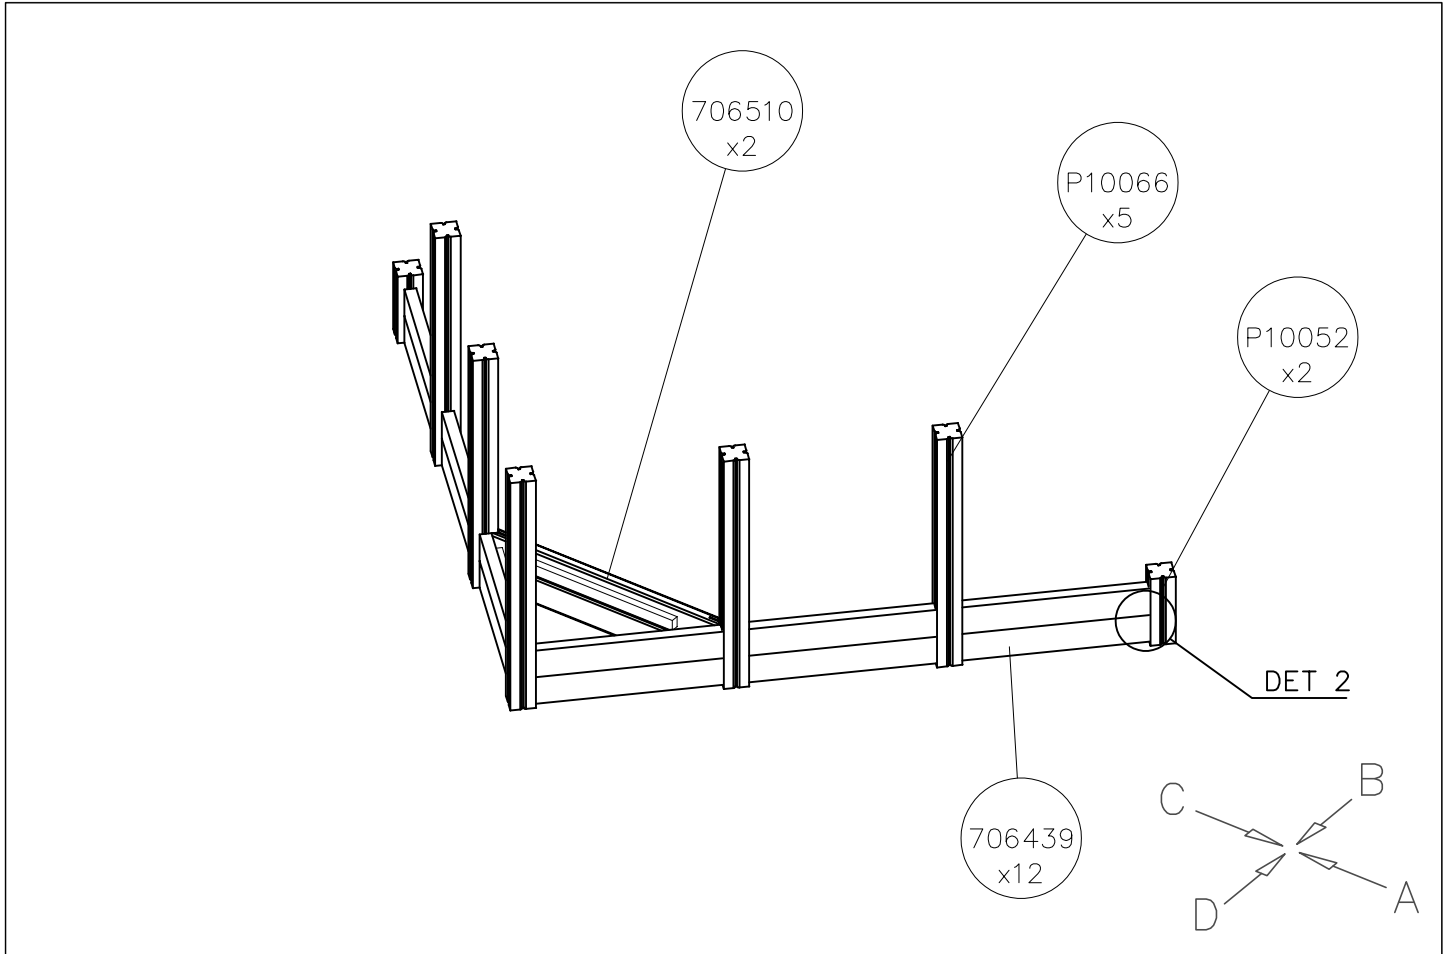

DATE: 18.7.2024