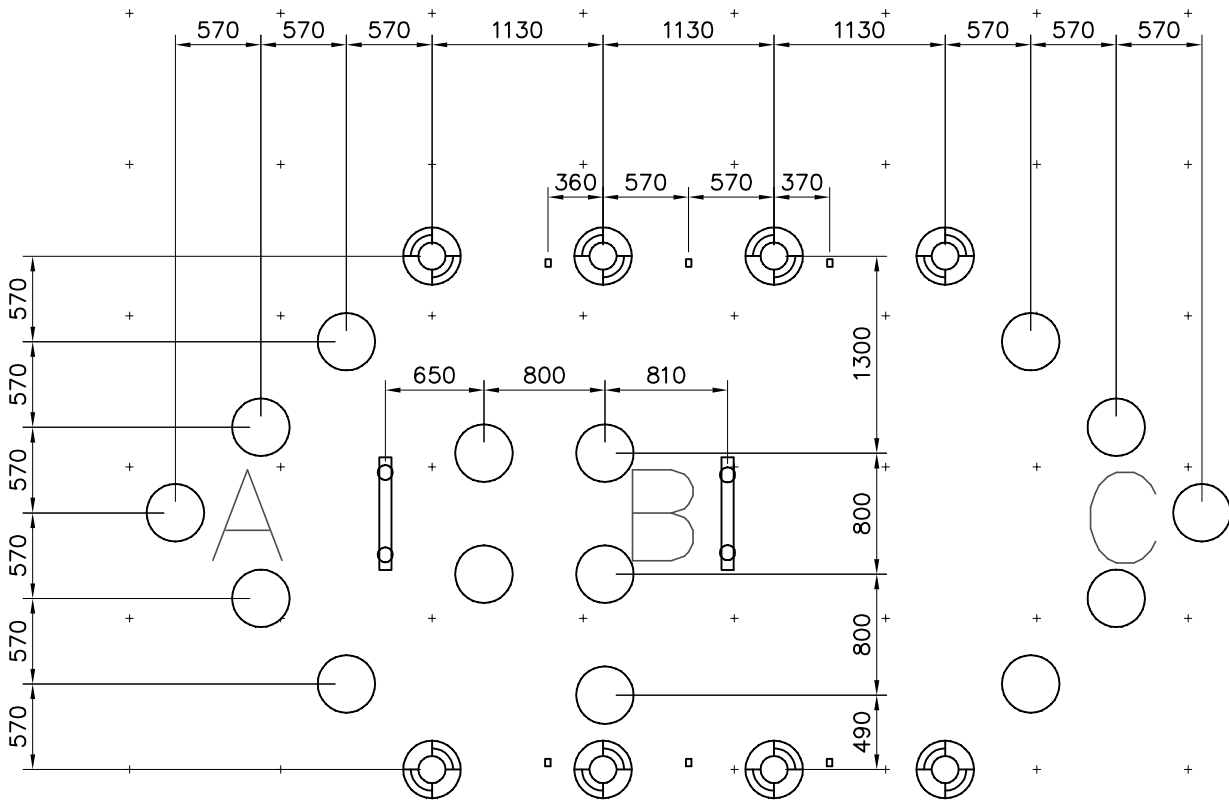

LAPPSET®

FINNO

ASENNUSOHJE
MONTERINGSANSVISNING
INSTALLATION INSTRUCTION
AUFBAUANLEITUNG
NOTICE D'INSTALLATION

DATE: 18.7.2024

Q17200

DATE: 18.7.2024

008985	PCS 2	701401-603	PCS 5	702286	PCS 1	703338	PCS 1	704341	PCS 2	706308-701	PCS 2
											
32x714x714		L 1250		65x65		L 704 H 95				10x640x702	
706371-701	PCS 2	706439-603	PCS 32	706505	PCS 2	706508	PCS 13	706510-603	PCS 17	706537	PCS 3
											
15x751x343		L 704		35x70x730		32x45x650		45x120x1030			
706538	PCS 17	706551	PCS 5	706892	PCS 4	707209-701	PCS 2	707304	PCS 1	707305-703	PCS 1
											
				L 700		10x640x702					
707320-702	PCS 1	707327-706	PCS 2	707333	PCS 1	707356-701	PCS 2	707376-706	PCS 1	707381	PCS 1
											
		15x375x750				800x186x15					
707382	PCS 1	707383-701	PCS 2	707384-706	PCS 3	707446	PCS 2	707450	PCS 2	707453-701	PCS 5
											
										10x640x702	
707454	PCS 5	707515	PCS 1	707585	PCS 2	707626-603	PCS 1	707732	PCS 2	707848	PCS 6
											
				FASTENER KIT		L 890				15x93x1082	
900240	PCS 50	901868	PCS 1	902270	PCS 6	902434	PCS 6	903093	PCS 134	905138	PCS 19
											
Ø8x70		Ø30x598		Ø5x50		50x50x35x2		8x90		GRAY	

- EN/AS Impact Area 5.9 m²
- - - Falling Space 49.7 m²
Max Falling Height 1000 mm

<p>DET 1</p>  <p>905138 Ø6x60 (980131) 905196</p>	<p>DET 2</p>  <p>Ø8x90 (903093)</p>	<p>DET 3</p>  <p>Ø8x70 (900240)</p>	<p>DET 4</p>  <p>707356 Ø8x70 (900240)</p>
<p>DET 5</p>  <p>Ø8x90 (903093) 707626</p>	<p>DET 6</p>  <p>706481 707848 NOTE: 706481 and 707848 on the same plane Ø8x70 (900240)</p>	<p>DET 7</p>  <p>PRE-DRILL HOLE. Ø5 x 40 907694 Ø8x70 (900240)</p>	<p>DET 8</p>  <p>Pre-drill hole. Ø6 x 60 100 25</p>
<p>DET 9</p>  <p>M10x80 (900727)</p>	<p>DET 10</p>  <p>25</p>	<p>DET 11</p>  <p>PRE-DRILL HOLE. Ø5 x 40 Ø8x70 (900240)</p>	