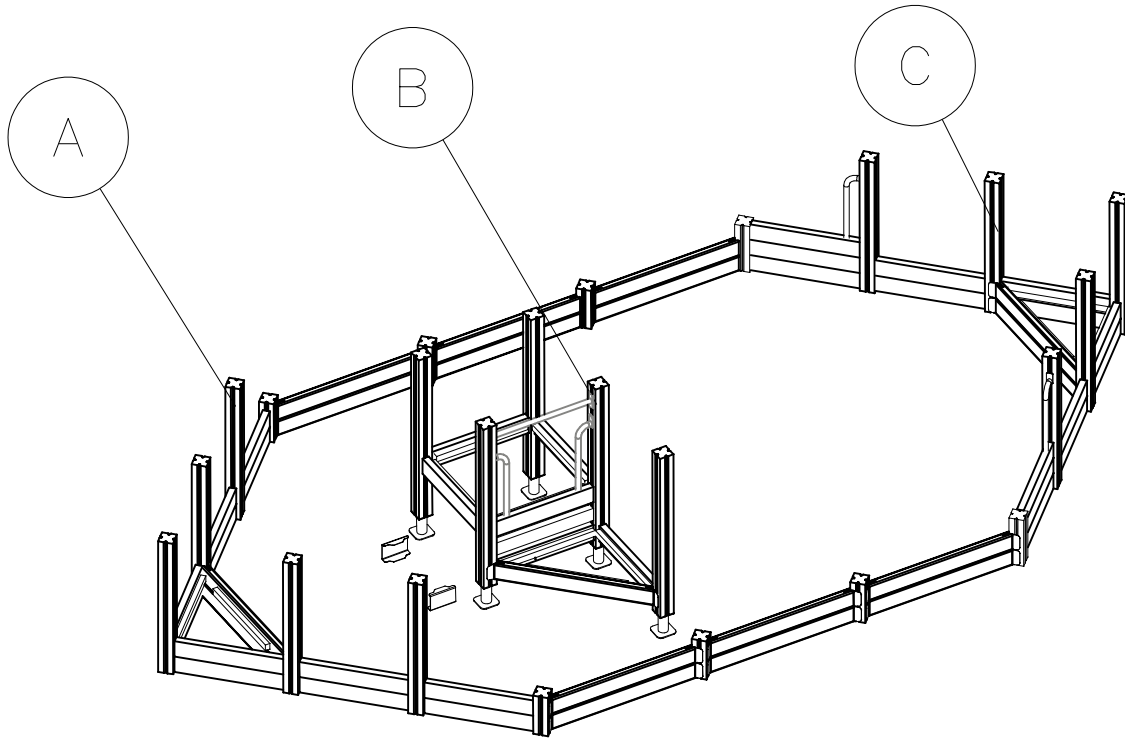

- EN/AS Impact Area 5.9 m²
- - - Falling Space 49.7 m²
Max Falling Height 1000 mm

<p>DET 1</p>  <p>905138 Ø6x60 (980131) 905196</p>	<p>DET 2</p>  <p>Ø8x90 (903093)</p>	<p>DET 3</p>  <p>Ø8x70 (900240)</p>	<p>DET 4</p>  <p>707356 Ø8x70 (900240)</p>
<p>DET 5</p>  <p>Ø8x90 (903093) 707626</p>	<p>DET 6</p>  <p>706481 707848 NOTE: 706481 and 707848 on the same plane Ø8x70 (900240)</p>	<p>DET 7</p>  <p>PRE-DRILL HOLE. Ø5 x 40 907694 Ø8x70 (900240)</p>	<p>DET 8</p>  <p>Pre-drill hole. Ø6 x 60 100 25</p>
<p>DET 9</p>  <p>M10x80 (900727)</p>	<p>DET 10</p>  <p>25</p>	<p>DET 11</p>  <p>PRE-DRILL HOLE. Ø5 x 40 Ø8x70 (900240)</p>	