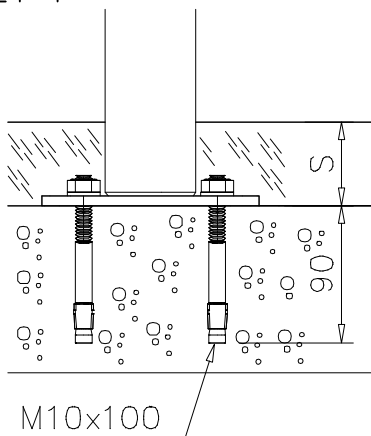

DET 1, 2, 3

① 909531	PCS	① 909513	PCS
	1		1
		60°	
① 909514	PCS	① 902056	PCS
	1		1
		75°	57°
① 902062	PCS		PCS
	1		
		70°	
	PCS		PCS
	PCS		PCS
② 909628	PCS		PCS
	4		
M10x100			

DET 1