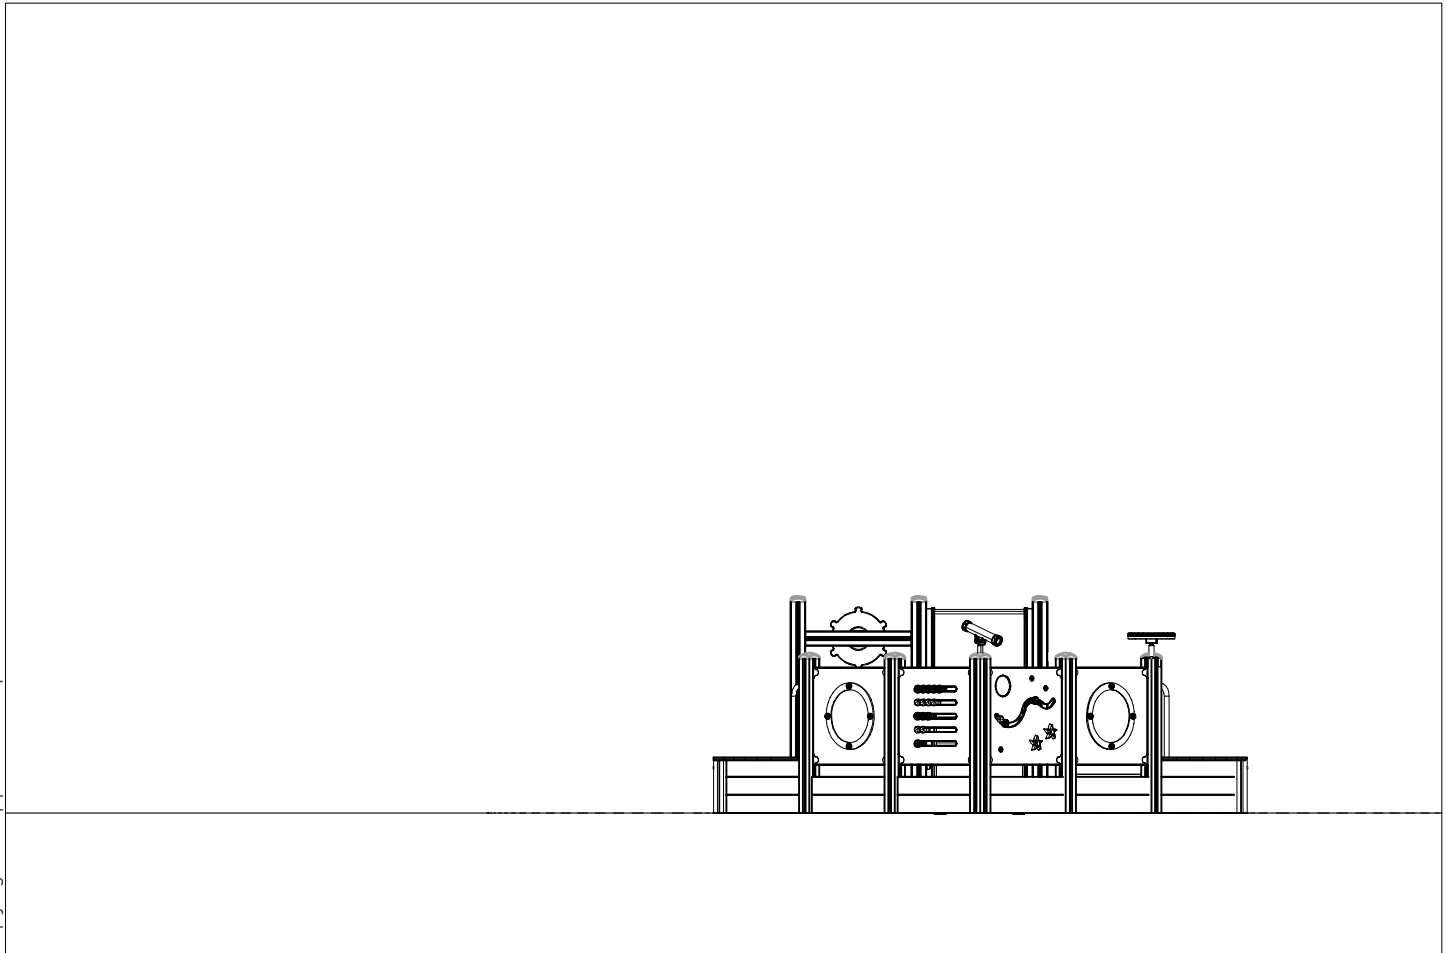

- EN/AS Impact Area 5.9 m²
- - - Falling Space 49.7 m²
Max Falling Height 1000 mm

<p>DET 1</p>  <p>905138 Ø6x60 (980131) 905196</p>	<p>DET 2</p>  <p>Ø8x90 (903093)</p>	<p>DET 3</p>  <p>Ø8x70 (900240)</p>	<p>DET 4</p>  <p>707356 Ø8x70 (900240)</p>
<p>DET 5</p>  <p>Ø8x90 (903093) 707626</p>	<p>DET 6</p>  <p>706481 707848 NOTE: 706481 and 707848 on the same plane Ø8x70 (900240)</p>	<p>DET 7</p>  <p>PRE-DRILL HOLE. Ø5 x 40 907694 Ø8x70 (900240)</p>	<p>DET 8</p>  <p>Pre-drill hole. Ø6 x 60 100 25</p>
<p>DET 9</p>  <p>M10x80 (900727)</p>	<p>DET 10</p>  <p>25</p>	<p>DET 11</p>  <p>PRE-DRILL HOLE. Ø5 x 40 Ø8x70 (900240)</p>	