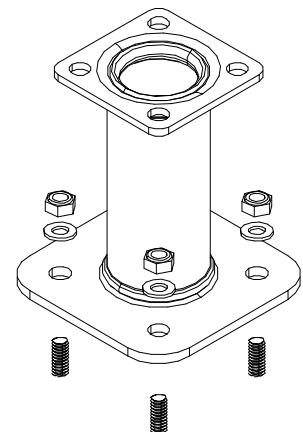

DET 1, 2, 3

① 909531	PCS	① 909513	PCS
	1		1
		60°	
① 909514	PCS	① 902056	PCS
	1		1
		75°	57°
① 902062	PCS		PCS
	1		
		70°	
	PCS		PCS
	PCS		PCS
② 909628	PCS		PCS
	4		
M10x100			

DET 3