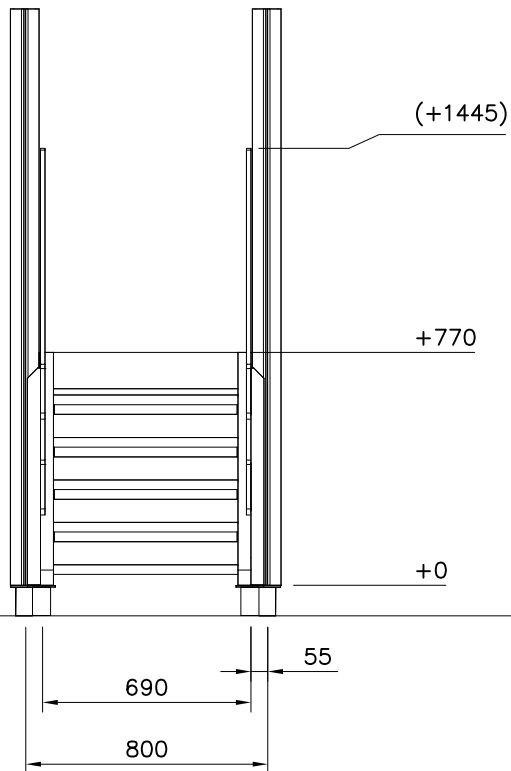

DET 1

DET 2

DET 3

DET 4

DET 5

DET 6

STAIRS OPTIONS +870

707191 	707191-602 DARK BROWN 707191-603 LIGHT BROWN 707191-604 LIGHT GRAY	
---	--	--

RAILING OPTIONS

RAILS 707146  15x145x1153	707146-701 BLUE 707146-702 YELLOW 707146-703 LIME 707146-704 DARK GRAY 707146-705 LIGHT GRAY 707146-706 RED	707146-707 GREEN 707146-708 FUXIA
---	--	--------------------------------------

POST 707145  43x93x717	707145-602 DARK BROWN 707145-603 LIGHT BROWN 707145-604 LIGHT GRAY	
---	--	--

POST OPTIONS

--	--	--

--	--	--

① 707191  +870	PCS 1	② 707145  43x93x717	PCS 2	③ 707146  15x145x1153	PCS 4	④ 900859  M8x90	PCS 2	⑤ 905104  M10	PCS 4	⑥ 909633  M8	PCS 2
⑦ 980123  Ø7x60	PCS 8	⑧ 980128  Ø7x40	PCS 15	⑨ 980152  Ø24/8.4x2	PCS 2		PCS		PCS		PCS