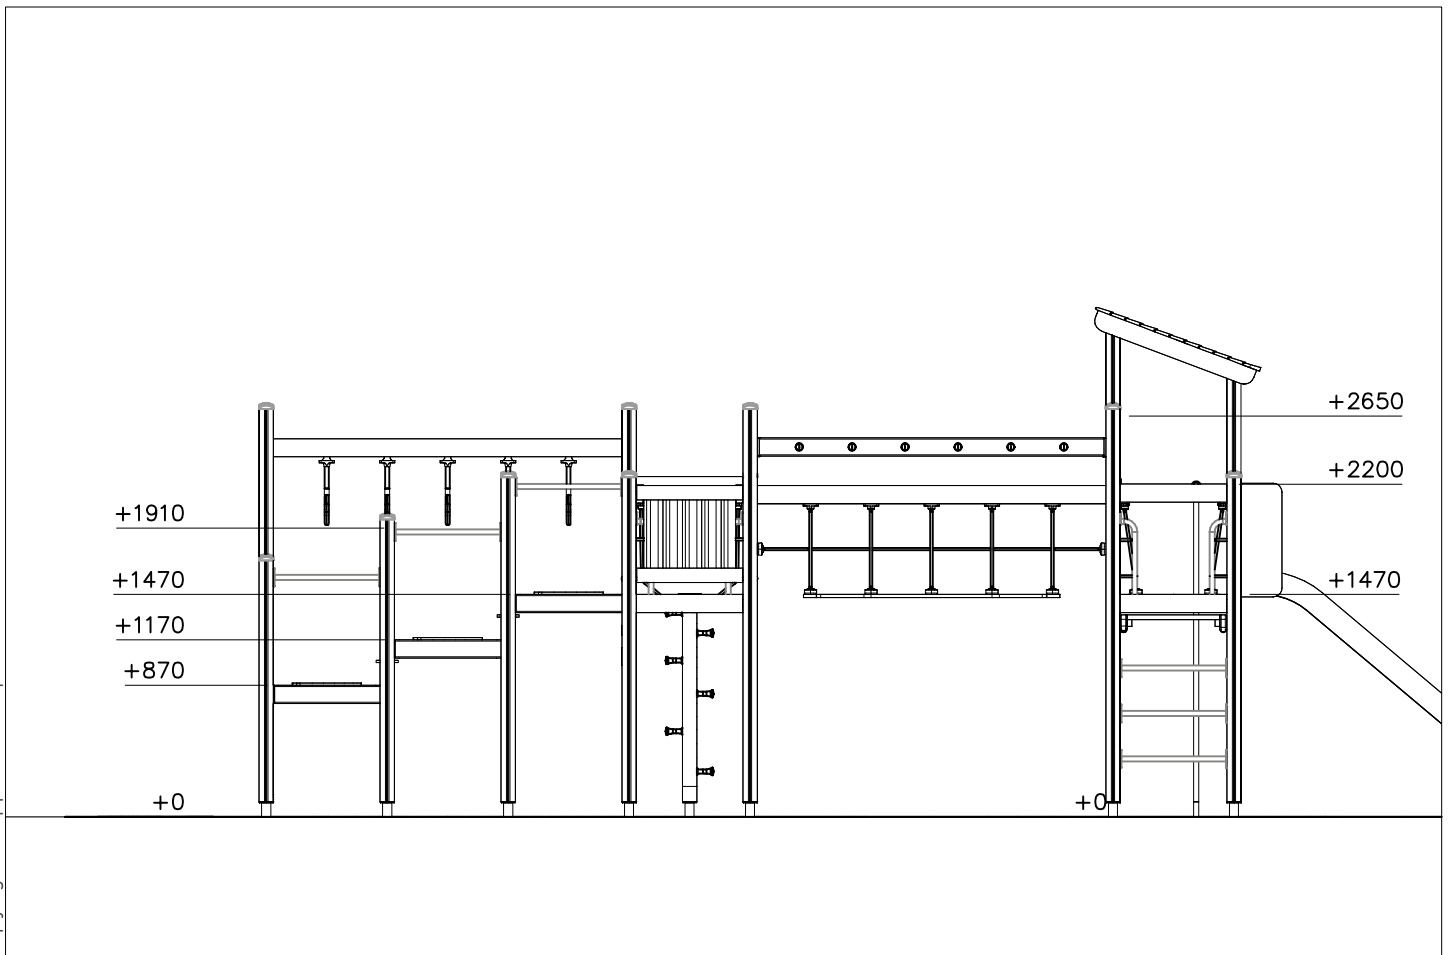

— EN/AS Impact Area 70.6 m²

- - - Falling Space 71.2 m²
Max Falling Height 1470 mm

1:50
0 2

12380

9110

5080

8150

DATE: 14.11.2024

008986  750x750	PCS 4	701683  L 400	PCS 5	702286  65x65	PCS 1	702339  118x78	PCS 1	703139  	PCS 1	704417  93x93x2900	PCS 2
706371-704  15x345x750	PCS 2	706439  L 704	PCS 25	706443  32x45x702	PCS 8	706444  93x93x3200	PCS 2	706450-604  600x381x2685	PCS 1	706453  15x145x600	PCS 10
706475  1387x1020x325	PCS 1	706484  93x93x2150	PCS 9	706505  35x70x730	PCS 2	706510  45x120x1030	PCS 3	706511  93x93x1870	PCS 2	706527  93x93x1600	PCS 2
706531  FASTENER KIT	PCS 24	706533  FASTENER KIT	PCS 1	706535  FASTENER KIT	PCS 4	706538  FASTENER KIT	PCS 3	706541  FASTENER KIT	PCS 1	706542  FASTENER KIT	PCS 1
706607  FASTENER KIT	PCS 1	706662  93x93x2600	PCS 6	706746  45x640x701	PCS 2	706748  FASTENER KIT	PCS 2	707133  10x80x745	PCS 1	707255  45x120x2480	PCS 6
707259-305  2340x800	PCS 2	707260-305  2375x600	PCS 2	707262  70x145x2235	PCS 1	707265-305  2360x600	PCS 2	707266  20x584x895	PCS 1	707267  20x584x495	PCS 2
707268  FASTENER KIT	PCS 1	707269  FASTENER KIT	PCS 1	707270  FASTENER KIT	PCS 1	707290  127x300x2355	PCS 1	707294  70x120x2304	PCS 1	707732  FASTENER KIT	PCS 28

DATE: 14.11.2024

900240  Ø8x70	PCS 64	901868  Ø34x598	PCS 3	901879 	PCS 2	901902  30.7x60.9x100	PCS 2	901916  L 650	PCS 1	903093  Ø8x90	PCS 104
905051  Ø24/8.5	PCS 4	905104  M10	PCS 8	905138  GRAY	PCS 19	905196  GRAY	PCS 19	907688-216 	PCS 6	907694-216  L 704	PCS 16
907695-216 	PCS 1	907698-216  L 2054	PCS 1	907701-216 	PCS 22	909231  8x130	PCS 2	909233  8x100	PCS 2	909256  Ø16/8.4	PCS 12
909511  90x90x650	PCS 24	909519  50x380x380	PCS 25	909521   L 840	PCS 2	980114  Ø4x20	PCS 8	980123  Ø7x60	PCS 30	980128  Ø7x40	PCS 17
980131  Ø6x60	PCS 76	A10376-1  	PCS 1	P00109  L 840	PCS 2		PCS		PCS		PCS
	PCS		PCS		PCS		PCS		PCS		PCS
	PCS		PCS		PCS		PCS		PCS		PCS