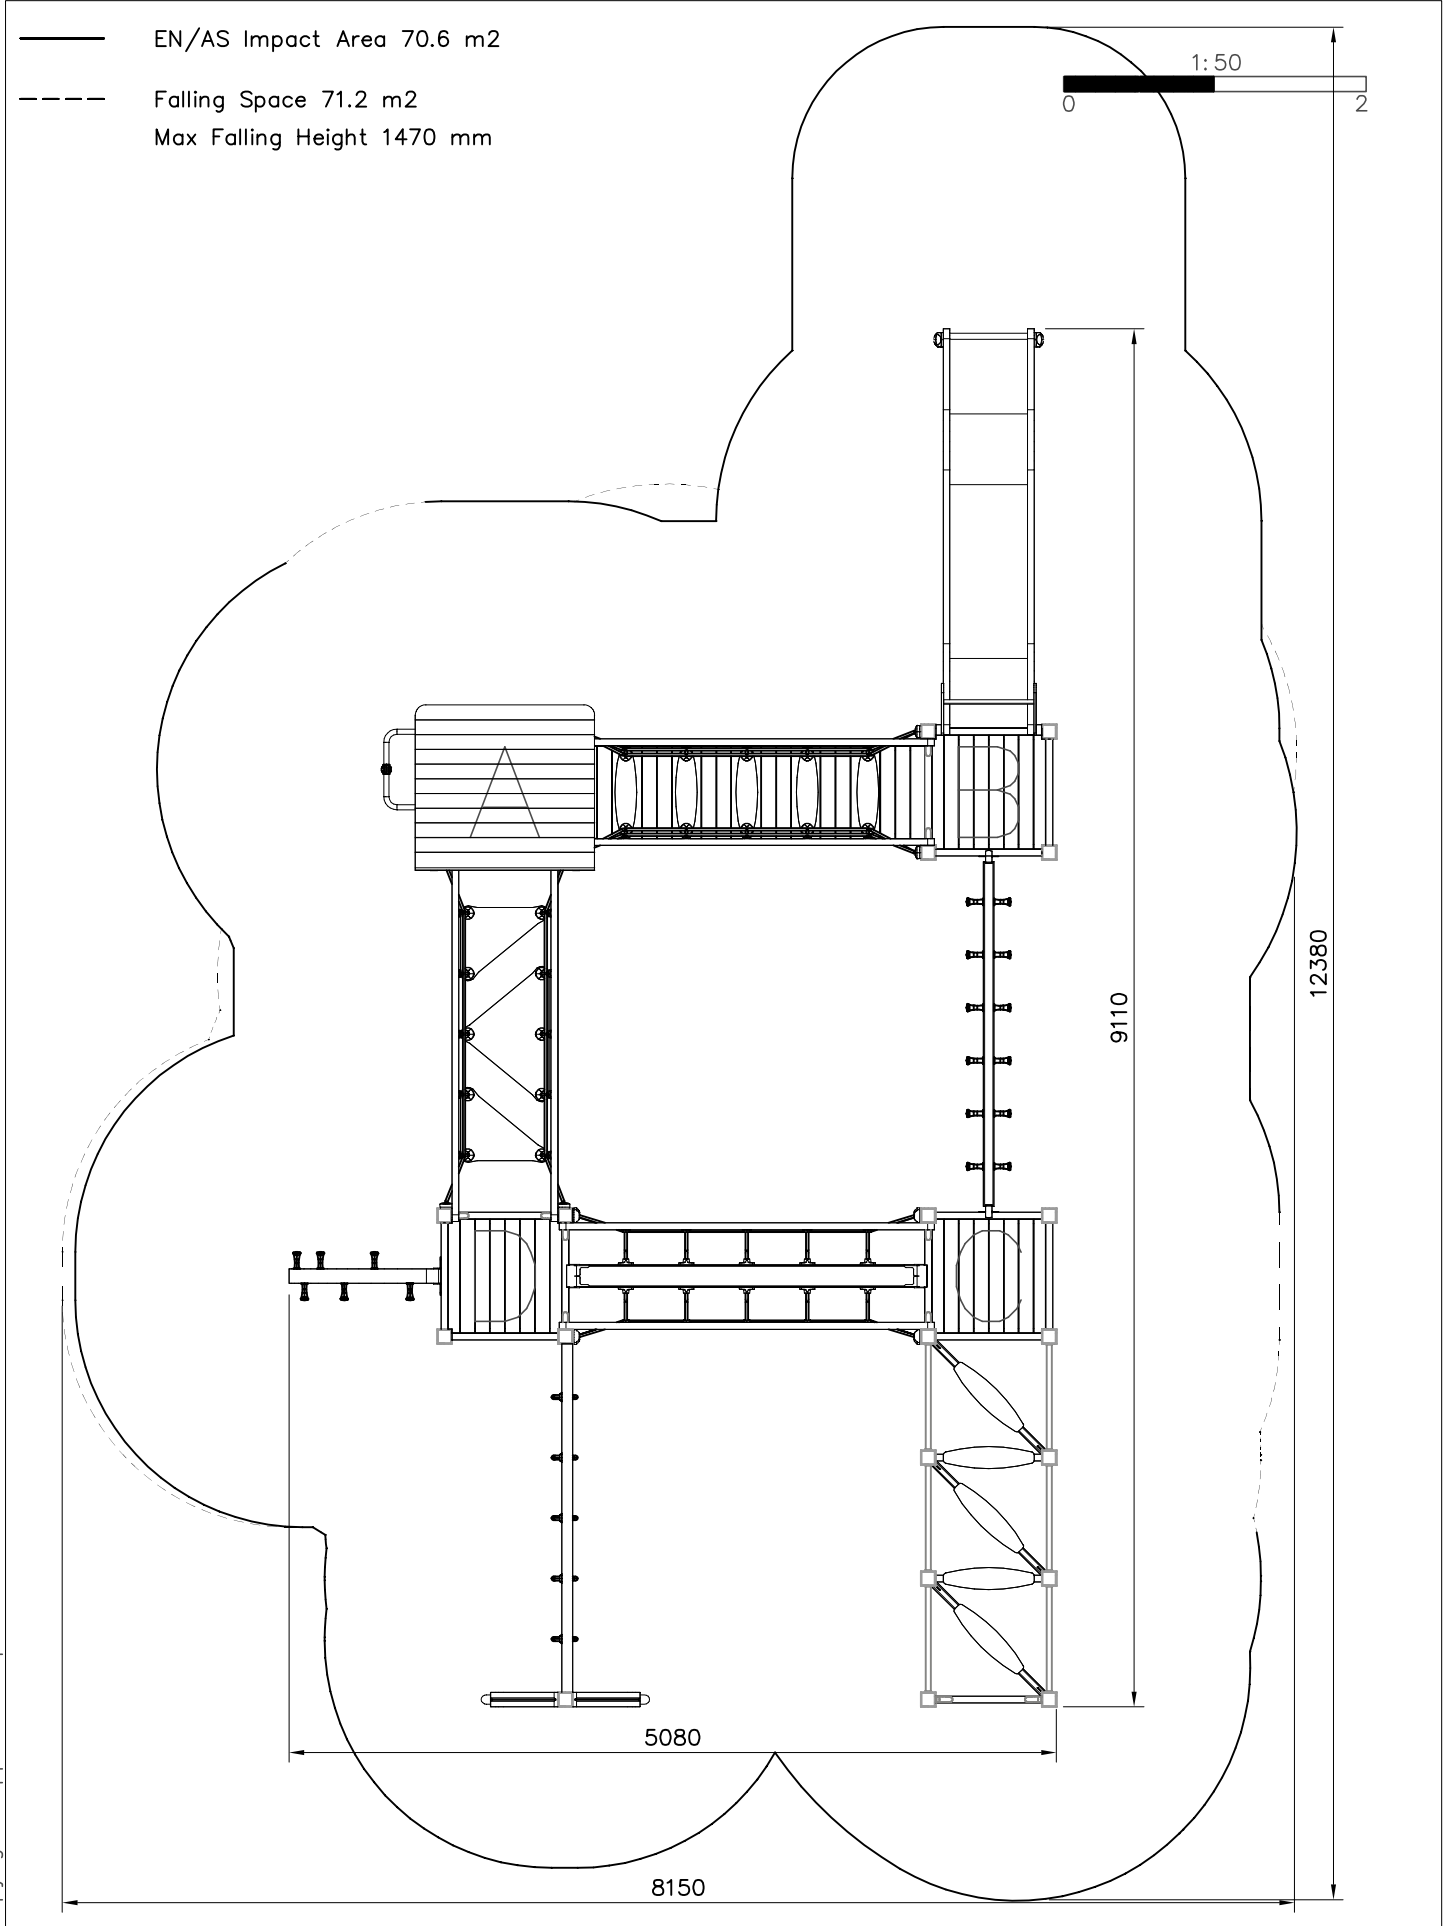

— EN/AS Impact Area 70.6 m²

- - - Falling Space 71.2 m²
Max Falling Height 1470 mm

1:50
0 2

12380

9110

5080

8150

DATE: 14.11.2024

008986  750x750	PCS 4	701683  L 400	PCS 5	702286  65x65	PCS 1	702339  118x78	PCS 1	703139  	PCS 1	704417  93x93x2900	PCS 2
706371-704  15x345x750	PCS 2	706439  L 704	PCS 25	706443  32x45x702	PCS 8	706444  93x93x3200	PCS 2	706450-604  600x381x2685	PCS 1	706453  15x145x600	PCS 10
706475  1387x1020x325	PCS 1	706484  93x93x2150	PCS 9	706505  35x70x730	PCS 2	706510  45x120x1030	PCS 3	706511  93x93x1870	PCS 2	706527  93x93x1600	PCS 2
706531  FASTENER KIT	PCS 24	706533  FASTENER KIT	PCS 1	706535  FASTENER KIT	PCS 4	706538  FASTENER KIT	PCS 3	706541  FASTENER KIT	PCS 1	706542  FASTENER KIT	PCS 1
706607  FASTENER KIT	PCS 1	706662  93x93x2600	PCS 6	706746  45x640x701	PCS 2	706748  FASTENER KIT	PCS 2	707133  10x80x745	PCS 1	707255  45x120x2480	PCS 6
707259-305  2340x800	PCS 2	707260-305  2375x600	PCS 2	707262  70x145x2235	PCS 1	707265-305  2360x600	PCS 2	707266  20x584x895	PCS 1	707267  20x584x495	PCS 2
707268  FASTENER KIT	PCS 1	707269  FASTENER KIT	PCS 1	707270  FASTENER KIT	PCS 1	707290  127x300x2355	PCS 1	707294  70x120x2304	PCS 1	707732  FASTENER KIT	PCS 28

DATE: 14.11.2024

900240  Ø8x70	PCS 64	901868  Ø34x598	PCS 3	901879 	PCS 2	901902  30.7x60.9x100	PCS 2	901916  L 650	PCS 1	903093  Ø8x90	PCS 104
905051  Ø24/8.5	PCS 4	905104  M10	PCS 8	905138  GRAY	PCS 19	905196  GRAY	PCS 19	907688-216 	PCS 6	907694-216  L 704	PCS 16
907695-216 	PCS 1	907698-216  L 2054	PCS 1	907701-216 	PCS 22	909231  8x130	PCS 2	909233  8x100	PCS 2	909256  Ø16/8.4	PCS 12
909511  90x90x650	PCS 24	909519  50x380x380	PCS 25	909521   L 840	PCS 2	980114  Ø4x20	PCS 8	980123  Ø7x60	PCS 30	980128  Ø7x40	PCS 17
980131  Ø6x60	PCS 76	A10376-1  	PCS 1	P00109  L 840	PCS 2		PCS		PCS		PCS
	PCS		PCS		PCS		PCS		PCS		PCS
	PCS		PCS		PCS		PCS		PCS		PCS