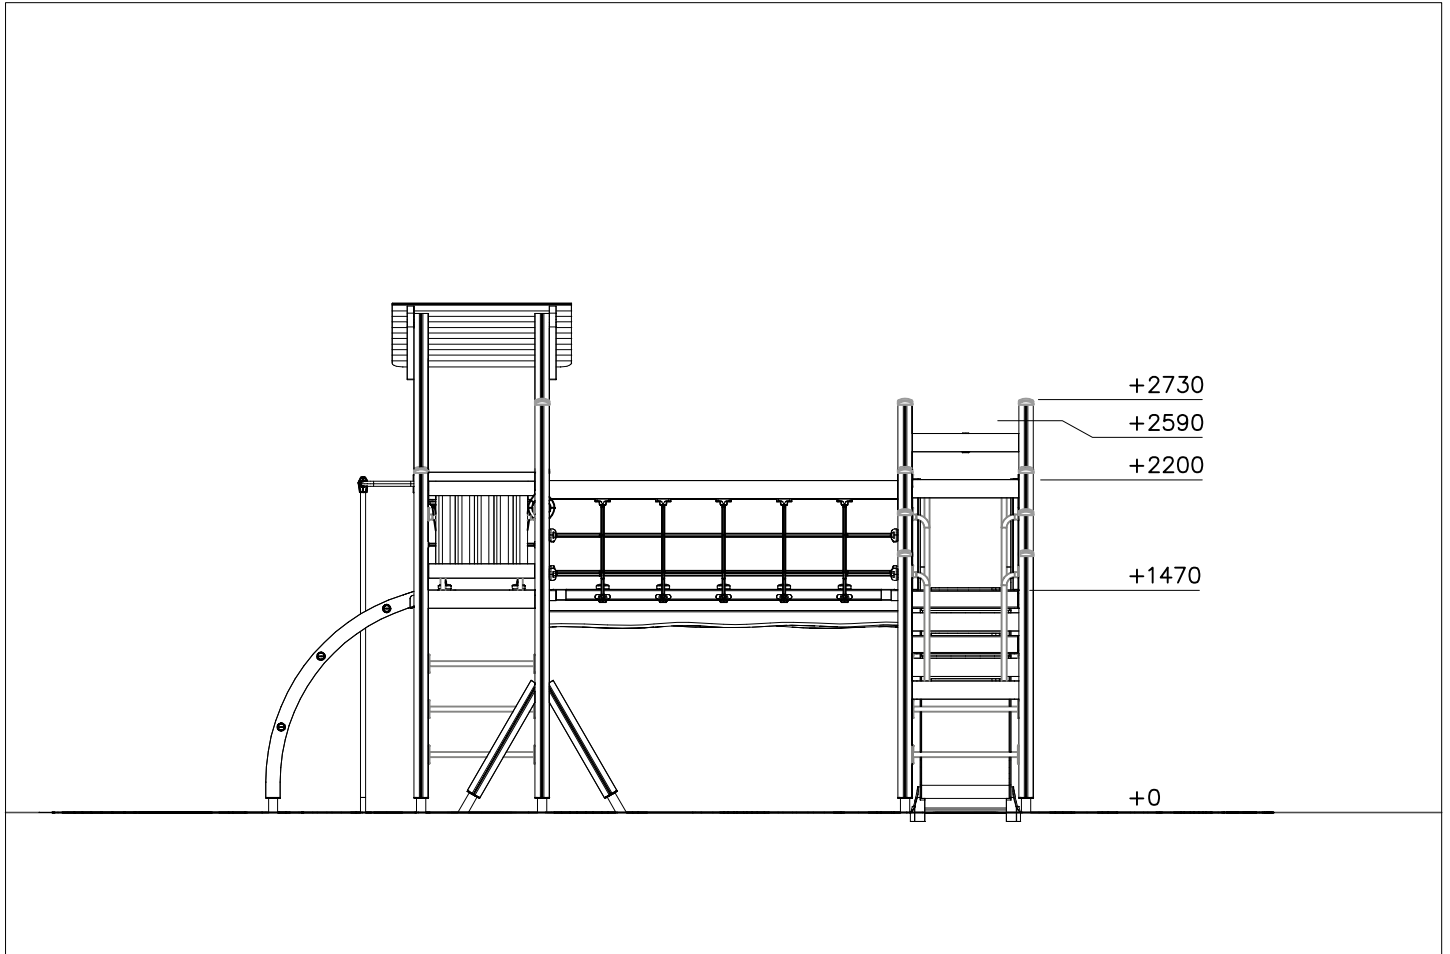

— EN/AS Impact Area 70.6 m²

- - - Falling Space 71.2 m²
Max Falling Height 1470 mm

1:50
0 2

12380

9110

5080

8150

DATE: 14.11.2024

008986  750x750	PCS 4	701683  L 400	PCS 5	702286  65x65	PCS 1	702339  118x78	PCS 1	703139  	PCS 1	704417  93x93x2900	PCS 2
706371-704  15x345x750	PCS 2	706439  L 704	PCS 25	706443  32x45x702	PCS 8	706444  93x93x3200	PCS 2	706450-604  600x381x2685	PCS 1	706453  15x145x600	PCS 10
706475  1387x1020x325	PCS 1	706484  93x93x2150	PCS 9	706505  35x70x730	PCS 2	706510  45x120x1030	PCS 3	706511  93x93x1870	PCS 2	706527  93x93x1600	PCS 2
706531  FASTENER KIT	PCS 24	706533  FASTENER KIT	PCS 1	706535  FASTENER KIT	PCS 4	706538  FASTENER KIT	PCS 3	706541  FASTENER KIT	PCS 1	706542  FASTENER KIT	PCS 1
706607  FASTENER KIT	PCS 1	706662  93x93x2600	PCS 6	706746  45x640x701	PCS 2	706748  FASTENER KIT	PCS 2	707133  10x80x745	PCS 1	707255  45x120x2480	PCS 6
707259-305  2340x800	PCS 2	707260-305  2375x600	PCS 2	707262  70x145x2235	PCS 1	707265-305  2360x600	PCS 2	707266  20x584x895	PCS 1	707267  20x584x495	PCS 2
707268  FASTENER KIT	PCS 1	707269  FASTENER KIT	PCS 1	707270  FASTENER KIT	PCS 1	707290  127x300x2355	PCS 1	707294  70x120x2304	PCS 1	707732  FASTENER KIT	PCS 28

DATE: 14.11.2024

900240  Ø8x70	PCS 64	901868  Ø34x598	PCS 3	901879 	PCS 2	901902  30.7x60.9x100	PCS 2	901916  L 650	PCS 1	903093  Ø8x90	PCS 104
905051  Ø24/8.5	PCS 4	905104  M10	PCS 8	905138  GRAY	PCS 19	905196  GRAY	PCS 19	907688-216 	PCS 6	907694-216  L 704	PCS 16
907695-216 	PCS 1	907698-216  L 2054	PCS 1	907701-216 	PCS 22	909231  8x130	PCS 2	909233  8x100	PCS 2	909256  Ø16/8.4	PCS 12
909511  90x90x650	PCS 24	909519  50x380x380	PCS 25	909521   L 840	PCS 2	980114  Ø4x20	PCS 8	980123  Ø7x60	PCS 30	980128  Ø7x40	PCS 17
980131  Ø6x60	PCS 76	A10376-1  	PCS 1	P00109  L 840	PCS 2		PCS		PCS		PCS
	PCS		PCS		PCS		PCS		PCS		PCS
	PCS		PCS		PCS		PCS		PCS		PCS