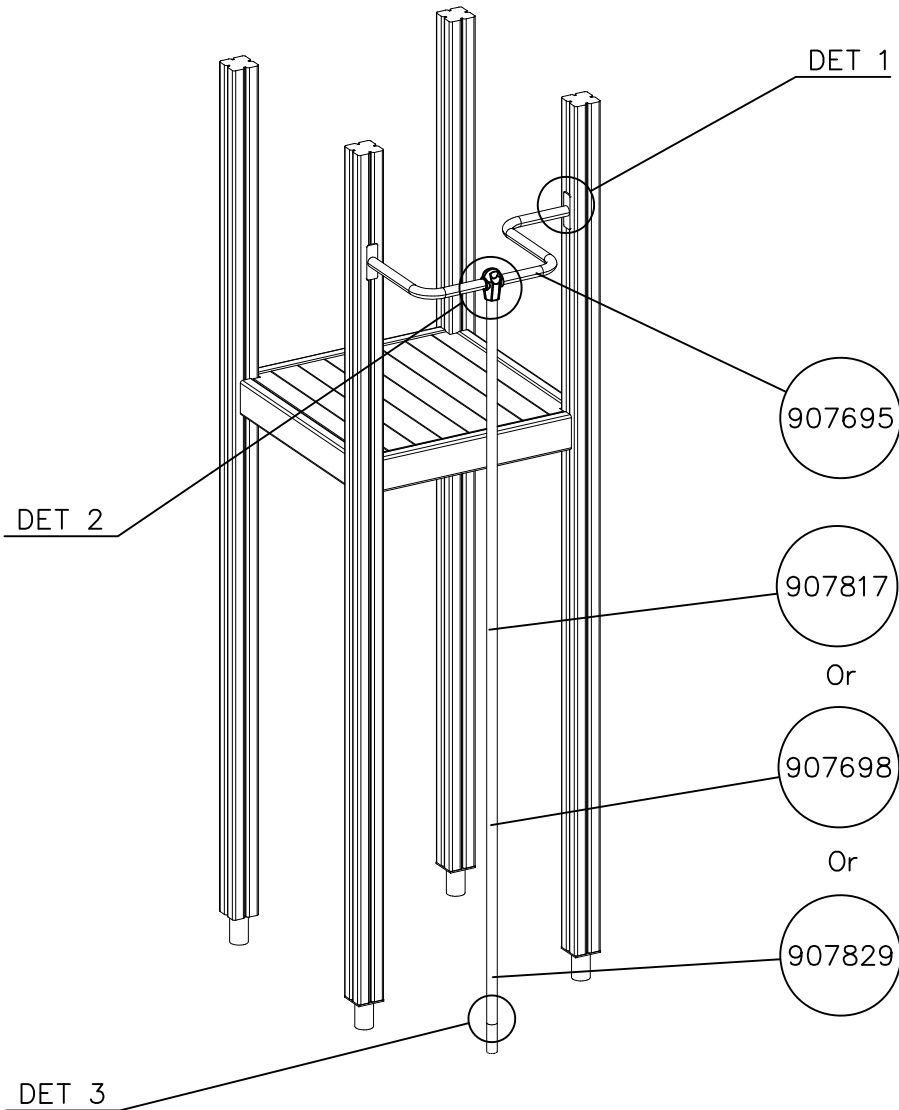

DET 1

DET 2

Naulanauha kannatinlistan puolelle.  
Nail list to the bottom.

DET 3

① 900240	PCS 4	② 900342	PCS 2
			
Ø8x70		M8x16	
③ 901900	PCS 2	④ 901939	PCS 1
			
20.5x36.2x56		M12x70	
⑤ 909850	PCS 1	⑥ 980150	PCS 1
			
M8x25		M8	
⑦ 901182	PCS 1	⑧ 901902	PCS 2
			
Ø11/M8x40		30.7x60.9x100	
	PCS		PCS
	PCS		PCS
○ 907829	PCS 1	○ 907698	PCS 1
			
Ø33,7x1454		Ø33,7x2054	
○ 907817	PCS 1	○ 907695	PCS 1
			
Ø33,7x2554			