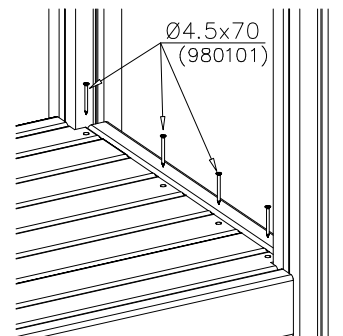

DET 1

DET 2

Naulanauha kannatinlistan puolelle.  
Nail list to the bottom.

DET 3

① 900240	PCS 4	② 900342	PCS 2
			
Ø8x70		M8x16	
③ 901900	PCS 2	④ 901939	PCS 1
			
20.5x36.2x56		M12x70	
⑤ 909850	PCS 1	⑥ 980150	PCS 1
			
M8x25		M8	
⑦ 901182	PCS 1	⑧ 901902	PCS 2
			
Ø11/M8x40		30.7x60.9x100	
	PCS		PCS
	PCS		PCS
○ 907829	PCS 1	○ 907698	PCS 1
			
Ø33,7x1454		Ø33,7x2054	
○ 907817	PCS 1	○ 907695	PCS 1
			
Ø33,7x2554			