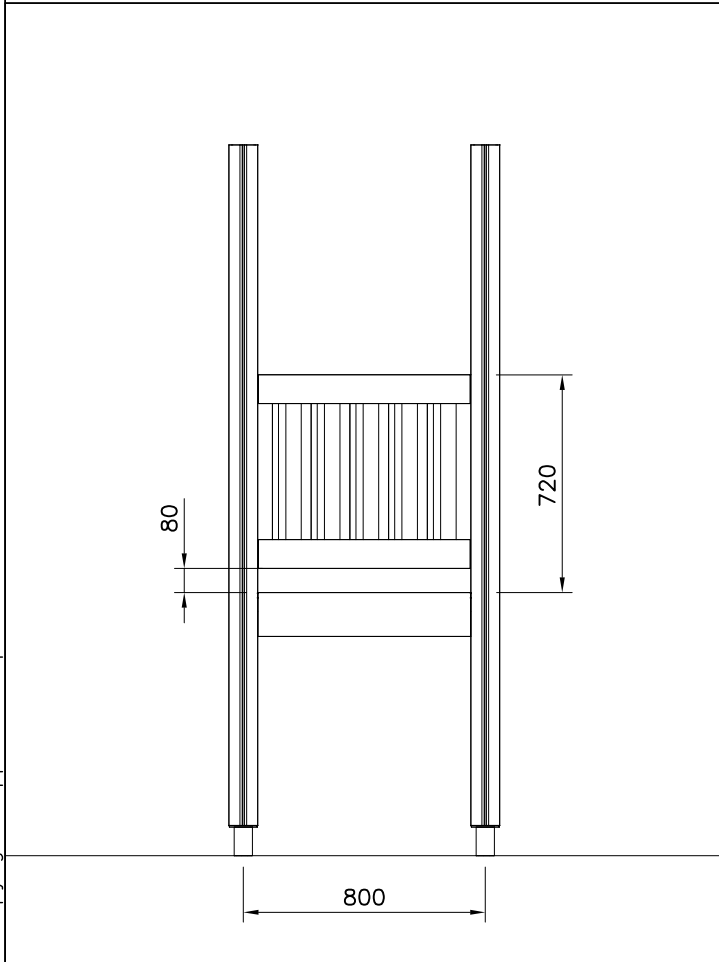

### OPTIONS

	-301	BLUE
	-302	RED
	-303	BEIGE
	-304	GRAY
	-305	BLACK
	-306	YELLOW

DET 1

DET 2

DET 3

① 706746	PCS	② 909530	PCS
	1		4
45x640x701		55.9x127.5	
③ 900240	PCS	④ 980151	PCS
	4		4
Ø8x70		Ø16/8.4x1.6	
⑤ 905112	PCS		PCS
	4		
Ø22			
	PCS		PCS