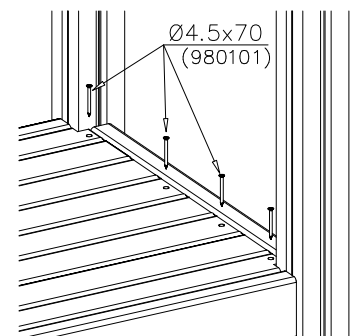

DET 1

DET 2

Naulanauha kannatinlistan puolelle.
Nail list to the bottom.

DET 3

① 900240	PCS 4	② 900342	PCS 2
			
Ø8x70		M8x16	
③ 901900	PCS 2	④ 901939	PCS 1
			
20.5x36.2x56		M12x70	
⑤ 909850	PCS 1	⑥ 980150	PCS 1
			
M8x25		M8	
⑦ 901182	PCS 1	⑧ 901902	PCS 2
			
Ø11/M8x40		30.7x60.9x100	
	PCS		PCS
	PCS		PCS
○ 907829	PCS 1	○ 907698	PCS 1
			
Ø33,7x1454		Ø33,7x2054	
○ 907817	PCS 1	○ 907695	PCS 1
			
Ø33,7x2554			