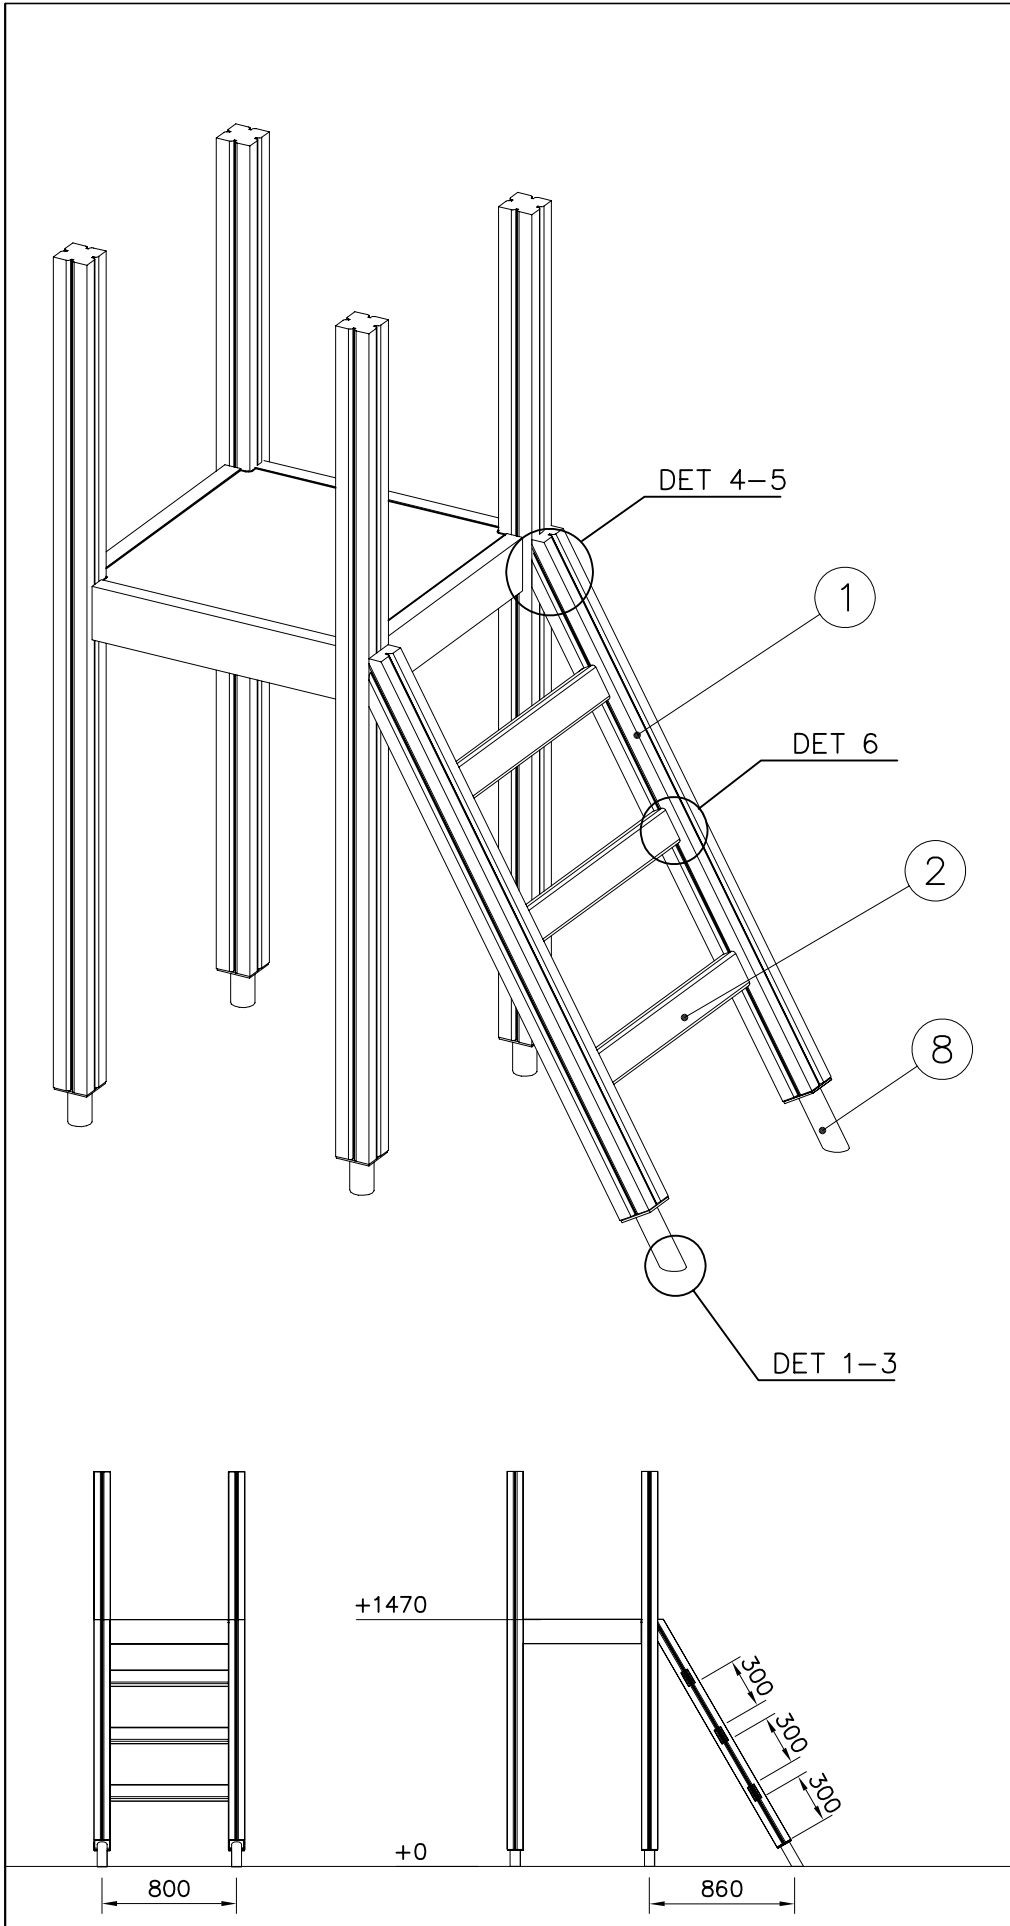

① 703325	PCS	② 703338	PCS
	2		3
95x95x1530		45x95x724	
③ 905051	PCS	④ 905104	PCS
	16		8
∅24/8.4		M10	
⑤ 909231	PCS	⑥ 909233	PCS
	2		2
8x130		8x100	
⑦ 909238	PCS	⑧ 909511	PCS
	12		2
8x90		90x90x650	
⑨ 909519	PCS	⑩ 909637	PCS
	2		8
50x380x380		M10	
⑪ 909638	PCS	⑫ 909639	PCS
	16		8
∅20/10,5		M10x25	
	PCS		PCS
	PCS		PCS