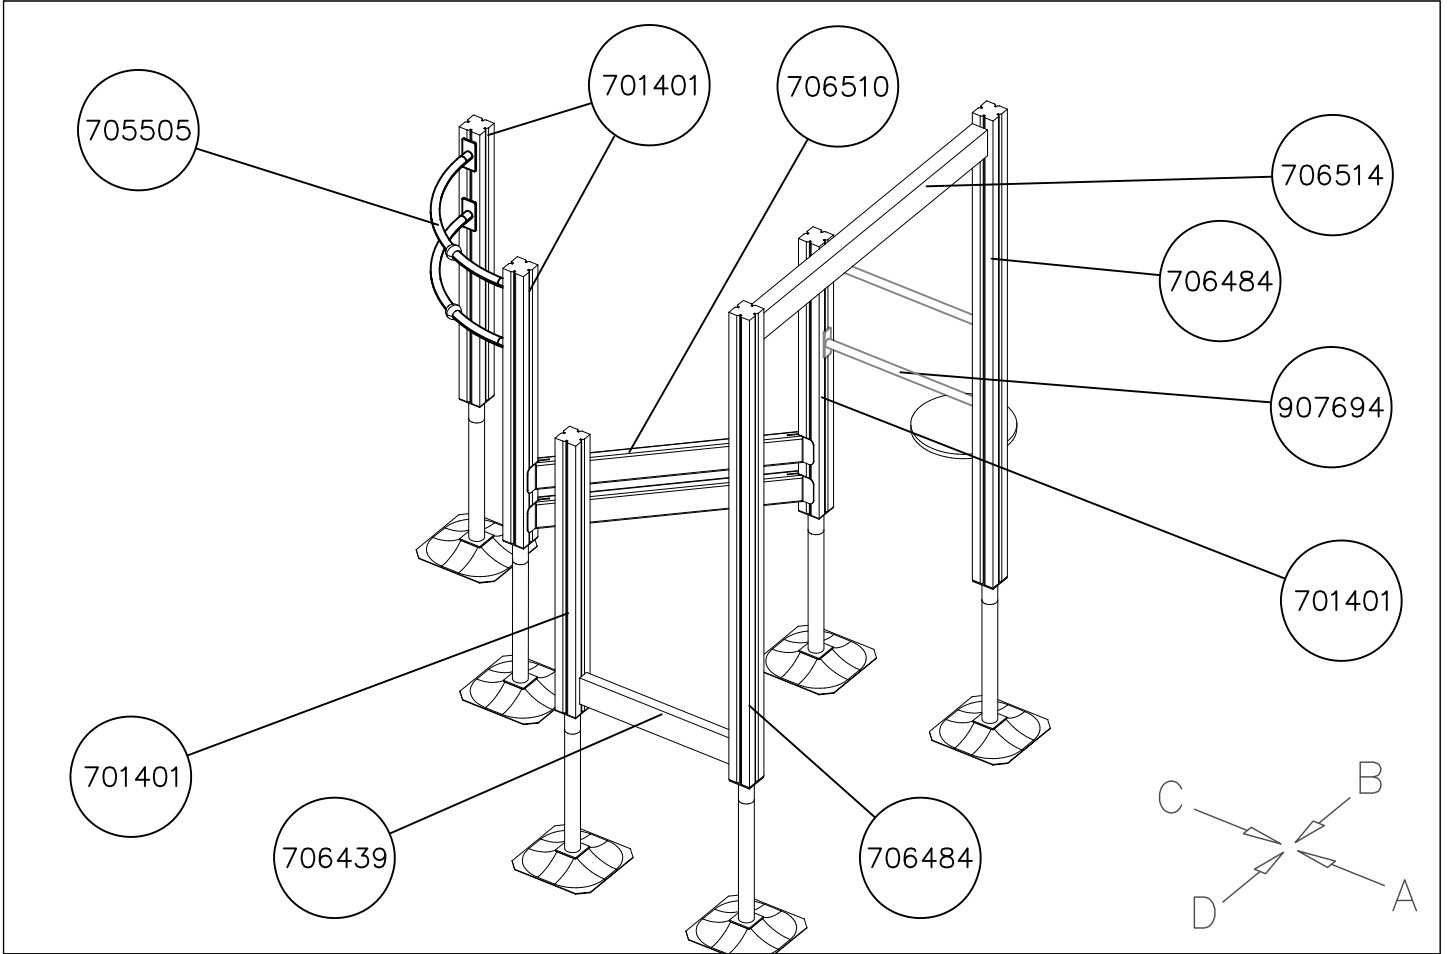

DATE: 17.7.2023