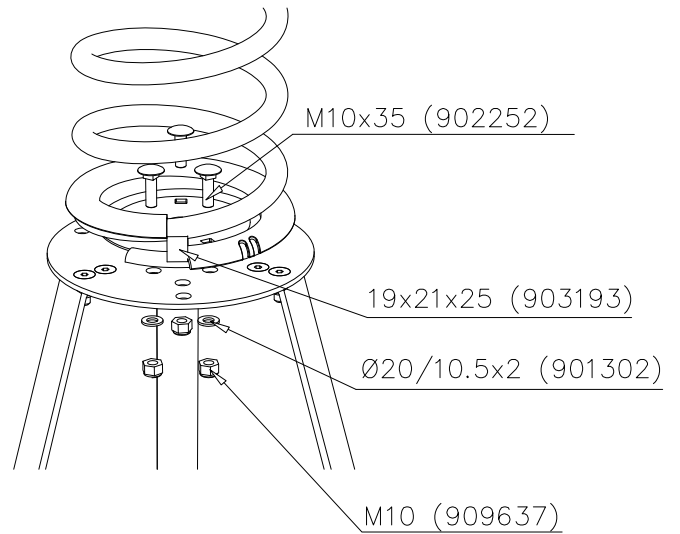

DET 2

① 900240	PCS		PCS
	2		
Ø8x70			
	PCS		PCS
	PCS		PCS
○ 707302	PCS	○ 707303	PCS
	1		1
○ 707304	PCS	○ 707305	PCS
	1		1
	PCS		PCS
	PCS		PCS

①	702286	PCS	②	901487	PCS
		1			3
	90x50		M10x40		
③	705432	PCS	④	903192	PCS
		1			1
	Ø400		20x200		
⑤	705101	PCS			PCS
		1			
			⑥	903191	PCS
				M10x35 (902252)	2
				Ø20/10.5x2 (901302)	PCS
				M10 (909637)	
				19x21x25 (903193)	
		PCS			PCS
		PCS			PCS
		PCS			PCS

- EN Impact Area 5.7 m²
- Falling Space 5.7 m²
- Max Falling Height 420 mm

DET 1

DET 2

DET 3

DET 4 705101 OPTIO 1

Tuotekyltti tulee tuotteen mukana yhdellä seuraavista tavoista:

1) Metallinen tuotekyltti ja kiinnitysruuvit