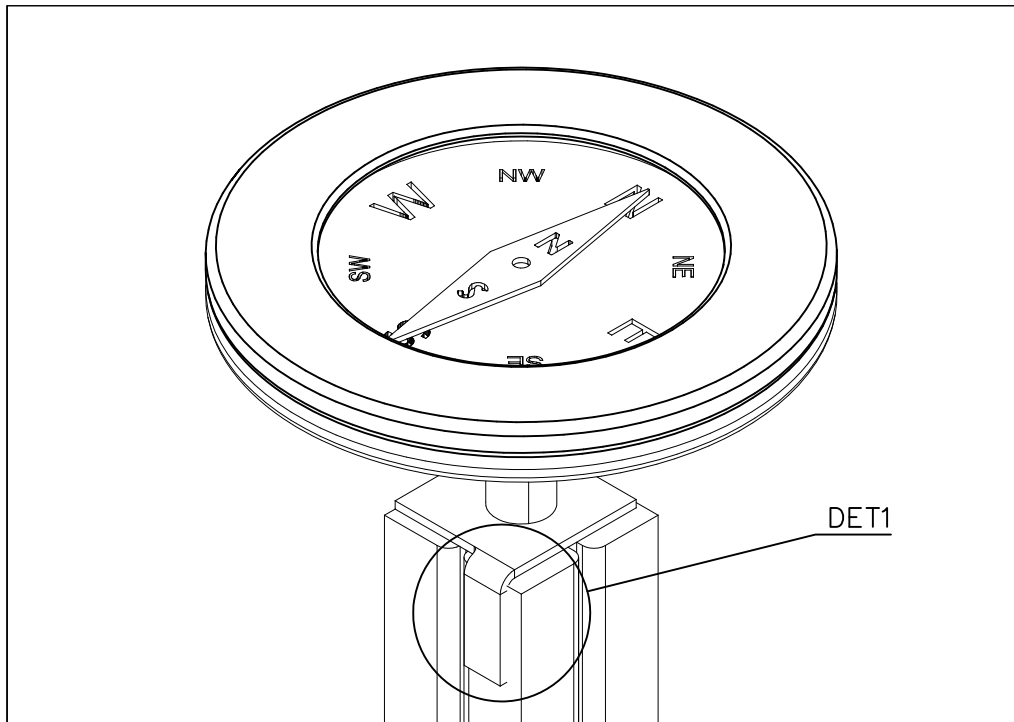

GAME WALL OPTIONS

706766	706772	706308	707453
			
640x702	640x702	640x702	640x702
707209	705705	707433	707386
			
640x702	640x702	640x702	640x702
709403	709358	709405	
			
640x702	640x702	420x702	

DET 1

DET 2

① 900240	PCS		PCS
	2		
Ø8x70			
	PCS		PCS
	PCS		PCS
○ 707302	PCS	○ 707303	PCS
	1		1
○ 707304	PCS	○ 707305	PCS
	1		1
	PCS		PCS
	PCS		PCS

①	702286	PCS	②	901487	PCS
		1			3
	90x50		M10x40		
③	705432	PCS	④	903192	PCS
		1			1
	Ø400		20x200		
⑤	705101	PCS			PCS
		1			
			⑥	903191	PCS
				M10x35 (902252)	2
				Ø20/10.5x2 (901302)	PCS
				M10 (909637)	
				19x21x25 (903193)	
		PCS			PCS
		PCS			PCS
		PCS			PCS