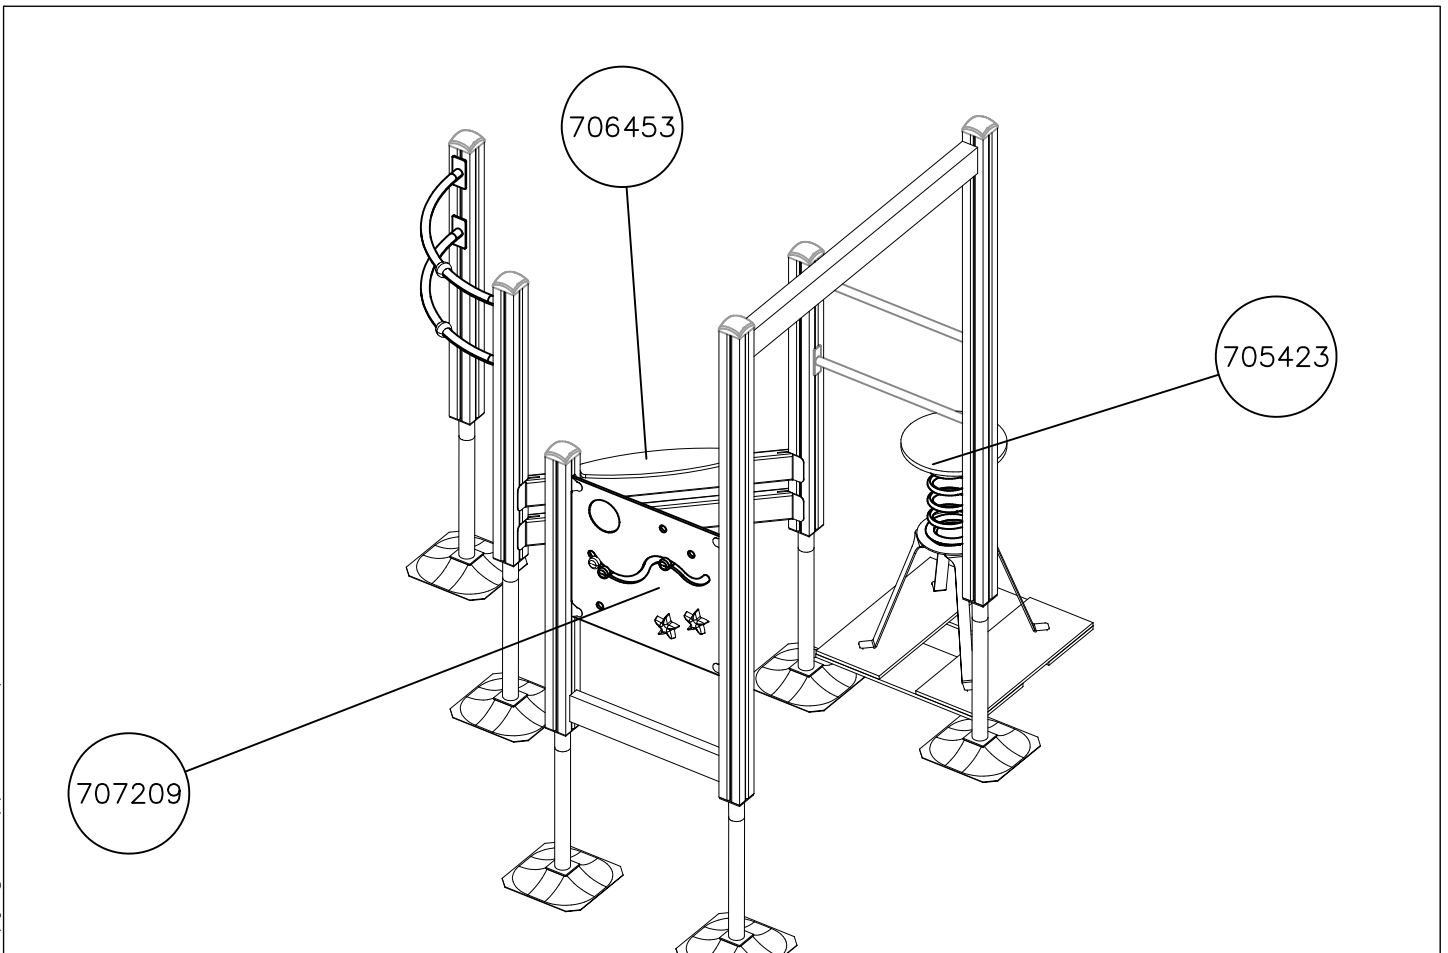

DATE: 17.7.2023