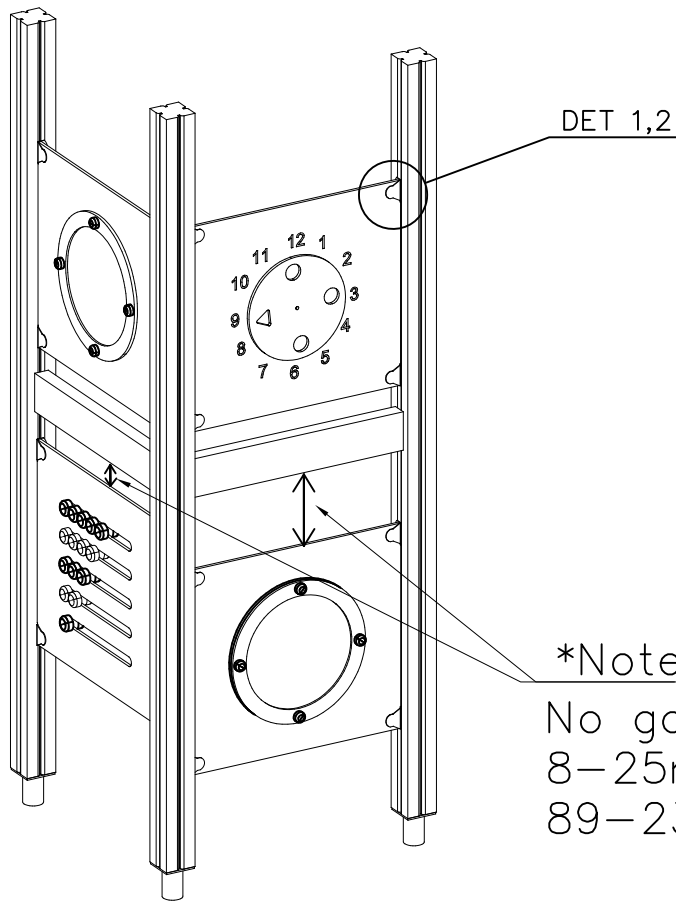

OPTION FOOT

①	911155	PCS			PCS
		1			
	90x90x650				

BOOM OPTIONS		
706510	706510-602	DARK BROWN
	706510-603	LIGHT BROWN
	706510-604	LIGHT GRAY
		
45x120x1030		

DET 1

DET 2 M8x60
(909866)

DET 3

RINGS OPTIONS		
706735	706735-301	BLUE
	706735-302	RED
	706735-303	BEIGE
	706735-304	GRAY
	706735-305	BLACK
	706735-306	YELLOW