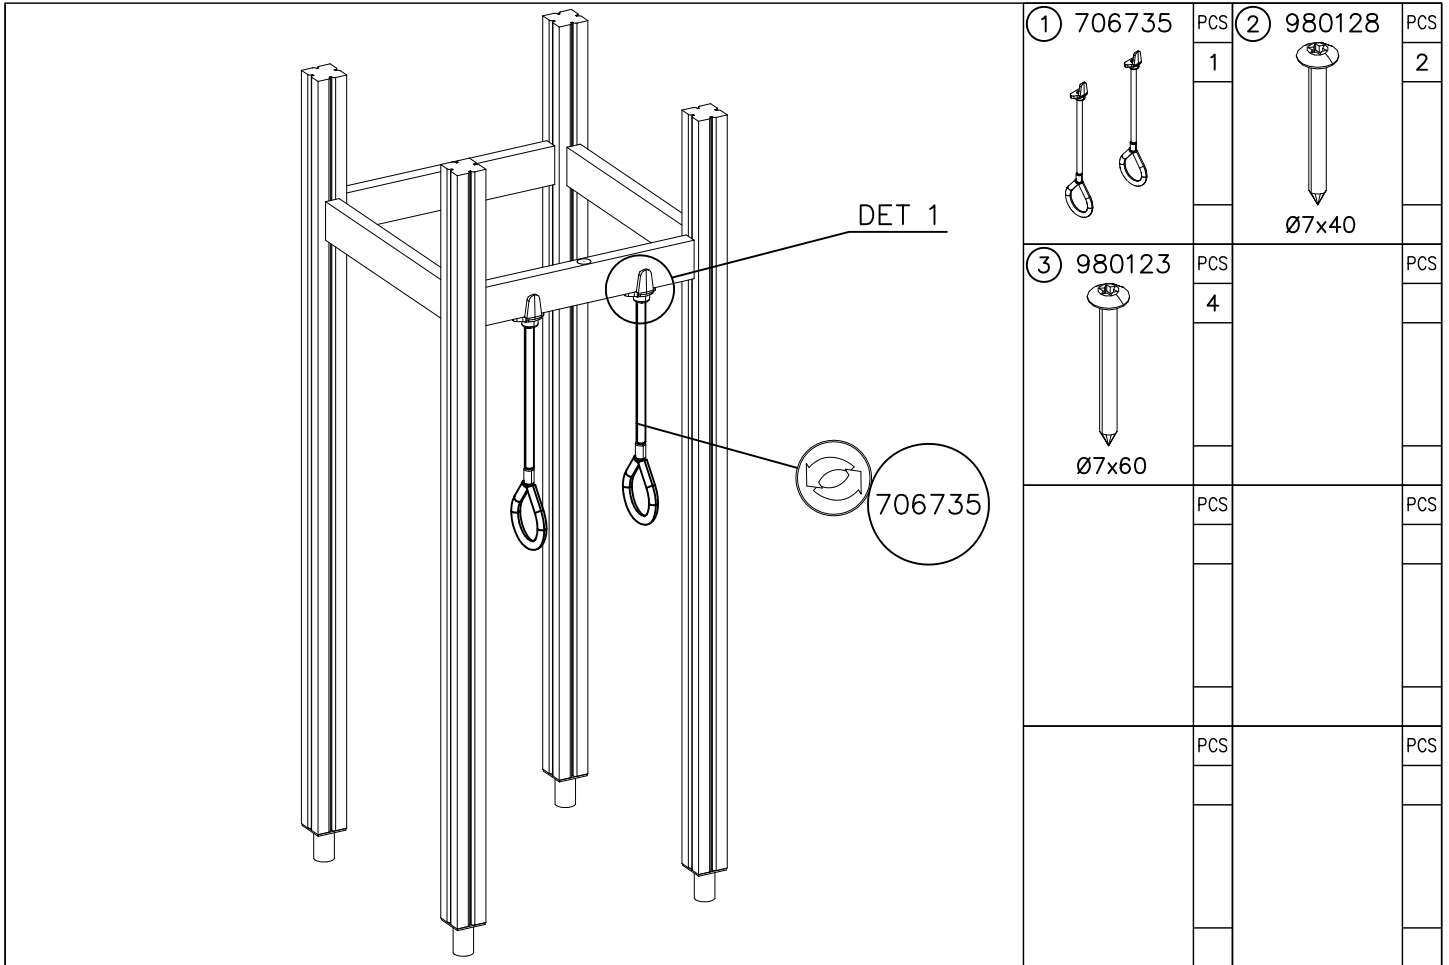

OPTION FOOT

①	911155	PCS			PCS
		1			
	90x90x650				

BOOM OPTIONS		
706510	706510-602	DARK BROWN
	706510-603	LIGHT BROWN
	706510-604	LIGHT GRAY
		
45x120x1030		

DET 1

DET 2 M8x60
(909866)

DET 3

RINGS OPTIONS		
706735	706735-301	BLUE
	706735-302	RED
	706735-303	BEIGE
	706735-304	GRAY
	706735-305	BLACK
	706735-306	YELLOW