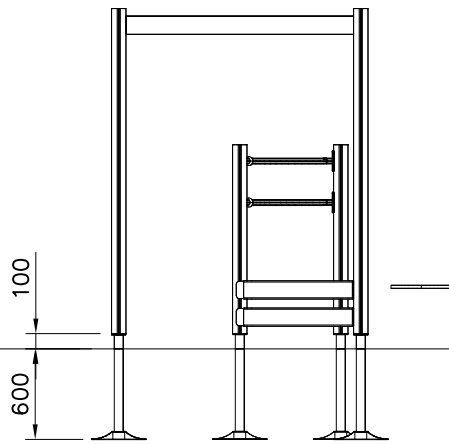

DATE: 17.7.2023

1:50

A