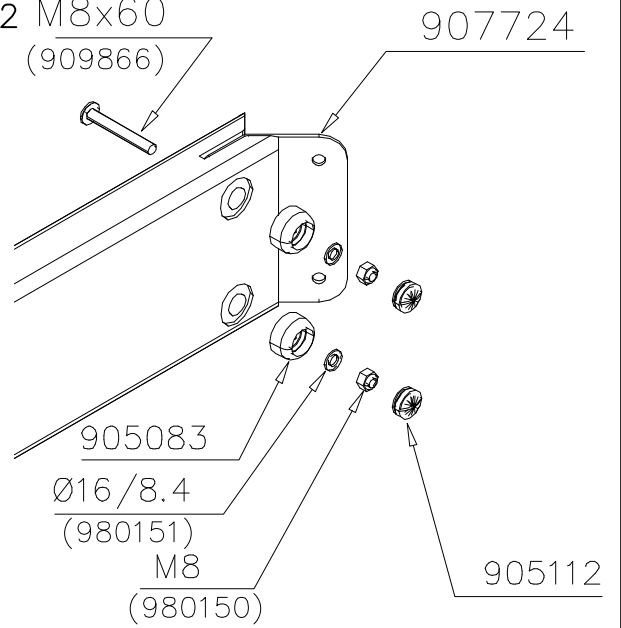

OPTION FOOT

①	911155	PCS			PCS
		1			
	90x90x650				

BOOM OPTIONS		
706510	706510-602	DARK BROWN
	706510-603	LIGHT BROWN
	706510-604	LIGHT GRAY
		
45x120x1030		

DET 1

DET 2 M8x60
(909866)

DET 3

RINGS OPTIONS		
706735	706735-301	BLUE
	706735-302	RED
	706735-303	BEIGE
	706735-304	GRAY
	706735-305	BLACK
	706735-306	YELLOW

① 903176	PCS	② 909850	PCS
	4		4
		M8x25	
③ 909256	PCS	④ 909633	PCS
	8		4
Ø16/8.4x1.6		M8	
⑤ 980123	PCS		PCS
	4		
Ø7x60			

*Note:

No gaps between:
8–25mm
89–230mm

COLOR OPTIONS

-701	BLUE
-702	YELLOW
-703	LIME
-704	DARK GRAY
-705	LIGHT GRAY
-706	RED
-707	GREEN
-708	FUXIA

DET 2

① 900240	PCS		PCS
	2		
Ø8x70			
	PCS		PCS
	PCS		PCS
○ 707302	PCS	○ 707303	PCS
	1		1
○ 707304	PCS	○ 707305	PCS
	1		1
	PCS		PCS
	PCS		PCS

①	702286	PCS	②	901487	PCS
		1			3
	90x50		M10x40		
③	705432	PCS	④	903192	PCS
		1			1
	Ø400		20x200		
⑤	705101	PCS			PCS
		1			
			⑥	903191	PCS
				M10x35 (902252)	2
				Ø20/10.5x2 (901302)	PCS
				M10 (909637)	
				19x21x25 (903193)	
		PCS			PCS
		PCS			PCS
		PCS			PCS