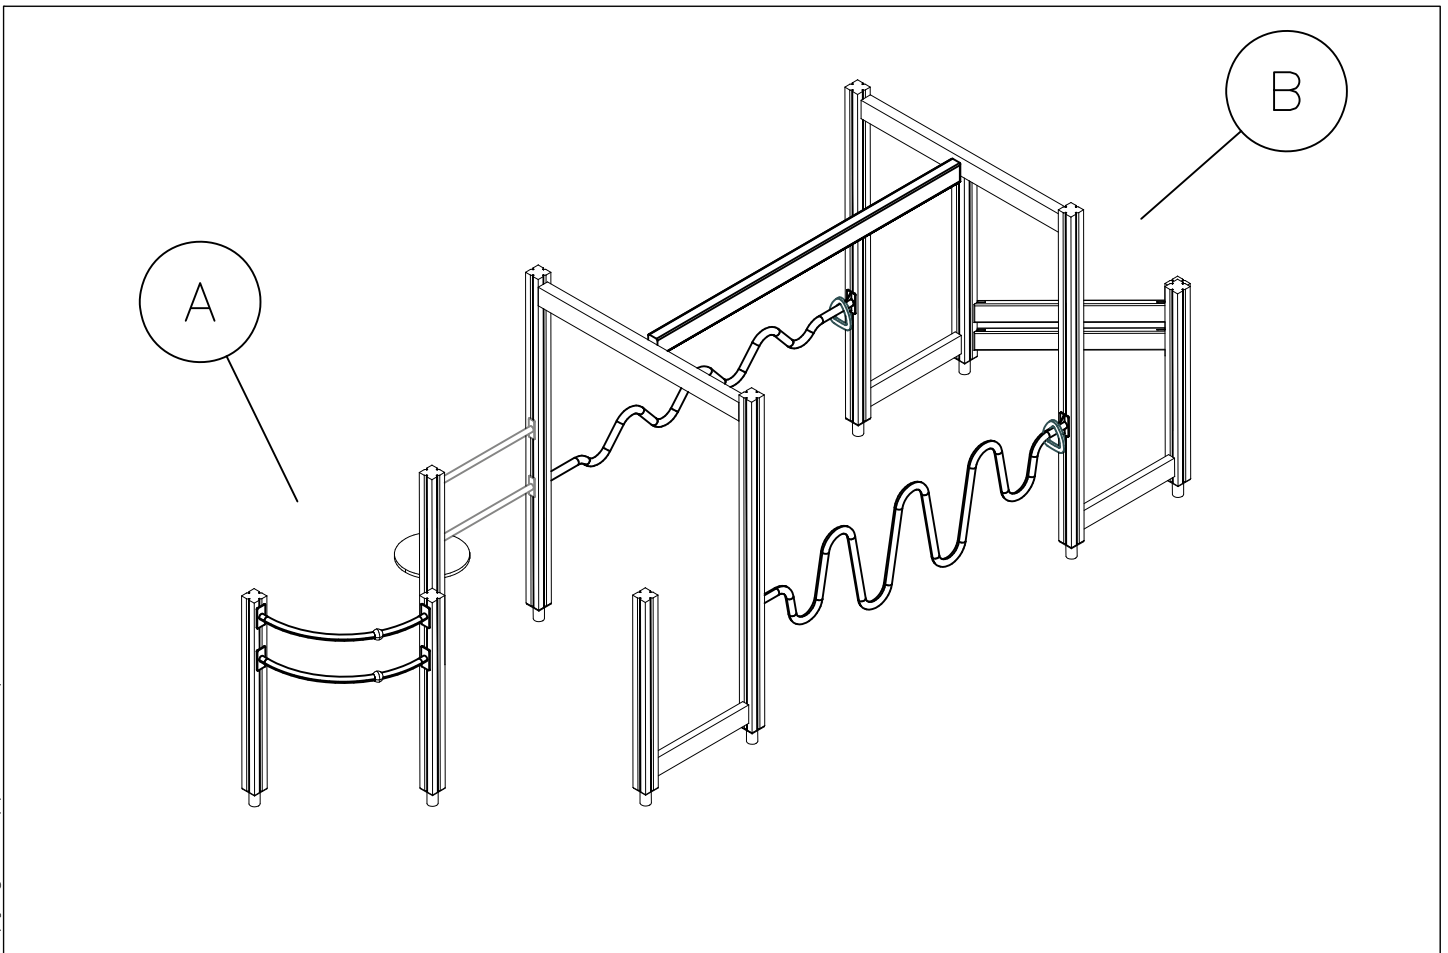

—— EN/AS Impact Area 37.5 m²
- - - - Falling Space 40.5 m²
Max Falling Height 0000 mm

- EN/AS Impact Area 37.5 m²
- - - Falling Space 40.5 m²
- Max Falling Height 520 mm

<p>DET 1</p> 	<p>DET 2</p> 	<p>DET 3</p> 	<p>DET 4</p> 
<p>DET 5</p> 	<p>DET 6</p> 		