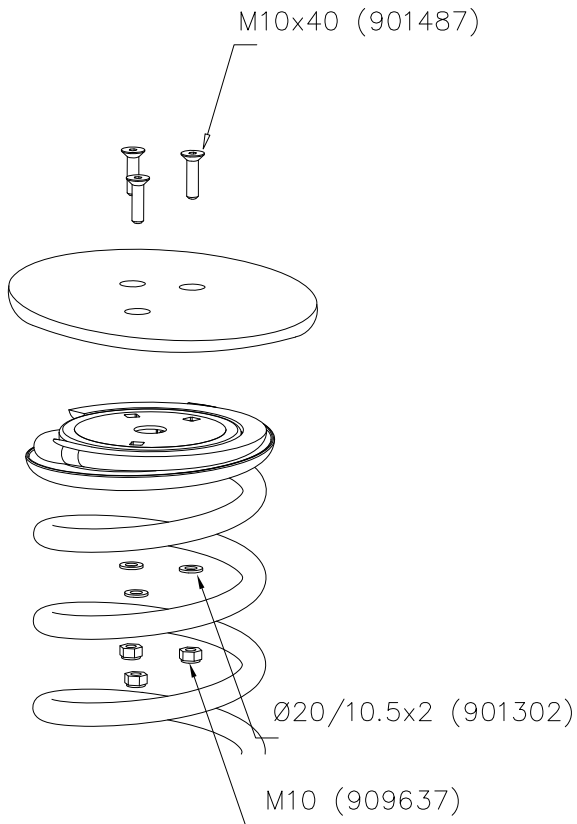

DET 2

① 900240	PCS		PCS
	2		
Ø8x70			
	PCS		PCS
	PCS		PCS
○ 707302	PCS	○ 707303	PCS
	1		1
○ 707304	PCS	○ 707305	PCS
	1		1
	PCS		PCS
	PCS		PCS

①	702286	PCS	②	901487	PCS
		1			3
	90x50		M10x40		
③	705432	PCS	④	903192	PCS
		1			1
	Ø400		20x200		
⑤	705101	PCS			PCS
		1			
			⑥	903191	PCS
				M10x35 (902252)	2
				Ø20/10.5x2 (901302)	PCS
				M10 (909637)	
				19x21x25 (903193)	
		PCS			PCS
		PCS			PCS
		PCS			PCS

- EN Impact Area 5.7 m²
- Falling Space 5.7 m²
- Max Falling Height 420 mm

DET 1

DET 2

DET 3

DET 4 705101 OPTIO 1

Tuotekyltti tulee tuotteen mukana yhdellä seuraavista tavoista:

1) Metallinen tuotekyltti ja kiinnitysruuvit