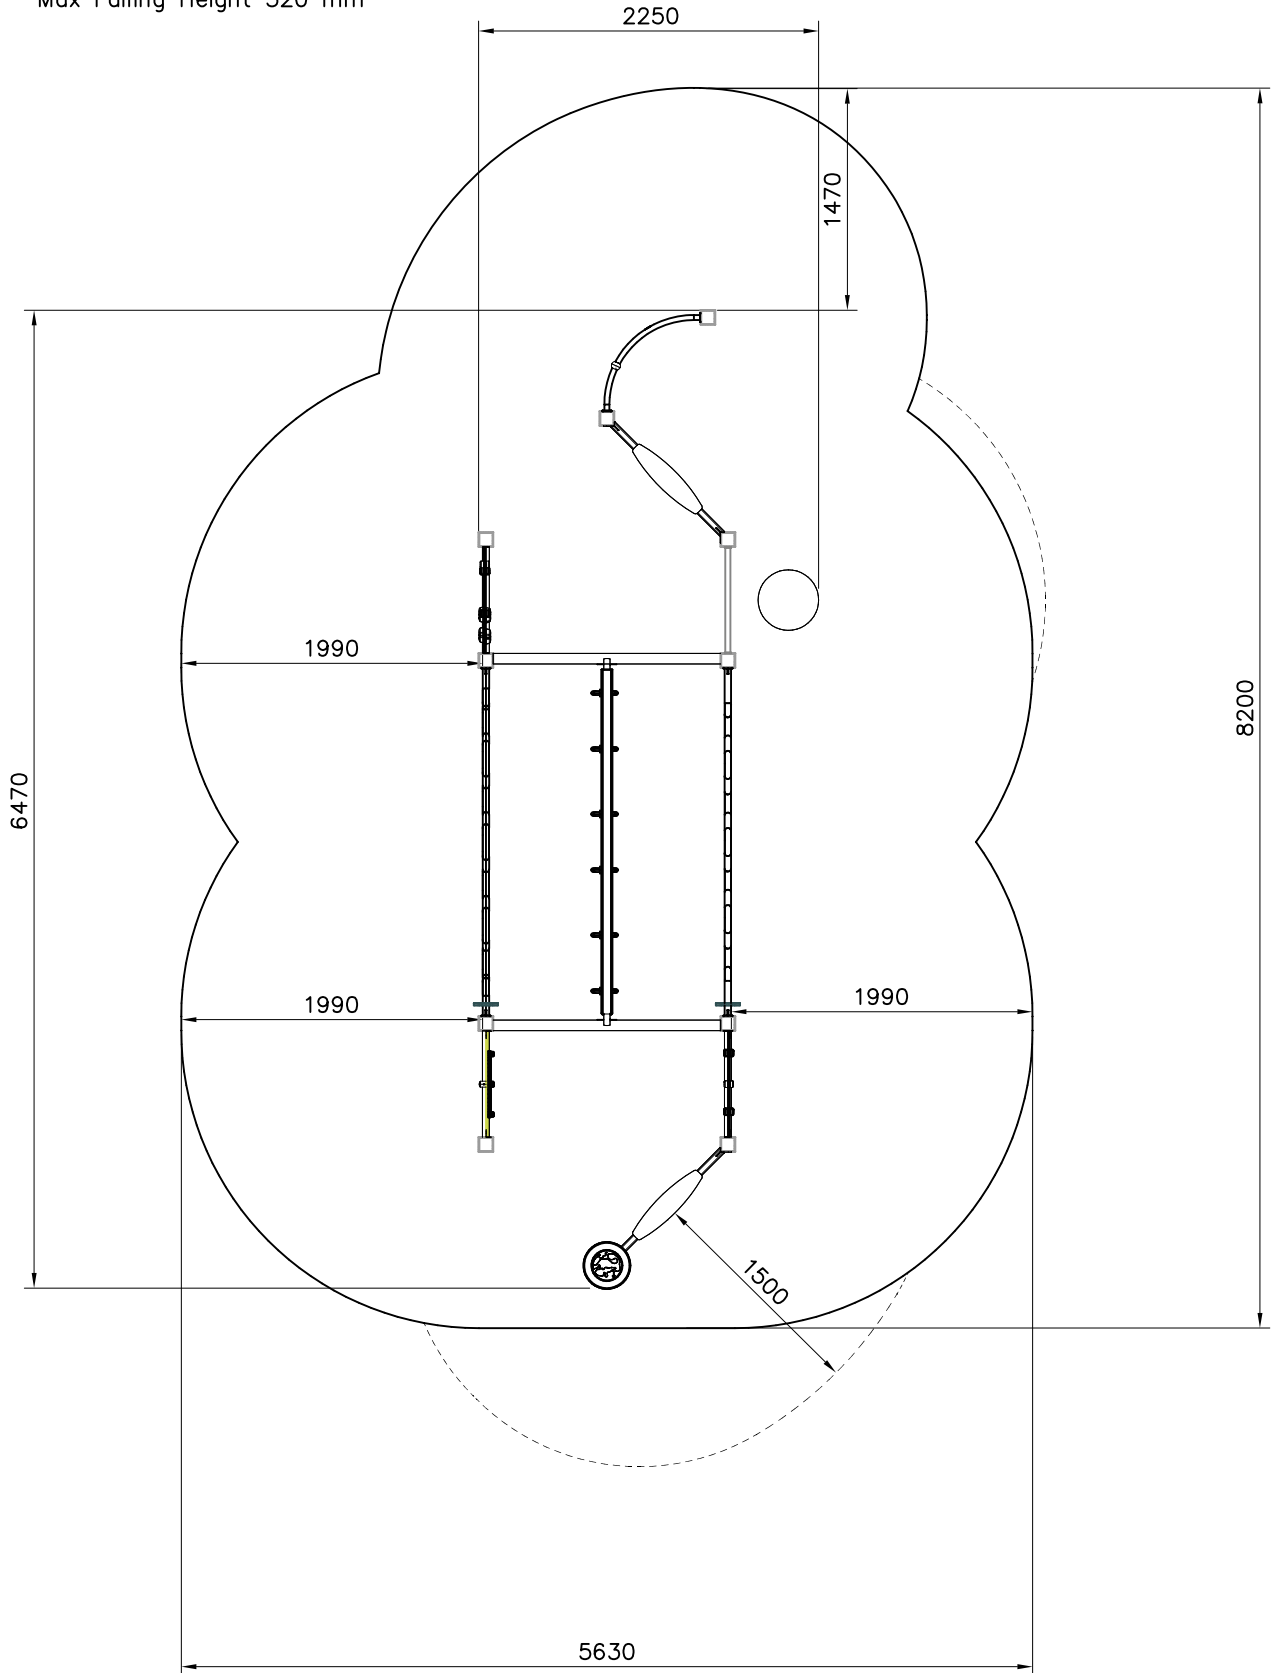

LAPPSET®

FINNO

ASENNUSOHJE
MONTERINGSANSVISNING
INSTALLATION INSTRUCTION
AUFBAUANLEITUNG
NOTICE D'INSTALLATION

DATE: 17.7.2023

Q12420-3

DATE: 17.7.2023

701401  L 1250	PCS 6	702286  65x65	PCS 1	705369-704  2	PCS 2	705423  1	PCS 1	705505-217  2	PCS 2	706439  L 704 3	PCS 3
706453  15x145x600	PCS 2	706484  93x93x2150	PCS 4	706510  45x120x1030	PCS 4	706514  70x120x1504	PCS 2	706531  FASTENER KIT	PCS 11	706538  4	PCS 4
706735-305  3	PCS 3	706742  10x640x702	PCS 3	706766-703  1	PCS 1	706778  FASTENER KIT	PCS 1	707209-703  10x640x702	PCS 1	707305-703  1	PCS 1
707331  93x93x470	PCS 1	707386-703  10x640x702	PCS 1	707450  2	PCS 2	707585  FASTENER KIT	PCS 1	900240  Ø8x70	PCS 8	903093  Ø8x90	PCS 20
905138  GRAY	PCS 10	905196  GRAY	PCS 10	907694-216  L 704	PCS 2	908255-217  2304x222x60	PCS 1	908257-217  2304x660x60	PCS 1	909256  Ø16/8.4x1.6	PCS 44
909511  90x90x650	PCS 11	909519  50x380x380	PCS 11	980114  Ø4x20	PCS 4	980123  Ø7x60	PCS 40	980128  Ø7x40	PCS 12	980131  Ø6x60	PCS 40
P10478-611  70x120x2280	PCS 1		PCS		PCS		PCS		PCS		PCS

—— EN/AS Impact Area 37.5 m²
- - - - Falling Space 40.5 m²
Max Falling Height 0000 mm

- EN/AS Impact Area 37.5 m²
- - - Falling Space 40.5 m²
- Max Falling Height 520 mm

<p>DET 1</p> 	<p>DET 2</p> 	<p>DET 3</p> 	<p>DET 4</p> 
<p>DET 5</p> 	<p>DET 6</p> 		

LAPPSET® DEEP FOUNDATION

FOOT

DATE: 15.5.2018

1(1)

①	909511	PCS	②	909519	PCS
		1			1
	90x90x650			50x380x380	

③	909637	PCS	④	909638	PCS
		4			8
	M10			Ø20/10.5	

⑤	909639	PCS	⑥	905104	PCS
		4			4
	M10x25			M10	