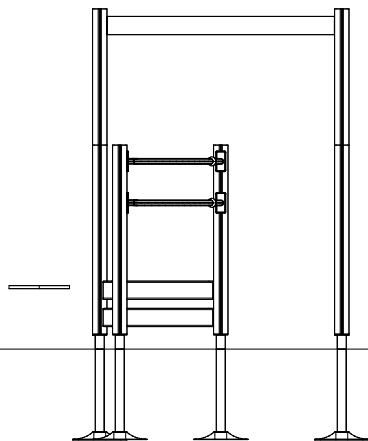

DATE: 17.7.2023

1:50

A

B

C

D