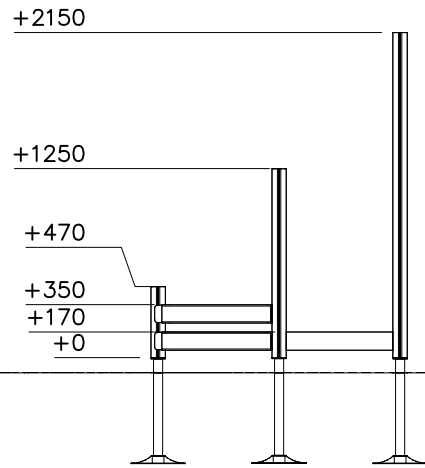

DATE: 17.7.2023

1:50

A

B

C

D