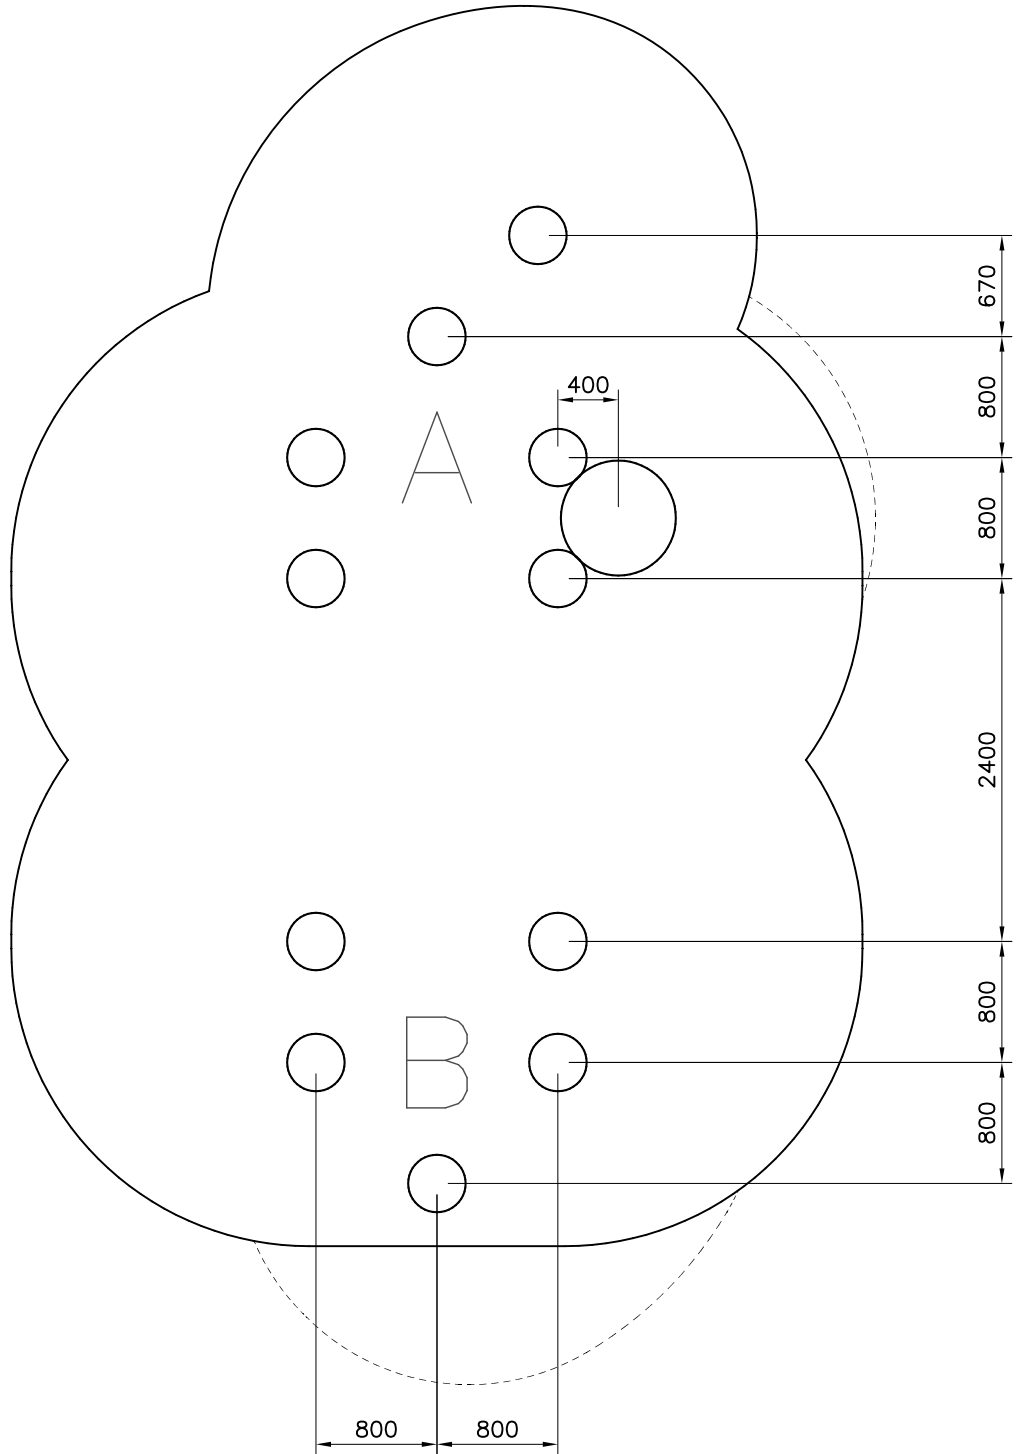

—— EN/AS Impact Area 37.5 m²
- - - - Falling Space 40.5 m²
Max Falling Height 0000 mm

- EN/AS Impact Area 37.5 m²
- - - Falling Space 40.5 m²
- Max Falling Height 520 mm

<p>DET 1</p> 	<p>DET 2</p> 	<p>DET 3</p> 	<p>DET 4</p> 
<p>DET 5</p> 	<p>DET 6</p> 		