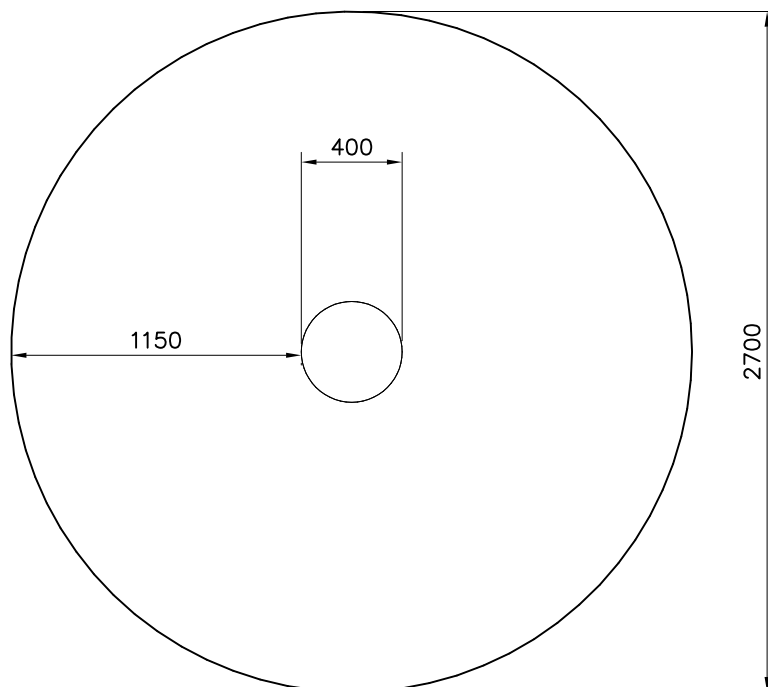

DET 2

① 900240	PCS		PCS
	2		
Ø8x70			
	PCS		PCS
	PCS		PCS
○ 707302	PCS	○ 707303	PCS
	1		1
○ 707304	PCS	○ 707305	PCS
	1		1
	PCS		PCS
	PCS		PCS

①	702286	PCS	②	901487	PCS
		1			3
	90x50		M10x40		
③	705432	PCS	④	903192	PCS
		1			1
	Ø400		20x200		
⑤	705101	PCS			PCS
		1			
			⑥	903191	PCS
				M10x35 (902252)	2
				Ø20/10.5x2 (901302)	PCS
				M10 (909637)	
				19x21x25 (903193)	
		PCS			PCS
		PCS			PCS
		PCS			PCS

- EN Impact Area 5.7 m²
- Falling Space 5.7 m²
- Max Falling Height 420 mm

DET 1

DET 2

DET 3

DET 4 705101 OPTIO 1

Tuotekyltti tulee tuotteen mukana yhdellä seuraavista tavoista:

1) Metallinen tuotekyltti ja kiinnitysruuvit