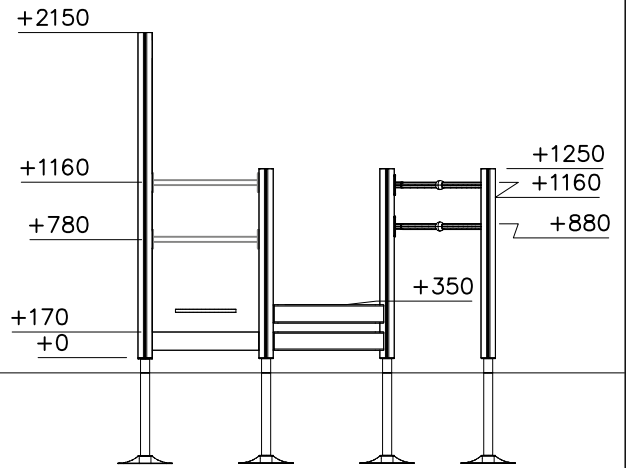

DATE: 17.7.2023

1:50

A

B

C

D