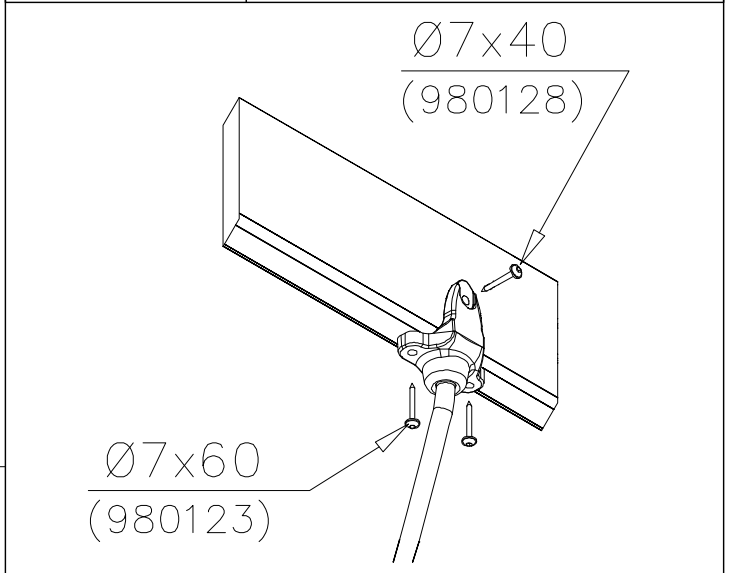

OPTION FOOT

①	911155	PCS			PCS
		1			
	90x90x650				

BOOM OPTIONS		
706510	706510-602	DARK BROWN
	706510-603	LIGHT BROWN
	706510-604	LIGHT GRAY
		
45x120x1030		

DET 1

DET 2 M8x60
(909866)

DET 3

RINGS OPTIONS		
706735	706735-301	BLUE
	706735-302	RED
	706735-303	BEIGE
	706735-304	GRAY
	706735-305	BLACK
	706735-306	YELLOW