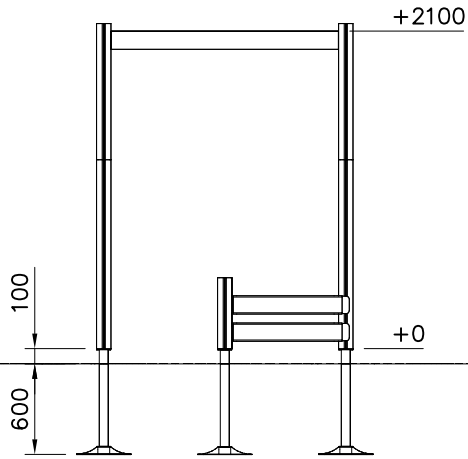

DATE: 17.7.2023

1:50

A