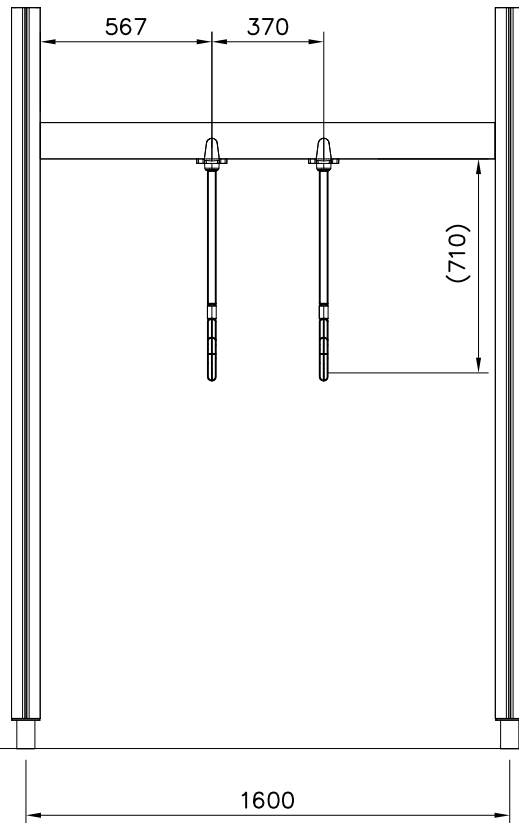

OPTION FOOT

①	911155	PCS			PCS
		1			
	90x90x650				

BOOM OPTIONS		
706510	706510-602	DARK BROWN
	706510-603	LIGHT BROWN
	706510-604	LIGHT GRAY
		
45x120x1030		

DET 1

DET 2 M8x60
(909866)

DET 3

RINGS OPTIONS		
706735	706735-301	BLUE
	706735-302	RED
	706735-303	BEIGE
	706735-304	GRAY
	706735-305	BLACK
	706735-306	YELLOW

① 903176	PCS	② 909850	PCS
	4		4
		M8x25	
③ 909256	PCS	④ 909633	PCS
	8		4
Ø16/8.4x1.6		M8	
⑤ 980123	PCS		PCS
	4		
Ø7x60			

*Note:

No gaps between:
8–25mm
89–230mm

COLOR OPTIONS

-701	BLUE
-702	YELLOW
-703	LIME
-704	DARK GRAY
-705	LIGHT GRAY
-706	RED
-707	GREEN
-708	FUXIA