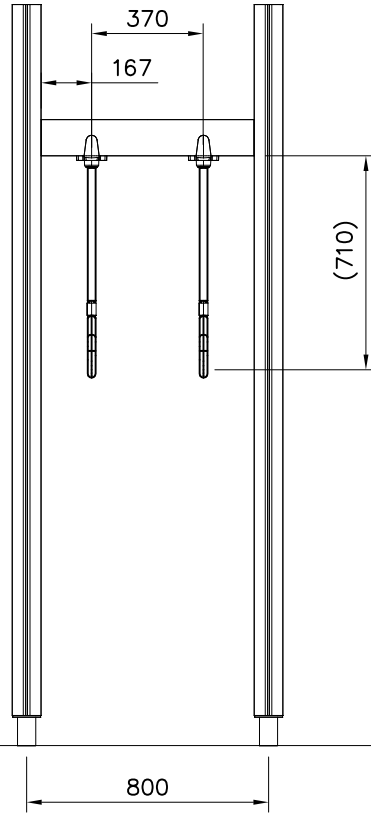

—— EN/AS Impact Area 37.5 m²
- - - - Falling Space 40.5 m²
Max Falling Height 0000 mm

- EN/AS Impact Area 37.5 m²
- - - Falling Space 40.5 m²
- Max Falling Height 520 mm

<p>DET 1</p> 	<p>DET 2</p> 	<p>DET 3</p> 	<p>DET 4</p> 
<p>DET 5</p> 	<p>DET 6</p> 		

OPTION FOOT

①	911155	PCS			PCS
		1			
	90x90x650				

BOOM OPTIONS		
706510	706510-602	DARK BROWN
	706510-603	LIGHT BROWN
	706510-604	LIGHT GRAY
		
45x120x1030		

DET 1

DET 2 M8x60
(909866)

DET 3

RINGS OPTIONS		
706735	706735-301	BLUE
	706735-302	RED
	706735-303	BEIGE
	706735-304	GRAY
	706735-305	BLACK
	706735-306	YELLOW

① 903176	PCS	② 909850	PCS
	4		4
		M8x25	
③ 909256	PCS	④ 909633	PCS
	8		4
Ø16/8.4x1.6		M8	
⑤ 980123	PCS		PCS
	4		
Ø7x60			

*Note:

No gaps between:
8–25mm
89–230mm

COLOR OPTIONS

-701	BLUE
-702	YELLOW
-703	LIME
-704	DARK GRAY
-705	LIGHT GRAY
-706	RED
-707	GREEN
-708	FUXIA

DET 2

① 900240	PCS		PCS
	2		
Ø8x70			
	PCS		PCS
	PCS		PCS
○ 707302	PCS	○ 707303	PCS
	1		1
○ 707304	PCS	○ 707305	PCS
	1		1
	PCS		PCS
	PCS		PCS

①	702286	PCS	②	901487	PCS
		1			3
	90x50		M10x40		
③	705432	PCS	④	903192	PCS
		1			1
	Ø400		20x200		
⑤	705101	PCS			PCS
		1			
			⑥	903191	PCS
				M10x35 (902252)	2
				Ø20/10.5x2 (901302)	PCS
				M10 (909637)	
				19x21x25 (903193)	
		PCS			PCS
		PCS			PCS
		PCS			PCS