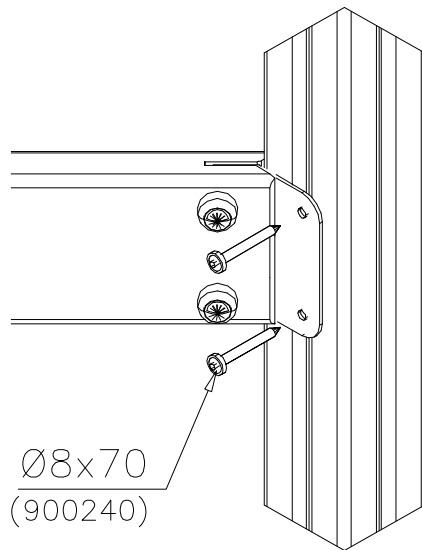

OPTION FOOT

①	911155	PCS			PCS
		1			
	90x90x650				

BOOM OPTIONS		
706510	706510-602	DARK BROWN
	706510-603	LIGHT BROWN
	706510-604	LIGHT GRAY
		
45x120x1030		

DET 1

DET 2 M8x60
(909866)

DET 3

RINGS OPTIONS		
706735	706735-301	BLUE
	706735-302	RED
	706735-303	BEIGE
	706735-304	GRAY
	706735-305	BLACK
	706735-306	YELLOW