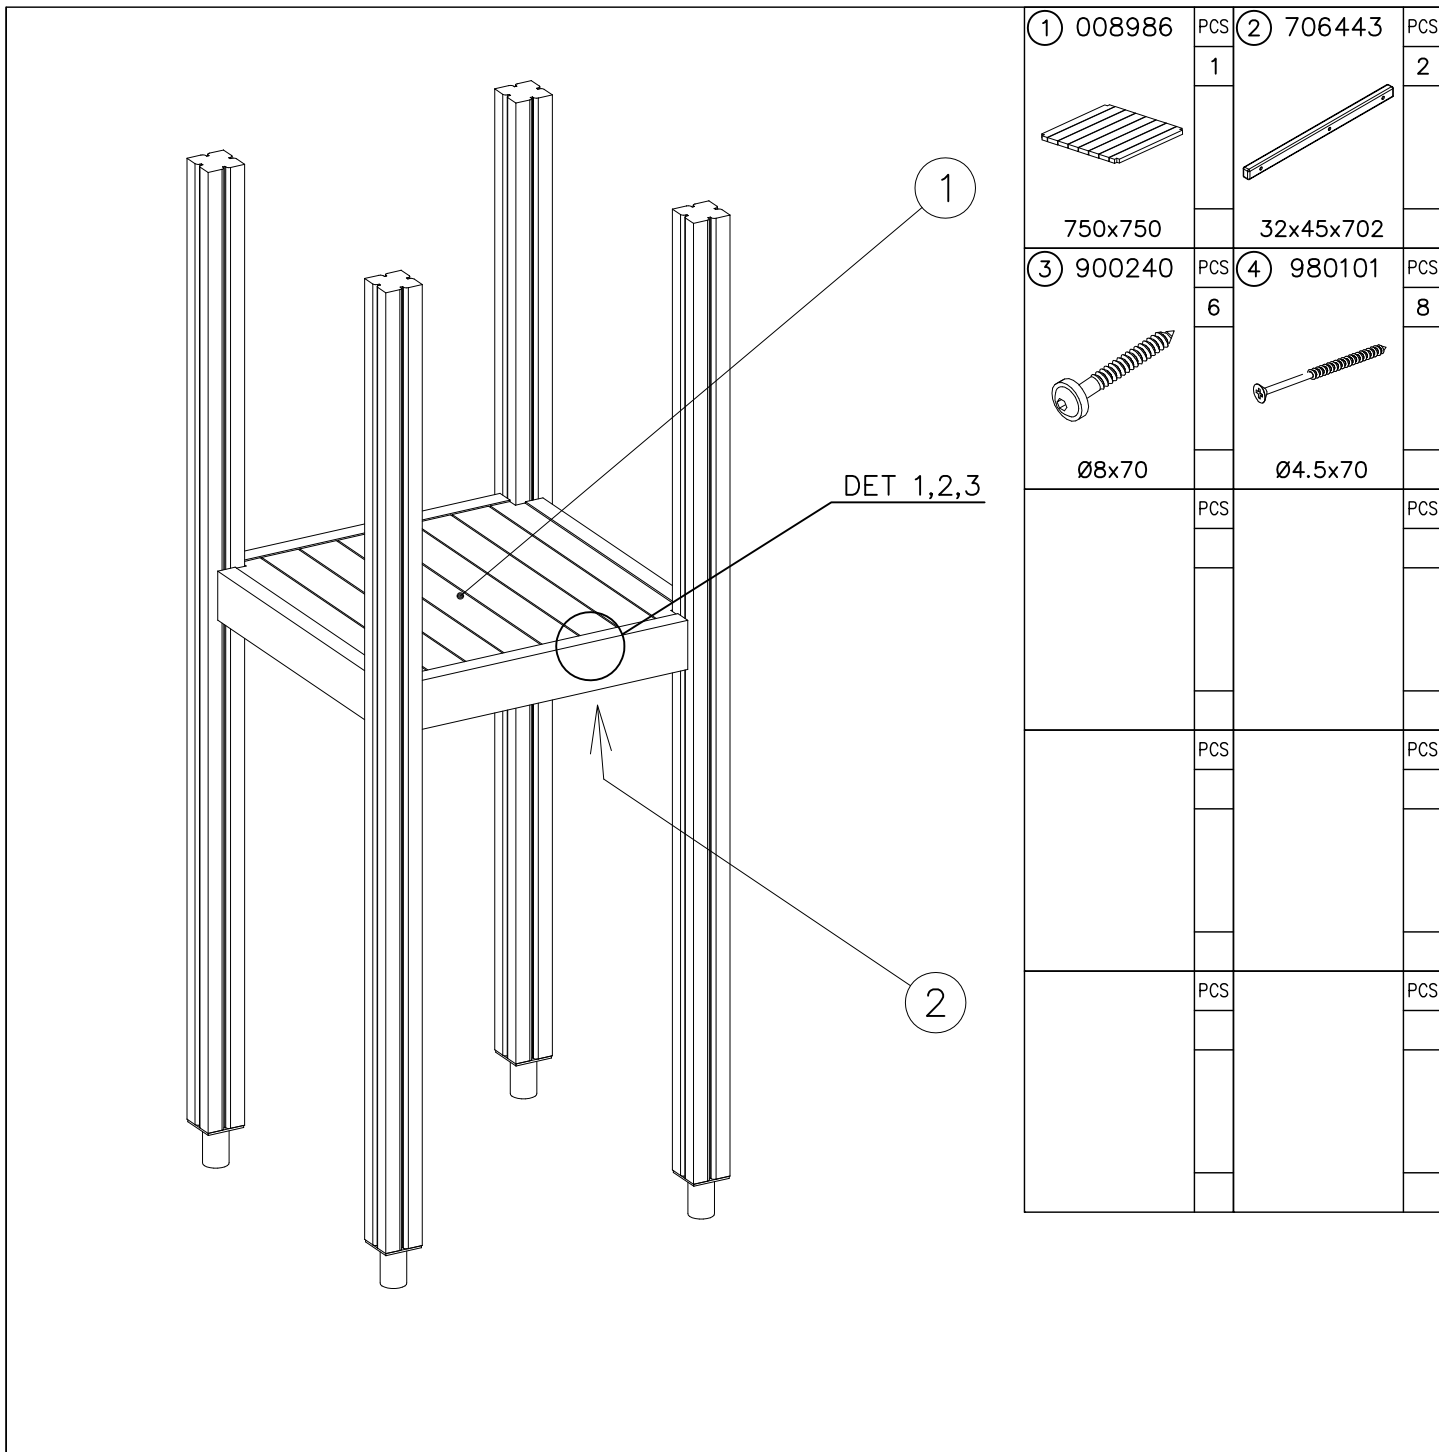

DET 2

DET 3

DET 1