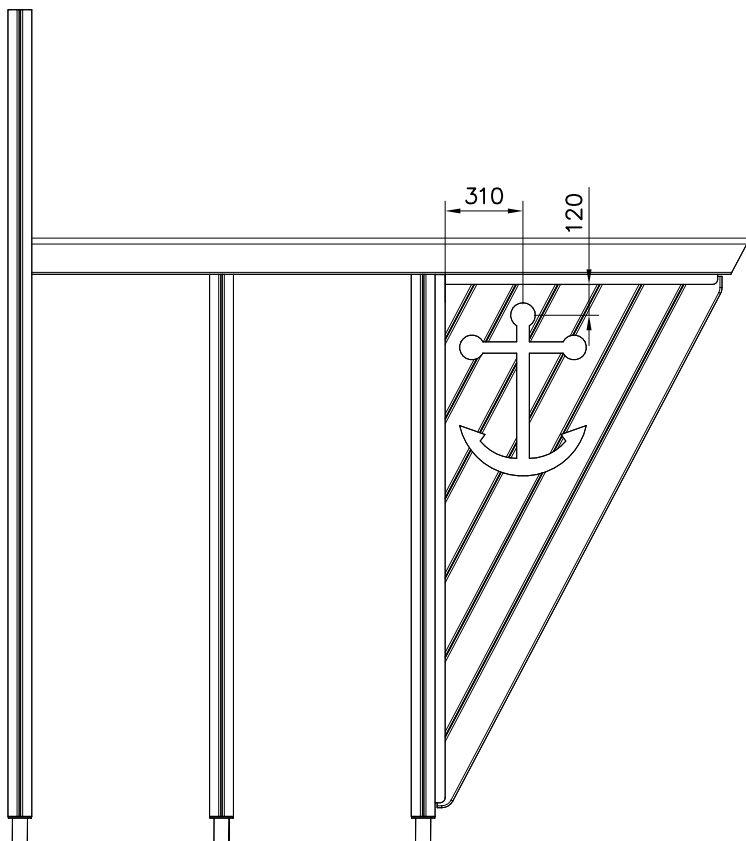

OPTION 2. Wall on either side (move vertical bar 70mm)

DET 1

DET 2

①	980122	PCS	②	980131	PCS
		14			10
					
	Ø5x30			Ø6x60	
③	980128	PCS	④	903093	PCS
		12			2
					
	Ø7x40			Ø8x90	
⑤	909230	PCS	⑥	905051	PCS
		2			2
					
	8x150			Ø24/8.4	
⑦	905103	PCS	⑧	906942	PCS
		2			2
					
	PT-28/32-H			IRR30601.5-3S	
		PCS			PCS
○	704868	PCS	○	707633	PCS
		2			1
					
	12x503x687			90x145x2855	
○	707653	PCS	○	929325	PCS
		1			1
					
	32x1130x2110			40x40x1080	
○	929326	PCS			PCS
		1			
					
	40x40x3x2095				