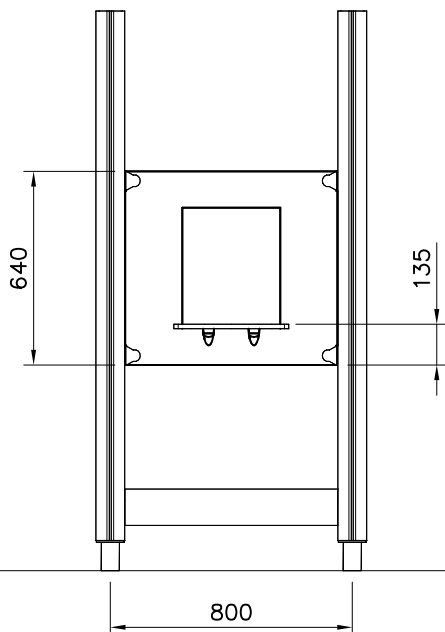

DET 1

DET 2

DET 3

DET 4

DET 5

DET 6

DET 7

Ø7x40
(980128)

GAME WALL OPTIONS

706766	706772	706308	707453
			
640x702	640x702	640x702	640x702
707209	705705	707433	707386
			
640x702	640x702	640x702	640x702
709403	709358	709405	
			
640x702	640x702	420x702	

DET 1

DET 2

① 706727	PCS	② 706744	PCS
	1		1
10x702x640		15x145x380	
③ 901570	PCS	④ 903176	PCS
	4		4
36x55x55			
⑤ 909855	PCS	⑥ 909850	PCS
	2		8
M8x35		M8x25	
⑦ 909256	PCS	⑧ 980150	PCS
	8		6
Ø16/8.4x1.6		M8	
⑨ 909633	PCS	⑩ 980123	PCS
	4		4
M8		Ø7x60	
		⑪ 905112	PCS
			4
		Ø22	