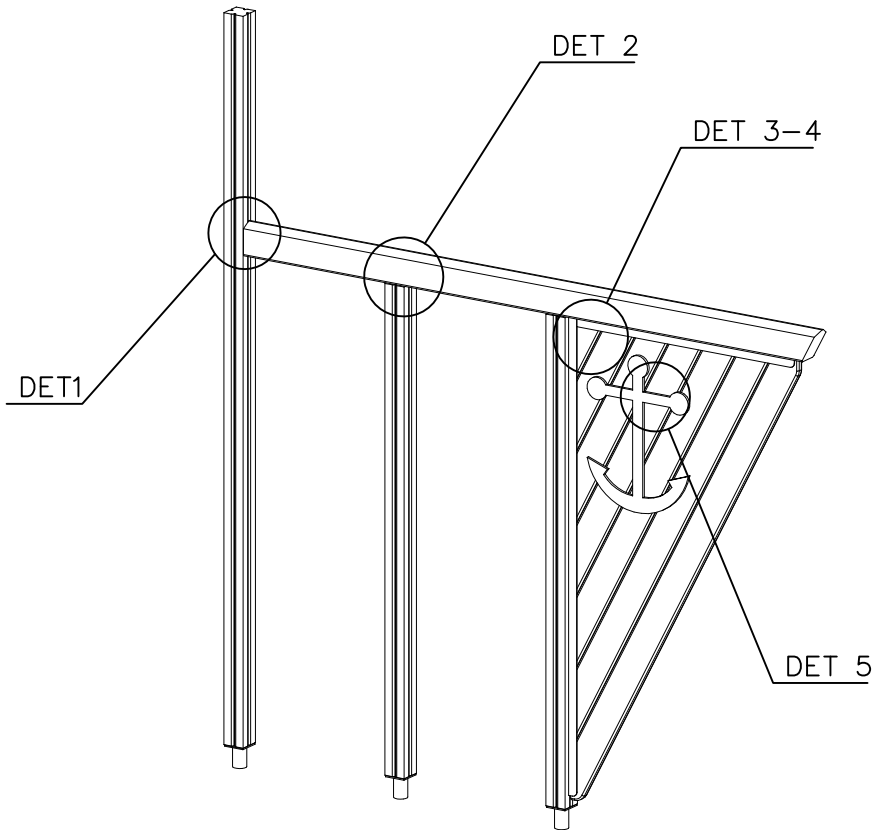

OPTION 2. Wall on either side (move vertical bar 70mm)

DET 1

DET 2

①	980122	PCS	②	980131	PCS
		14			10
					
	Ø5x30			Ø6x60	
③	980128	PCS	④	903093	PCS
		12			2
					
	Ø7x40			Ø8x90	
⑤	909230	PCS	⑥	905051	PCS
		2			2
					
	8x150			Ø24/8.4	
⑦	905103	PCS	⑧	906942	PCS
		2			2
					
	PT-28/32-H			IRR30601.5-3S	
		PCS			PCS
○	704868	PCS	○	707633	PCS
		2			1
					
	12x503x687			90x145x2855	
○	707653	PCS	○	929325	PCS
		1			1
					
	32x1130x2110			40x40x1080	
○	929326	PCS			PCS
		1			
					
	40x40x3x2095				