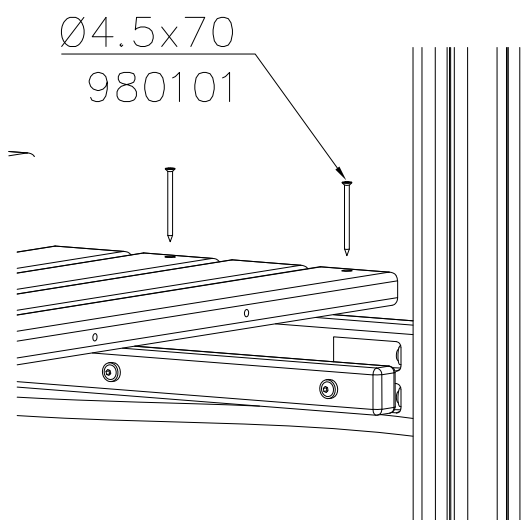

DET 1

DET 2

DET 3

DET 4

DET 5

DET 6

LAPPSET® DEEP FOUNDATION

FOOT

DATE: 15.5.2018

1(1)

①	909511	PCS	②	909519	PCS
		1			1
	90x90x650			50x380x380	

③	909637	PCS	④	909638	PCS
		4			8
	M10			Ø20/10.5	

⑤	909639	PCS	⑥	905104	PCS
		4			4
	M10x25			M10	

OPTION FOOT

①	911155	PCS			PCS
		1			
	90x90x650				