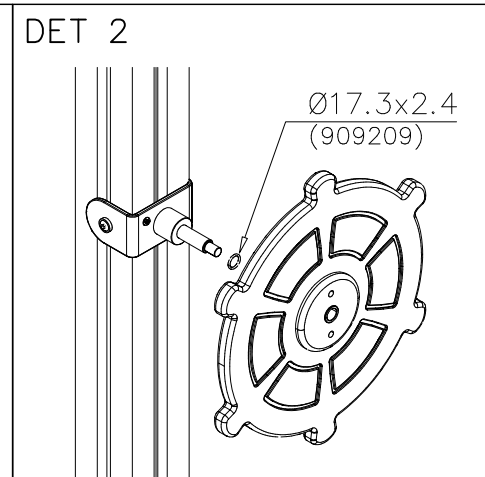

① 900240	PCS	② 909209	PCS
	2		1
Ø8x70		Ø17.3x2.4	
③ 909644	PCS	④ 980106	PCS
	1		2
M12		Ø5x40	
⑤ 980165	PCS		PCS
	1		
Ø24/13x3			
	PCS		PCS
	PCS		PCS
○ 707320	PCS	○ 905879	PCS
	1		1