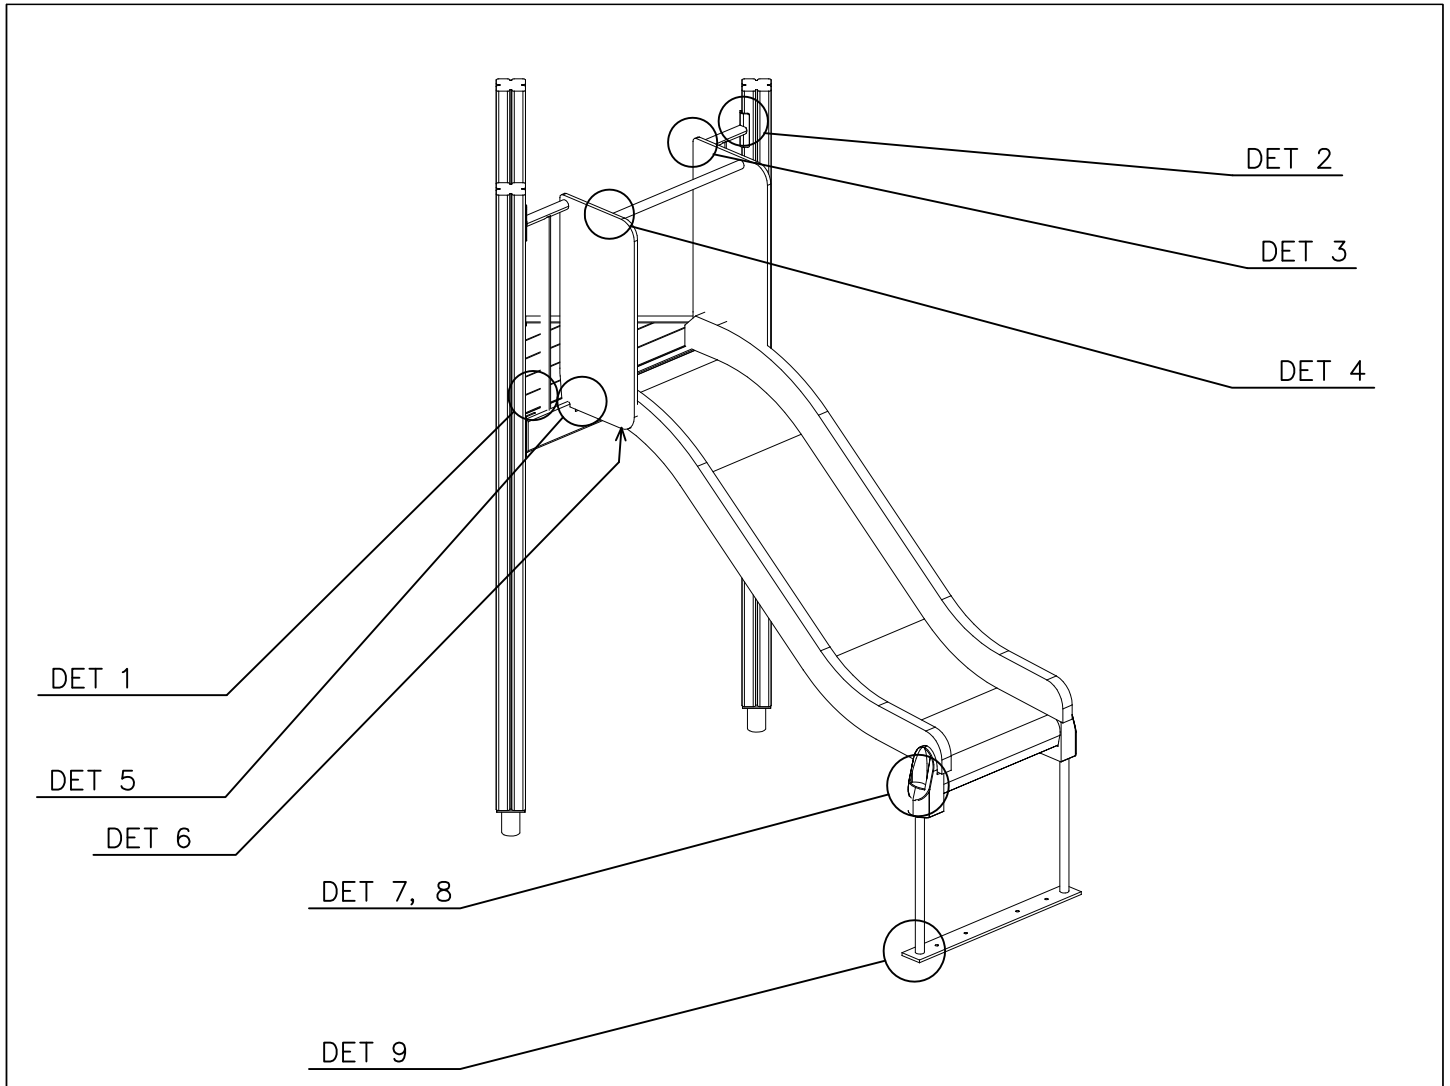

DET 1

DET 2 M8x60
(909866)

DET 3

SLIDE OPTIONS			
706450 +1470 	706450-602 706450-603 706450-604	DARK BROWN LIGHT BROWN LIGHT GRAY	
706452 +870 	706452-602 706452-603 706452-604	DARK BROWN LIGHT BROWN LIGHT GRAY	