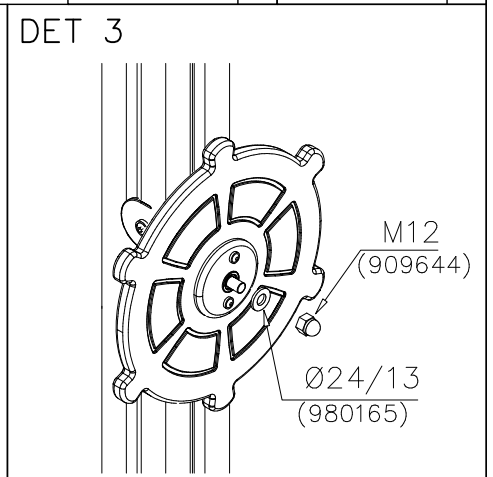

① 900240	PCS	② 909209	PCS
	2		1
Ø8x70		Ø17.3x2.4	
③ 909644	PCS	④ 980106	PCS
	1		2
M12		Ø5x40	
⑤ 980165	PCS		PCS
	1		
Ø24/13x3			
	PCS		PCS
	PCS		PCS
○ 707320	PCS	○ 905879	PCS
	1		1