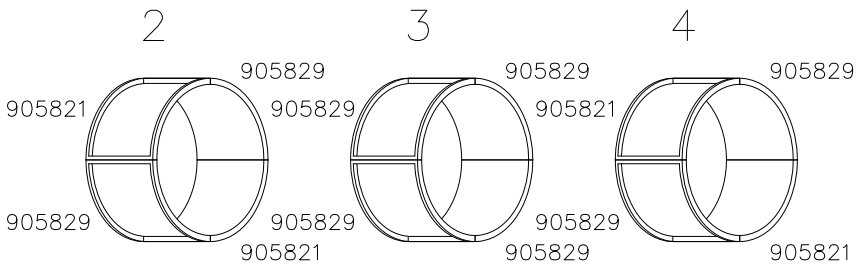

DET 1

① 705510	PCS	② 900240	PCS
	1		4
		Ø8x70	
	PCS		PCS
	PCS		PCS
	PCS		PCS
	PCS		PCS
	PCS		PCS
	PCS		PCS
	PCS		PCS

DET 1

DET 2

1 : 50

1 : 50

707918-701	PCS 2	900240	PCS 28	903533	PCS 12	905112	PCS 168	905829	PCS 4	905831	PCS 88
											
		Ø8x70		SRL12		BLACK Ø22		TRANSPARENT		BLACK	
909205	PCS 44	980150	PCS 44		PCS		PCS		PCS		PCS
											
8x60		M8									
	PCS		PCS		PCS		PCS		PCS		PCS
	PCS		PCS		PCS		PCS		PCS		PCS
	PCS		PCS		PCS		PCS		PCS		PCS
	PCS		PCS		PCS		PCS		PCS		PCS

DET 1

DET 2

DET 3

DET 4

DET 5

DET 6

Esimerkki putken kokoamisesta
Example of installation

LIUKUPINTAAN EI SAA TULLA
LÄPINÄKYVIÄ MODUULEJA!!