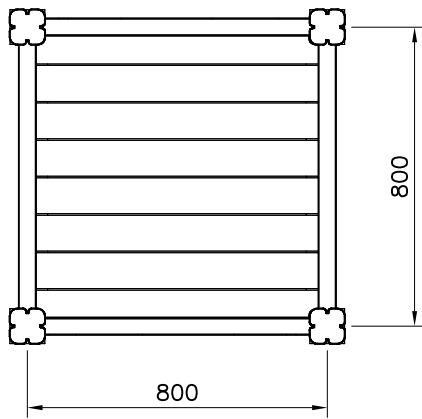

OPTION 2. Wall on either side (move vertical bar 70mm)

DET 1

DET 2

①	980122	PCS	②	980131	PCS
		14			10
					
	Ø5x30			Ø6x60	
③	980128	PCS	④	903093	PCS
		12			2
					
	Ø7x40			Ø8x90	
⑤	909230	PCS	⑥	905051	PCS
		2			2
					
	8x150			Ø24/8.4	
⑦	905103	PCS	⑧	906942	PCS
		2			2
					
	PT-28/32-H			IRR30601.5-3S	
		PCS			PCS
○	704868	PCS	○	707633	PCS
		2			1
					
	12x503x687			90x145x2855	
○	707653	PCS	○	929325	PCS
		1			1
					
	32x1130x2110			40x40x1080	
○	929326	PCS			PCS
		1			
					
	40x40x3x2095				

Concrete
 500x500x300

① 905104	PCS		PCS
	8		
M10			

① 706443	PCS	② 705257	PCS
	2		1
32x45x702		32x750x750	
③ 900240	PCS	④ 980101	PCS
	6		8
Ø8x70		Ø4.5x70	
	PCS		PCS
	PCS		PCS

DET 1

DET 2

DET 3