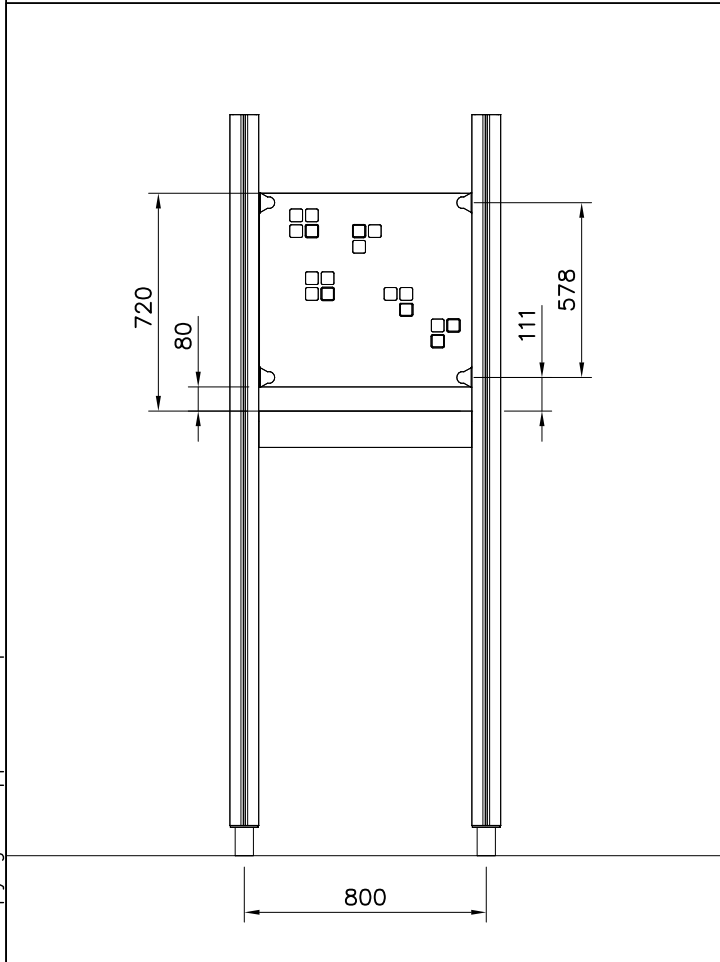

DET 7

DET 8

① 903176	PCS	② 909850	PCS
	4		4
		M8x25	
③ 909256	PCS	④ 909633	PCS
	8		4
Ø16/8.4x1.6		M8	
⑤ 980123	PCS		PCS
	4		
Ø7x60			
	PCS		PCS

LAPPSET® DEEP FOUNDATION

ROPE LADDER

DATE: 30.6.2016

1(1)

① 905051	PCS	② 909519	PCS
	2		2
Ø24/8.4		50x380x380	
③ 909867	PCS	④ 909633	PCS
	2		2
M8x70		M8	
⑤ 903093	PCS		PCS
	4		
Ø8x90			
○ 706462	PCS	○ 707393	PCS
	1		1
+1470		+1970	