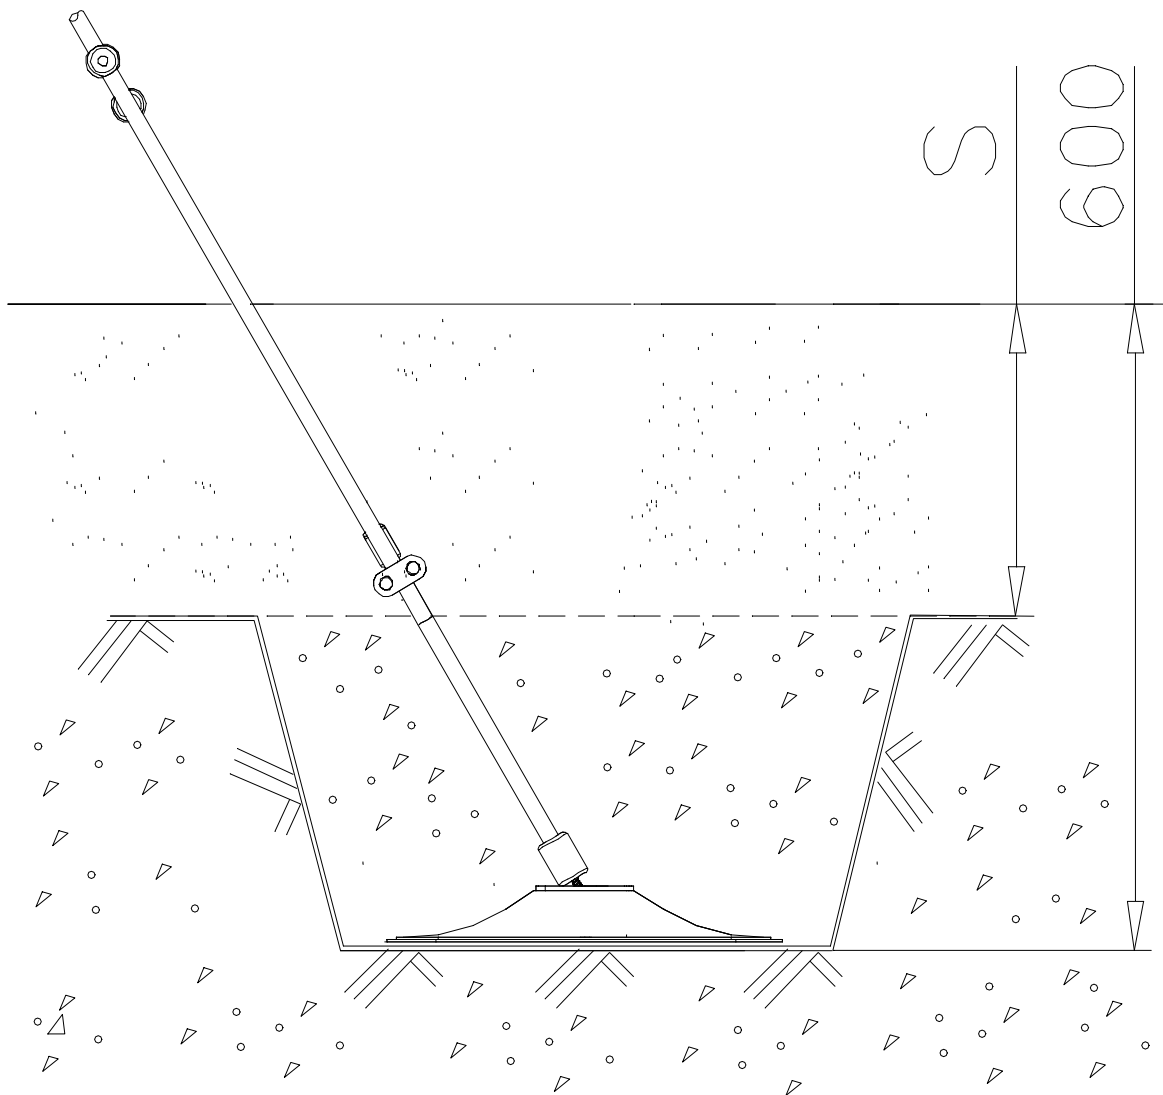

DET 7

DET 8

① 903176	PCS	② 909850	PCS
	4		4
		M8x25	
③ 909256	PCS	④ 909633	PCS
	8		4
Ø16/8.4x1.6		M8	
⑤ 980123	PCS		PCS
	4		
Ø7x60			
	PCS		PCS

LAPPSET® DEEP FOUNDATION

ROPE LADDER

DATE: 30.6.2016

1(1)

① 905051	PCS	② 909519	PCS
	2		2
Ø24/8.4		50x380x380	
③ 909867	PCS	④ 909633	PCS
	2		2
M8x70		M8	
⑤ 903093	PCS		PCS
	4		
Ø8x90			
○ 706462	PCS	○ 707393	PCS
	1		1
+1470		+1970	