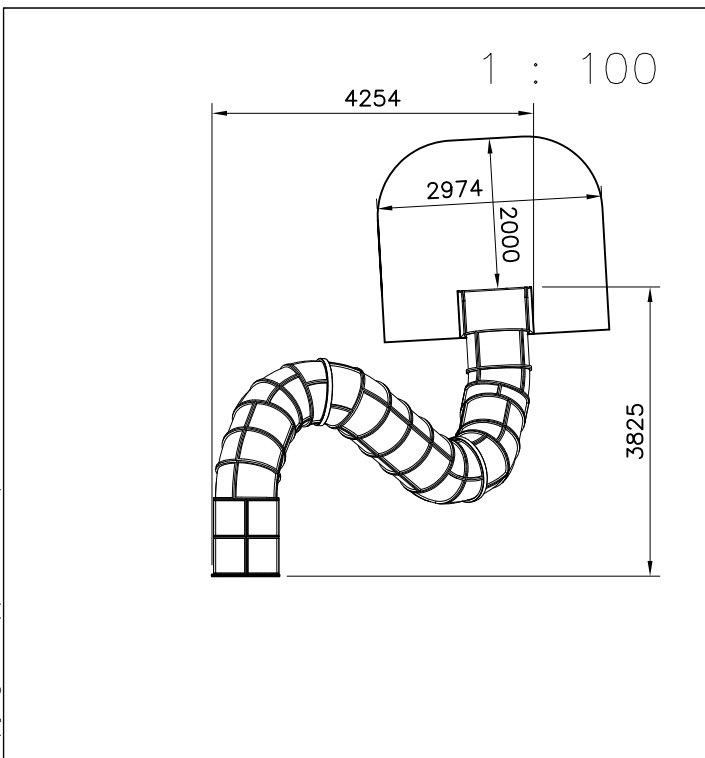

DATE: 27.10.2015

1(1)

② 905104	PCS		PCS
	4		
 M10	PCS		PCS

905104

①	909511	PCS	②	909519	PCS
		1			1
③	909637	PCS	④	909638	PCS
		4			8
	M10			Ø20/10.5	
⑤	909639	PCS			PCS
		4			
	M10x25				
		PCS			PCS
		PCS			PCS
		PCS			PCS
		PCS			PCS
		PCS			PCS

DET 1

LAPPSET®
DEEP FOUNDATION

FOOT

DATE: 13.3.2014

4A

0000	PCS 2	004914 	PCS 2	707918-706 	PCS 4	900240  Ø8x70	PCS 14	903533  SRL12	PCS 6	905086  Ø44/13.5	PCS 4
905112  BLACK Ø22	PCS 1072	905801  GREY	PCS 26	905811  GREY	PCS 26	905821  GREY	PCS 16	905829  TRANSPARENT	PCS 8	905831  BLACK	PCS 992
905850 	PCS 1	905859  6x80x850	PCS 2	905860 	PCS 2	909205  8x60	PCS 504	909248  M12	PCS 4	909274  8x30	PCS 4
980150  M8	PCS 500	980151  Ø16/8.4	PCS 8		PCS		PCS		PCS		PCS
	PCS		PCS		PCS		PCS		PCS		PCS
	PCS		PCS		PCS		PCS		PCS		PCS
	PCS		PCS		PCS		PCS		PCS		PCS

<p>905850</p>  <p>Access- and maintenance panel. Asennus- ja huolto luukku.</p>	<p>905850 SURFACE MOUNT OPTION</p>  <p>10x30 M12 909545</p>	<p>905850</p>  <p>300 S</p>
<p>905850</p>  <p>DET 6 DET 5 905850</p>	<p>905850</p>  <p>905850 M12 Ø44/13.5</p>	<p>905850</p>  <p>8x30 905860 905859 Ø16/8.4 M8</p>