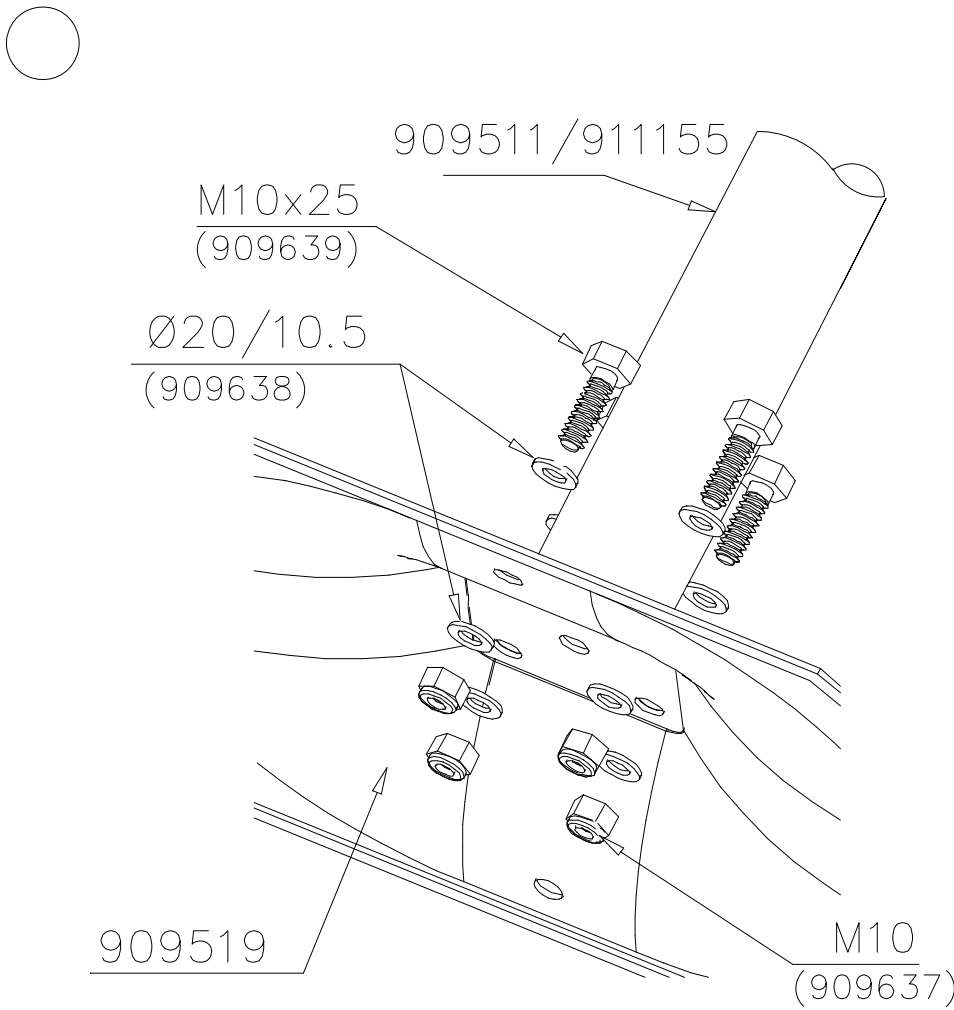

LAPPSET® DEEP FOUNDATION

FOOT

DATE: 15.5.2018

1(1)

①	909511	PCS	②	909519	PCS
		1			1
	90x90x650			50x380x380	
③	909637	PCS	④	909638	PCS
		4			8
	M10			Ø20/10.5	
⑤	909639	PCS	⑥	905104	PCS
		4			4
	M10x25			M10	
OPTION FOOT					
①	911155	PCS			PCS
		1			
	90x90x650				

La plaque d'informations produit est livrée sous l'une de ces 3 formes :**1) Plaque métallique et vis**

- Fixez la plaque à l'aide des vis.

2) Etiquette autocollante

- Avant de coller l'étiquette, nettoyez le composant métallique peint ou la plaque de contreplaqué, de toute saleté. La surface doit être sèche (voir image 2).
- Attention, ne pas coller l'étiquette sur une surface lamellé-collée irrégulière ou sur du bois peint.