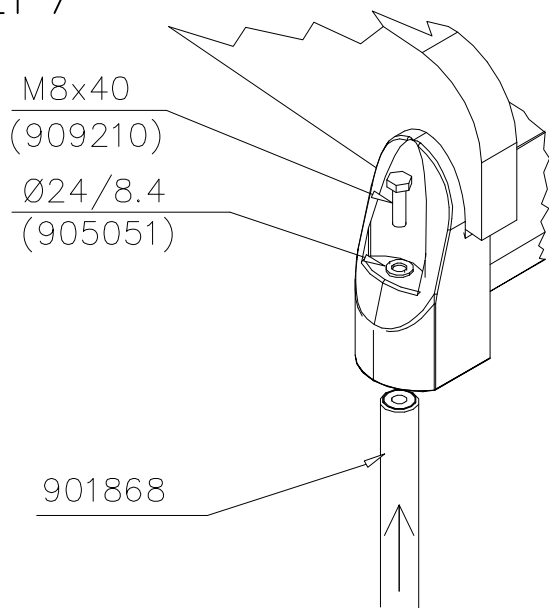

LAPPSET

DEEP FOUNDATION

SLIDE WOOD

DATE: 3.11.2017

4(5)

○ 707133	PCS	○ 901868	PCS	○ 901879	PCS	⑥ 909210	PCS	⑦ 905051	PCS	⑧ 980128	PCS
	1		2		2		4		4		6
10x80x745		Ø30x598				M8x40		Ø24/8.4		Ø7x40	

DET 6

Insert sheet metal IN to the plastic cover.

DET 7

DET 8

① 903176	PCS	② 909850	PCS
	4		4
		M8x25	
③ 909256	PCS	④ 909633	PCS
	8		4
Ø16/8.4x1.6		M8	
⑤ 980123	PCS		PCS
	4		
Ø7x60			
	PCS		PCS

LAPPSET® DEEP FOUNDATION

ROPE LADDER

DATE: 30.6.2016

1(1)

① 905051	PCS	② 909519	PCS
	2		2
Ø24/8.4		50x380x380	
③ 909867	PCS	④ 909633	PCS
	2		2
M8x70		M8	
⑤ 903093	PCS		PCS
	4		
Ø8x90			
○ 706462	PCS	○ 707393	PCS
	1		1
+1470		+1970	