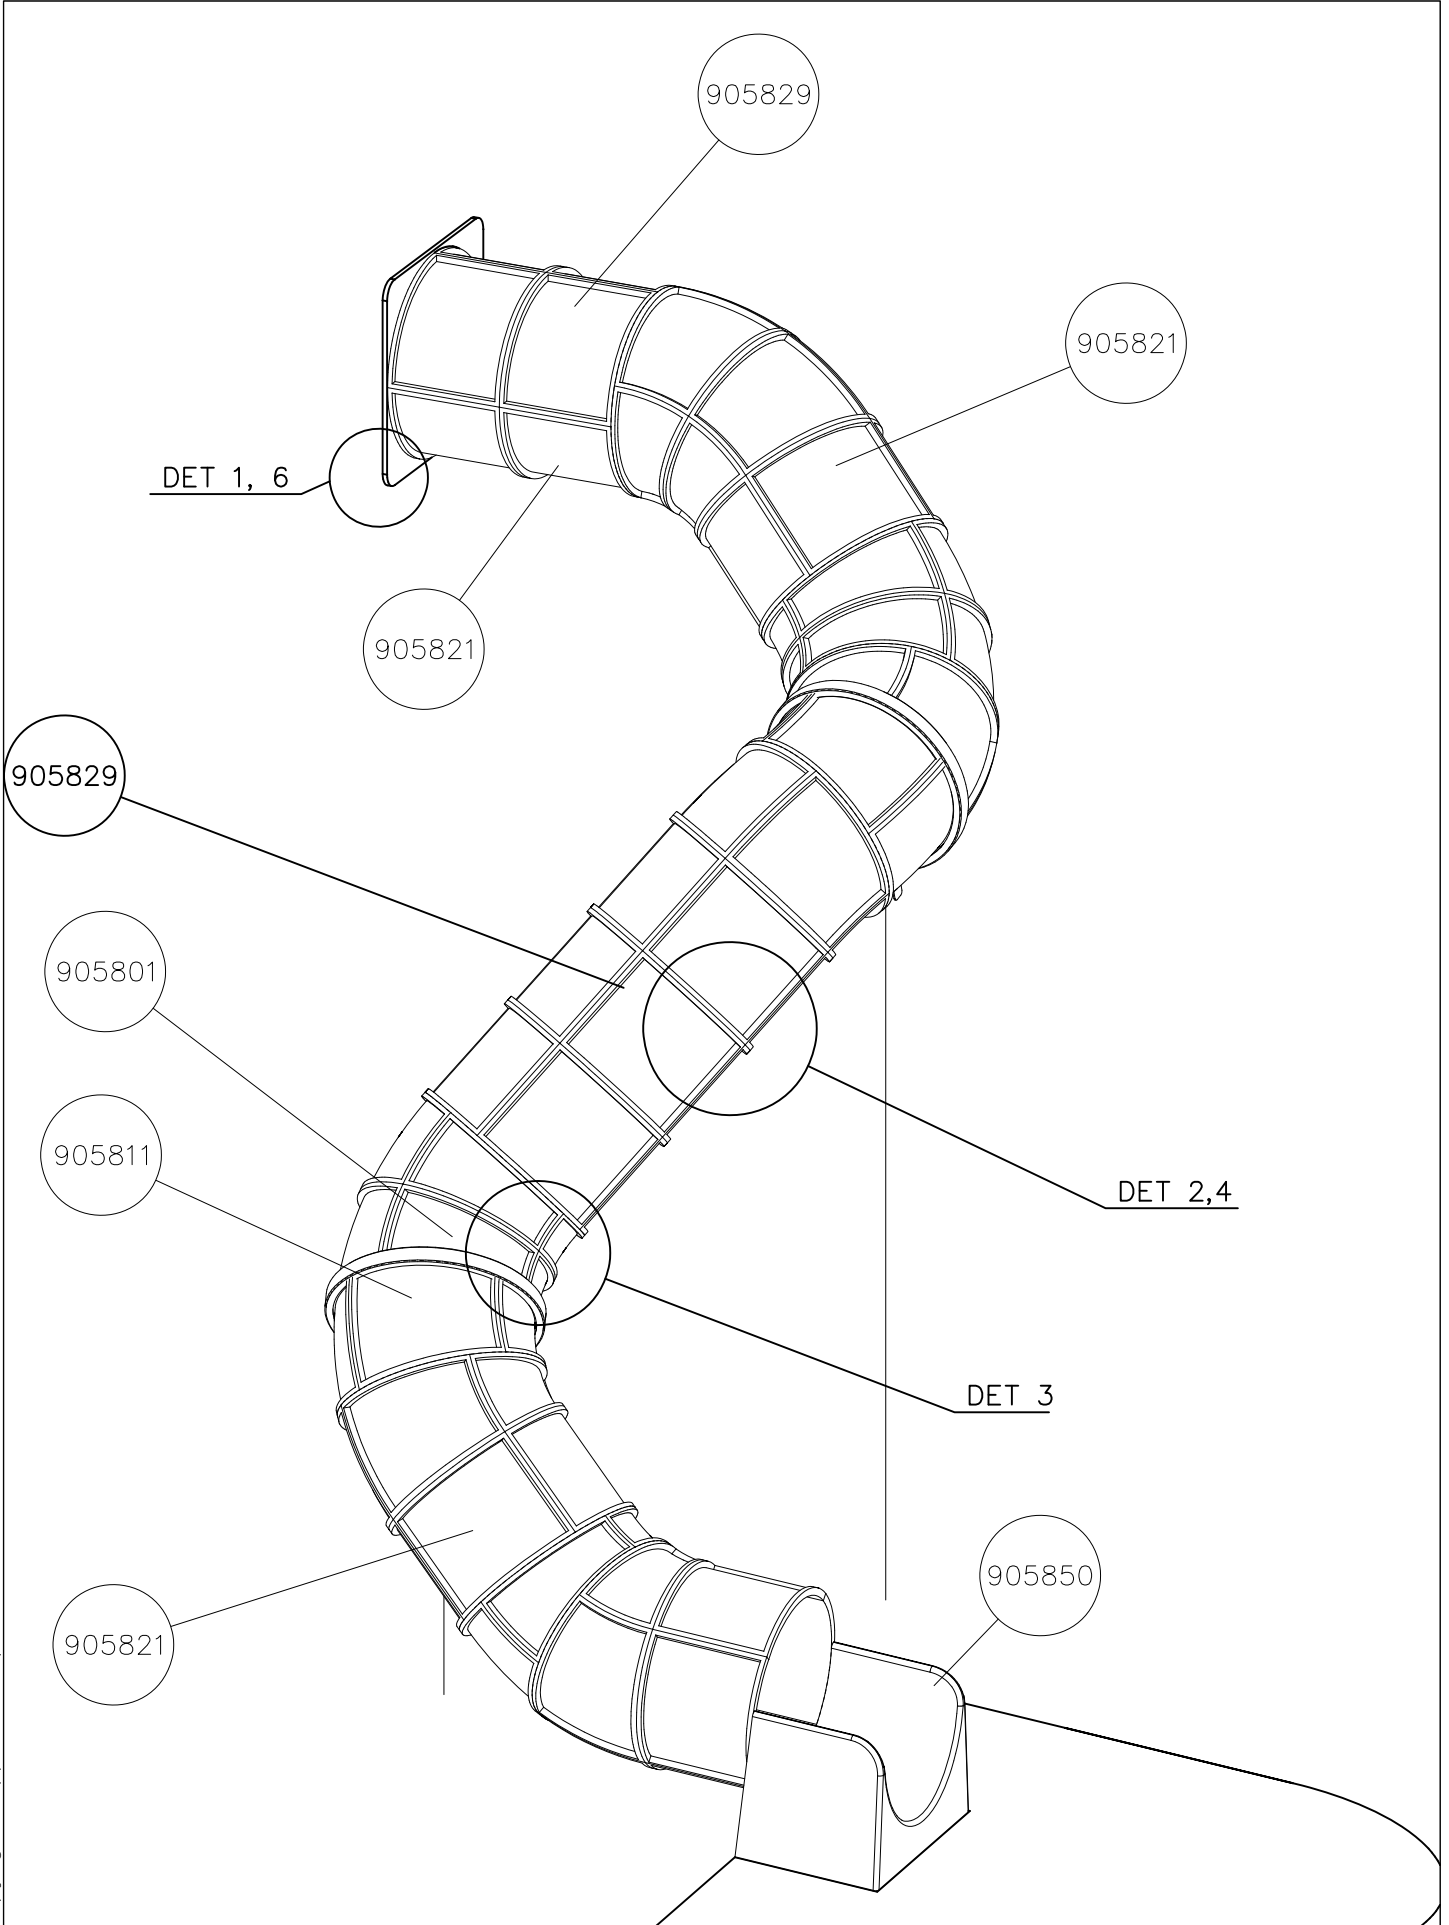

La plaque d'informations produit est livrée sous l'une de ces 3 formes :**1) Plaque métallique et vis**

- Fixez la plaque à l'aide des vis.

2) Etiquette autocollante

- Avant de coller l'étiquette, nettoyez le composant métallique peint ou la plaque de contreplaqué, de toute saleté. La surface doit être sèche (voir image 2).
- Attention, ne pas coller l'étiquette sur une surface lamellé-collée irrégulière ou sur du bois peint.

DATE: 27.10.2015

1(1)

② 905104	PCS		PCS
	4		
 M10	PCS		PCS

905104

①	909511	PCS	②	909519	PCS
		1			1
③	909637	PCS	④	909638	PCS
		4			8
	M10			Ø20/10.5	
⑤	909639	PCS			PCS
		4			
	M10x25				
		PCS			PCS
		PCS			PCS
		PCS			PCS
		PCS			PCS
		PCS			PCS

DET 1

LAPPSET®
DEEP FOUNDATION

FOOT

DATE: 13.3.2014

4A

0000	PCS 2	004914 	PCS 2	707918-706 	PCS 4	900240  Ø8x70	PCS 14	903533  SRL12	PCS 6	905086  Ø44/13.5	PCS 4
905112  BLACK Ø22	PCS 1072	905801  GREY	PCS 26	905811  GREY	PCS 26	905821  GREY	PCS 16	905829  TRANSPARENT	PCS 8	905831  BLACK	PCS 992
905850 	PCS 1	905859  6x80x850	PCS 2	905860 	PCS 2	909205  8x60	PCS 504	909248  M12	PCS 4	909274  8x30	PCS 4
980150  M8	PCS 500	980151  Ø16/8.4	PCS 8		PCS		PCS		PCS		PCS
	PCS		PCS		PCS		PCS		PCS		PCS
	PCS		PCS		PCS		PCS		PCS		PCS
	PCS		PCS		PCS		PCS		PCS		PCS

<p>905850</p>  <p>Access- and maintenance panel. Asennus- ja huolto luukku.</p>	<p>905850 SURFACE MOUNT OPTION</p>  <p>10x30 M12 909545</p>	<p>905850</p>  <p>300 S</p>
<p>905850</p>  <p>DET 6 DET 5 905850</p>	<p>905850</p>  <p>905850 M12 Ø44/13.5</p>	<p>905850</p>  <p>8x30 905860 905859 Ø16/8.4 M8</p>