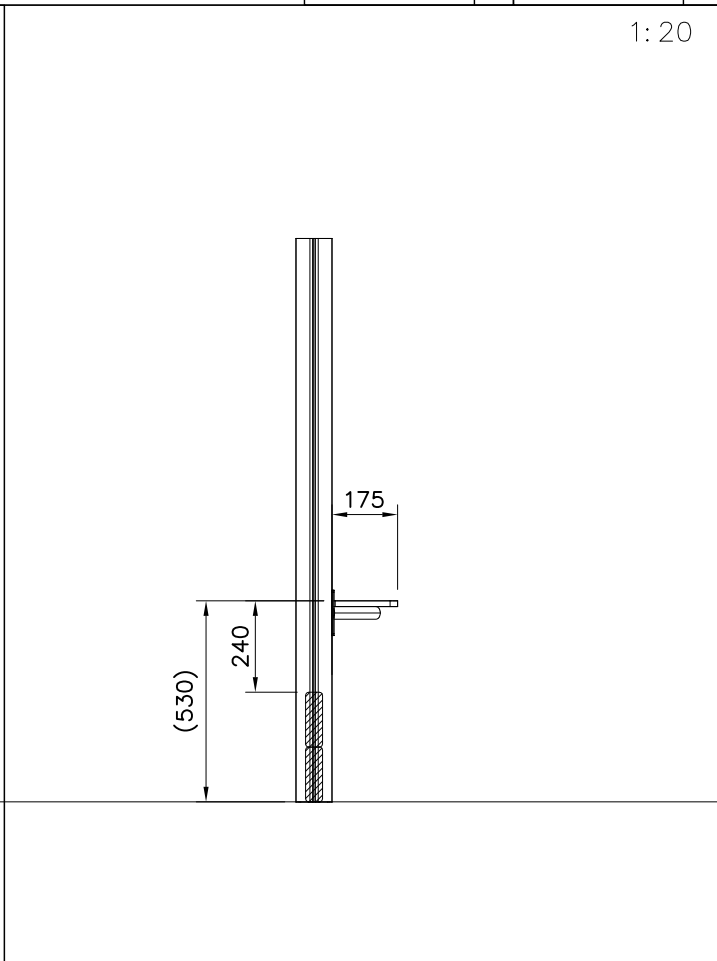

# FOOT

DATE: 15.5.2018

1(1)

①	909511	PCS	②	909519	PCS
		1			1
	90x90x650			50x380x380	
③	909637	PCS	④	909638	PCS
		4			8
	M10			Ø20/10.5	
⑤	909639	PCS	⑥	905104	PCS
		4			4
	M10x25			M10	

OPTION FOOT

①	911155	PCS			PCS
		1			
	90x90x650				

<p>DET 1</p> <p>175</p> <p>909530</p> <p>Ø16/8.4 (980151)</p> <p>Ø8x70 (900240)</p> <p>905112</p>	<p>DET 2</p> <p>909530</p>
<p>DET 3</p> <p>Ø16/8.4 (980151)</p> <p>Ø8x70 (900240)</p> <p>905112</p>	

① 706783	PCS	② 907783	PCS
	1		2
15x170x700		120x40x180	
③ 900240	PCS	④ 909868	PCS
	4		4
Ø8x70		M8x50	
⑤ 909256	PCS	⑥ 909633	PCS
	8		4
Ø16/8.4		M8	
⑦ 905103	PCS	⑧ 905112	PCS
	2		4
PT-28/32-H		Ø22	

DET 1

Pre-drill hole  
 Esireikä

Ø5 ↓ 50

907783

Ø16/8.4

(909256)

Ø8x70

(900240)