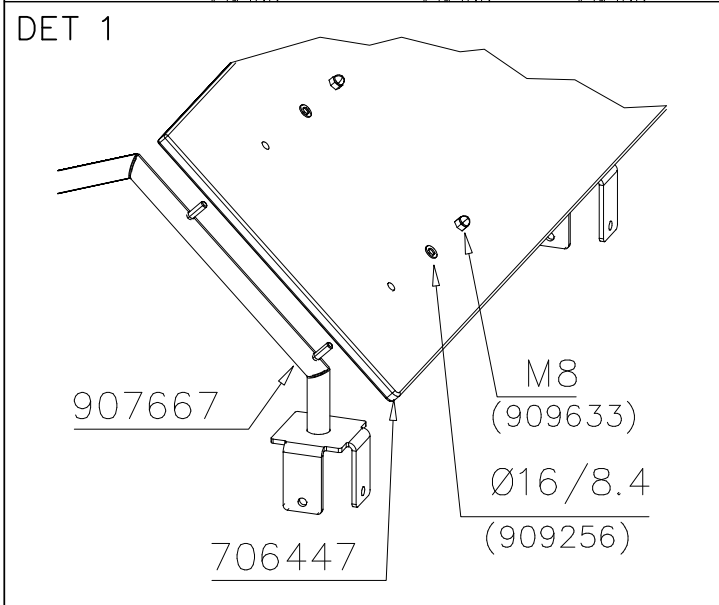

### WALL OPTIONS

706744	706744	DARK GRAY
15x145x380		

**Tuotekyltti tulee tuotteen mukana yhdellä seuraavista tavoista:****1) Metallinen tuotekyltti ja kiinnitysruuvit**

- Kiinnitä tuotekyltti ruuveilla tolppaan noin 2 metrin korkeuteen kuvan 1 mukaisesti.