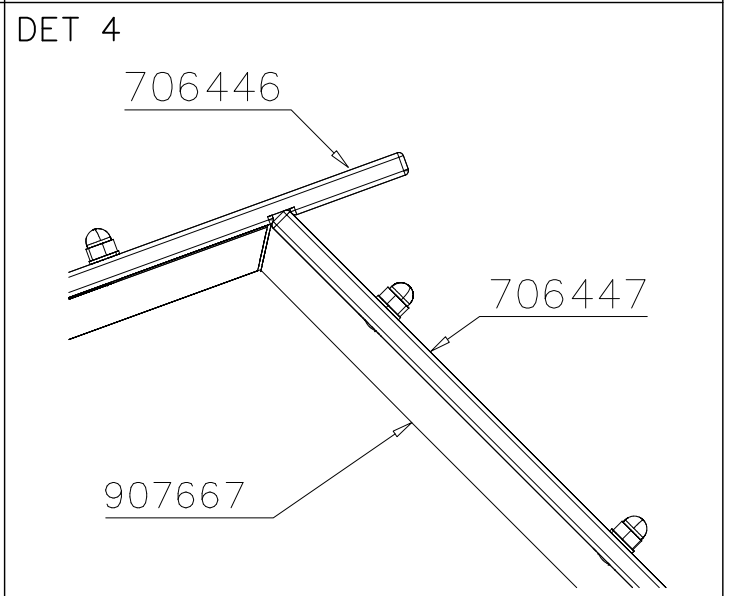

### WALL OPTIONS

706744	706744	DARK GRAY
15x145x380		

**Tuotekyltti tulee tuotteen mukana yhdellä seuraavista tavoista:****1) Metallinen tuotekyltti ja kiinnitysruuvit**

- Kiinnitä tuotekyltti ruuveilla tolppaan noin 2 metrin korkeuteen kuvan 1 mukaisesti.