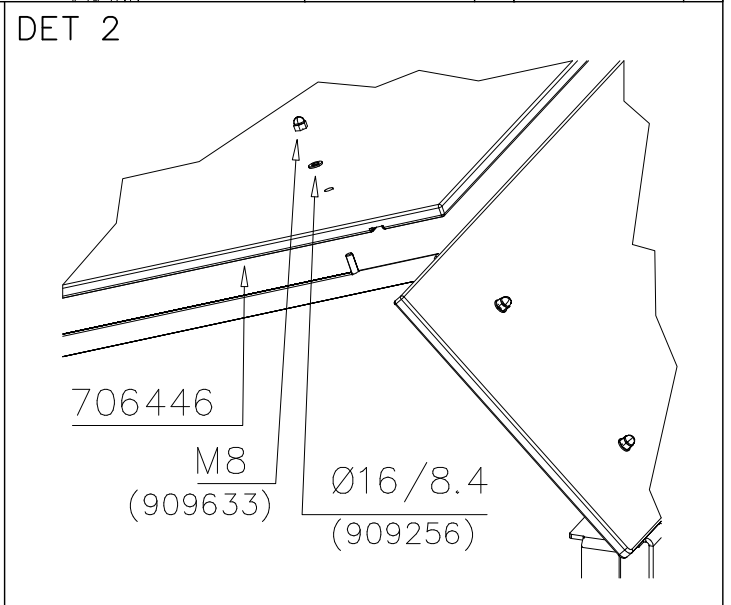

### WALL OPTIONS

706744	706744	DARK GRAY
15x145x380		

**Tuotekyltti tulee tuotteen mukana yhdellä seuraavista tavoista:****1) Metallinen tuotekyltti ja kiinnitysruuvit**

- Kiinnitä tuotekyltti ruuveilla tolppaan noin 2 metrin korkeuteen kuvan 1 mukaisesti.