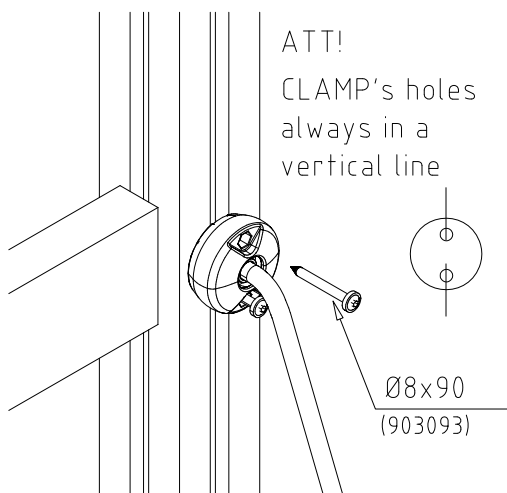

LAPPSET® DEEP FOUNDATION

ROPE LADDER

DATE: 30.6.2016

1(1)

①	905051	PCS	②	909519	PCS
		2			2
	Ø24/8.4			50x380x380	
③	909867	PCS	④	909633	PCS
		2			2
	M8x70			M8	
⑤	903093	PCS			PCS
		4			
	Ø8x90				
○	706462	PCS	○	707393	PCS
		1			1
	+1470			+1970	

M12
(909248)

ROPE LADDER COLOR OPTIONS

xxxxxx-301	BLUE
xxxxxx-302	RED
xxxxxx-303	BEIGE
xxxxxx-304	GRAY
xxxxxx-305	BLACK
xxxxxx-306	YELLOW