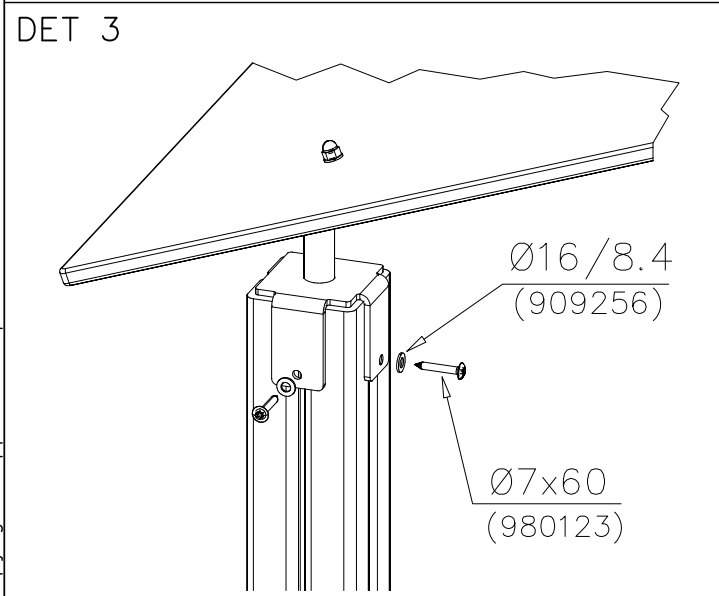

### WALL OPTIONS

706744	706744	DARK GRAY
15x145x380		

**Tuotekyltti tulee tuotteen mukana yhdellä seuraavista tavoista:****1) Metallinen tuotekyltti ja kiinnitysruuvit**

- Kiinnitä tuotekyltti ruuveilla tolppaan noin 2 metrin korkeuteen kuvan 1 mukaisesti.