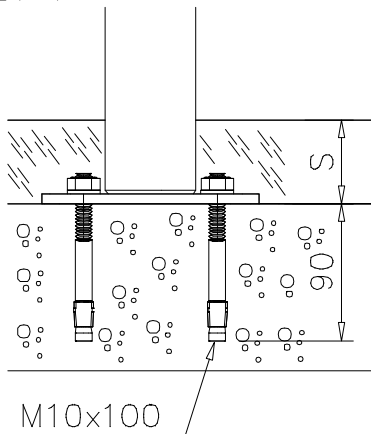

DET 1

DET 2

DET 1, 2, 3

① 909531	PCS	① 909513	PCS
	1		1
		60°	
① 909514	PCS	① 902056	PCS
	1		1
		75°	57°
① 902062	PCS		PCS
	1		
		70°	
	PCS		PCS
	PCS		PCS
② 909628	PCS		PCS
	4		
M10x100			

DET 1

DET 2

DET 3

Tuotekyltti tulee tuotteen mukana yhdellä seuraavista tavoista:

1) Metallinen tuotekyltti ja kiinnitysruuvit

- Kiinnitä tuotekyltti ruuveilla tolppaan noin 2 metrin korkeuteen kuvan 1 mukaisesti.

2) Tuotekylttitarra