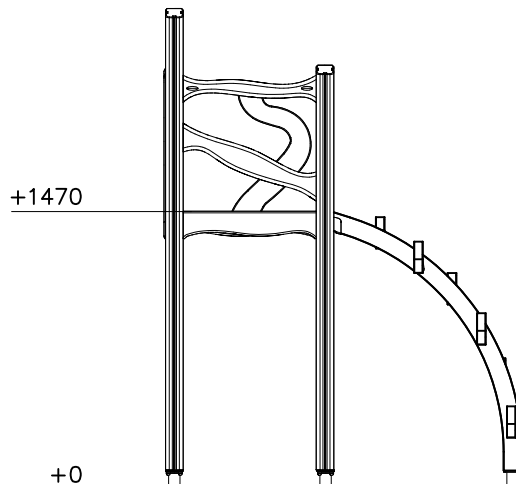

① 705245	PCS	② 980104	PCS
	2		12
53x119x754		Ø5x90	
③ 901868	PCS	④ 909867	PCS
	1		2
Ø34x598		M8x70	
⑤ 999561	PCS		PCS
	1		
10 g			
	PCS		PCS
	PCS		PCS
	PCS		PCS
	PCS		PCS
	PCS		PCS

DET 1

NOTE:

Chamfers of the pole and narrower must be mounted in the same direction.

HUOM:

Tolpan ja kaventajan viisteet täytyy asentaa saman suuntaan.

705221

DET 2

Ø5x90

901868

705245

DET 3

M8x70

DET 4

909867

12

① 705643	PCS	② 705644	PCS
	6		1
③ 902439	PCS	④ 902474	PCS
	1		1
⑤ 905103	PCS	⑥ 909256	PCS
	12		12
PT-28/32-H		Ø16/8.4	
⑦ 980161	PCS	⑧ 980165	PCS
	12		12
M10		Ø24/13	
⑨ 980128	PCS		PCS
	12		
Ø7x40			

400

+1470

+0

1000

DET 1

DET 2

DET 3

① 701092	PCS	② 705331	PCS
	1		1
15x120x700		45x645x1670	
③ 705363	PCS	④ 705373	PCS
	1		1
L 2120		95x1005x1365	
⑤ 705374	PCS	⑥ 900240	PCS
	1		8
95x1005x1365		Ø8x70	
⑦ 909256	PCS	⑧ 909855	PCS
	4		4
Ø16/8.4x1.6		M8x35	
⑨ 980107	PCS	⑩ 980123	PCS
	3		4
Ø6x60		Ø7x60	
⑪ 980128	PCS		PCS
	5		
Ø7x40			
	PCS		PCS
	PCS		PCS