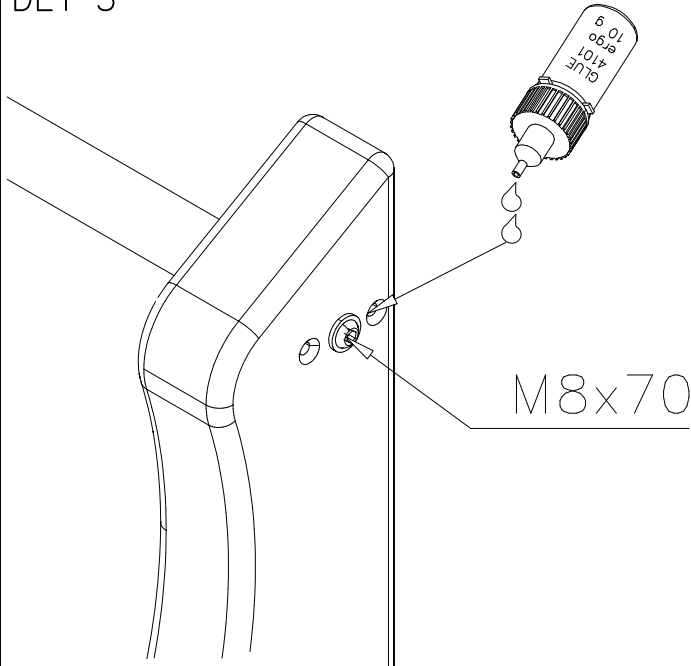

DET 1

NOTE:

Chamfers of the pole and narrower must be mounted in the same direction.

HUOM:

Tolpan ja kaventajan viisteet täytyy asentaa saman suuntaan.

705221

DET 2

Ø5x90

901868

705245

DET 3

M8x70

DET 4

909867

12