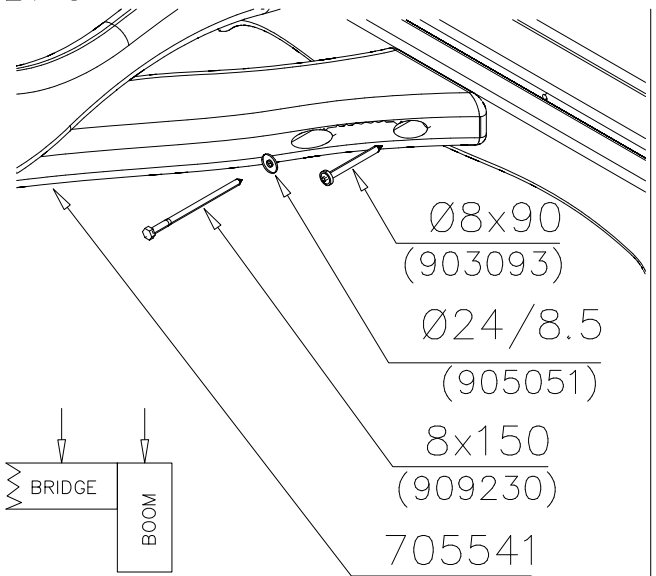

DET 1

DET 2

1:20

DET 3

DET 4

① 706443	PCS	② 705257	PCS
	2		1
32x45x702		32x750x750	
③ 900240	PCS	④ 980101	PCS
	6		8
Ø8x70		Ø4.5x70	
	PCS		PCS
	PCS		PCS

DET 1

DET 2

DET 3

① 705248	PCS	② 905083	PCS
	1		4
		Ø32	
③ 905112	PCS	④ 909232	PCS
	4		4
Ø22		Ø8x120	
⑤ 980151	PCS	⑥ 900240	PCS
	4		16
Ø16/8.4		Ø8x70	
	PCS		PCS

DET 1

DET 2

DET 3

① 701929	PCS	② 705307	PCS
	1		1
③ 901879	PCS	④ 980128	PCS
	2		9
		Ø7x40	
	PCS		PCS
	PCS		PCS

① 705245	PCS	② 980104	PCS
	2		12
53x119x754		Ø5x90	
③ 901868	PCS	④ 909867	PCS
	1		2
Ø34x598		M8x70	
⑤ 999561	PCS		PCS
	1		
10 g			
	PCS		PCS
	PCS		PCS
	PCS		PCS
	PCS		PCS
	PCS		PCS

DET 1

NOTE:

Chamfers of the pole and narrower must be mounted in the same direction.

Tuotekyltti tulee tuotteen mukana yhdellä seuraavista tavoista:

1) Metallinen tuotekyltti ja kiinnitysruuvit

- Kiinnitä tuotekyltti ruuveilla tolppaan noin 2 metrin korkeuteen kuvan 1 mukaisesti.

2) Tuotekylttitarra