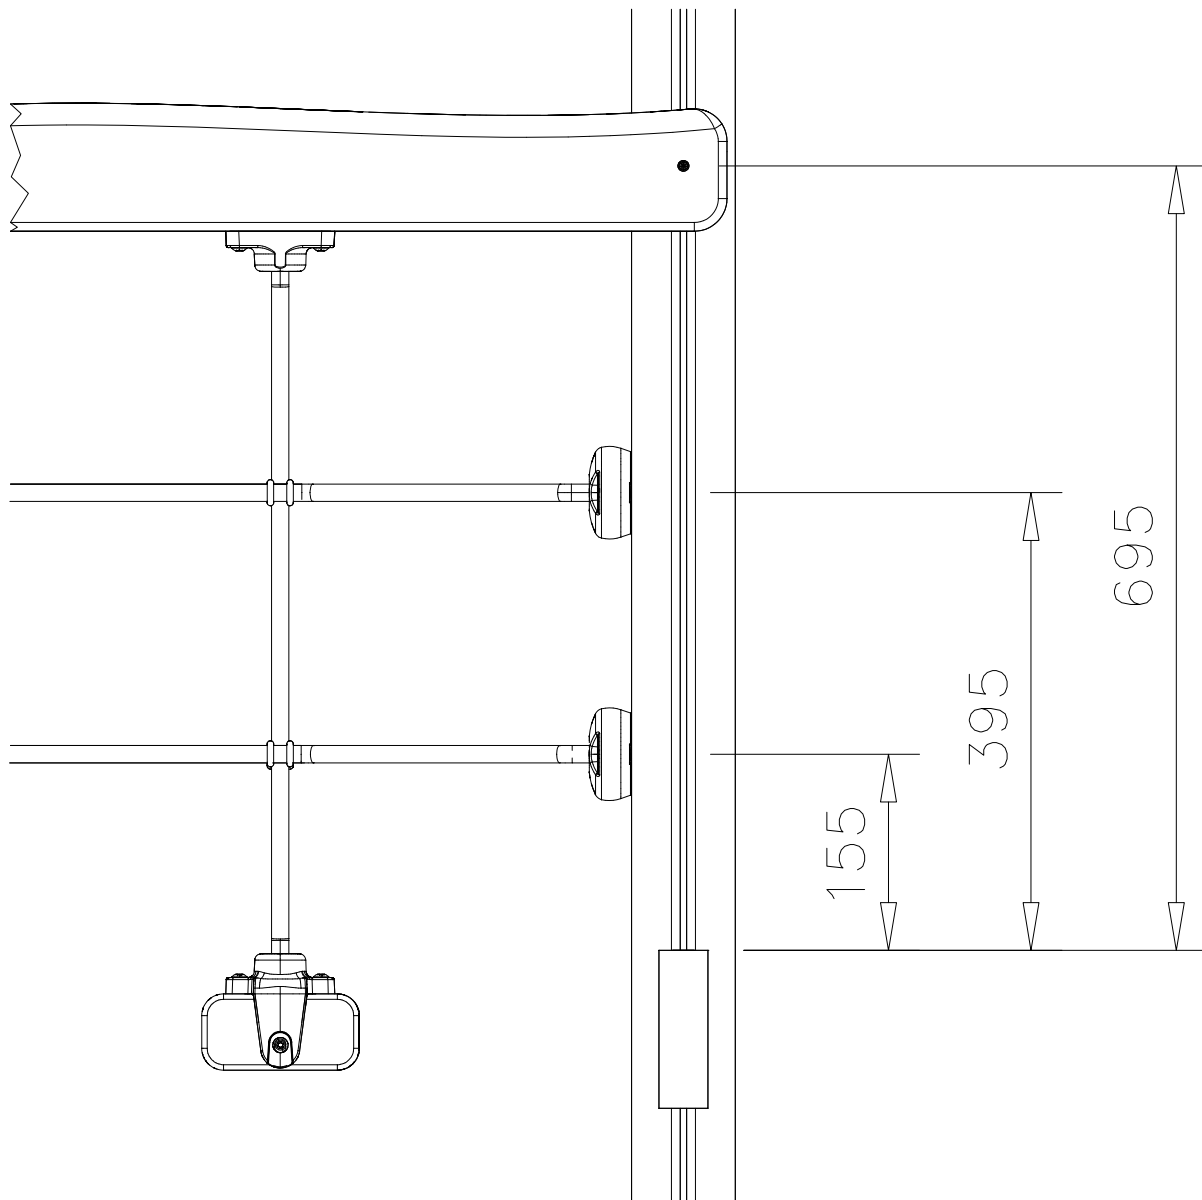

DET 1

DET 2

1:20

DET 3

DET 4

① 706443	PCS	② 705257	PCS
	2		1
32x45x702		32x750x750	
③ 900240	PCS	④ 980101	PCS
	6		8
Ø8x70		Ø4.5x70	
	PCS		PCS
	PCS		PCS

DET 1

DET 2

DET 3

① 705248	PCS	② 905083	PCS
	1		4
		Ø32	
③ 905112	PCS	④ 909232	PCS
	4		4
Ø22		Ø8x120	
⑤ 980151	PCS	⑥ 900240	PCS
	4		16
Ø16/8.4		Ø8x70	
	PCS		PCS

DET 1

DET 2

DET 3

① 701929	PCS	② 705307	PCS
	1		1
③ 901879	PCS	④ 980128	PCS
	2		9
		Ø7x40	
	PCS		PCS
	PCS		PCS

DET 1

DET 2

DET 3

DET 4

① 705260	PCS	② 903093	PCS
	1		10
WALL		Ø8x90	
	PCS		PCS
	PCS		PCS
	PCS		PCS
	PCS		PCS
	PCS		PCS
	PCS		PCS
	PCS		PCS

DET 1

DET 2

DET 3

① 705245	PCS	② 980104	PCS
	2		12
53x119x754		Ø5x90	
③ 901868	PCS	④ 909867	PCS
	1		2
Ø34x598		M8x70	
⑤ 999561	PCS		PCS
	1		
10 g			
	PCS		PCS
	PCS		PCS
	PCS		PCS
	PCS		PCS
	PCS		PCS

DET 1

NOTE:

Chamfers of the pole and narrower must be mounted in the same direction.