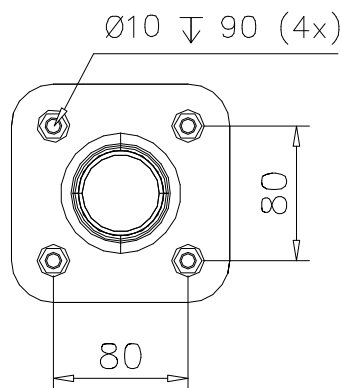

DET 1

DET 2

DET 1, 2, 3

① 909531	PCS	① 909513	PCS
	1		1
		60°	
① 909514	PCS	① 902056	PCS
	1		1
		75°	57°
① 902062	PCS		PCS
	1		
		70°	
	PCS		PCS
	PCS		PCS
② 909628	PCS		PCS
	4		
M10x100			

DET 1

DET 2

DET 3

Tuotekyltti tulee tuotteen mukana yhdellä seuraavista tavoista:

1) Metallinen tuotekyltti ja kiinnitysruuvit

- Kiinnitä tuotekyltti ruuveilla tolppaan noin 2 metrin korkeuteen kuvan 1 mukaisesti.

2) Tuotekylttitarra