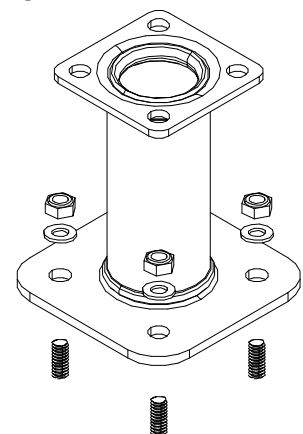

DET 1

DET 2

DET 1, 2, 3

① 909531	PCS	① 909513	PCS
	1		1
		60°	
① 909514	PCS	① 902056	PCS
	1		1
		75°	57°
① 902062	PCS		PCS
	1		
		70°	
	PCS		PCS
	PCS		PCS
② 909628	PCS		PCS
	4		
M10x100			

DET 1

DET 2

DET 3

Tuotekyltti tulee tuotteen mukana yhdellä seuraavista tavoista:

1) Metallinen tuotekyltti ja kiinnitysruuvit

- Kiinnitä tuotekyltti ruuveilla tolppaan noin 2 metrin korkeuteen kuvan 1 mukaisesti.

2) Tuotekylttitarra