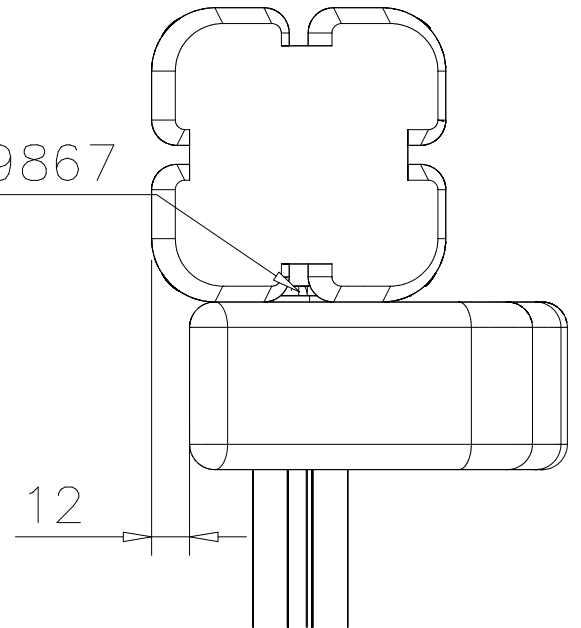

DET 4

909867

12