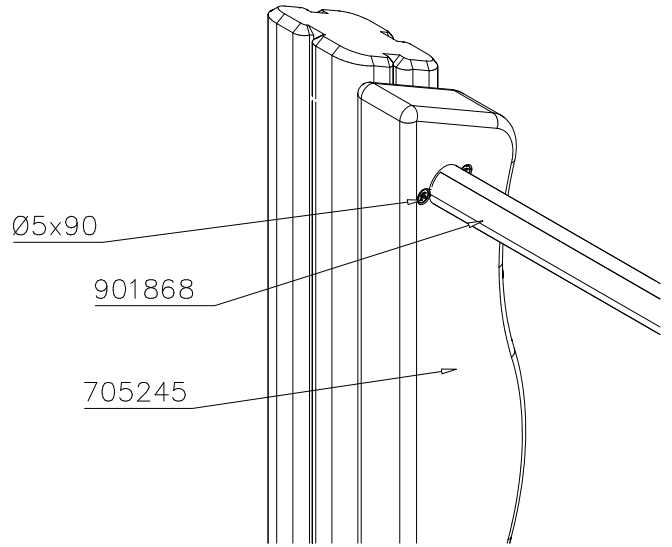

① 705245	PCS	② 980104	PCS
	2		12
53x119x754		Ø5x90	
③ 901868	PCS	④ 909867	PCS
	1		2
Ø34x598		M8x70	
⑤ 999561	PCS		PCS
	1		
10 g			
	PCS		PCS
	PCS		PCS
	PCS		PCS
	PCS		PCS
	PCS		PCS

DET 1

NOTE:

Chamfers of the pole and narrower must be mounted in the same direction.

HUOM:

Tolpan ja kaventajan viisteet täytyy asentaa saman suuntaan.

705221

DET 2

Ø5x90

901868

705245

DET 3