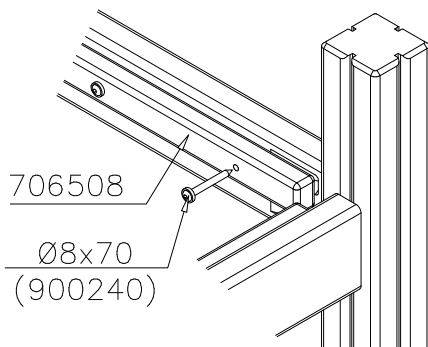

DET 1

DET 2

| | | | |
|----------|-----|----------|-----|
| ① 900240 | PCS | ② 980102 | PCS |
| | 12 | | 14 |
| Ø8x70 | | Ø5x40 | |

DET 1-3

FLOOR OPTIONS

| | | |
|----------------|------------|------------|
| 15x375x750 | 707327-701 | BLUE |
| | 707327-702 | YELLOW |
| | 707327-703 | LIME |
| | 707327-704 | DARK GRAY |
| | 707327-705 | LIGHT GRAY |
| | 707327-706 | RED |
| | 707327-707 | GREEN |
| | 707327-708 | FUXIA |

DET 1

DET 2

DET 3

| | | | |
|---------------------------|----------|-------------------------|----------|
| ① 707133 10x80x745 | PCS 1 | ② 901868 Ø30x598 | PCS 2 |
| ③ 908021 | PCS 2 | ④ 909210 M8x40 | PCS 4 |
| ⑤ 909256 Ø16/8.4 | PCS 4 | ⑥ 905051 Ø24/8.4 | PCS 4 |
| ⑦ 909855 M8x35 | PCS 4 | ⑧ 980160 M8 | PCS 4 |