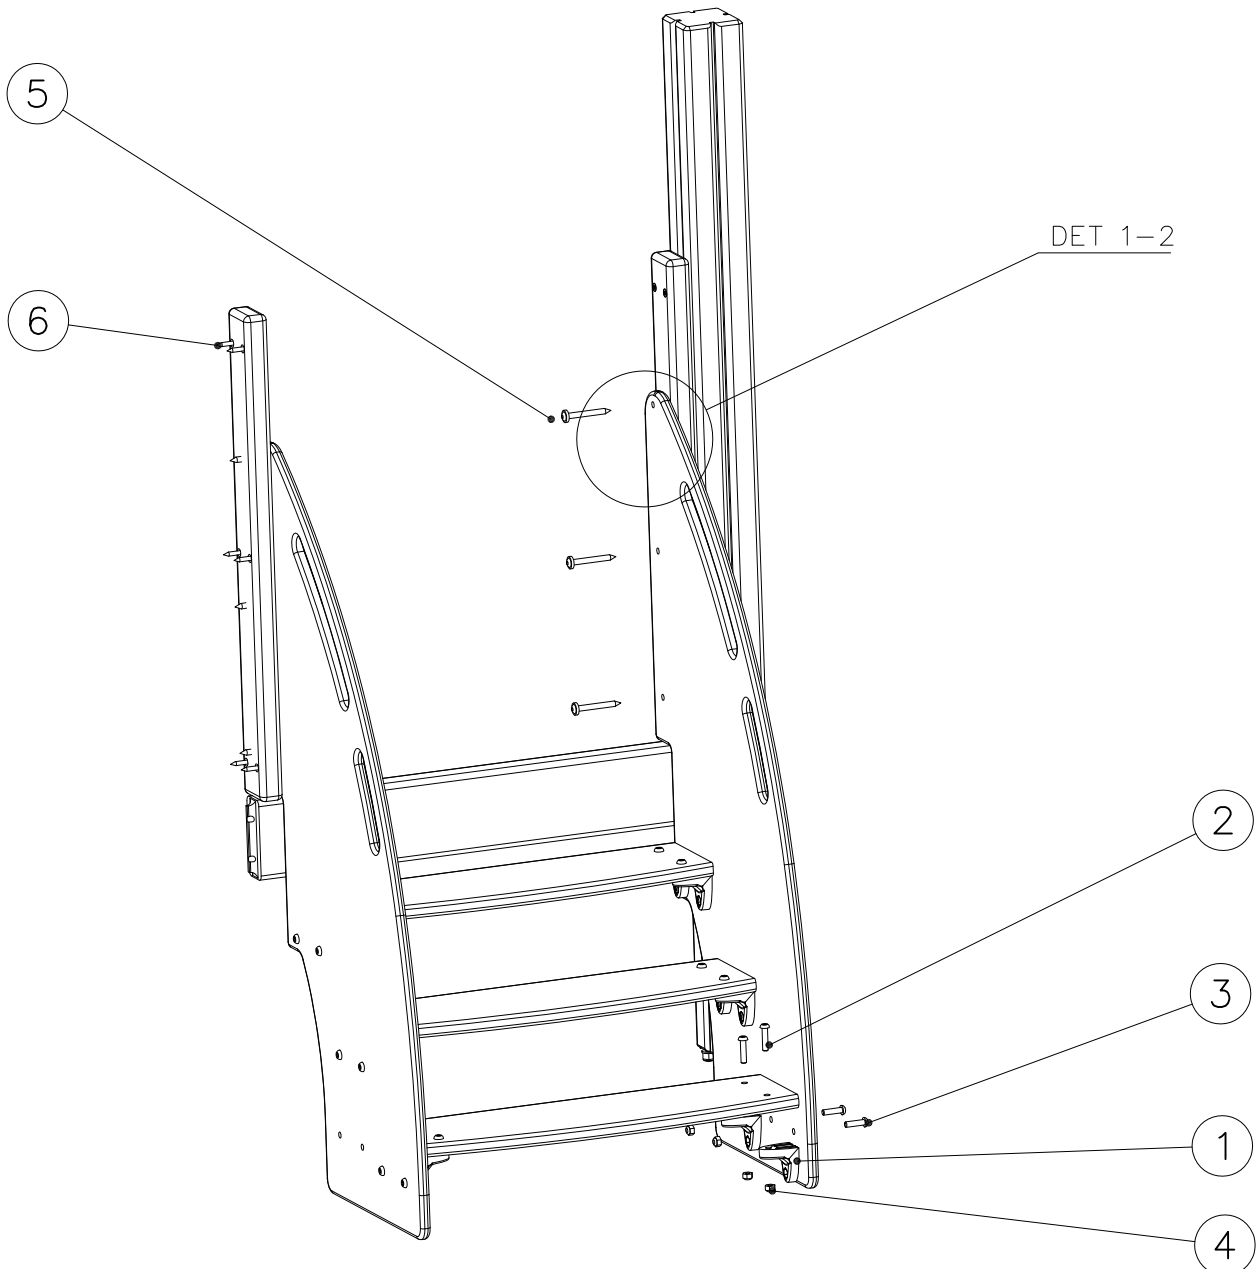

PLATE OPTIONS

707383

- 701 BLUE
- 702 YELLOW
- 703 LIME
- 704 DRARK GRAY
- 705 LIGHT GRAY
- 706 RED
- 707 GREEN
- 708 FUXIA

707384

- 704 DRARK GRAY
- 706 RED

| | | | | | | | | | |
|-----------------------------------------------------------------------------------|-----|-----------------------------------------------------------------------------------|-----|-----------------------------------------------------------------------------------|-----|-----------------------------------------------------------------------------------|-----|------------------------------------------------------------------------------------|-----|
| ○ SIDE | PCS | ○ STEP | PCS | ○ 706505 | PCS | ① 901570 | PCS | ② 909855 | PCS |
|  | 2 |  | 3 |  | 2 |  | 12 |  | 12 |
| +570 | | | | 35x70x730 | | 36x55x55 | | M8x35 | |
| ③ 909852 | PCS | ④ 980160 | PCS | ⑤ 900240 | PCS | ⑥ 980100 | PCS | | PCS |
|  | 12 |  | 24 |  | 6 |  | 12 | | |
| M8x30 | | M8 | | Ø8x70 | | Ø5x60 | | | |