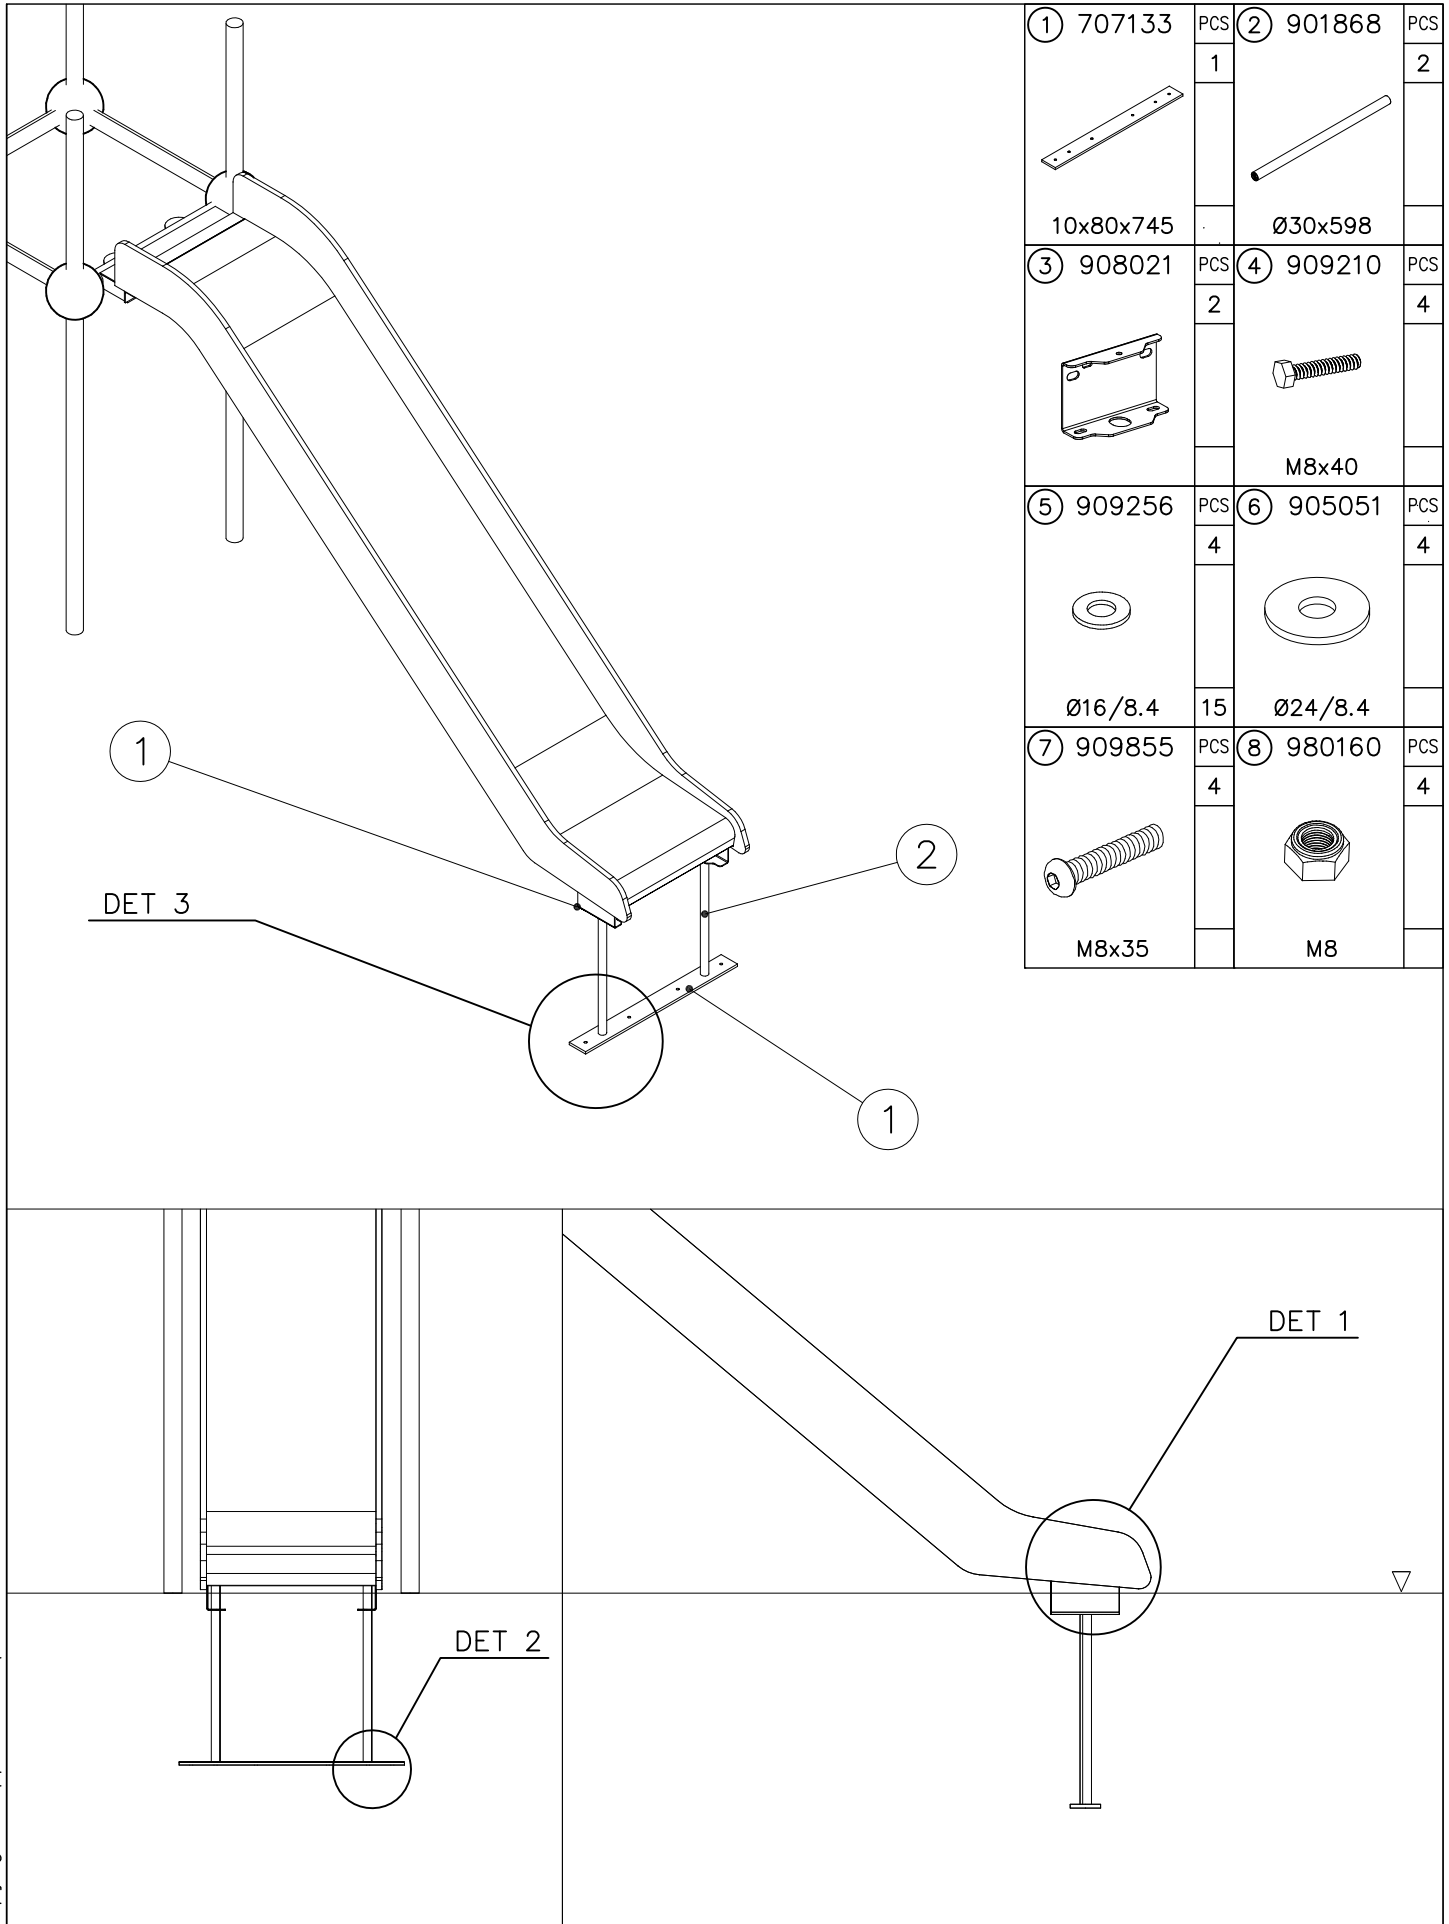

DET 1

DET 2

Tuotekyltti tulee tuotteen mukana yhdellä seuraavista tavoista:

1) Metallinen tuotekyltti ja kiinnitysruuvit

- Kiinnitä tuotekyltti ruuveilla tolppaan noin 2 metrin korkeuteen kuvan 1 mukaisesti.

DET 1

DET 2

DET 3

| | | | |
|---------------------------|----------|-------------------------|----------|
| ① 707133 10x80x745 | PCS 1 | ② 901868 Ø30x598 | PCS 2 |
| ③ 908021 | PCS 2 | ④ 909210 M8x40 | PCS 4 |
| ⑤ 909256 Ø16/8.4 | PCS 4 | ⑥ 905051 Ø24/8.4 | PCS 4 |
| ⑦ 909855 M8x35 | PCS 4 | ⑧ 980160 M8 | PCS 4 |