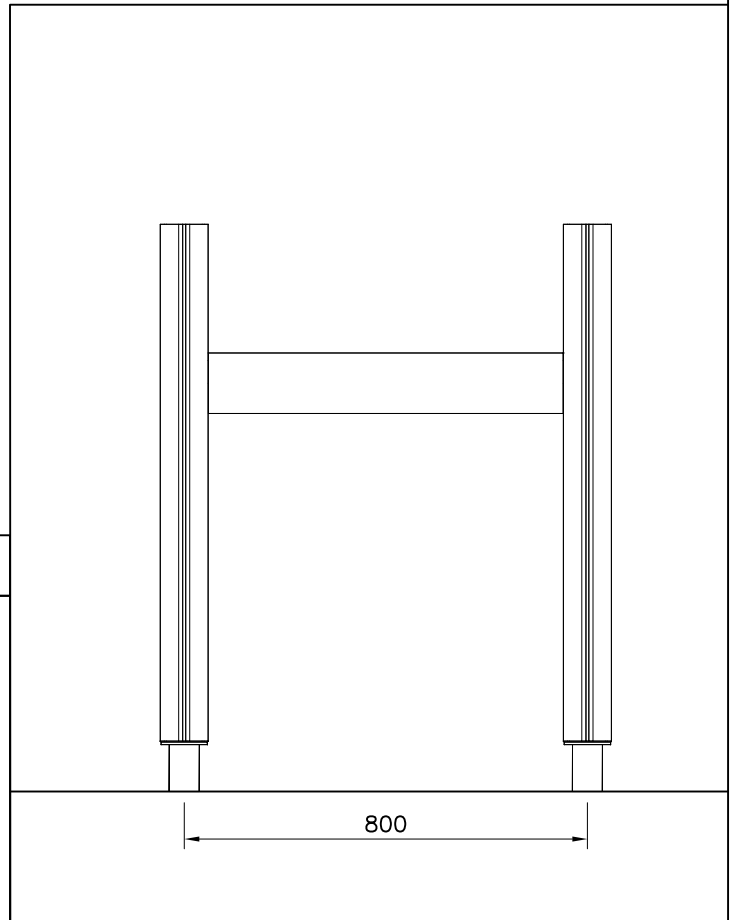

DET 1

DET 2

| | | | |
|----------|-----|----------|-----|
| ① 900240 | PCS | ② 980102 | PCS |
| | 12 | | 14 |
| Ø8x70 | | Ø5x40 | |

DET 1-3

FLOOR OPTIONS

| | | |
|----------------|------------|------------|
| 15x375x750 | 707327-701 | BLUE |
| | 707327-702 | YELLOW |
| | 707327-703 | LIME |
| | 707327-704 | DARK GRAY |
| | 707327-705 | LIGHT GRAY |
| | 707327-706 | RED |
| | 707327-707 | GREEN |
| | 707327-708 | FUXIA |

DET 1

DET 2

DET 3

| | | | |
|---------------------------|----------|-------------------------|----------|
| ① 707133 10x80x745 | PCS 1 | ② 901868 Ø30x598 | PCS 2 |
| ③ 908021 | PCS 2 | ④ 909210 M8x40 | PCS 4 |
| ⑤ 909256 Ø16/8.4 | PCS 4 | ⑥ 905051 Ø24/8.4 | PCS 4 |
| ⑦ 909855 M8x35 | PCS 4 | ⑧ 980160 M8 | PCS 4 |