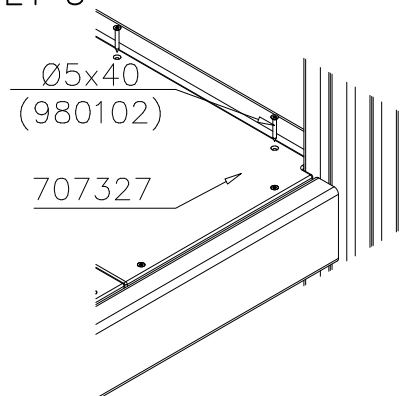

DET 1

DET 2

| | | | |
|----------|-----|----------|-----|
| ① 900240 | PCS | ② 980102 | PCS |
| | 12 | | 14 |
| Ø8x70 | | Ø5x40 | |

DET 1-3

FLOOR OPTIONS

| | | |
|----------------|------------|------------|
| 15x375x750 | 707327-701 | BLUE |
| | 707327-702 | YELLOW |
| | 707327-703 | LIME |
| | 707327-704 | DARK GRAY |
| | 707327-705 | LIGHT GRAY |
| | 707327-706 | RED |
| | 707327-707 | GREEN |
| | 707327-708 | FUXIA |

DET 1

DET 2

DET 3

| | | | |
|---------------------------|----------|-------------------------|----------|
| ① 707133 10x80x745 | PCS 1 | ② 901868 Ø30x598 | PCS 2 |
| ③ 908021 | PCS 2 | ④ 909210 M8x40 | PCS 4 |
| ⑤ 909256 Ø16/8.4 | PCS 4 | ⑥ 905051 Ø24/8.4 | PCS 4 |
| ⑦ 909855 M8x35 | PCS 4 | ⑧ 980160 M8 | PCS 4 |