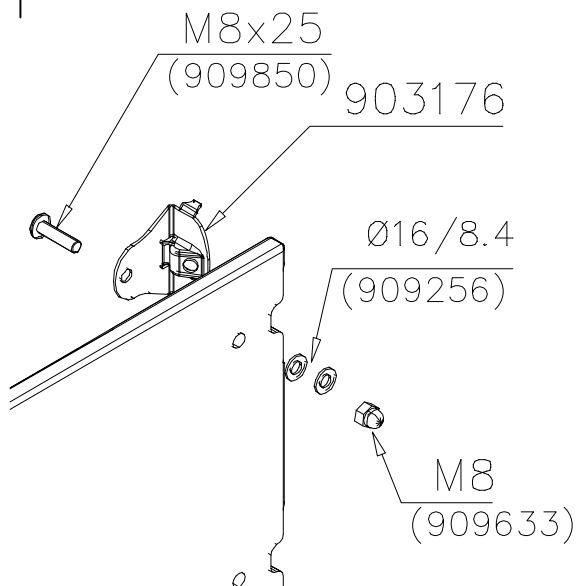

DET 1

DET 2

Tuotekyltti tulee tuotteen mukana yhdellä seuraavista tavoista:

1) Metallinen tuotekyltti ja kiinnitysruuvit

- Kiinnitä tuotekyltti ruuveilla tolppaan noin 2 metrin korkeuteen kuvan 1 mukaisesti.