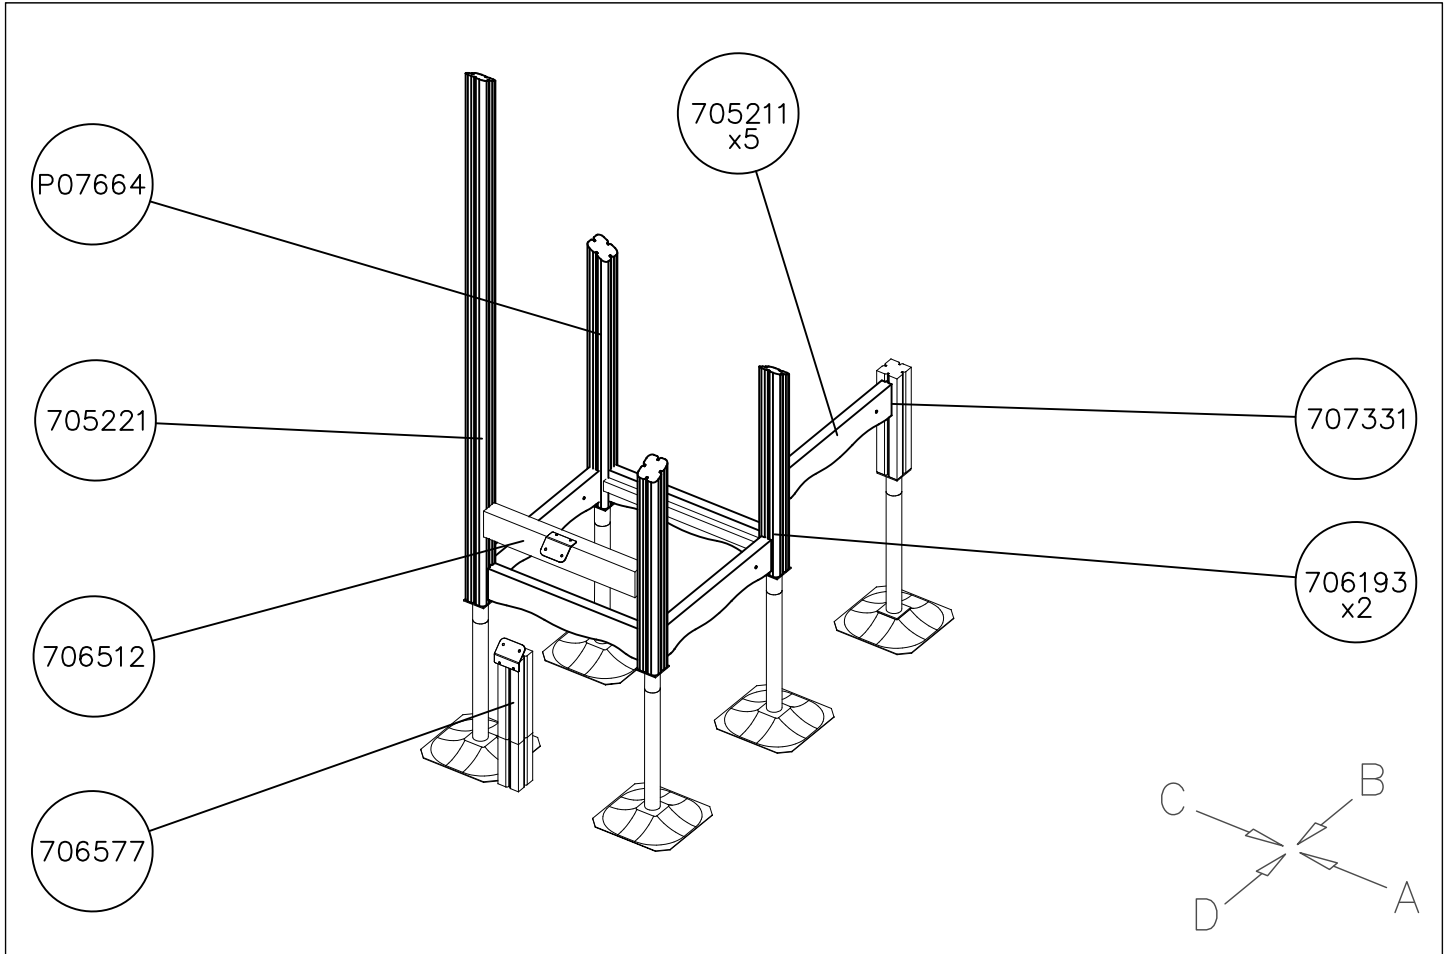

DATE: 5.4.2023