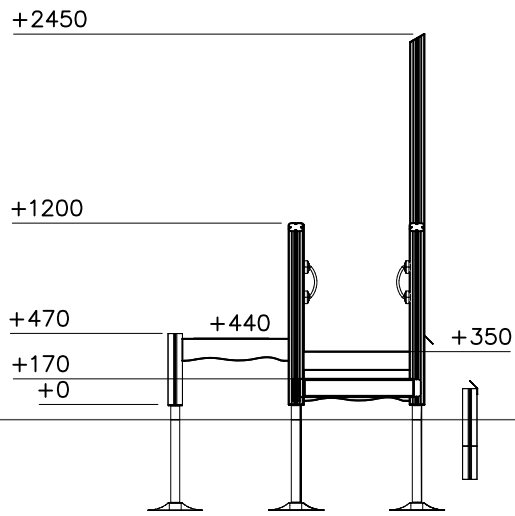

DATE: 5.4.2023

1:50

(A)