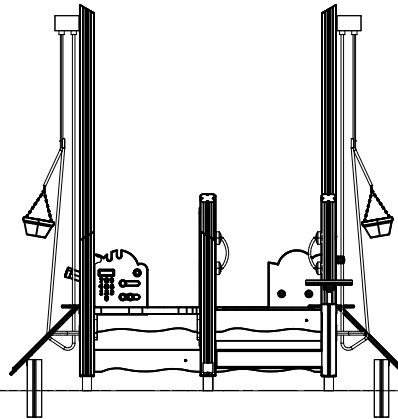

----- Falling Space 28.4 m<sup>2</sup>  
Max Falling Height 450 mm

<p>DET 1</p> 	<p>DET 2</p>  <p>NOTE:  Walls contain  floor boom 705211.  HUOM:  Seinät sisältävät  lattia puomin 705211.</p>	<p>DET 3</p> 	<p>DET 4</p> 
<p>DET 5</p> 	<p>DET 6</p> 		