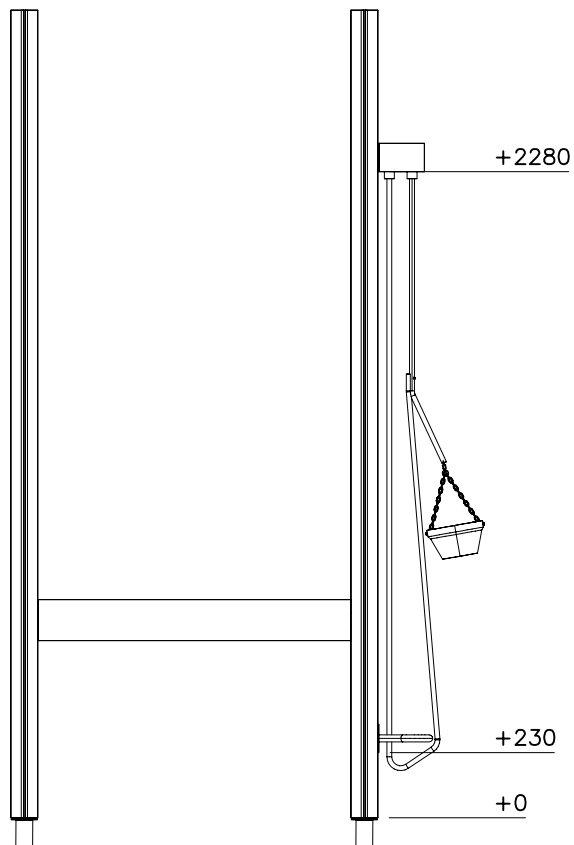

DET 1

DET 2

① 980128	PCS	② 903093	PCS
	4		6
Ø7x40		Ø8x90	
	PCS		PCS
	PCS		PCS
	PCS		PCS
	PCS		PCS
	PCS		PCS
○ 709350	PCS	○ 709400	PCS
	1		1
20x154x200		20x154x200	

TABLE OPTIONS

709375

45x224x702

709374\*

45x224x702

709406\*

45x224x702

DET 1

DET 2

\*Note:

Table 709406 compatible  
only with  
wall 709351

Table 709374 compatible  
only with  
wall 709372

① 900240	PCS	② 902199	PCS
	6		1
Ø8x70		2214x373	
	PCS		PCS
	PCS		PCS
	PCS		PCS

**Tuotekyltti tulee tuotteen mukana yhdellä seuraavista tavoista:**

**1) Metallinen tuotekyltti ja kiinnitysruuvit**

- Kiinnitä tuotekyltti ruuveilla tolppaan noin 2 metrin korkeuteen kuvan 1 mukaisesti.