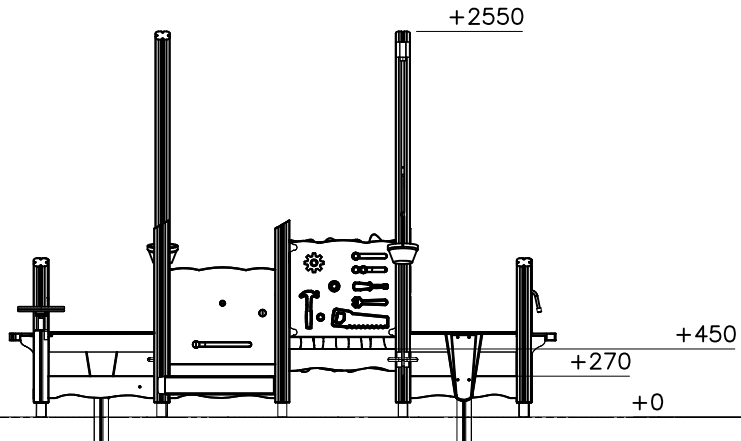

----- Falling Space 28.4 m<sup>2</sup>  
Max Falling Height 450 mm

<p>DET 1</p> 	<p>DET 2</p>  <p>NOTE:  Walls contain  floor boom 705211.  HUOM:  Seinät sisältävät  lattia puomin 705211.</p>	<p>DET 3</p> 	<p>DET 4</p> 
<p>DET 5</p> 	<p>DET 6</p> 		