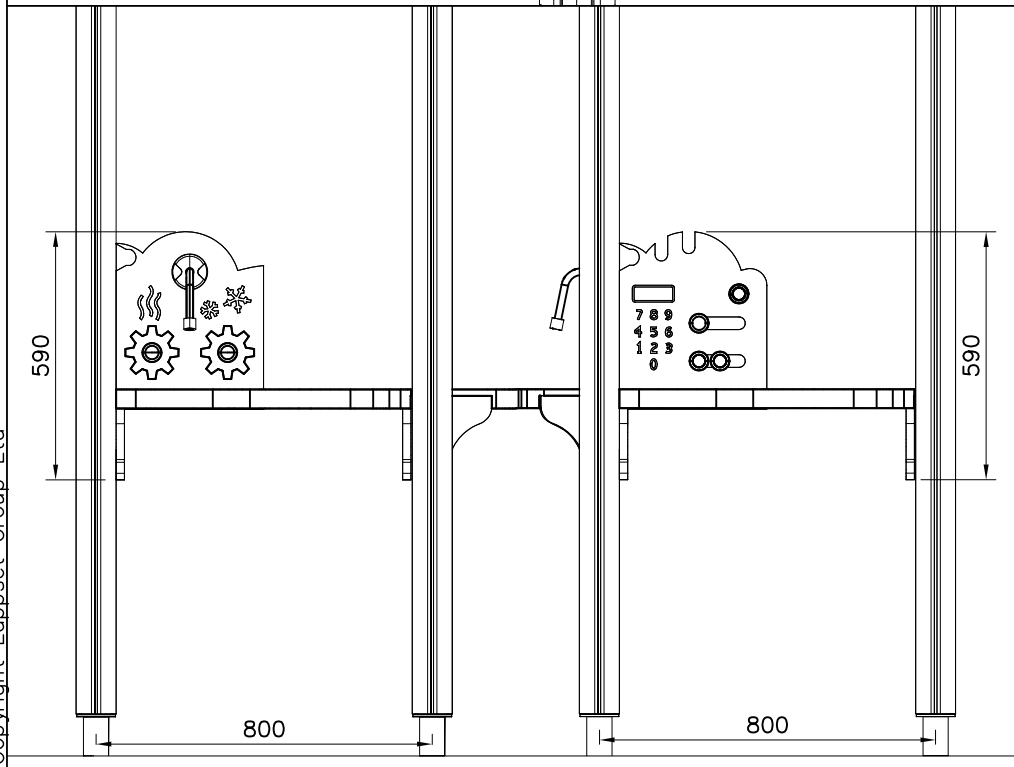

1:50

(A)

(B)

(C)

(D)

① 903176	PCS	② 909850	PCS
	1		1
		M8x25	
③ 980128	PCS	④ 909256	PCS
	3		2
Ø7x40		Ø16/8.4	
⑤ 909633	PCS	⑥ 980123	PCS
	1		1
M8		Ø7x60	
	PCS		PCS
	PCS		PCS
	PCS		PCS
	PCS		PCS
	PCS		PCS

WALL OPTIONS		WALL COLOR OPTIONS	
<p>709351*</p>  <p>10x351x423</p>	<p>709372*</p>  <p>10x351x423</p>	<p>–701 BLUE</p> <p>–702 YELLOW</p> <p>–703 LIME</p> <p>–704 DARK GREY</p> <p>–705 GREY</p> <p>–706 RED</p> <p>–707 GREEN</p> <p>–708 FUCHSIA</p>	
<p>DET 1</p> 	<p>DET 2</p> 		
<p>DET 3</p> 	<p>*Note:</p> <p>Wall 709351 compatible only with table 709406</p> <p>Wall 709372 compatible only with table 709374</p>		