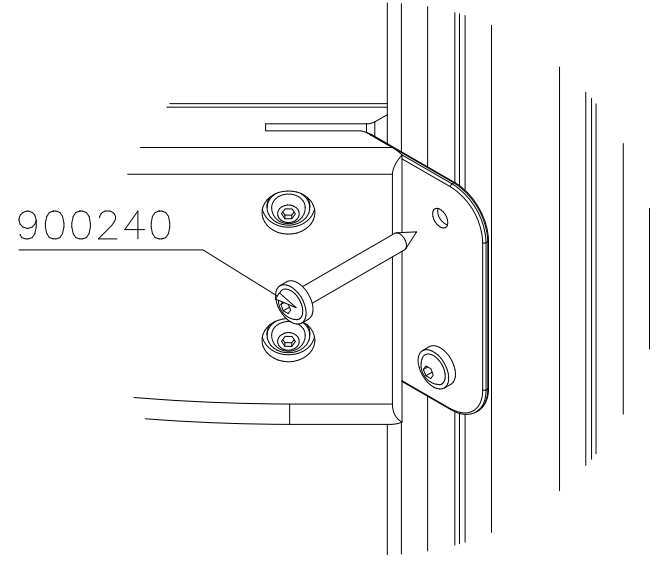

① 900240	PCS 4	② 907724	PCS 2	③ 909633	PCS 4	④ 909868	PCS 4	⑤ 980152	PCS 4
									
Ø8x70		3x115x110		M8		M8x50		Ø24/8.4x2	

DET 1

DET 2

DET 3

**LAPPSET®**  
**DEEP FOUNDATION**

**FOOT**

DATE: 13.3.2014

**4A**