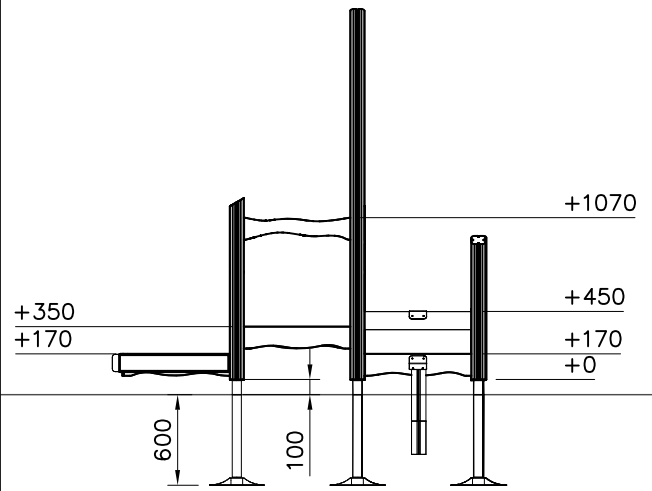

1:50

(A)

(B)

(C)

(D)

① 903176	PCS	② 909850	PCS
	1		1
		M8x25	
③ 980128	PCS	④ 909256	PCS
	3		2
Ø7x40		Ø16/8.4	
⑤ 909633	PCS	⑥ 980123	PCS
	1		1
M8		Ø7x60	
	PCS		PCS
	PCS		PCS
	PCS		PCS
	PCS		PCS
	PCS		PCS

WALL OPTIONS		WALL COLOR OPTIONS	
<p>709351*</p>  <p>10x351x423</p>	<p>709372*</p>  <p>10x351x423</p>	<p>–701 BLUE</p> <p>–702 YELLOW</p> <p>–703 LIME</p> <p>–704 DARK GREY</p> <p>–705 GREY</p> <p>–706 RED</p> <p>–707 GREEN</p> <p>–708 FUCHSIA</p>	
<p>DET 1</p> 	<p>DET 2</p> 		
<p>DET 3</p> 	<p>*Note:</p> <p>Wall 709351 compatible only with table 709406</p> <p>Wall 709372 compatible only with table 709374</p>		