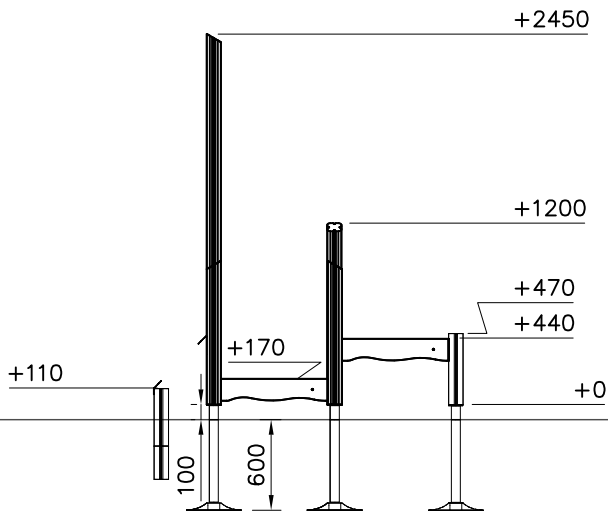

DATE: 5.4.2023

1:50

(A)