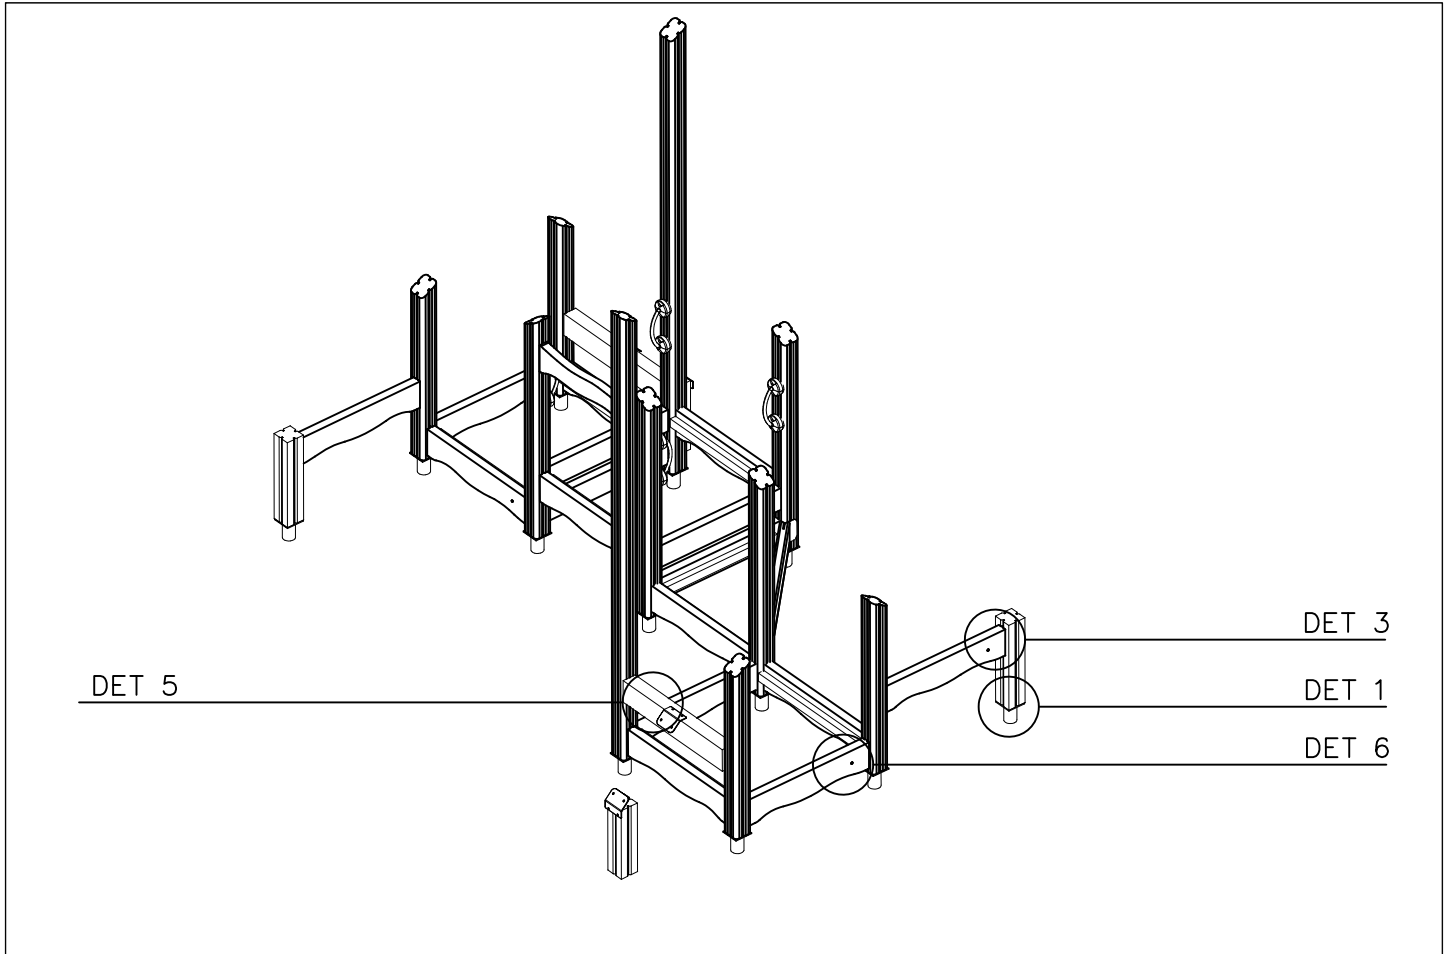

----- Falling Space 28.4 m<sup>2</sup>  
Max Falling Height 450 mm

<p>DET 1</p> 	<p>DET 2</p>  <p>NOTE:  Walls contain  floor boom 705211.  HUOM:  Seinät sisältävät  lattia puomin 705211.</p>	<p>DET 3</p> 	<p>DET 4</p> 
<p>DET 5</p> 	<p>DET 6</p> 		