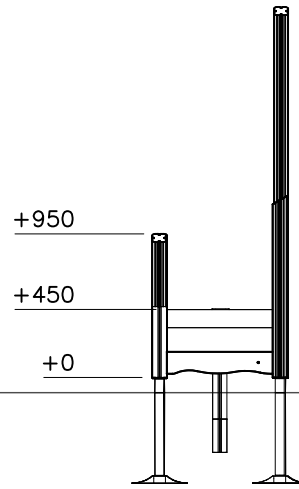

DATE: 5.4.2023

1:50

(A)

(B)

(C)

(D)