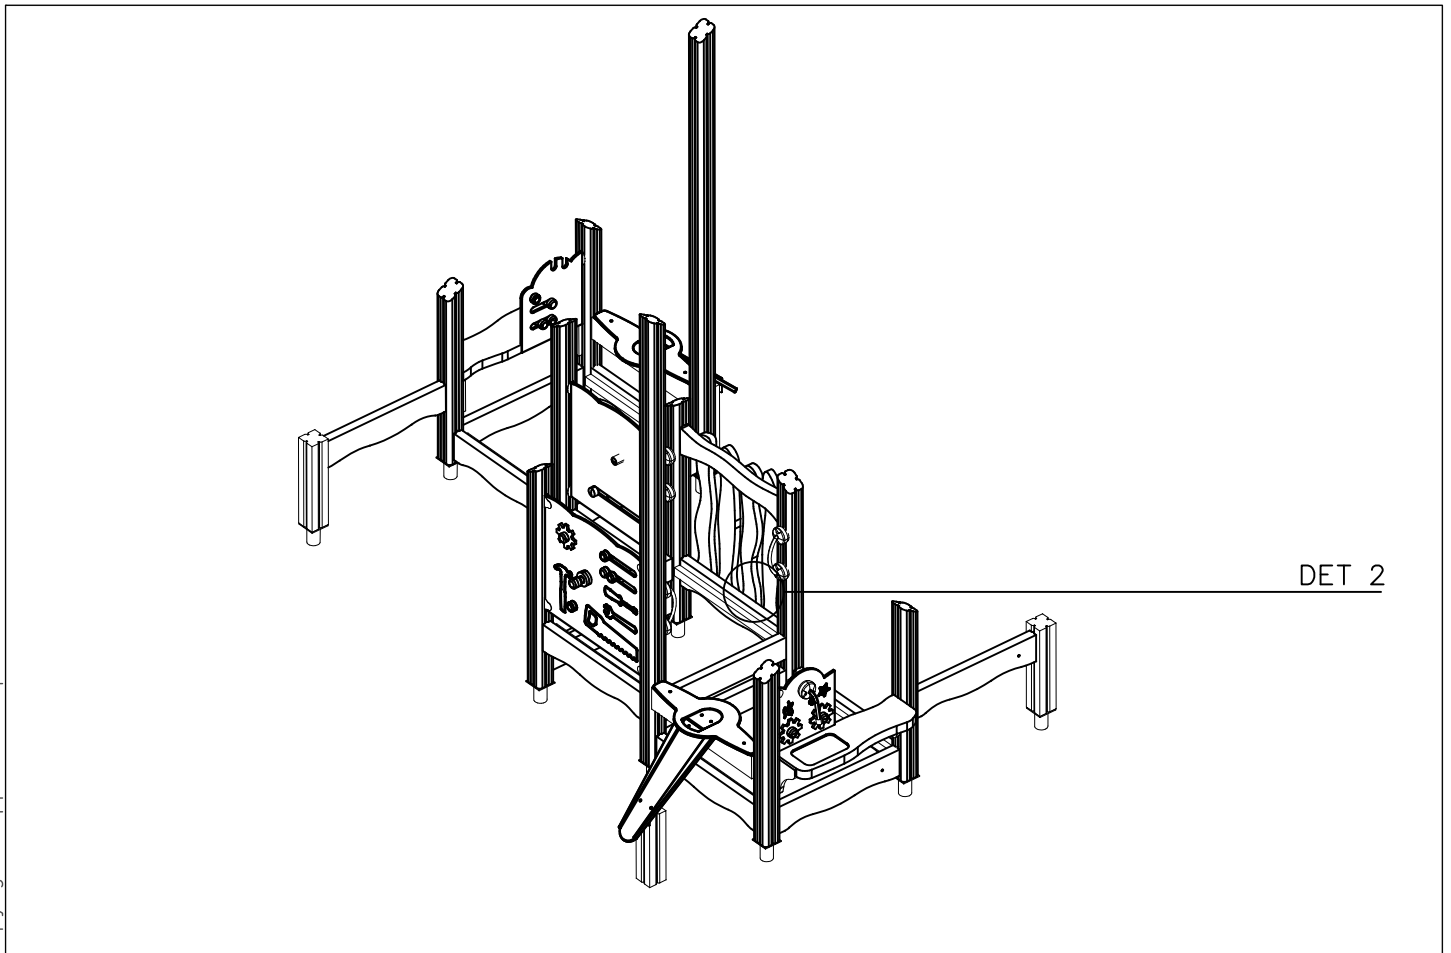

----- Falling Space 28.4 m<sup>2</sup>  
Max Falling Height 450 mm

<p>DET 1</p> 	<p>DET 2</p>  <p>NOTE:  Walls contain  floor boom 705211.  HUOM:  Seinät sisältävät  lattia puomin 705211.</p>	<p>DET 3</p> 	<p>DET 4</p> 
<p>DET 5</p> 	<p>DET 6</p> 		