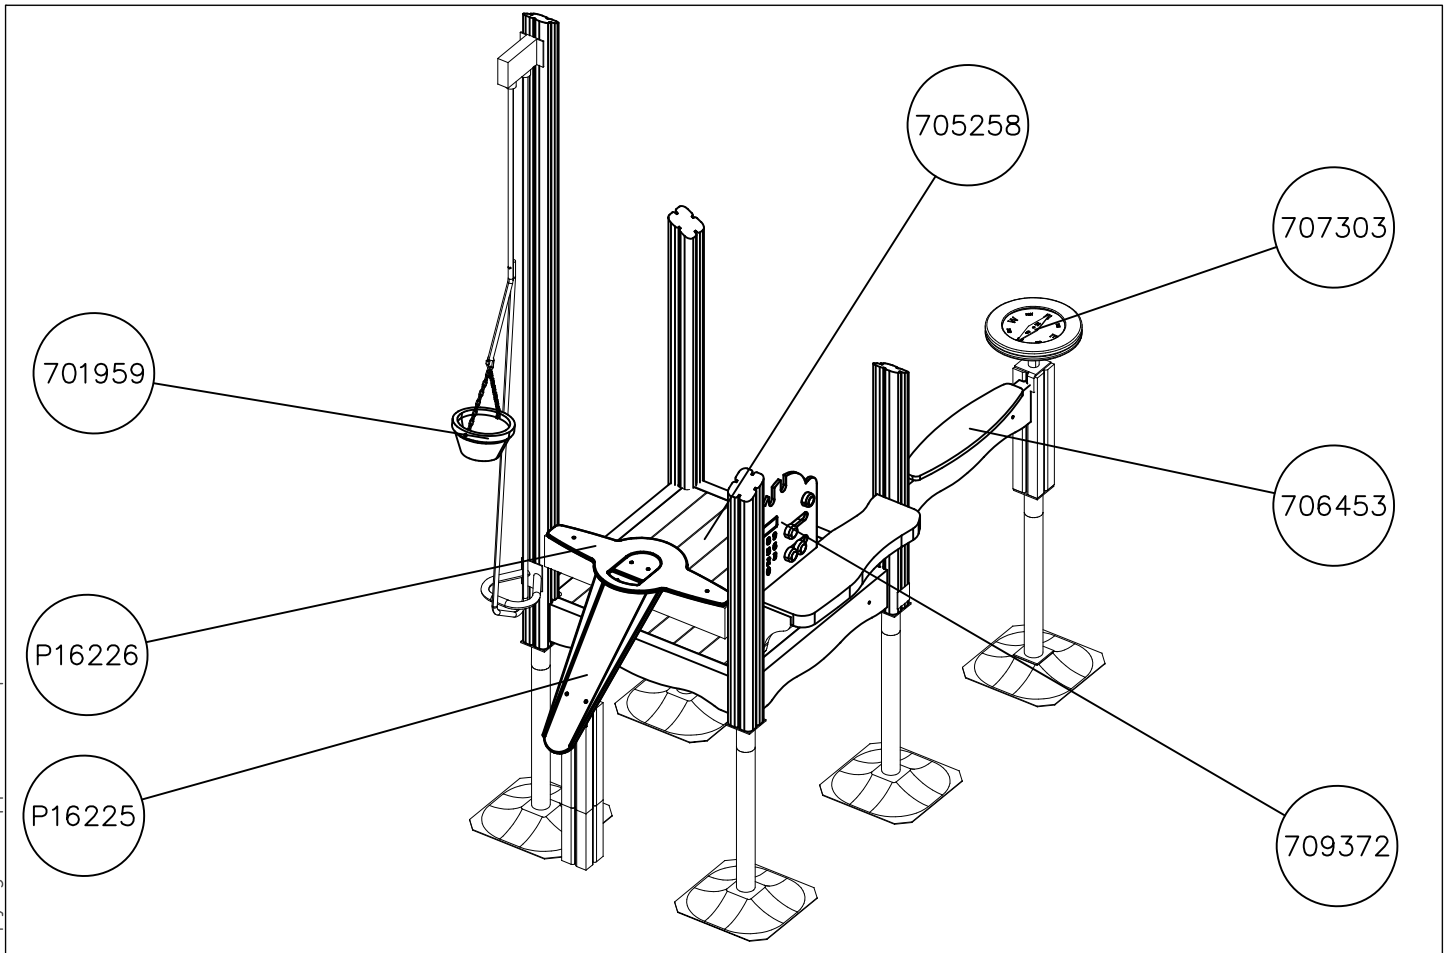

DATE: 5.4.2023