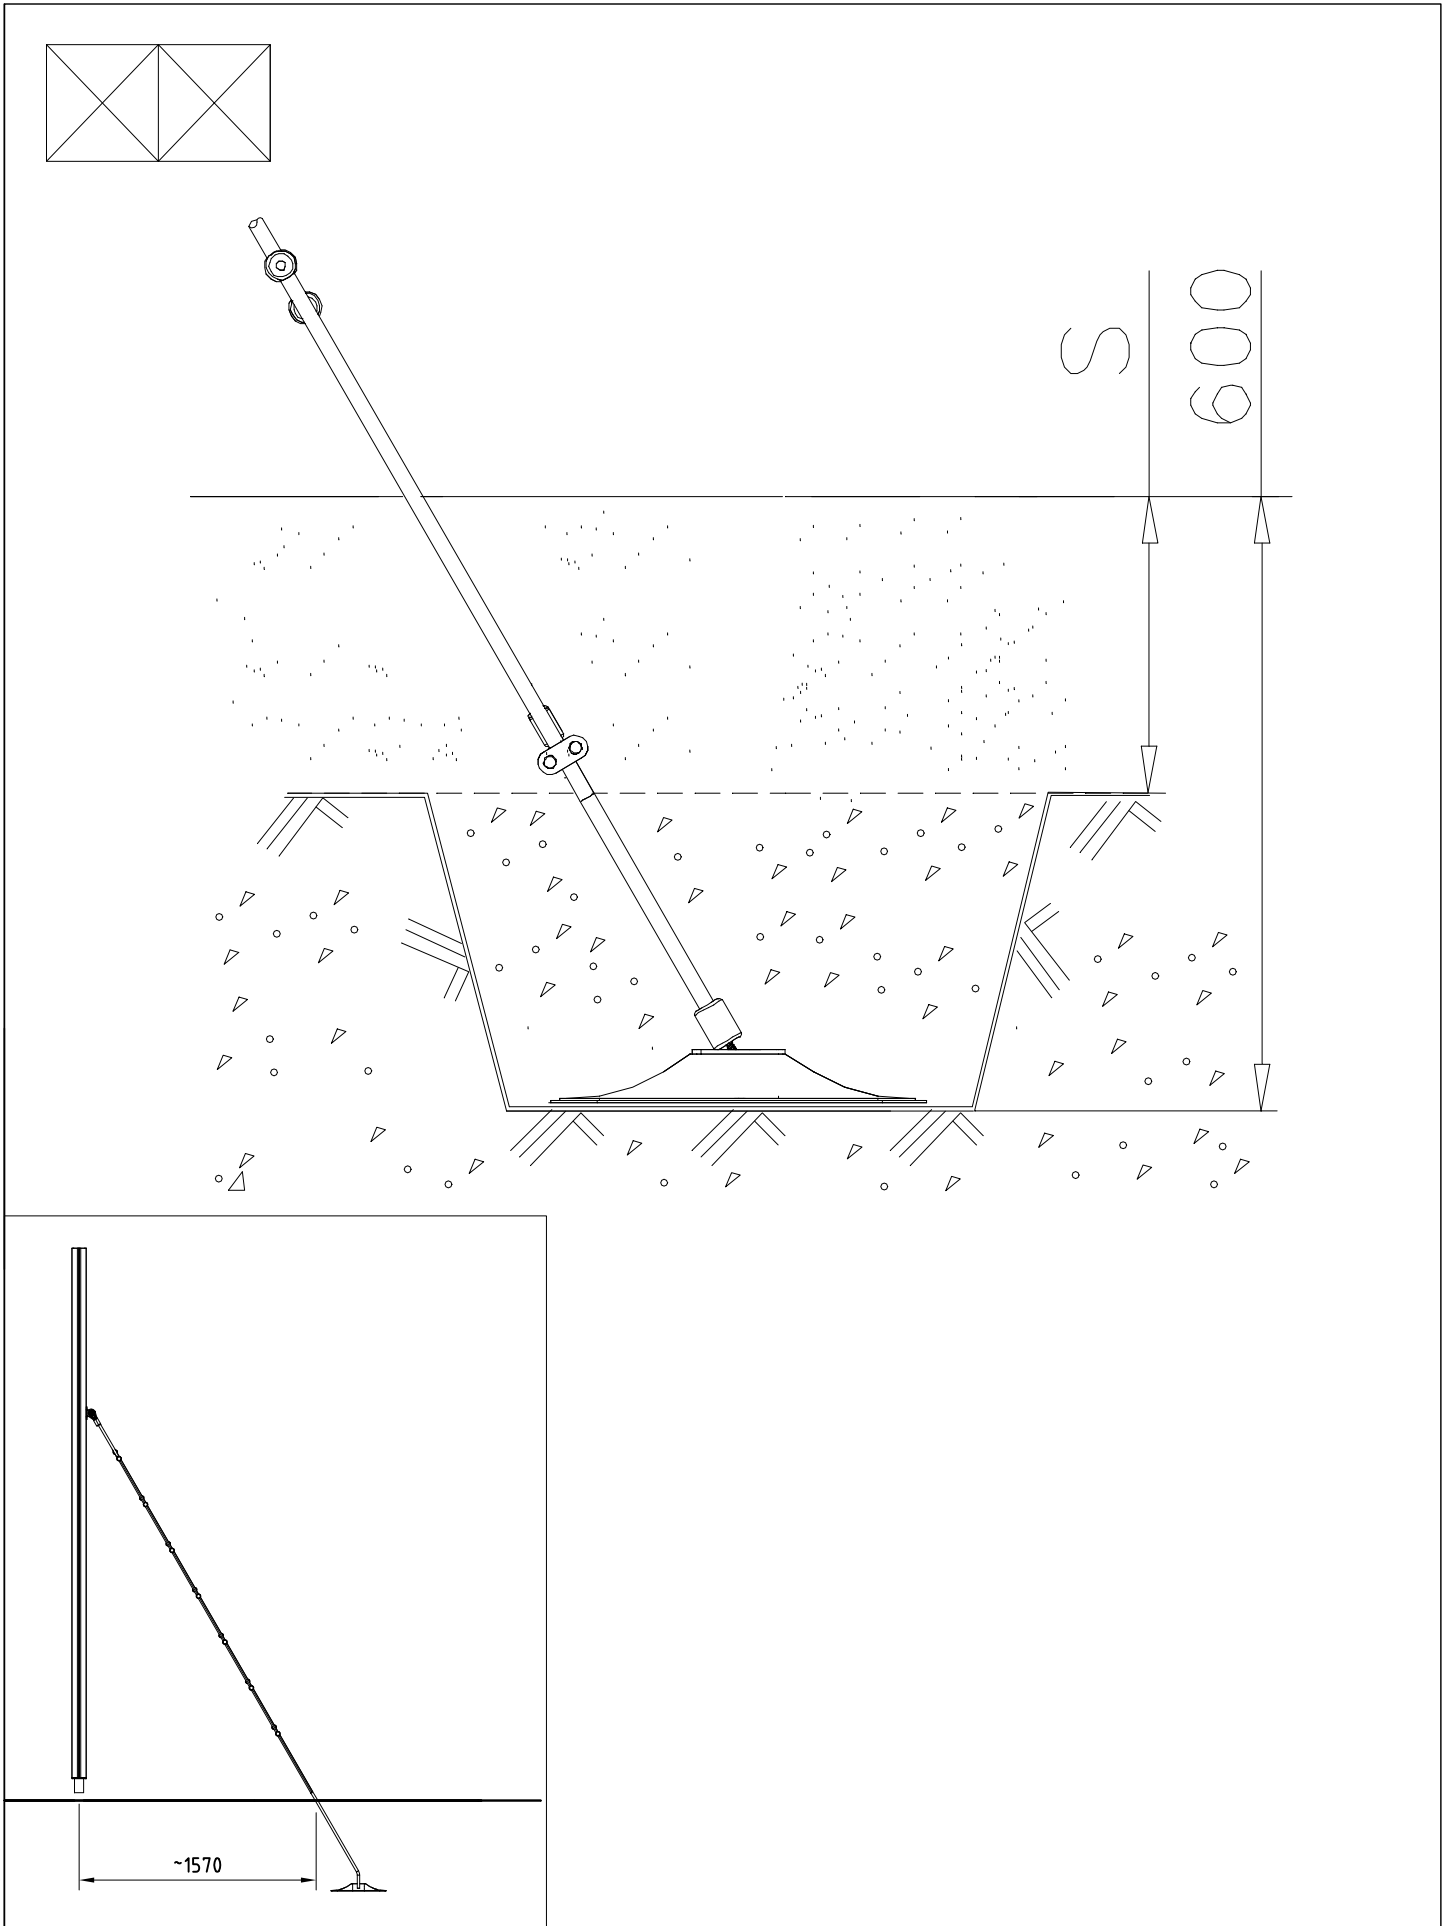

LAPPSET® DEEP FOUNDATION

ROPE LADDER

DATE: 19.1.2017

1(3)

① 909256	PCS	② 909519	PCS
	2		2
Ø16/8.4x1.6		50x380x380	
③ 909866	PCS	④ 909633	PCS
	2		2
M8x60		M8	
⑤ 903093	PCS	⑤ 901104	PCS
	4		2
Ø8x90		M8x80	
	PCS	○ 707395	PCS
			1
		+2570	

M12
(909248)

ROPE LADDER COLOR OPTIONS

xxxxxx-301	BLUE
xxxxxx-302	RED
xxxxxx-303	BEIGE
xxxxxx-304	GRAY
xxxxxx-305	BLACK
xxxxxx-306	YELLOW

Ø8x90 (903093)

M8x60 or M8x80 (70mm boom)

Ø24/8.4

Ø16/8.4

M8

Ø9

352

30

50

Concrete
1000x500x300

S
600

Concr de
1000x500x300