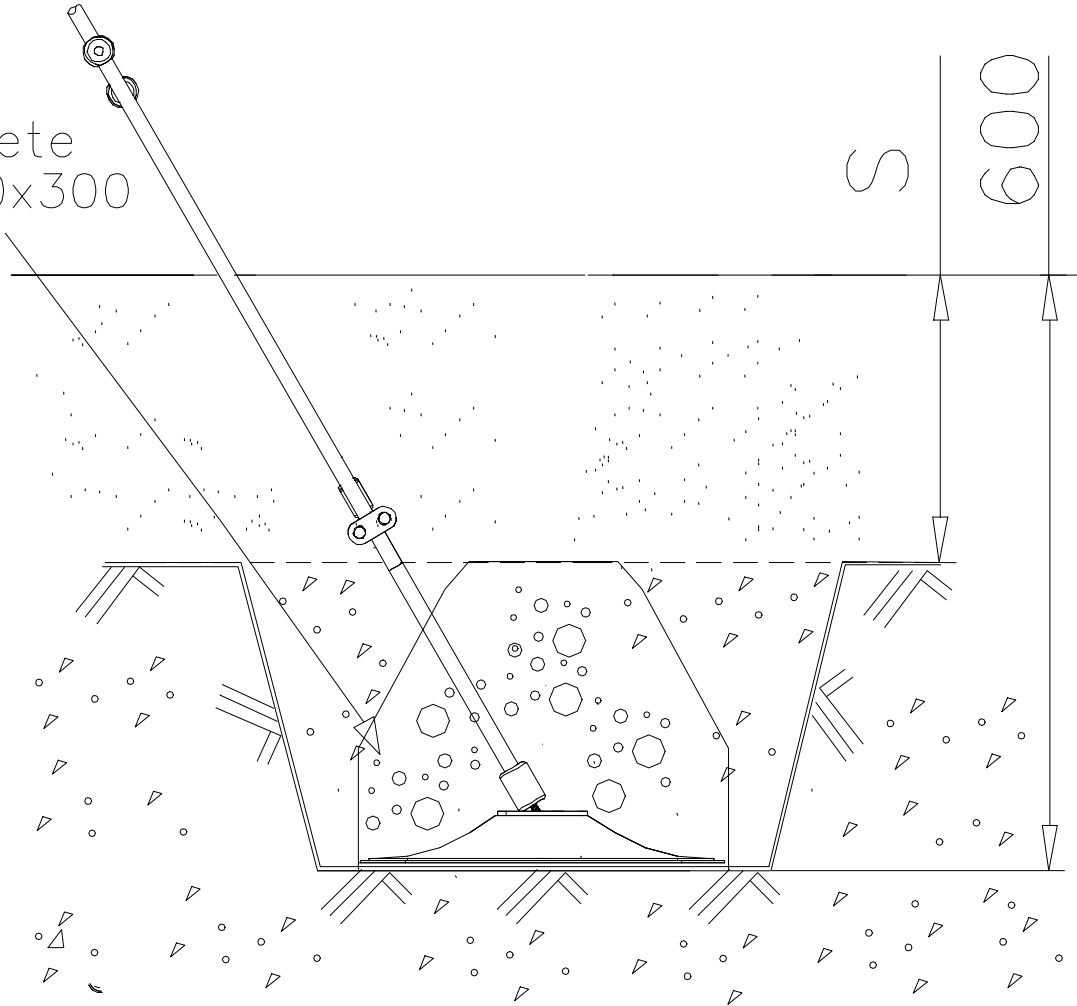

LAPPSET® DEEP FOUNDATION

ROPE LADDER

DATE: 19.1.2017

1(3)

① 909256	PCS	② 909519	PCS
	2		2
Ø16/8.4x1.6		50x380x380	
③ 909866	PCS	④ 909633	PCS
	2		2
M8x60		M8	
⑤ 903093	PCS	⑤ 901104	PCS
	4		2
Ø8x90		M8x80	
	PCS	○ 707395	PCS
			1
		+2570	

M12
(909248)

ROPE LADDER COLOR OPTIONS

xxxxxx-301	BLUE
xxxxxx-302	RED
xxxxxx-303	BEIGE
xxxxxx-304	GRAY
xxxxxx-305	BLACK
xxxxxx-306	YELLOW

Ø8x90 (903093)

M8x60 or M8x80 (70mm boom)

Ø24/8.4

Ø16/8.4

M8

Ø9

352

30

50

Concrete
1000x500x300

S
600

Concr de
1000x500x300