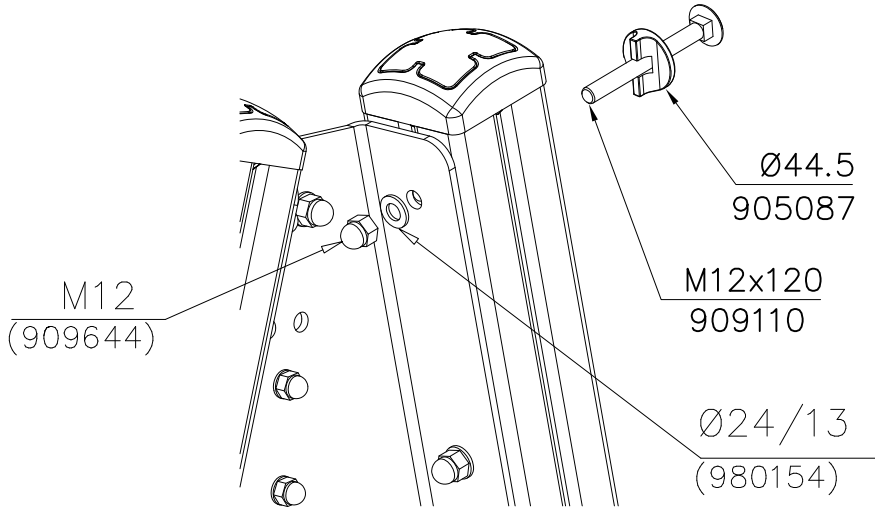

GLUE

DET C

90Nm

M12

Ø24/13

904904

904904

DET D

90Nm

M12x110
(906499)

Ø24/13
(980154)

901958

M8x35

Ø24/13
(980154)

M12
(902234)

M8

CUT EXTRA CHAIN

M12x110 2 pcs

Ø24/13 4 pcs

M12 2 pcs

901958 1 pcs

DET D

903577

903577 1 pcs

DET E

6x60
980131

980131 4 pcs

905138 1 pcs

905196 1 pcs

REF: SWING
DATE: 29.6.2022

DET F

DET G