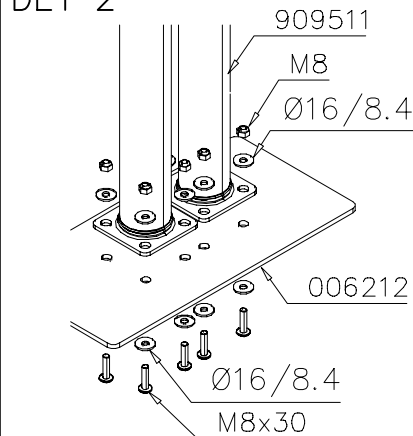

DET 5

DET 6

LAPPSET® DEEP FOUNDATION

TWINFOOT

DATE: 26.10.2015

1(1)

① 006212	PCS	② 905051	PCS
	1		16
			
6x200x400		Ø24/8.4	
③ 909511	PCS	④ 909852	PCS
	2		8
			
90x90x650		M8x30	
⑤ 980150	PCS	⑥ 905104	PCS
	8		8
			
M8		M10	
	PCS		PCS
	PCS		PCS
	PCS		PCS

① 900240	PCS	② 900727	PCS
	1		1
Ø8x70		M10x80	
	PCS		PCS
③ 907688	PCS	③ 907701	PCS
	1		1
765		545	
	PCS		PCS
	PCS		PCS
	PCS		PCS
	PCS		PCS

① 006212	PCS	② 980151	PCS
	1		16
6x200x400		Ø16/8.4	
③ 909511	PCS	④ 909852	PCS
	2		8
90x90x650		M8x30	
⑤ 980150	PCS		PCS
	8		
M8			
	PCS		PCS
	PCS		PCS
	PCS		PCS

DET 1

DET 2

Tuotekyltti tulee tuotteen mukana yhdellä seuraavista tavoista:

1) Metallinen tuotekyltti ja kiinnitysruuvit

- Kiinnitä tuotekyltti ruuveilla tolppaan noin 2 metrin korkeuteen kuvan 1 mukaisesti.