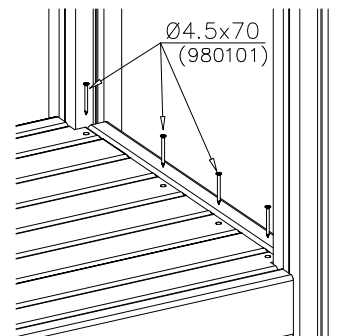

DET 7

DET 8

DET 1

DET 2

Naulanauha kannatinlistan puolelle.
Nail list to the bottom.

DET 3

① 900240	PCS	② 900342	PCS
	4		2
Ø8x70		M8x16	
③ 901900	PCS	④ 901939	PCS
	2		1
20.5x36.2x56		M12x70	
⑤ 909850	PCS	⑥ 980150	PCS
	1		1
M8x25		M8	
⑦ 901182	PCS	⑧ 901902	PCS
	1		2
Ø11/M8x40		30.7x60.9x100	
	PCS		PCS
	PCS		PCS
○ 907829	PCS	○ 907698	PCS
	1		1
Ø33,7x1454		Ø33,7x2054	
○ 907817	PCS	○ 907695	PCS
	1		1
Ø33,7x2554			