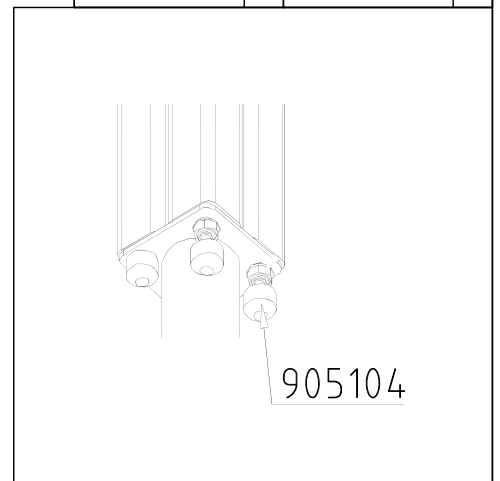

DET 5

DET 6

LAPPSET® DEEP FOUNDATION

TWINFOOT

DATE: 26.10.2015

1(1)

① 006212	PCS	② 905051	PCS
	1		16
			
6x200x400		Ø24/8.4	
③ 909511	PCS	④ 909852	PCS
	2		8
			
90x90x650		M8x30	
⑤ 980150	PCS	⑥ 905104	PCS
	8		8
			
M8		M10	
	PCS		PCS
	PCS		PCS
	PCS		PCS