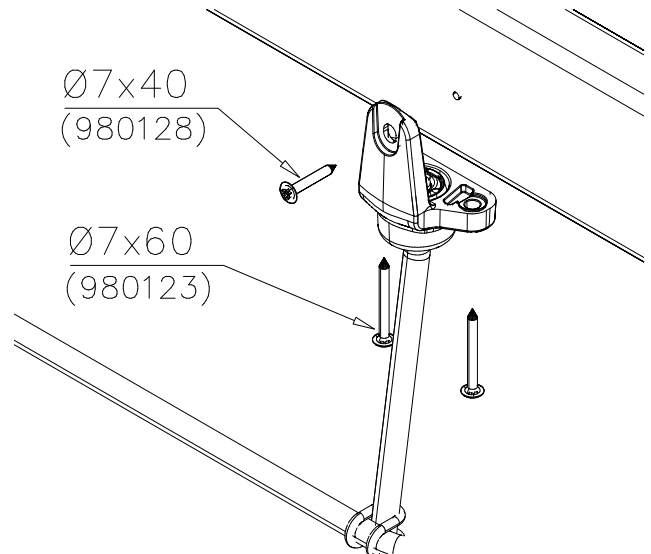

DET 5

DET 6

LAPPSET® DEEP FOUNDATION

TWINFOOT

DATE: 26.10.2015

1(1)

① 006212	PCS	② 905051	PCS
	1		16
			
6x200x400		Ø24/8.4	
③ 909511	PCS	④ 909852	PCS
	2		8
			
90x90x650		M8x30	
⑤ 980150	PCS	⑥ 905104	PCS
	8		8
			
M8		M10	
	PCS		PCS
	PCS		PCS
	PCS		PCS