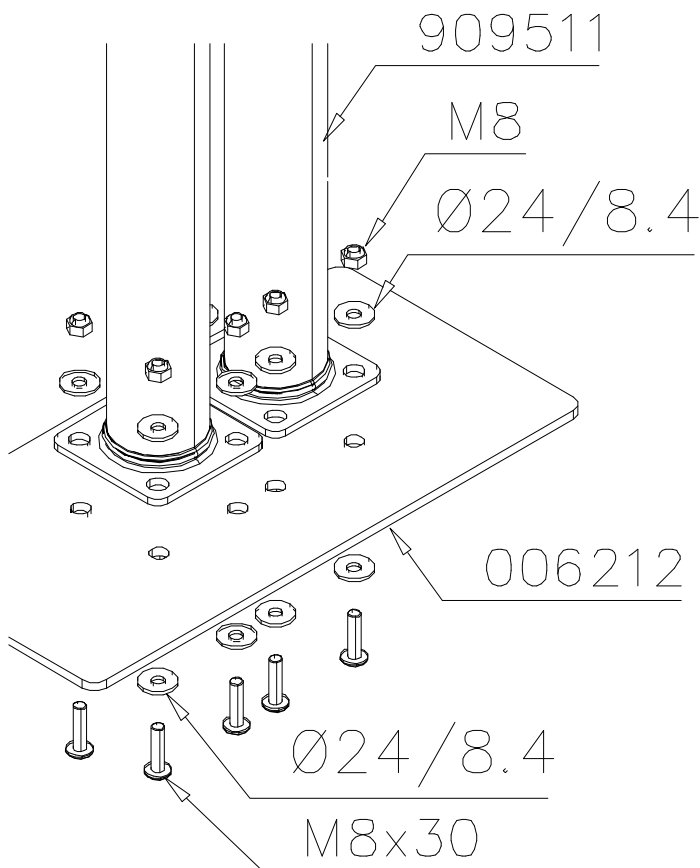

DET 5

DET 6

LAPPSET® DEEP FOUNDATION

TWINFOOT

DATE: 26.10.2015

1(1)

① 006212	PCS	② 905051	PCS
	1		16
			
6x200x400		Ø24/8.4	
③ 909511	PCS	④ 909852	PCS
	2		8
			
90x90x650		M8x30	
⑤ 980150	PCS	⑥ 905104	PCS
	8		8
			
M8		M10	
	PCS		PCS
	PCS		PCS
	PCS		PCS

① 900240	PCS	② 900727	PCS
	1		1
Ø8x70		M10x80	
	PCS		PCS
③ 907688	PCS	③ 907701	PCS
	1		1
765		545	
	PCS		PCS
	PCS		PCS
	PCS		PCS
	PCS		PCS

① 006212	PCS	② 980151	PCS
	1		16
6x200x400		Ø16/8.4	
③ 909511	PCS	④ 909852	PCS
	2		8
90x90x650		M8x30	
⑤ 980150	PCS		PCS
	8		
M8			
	PCS		PCS
	PCS		PCS
	PCS		PCS