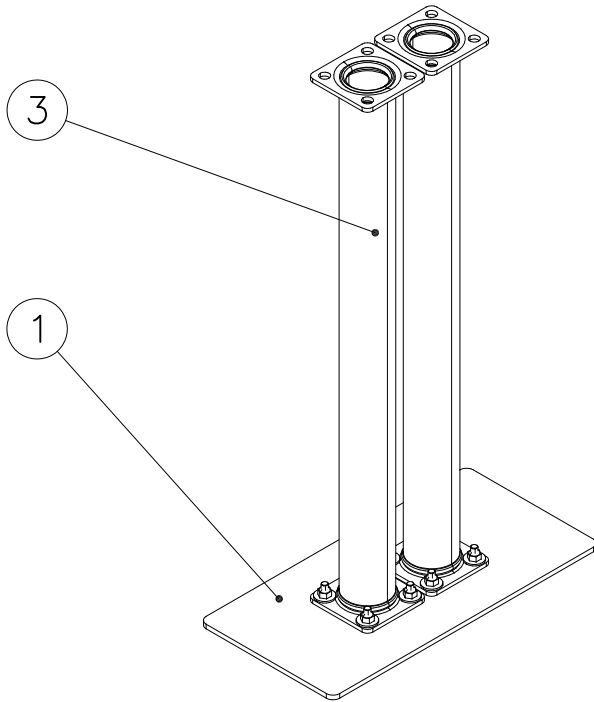

DET 5

DET 6

LAPPSET® DEEP FOUNDATION

TWINFOOT

DATE: 26.10.2015

1(1)

① 006212	PCS	② 905051	PCS
	1		16
			
6x200x400		Ø24/8.4	
③ 909511	PCS	④ 909852	PCS
	2		8
			
90x90x650		M8x30	
⑤ 980150	PCS	⑥ 905104	PCS
	8		8
			
M8		M10	
	PCS		PCS
	PCS		PCS
	PCS		PCS

① 900240	PCS	② 900727	PCS
	1		1
Ø8x70		M10x80	
	PCS		PCS
③ 907688	PCS	③ 907701	PCS
	1		1
765		545	
	PCS		PCS
	PCS		PCS
	PCS		PCS
	PCS		PCS

① 006212	PCS	② 980151	PCS
	1		16
6x200x400		Ø16/8.4	
③ 909511	PCS	④ 909852	PCS
	2		8
90x90x650		M8x30	
⑤ 980150	PCS		PCS
	8		
M8			
	PCS		PCS
	PCS		PCS
	PCS		PCS