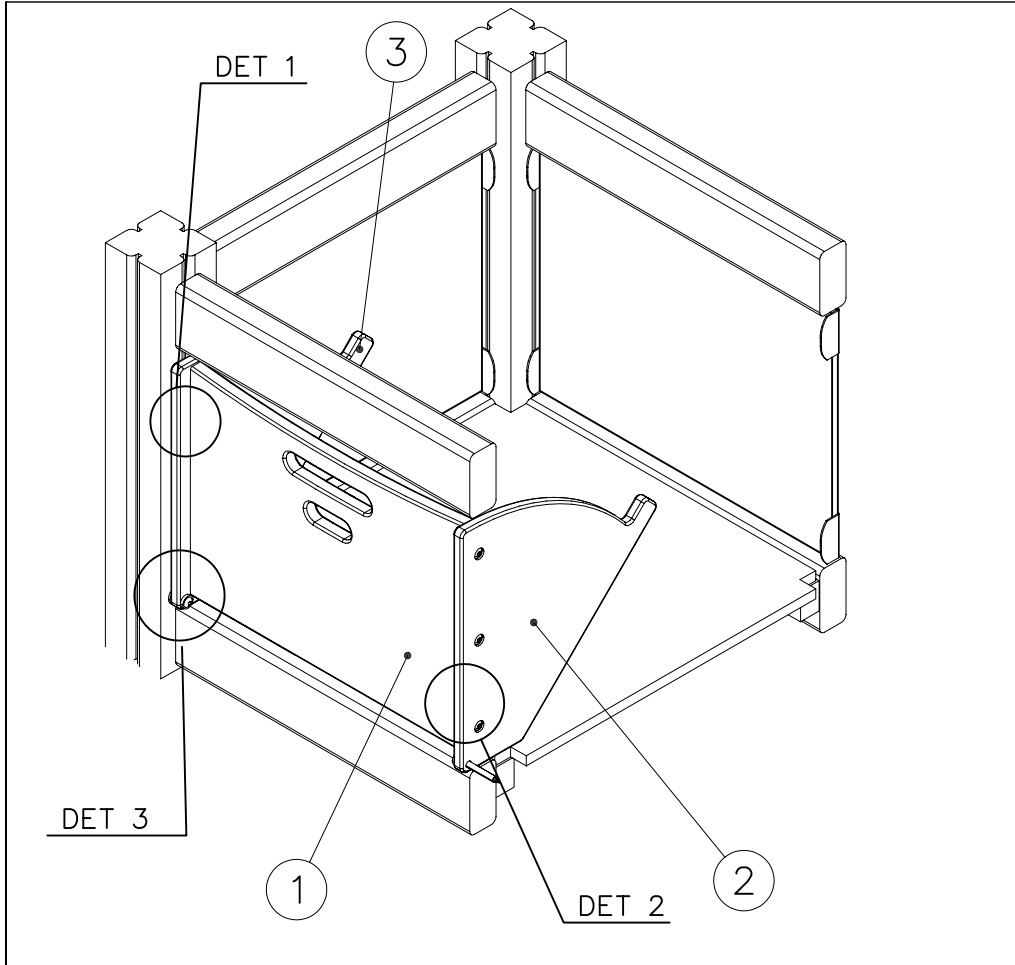

LAPPSET®

MINI FINNO

702702

DATE: 12.1.2009

1(1)

① 702698	PCS	② 702699	PCS
	1		1
③ 702701	PCS	④ 900240	PCS
	1		2
		Ø8x70	
⑤ 980128	PCS	⑥ 980154	PCS
	6		2
Ø7x40		Ø24/13	
	PCS		PCS