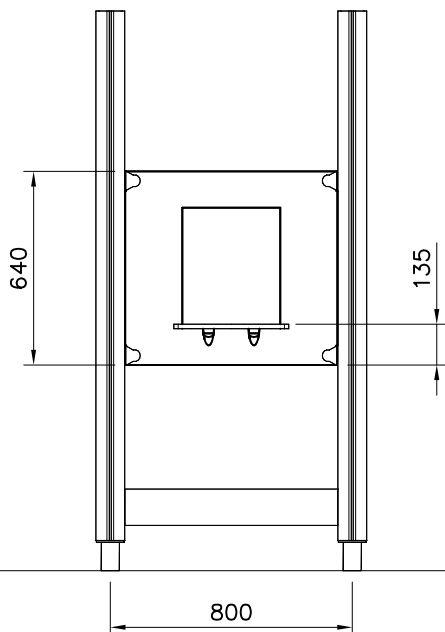

① 706727	PCS	② 706744	PCS
	1		1
10x702x640		15x145x380	
③ 901570	PCS	④ 903176	PCS
	4		4
36x55x55			
⑤ 909855	PCS	⑥ 909850	PCS
	2		8
M8x35		M8x25	
⑦ 909256	PCS	⑧ 980150	PCS
	8		6
Ø16/8.4x1.6		M8	
⑨ 909633	PCS	⑩ 980123	PCS
	4		4
M8		Ø7x60	
		⑪ 905112	PCS
			4
		Ø22	

WALL OPTIONS

706727	706727-701	BLUE
	706727-702	YELLOW
10x640x702	706727-703	LIME
	706727-704	DARK GRAY
	706727-705	LIGHT GRAY
	706727-706	RED
	706727-707	GREEN
	706727-708	FUXIA

WALL OPTIONS

706744	706744	DARK GRAY
15x145x380		