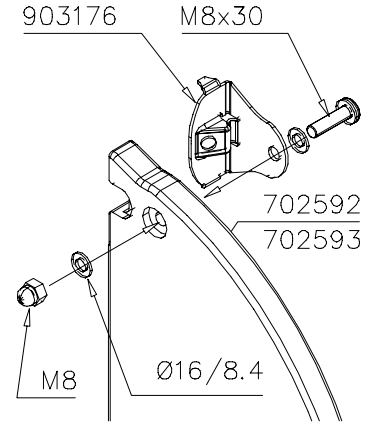

① 702592	PCS	② 702593	PCS
	1		1
③ 903176	PCS	④ 909633	PCS
	2		6
		M8	
⑤ 909852	PCS	⑥ 909876	PCS
	2		4
M8x30		M8x40	
⑦ 980123	PCS	⑧ 909256	PCS
	2		8
Ø7x60		Ø16/8.4 A2	
	PCS		PCS
	PCS		PCS
	PCS		PCS
	PCS		PCS

LAPPSET®

MINI FINNO

702627

DATE: 31.3.2009

2(2)

DET 1

DET 2

DET 3