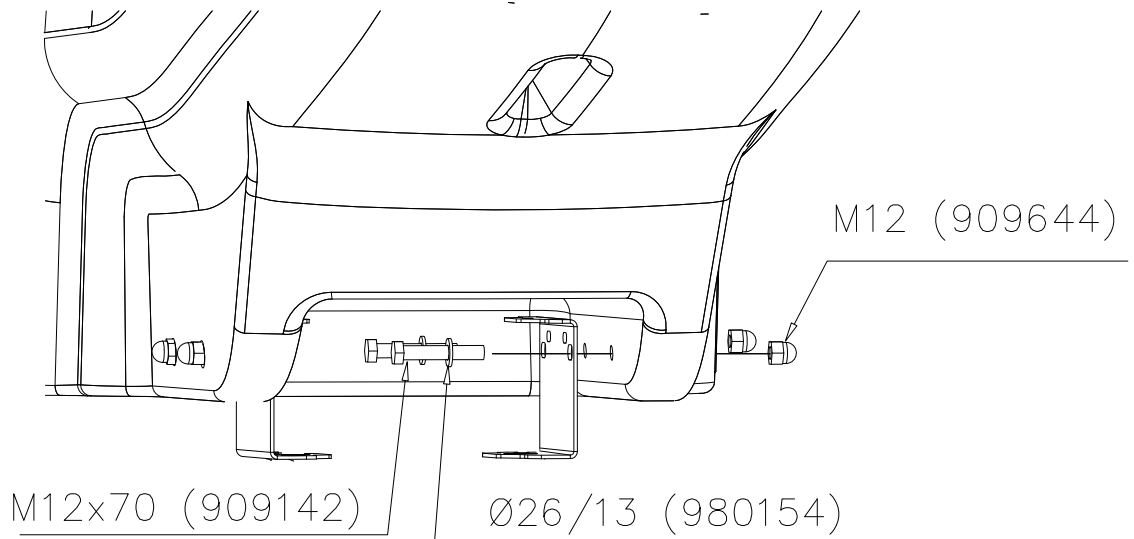

LEFT

706561-701 BLUE
706561-702 YELLOW
706561-703 LIME
706561-704 DRARK GRAY
706561-705 LIGHT GRAY
706561-706 RED
706561-707 GREEN
706561-708 FUXIA

○ SLIDE  +1470	PCS 1	○ SLIDE  +870	PCS 1	○ 706560  RIGHT	PCS 1	○ 706561  LEFT	PCS 1	○ 706505  35x70x730	PCS 2	○ 901868  Ø34x598	PCS 1
① 909876  M8x40	PCS 2	② 903093  Ø8x90	PCS 2	③ 980100  Ø5x60	PCS 12	④ 980152  Ø24/8.4	PCS 9	⑤ 909852  M8x30	PCS 6	⑥ 900240  Ø8x70	PCS 3
⑦ 999561  10g	PCS 1										

DET 1

DET 2

DET 3

DET 4

DET 5

○ 908021	PCS	⑧ 902532	PCS	⑨ 909142	PCS	⑩ 980154	PCS	⑪ 909644	PCS
	2		4		4		4		4
		Ø10x60		M12x70		Ø24/13		M12	

DET 6

DET 7