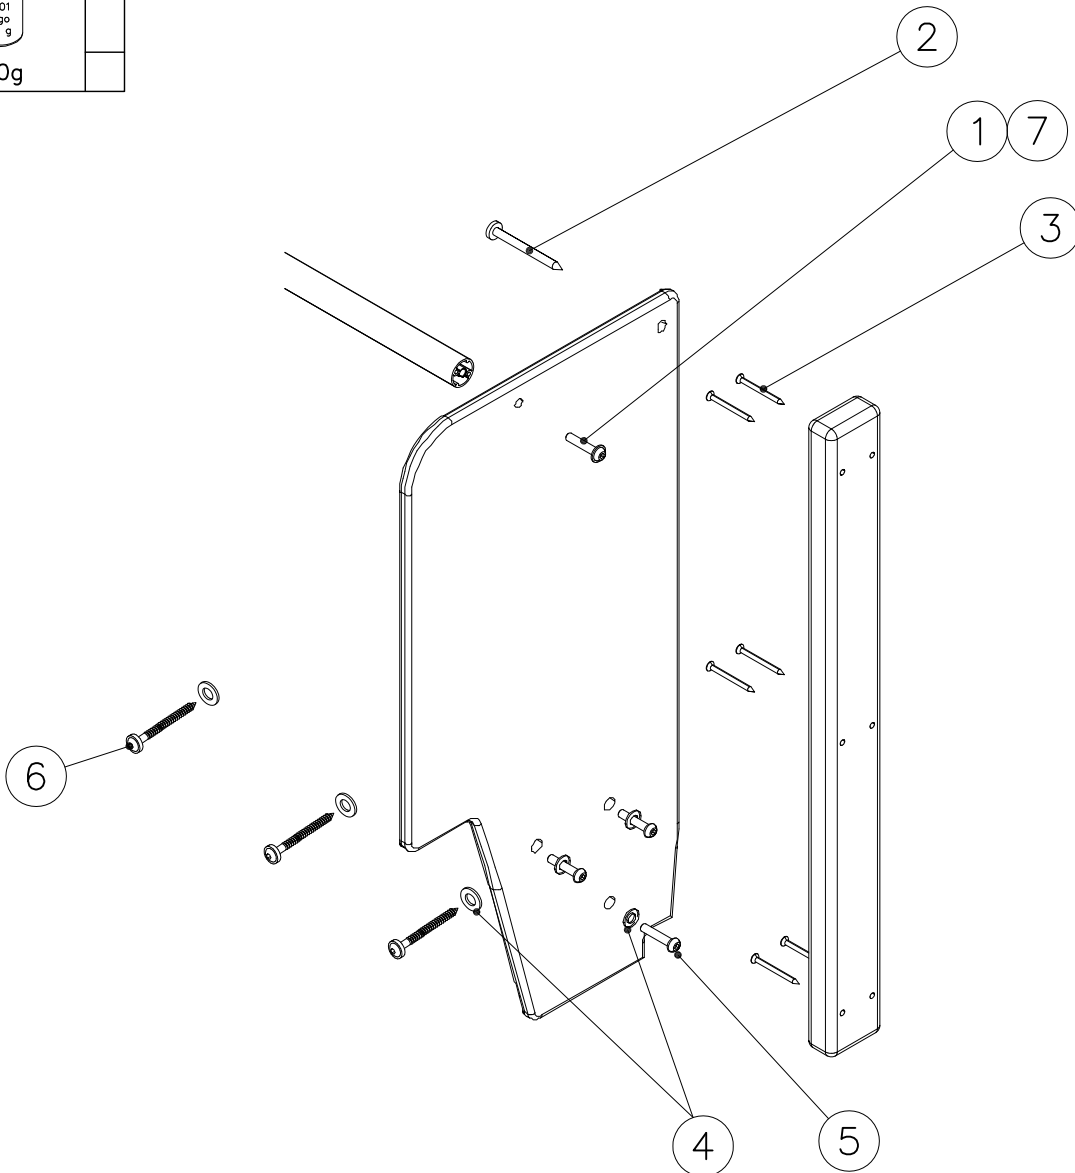

SLIDE OPTIONS

+1470

904451 GRAY
904847 YELLOW

+870

905833 GRAY
905834 YELLOW

WALL OPTIONS

RIGHT

706560-701 BLUE
706560-702 YELLOW
706560-703 LIME
706560-704 DRARK GRAY
706560-705 LIGHT GRAY
706560-706 RED
706560-707 GREEN
706560-708 FUXIA

LEFT

706561-701 BLUE
706561-702 YELLOW
706561-703 LIME
706561-704 DRARK GRAY
706561-705 LIGHT GRAY
706561-706 RED
706561-707 GREEN
706561-708 FUXIA

○ SLIDE  +1470	PCS 1	○ SLIDE  +870	PCS 1	○ 706560  RIGHT	PCS 1	○ 706561  LEFT	PCS 1	○ 706505  35x70x730	PCS 2	○ 901868  Ø34x598	PCS 1
① 909876  M8x40	PCS 2	② 903093  Ø8x90	PCS 2	③ 980100  Ø5x60	PCS 12	④ 980152  Ø24/8.4	PCS 9	⑤ 909852  M8x30	PCS 6	⑥ 900240  Ø8x70	PCS 3
⑦ 999561  10g	PCS 1										

DET 1

DET 2

DET 3

DET 4

DET 5

○ 908021	PCS	⑧ 902532	PCS	⑨ 909142	PCS	⑩ 980154	PCS	⑪ 909644	PCS
	2		4		4		4		4
		Ø10x60		M12x70		Ø24/13		M12	

DET 6

DET 7