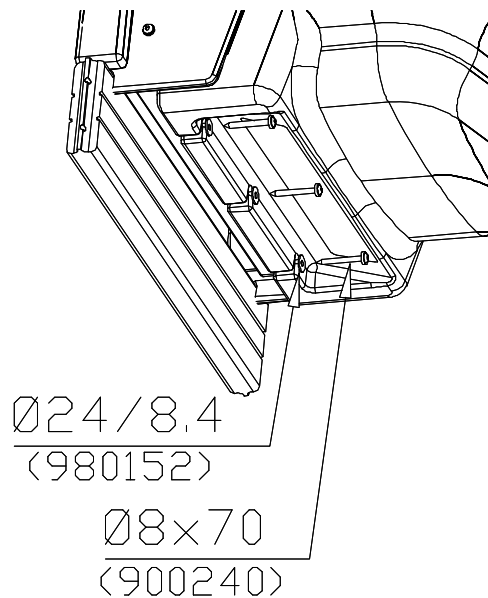

LEFT

706561-701 BLUE
706561-702 YELLOW
706561-703 LIME
706561-704 DRARK GRAY
706561-705 LIGHT GRAY
706561-706 RED
706561-707 GREEN
706561-708 FUXIA

○ SLIDE  +1470	PCS 1	○ SLIDE  +870	PCS 1	○ 706560  RIGHT	PCS 1	○ 706561  LEFT	PCS 1	○ 706505  35x70x730	PCS 2	○ 901868  Ø34x598	PCS 1
① 909876  M8x40	PCS 2	② 903093  Ø8x90	PCS 2	③ 980100  Ø5x60	PCS 12	④ 980152  Ø24/8.4	PCS 9	⑤ 909852  M8x30	PCS 6	⑥ 900240  Ø8x70	PCS 3
⑦ 999561  10g	PCS 1										

DET 1

DET 2

DET 3

DET 4

DET 5

○ 908021	PCS	⑧ 902532	PCS	⑨ 909142	PCS	⑩ 980154	PCS	⑪ 909644	PCS
	2		4		4		4		4
		Ø10x60		M12x70		Ø24/13		M12	

DET 6

DET 7