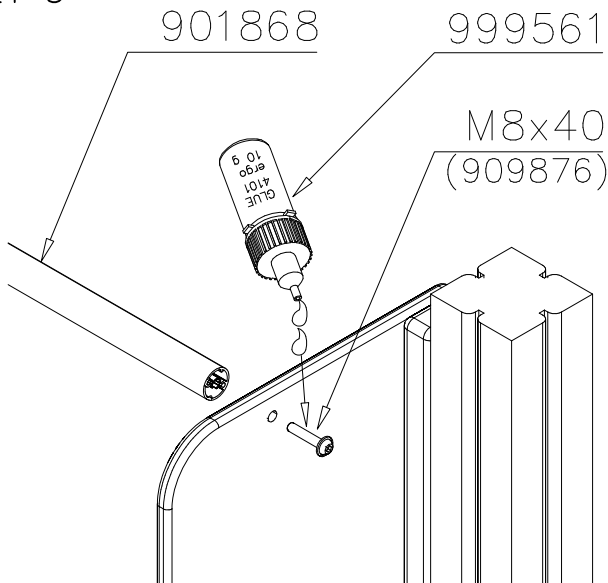

LEFT

706561-701 BLUE
706561-702 YELLOW
706561-703 LIME
706561-704 DRARK GRAY
706561-705 LIGHT GRAY
706561-706 RED
706561-707 GREEN
706561-708 FUXIA

○ SLIDE  +1470	PCS 1	○ SLIDE  +870	PCS 1	○ 706560  RIGHT	PCS 1	○ 706561  LEFT	PCS 1	○ 706505  35x70x730	PCS 2	○ 901868  Ø34x598	PCS 1
① 909876  M8x40	PCS 2	② 903093  Ø8x90	PCS 2	③ 980100  Ø5x60	PCS 12	④ 980152  Ø24/8.4	PCS 9	⑤ 909852  M8x30	PCS 6	⑥ 900240  Ø8x70	PCS 3
⑦ 999561  10g	PCS 1										

DET 1

DET 2

DET 3

DET 4

DET 5

○ 908021	PCS	⑧ 902532	PCS	⑨ 909142	PCS	⑩ 980154	PCS	⑪ 909644	PCS
	2		4		4		4		4
		Ø10x60		M12x70		Ø24/13		M12	

DET 6

DET 7