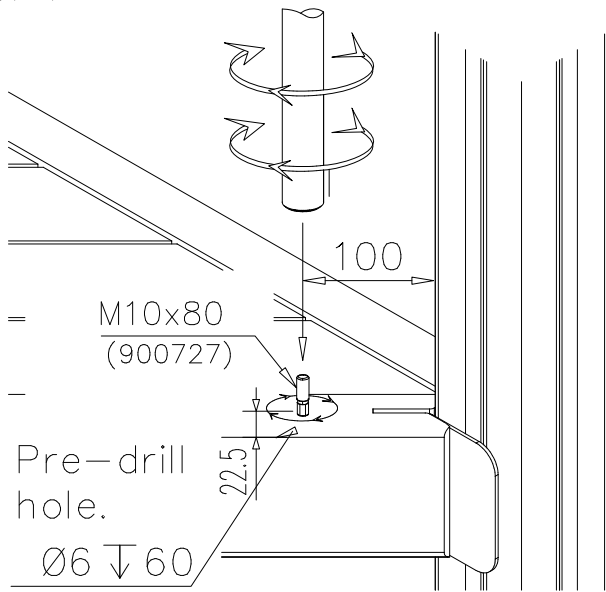

LAPPSET

SURFACE FOUNDATION

DIAGONAL SLIDE PLASTIC

DATE: 21.9.2016

2(5)

○ SLIDE  +1470	PCS 1	○ SLIDE  +870	PCS 1	○ 706560  RIGHT	PCS 1	○ 706561  LEFT	PCS 1	○ 907692  Ø34x598	PCS 2	○ 901868  Ø34x598	PCS 1
① 909876  M8x40	PCS 2	② 909256  Ø16/8.4	PCS 4	③ 907727  M10x40	PCS 2	④ 980152  Ø24/8.4	PCS 9	⑤ 909852  M8x30	PCS 6	⑥ 900240  Ø8x70	PCS 3
⑦ 900727  M10x80	PCS 2	⑧ 980128  Ø7x40	PCS 4	⑨ 999561  GLUE 4101 ergo 10'g 10g	PCS 1						

DET 1

DET 2

DET 3

DET 4

DET 5

DET 6

○ 908021	PCS 2	○ 10 902532	PCS 4	○ 11 909142	PCS 4	○ 12 980154	PCS 4	○ 13 909644	PCS 4
									
		Ø10x60		M12x70		Ø24/13		M12	

DET 7