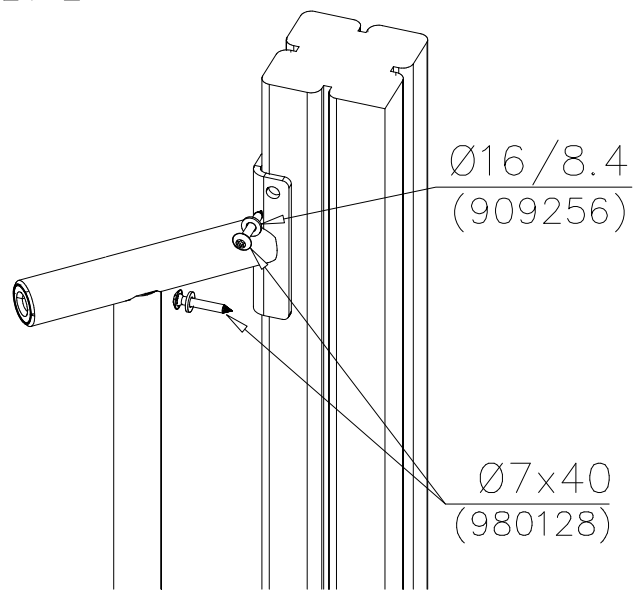

LAPPSET

SURFACE FOUNDATION

DIAGONAL SLIDE PLASTIC

DATE: 21.9.2016

2(5)

○ SLIDE  +1470	PCS 1	○ SLIDE  +870	PCS 1	○ 706560  RIGHT	PCS 1	○ 706561  LEFT	PCS 1	○ 907692  Ø34x598	PCS 2	○ 901868  Ø34x598	PCS 1
① 909876  M8x40	PCS 2	② 909256  Ø16/8.4	PCS 4	③ 907727  M10x40	PCS 2	④ 980152  Ø24/8.4	PCS 9	⑤ 909852  M8x30	PCS 6	⑥ 900240  Ø8x70	PCS 3
⑦ 900727  M10x80	PCS 2	⑧ 980128  Ø7x40	PCS 4	⑨ 999561  GLUE 4101 ergo 10'g 10g	PCS 1						

DET 1

DET 2

DET 3

DET 4

DET 5

DET 6

○ 908021	PCS 2	○ 10 902532	PCS 4	○ 11 909142	PCS 4	○ 12 980154	PCS 4	○ 13 909644	PCS 4
									
		Ø10x60		M12x70		Ø24/13		M12	

DET 7