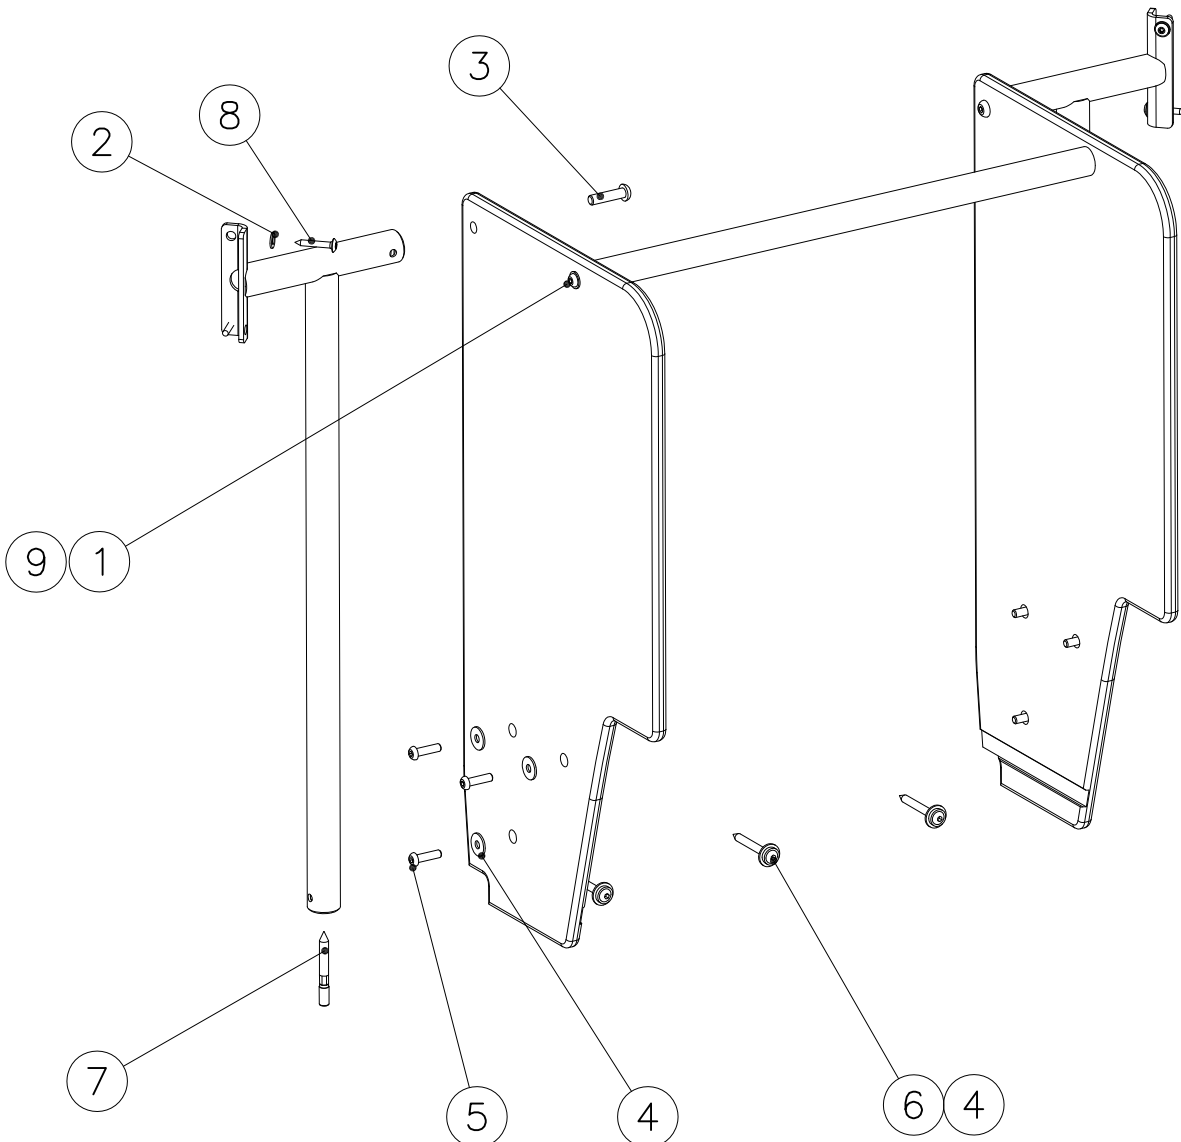

LAPPSET

SURFACE FOUNDATION

DIAGONAL SLIDE PLASTIC

DATE: 21.9.2016

2(5)

○ SLIDE  +1470	PCS 1	○ SLIDE  +870	PCS 1	○ 706560  RIGHT	PCS 1	○ 706561  LEFT	PCS 1	○ 907692  Ø34x598	PCS 2	○ 901868  Ø34x598	PCS 1
① 909876  M8x40	PCS 2	② 909256  Ø16/8.4	PCS 4	③ 907727  M10x40	PCS 2	④ 980152  Ø24/8.4	PCS 9	⑤ 909852  M8x30	PCS 6	⑥ 900240  Ø8x70	PCS 3
⑦ 900727  M10x80	PCS 2	⑧ 980128  Ø7x40	PCS 4	⑨ 999561  GLUE 4101 ergo 10'g 10g	PCS 1						

DET 1

DET 2

DET 3

DET 4

DET 5

DET 6

○ 908021	PCS 2	○ 10 902532	PCS 4	○ 11 909142	PCS 4	○ 12 980154	PCS 4	○ 13 909644	PCS 4
									
		Ø10x60		M12x70		Ø24/13		M12	

DET 7