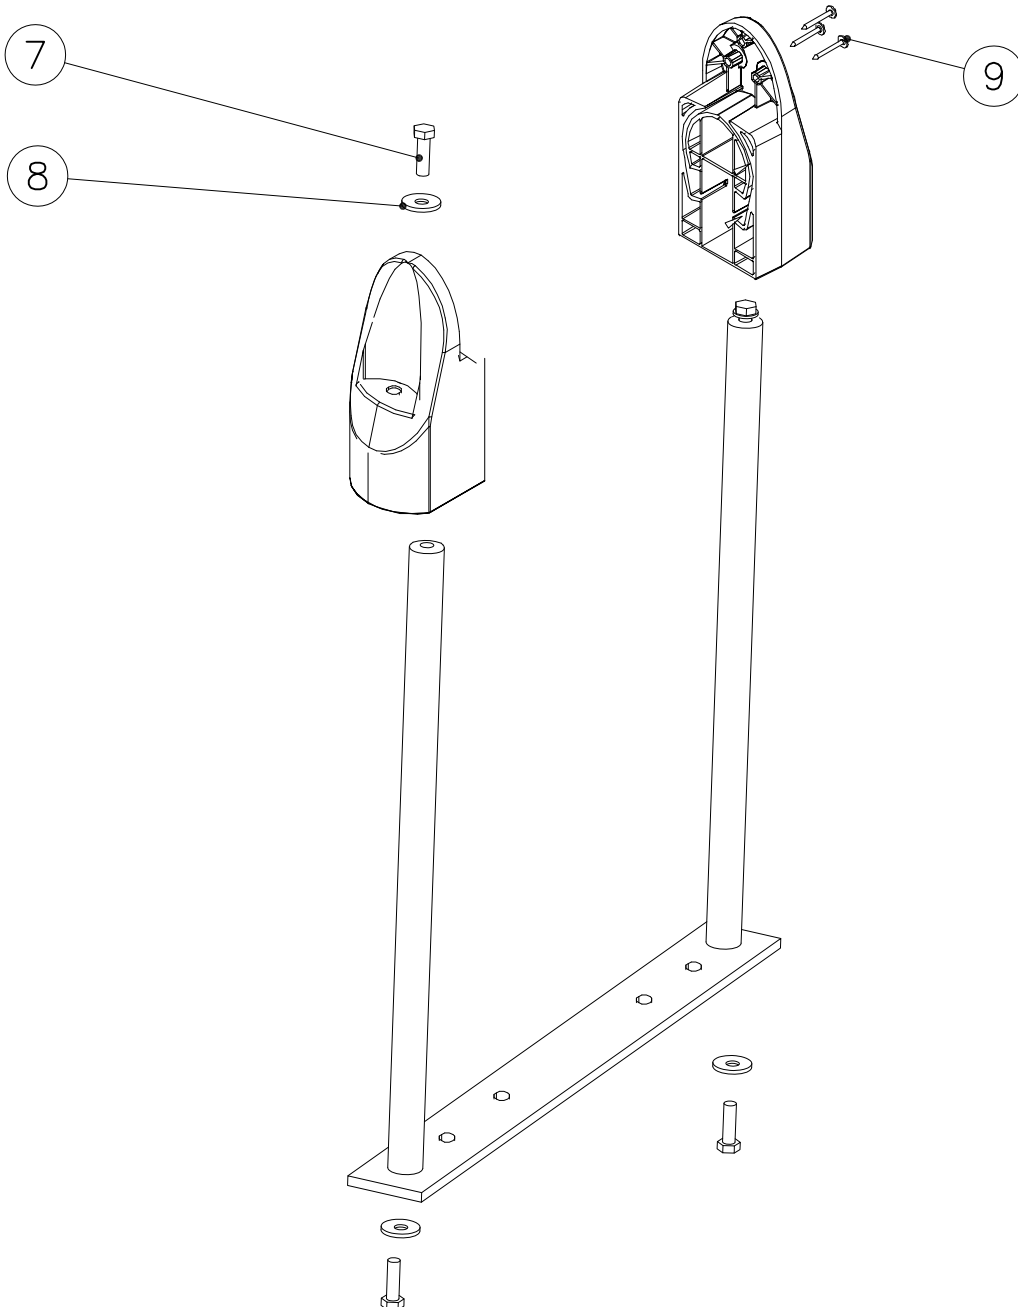

DATE: 21.9.2016

4(5)

○ 707133	PCS	○ 901868	PCS	○ 901879	PCS	⑦ 909210	PCS	⑧ 905051	PCS	⑨ 980128	PCS
	1		2		2		4		4		6
10x80x745		Ø30x598				M8x40		Ø24/8.4		Ø7x40	

LAPPSET

DEEP FOUNDATION

DATE: 21.9.2016

5(5)