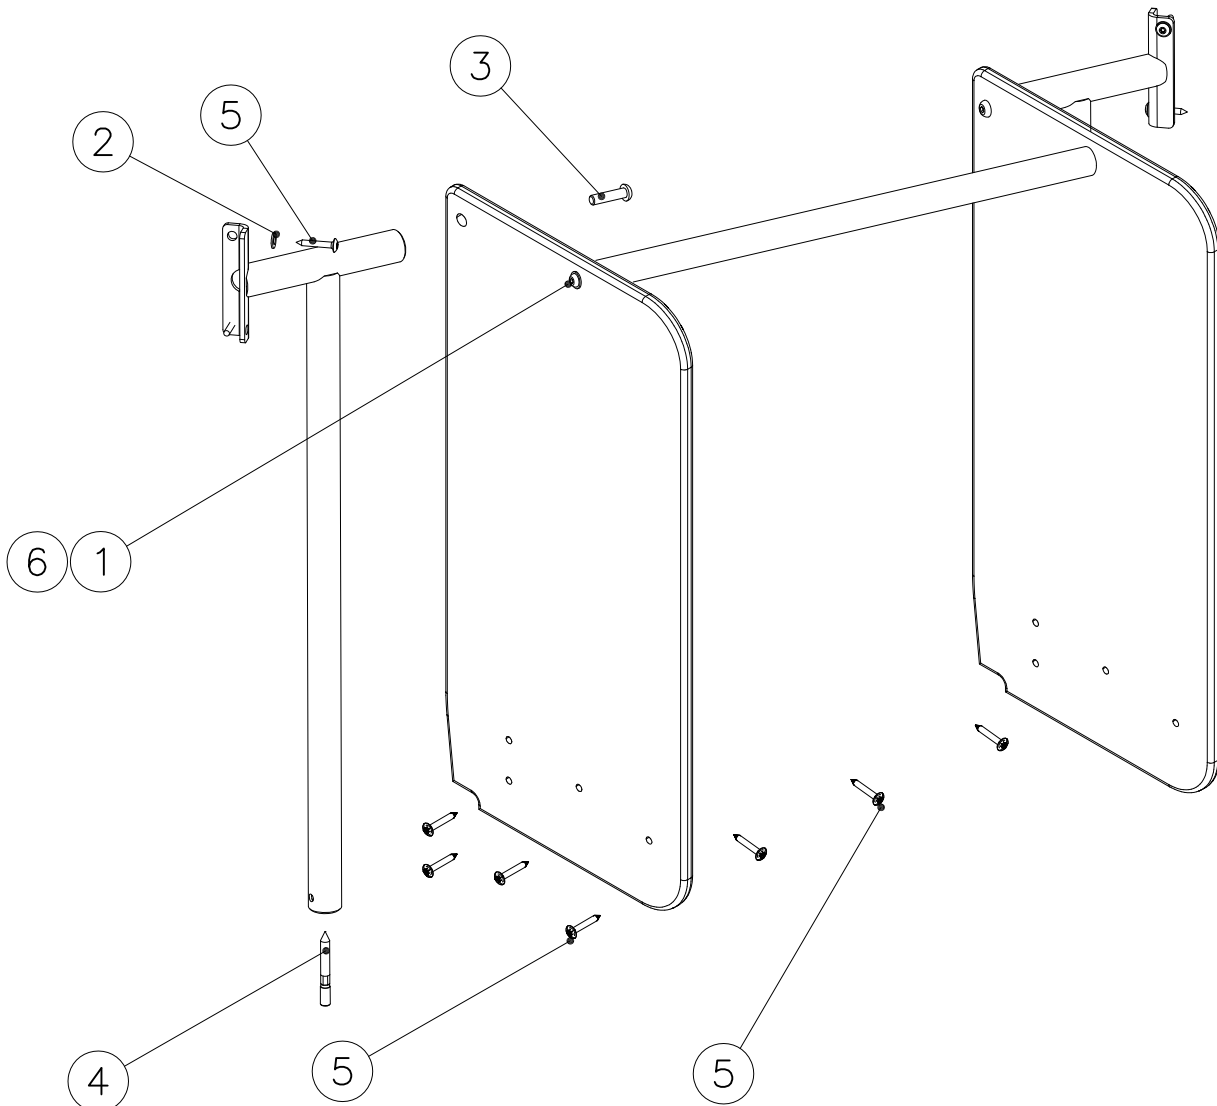

LAPPSET

80MD

80MD

DATE: 21.9.2016

2(5)

○ SLIDE +1470 PCS 1	○ SLIDE +870 PCS 1	○ 706371 15x345x750 PCS 2	○ 907692 PCS 2	○ 901868 Ø30x598 PCS 1	① 909876 M8x40 PCS 2
② 909256 Ø16/8.4 PCS 4	③ 907727 M10x40 PCS 2	④ 900727 M10x80 PCS 2	⑤ 980128 Ø7x40 PCS 15	⑥ 999561 GLUE 4101 ergo 10 g 10g PCS 1	

DET 1

DET 2

DET 3

DET 4

DET 5

DET 6

LAPPSET

DEEP FOUNDATION

DATE: 21.9.2016

4(5)

○ 707133	PCS	○ 901868	PCS	○ 901879	PCS	⑦ 909210	PCS	⑧ 905051	PCS	⑨ 980128	PCS
	1		2		2		4		4		6
10x80x745		Ø30x598				M8x40		Ø24/8.4		Ø7x40	

LAPPSET

DEEP FOUNDATION

DATE: 21.9.2016

5(5)