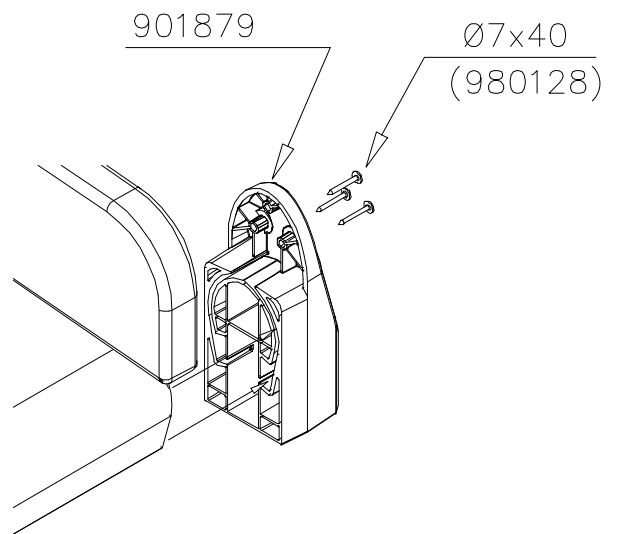

DATE: 21.9.2016

4(5)

○ 707133	PCS	○ 901868	PCS	○ 901879	PCS	⑦ 909210	PCS	⑧ 905051	PCS	⑨ 980128	PCS
	1		2		2		4		4		6
10x80x745		Ø30x598				M8x40		Ø24/8.4		Ø7x40	

LAPPSET

DEEP FOUNDATION

DATE: 21.9.2016

5(5)

DET 7

Insert sheet metal IN to the plastic cover.

DET 8

DET 9