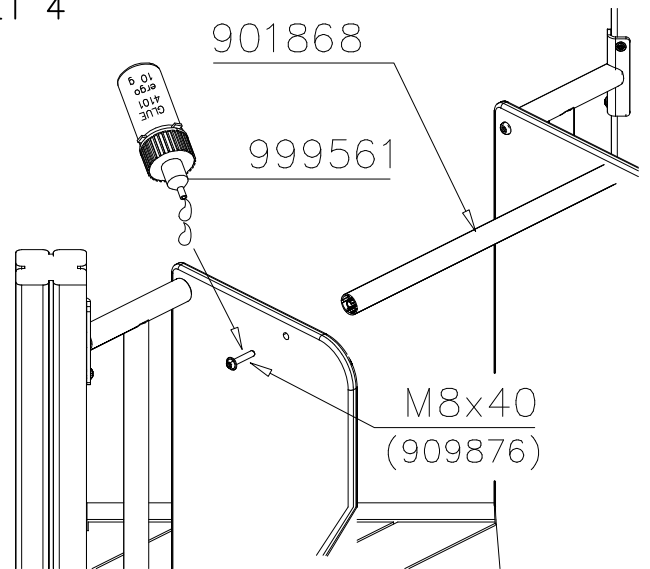

DET 1

DET 2

DET 3

DET 4

DET 5

DET 6

LAPPSET

DEEP FOUNDATION

DATE: 21.9.2016

4(5)

○ 707133	PCS	○ 901868	PCS	○ 901879	PCS	⑦ 909210	PCS	⑧ 905051	PCS	⑨ 980128	PCS
	1		2		2		4		4		6
10x80x745		Ø30x598				M8x40		Ø24/8.4		Ø7x40	

LAPPSET

DEEP FOUNDATION

DATE: 21.9.2016

5(5)