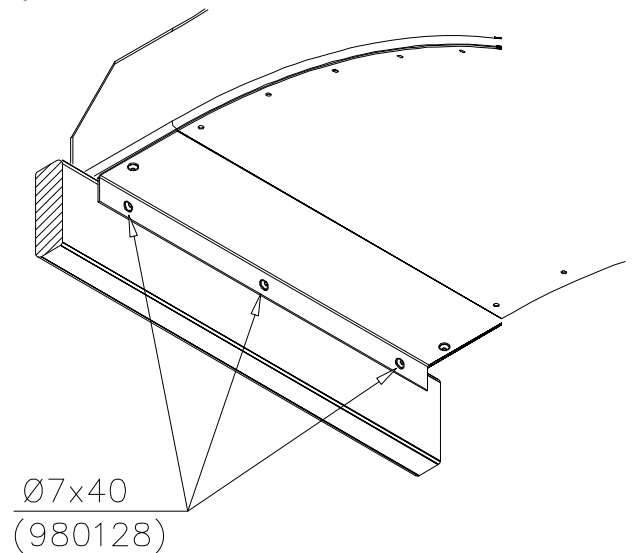

DET 1

DET 2

DET 3

DET 4

DET 5

DET 6

LAPPSET

DEEP FOUNDATION

DATE: 21.9.2016

4(5)

○ 707133	PCS	○ 901868	PCS	○ 901879	PCS	⑦ 909210	PCS	⑧ 905051	PCS	⑨ 980128	PCS
	1		2		2		4		4		6
10x80x745		Ø30x598				M8x40		Ø24/8.4		Ø7x40	

LAPPSET

DEEP FOUNDATION

DATE: 21.9.2016

5(5)