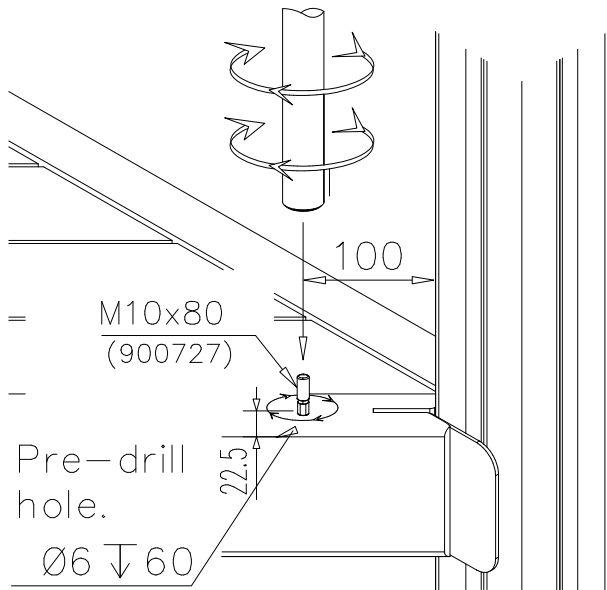

LAPPSET

80MD

80MD

DATE: 21.9.2016

2(5)

○ SLIDE +1470 PCS 1	○ SLIDE +870 PCS 1	○ 706371 15x345x750 PCS 2	○ 907692 PCS 2	○ 901868 Ø30x598 PCS 1	① 909876 M8x40 PCS 2
② 909256 Ø16/8.4 PCS 4	③ 907727 M10x40 PCS 2	④ 900727 M10x80 PCS 2	⑤ 980128 Ø7x40 PCS 15	⑥ 999561 GLUE 4101 ergo 10 g 10g PCS 1	

DET 1

DET 2

DET 3

DET 4

DET 5

DET 6

LAPPSET

DEEP FOUNDATION

DATE: 21.9.2016

4(5)

○ 707133	PCS	○ 901868	PCS	○ 901879	PCS	⑦ 909210	PCS	⑧ 905051	PCS	⑨ 980128	PCS
	1		2		2		4		4		6
10x80x745		Ø30x598				M8x40		Ø24/8.4		Ø7x40	

LAPPSET

DEEP FOUNDATION

DATE: 21.9.2016

5(5)