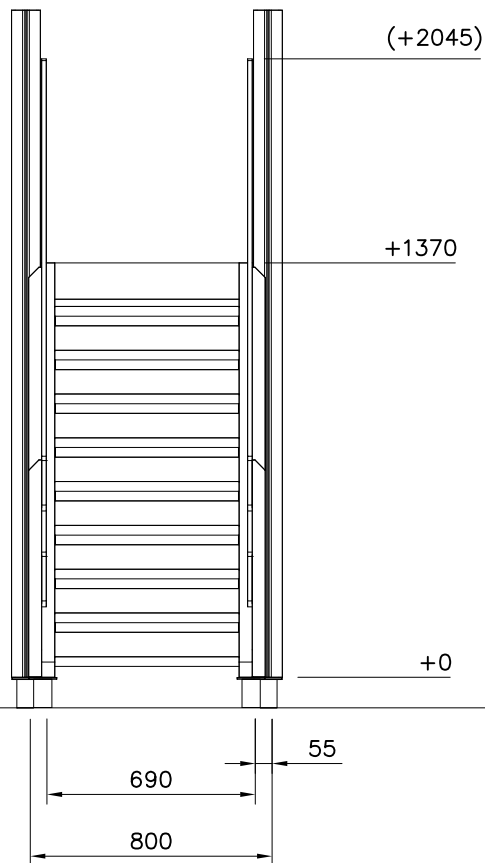

DET 1

DET 2

DET 3

DET 4

DET 5

DET 6

STAIRS OPTIONS +1470

707192 	707192-602 DARK BROWN 707192-603 LIGHT BROWN 707192-604 LIGHT GRAY
---	--

POST 707145  43x93x717	707145-602 DARK BROWN 707145-603 LIGHT BROWN 707145-604 LIGHT GRAY
---	--

POST OPTIONS

POST 707149  43x93x717	707149-602 DARK BROWN 707149-603 LIGHT BROWN 707149-604 LIGHT GRAY
--	--

① 707192  +1470	PCS 1	② 707152  15x145x2009	PCS 4	③ 707145  43x93x717	PCS 2	④ 707149  43x93x717	PCS 2	⑤ 900859  M8x90	PCS 6	⑥ 905104  M10	PCS 4
⑦ 909633  M8	PCS 6	⑧ 980123  Ø7x60	PCS 8	⑨ 980128  Ø7x40	PCS 23	⑩ 980152  Ø24/8.4x2	PCS 6		PCS		PCS