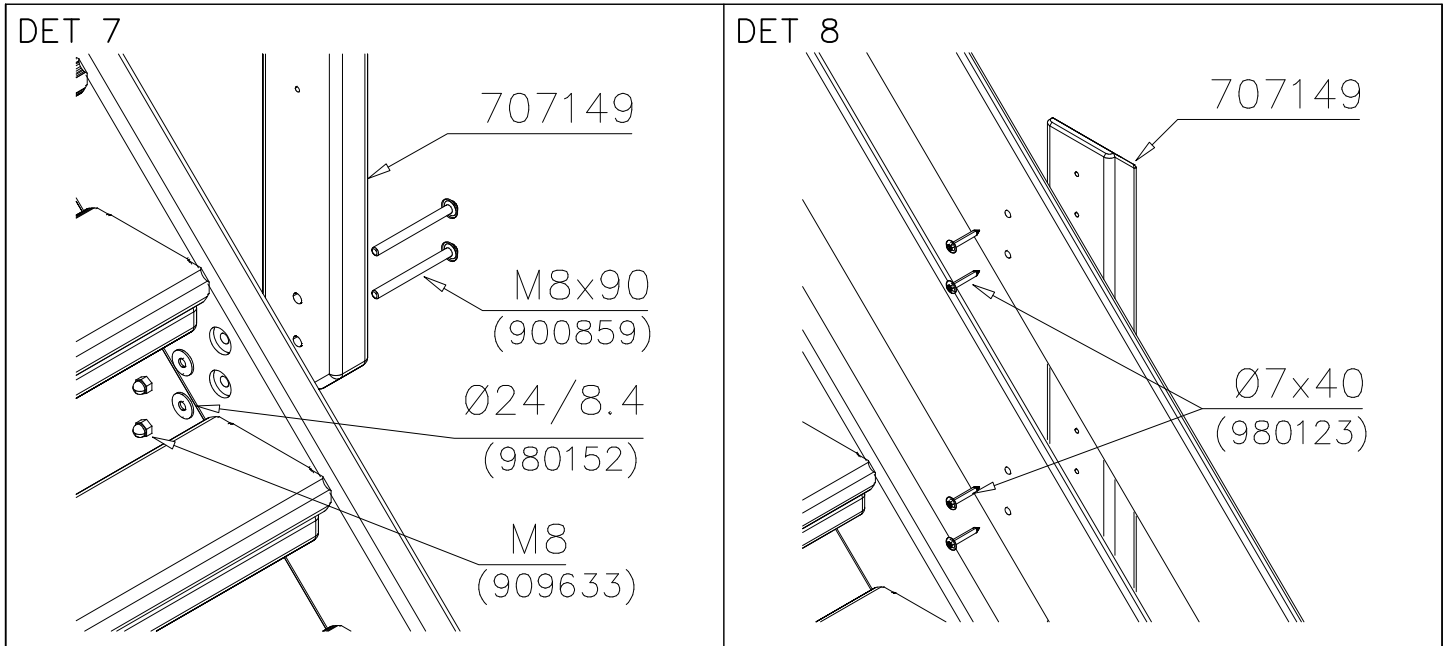

DET 1

DET 2

DET 3

DET 4

DET 5

DET 6

STAIRS OPTIONS +1470

707192 	707192-602 DARK BROWN 707192-603 LIGHT BROWN 707192-604 LIGHT GRAY
---	--

POST 707145  43x93x717	707145-602 DARK BROWN 707145-603 LIGHT BROWN 707145-604 LIGHT GRAY
---	--

POST OPTIONS

POST 707149  43x93x717	707149-602 DARK BROWN 707149-603 LIGHT BROWN 707149-604 LIGHT GRAY
--	--

① 707192  +1470	PCS 1	② 707152  15x145x2009	PCS 4	③ 707145  43x93x717	PCS 2	④ 707149  43x93x717	PCS 2	⑤ 900859  M8x90	PCS 6	⑥ 905104  M10	PCS 4
⑦ 909633  M8	PCS 6	⑧ 980123  Ø7x60	PCS 8	⑨ 980128  Ø7x40	PCS 23	⑩ 980152  Ø24/8.4x2	PCS 6		PCS		PCS