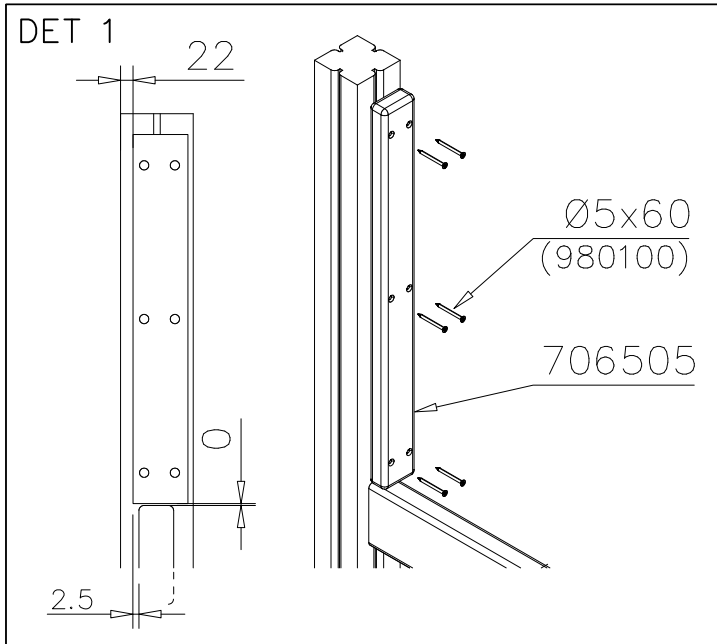

# SLIDE WOOD

DATE: 3.11.2017

2(5)

○ SLIDE	PCS	○ SLIDE	PCS	○ 706371	PCS	○ 706505	PCS	○ 901868	PCS	① 903093	PCS
	1		1		2		2		1		2
+1470		+870		15x345x750		35x70x730		Ø34x598		Ø8x90	
② 909876	PCS	③ 980100	PCS	④ 980128	PCS	⑤ 999561	PCS				
	2		12		11		1				
M8x40		Ø5x60		Ø7x40		10g					

# SLIDE WOOD

DATE: 3.11.2017

4(5)

○ 707133	PCS	○ 901868	PCS	○ 901879	PCS	⑥ 909210	PCS	⑦ 905051	PCS	⑧ 980128	PCS
	1		2		2		4		4		6
10x80x745		Ø30x598				M8x40		Ø24/8.4		Ø7x40	

DET 6

Insert sheet metal IN to the plastic cover.