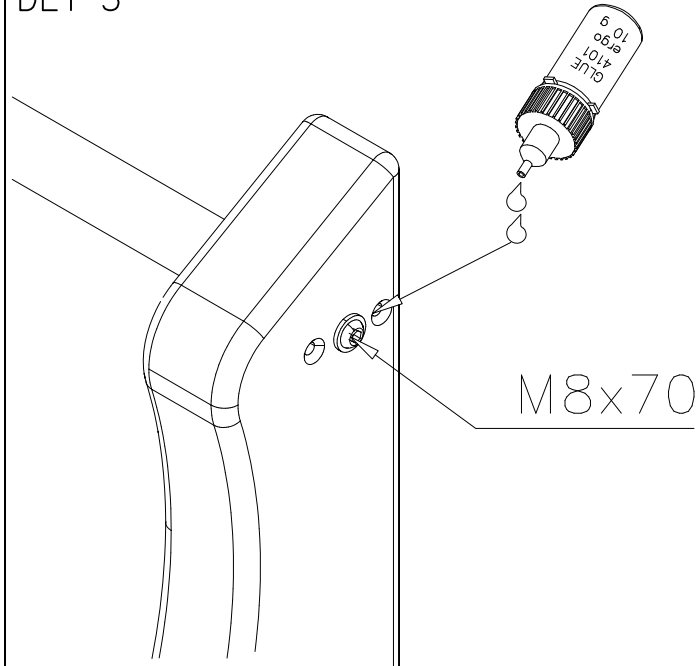

① 705245	PCS	② 980104	PCS
	2		12
53x119x754		Ø5x90	
③ 901868	PCS	④ 909867	PCS
	1		2
Ø34x598		M8x70	
⑤ 999561	PCS		PCS
	1		
10 g			
	PCS		PCS
	PCS		PCS
	PCS		PCS
	PCS		PCS
	PCS		PCS

DET 1

NOTE:

Chamfers of the pole and narrower must be mounted in the same direction.

HUOM:

Tolpan ja kaventajan viisteet täytyy asentaa saman suuntaan.

705221

DET 2

Ø5x90

901868

705245

DET 3