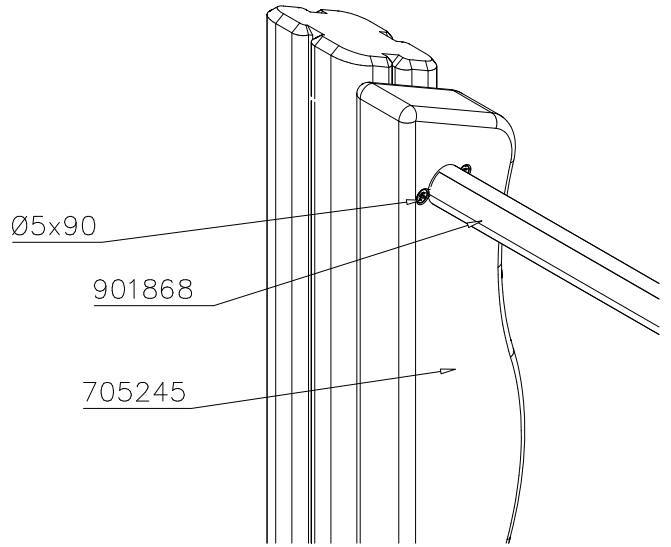

① 705245	PCS	② 980104	PCS
	2		12
53x119x754		Ø5x90	
③ 901868	PCS	④ 909867	PCS
	1		2
Ø34x598		M8x70	
⑤ 999561	PCS		PCS
	1		
10 g			
	PCS		PCS
	PCS		PCS
	PCS		PCS
	PCS		PCS
	PCS		PCS

DET 1

NOTE:

Chamfers of the pole and narrower must be mounted in the same direction.

HUOM:

Tolpan ja kaventajan viisteet täytyy asentaa saman suuntaan.

705221

DET 2

Ø5x90

901868

705245

DET 3