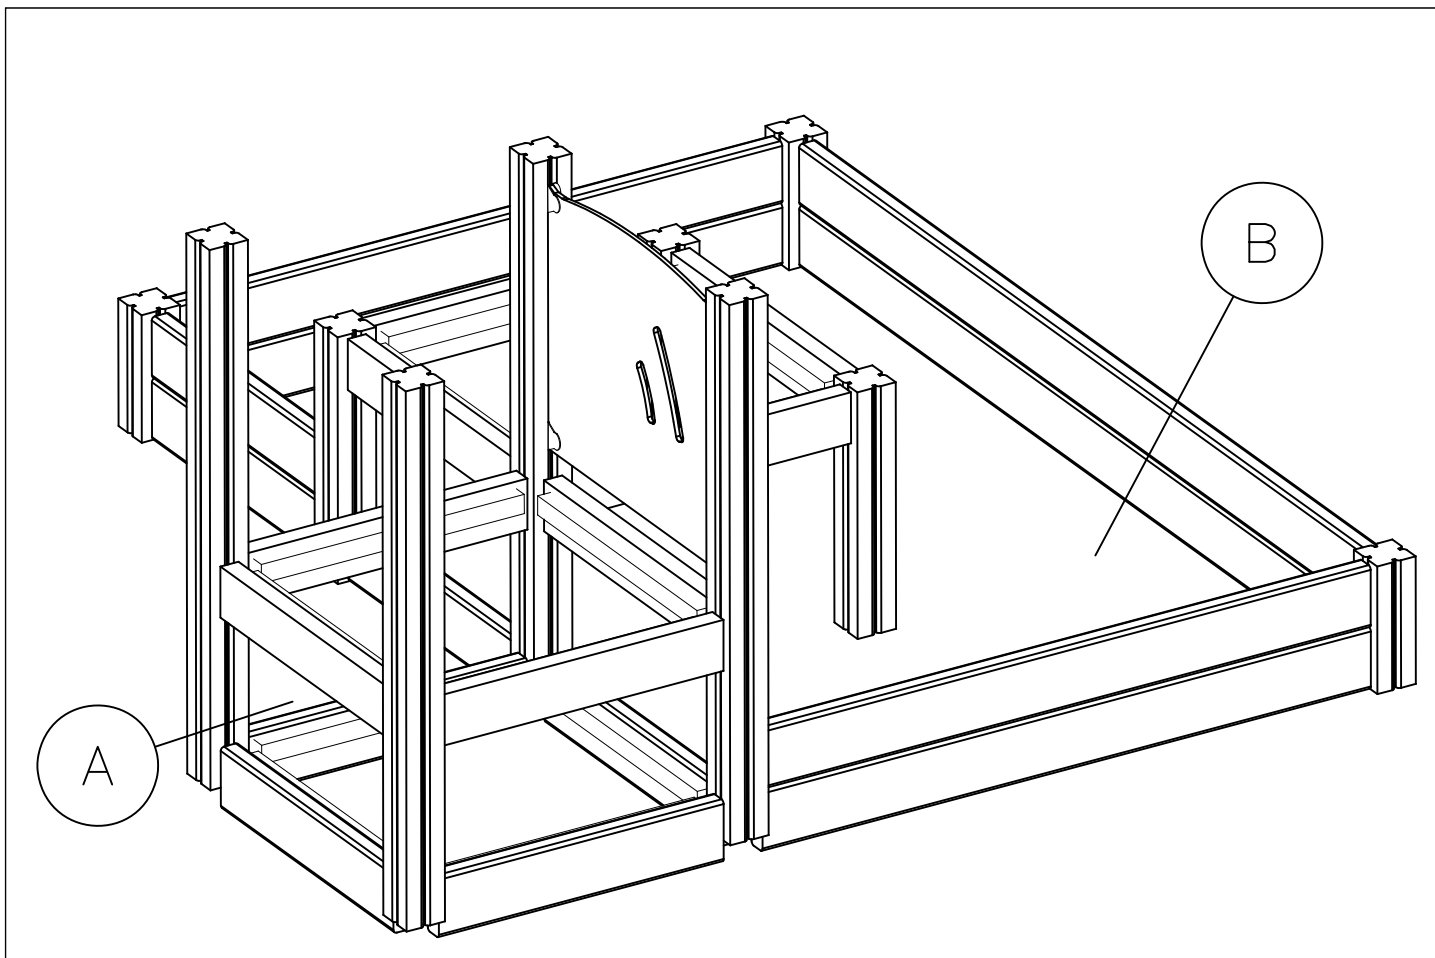

- EN/AS Impact Area 5.9 m²
- - - Falling Space 29.7 m²
- Max Falling Height 1000 mm

<p>DET 1</p> <p>905138 Ø6x60 (980131) 905196</p>	<p>DET 2</p> <p>Ø8x90 (903093)</p>	<p>DET 3</p> <p>Ø8x90 (903093)</p>	<p>DET 4</p> <p>Ø6x60 (980107) 706481</p>
<p>DET 5</p> <p>Ø8x70 (900240)</p>			