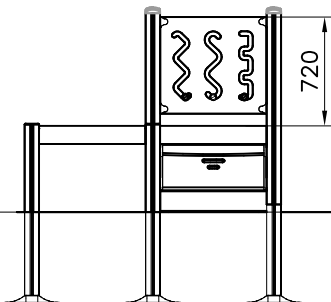

DATE: 22.12.2022

1:50

A

B

C

D