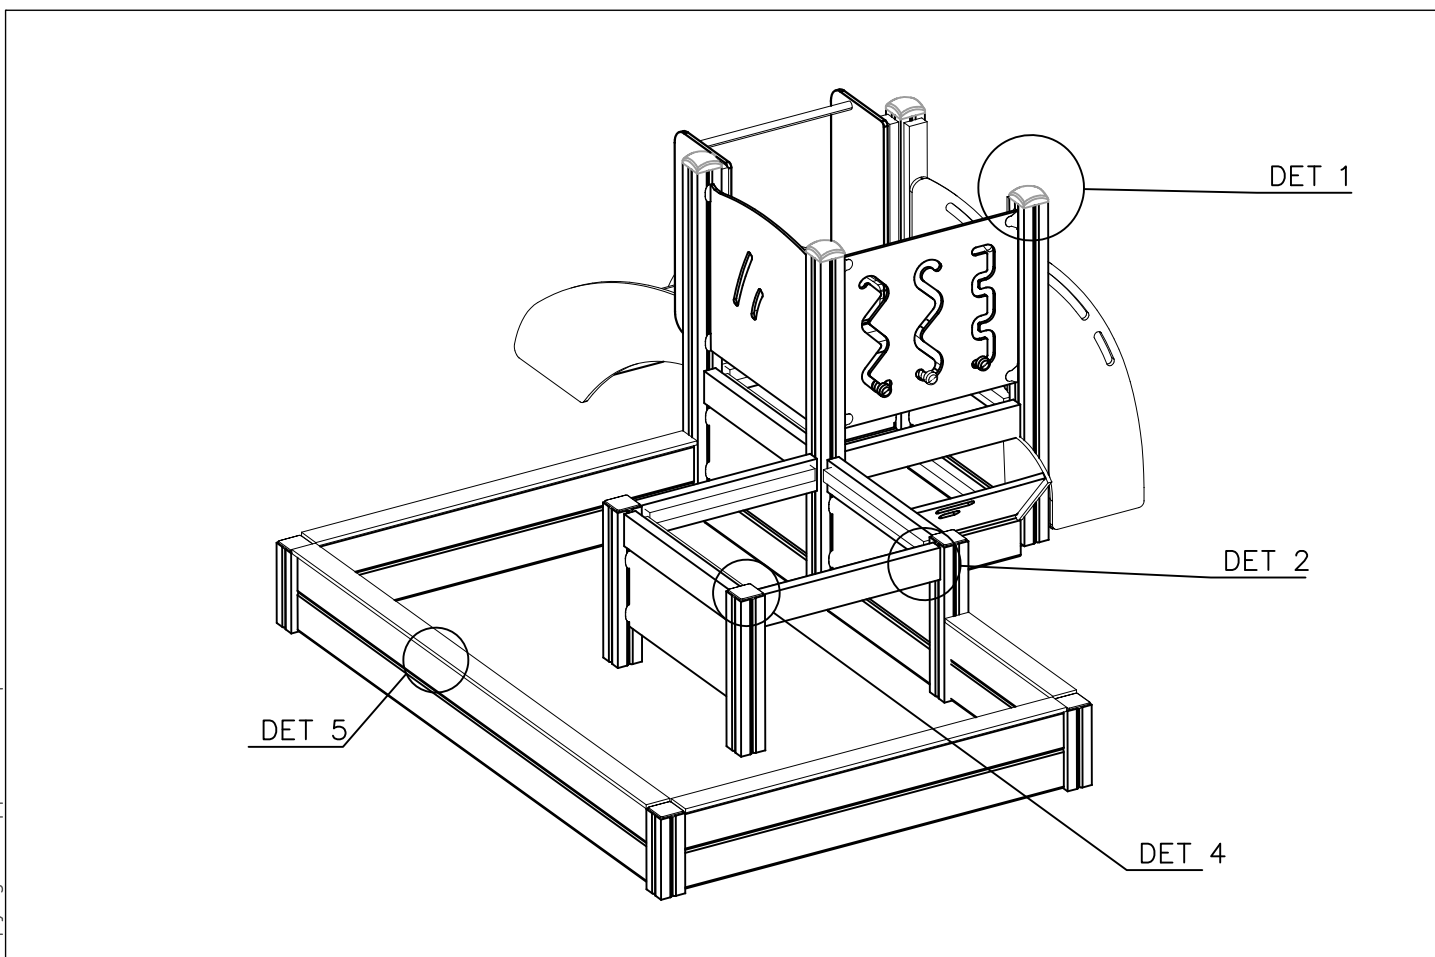

- EN/AS Impact Area 5.9 m²
- - - Falling Space 29.7 m²
- Max Falling Height 1000 mm

<p>DET 1</p> <p>905138 Ø6x60 (980131) 905196</p>	<p>DET 2</p> <p>Ø8x90 (903093)</p>	<p>DET 3</p> <p>Ø8x90 (903093)</p>	<p>DET 4</p> <p>Ø6x60 (980107) 706481</p>
<p>DET 5</p> <p>Ø8x70 (900240)</p>			