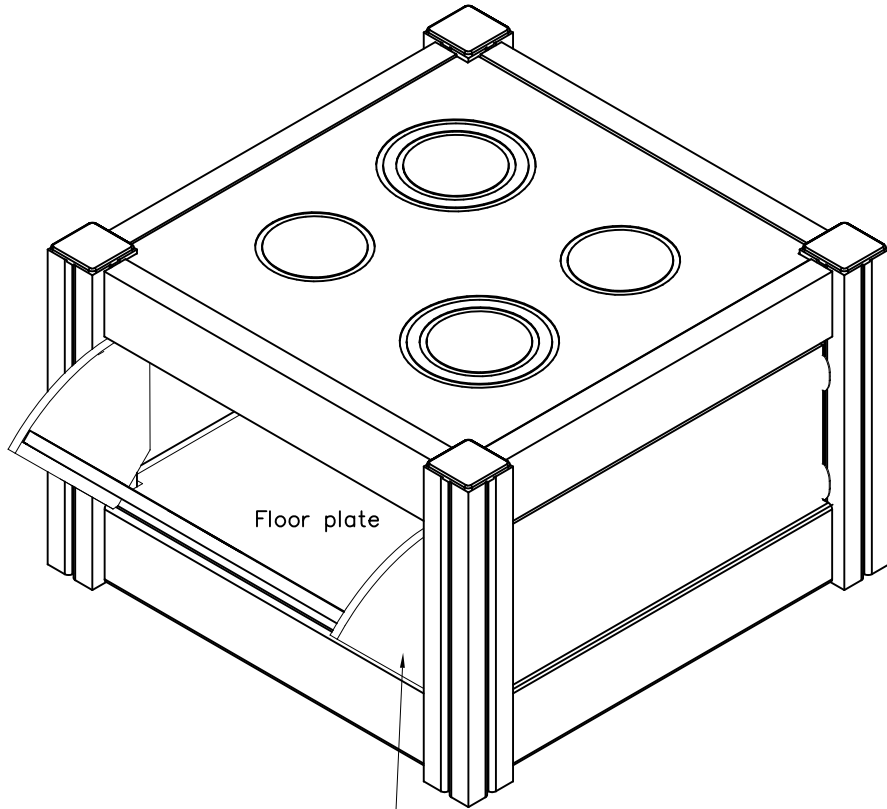

Floor plate

Make sure that the door opens and closes
Varmista, että luukku aukeaa ja sulkeutuu