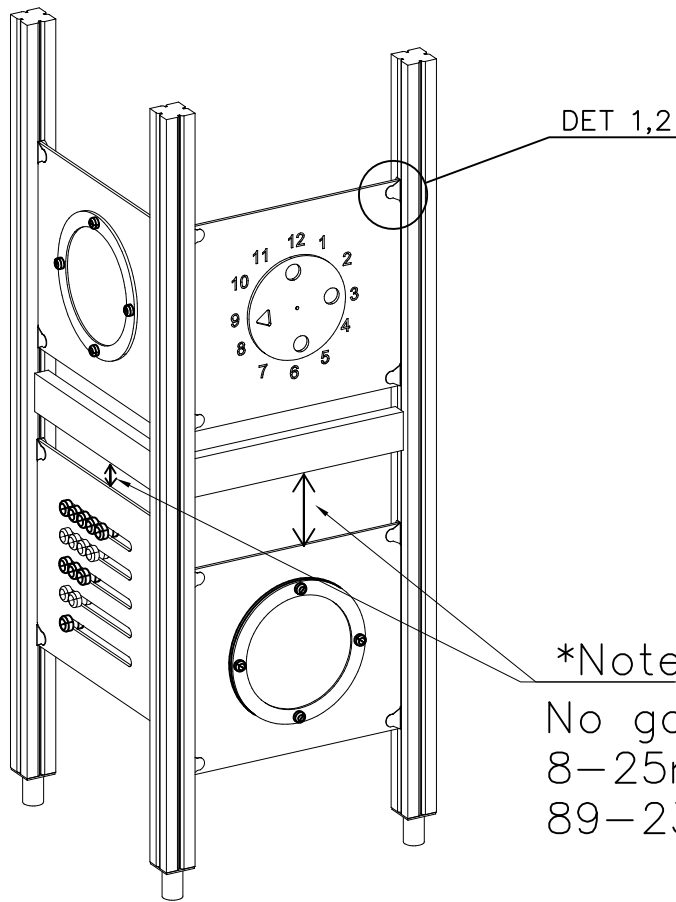

PLATE OPTIONS

707383

- 701 BLUE
- 702 YELLOW
- 703 LIME
- 704 DRARK GRAY
- 705 LIGHT GRAY
- 706 RED
- 707 GREEN
- 708 FUXIA

707384

- 704 DRARK GRAY
- 706 RED

○ SIDE	PCS	○ STEP	PCS	○ 706505	PCS	① 901570	PCS	② 909855	PCS
	2		3		2		12		12
+570				35x70x730		36x55x55		M8x35	
③ 909852	PCS	④ 980160	PCS	⑤ 900240	PCS	⑥ 980100	PCS		PCS
	12		24		6		12		
M8x30		M8		Ø8x70		Ø5x60			