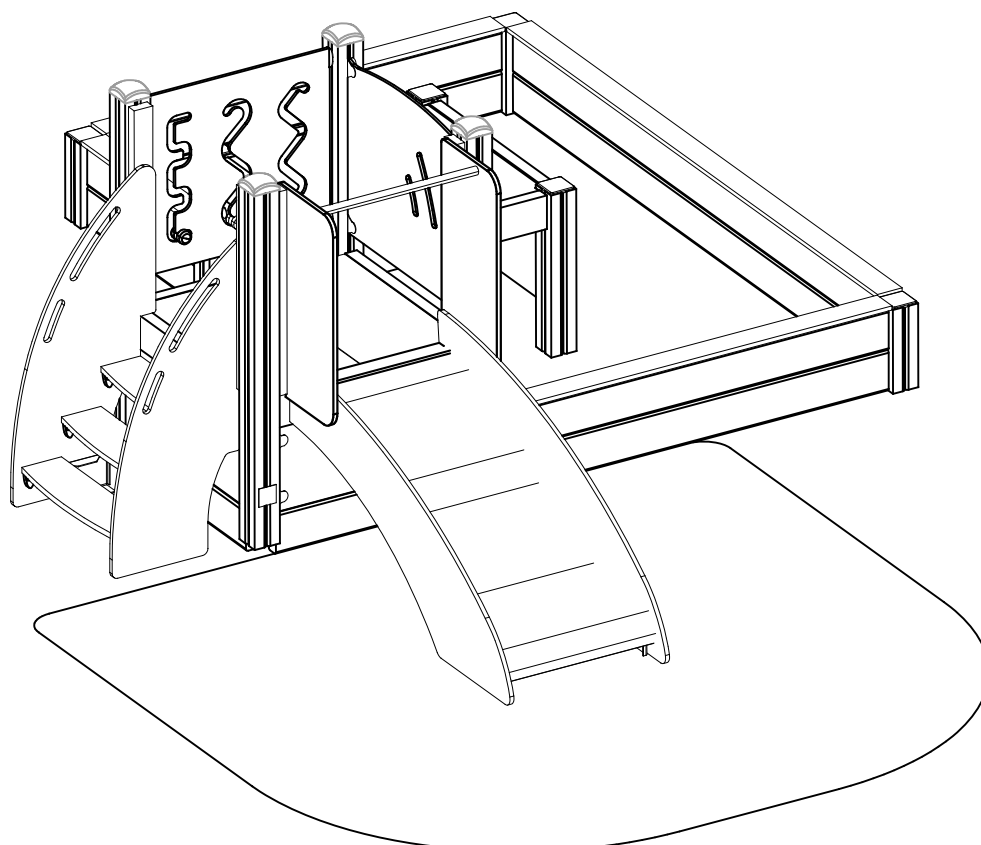

LAPPSET®

FINNO ABC

ASENNUSOHJE
MONTERINGSANSVISNING
INSTALLATION INSTRUCTION
AUFBAUANLEITUNG
NOTICE D'INSTALLATION

DATE: 22.12.2022

Q16870-1

DATE: 22.12.2022

702286 65x65	PCS 1	704431 65x65	PCS 2	706371-707 15x751x343	PCS 2	706439-602 L 704	PCS 8	706481-704 93x93x10	PCS 6	706505 35x70x730	PCS 4
706508 32x45x650	PCS 12	706511-602 93x93x1870	PCS 4	706534 FASTENER KIT	PCS 6	706577-602 93x93x600	PCS 3	706887-602 45x290x1524	PCS 2	706889 L 1500	PCS 2
706891-602 45x145x724	PCS 7	706892 L 700	PCS 1	707273-602 45x290x2324	PCS 1	707282 L 2300	PCS 1	707327-704 15x375x750	PCS 4	707330-708 10x640x702	PCS 1
707340-708 15x300x702	PCS 5	707375-707 15x375x750	PCS 2	707376-704 15x375x750	PCS 1	707381 15x375x750	PCS 1	707382 15x375x750	PCS 1	707383-704 15x375x750	PCS 2
707384-704 15x375x750	PCS 3	707386-708 10x640x702	PCS 1	707450 15x375x750	PCS 1	707467-602 93x93x1130	PCS 3	707471 15x375x750	PCS 1	707472-708 15x375x750	PCS 1
707473 15x375x750	PCS 1	707474 15x375x750	PCS 1	707515 15x375x750	PCS 3	900240 Ø8x70	PCS 21	901868 Ø30x598	PCS 1	903093 Ø8x90	PCS 72
905138 GRAY	PCS 4	905196 GRAY	PCS 4	909519 50x380x380	PCS 7	980107 Ø6x60	PCS 12	980114 Ø4x20	PCS 4	980131 Ø6x60	PCS 16

- EN/AS Impact Area 5.9 m²
- - - Falling Space 29.7 m²
- Max Falling Height 1000 mm

<p>DET 1</p> <p>905138 Ø6x60 (980131) 905196</p>	<p>DET 2</p> <p>Ø8x90 (903093)</p>	<p>DET 3</p> <p>Ø8x90 (903093)</p>	<p>DET 4</p> <p>Ø6x60 (980107) 706481</p>
<p>DET 5</p> <p>Ø8x70 (900240)</p>			