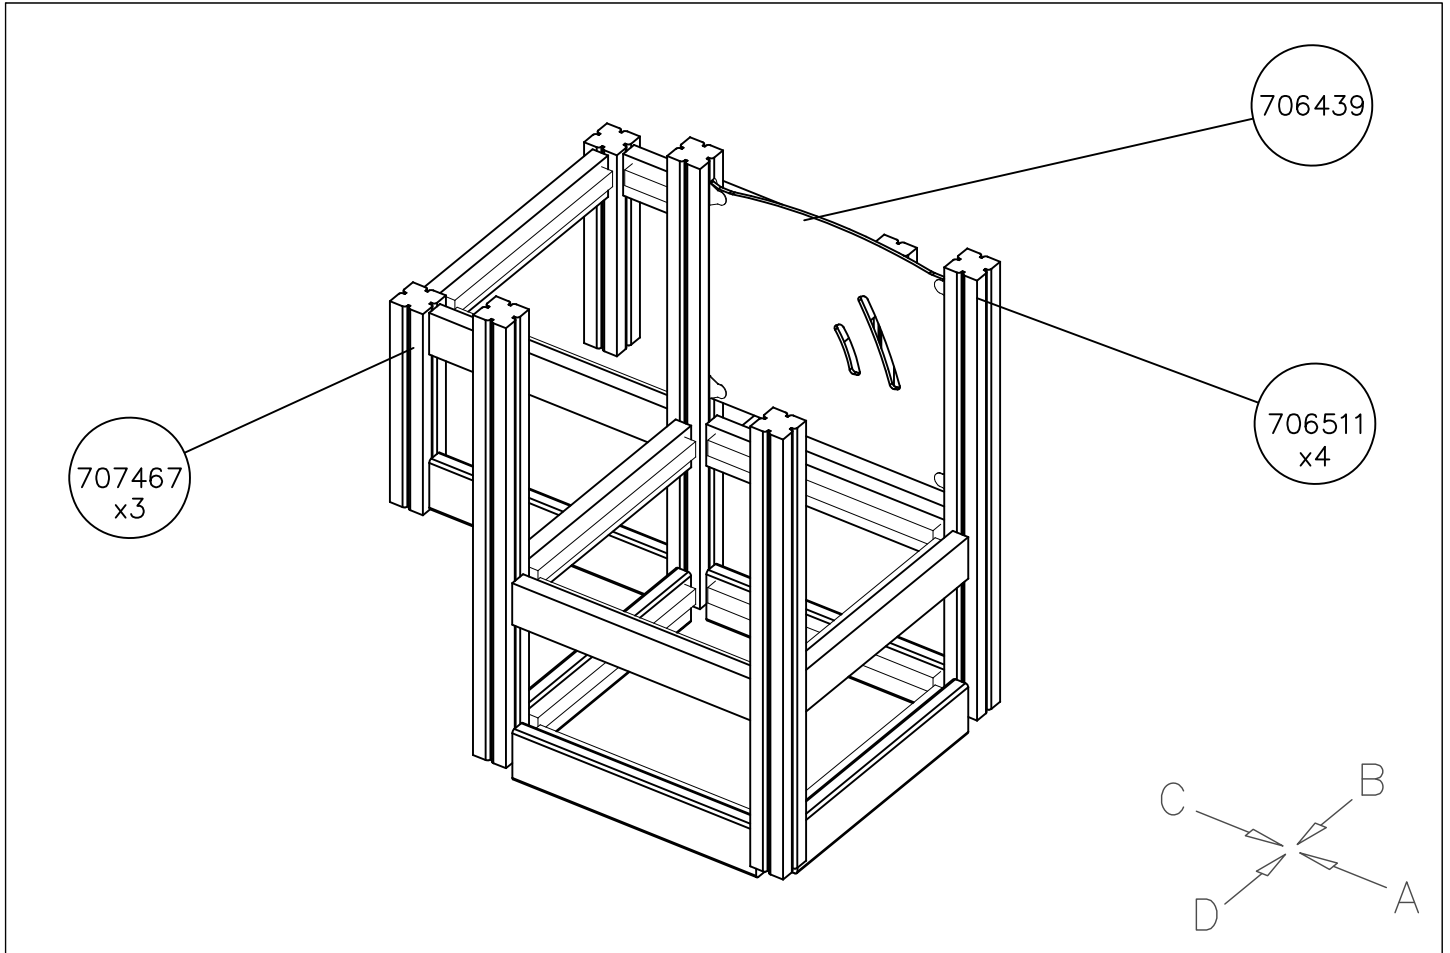

DATE: 22.12.2022