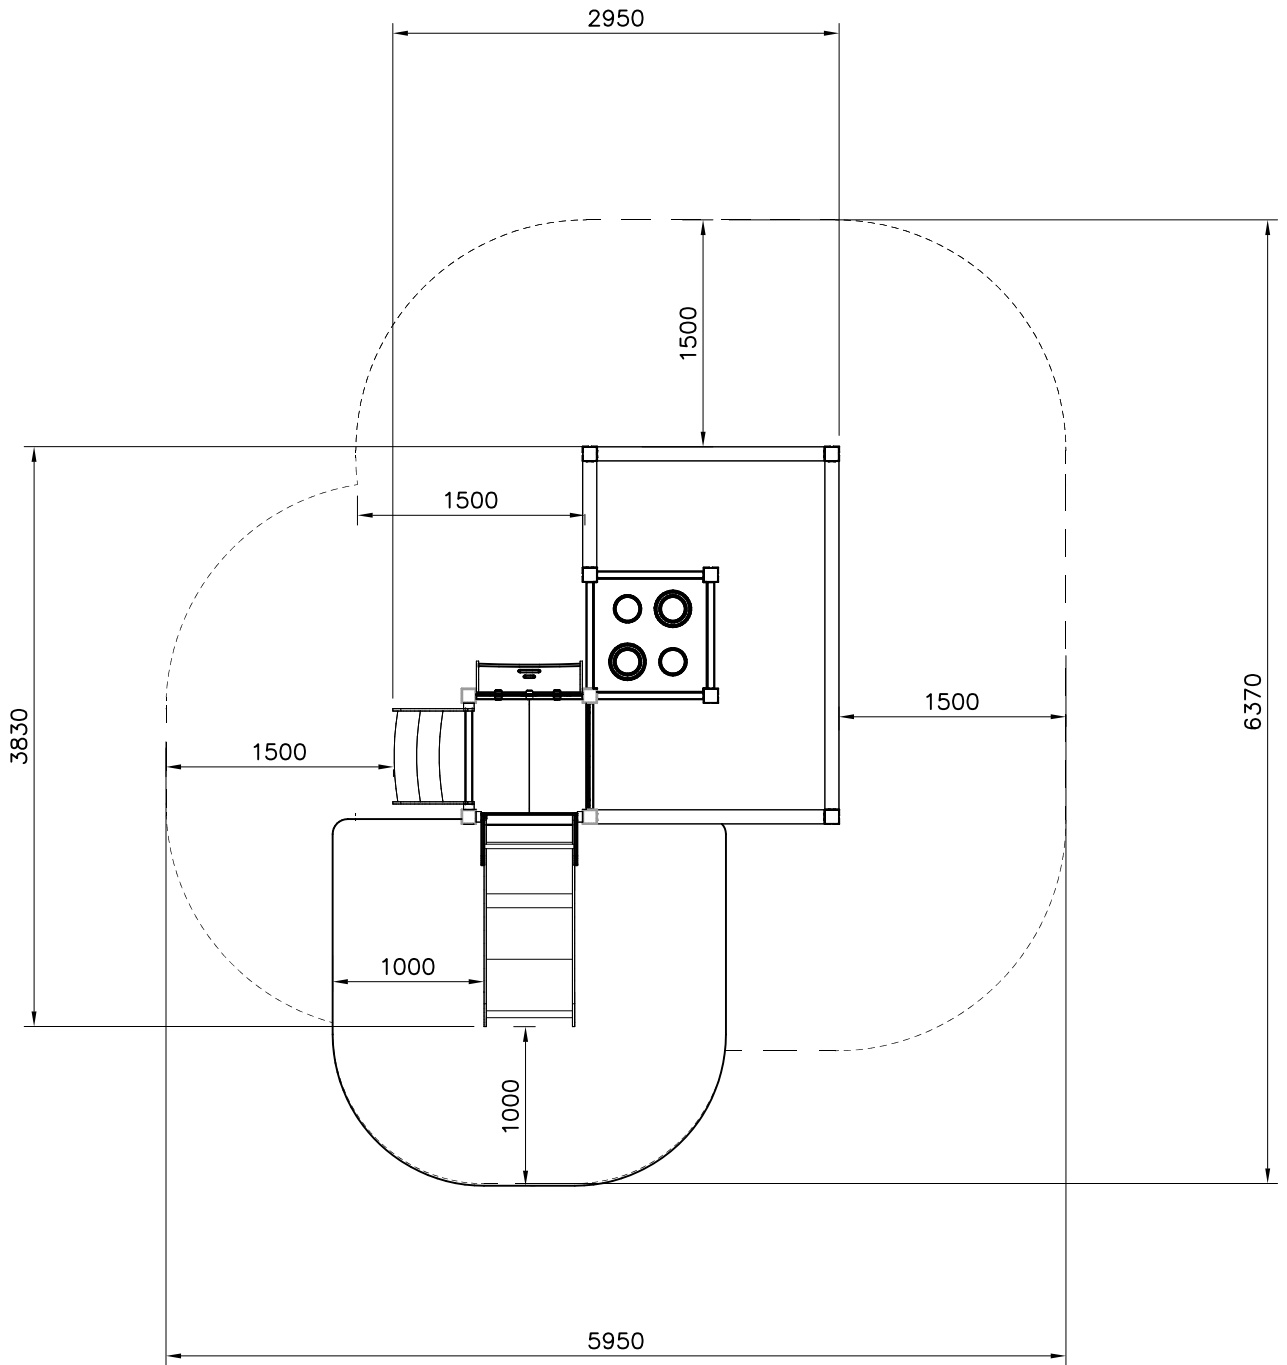

LAPPSET®

FINNO ABC

ASENNUSOHJE
MONTERINGSANSVISNING
INSTALLATION INSTRUCTION
AUFBAUANLEITUNG
NOTICE D'INSTALLATION

DATE: 22.12.2022

Q16870-1

DATE: 22.12.2022

702286 65x65	PCS 1	704431 65x65	PCS 2	706371-707 15x751x343	PCS 2	706439-602 L 704	PCS 8	706481-704 93x93x10	PCS 6	706505 35x70x730	PCS 4
706508 32x45x650	PCS 12	706511-602 93x93x1870	PCS 4	706534 FASTENER KIT	PCS 6	706577-602 93x93x600	PCS 3	706887-602 45x290x1524	PCS 2	706889 L 1500	PCS 2
706891-602 45x145x724	PCS 7	706892 L 700	PCS 1	707273-602 45x290x2324	PCS 1	707282 L 2300	PCS 1	707327-704 15x375x750	PCS 4	707330-708 10x640x702	PCS 1
707340-708 15x300x702	PCS 5	707375-707 15x375x750	PCS 2	707376-704 15x375x750	PCS 1	707381 15x375x750	PCS 1	707382 15x375x750	PCS 1	707383-704 15x375x750	PCS 2
707384-704 15x375x750	PCS 3	707386-708 10x640x702	PCS 1	707450 15x375x750	PCS 1	707467-602 93x93x1130	PCS 3	707471 15x375x750	PCS 1	707472-708 15x375x750	PCS 1
707473 15x375x750	PCS 1	707474 15x375x750	PCS 1	707515 15x375x750	PCS 3	900240 Ø8x70	PCS 21	901868 Ø30x598	PCS 1	903093 Ø8x90	PCS 72
905138 GRAY	PCS 4	905196 GRAY	PCS 4	909519 50x380x380	PCS 7	980107 Ø6x60	PCS 12	980114 Ø4x20	PCS 4	980131 Ø6x60	PCS 16

- EN/AS Impact Area 5.9 m²
- - - Falling Space 29.7 m²
- Max Falling Height 1000 mm

<p>DET 1</p> <p>905138 Ø6x60 (980131) 905196</p>	<p>DET 2</p> <p>Ø8x90 (903093)</p>	<p>DET 3</p> <p>Ø8x90 (903093)</p>	<p>DET 4</p> <p>Ø6x60 (980107) 706481</p>
<p>DET 5</p> <p>Ø8x70 (900240)</p>			