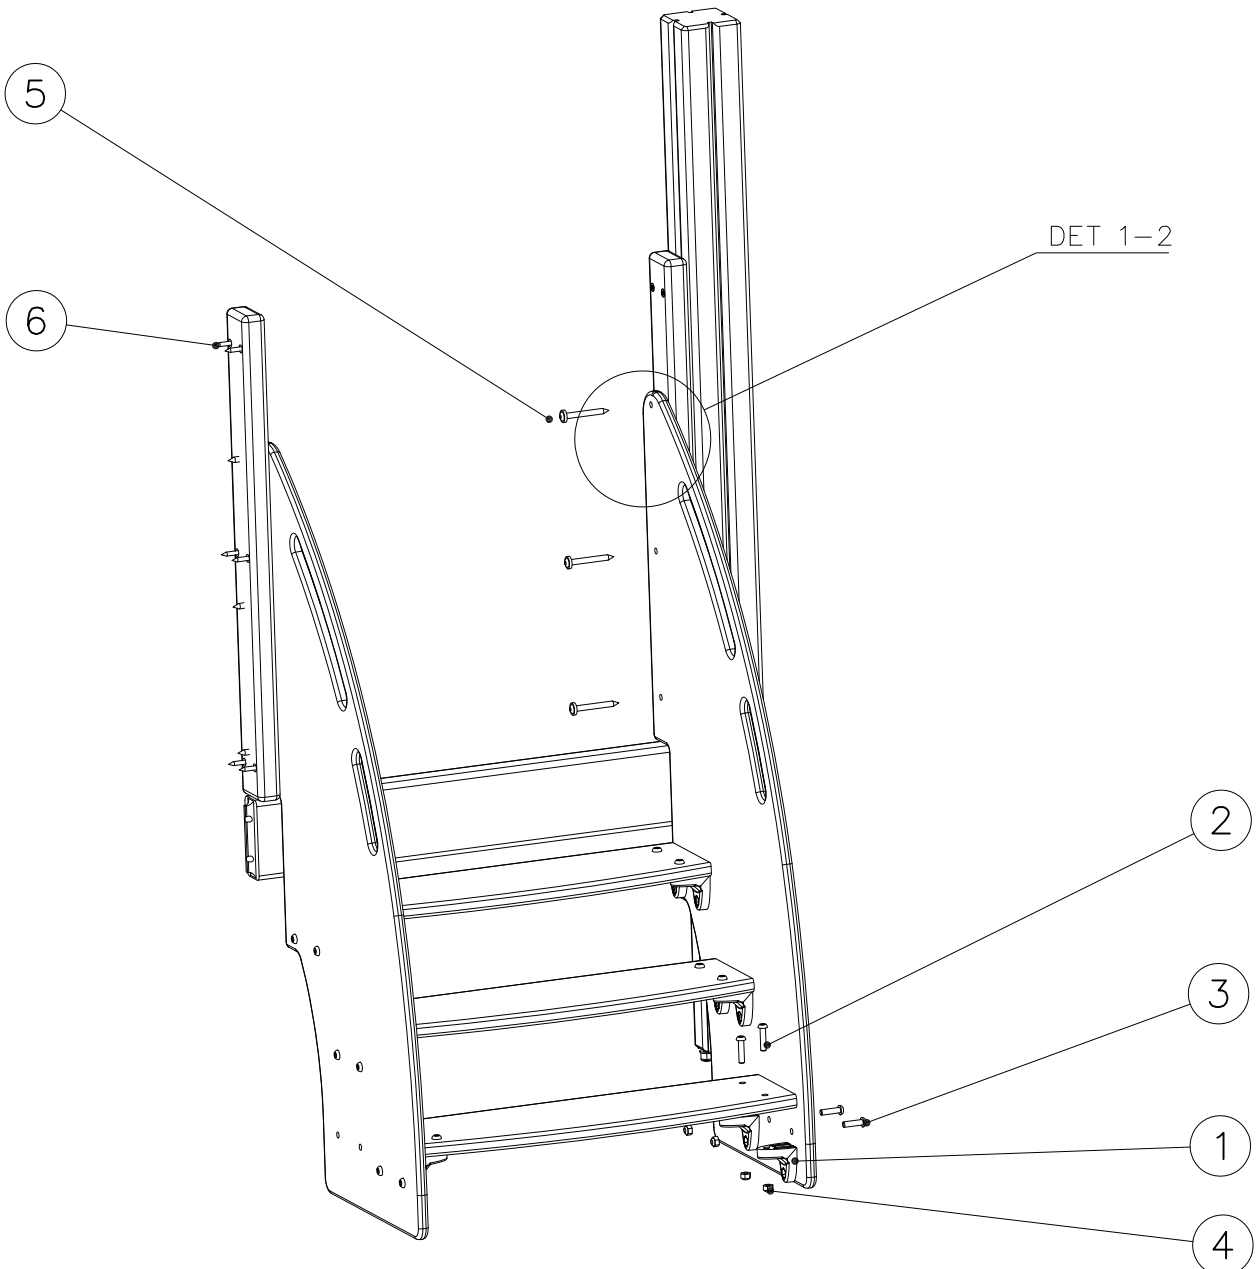

PLATE OPTIONS

707383

- 701 BLUE
- 702 YELLOW
- 703 LIME
- 704 DRARK GRAY
- 705 LIGHT GRAY
- 706 RED
- 707 GREEN
- 708 FUXIA

707384

- 704 DRARK GRAY
- 706 RED

○ SIDE	PCS	○ STEP	PCS	○ 706505	PCS	① 901570	PCS	② 909855	PCS
	2		3		2		12		12
+570				35x70x730		36x55x55		M8x35	
③ 909852	PCS	④ 980160	PCS	⑤ 900240	PCS	⑥ 980100	PCS		PCS
	12		24		6		12		
M8x30		M8		Ø8x70		Ø5x60			