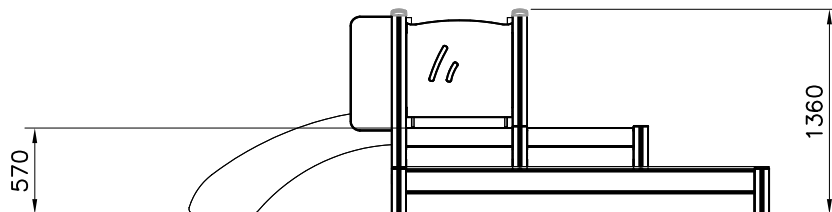

LAPPSET®

FINNO ABC

ASENNUSOHJE
MONTERINGSANSVISNING
INSTALLATION INSTRUCTION
AUFBAUANLEITUNG
NOTICE D'INSTALLATION

DATE: 22.12.2022

Q16870-1

DATE: 22.12.2022

702286 65x65	PCS 1	704431 65x65	PCS 2	706371-707 15x751x343	PCS 2	706439-602 L 704	PCS 8	706481-704 93x93x10	PCS 6	706505 35x70x730	PCS 4
706508 32x45x650	PCS 12	706511-602 93x93x1870	PCS 4	706534 FASTENER KIT	PCS 6	706577-602 93x93x600	PCS 3	706887-602 45x290x1524	PCS 2	706889 L 1500	PCS 2
706891-602 45x145x724	PCS 7	706892 L 700	PCS 1	707273-602 45x290x2324	PCS 1	707282 L 2300	PCS 1	707327-704 15x375x750	PCS 4	707330-708 10x640x702	PCS 1
707340-708 15x300x702	PCS 5	707375-707 15x375x750	PCS 2	707376-704 15x375x750	PCS 1	707381 15x375x750	PCS 1	707382 15x375x750	PCS 1	707383-704 15x375x750	PCS 2
707384-704 15x375x750	PCS 3	707386-708 10x640x702	PCS 1	707450 15x375x750	PCS 1	707467-602 93x93x1130	PCS 3	707471 15x375x750	PCS 1	707472-708 15x375x750	PCS 1
707473 15x375x750	PCS 1	707474 15x375x750	PCS 1	707515 15x375x750	PCS 3	900240 Ø8x70	PCS 21	901868 Ø30x598	PCS 1	903093 Ø8x90	PCS 72
905138 GRAY	PCS 4	905196 GRAY	PCS 4	909519 50x380x380	PCS 7	980107 Ø6x60	PCS 12	980114 Ø4x20	PCS 4	980131 Ø6x60	PCS 16

- EN/AS Impact Area 5.9 m²
- - - Falling Space 29.7 m²
- Max Falling Height 1000 mm

<p>DET 1</p> <p>905138 Ø6x60 (980131) 905196</p>	<p>DET 2</p> <p>Ø8x90 (903093)</p>	<p>DET 3</p> <p>Ø8x90 (903093)</p>	<p>DET 4</p> <p>Ø6x60 (980107) 706481</p>
<p>DET 5</p> <p>Ø8x70 (900240)</p>			