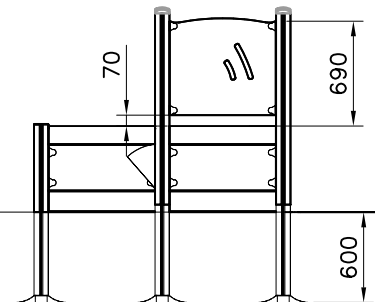

DATE: 22.12.2022

1:50

A

B

C

D