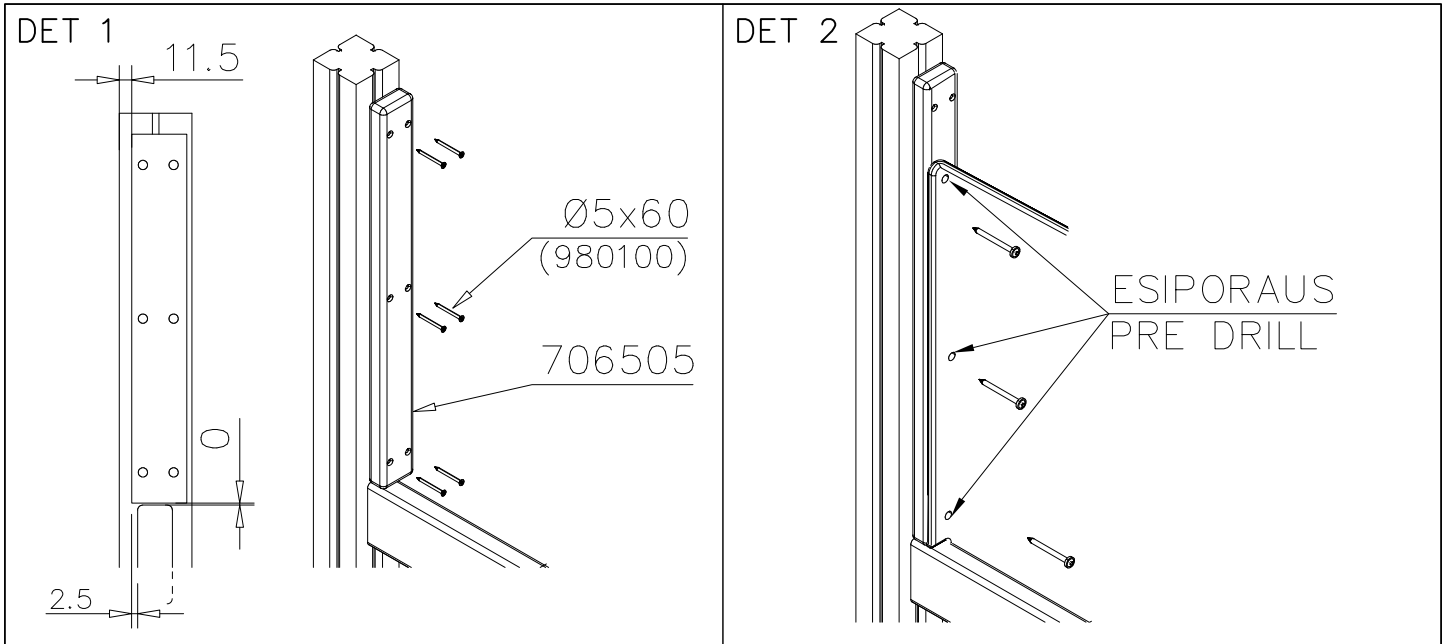

PLATE OPTIONS

707383

- 701 BLUE
- 702 YELLOW
- 703 LIME
- 704 DRARK GRAY
- 705 LIGHT GRAY
- 706 RED
- 707 GREEN
- 708 FUXIA

707384

- 704 DRARK GRAY
- 706 RED

○ SIDE	PCS	○ STEP	PCS	○ 706505	PCS	① 901570	PCS	② 909855	PCS
	2		3		2		12		12
+570				35x70x730		36x55x55		M8x35	
③ 909852	PCS	④ 980160	PCS	⑤ 900240	PCS	⑥ 980100	PCS		PCS
	12		24		6		12		
M8x30		M8		Ø8x70		Ø5x60			