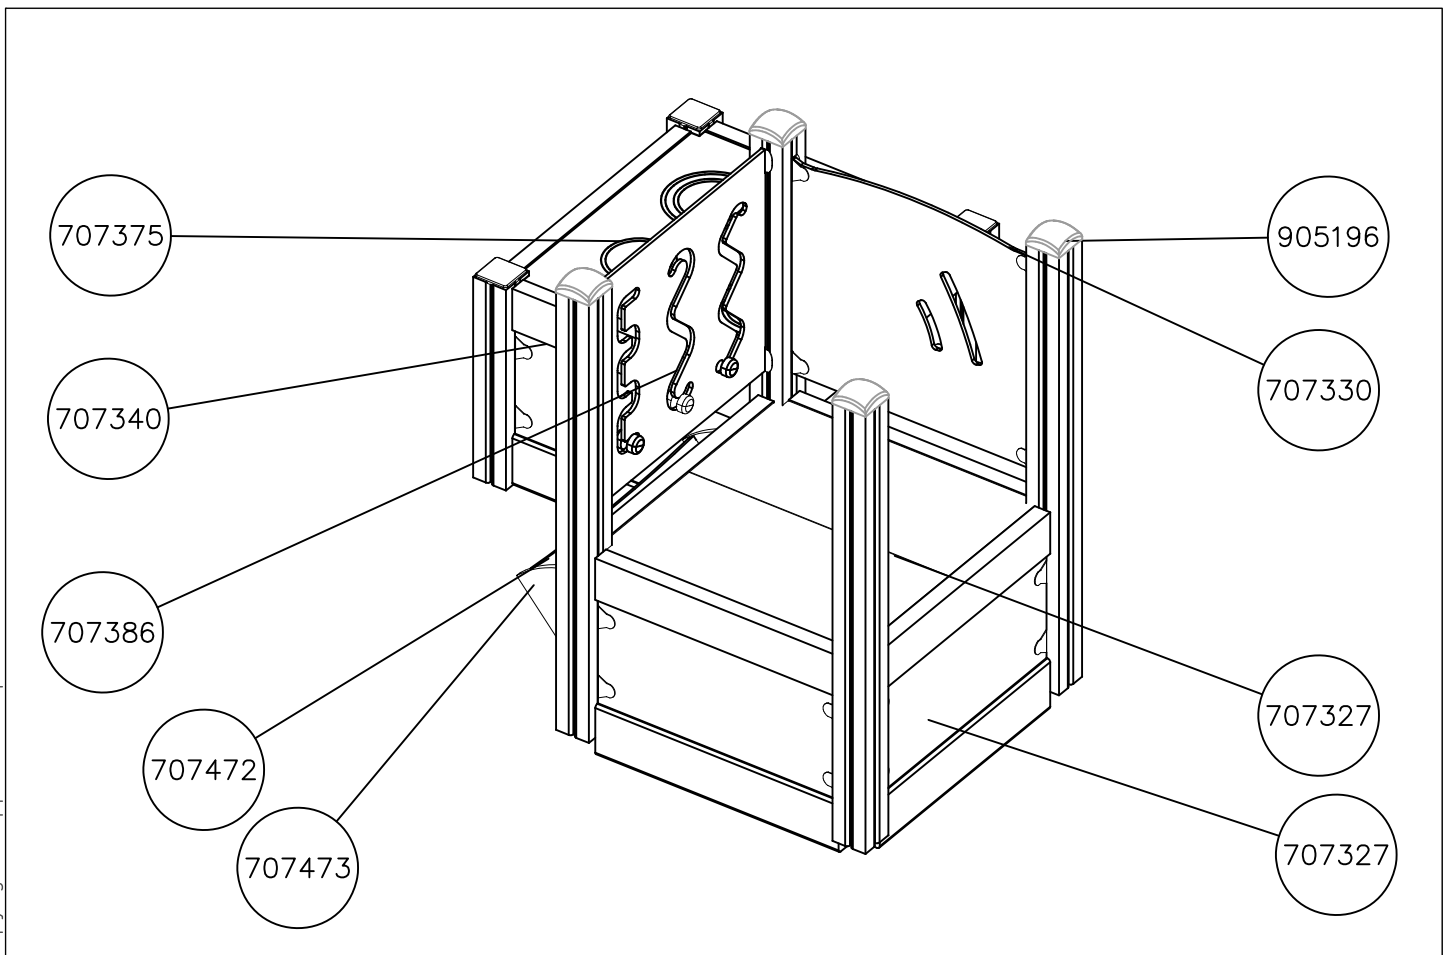

DATE: 22.12.2022