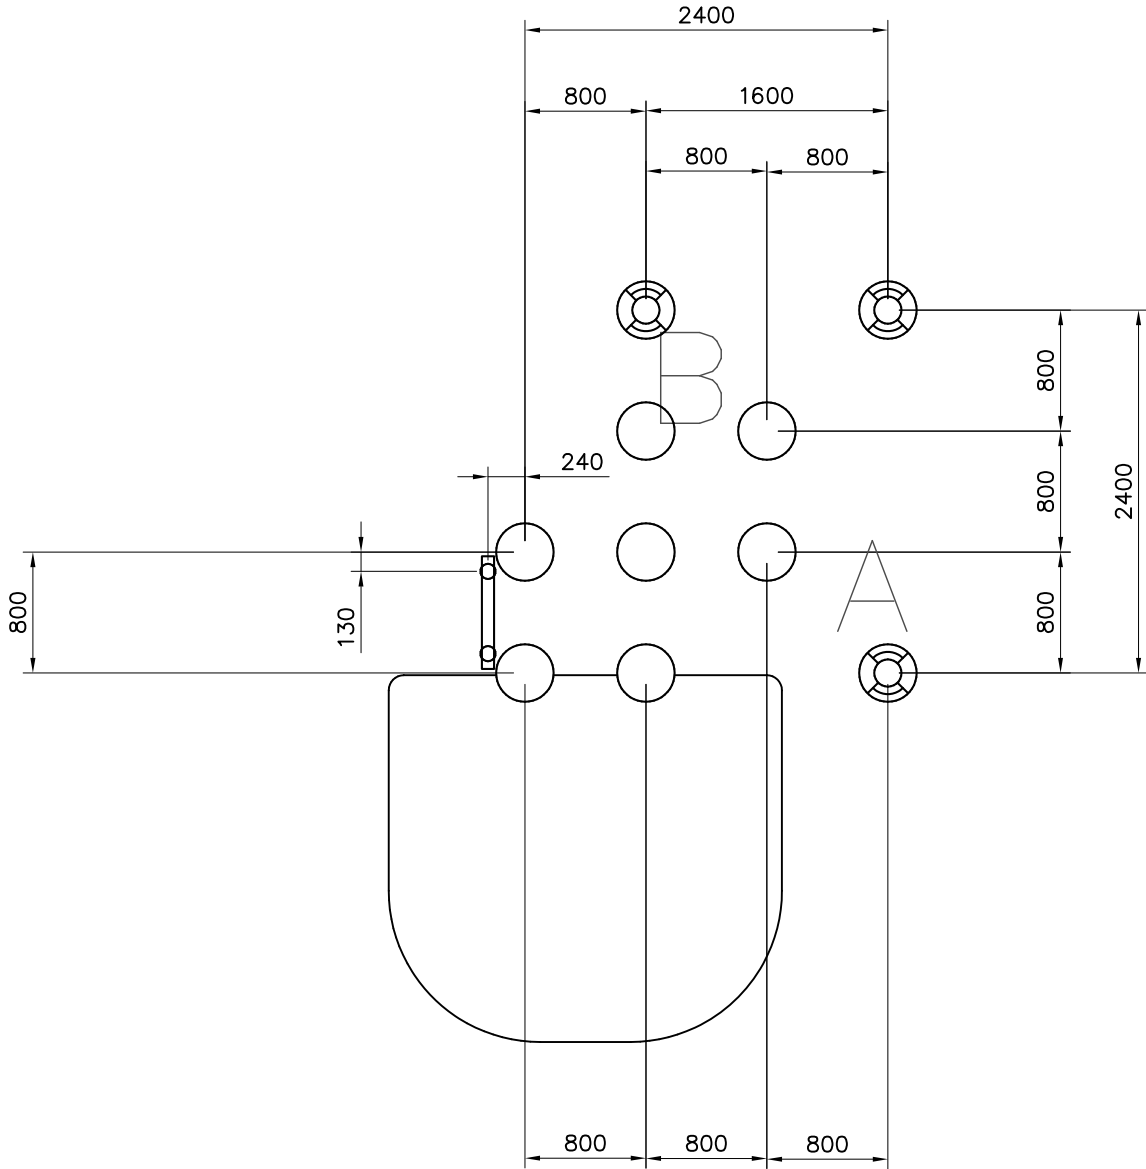

LAPPSET®

FINNO ABC

ASENNUSOHJE
MONTERINGSANSVISNING
INSTALLATION INSTRUCTION
AUFBAUANLEITUNG
NOTICE D'INSTALLATION

DATE: 22.12.2022

Q16870-1

DATE: 22.12.2022

702286 65x65	PCS 1	704431 65x65	PCS 2	706371-707 15x751x343	PCS 2	706439-602 L 704	PCS 8	706481-704 93x93x10	PCS 6	706505 35x70x730	PCS 4
706508 32x45x650	PCS 12	706511-602 93x93x1870	PCS 4	706534 FASTENER KIT	PCS 6	706577-602 93x93x600	PCS 3	706887-602 45x290x1524	PCS 2	706889 L 1500	PCS 2
706891-602 45x145x724	PCS 7	706892 L 700	PCS 1	707273-602 45x290x2324	PCS 1	707282 L 2300	PCS 1	707327-704 15x375x750	PCS 4	707330-708 10x640x702	PCS 1
707340-708 15x300x702	PCS 5	707375-707 15x375x750	PCS 2	707376-704 15x375x750	PCS 1	707381 15x375x750	PCS 1	707382 15x375x750	PCS 1	707383-704 15x375x750	PCS 2
707384-704 15x375x750	PCS 3	707386-708 10x640x702	PCS 1	707450 15x375x750	PCS 1	707467-602 93x93x1130	PCS 3	707471 15x375x750	PCS 1	707472-708 15x375x750	PCS 1
707473 15x375x750	PCS 1	707474 15x375x750	PCS 1	707515 15x375x750	PCS 3	900240 Ø8x70	PCS 21	901868 Ø30x598	PCS 1	903093 Ø8x90	PCS 72
905138 GRAY	PCS 4	905196 GRAY	PCS 4	909519 50x380x380	PCS 7	980107 Ø6x60	PCS 12	980114 Ø4x20	PCS 4	980131 Ø6x60	PCS 16

- EN/AS Impact Area 5.9 m²
- - - Falling Space 29.7 m²
- Max Falling Height 1000 mm

<p>DET 1</p> <p>905138 Ø6x60 (980131) 905196</p>	<p>DET 2</p> <p>Ø8x90 (903093)</p>	<p>DET 3</p> <p>Ø8x90 (903093)</p>	<p>DET 4</p> <p>Ø6x60 (980107) 706481</p>
<p>DET 5</p> <p>Ø8x70 (900240)</p>			