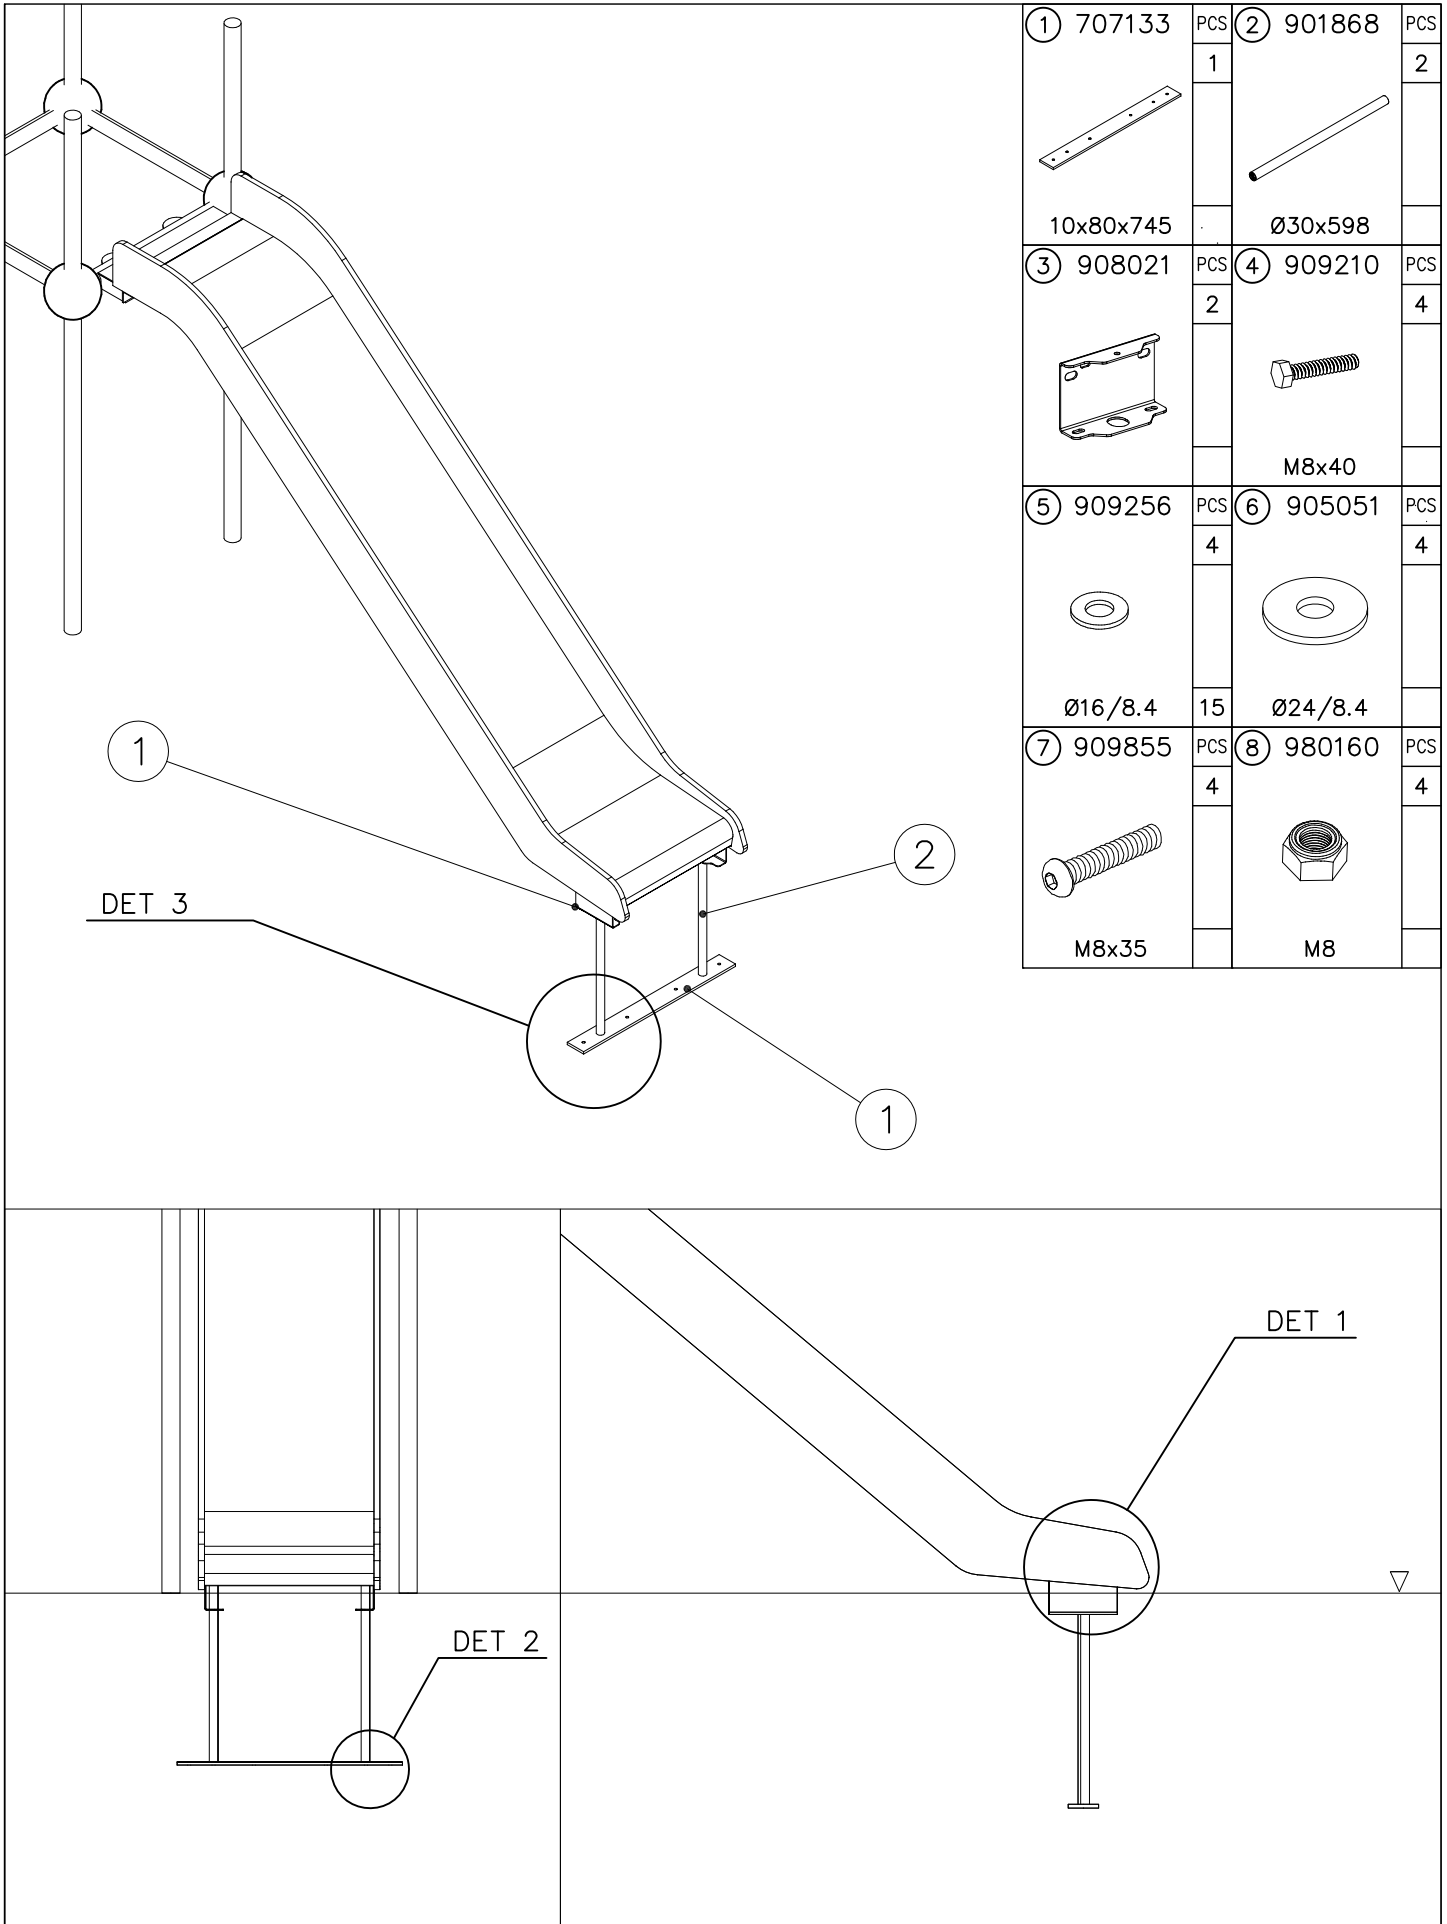

- EN/AS Impact Area 5.9 m²
- - - Falling Space 29.7 m²
- Max Falling Height 1000 mm

<p>DET 1</p> <p>905138 Ø6x60 (980131) 905196</p>	<p>DET 2</p> <p>Ø8x90 (903093)</p>	<p>DET 3</p> <p>Ø8x90 (903093)</p>	<p>DET 4</p> <p>Ø6x60 (980107) 706481</p>
<p>DET 5</p> <p>Ø8x70 (900240)</p>			

DET 1

DET 2

DET 3

① 707133	PCS	② 901868	PCS
	1		2
10x80x745		Ø30x598	
③ 908021	PCS	④ 909210	PCS
	2		4
		M8x40	
⑤ 909256	PCS	⑥ 905051	PCS
	4		4
Ø16/8.4	15	Ø24/8.4	
⑦ 909855	PCS	⑧ 980160	PCS
	4		4
M8x35		M8	