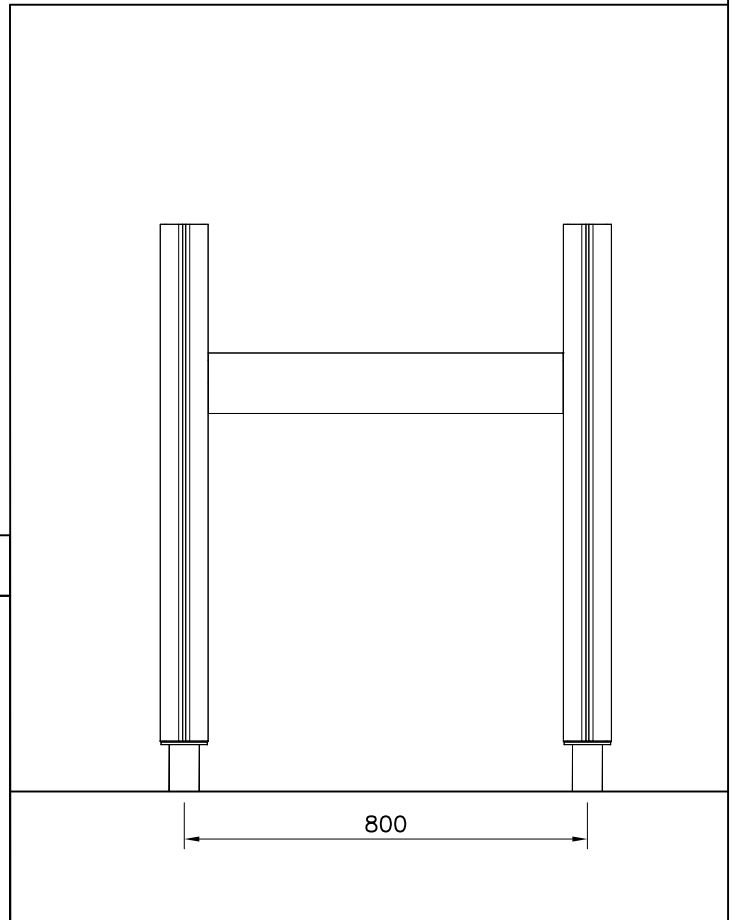

① 900240	PCS	② 980102	PCS
	12		14
Ø8x70		Ø5x40	

FLOOR OPTIONS

  15x375x750	707327-701	BLUE
	707327-702	YELLOW
	707327-703	LIME
	707327-704	DARK GRAY
	707327-705	LIGHT GRAY
	707327-706	RED
	707327-707	GREEN
	707327-708	FUXIA

DET 1

DET 2

DET 3