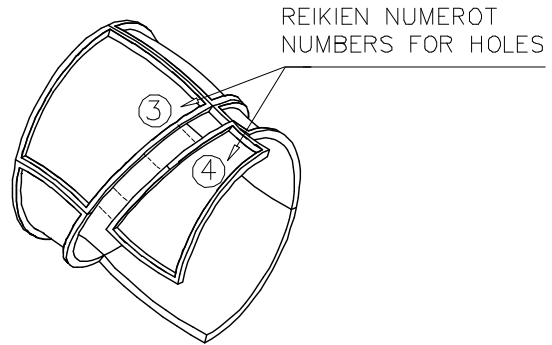

Esimerkki putken kokoamisesta Example of installation

**LIUKUPINTAAN EI SAA TULLA
LÄPINÄKYVIÄ MODUULEJA!!**

**NO TRANSPARENT PIECES ON
SLIDING SURFACE!!**