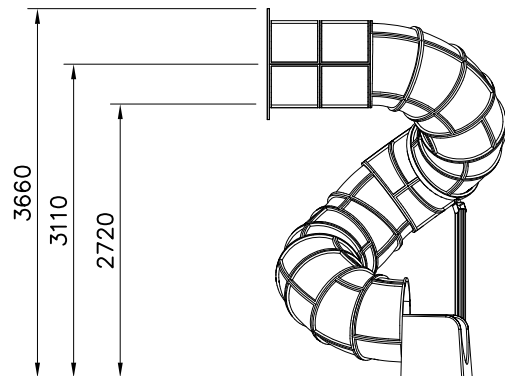

1 : 75

1 : 75

004914	PCS	700412	PCS	701428	PCS	900240	PCS	905086	PCS	905112	PCS
	1		1		1		8		4		880
						8x70		Ø44/13.5		BLACK Ø22	
905802	PCS	905812	PCS	905822	PCS	905829	PCS	905831	PCS	905850	PCS
	30		30		2		2		808		1
RED		RED		RED		TRANSPARENT		GREEN			
905859	PCS	905860	PCS	909205	PCS	909248	PCS	909274	PCS	980150	PCS
	2		2		404		4		4		408
6x80x850				M8x60		M12		M8x30		M8	
980151	PCS		PCS		PCS		PCS		PCS		PCS
	8										
Ø16/8.4											
	PCS		PCS		PCS		PCS		PCS		PCS
	PCS		PCS		PCS		PCS		PCS		PCS
	PCS		PCS		PCS		PCS		PCS		PCS

<p>DET 1</p>  <p>Access- and maintenance panel.          Asennus- ja huolto luukku.</p>	<p>DET 2</p> 	<p>DET 3</p> 
<p>DET 4</p>	<p>DET 5</p> 	<p>DET 6</p> 
<p>DET 7</p> 	<p>DET 8</p> 	<p>DET 9</p> 

## Esimerkki putken kokoamisesta Example of installation

**LIUKUPINTAAN EI SAA TULLA  
LÄPINÄKYVIÄ MODUULEJA!!**

**NO TRANSPARENT PIECES ON  
SLIDING SURFACE!!**

**Valmiiksi kasattujen osien osakokoonpanot ja vara-osa listat.**

Position of the box: 29 degrees