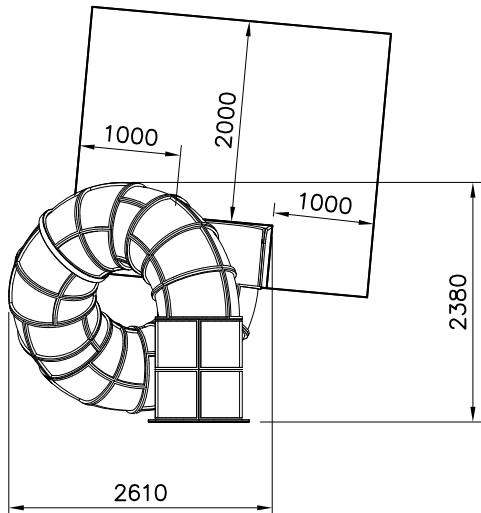

1 : 75

1 : 75

004914	PCS	700412	PCS	701428	PCS	900240	PCS	905086	PCS	905112	PCS
	1		1		1		8		4		880
						8x70		Ø44/13.5		BLACK Ø22	
905802	PCS	905812	PCS	905822	PCS	905829	PCS	905831	PCS	905850	PCS
	30		30		2		2		808		1
RED		RED		RED		TRANSPARENT		GREEN			
905859	PCS	905860	PCS	909205	PCS	909248	PCS	909274	PCS	980150	PCS
	2		2		404		4		4		408
6x80x850				M8x60		M12		M8x30		M8	
980151	PCS		PCS		PCS		PCS		PCS		PCS
	8										
Ø16/8.4											
	PCS		PCS		PCS		PCS		PCS		PCS
	PCS		PCS		PCS		PCS		PCS		PCS
	PCS		PCS		PCS		PCS		PCS		PCS

<p>DET 1</p>  <p>Access- and maintenance panel.          Asennus- ja huolto luukku.</p>	<p>DET 2</p> 	<p>DET 3</p> 
<p>DET 4</p>	<p>DET 5</p> 	<p>DET 6</p> 
<p>DET 7</p> 	<p>DET 8</p> 	<p>DET 9</p> 

Position of the box: 29 degrees