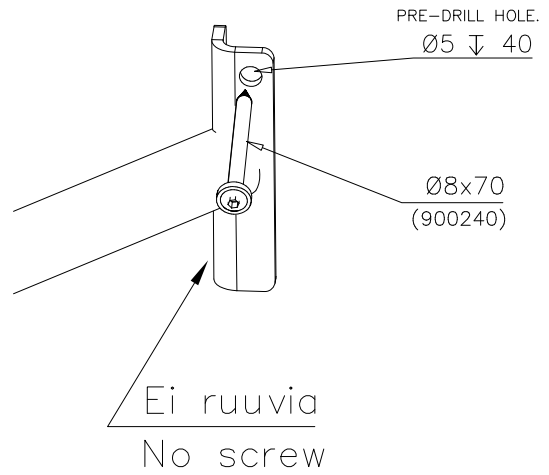

OPTIONS

706780

706780-301 BLUE  
706780-302 RED  
706780-303 BEIGE  
706780-304 GRAY  
706780-305 BLACK

DET 1

DET 2

DET 3

**Tuotekyltti tulee tuotteen mukana yhdellä seuraavista tavoista:****1) Metallinen tuotekyltti ja kiinnitysruuvit**