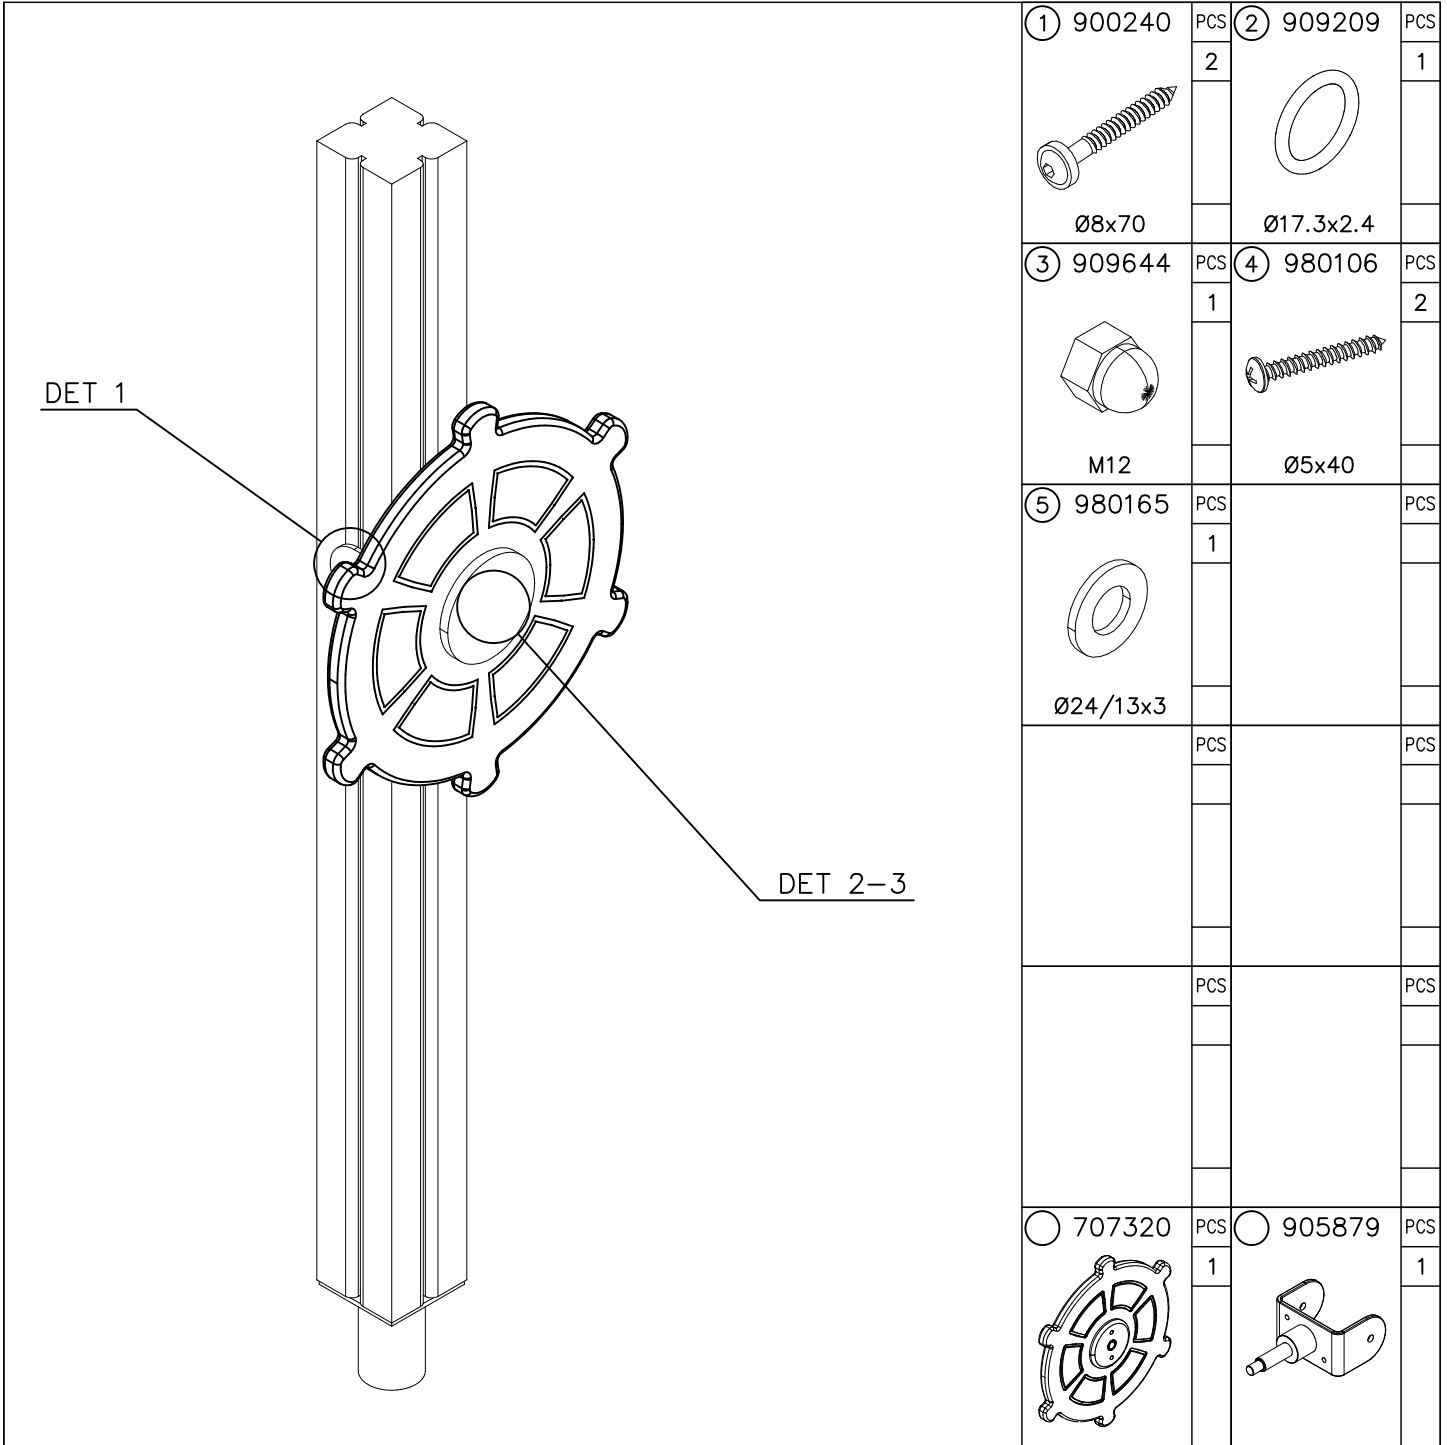

DET 1

① 706935	PCS	② 900240	PCS
	1		20
1600x1505		Ø8x70	
③ 980128	PCS	④ 980123	PCS
	4		8
Ø7x40		Ø7x60	
	PCS		PCS
	PCS		PCS
	PCS		PCS

1:25

NET OPTIONS

706935

1600x1505

- |            |        |
|------------|--------|
| 706935-301 | BLUE   |
| 706935-302 | RED    |
| 706935-303 | BEIGE  |
| 706935-304 | GREY   |
| 706935-305 | BLACK  |
| 706935-306 | YELLOW |

DET 1

DET 2

① 900240	PCS	② 909209	PCS
	2		1
Ø8x70		Ø17.3x2.4	
③ 909644	PCS	④ 980106	PCS
	1		2
M12		Ø5x40	
⑤ 980165	PCS		PCS
	1		
Ø24/13x3			
	PCS		PCS
	PCS		PCS
○ 707320	PCS	○ 905879	PCS
	1		1

① 900240	PCS	② 900727	PCS
	1		1
Ø8x70		M10x80	
	PCS		PCS
③ 907688	PCS	③ 907701	PCS
	1		1
765		545	
	PCS		PCS
	PCS		PCS
	PCS		PCS
	PCS		PCS