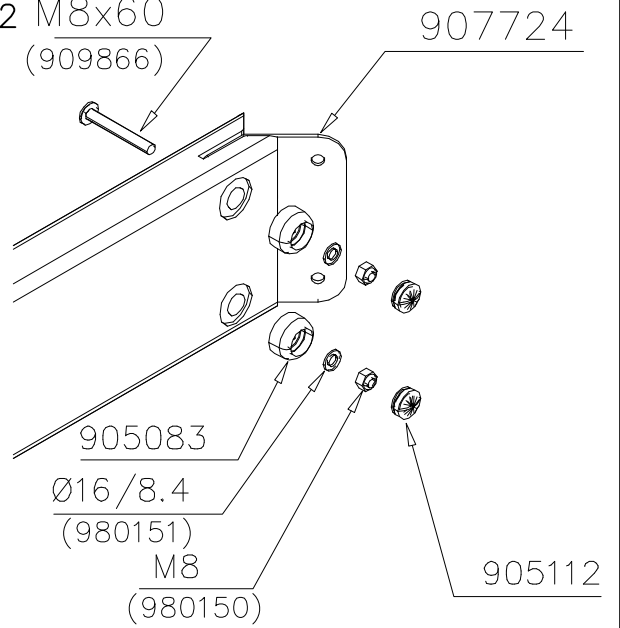

DET 3

① 706510	PCS	② 907724	PCS
	1		2
45x120x1030			
③ 905083	PCS	④ 909866	PCS
	4		4
Ø32		M8x60	
⑤ 980151	PCS	⑥ 980150	PCS
	4		4
Ø16/8.4		M8	
⑦ 905112	PCS	⑧ 900240	PCS
	4		4
Ø22		Ø8x70	

BOOM OPTIONS		
706510	706510-602	DARK BROWN
	706510-603	LIGHT BROWN
	706510-604	LIGHT GRAY
		
45x120x1030		

DET 1

DET 2 M8x60  
(909866)

DET 3

① 900240  Ø8x70	PCS 20	② 900342  M8x16	PCS 2
③ 901182  Ø11/M8x40	PCS 1	④ 901900  20.5x36.2x56	PCS 2
⑤ 980150  M8	PCS 1	⑥ 909850  M8x25	PCS 1
⑦ 980128  Ø7x40	PCS 1	⑧ 980123  Ø7x60	PCS 2