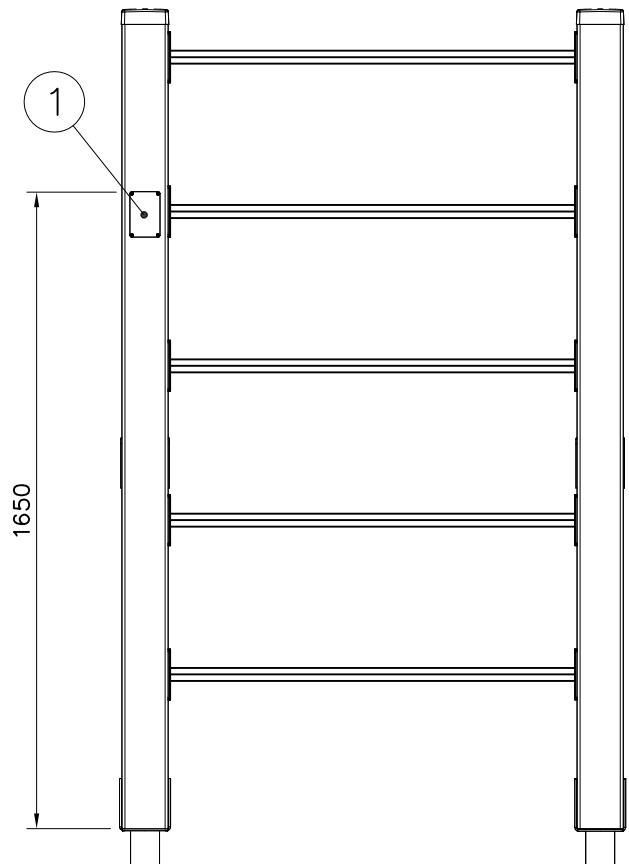

Example installation !
Esimerkki asennus !