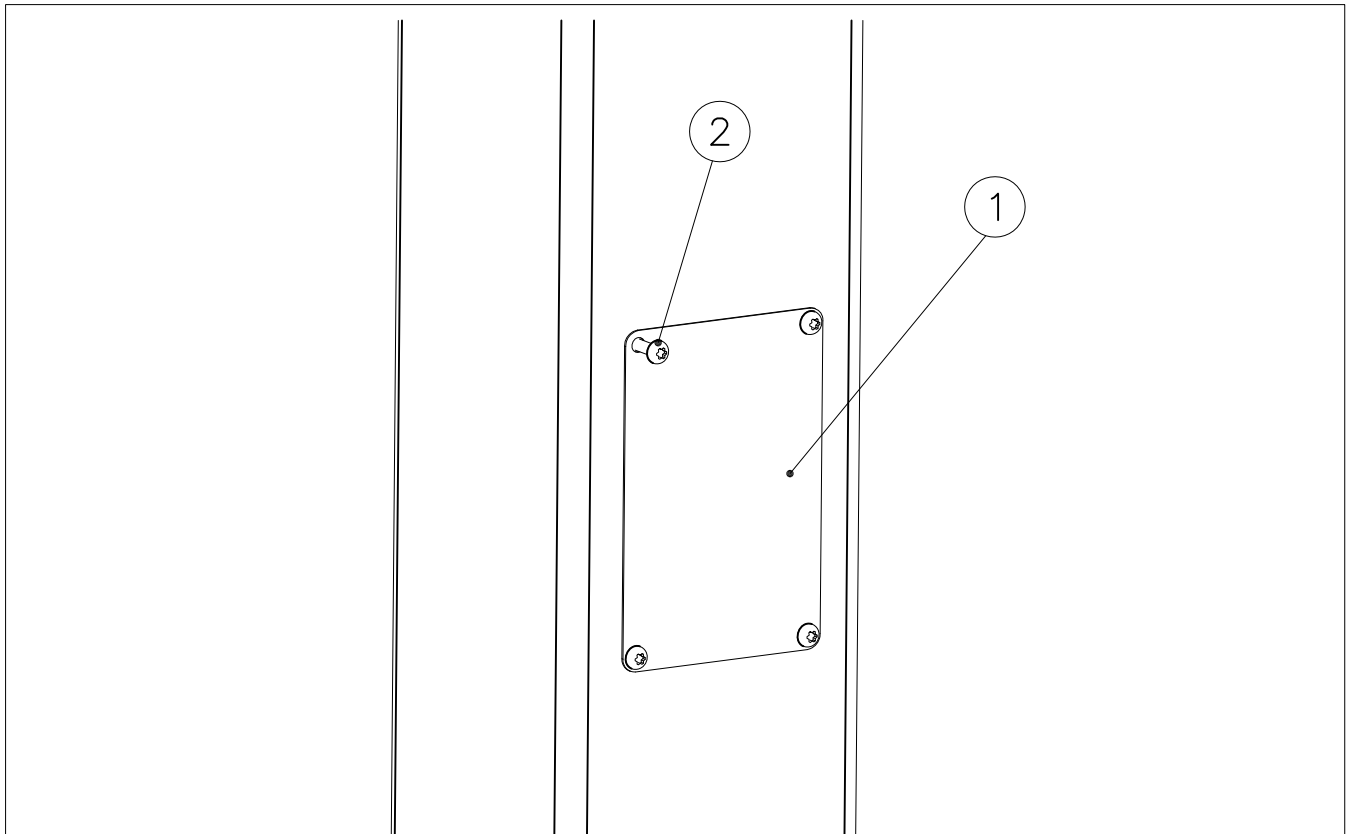

Note:  
Water hole.

Huom!  
Vesireikä

Area of Movement 10.7 m<sup>2</sup>  
Training Space 3.1 m<sup>2</sup>  
Max Falling Height 0 mm

1:40

① SHEET METAL	PCS	② 980114	PCS
	1		4
118x78x0.7		Ø4x20	

Example installation !  
Esimerkki asennus !