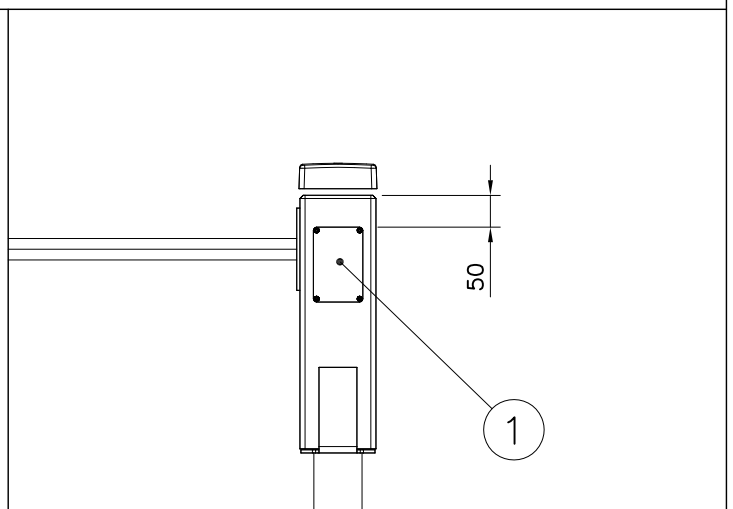

Note:  
Water hole.

Huom!  
Vesireikä

Area of Movement 10.7 m<sup>2</sup>  
Training Space 3.1 m<sup>2</sup>  
Max Falling Height 0 mm

1:40

① SHEET METAL	PCS	② 980114	PCS
	1		4
118x78x0.7		Ø4x20	

Example installation !  
Esimerkki asennus !