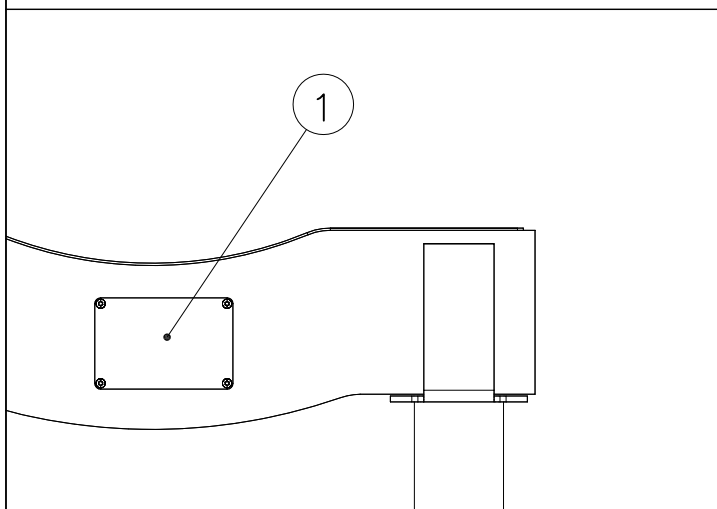

Note:  
Water hole.

Huom!  
Vesireikä

Area of Movement 10.7 m<sup>2</sup>  
Training Space 3.1 m<sup>2</sup>  
Max Falling Height 0 mm

1:40

① SHEET METAL	PCS	② 980114	PCS
	1		4
118x78x0.7		Ø4x20	

Example installation !  
Esimerkki asennus !