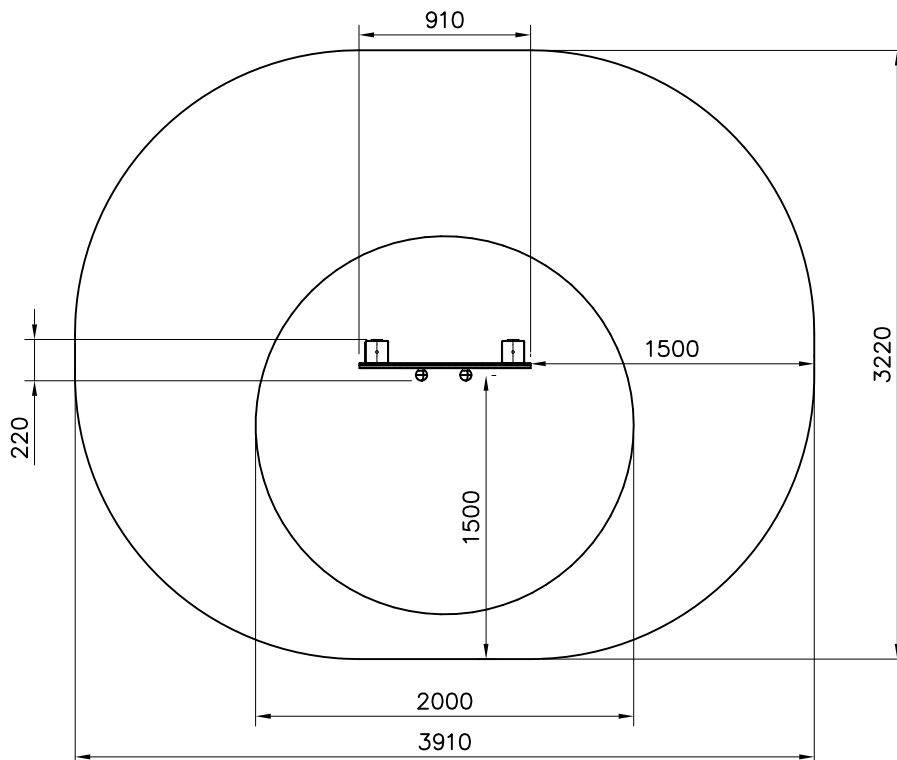

①	706049	PCS	②	705345	PCS
		1			2
				120x120x1520	
③	705520 -703	PCS	④	980114	PCS
		1			4
				Ø4x20	
⑤	905104	PCS	⑥	905761	PCS
		8			2
	M10			120x120x700	
⑦	905830	PCS	⑧	906630	PCS
		2			4
	123x123x40			Ø8x60	
⑨	980104	PCS	⑩	980123	PCS
		2			8
	Ø5x90			Ø7x60	
⑪	909256	PCS			PCS
		8			
	Ø16/8.4				

Note:  
Water hole.

Huom!  
Vesireikä

Area of Movement 10.7 m<sup>2</sup>  
Training Space 3.1 m<sup>2</sup>  
Max Falling Height 0 mm

1:40

① SHEET METAL	PCS	② 980114	PCS
	1		4
118x78x0.7		Ø4x20	

Example installation !  
Esimerkki asennus !