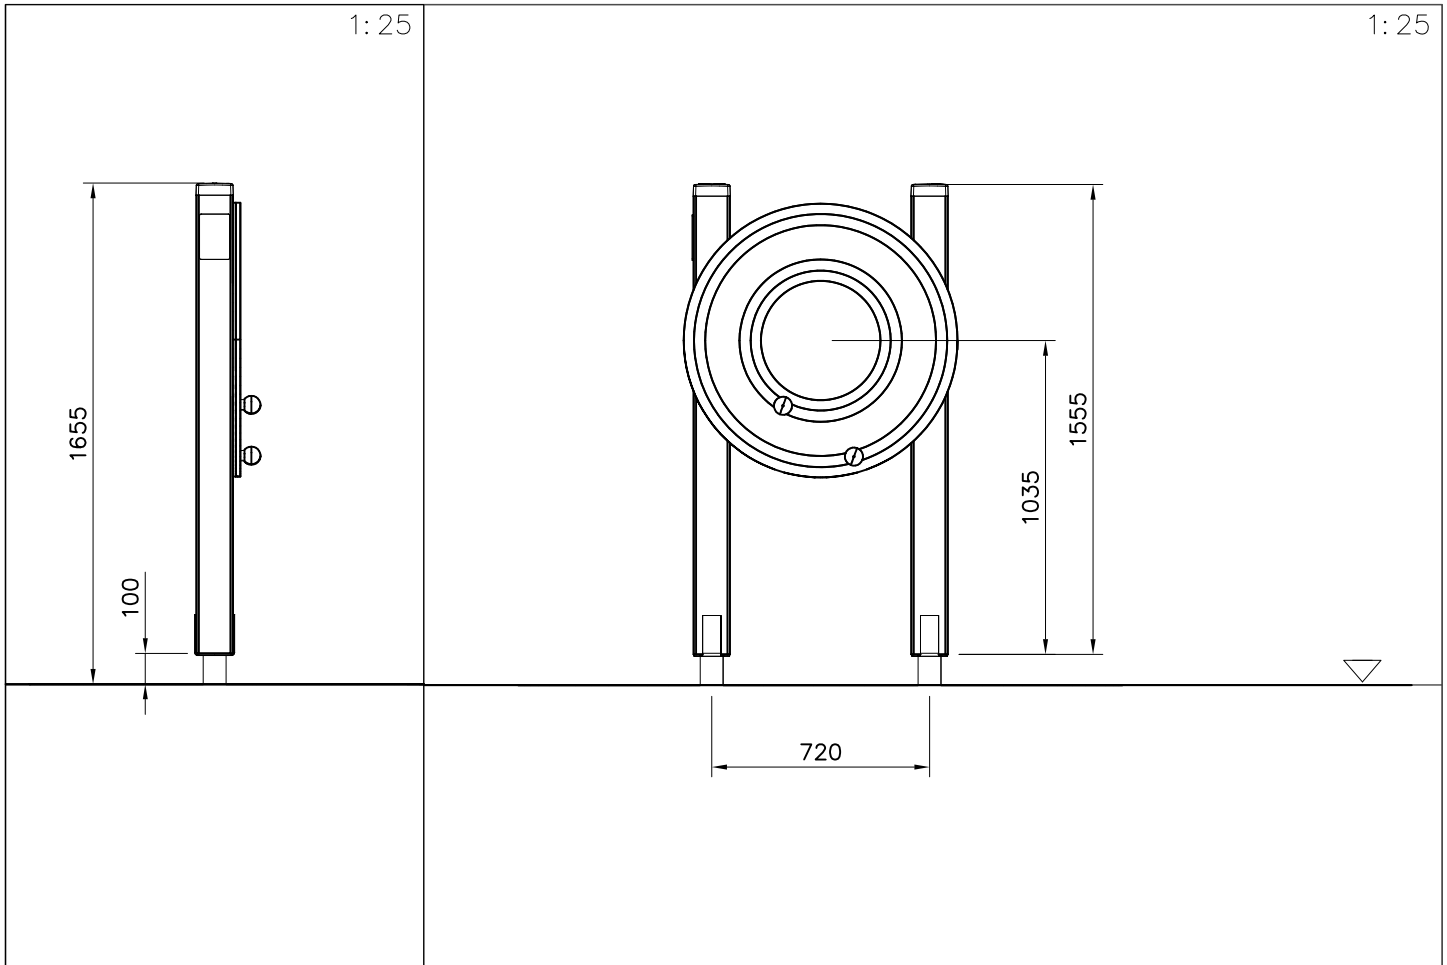

①	706049	PCS	②	705345	PCS
		1			2
				120x120x1520	
③	705520 -703	PCS	④	980114	PCS
		1			4
				Ø4x20	
⑤	905104	PCS	⑥	905761	PCS
		8			2
	M10			120x120x700	
⑦	905830	PCS	⑧	906630	PCS
		2			4
	123x123x40			Ø8x60	
⑨	980104	PCS	⑩	980123	PCS
		2			8
	Ø5x90			Ø7x60	
⑪	909256	PCS			PCS
		8			
	Ø16/8.4				

Note:  
Water hole.

Huom!  
Vesireikä

Area of Movement 10.7 m<sup>2</sup>  
Training Space 3.1 m<sup>2</sup>  
Max Falling Height 0 mm

1:40

① SHEET METAL	PCS	② 980114	PCS
	1		4
118x78x0.7		Ø4x20	

Example installation !  
Esimerkki asennus !