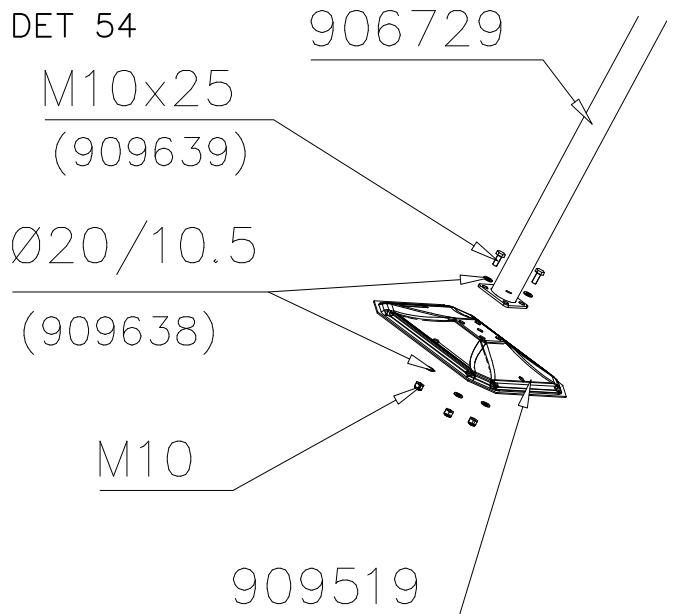

LAPPSET SPORT

BASE

DATE: 15.8.2017

8(10)

DET 49

DET 50

DET 51

DET 52

DET 53

DET 54

DET 55

STEELNET Ø6 #150
(1400x2100)
Concrete
1500X2200X200 K30

NOTE!
HOX!

DET 56

DET 57

DET 58