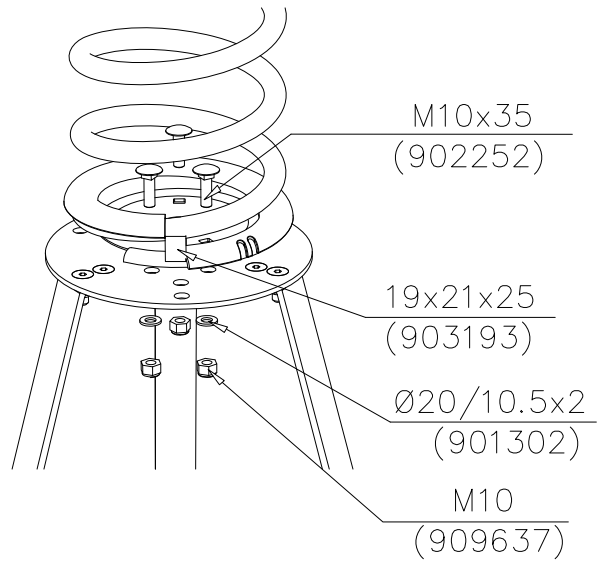

DET 19

DET 20

DET 21

DET 22

DET 23

DET 24