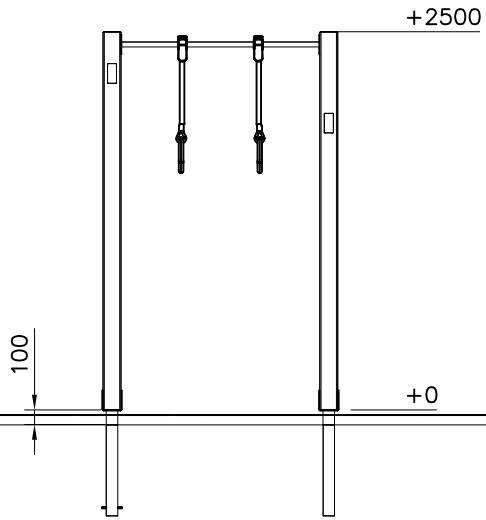

 <p>M10x25</p> <p>Ø20/10.5</p> <p>M10</p> <p>902272</p>	 <p>610</p>

EN/AS Impact Area / Area of movement 52.8 m²

Grid size = 500 mm

- EN/AS Impact Area / Area of movement 52.8 m²
- - - - Falling Space 58.6 m²
- - - - Training Space Area 35.9 m²
- Max Falling Height 2530 mm

<p>DET 1</p>  <p>909107 (12x80) 980154 (Ø24/13) 902454 909644</p>	<p>DET 2</p>  <p>909109 (12x40) 909644</p>		

DATE: 31.1.2023

1:50

DATE: 31.1.2023

1:50

A

B

C