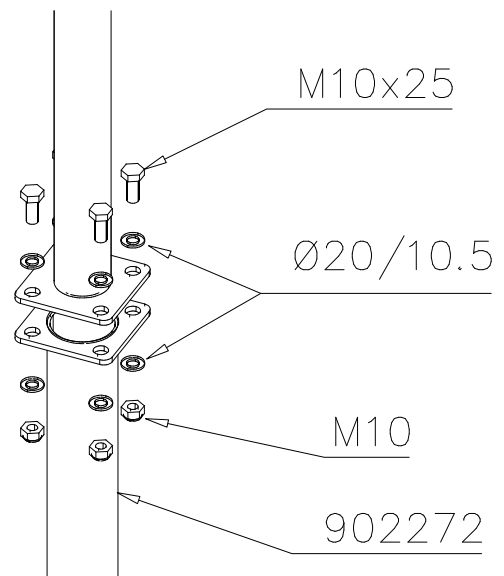

STEELNET Ø6 #150
(1400x2100)
Concrete
1500X2200X200 K30

NOTE!
HOX!

DET 56