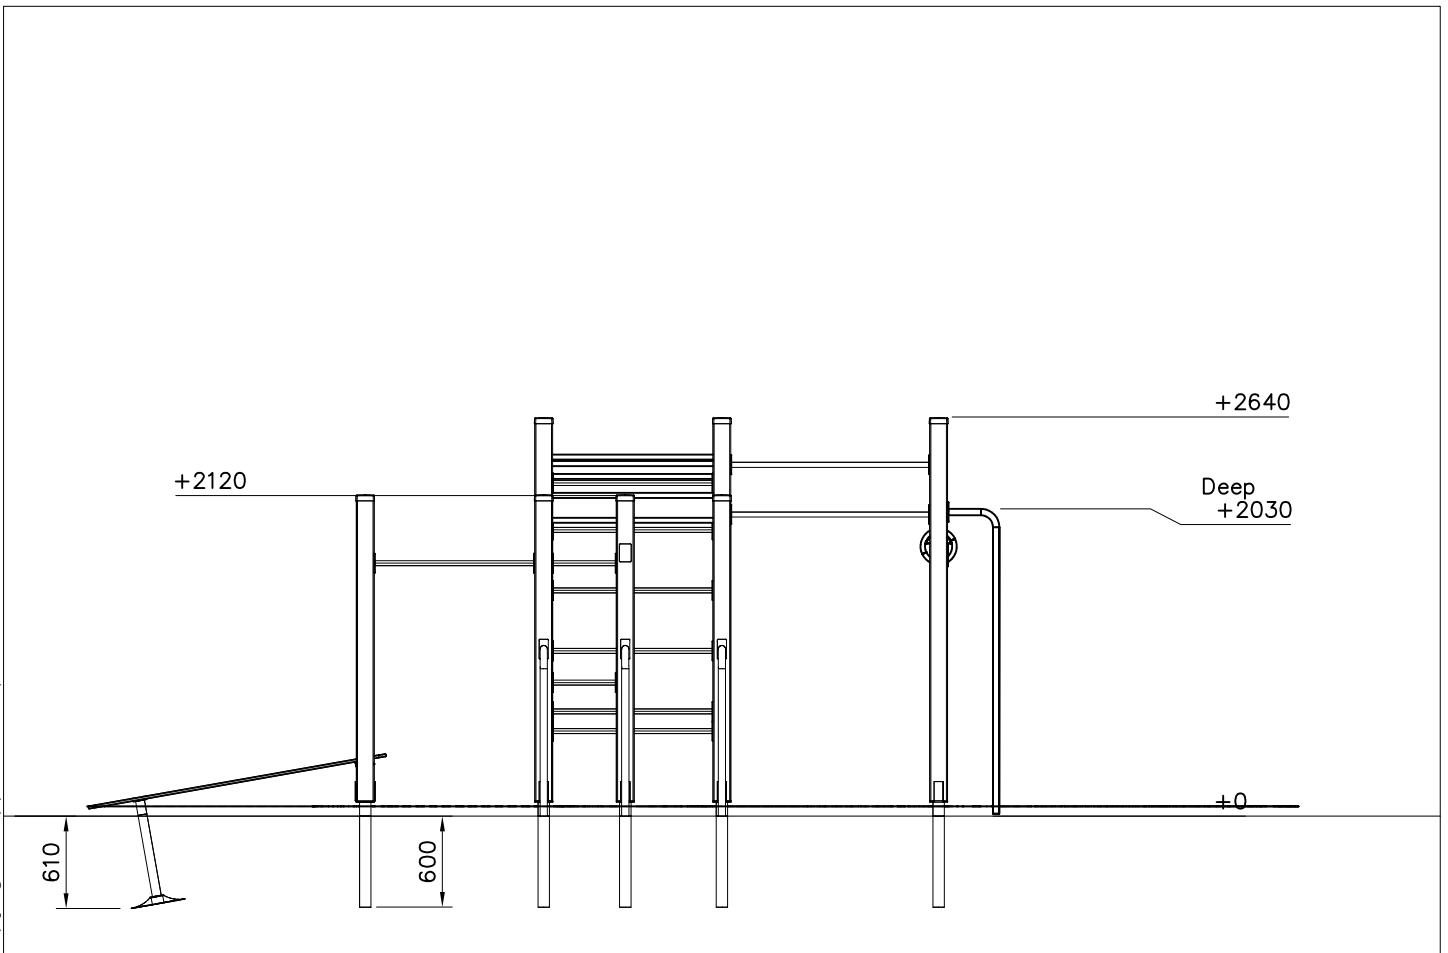

 <p>M10x25</p> <p>Ø20/10.5</p> <p>M10</p> <p>902272</p>	 <p>610</p>

EN/AS Impact Area / Area of movement 52.8 m²

Grid size = 500 mm

- EN/AS Impact Area / Area of movement 52.8 m²
- - - - Falling Space 58.6 m²
- - - - Training Space Area 35.9 m²
- Max Falling Height 2530 mm

<p>DET 1</p>  <p>909107 (12x80) 980154 (Ø24/13) 902454 909644</p>	<p>DET 2</p>  <p>909109 (12x40) 909644</p>		

DATE: 31.1.2023

1:50

DATE: 31.1.2023

1:50

A

B

C