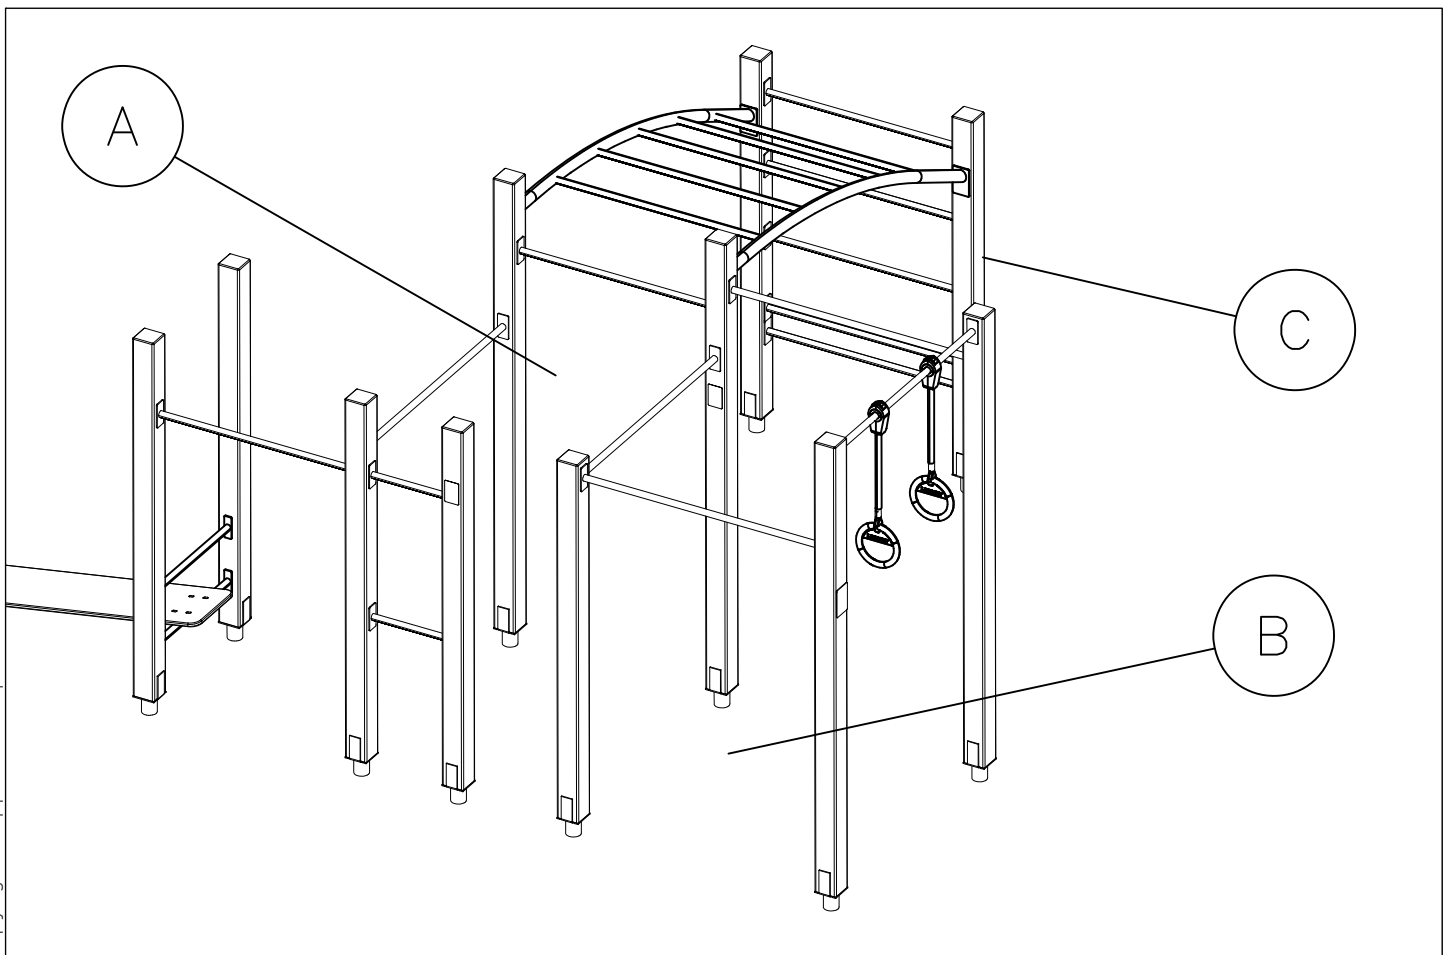

 <p>M10x25</p> <p>Ø20/10.5</p> <p>M10</p> <p>902272</p>	 <p>610</p>

EN/AS Impact Area / Area of movement 52.8 m²

Grid size = 500 mm

- EN/AS Impact Area / Area of movement 52.8 m²
- - - - Falling Space 58.6 m²
- - - - Training Space Area 35.9 m²
- Max Falling Height 2530 mm

<p>DET 1</p>  <p>909107 (12x80) 980154 (Ø24/13) 902454 909644</p>	<p>DET 2</p>  <p>909109 (12x40) 909644</p>		

DATE: 31.1.2023

1:50

DATE: 31.1.2023

1:50

A

B

C