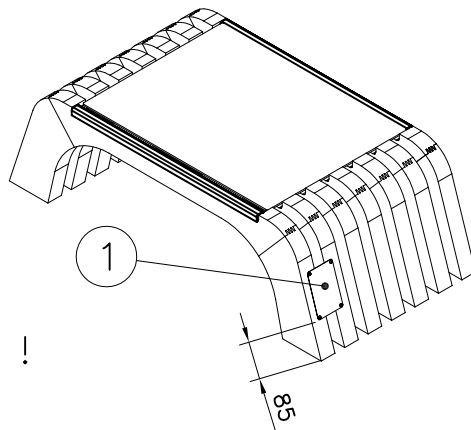

Example installation !
Esimerkki asennus !