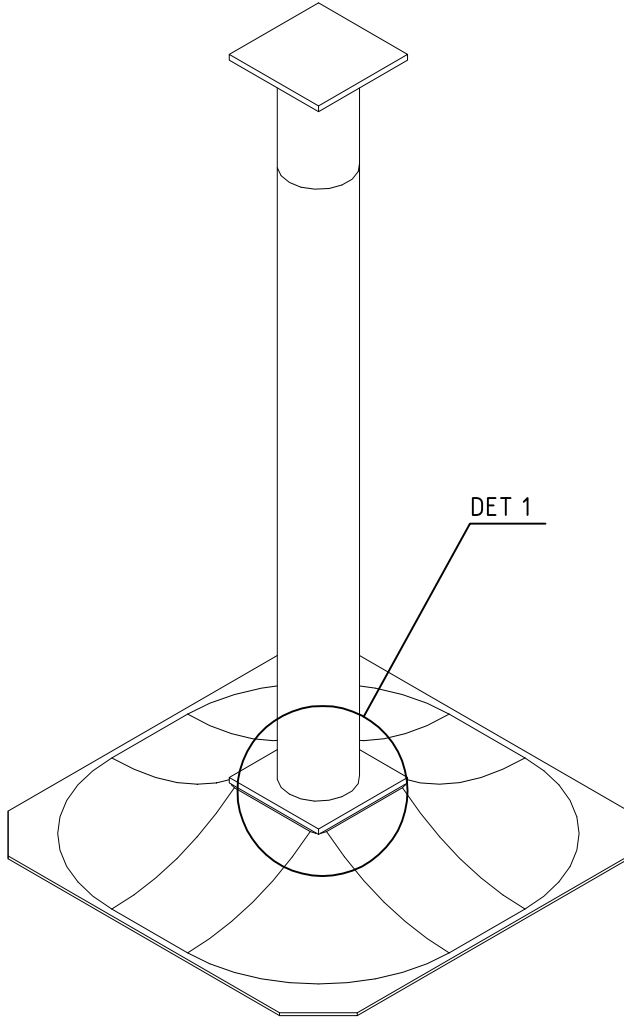

①	909511	PCS	②	909519	PCS
		1			1
③	909637	PCS	④	909638	PCS
		4			8
	M10			Ø20/10.5	
⑤	909639	PCS			PCS
		4			
	M10x25				
		PCS			PCS
		PCS			PCS
		PCS			PCS
		PCS			PCS
		PCS			PCS