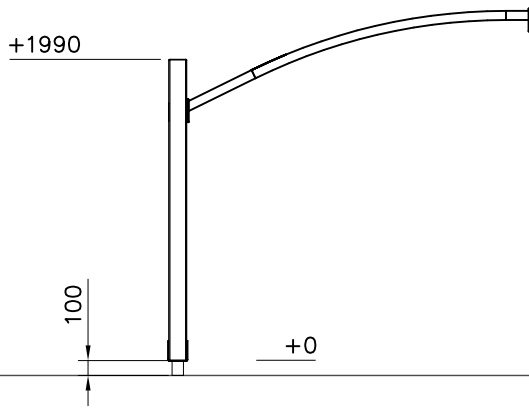

DATE: 31.1.2023

1:50

A