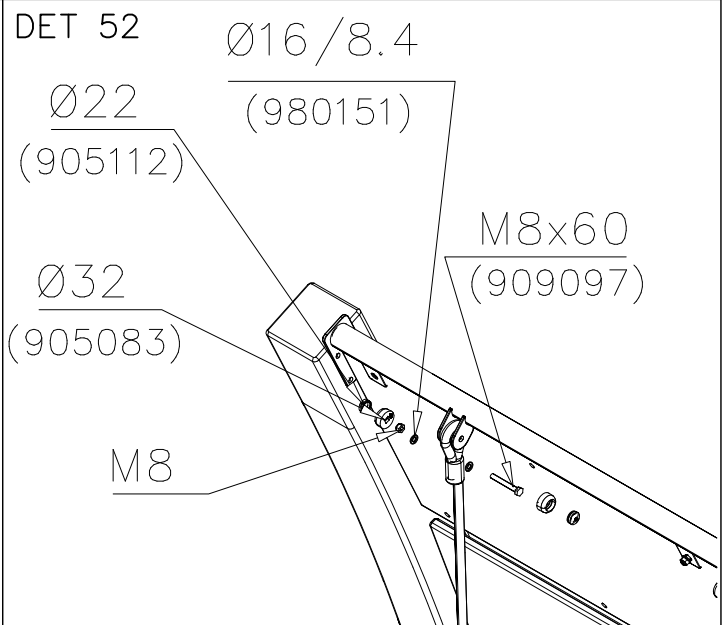

DET 36

DET 37

DET 38

DET 39

DET 40

DET 41

DET 42

DET 55

1(1)

② 905104	PCS		PCS
	4		
 M10	PCS		PCS

905104

Tuotekyltti tulee tuotteen mukana yhdellä seuraavista tavoista:

1) Metallinen tuotekyltti ja kiinnitysruuvit

- Kiinnitä tuotekyltti ruuveilla tolppaan noin 2 metrin korkeuteen kuvan 1 mukaisesti.