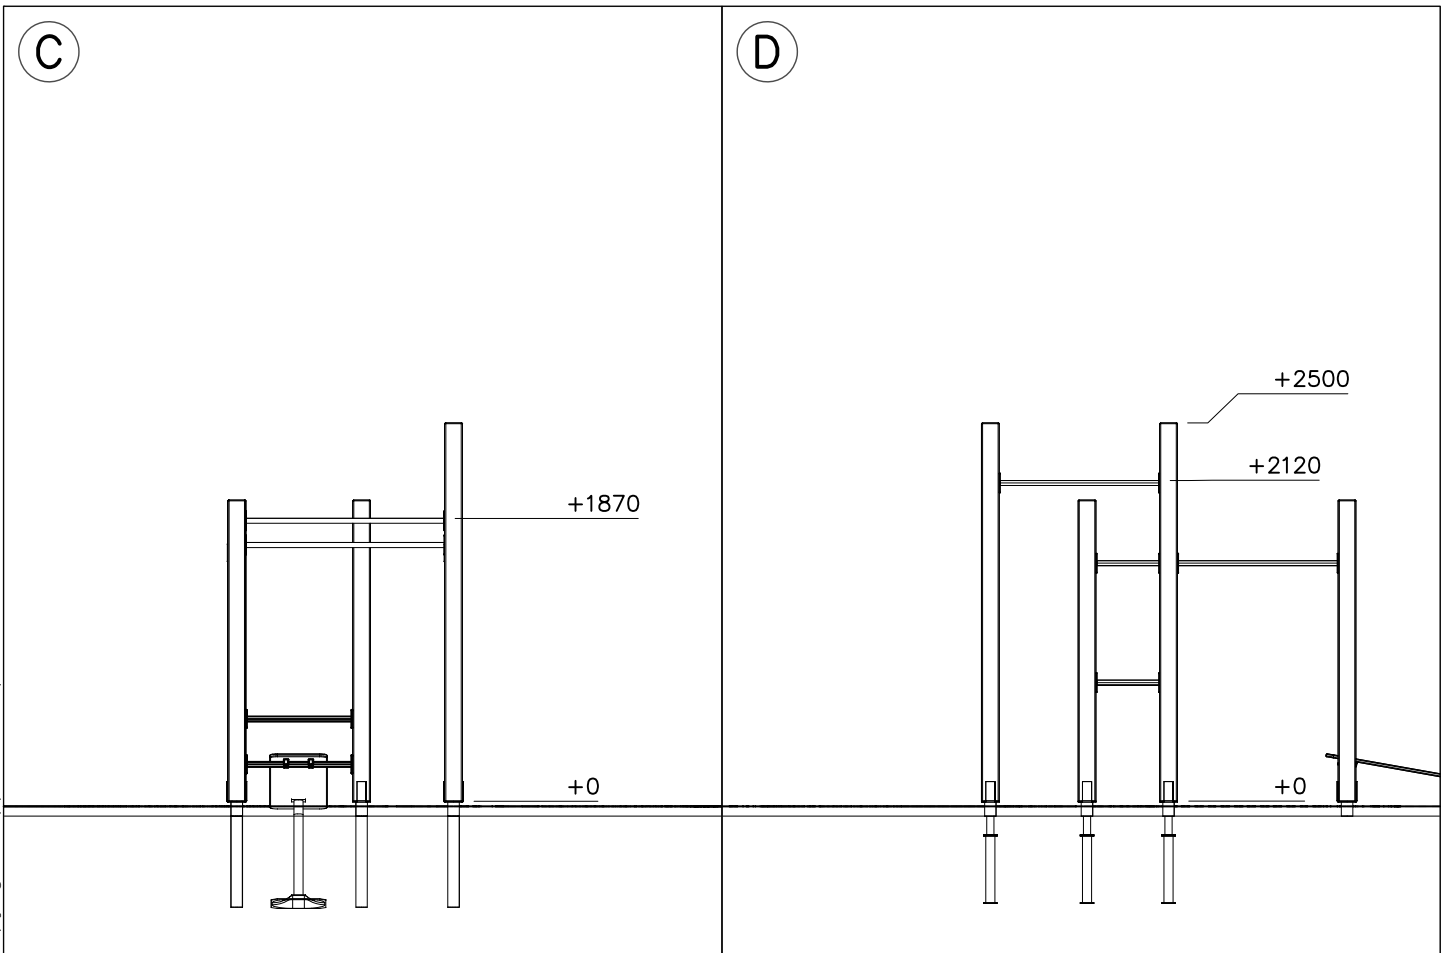

 <p>M10x25</p> <p>Ø20/10.5</p> <p>M10</p> <p>902272</p>	 <p>610</p>

EN/AS Impact Area / Area of movement 52.8 m²

Grid size = 500 mm

- EN/AS Impact Area / Area of movement 52.8 m²
- - - - Falling Space 58.6 m²
- - - - Training Space Area 35.9 m²
- Max Falling Height 2530 mm

<p>DET 1</p>  <p>909107 (12x80) 980154 (Ø24/13) 902454 909644</p>	<p>DET 2</p>  <p>909109 (12x40) 909644</p>		

DATE: 31.1.2023

1:50

DATE: 31.1.2023

1:50

A

B

C