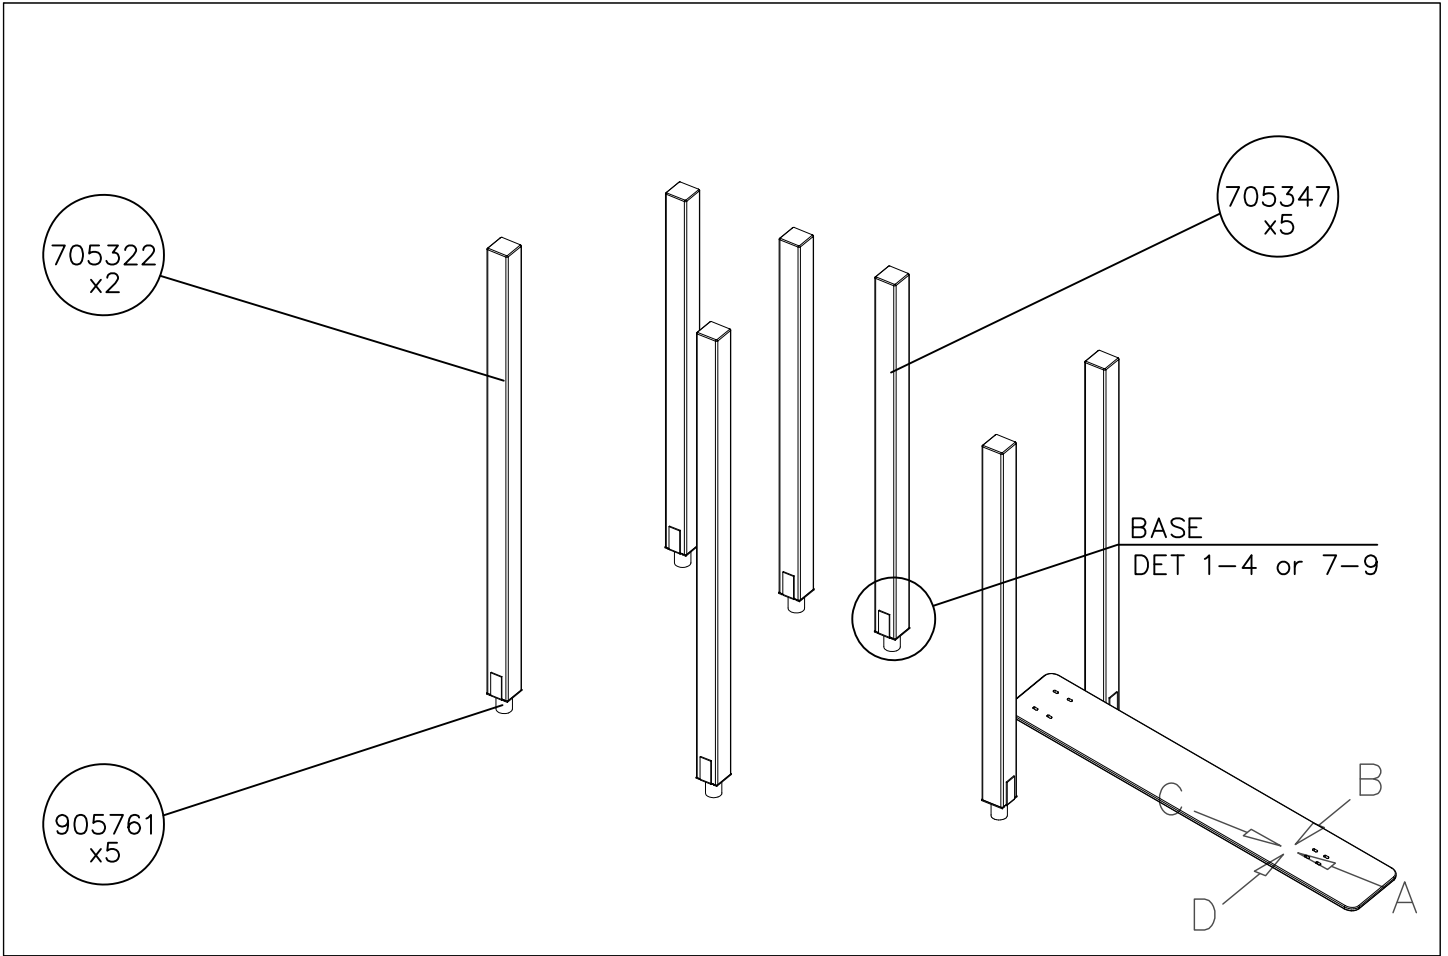

 <p>M10x25</p> <p>Ø20/10.5</p> <p>M10</p> <p>902272</p>	 <p>610</p>

EN/AS Impact Area / Area of movement 52.8 m²

Grid size = 500 mm

- EN/AS Impact Area / Area of movement 52.8 m²
- - - - Falling Space 58.6 m²
- - - - Training Space Area 35.9 m²
- Max Falling Height 2530 mm

<p>DET 1</p>  <p>909107 (12x80) 980154 (Ø24/13) 902454 909644</p>	<p>DET 2</p>  <p>909109 (12x40) 909644</p>		

DATE: 31.1.2023

1:50

DATE: 31.1.2023

1:50

A

B

C