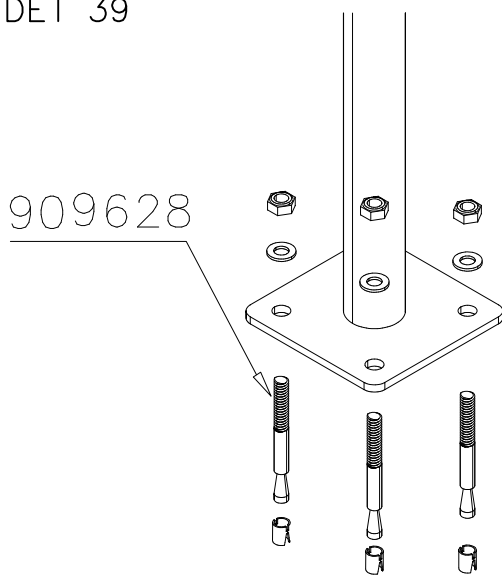

<p>DET 1</p>  <p>909107 (12x80) 980154 (Ø24/13) 902454 909644</p>	<p>DET 2</p>  <p>909109 (12x40) 909644</p>		

DATE: 31.1.2023

1:50

DATE: 31.1.2023

1:50

A

B

C

DET 35

DET 36

DET 37

DET 38

DET 39

DET 40

DET 41

DET 42

DET 53

DET 54

DET 55

STEELNET Ø6 #150
(1400x2100)
Concrete
1500X2200X200 K30

NOTE!
HOX!

DET 56

DET 57

DET 58