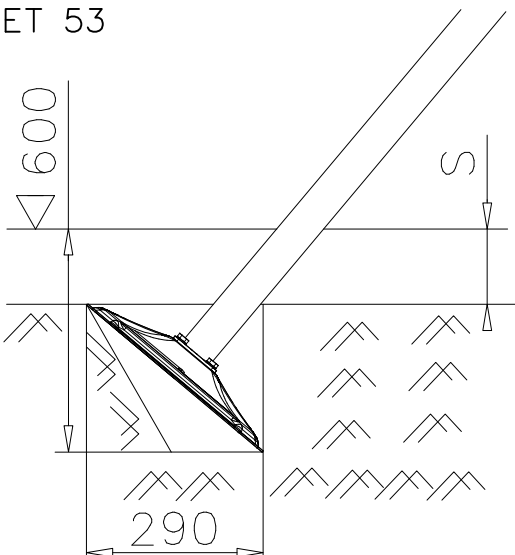

DET 53

DET 54

DET 55

STEELNET Ø6 #150
(1400x2100)
Concrete
1500X2200X200 K30

NOTE!
HOX!

DET 56

DET 57

DET 58