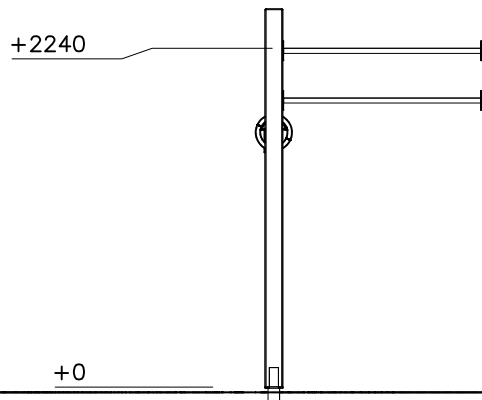

DATE: 31.1.2023

1:50

A

B

C

D