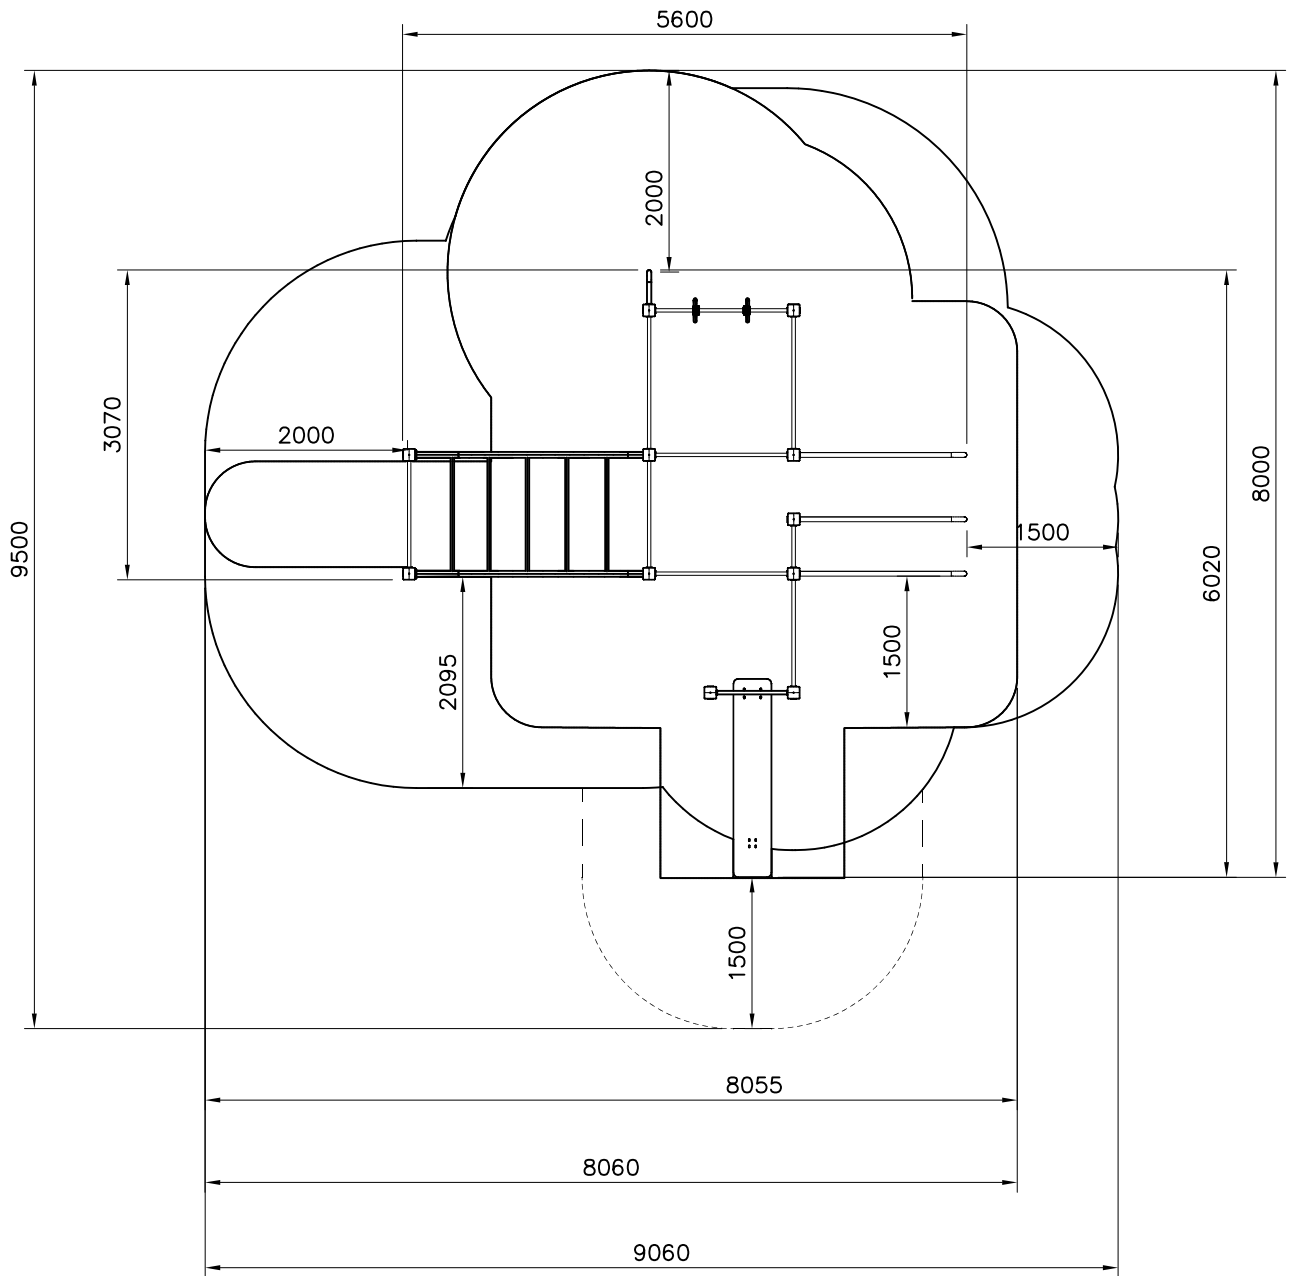

 <p>M10x25</p> <p>Ø20/10.5</p> <p>M10</p> <p>902272</p>	 <p>610</p>

EN/AS Impact Area / Area of movement 52.8 m²

Grid size = 500 mm

- EN/AS Impact Area / Area of movement 52.8 m²
- - - - Falling Space 58.6 m²
- - - - Training Space Area 35.9 m²
- Max Falling Height 2530 mm

<p>DET 1</p>  <p>909107 (12x80) 980154 (Ø24/13) 902454 909644</p>	<p>DET 2</p>  <p>909109 (12x40) 909644</p>		

DATE: 31.1.2023

1:50

DATE: 31.1.2023

1:50

A

B

C