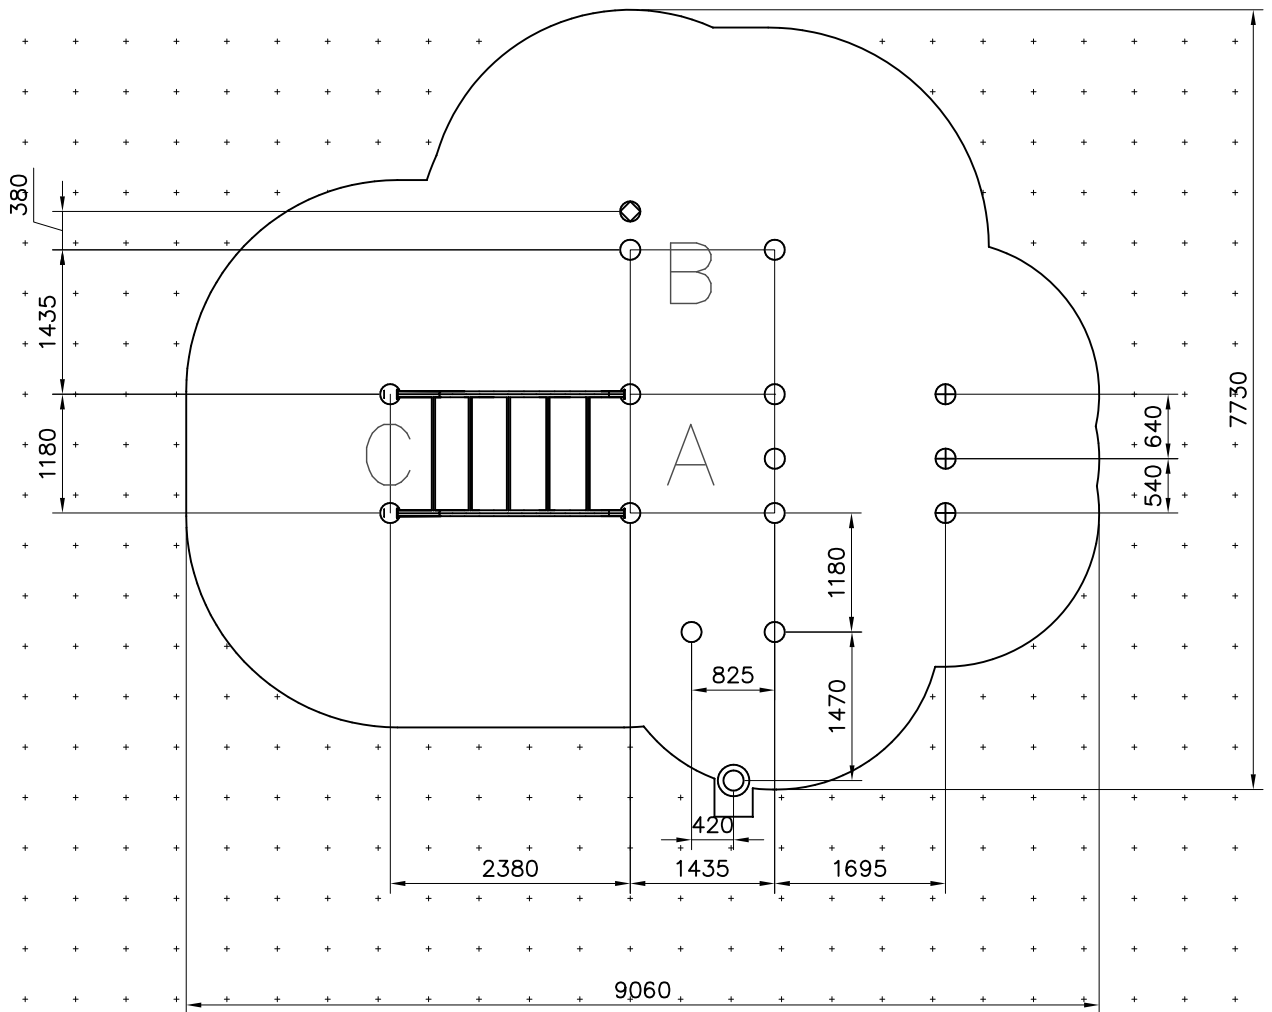

 <p>M10x25</p> <p>Ø20/10.5</p> <p>M10</p> <p>902272</p>	 <p>610</p>

EN/AS Impact Area / Area of movement 52.8 m²

Grid size = 500 mm

- EN/AS Impact Area / Area of movement 52.8 m²
- - - - Falling Space 58.6 m²
- - - - Training Space Area 35.9 m²
- Max Falling Height 2530 mm

<p>DET 1</p>  <p>909107 (12x80) 980154 (Ø24/13) 902454 909644</p>	<p>DET 2</p>  <p>909109 (12x40) 909644</p>		

DATE: 31.1.2023

1:50

DATE: 31.1.2023

1:50

A

B

C