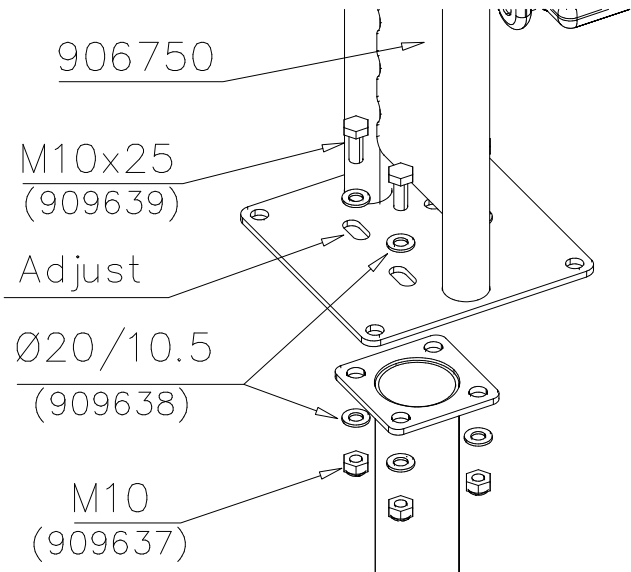

DET 53

DET 54

DET 55

STEELNET Ø6 #150
(1400x2100)
Concrete
1500X2200X200 K30

NOTE!
HOX!

DET 56

DET 57

DET 58