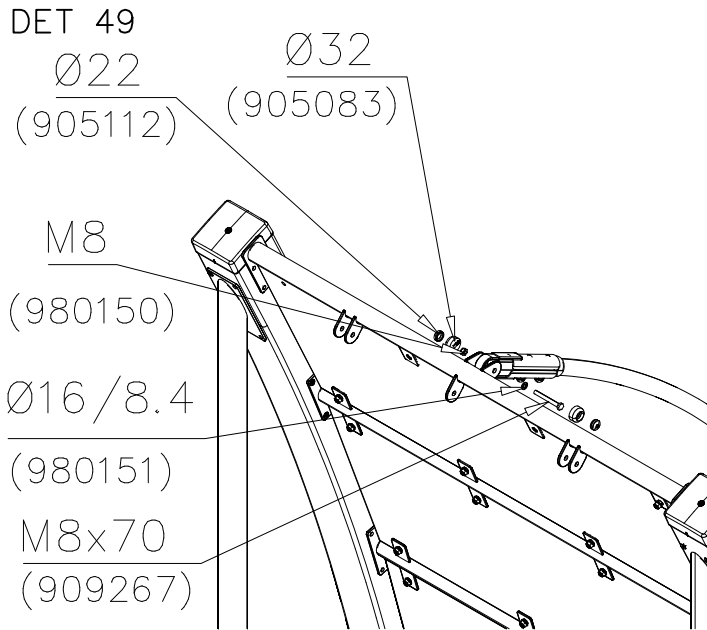

DET 36

DET 37

DET 38

DET 39

DET 40

DET 41

DET 42

DET 55

1(1)

② 905104	PCS		PCS
	4		
 M10	PCS		PCS

905104

Tuotekyltti tulee tuotteen mukana yhdellä seuraavista tavoista:

1) Metallinen tuotekyltti ja kiinnitysruuvit

- Kiinnitä tuotekyltti ruuveilla tolppaan noin 2 metrin korkeuteen kuvan 1 mukaisesti.