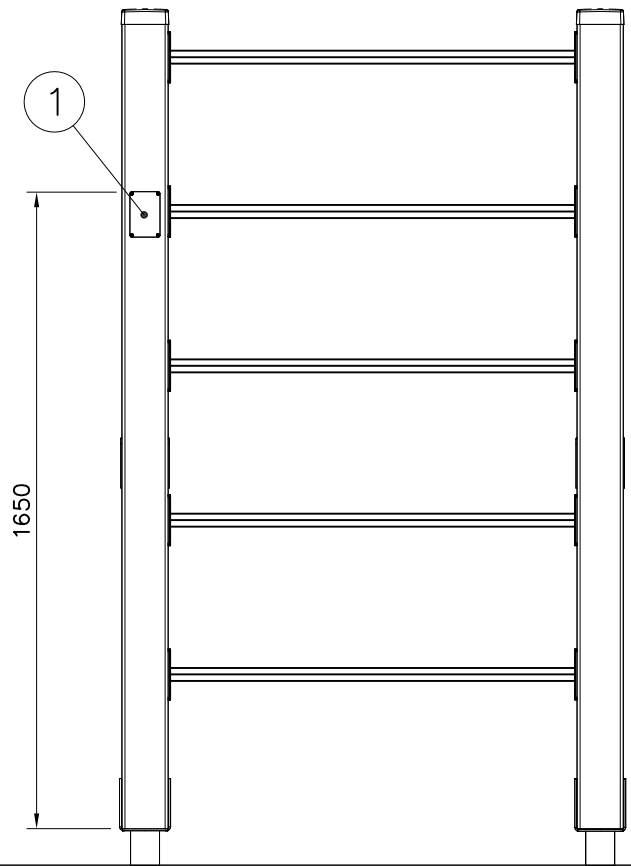

Example installation !
Esimerkki asennus !