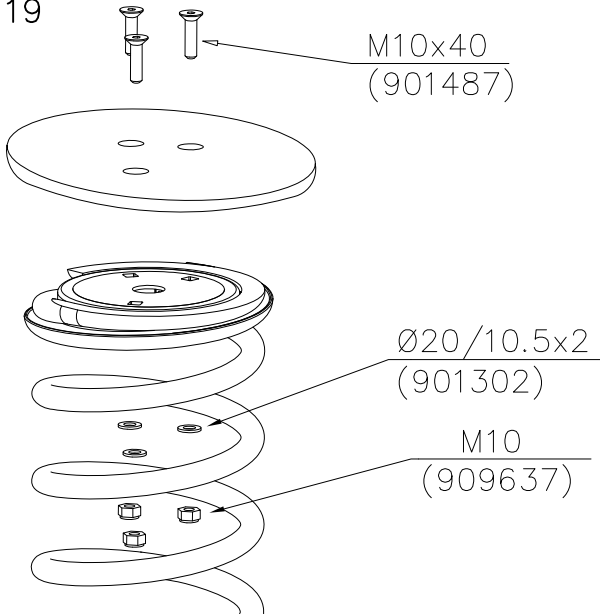

DET 53

DET 54

DET 55

STEELNET Ø6 #150
(1400x2100)
Concrete
1500X2200X200 K30

NOTE!
HOX!

DET 56

DET 57

DET 58

DET 14

DET 15

DET 16

DET 17

DET 18

DET 19

DET 20

DET 21