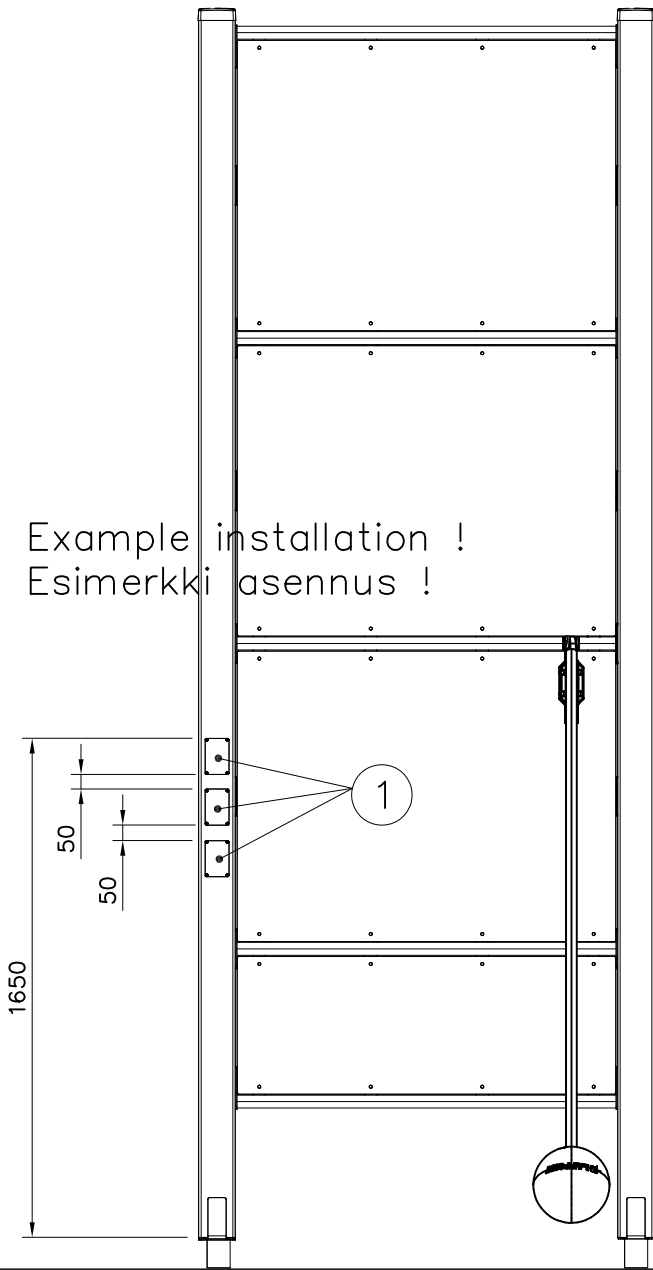

<p>DET 1</p>  <p>909107 (12x80) 980154 (Ø24/13) 902454 909644</p>	<p>DET 2</p>  <p>909109 (12x40) 909644</p>		

DATE: 31.1.2023

1:50

DATE: 31.1.2023

1:50

A

B

C

FOOT

DATE: 30.5.2024

1(1)

① SHEET METAL	PCS	② 980114	PCS
	1		4
118x78x0.7		Ø4x20	

Example installation !
Esimerkki asennus !

Example installation !
Esimerkki asennus !

Example installation !
Esimerkki asennus !