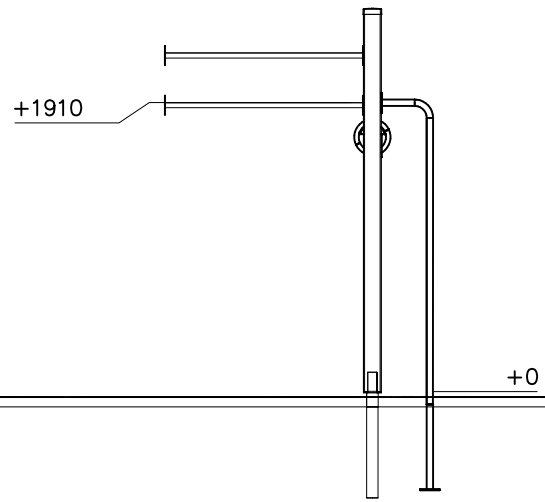

 <p>M10x25</p> <p>Ø20/10.5</p> <p>M10</p> <p>902272</p>	 <p>610</p>

EN/AS Impact Area / Area of movement 52.8 m²

Grid size = 500 mm

- EN/AS Impact Area / Area of movement 52.8 m²
- - - - Falling Space 58.6 m²
- - - - Training Space Area 35.9 m²
- Max Falling Height 2530 mm

<p>DET 1</p>  <p>909107 (12x80) 980154 (Ø24/13) 902454 909644</p>	<p>DET 2</p>  <p>909109 (12x40) 909644</p>		

DATE: 31.1.2023

1:50

DATE: 31.1.2023

1:50

A

B

C