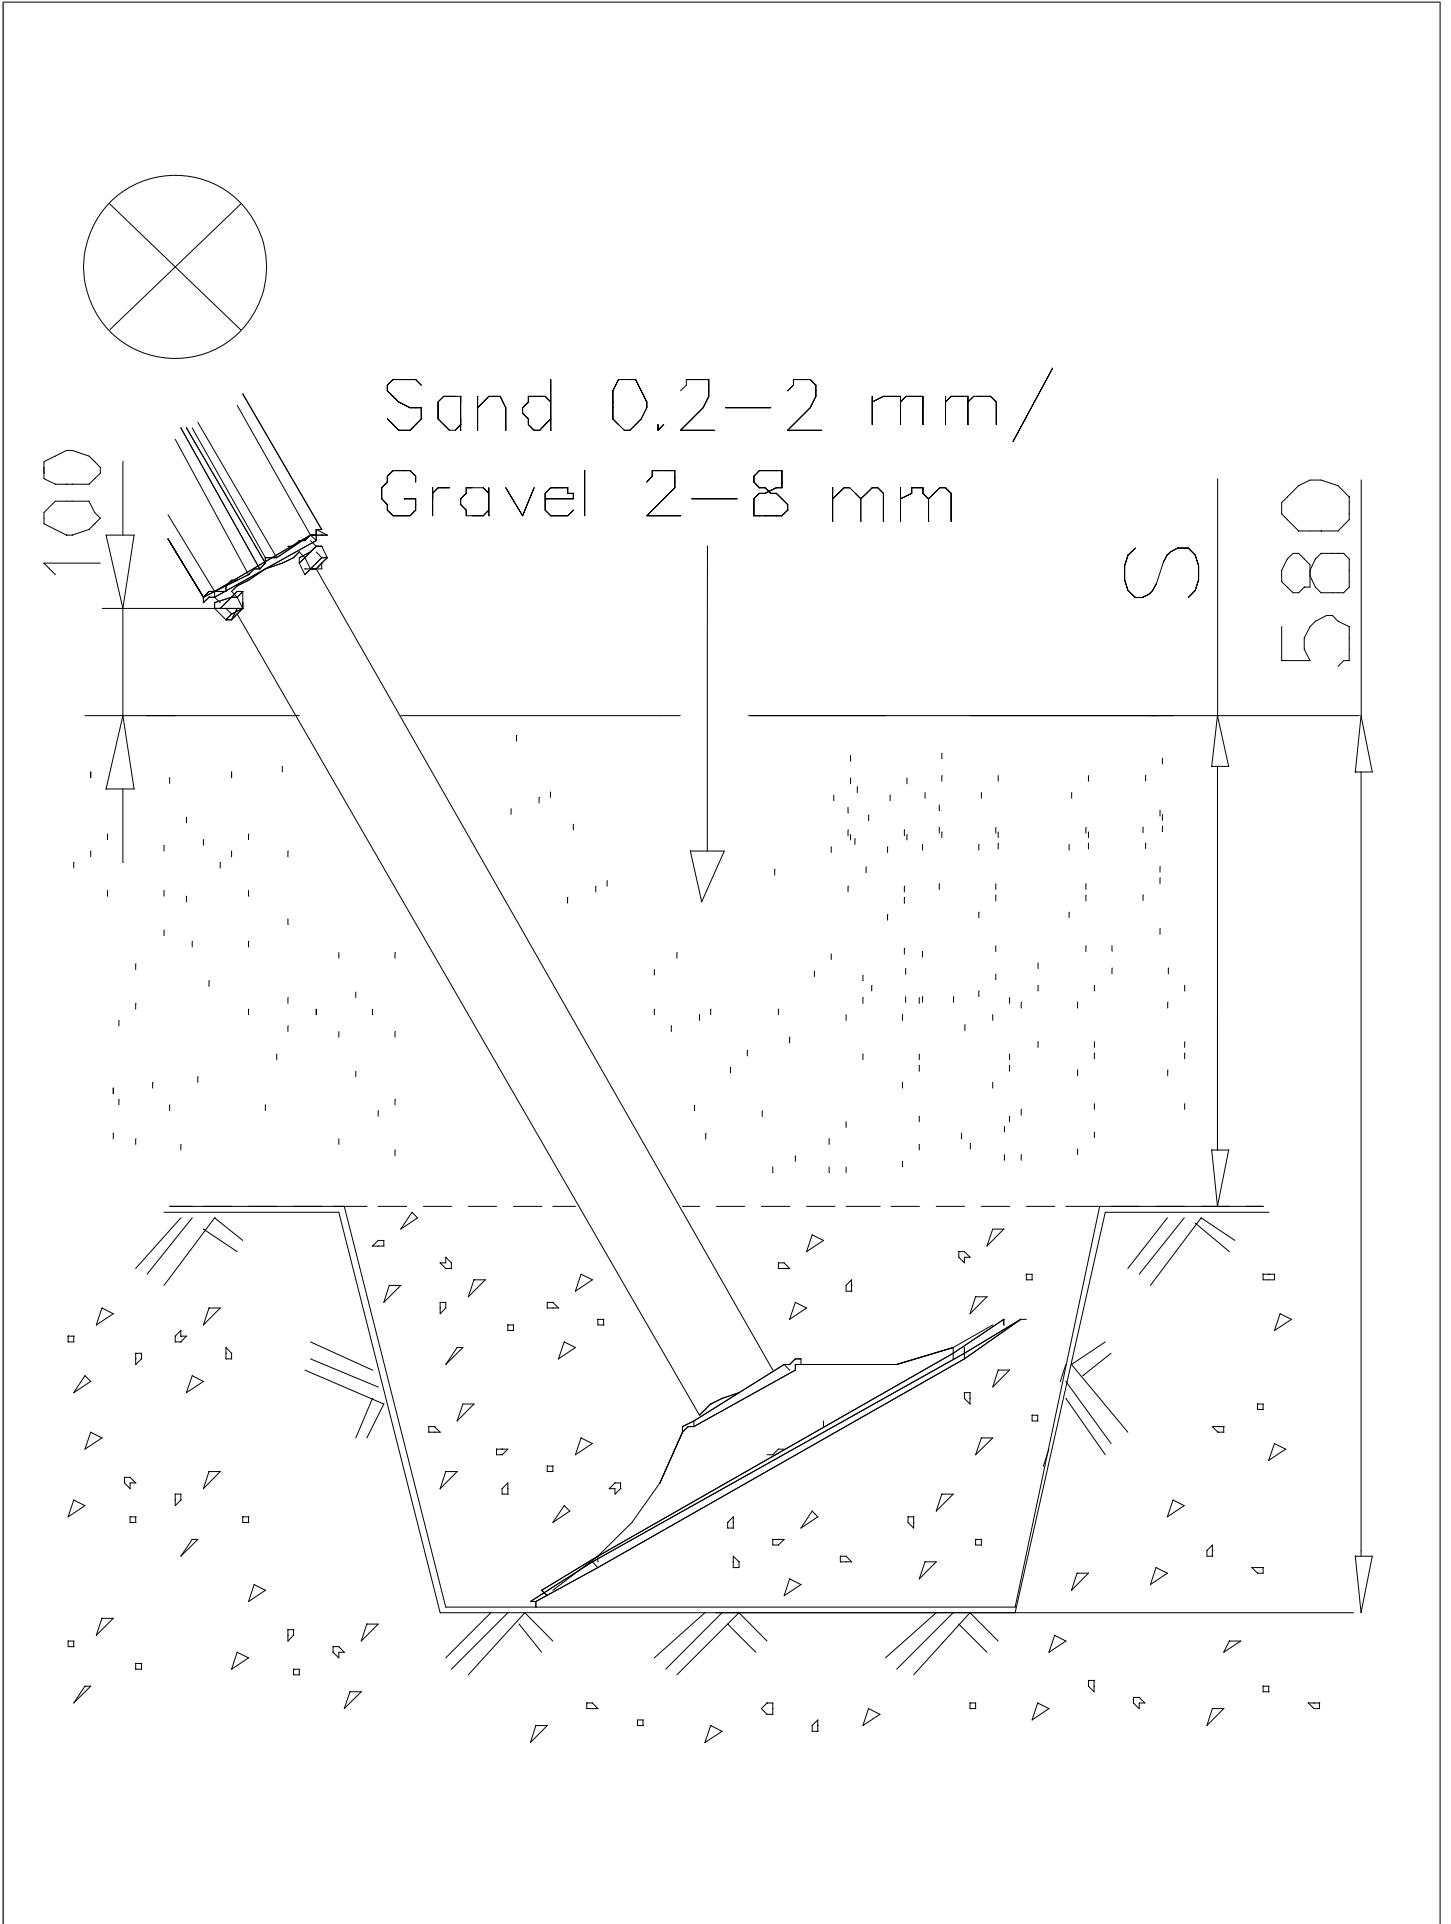

<p>DET 1</p>  <p>909107 (12x80) 980154 (Ø24/13) 902454 909644</p>	<p>DET 2</p>  <p>909109 (12x40) 909644</p>		

DATE: 31.1.2023

1:50

DATE: 31.1.2023

1:50

A

B

C

FOOT

DATE: 30.5.2024

1(1)

① SHEET METAL	PCS	② 980114	PCS
	1		4
118x78x0.7		Ø4x20	

Example installation !
Esimerkki asennus !

Example installation !
Esimerkki asennus !

Example installation !
Esimerkki asennus !