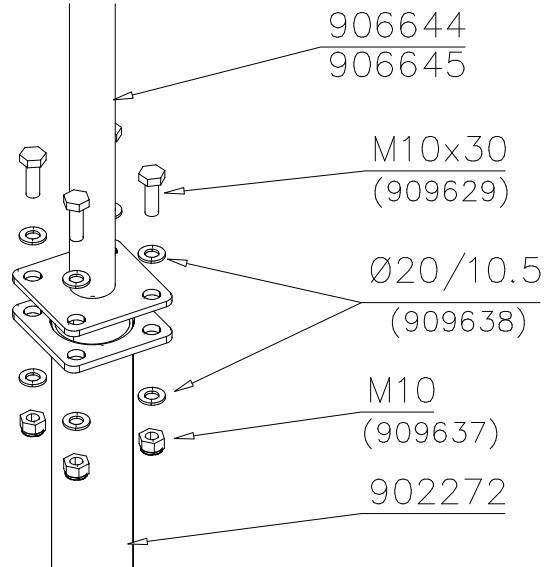

<p>DET 1</p>  <p>909107 (12x80) 980154 (Ø24/13) 902454 909644</p>	<p>DET 2</p>  <p>909109 (12x40) 909644</p>		

DATE: 31.1.2023

1:50

DATE: 31.1.2023

1:50

A

B

C

DET 15

DET 16

DET 17

DET 18

DET 31

DET 32

DET 33

DET 34

DET 53

DET 54

DET 55

STEELNET Ø6 #150
(1400x2100)
Concrete
1500X2200X200 K30

NOTE!
HOX!

DET 56

DET 57

DET 58