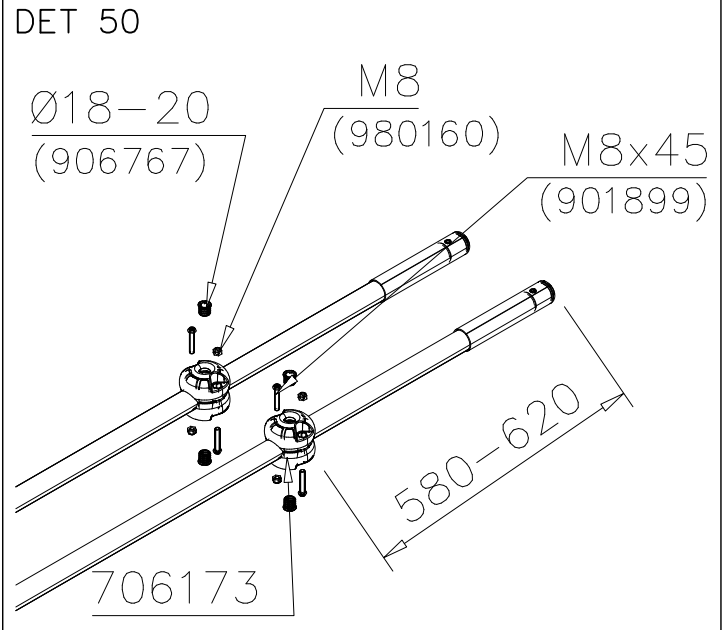

<p>DET 1</p>  <p>909107 (12x80) 980154 (Ø24/13) 902454 909644</p>	<p>DET 2</p>  <p>909109 (12x40) 909644</p>		

DATE: 31.1.2023

1:50

DATE: 31.1.2023

1:50

A

B

C

DET 36

DET 37

DET 38

DET 39

DET 40

DET 41

DET 42

DET 55

1(1)

② 905104	PCS		PCS
	4		
 M10	PCS		PCS

905104

Tuotekyltti tulee tuotteen mukana yhdellä seuraavista tavoista:

1) Metallinen tuotekyltti ja kiinnitysruuvit

- Kiinnitä tuotekyltti ruuveilla tolppaan noin 2 metrin korkeuteen kuvan 1 mukaisesti.