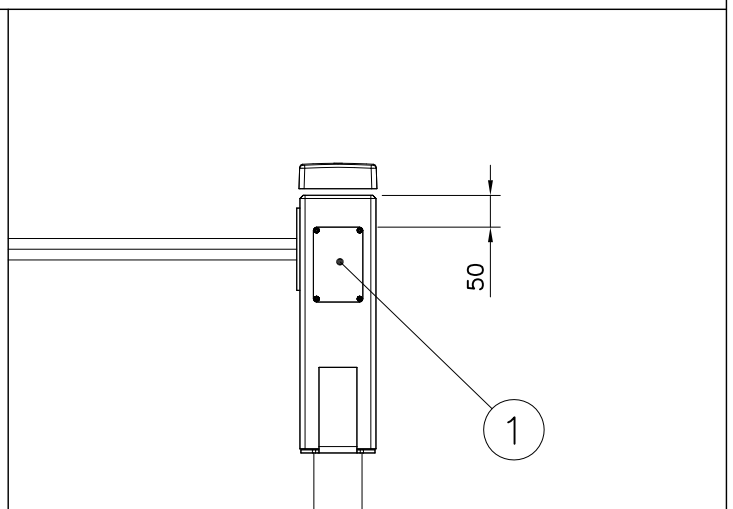

FOOT

DATE: 30.5.2024

1(1)

① SHEET METAL	PCS	② 980114	PCS
	1		4
118x78x0.7		Ø4x20	

Example installation !
Esimerkki asennus !

Example installation !
Esimerkki asennus !

Example installation !
Esimerkki asennus !