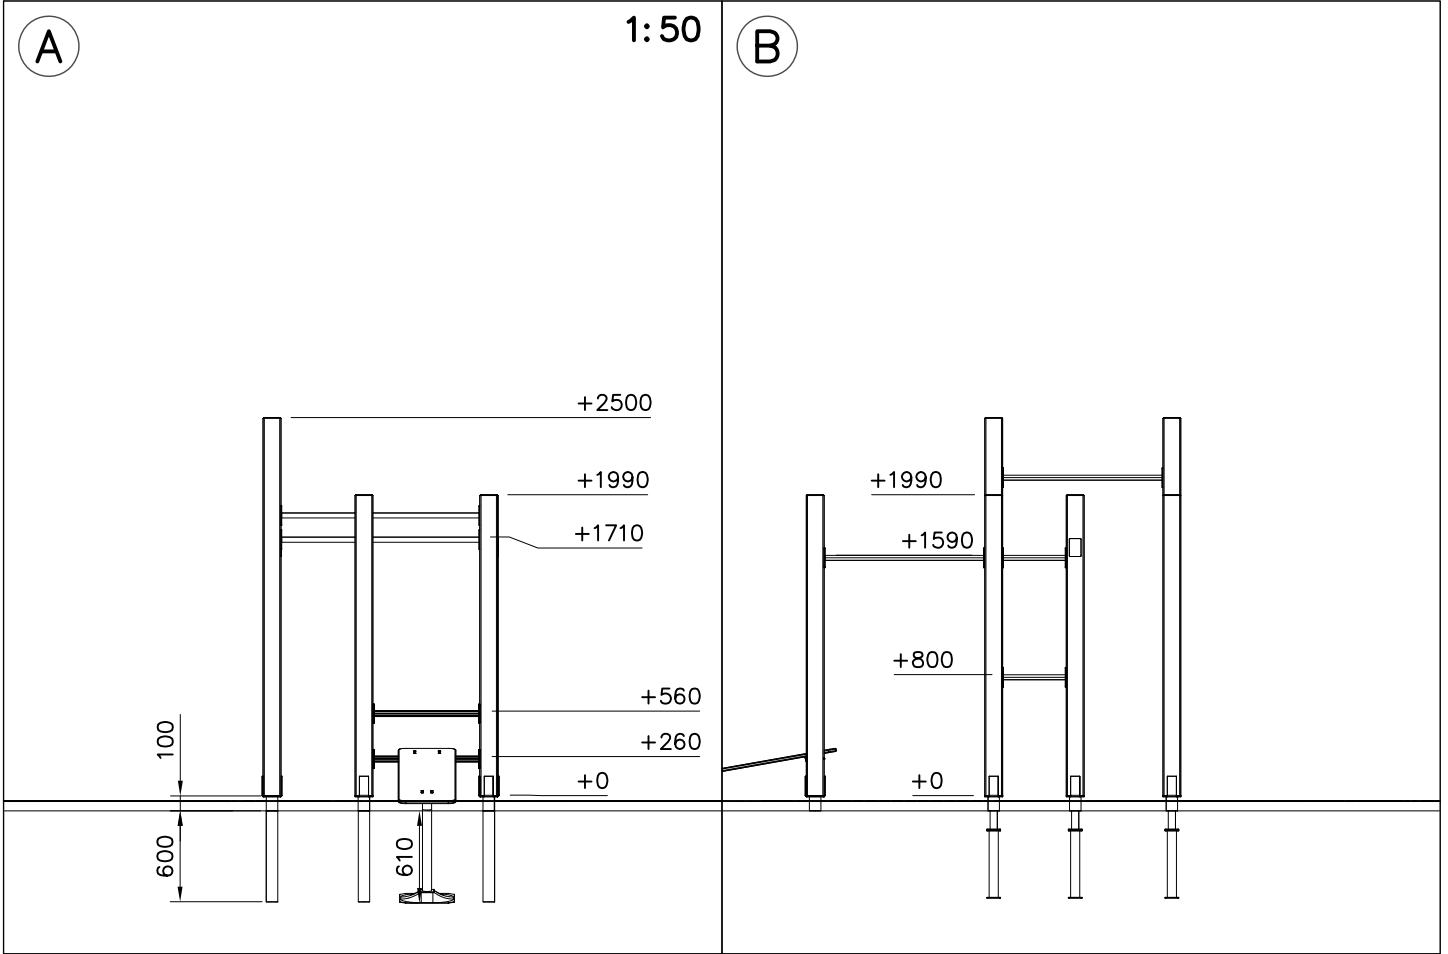

 <p>M10x25</p> <p>Ø20/10.5</p> <p>M10</p> <p>902272</p>	 <p>610</p>

EN/AS Impact Area / Area of movement 52.8 m²

Grid size = 500 mm

- EN/AS Impact Area / Area of movement 52.8 m²
- - - - Falling Space 58.6 m²
- - - - Training Space Area 35.9 m²
- Max Falling Height 2530 mm

<p>DET 1</p>  <p>909107 (12x80) 980154 (Ø24/13) 902454 909644</p>	<p>DET 2</p>  <p>909109 (12x40) 909644</p>		

DATE: 31.1.2023

1:50

DATE: 31.1.2023

1:50

A

B

C