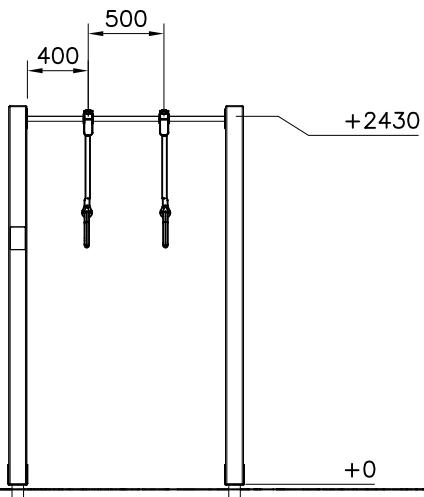

 <p>M10x25</p> <p>Ø20/10.5</p> <p>M10</p> <p>902272</p>	 <p>610</p>

EN/AS Impact Area / Area of movement 52.8 m²

Grid size = 500 mm

- EN/AS Impact Area / Area of movement 52.8 m²
- - - - Falling Space 58.6 m²
- - - - Training Space Area 35.9 m²
- Max Falling Height 2530 mm

<p>DET 1</p>  <p>909107 (12x80) 980154 (Ø24/13) 902454 909644</p>	<p>DET 2</p>  <p>909109 (12x40) 909644</p>		

DATE: 31.1.2023

1:50

DATE: 31.1.2023

1:50

A

B

C