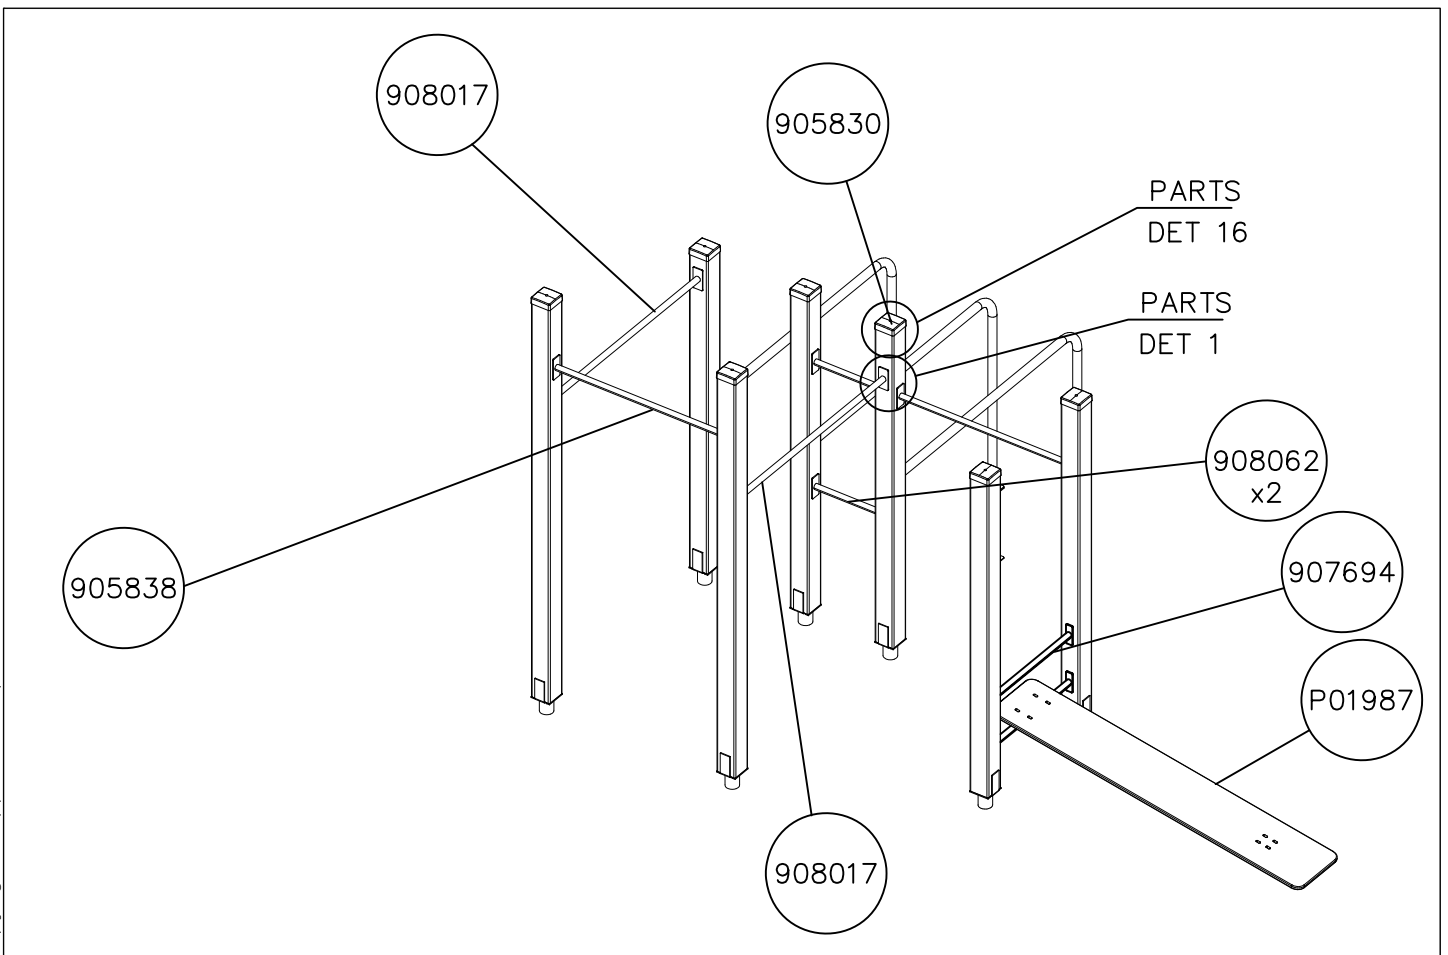

 <p>M10x25</p> <p>Ø20/10.5</p> <p>M10</p> <p>902272</p>	 <p>610</p>

EN/AS Impact Area / Area of movement 52.8 m²

Grid size = 500 mm

- EN/AS Impact Area / Area of movement 52.8 m²
- - - - Falling Space 58.6 m²
- - - - Training Space Area 35.9 m²
- Max Falling Height 2530 mm

<p>DET 1</p>  <p>909107 (12x80) 980154 (Ø24/13) 902454 909644</p>	<p>DET 2</p>  <p>909109 (12x40) 909644</p>		

DATE: 31.1.2023

1:50

DATE: 31.1.2023

1:50

A

B

C