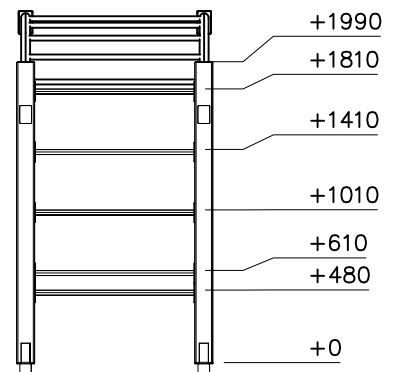

DATE: 31.1.2023

1:50

A

B

C

D