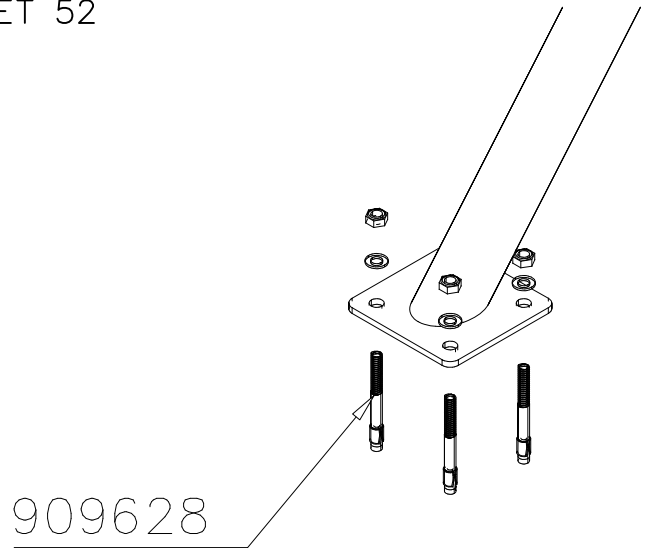

DET 53

DET 54

DET 55

STEELNET Ø6 #150
(1400x2100)
Concrete
1500X2200X200 K30

NOTE!
HOX!

DET 56

DET 57

DET 58