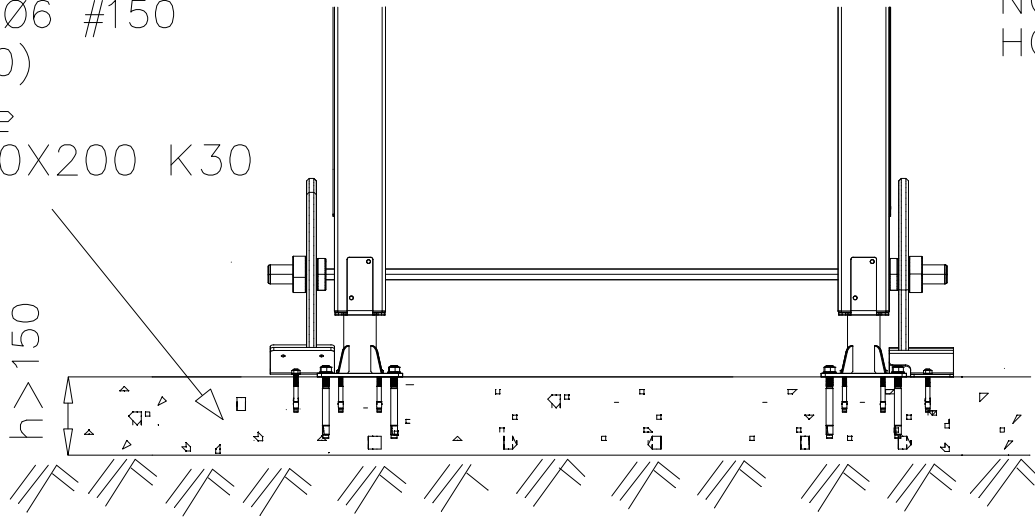

DET 53

DET 54

DET 55

STEELNET Ø6 #150
(1400x2100)
Concrete
1500X2200X200 K30

NOTE!
HOX!

DET 56

DET 57

DET 58