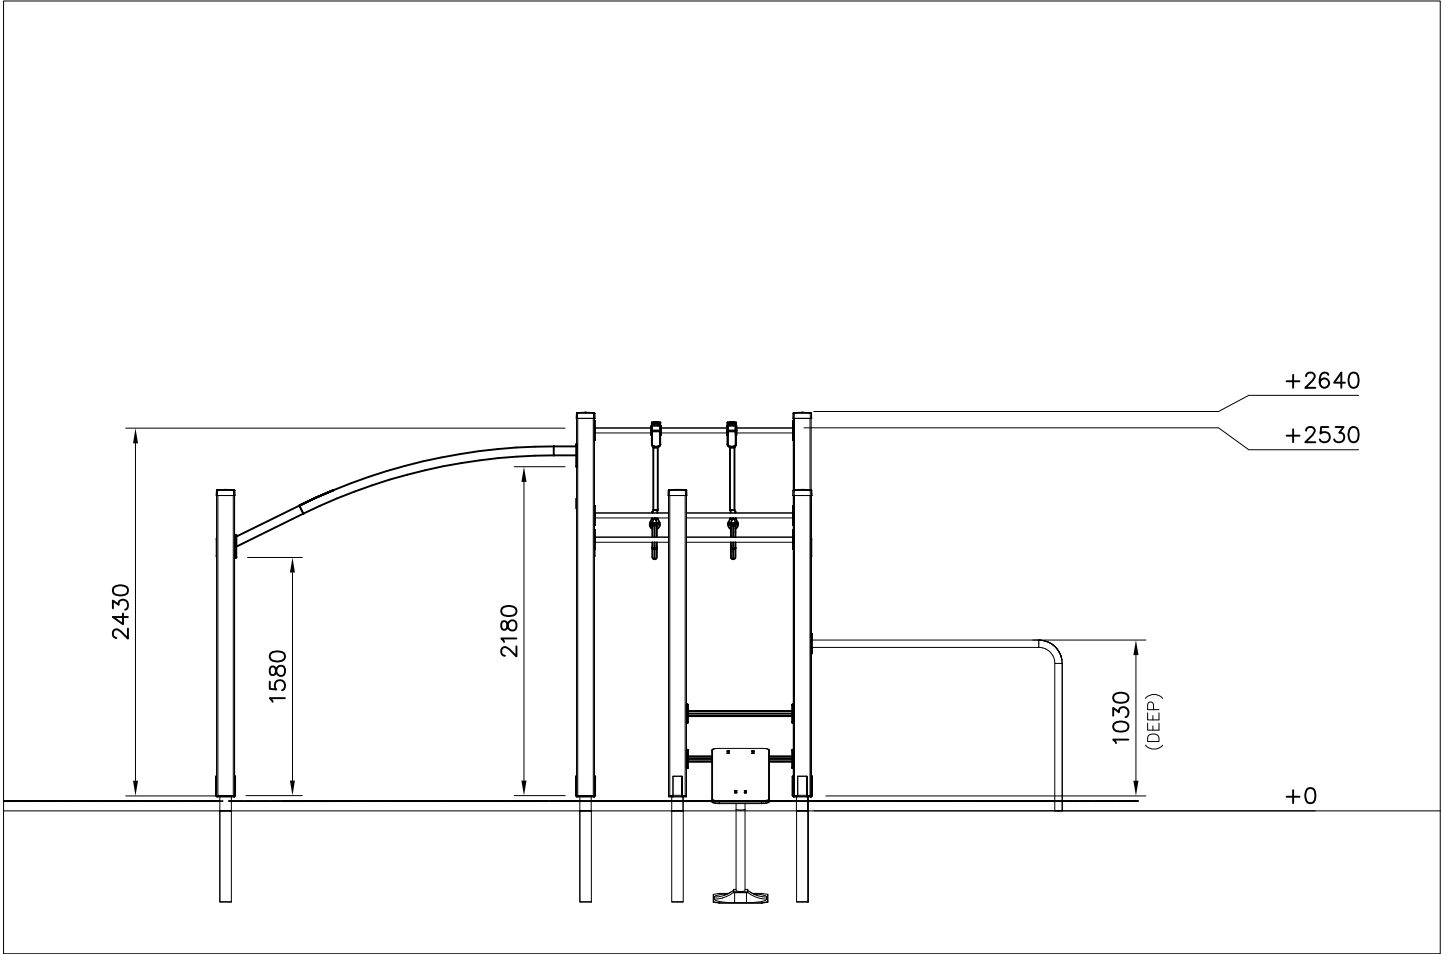

 <p>M10x25</p> <p>Ø20/10.5</p> <p>M10</p> <p>902272</p>	 <p>610</p>

EN/AS Impact Area / Area of movement 52.8 m²

Grid size = 500 mm

- EN/AS Impact Area / Area of movement 52.8 m²
- - - - Falling Space 58.6 m²
- - - - Training Space Area 35.9 m²
- Max Falling Height 2530 mm

<p>DET 1</p>  <p>909107 (12x80) 980154 (Ø24/13) 902454 909644</p>	<p>DET 2</p>  <p>909109 (12x40) 909644</p>		

DATE: 31.1.2023

1:50

DATE: 31.1.2023

1:50

A

B

C