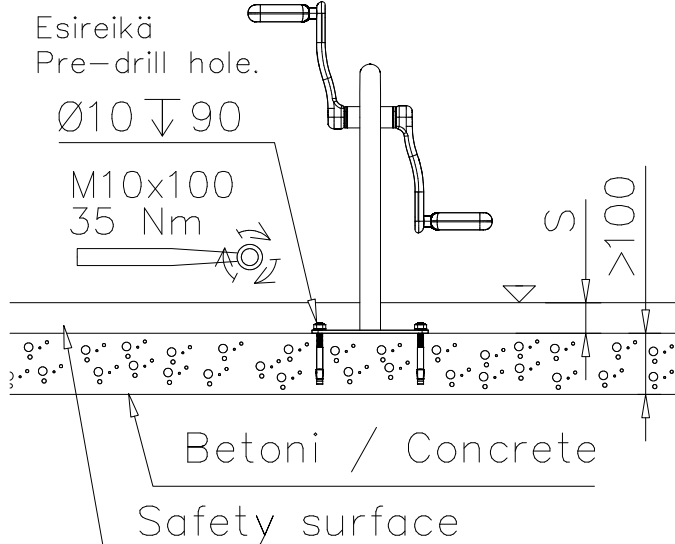

DET 53

DET 54

DET 55

STEELNET Ø6 #150
(1400x2100)
Concrete
1500X2200X200 K30

NOTE!
HOX!

DET 56

DET 57

DET 58