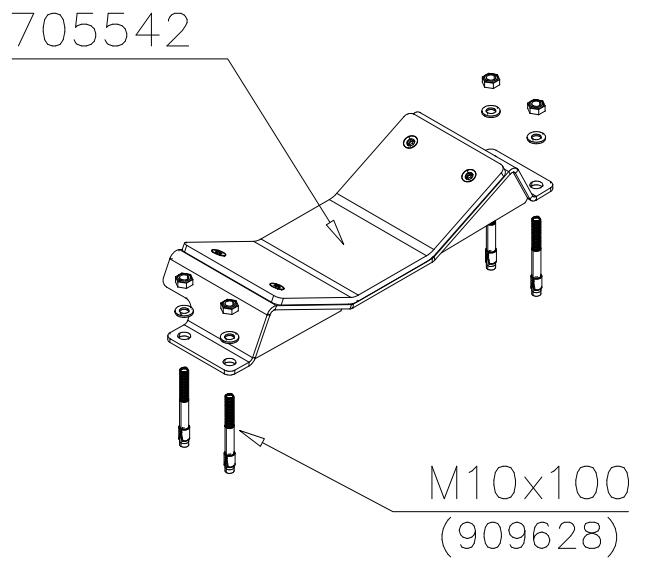

DET 35

DET 36

DET 37

DET 38

DET 39

DET 40

DET 41

DET 42

DET 53

DET 54

DET 55

STEELNET Ø6 #150
(1400x2100)
Concrete
1500X2200X200 K30

NOTE!
HOX!

DET 56

DET 57

DET 58