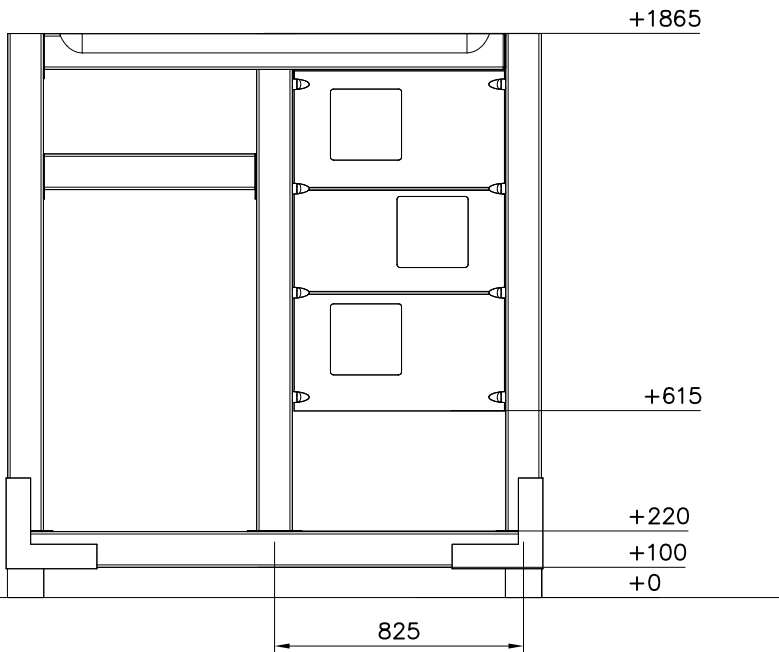

WALL OPTIONS

709166

20x394x695

- 709166-701 BLUE
- 709166-702 YELLOW
- 709166-703 LIME
- 709166-704 DARK GREY
- 709166-705 GREY
- 709166-706 RED
- 709166-707 GREEN
- 709166-708 FUCHSIA

DET 1

①	909633	PCS	②	909855	PCS
		8			8
					
	M8			M8x35	
③	901570	PCS	④	900240	PCS
		8			8
					
	36x55x55			Ø8x70	
		PCS			PCS
		PCS			PCS
		PCS			PCS
		PCS			PCS
		PCS	○	709167	PCS
					1
				20x695x1124	