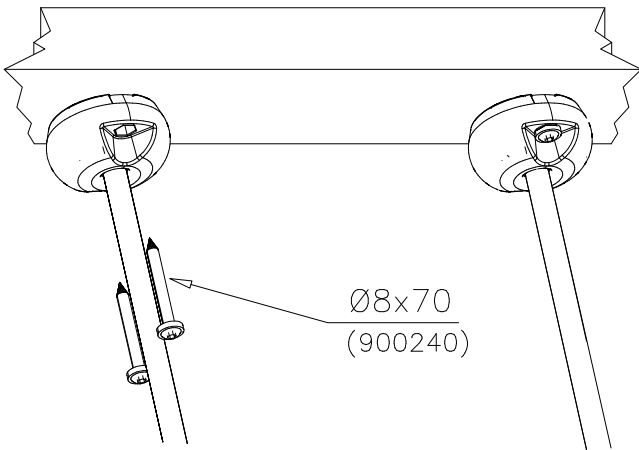

Tuotekyltti tulee tuotteen mukana yhdellä seuraavista tavoista:

1) Metallinen tuotekyltti ja kiinnitysruuvit

- Kiinnitä tuotekyltti ruuveilla tolppaan noin 2 metrin korkeuteen kuvan 1 mukaisesti.

2) Tuotekylttitarra

La plaque d'informations produit est livrée sous l'une de ces 3 formes :

1) Plaque métallique et vis

- Fixez la plaque à l'aide des vis.

2) Etiquette autocollante

- Avant de coller l'étiquette, nettoyez le composant métallique peint ou la plaque de contreplaqué, de toute saleté. La surface doit être sèche (voir image 2).
- Attention, ne pas coller l'étiquette sur une surface lamellé-collée irrégulière ou sur du bois peint.

DET 1

DET 2

DET 3

① 905104	PCS	② 909638	PCS
	4		8
M10		Ø20/10.5	
③ 906500	PCS	④ 909637	PCS
	4		4
M10x40		M10	
	PCS		PCS
	PCS		PCS
○ 709471	PCS	○ 910821	PCS
	1		1
10x375x375			
	PCS		PCS

DET 1

DET 2

DET 3

DET 1-2

①	900240	PCS		PCS
		12		
	Ø8x70			
		PCS		PCS
		PCS		PCS
○	709175	PCS		PCS
		1		
	705x1134			

1:20

NET OPTIONS

709175

705x1134

DET 1

DET 2

① 900240	PCS	② 900342	PCS
	4		2
Ø8x70		M8x16	
③ 901900	PCS	④ 901939	PCS
	2		1
20.5x36.2x56		M12x70	
⑤ 909850	PCS	⑥ 980150	PCS
	1		1
M8x25		M8	
⑦ 901182	PCS	⑧ 901902	PCS
	1		2
Ø11/M8x40		30.7x60.9x100	
	PCS		PCS
	PCS		PCS
○ 907829	PCS	○ 907698	PCS
	1		1
Ø33,7x1454		Ø33,7x2054	
○ 907817	PCS	○ 907695	PCS
	1		1
Ø33,7x2554			