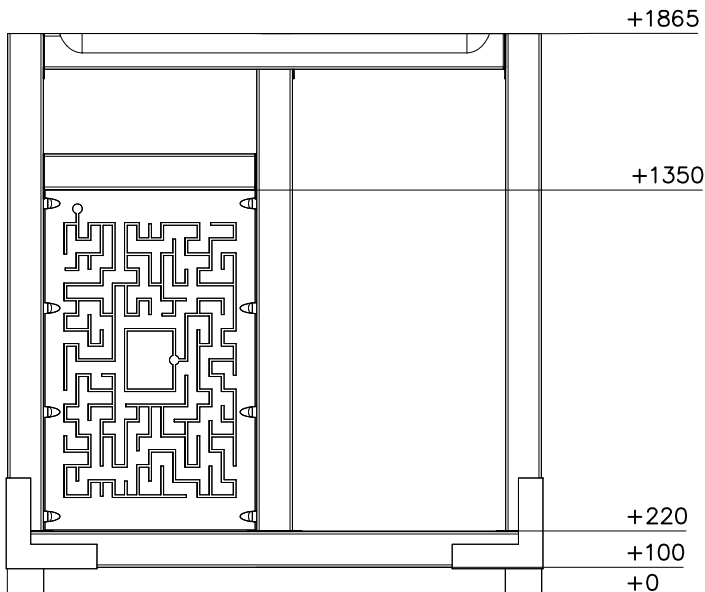

Tuotekyltti tulee tuotteen mukana yhdellä seuraavista tavoista:

1) Metallinen tuotekyltti ja kiinnitysruuvit

- Kiinnitä tuotekyltti ruuveilla tolppaan noin 2 metrin korkeuteen kuvan 1 mukaisesti.

2) Tuotekylttitarra

La plaque d'informations produit est livrée sous l'une de ces 3 formes :

1) Plaque métallique et vis

- Fixez la plaque à l'aide des vis.

2) Etiquette autocollante

- Avant de coller l'étiquette, nettoyez le composant métallique peint ou la plaque de contreplaqué, de toute saleté. La surface doit être sèche (voir image 2).
- Attention, ne pas coller l'étiquette sur une surface lamellé-collée irrégulière ou sur du bois peint.

DET 1

DET 2

①	909633	PCS	②	909855	PCS
		8			8
					
	M8			M8x35	
③	901570	PCS	④	900240	PCS
		8			8
					
	36x55x55			Ø8x70	
		PCS			PCS
		PCS			PCS
		PCS			PCS
		PCS			PCS
		PCS	○	709157	PCS
					1
				20x695x1124	