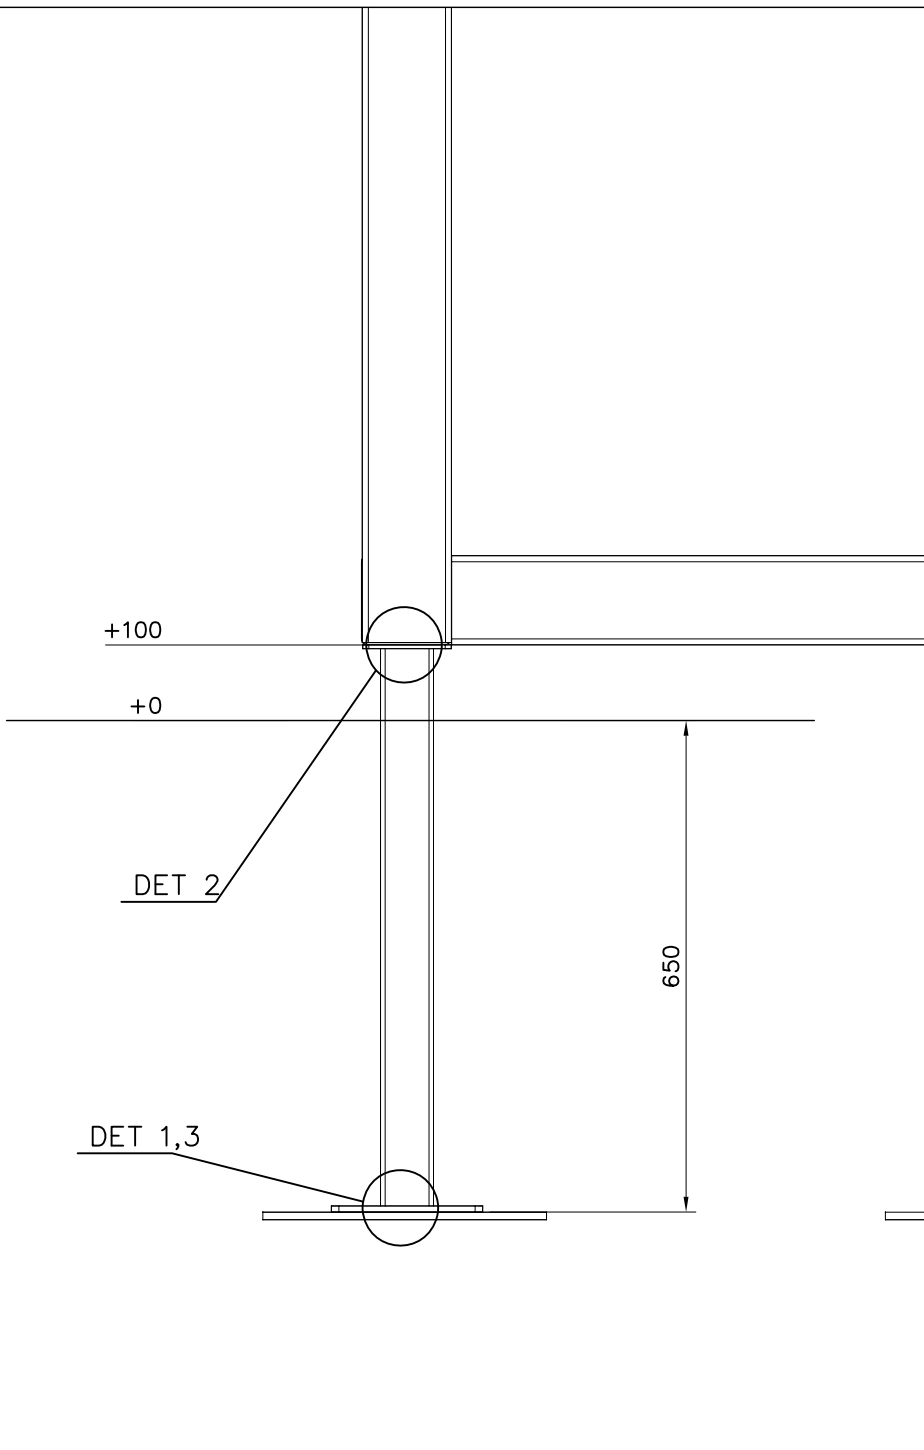

La plaque d'informations produit est livrée sous l'une de ces 3 formes :

1) Plaque métallique et vis

- Fixez la plaque à l'aide des vis.

2) Etiquette autocollante

- Avant de coller l'étiquette, nettoyez le composant métallique peint ou la plaque de contreplaqué, de toute saleté. La surface doit être sèche (voir image 2).
- Attention, ne pas coller l'étiquette sur une surface lamellé-collée irrégulière ou sur du bois peint.

DET 1

DET 2

DET 3

① 905104	PCS	② 909638	PCS
	4		8
M10		Ø20/10.5	
③ 906500	PCS	④ 909637	PCS
	4		4
M10x40		M10	
	PCS		PCS
	PCS		PCS
○ 709471	PCS	○ 910821	PCS
	1		1
10x375x375			
	PCS		PCS

DET 1

DET 2

DET 3

DET 1-2