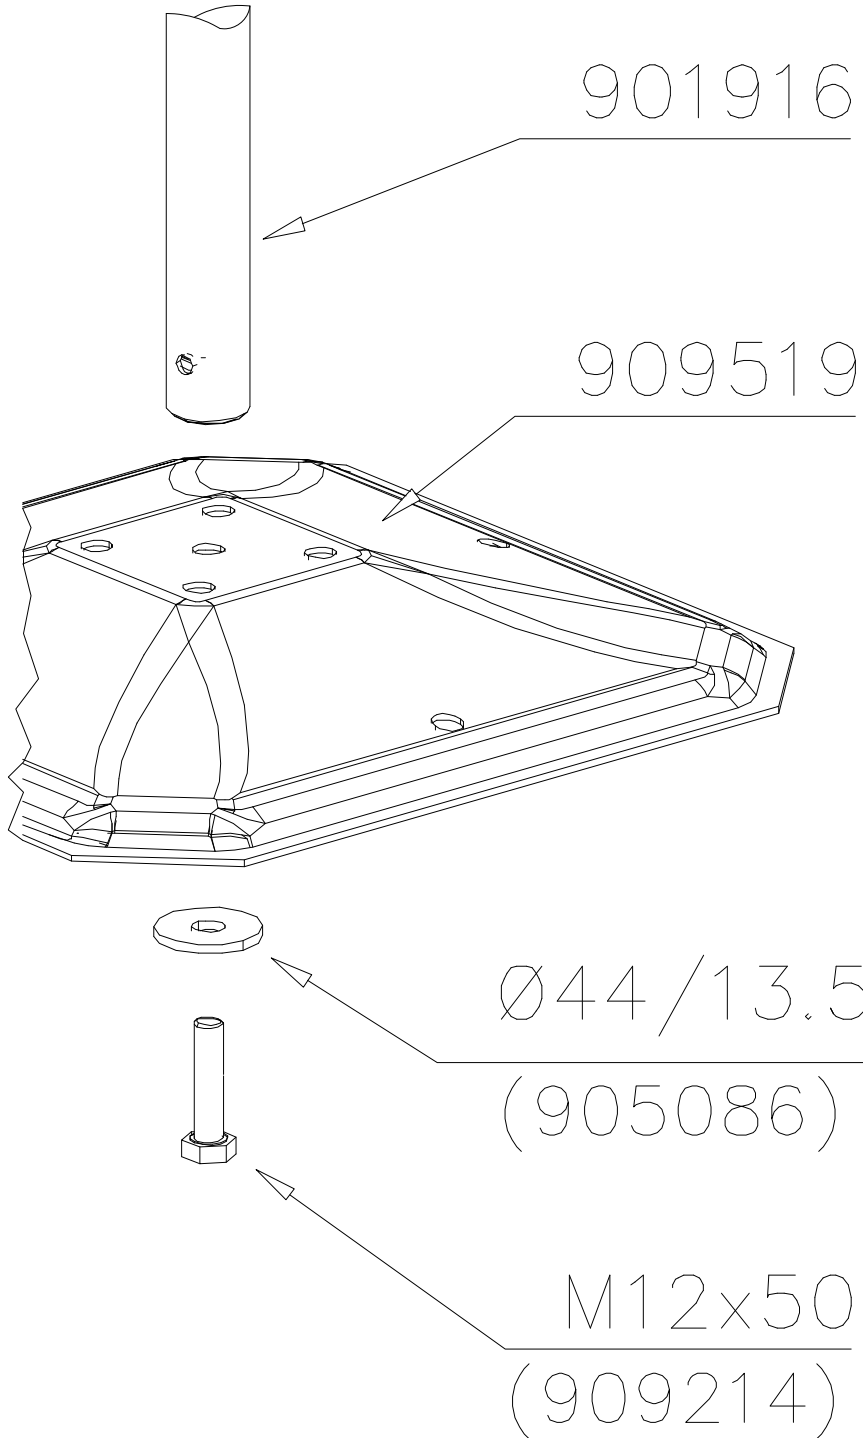

La plaque d'informations produit est livrée sous l'une de ces 3 formes :

1) Plaque métallique et vis

- Fixez la plaque à l'aide des vis.

2) Etiquette autocollante

- Avant de coller l'étiquette, nettoyez le composant métallique peint ou la plaque de contreplaqué, de toute saleté. La surface doit être sèche (voir image 2).
- Attention, ne pas coller l'étiquette sur une surface lamellé-collée irrégulière ou sur du bois peint.

①	900240	PCS		PCS
		12		
	Ø8x70			
		PCS		PCS
		PCS		PCS
○	709175	PCS		PCS
		1		
	705x1134			

1:20

NET OPTIONS

709175

705x1134

DET 1

DET 2

① 900240	PCS	② 900342	PCS
	4		2
Ø8x70		M8x16	
③ 901900	PCS	④ 901939	PCS
	2		1
20.5x36.2x56		M12x70	
⑤ 909850	PCS	⑥ 980150	PCS
	1		1
M8x25		M8	
⑦ 901182	PCS	⑧ 901902	PCS
	1		2
Ø11/M8x40		30.7x60.9x100	
	PCS		PCS
	PCS		PCS
○ 907829	PCS	○ 907698	PCS
	1		1
Ø33,7x1454		Ø33,7x2054	
○ 907817	PCS	○ 907695	PCS
	1		1
Ø33,7x2554			

DET 1

DET 2

DET 3

DET 4

LAPPSET® DEEP FOUNDATION

POLE

DATE: 15.5.2014

1(1)

①	905086	PCS	②	909214	PCS
		1			1
	Ø44/13.5		M12x50		
		PCS			PCS
		PCS			PCS
		PCS			PCS
		PCS			PCS
		PCS			PCS
		PCS			PCS
		PCS			PCS

① 900240	PCS	② 900727	PCS
	1		1
Ø8x70		M10x80	
	PCS		PCS
③ 907688	PCS	③ 907701	PCS
	1		1
765		545	
	PCS		PCS
	PCS		PCS
	PCS		PCS
	PCS		PCS