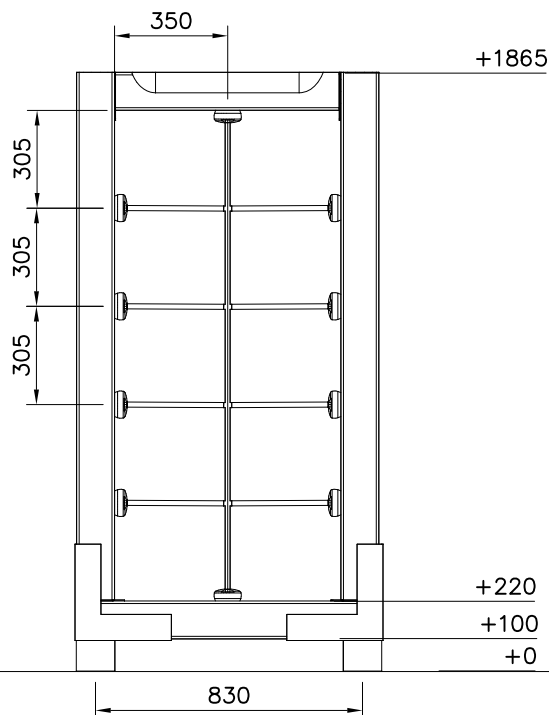

① 900240	PCS		PCS
	20		
			
Ø8x70			
	PCS		PCS
	PCS		PCS
	PCS		PCS
		709156	1
		705x1530	

1:24

NET OPTIONS

709156

705x1530

DET 1

DET 2

① 900240	PCS		PCS
	32		
			
Ø8x70			
	PCS		PCS
	PCS		PCS
	PCS		PCS
		708284	1
		1525x1525	