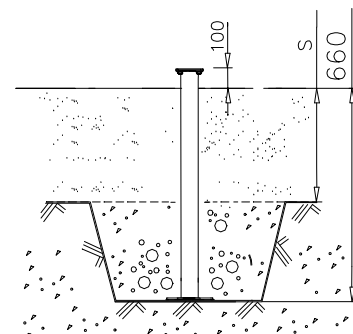

Tuotekyltti tulee tuotteen mukana yhdellä seuraavista tavoista:

1) Metallinen tuotekyltti ja kiinnitysruuvit

- Kiinnitä tuotekyltti ruuveilla tolppaan noin 2 metrin korkeuteen kuvan 1 mukaisesti.

2) Tuotekylttitarra

La plaque d'informations produit est livrée sous l'une de ces 3 formes :

1) Plaque métallique et vis

- Fixez la plaque à l'aide des vis.

2) Etiquette autocollante

- Avant de coller l'étiquette, nettoyez le composant métallique peint ou la plaque de contreplaqué, de toute saleté. La surface doit être sèche (voir image 2).
- Attention, ne pas coller l'étiquette sur une surface lamellé-collée irrégulière ou sur du bois peint.

① 900240	PCS		PCS
	12		
Ø8x70			
	PCS		PCS
	PCS		PCS
	PCS		PCS
	PCS	908829	PCS
			1
		300x300x300	
	PCS		PCS

① 900240	PCS	② 909638	PCS
	12		8
Ø8x70		Ø20/10.5	
③ 906500	PCS	④ 909637	PCS
	4		4
M10x40		M10	
	PCS		PCS
	PCS		PCS
○ 709471	PCS	○ 910802	PCS
	1		1
10x375x375		336x336x1045	
	PCS		PCS

DET 1

DET 2

DET 3

① 905104	PCS	② 909638	PCS
	4		8
M10		Ø20/10.5	
③ 906500	PCS	④ 909637	PCS
	4		4
M10x40		M10	
	PCS		PCS
	PCS		PCS
○ 709471	PCS	○ 910821	PCS
	1		1
10x375x375			
	PCS		PCS

DET 1

DET 2

DET 3

DET 1-2