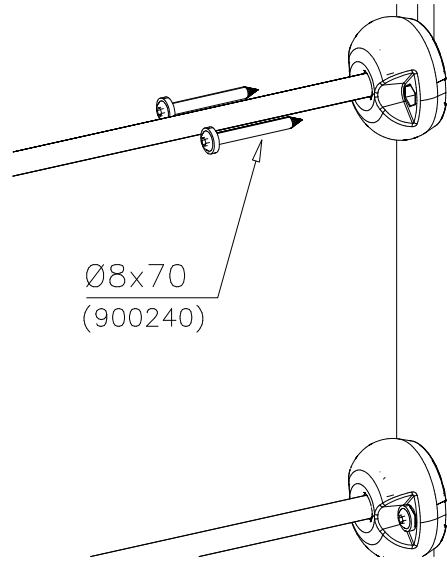

1:25

NET OPTIONS

708284

1525x1525

DET 1

DET 2

①	909633	PCS	②	909850	PCS
		10			10
					
	M8			M8x25	
③	901570	PCS	④	909637	PCS
		10			8
					
	36x55x55			M10	
⑤	902232	PCS	⑥	901302	PCS
		8			8
					
	M10x55			Ø20/10.5	
⑦	904336	PCS	⑧	905090	PCS
		8			8
					
	Ø6x20			Ø45	
⑨	905115	PCS	⑩	900240	PCS
		8			10
					
	Ø30			Ø8x70	
*	904300	PCS	*	904301	PCS
		4			4
					
	L RED			XXL RED	
		PCS			PCS
		PCS	○	709154	PCS
					1
					
				12x695x1518	

DET 1

DET 2

HUOM!

Otepalan asennus, säätö tai paikan vaihto.

Säätömahdollisuus (90°,180°,270°).

Jos asennetun otepalan suunta- tai paikkaa halutaan muuttaa. Irrota otepalan kiinnityspultti ja otepala, käännä tai vaihda. Siirrä tarvittaessa tappi oikeaan upotusreikään. Asenna avatut osat paikoilleen ja lopuksi kiinnitä muovitulppa Ø30 paikoilleen kaikkiin otekokoonpanoihin.