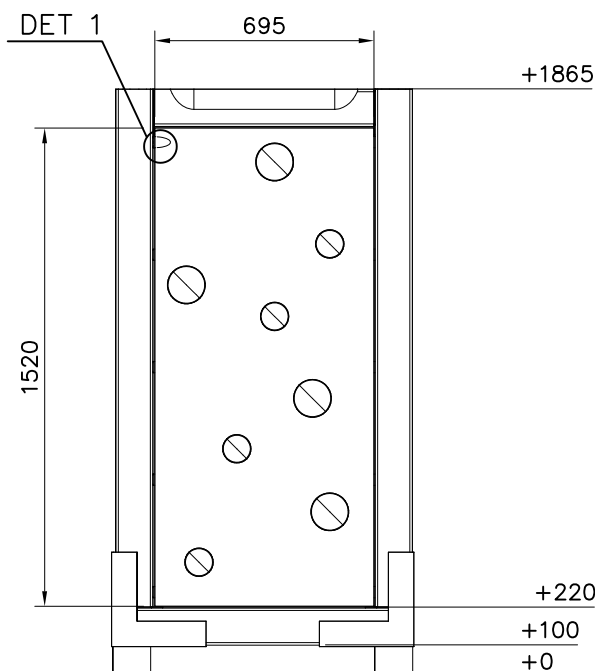

Tuotekyltti tulee tuotteen mukana yhdellä seuraavista tavoista:

1) Metallinen tuotekyltti ja kiinnitysruuvit

- Kiinnitä tuotekyltti ruuveilla tolppaan noin 2 metrin korkeuteen kuvan 1 mukaisesti.

2) Tuotekylttitarra

La plaque d'informations produit est livrée sous l'une de ces 3 formes :

1) Plaque métallique et vis

- Fixez la plaque à l'aide des vis.

2) Etiquette autocollante

- Avant de coller l'étiquette, nettoyez le composant métallique peint ou la plaque de contreplaqué, de toute saleté. La surface doit être sèche (voir image 2).
- Attention, ne pas coller l'étiquette sur une surface lamellé-collée irrégulière ou sur du bois peint.

1:25

NET OPTIONS

708284

1525x1525

DET 1

DET 2

①	909633	PCS	②	909850	PCS
		10			10
					
	M8			M8x25	
③	901570	PCS	④	909637	PCS
		10			8
					
	36x55x55			M10	
⑤	902232	PCS	⑥	901302	PCS
		8			8
					
	M10x55			Ø20/10.5	
⑦	904336	PCS	⑧	905090	PCS
		8			8
					
	Ø6x20			Ø45	
⑨	905115	PCS	⑩	900240	PCS
		8			10
					
	Ø30			Ø8x70	
*	904300	PCS	*	904301	PCS
		4			4
					
	L RED			XXL RED	
		PCS			PCS
		PCS	○	709154	PCS
					1
					
				12x695x1518	

DET 1

DET 2

HUOM!

Otepalan asennus, säätö tai paikan vaihto.

Säätömahdollisuus (90°,180°,270°).

Jos asennetun otepalan suunta- tai paikkaa halutaan muuttaa. Irrota otepalan kiinnityspultti ja otepala, käännä tai vaihda. Siirrä tarvittaessa tappi oikeaan upotusreikään. Asenna avatut osat paikoilleen ja lopuksi kiinnitä muovitulppa Ø30 paikoilleen kaikkiin otekokoonpanoihin.