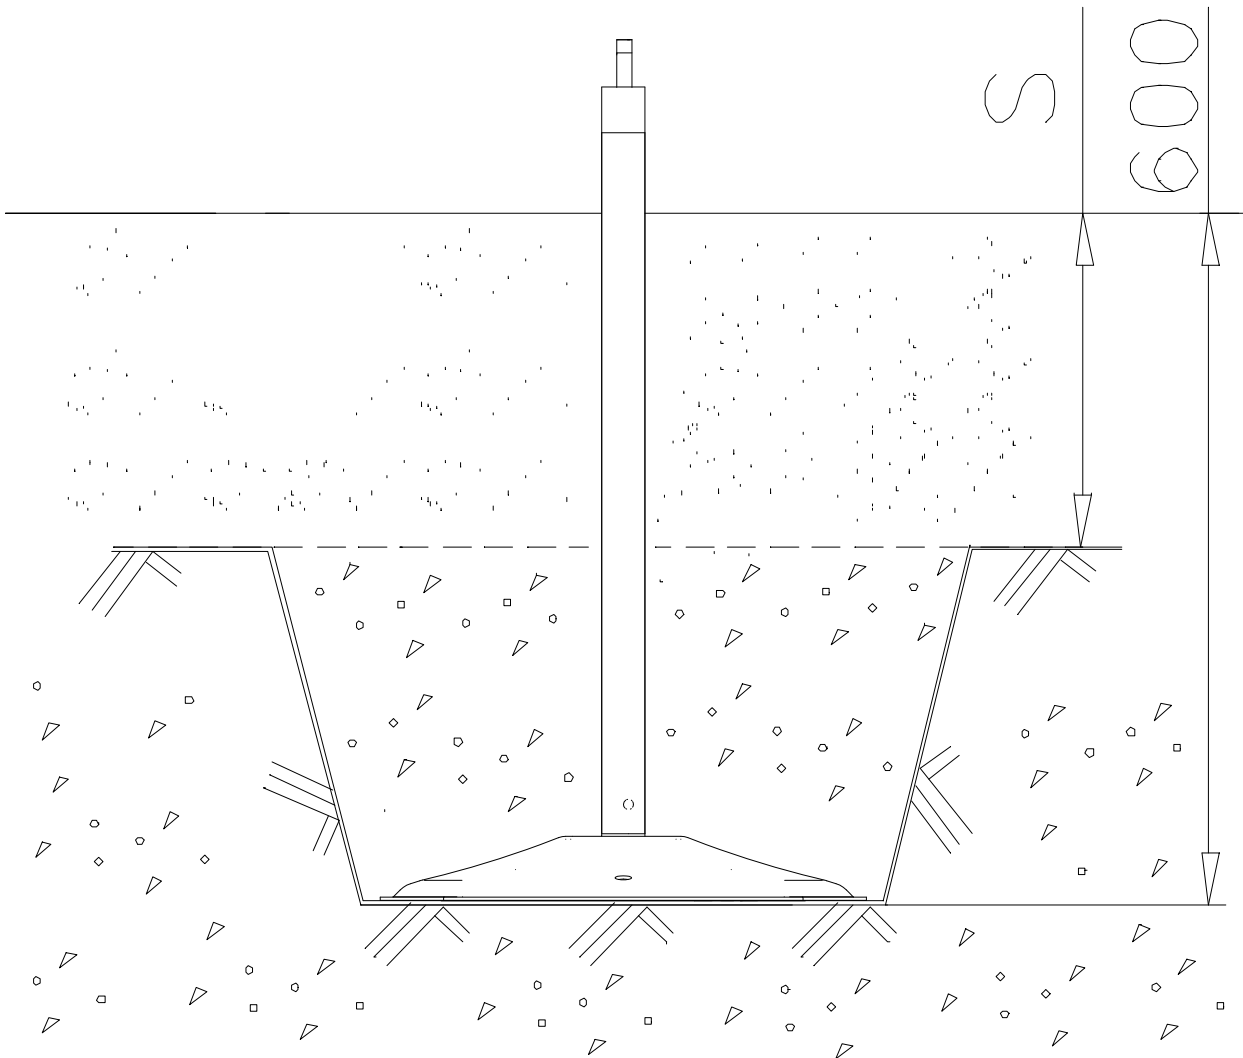

La plaque d'informations produit est livrée sous l'une de ces 3 formes :

1) Plaque métallique et vis

- Fixez la plaque à l'aide des vis.

2) Etiquette autocollante

- Avant de coller l'étiquette, nettoyez le composant métallique peint ou la plaque de contreplaqué, de toute saleté. La surface doit être sèche (voir image 2).
- Attention, ne pas coller l'étiquette sur une surface lamellé-collée irrégulière ou sur du bois peint.

DET 1

DET 2

DET 3

DET 4

LAPPSET® DEEP FOUNDATION

POLE

DATE: 15.5.2014

1(1)

①	905086	PCS	②	909214	PCS
		1			1
	Ø44/13.5		M12x50		
		PCS			PCS
		PCS			PCS
		PCS			PCS
		PCS			PCS
		PCS			PCS
		PCS			PCS
		PCS			PCS

① 900240	PCS	② 900727	PCS
	1		1
Ø8x70		M10x80	
	PCS		PCS
③ 907688	PCS	③ 907701	PCS
	1		1
765		545	
	PCS		PCS
	PCS		PCS
	PCS		PCS
	PCS		PCS