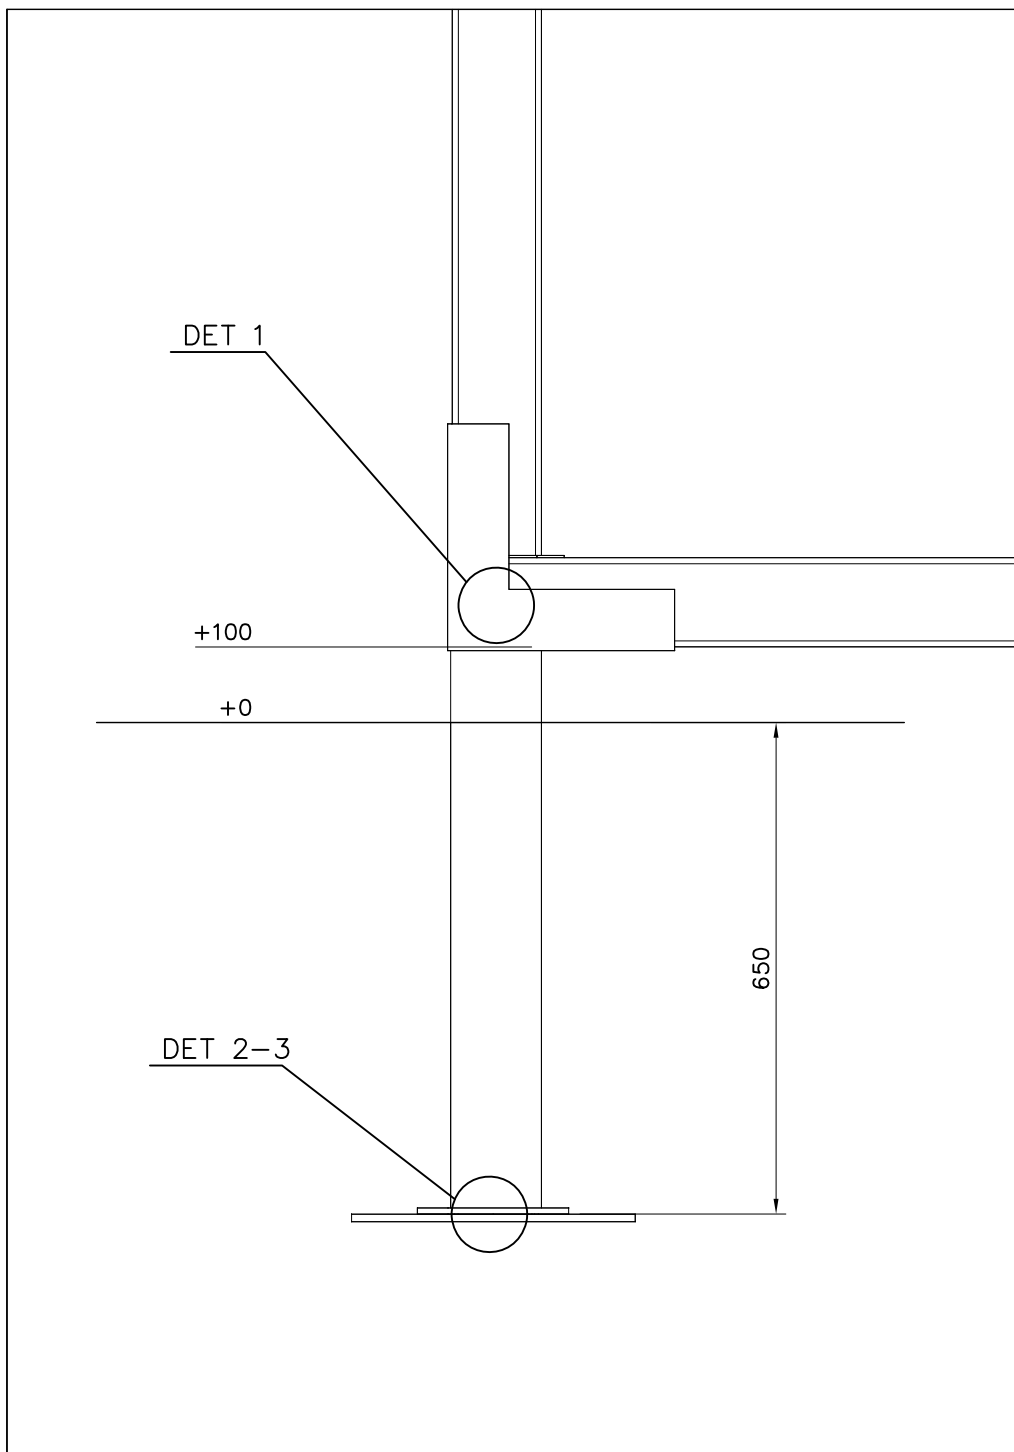

① 900240	PCS	② 909638	PCS
	12		8
Ø8x70		Ø20/10.5	
③ 906500	PCS	④ 909637	PCS
	4		4
M10x40		M10	
	PCS		PCS
	PCS		PCS
○ 709471	PCS	○ 910802	PCS
	1		1
10x375x375		336x336x1045	
	PCS		PCS