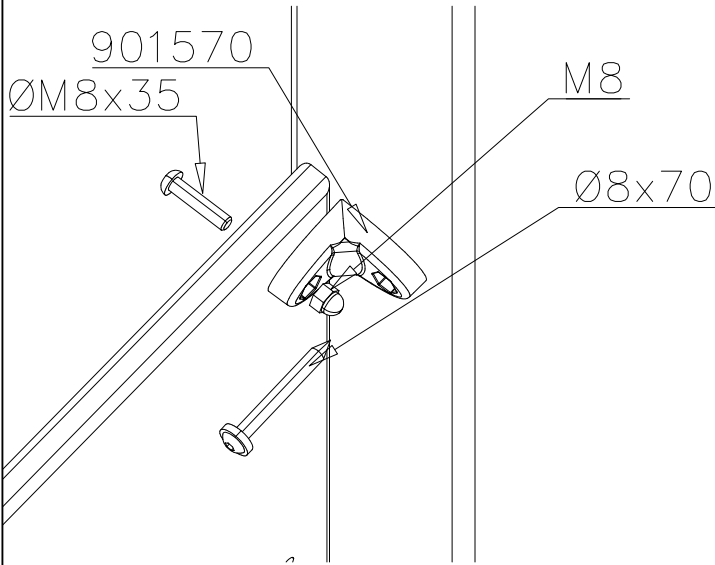

20x695x1124

- 709167-701 BLUE
- 709167-702 YELLOW
- 709167-703 LIME
- 709167-704 DARK GREY
- 709167-705 GREY
- 709167-706 RED
- 709167-707 GREEN
- 709167-708 FUCHSIA

DET 1