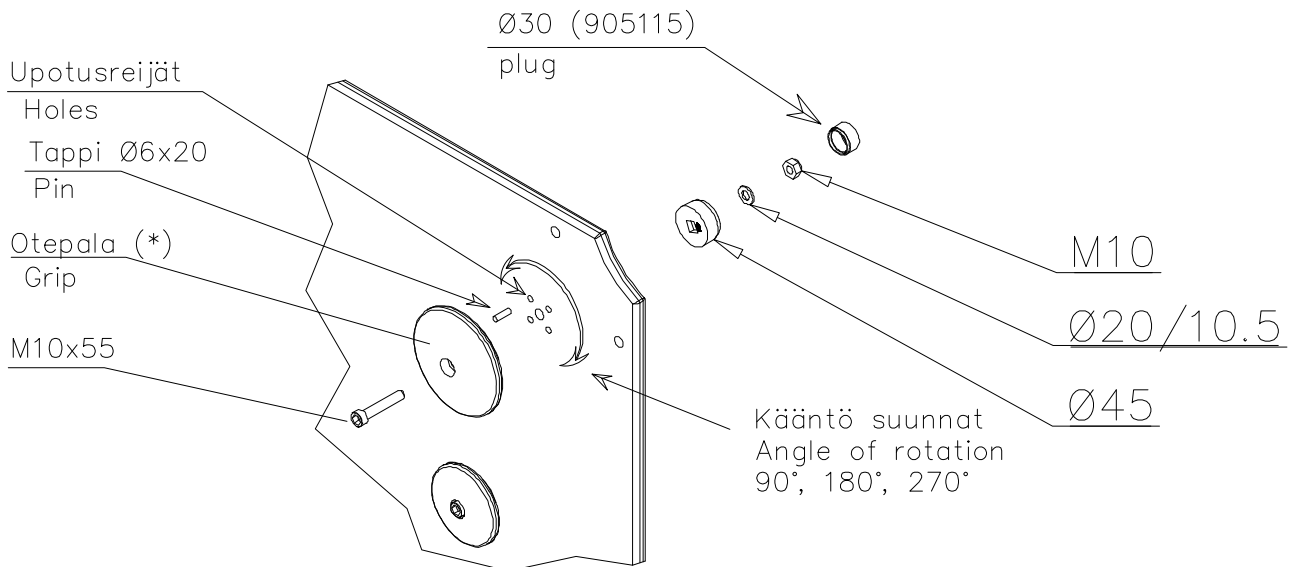

Tuotekyltti tulee tuotteen mukana yhdellä seuraavista tavoista:

1) Metallinen tuotekyltti ja kiinnitysruuvit

- Kiinnitä tuotekyltti ruuveilla tolppaan noin 2 metrin korkeuteen kuvan 1 mukaisesti.

2) Tuotekylttitarra

La plaque d'informations produit est livrée sous l'une de ces 3 formes :

1) Plaque métallique et vis

- Fixez la plaque à l'aide des vis.

2) Etiquette autocollante

- Avant de coller l'étiquette, nettoyez le composant métallique peint ou la plaque de contreplaqué, de toute saleté. La surface doit être sèche (voir image 2).
- Attention, ne pas coller l'étiquette sur une surface lamellé-collée irrégulière ou sur du bois peint.

DET 1

DET 2

HUOM!

Otepalan asennus, säätö tai paikan vaihto.

Säätömahdollisuus (90°,180°,270°).

Jos asennetun otepalan suunta- tai paikkaa halutaan muuttaa. Irrota otepalan kiinnityspultti ja otepala, käännä tai vaihda. Siirrä tarvittaessa tappi oikeaan upotusreikään. Asenna avatut osat paikoilleen ja lopuksi kiinnitä muovitulppa Ø30 paikoilleen kaikkiin otekokoonpanoihin.

NOTE:

Grip positions and angles are adjustable (90°,180°270°).

Grip can be repositioned by removing the fastening bolt and pulling the grip off.

Securing pin can be repositioned when angle is changed.

After the parts are reassembled. Finish the assembly by fastening the cover plugs (Ø30).