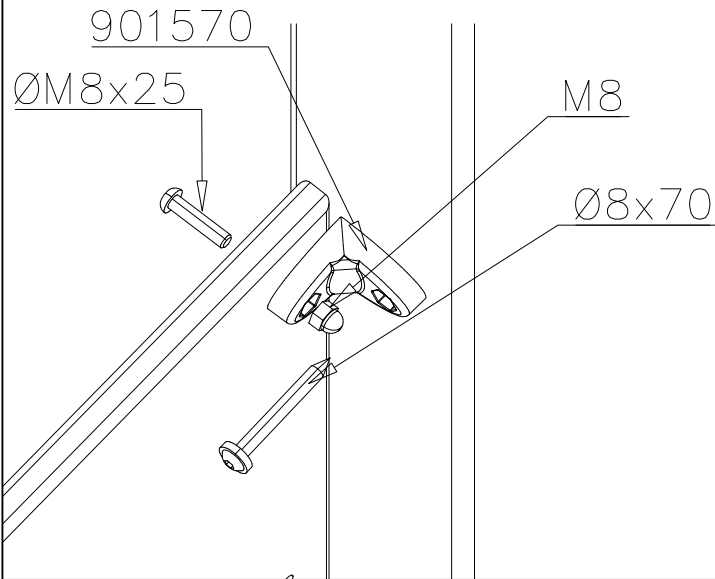

DET 1

DET 2

HUOM!

Otepalan asennus, säätö tai paikan vaihto.

Säätömahdollisuus (90°,180°,270°).

Jos asennetun otepalan suunta- tai paikkaa halutaan muuttaa. Irrota otepalan kiinnityspultti ja otepala, käännä tai vaihda. Siirrä tarvittaessa tappi oikeaan upotusreikään. Asenna avatut osat paikoilleen ja lopuksi kiinnitä muovitulppa Ø30 paikoilleen kaikkiin otekokoonpanoihin.