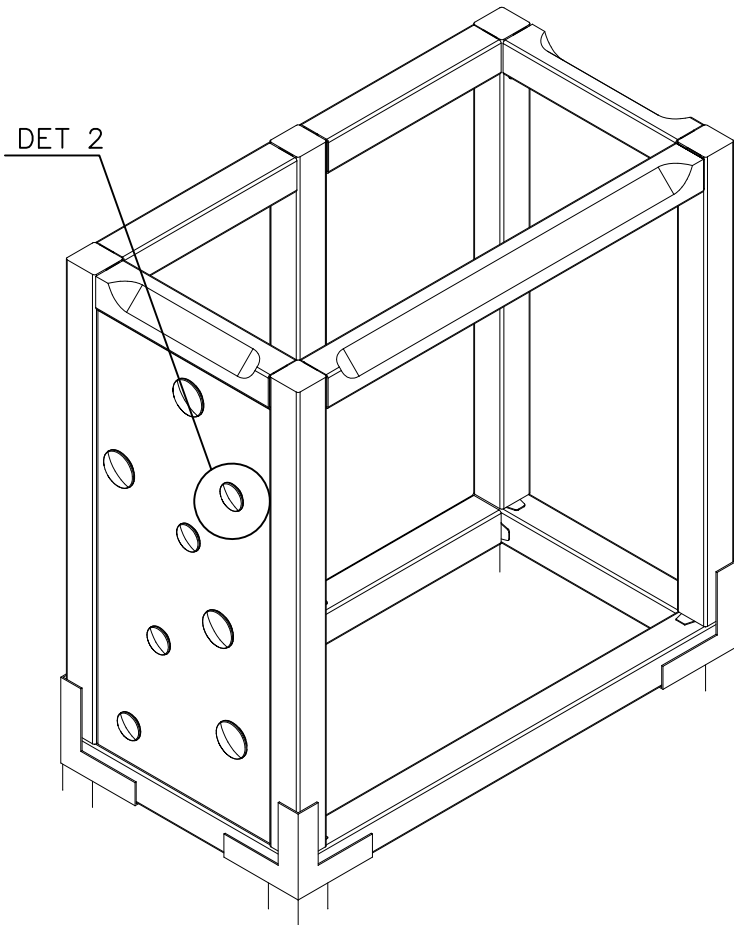

1:25

NET OPTIONS

708284

1525x1525

DET 1

DET 2

①	909633	PCS	②	909850	PCS
		10			10
					
	M8			M8x25	
③	901570	PCS	④	909637	PCS
		10			8
					
	36x55x55			M10	
⑤	902232	PCS	⑥	901302	PCS
		8			8
					
	M10x55			Ø20/10.5	
⑦	904336	PCS	⑧	905090	PCS
		8			8
					
	Ø6x20			Ø45	
⑨	905115	PCS	⑩	900240	PCS
		8			10
					
	Ø30			Ø8x70	
*	904300	PCS	*	904301	PCS
		4			4
					
	L RED			XXL RED	
		PCS			PCS
		PCS	○	709154	PCS
					1
					
				12x695x1518	

DET 1

DET 2

HUOM!

Otepalan asennus, säätö tai paikan vaihto.

Säätömahdollisuus (90°,180°,270°).

Jos asennetun otepalan suunta- tai paikkaa halutaan muuttaa. Irrota otepalan kiinnityspultti ja otepala, käännä tai vaihda. Siirrä tarvittaessa tappi oikeaan upotusreikään. Asenna avatut osat paikoilleen ja lopuksi kiinnitä muovitulppa Ø30 paikoilleen kaikkiin otekokoonpanoihin.