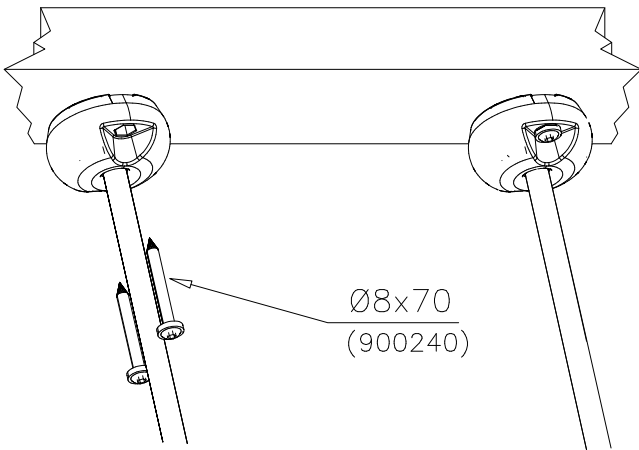

Tuotekyltti tulee tuotteen mukana yhdellä seuraavista tavoista:

1) Metallinen tuotekyltti ja kiinnitysruuvit

- Kiinnitä tuotekyltti ruuveilla tolppaan noin 2 metrin korkeuteen kuvan 1 mukaisesti.

2) Tuotekylttitarra

La plaque d'informations produit est livrée sous l'une de ces 3 formes :

1) Plaque métallique et vis

- Fixez la plaque à l'aide des vis.

2) Etiquette autocollante

- Avant de coller l'étiquette, nettoyez le composant métallique peint ou la plaque de contreplaqué, de toute saleté. La surface doit être sèche (voir image 2).
- Attention, ne pas coller l'étiquette sur une surface lamellé-collée irrégulière ou sur du bois peint.

1:25

NET OPTIONS

708284

1525x1525

DET 1

DET 2

①	909633	PCS	②	909850	PCS
		10			10
					
	M8			M8x25	
③	901570	PCS	④	909637	PCS
		10			8
					
	36x55x55			M10	
⑤	902232	PCS	⑥	901302	PCS
		8			8
					
	M10x55			Ø20/10.5	
⑦	904336	PCS	⑧	905090	PCS
		8			8
					
	Ø6x20			Ø45	
⑨	905115	PCS	⑩	900240	PCS
		8			10
					
	Ø30			Ø8x70	
*	904300	PCS	*	904301	PCS
		4			4
					
	L RED			XXL RED	
		PCS			PCS
		PCS	○	709154	PCS
					1
					
				12x695x1518	

DET 1

DET 2

HUOM!

Otepalan asennus, säätö tai paikan vaihto.

Säätömahdollisuus (90°,180°,270°).

Jos asennetun otepalan suunta- tai paikkaa halutaan muuttaa. Irrota otepalan kiinnityspultti ja otepala, käännä tai vaihda. Siirrä tarvittaessa tappi oikeaan upotusreikään. Asenna avatut osat paikoilleen ja lopuksi kiinnitä muovitulppa Ø30 paikoilleen kaikkiin otekokoonpanoihin.