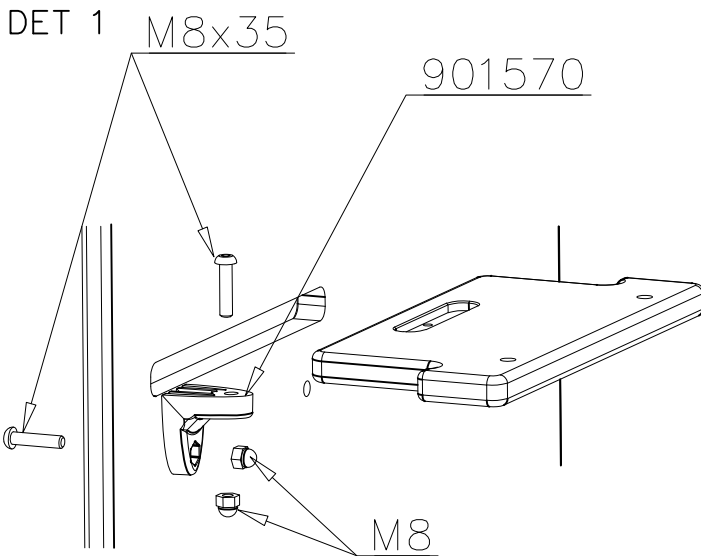

WALL OPTIONS

○ 709181

20x695x1124

709181-701	BLUE
709181-702	YELLOW
709181-703	LIME
709181-704	DARK GREY
709181-705	GREY
709181-706	RED
709181-707	GREEN
709181-708	FUCHSIA