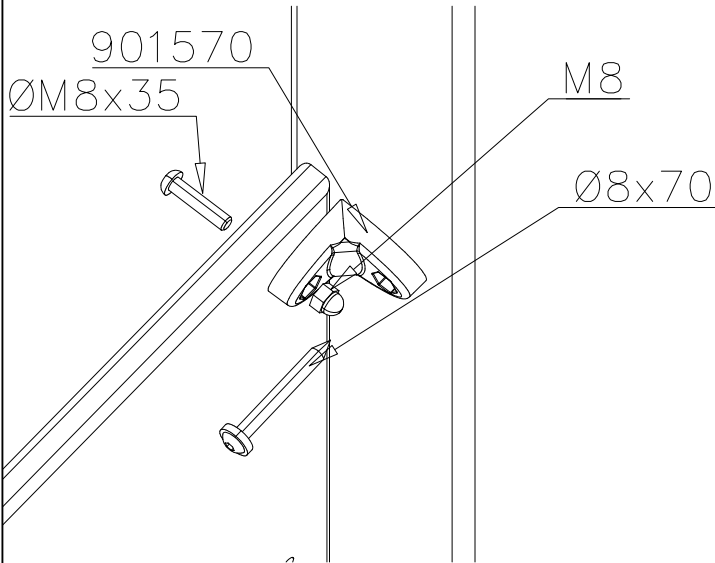

20x695x1124

- 709167-701 BLUE
- 709167-702 YELLOW
- 709167-703 LIME
- 709167-704 DARK GREY
- 709167-705 GREY
- 709167-706 RED
- 709167-707 GREEN
- 709167-708 FUCHSIA

DET 1