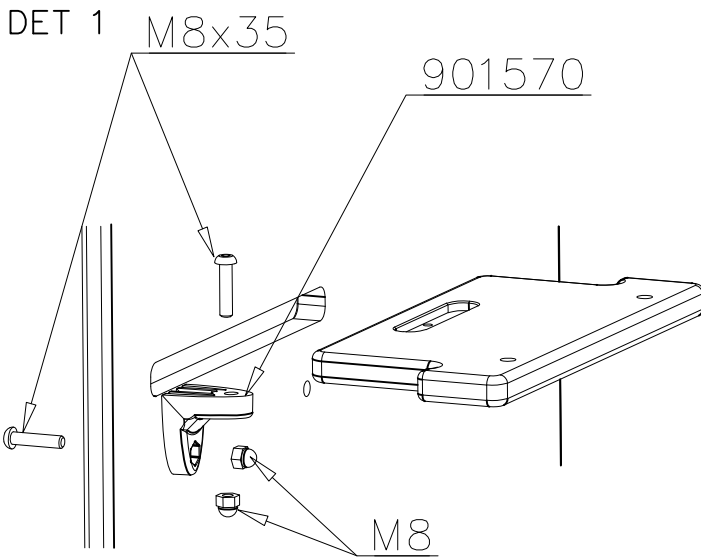

WALL OPTIONS

○ 709181

20x695x1124

709181-701	BLUE
709181-702	YELLOW
709181-703	LIME
709181-704	DARK GREY
709181-705	GREY
709181-706	RED
709181-707	GREEN
709181-708	FUCHSIA