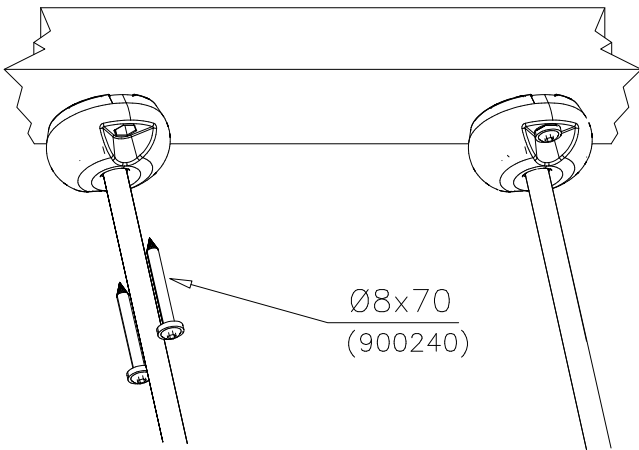

NET OPTIONS

709156

705x1530

DET 1

DET 2