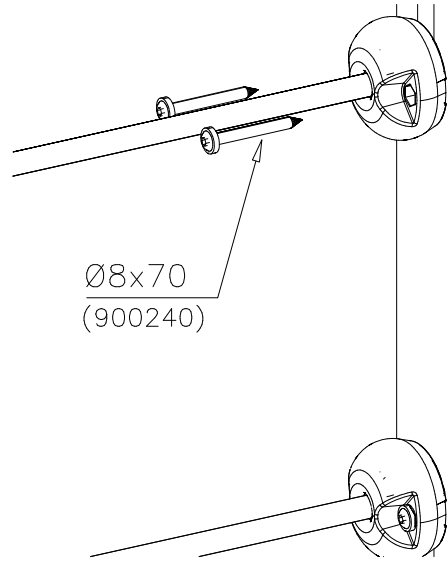

1:20

NET OPTIONS

709175

705x1134

DET 1

DET 2

① 900240	PCS	② 900342	PCS
	4		2
Ø8x70		M8x16	
③ 901900	PCS	④ 901939	PCS
	2		1
20.5x36.2x56		M12x70	
⑤ 909850	PCS	⑥ 980150	PCS
	1		1
M8x25		M8	
⑦ 901182	PCS	⑧ 901902	PCS
	1		2
Ø11/M8x40		30.7x60.9x100	
	PCS		PCS
	PCS		PCS
○ 907829	PCS	○ 907698	PCS
	1		1
Ø33,7x1454		Ø33,7x2054	
○ 907817	PCS	○ 907695	PCS
	1		1
Ø33,7x2554			