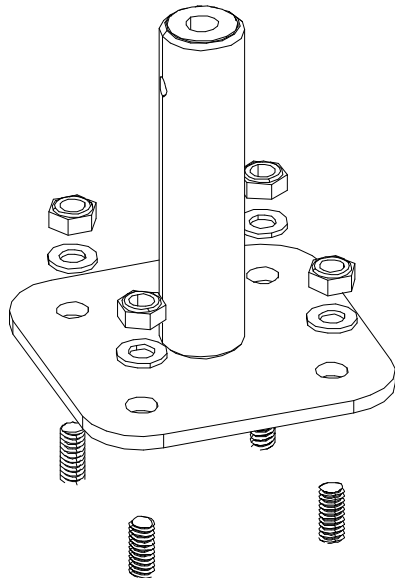

La plaque d'informations produit est livrée sous l'une de ces 3 formes :**1) Plaque métallique et vis**

- Fixez la plaque à l'aide des vis.

2) Etiquette autocollante

- Avant de coller l'étiquette, nettoyez le composant métallique peint ou la plaque de contreplaqué, de toute saleté. La surface doit être sèche (voir image 2).
- Attention, ne pas coller l'étiquette sur une surface lamellé-collée irrégulière ou sur du bois peint.

1:20

NET OPTIONS

709175

705x1134

DET 1

DET 2

① 900240	PCS	② 900342	PCS
	4		2
Ø8x70		M8x16	
③ 901900	PCS	④ 901939	PCS
	2		1
20.5x36.2x56		M12x70	
⑤ 909850	PCS	⑥ 980150	PCS
	1		1
M8x25		M8	
⑦ 901182	PCS	⑧ 901902	PCS
	1		2
Ø11/M8x40		30.7x60.9x100	
	PCS		PCS
	PCS		PCS
○ 907829	PCS	○ 907698	PCS
	1		1
Ø33,7x1454		Ø33,7x2054	
○ 907817	PCS	○ 907695	PCS
	1		1
Ø33,7x2554			

DET 1

DET 2

DET 3

DET 4

① 901920	PCS	② 909628	PCS
	1		4
150x130x130		M10x100	
	PCS		PCS

DET 1

DET 2

DET 3

DET 4

① 900240	PCS	② 900727	PCS
	1		1
Ø8x70		M10x80	
	PCS		PCS
③ 907688	PCS	③ 907701	PCS
	1		1
765		545	
	PCS		PCS
	PCS		PCS
	PCS		PCS
	PCS		PCS