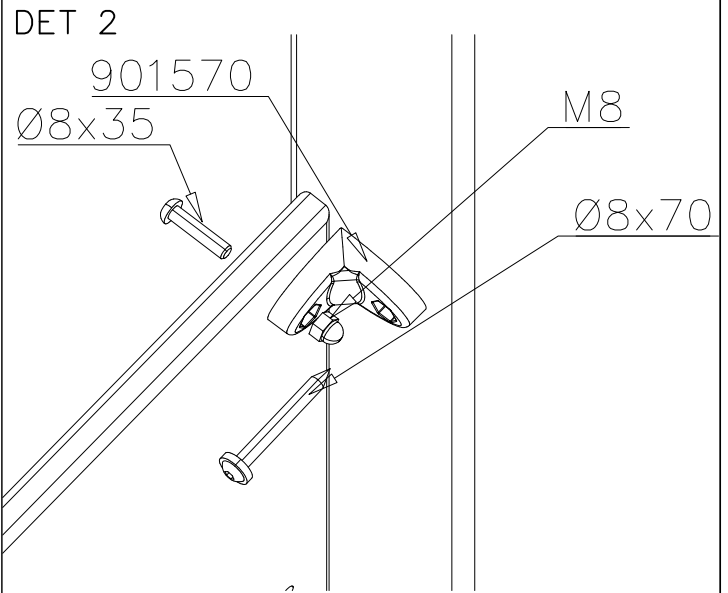

WALL OPTIONS

○ 709181

20x695x1124

709181-701	BLUE
709181-702	YELLOW
709181-703	LIME
709181-704	DARK GREY
709181-705	GREY
709181-706	RED
709181-707	GREEN
709181-708	FUCHSIA