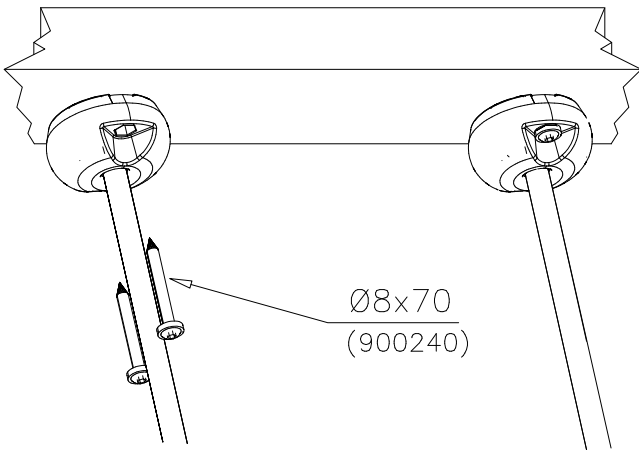

**Tuotekyltti tulee tuotteen mukana yhdellä seuraavista tavoista:****1) Metallinen tuotekyltti ja kiinnitysruuvit**

- Kiinnitä tuotekyltti ruuveilla tolppaan noin 2 metrin korkeuteen kuvan 1 mukaisesti.

Product label is delivered by one of following ways:**1) Metal product label and screws**

- Fasten the label with screws.

2) Label sticker

- Clean the painted metal or plywood surface from dirt and moisture. Fasten the sticker as shown in the figure 2.
- Note. Do not attach the sticker to rough surfaced laminate or painted wood.

La plaque d'informations produit est livrée sous l'une de ces 3 formes :**1) Plaque métallique et vis**

- Fixez la plaque à l'aide des vis.

2) Etiquette autocollante

- Avant de coller l'étiquette, nettoyez le composant métallique peint ou la plaque de contreplaqué, de toute saleté. La surface doit être sèche (voir image 2).
- Attention, ne pas coller l'étiquette sur une surface lamellé-collée irrégulière ou sur du bois peint.

1:20

NET OPTIONS

709175

705x1134

DET 1

DET 2

① 900240	PCS	② 900342	PCS
	4		2
Ø8x70		M8x16	
③ 901900	PCS	④ 901939	PCS
	2		1
20.5x36.2x56		M12x70	
⑤ 909850	PCS	⑥ 980150	PCS
	1		1
M8x25		M8	
⑦ 901182	PCS	⑧ 901902	PCS
	1		2
Ø11/M8x40		30.7x60.9x100	
	PCS		PCS
	PCS		PCS
○ 907829	PCS	○ 907698	PCS
	1		1
Ø33,7x1454		Ø33,7x2054	
○ 907817	PCS	○ 907695	PCS
	1		1
Ø33,7x2554			