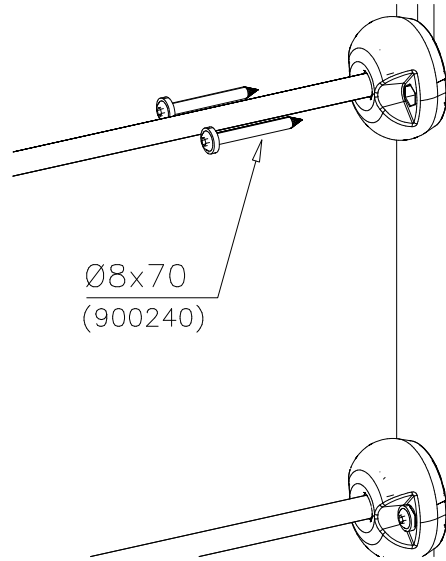

1:25

NET OPTIONS

708284

1525x1525

DET 1

DET 2

①	909633	PCS	②	909850	PCS
		10			10
					
	M8			M8x25	
③	901570	PCS	④	909637	PCS
		10			8
					
	36x55x55			M10	
⑤	902232	PCS	⑥	901302	PCS
		8			8
					
	M10x55			Ø20/10.5	
⑦	904336	PCS	⑧	905090	PCS
		8			8
					
	Ø6x20			Ø45	
⑨	905115	PCS	⑩	900240	PCS
		8			10
					
	Ø30			Ø8x70	
*	904300	PCS	*	904301	PCS
		4			4
					
	L RED			XXL RED	
		PCS			PCS
		PCS	○	709154	PCS
					1
					
				12x695x1518	

DET 1

DET 2

HUOM!

Otepalan asennus, säätö tai paikan vaihto.
Säätömahdollisuus (90°,180°,270°).

Jos asennetun otepalan suunta- tai paikkaa halutaan muuttaa. Irrota otepalan kiinnityspultti ja otepala, käännä tai vaihda. Siirrä tarvittaessa tappi oikeaan upotusreikään. Asenna avatut osat paikoilleen ja lopuksi kiinnitä muovitulppa Ø30 paikoilleen kaikkiin otekokoonpanoihin.