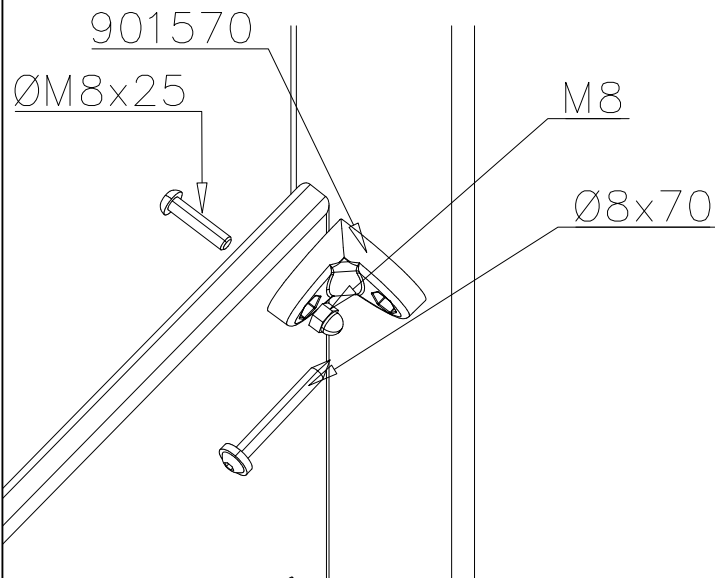

DET 1

DET 2

HUOM!

Otepalan asennus, säätö tai paikan vaihto.
Säätömahdollisuus (90°,180°,270°).

Jos asennetun otepalan suunta- tai paikkaa halutaan muuttaa. Irrota otepalan kiinnityspultti ja otepala, käännä tai vaihda. Siirrä tarvittaessa tappi oikeaan upotusreikään. Asenna avatut osat paikoilleen ja lopuksi kiinnitä muovitulppa Ø30 paikoilleen kaikkiin otekokoonpanoihin.