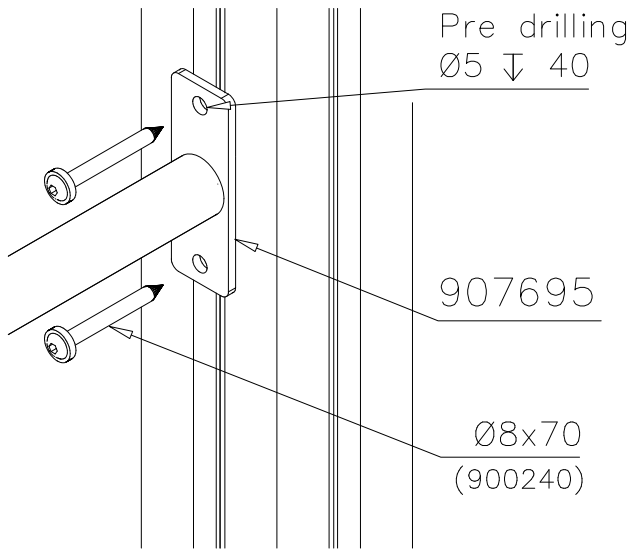

La plaque d'informations produit est livrée sous l'une de ces 3 formes :**1) Plaque métallique et vis**

- Fixez la plaque à l'aide des vis.

2) Etiquette autocollante

- Avant de coller l'étiquette, nettoyez le composant métallique peint ou la plaque de contreplaqué, de toute saleté. La surface doit être sèche (voir image 2).
- Attention, ne pas coller l'étiquette sur une surface lamellé-collée irrégulière ou sur du bois peint.

1:20

NET OPTIONS

709175

705x1134

DET 1

DET 2

① 900240	PCS	② 900342	PCS
	4		2
Ø8x70		M8x16	
③ 901900	PCS	④ 901939	PCS
	2		1
20.5x36.2x56		M12x70	
⑤ 909850	PCS	⑥ 980150	PCS
	1		1
M8x25		M8	
⑦ 901182	PCS	⑧ 901902	PCS
	1		2
Ø11/M8x40		30.7x60.9x100	
	PCS		PCS
	PCS		PCS
○ 907829	PCS	○ 907698	PCS
	1		1
Ø33,7x1454		Ø33,7x2054	
○ 907817	PCS	○ 907695	PCS
	1		1
Ø33,7x2554			

DET 1

DET 2

DET 3

DET 4

① 901920	PCS	② 909628	PCS
	1		4
150x130x130		M10x100	
	PCS		PCS

DET 1

DET 2

DET 3