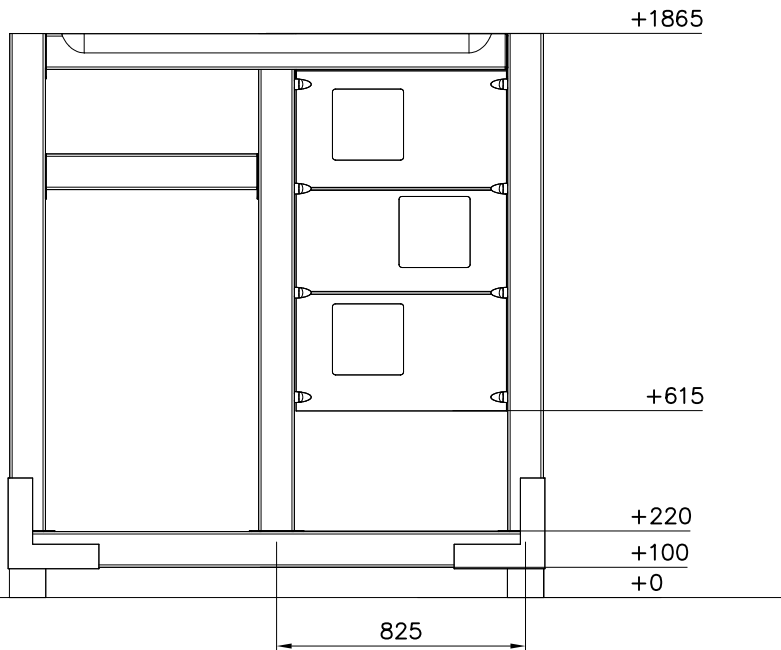

WALL OPTIONS

709166

20x394x695

- 709166-701 BLUE
- 709166-702 YELLOW
- 709166-703 LIME
- 709166-704 DARK GREY
- 709166-705 GREY
- 709166-706 RED
- 709166-707 GREEN
- 709166-708 FUCHSIA

DET 1

①	909633	PCS	②	909855	PCS
		8			8
					
	M8			M8x35	
③	901570	PCS	④	900240	PCS
		8			8
					
	36x55x55			Ø8x70	
		PCS			PCS
		PCS			PCS
		PCS			PCS
		PCS			PCS
		PCS	○	709167	PCS
					1
				20x695x1124	