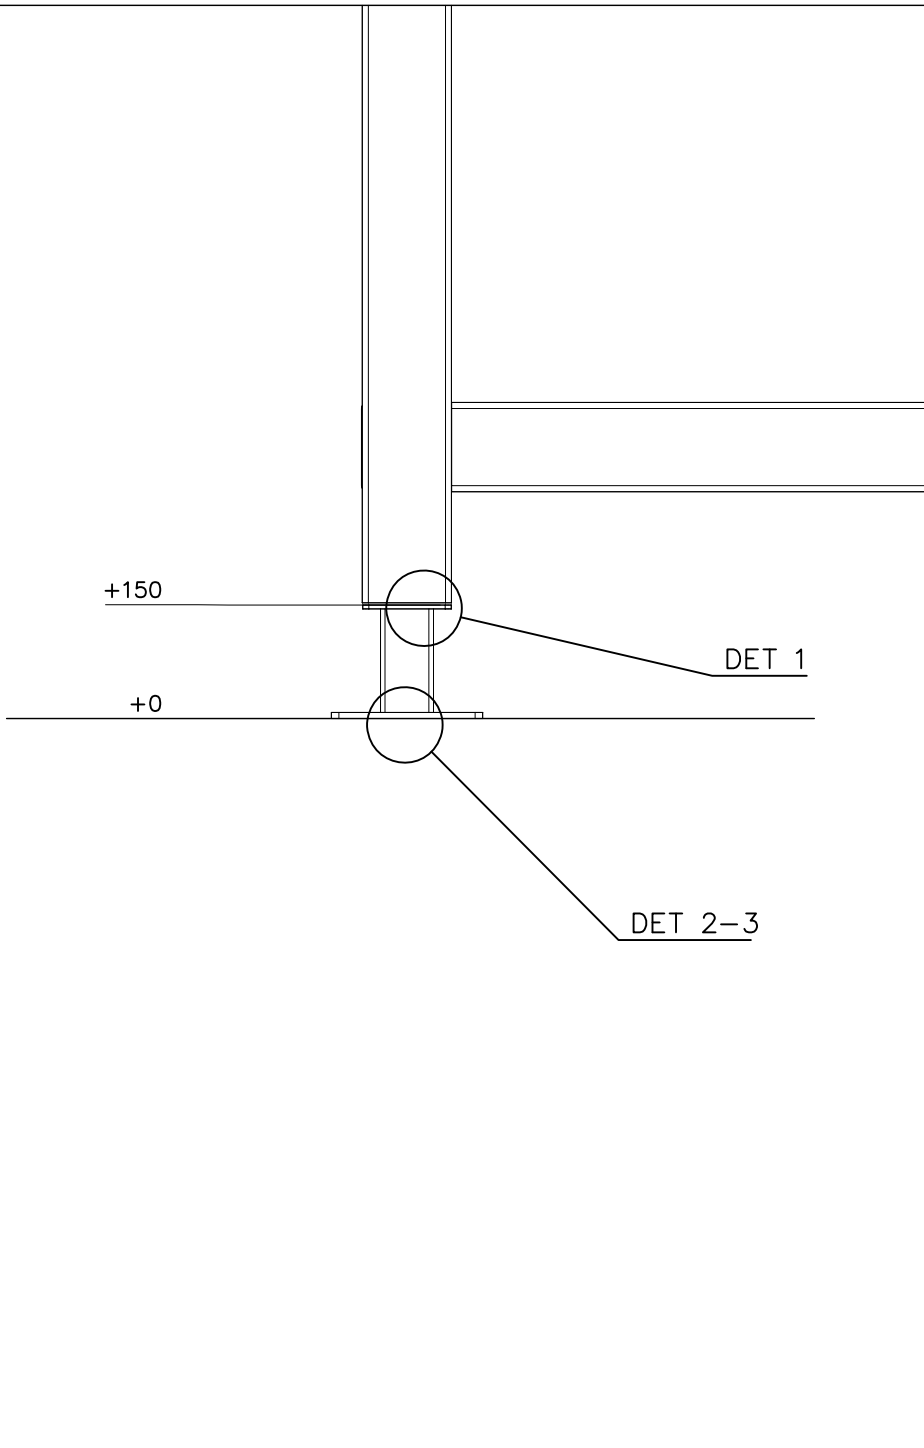

① 905104	PCS	② 904450	PCS
	4		4
M10		M16x170	
	PCS		PCS
	PCS		PCS
	PCS		PCS
	PCS	③ 910805	PCS
			1
	PCS		PCS

DET 1

DET 2