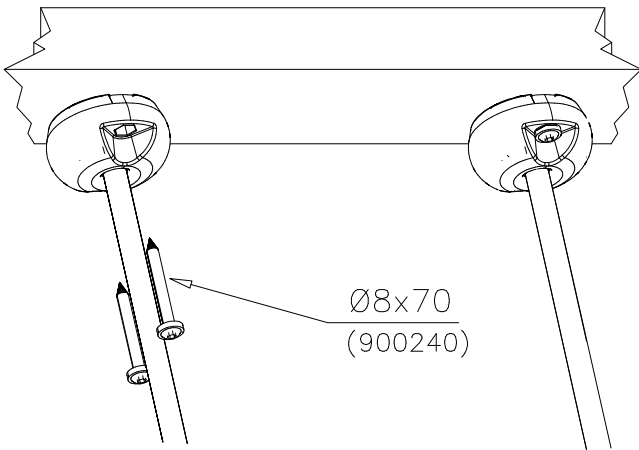

1:25

NET OPTIONS

708284

1525x1525

DET 1

DET 2

①	909633	PCS	②	909850	PCS
		10			10
					
	M8			M8x25	
③	901570	PCS	④	909637	PCS
		10			8
					
	36x55x55			M10	
⑤	902232	PCS	⑥	901302	PCS
		8			8
					
	M10x55			Ø20/10.5	
⑦	904336	PCS	⑧	905090	PCS
		8			8
					
	Ø6x20			Ø45	
⑨	905115	PCS	⑩	900240	PCS
		8			10
					
	Ø30			Ø8x70	
*	904300	PCS	*	904301	PCS
		4			4
					
	L RED			XXL RED	
		PCS			PCS
		PCS	○	709154	PCS
					1
					
				12x695x1518	

DET 1

DET 2

HUOM!

Otepalan asennus, säätö tai paikan vaihto.
Säätömahdollisuus (90°,180°,270°).

Jos asennetun otepalan suunta- tai paikkaa halutaan muuttaa. Irrota otepalan kiinnityspultti ja otepala, käännä tai vaihda. Siirrä tarvittaessa tappi oikeaan upotusreikään. Asenna avatut osat paikoilleen ja lopuksi kiinnitä muovitulppa Ø30 paikoilleen kaikkiin otekokoonpanoihin.