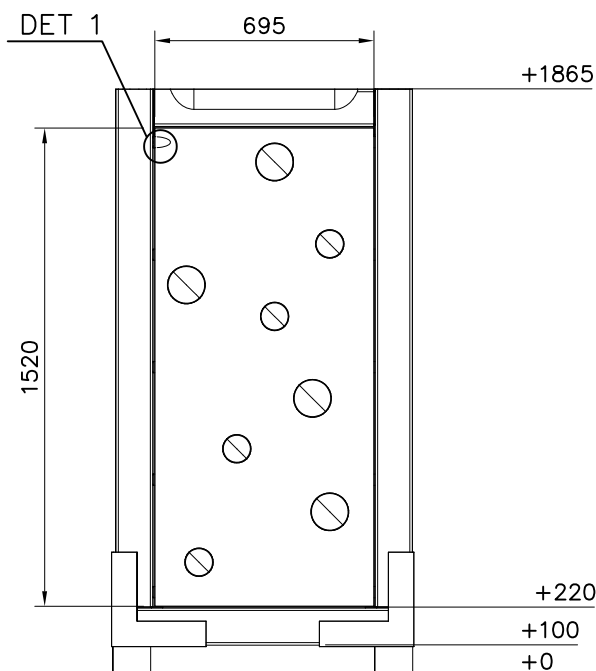

La plaque d'informations produit est livrée sous l'une de ces 3 formes :**1) Plaque métallique et vis**

- Fixez la plaque à l'aide des vis.

2) Etiquette autocollante

- Avant de coller l'étiquette, nettoyez le composant métallique peint ou la plaque de contreplaqué, de toute saleté. La surface doit être sèche (voir image 2).
- Attention, ne pas coller l'étiquette sur une surface lamellé-collée irrégulière ou sur du bois peint.

1:25

NET OPTIONS

708284

1525x1525

DET 1

DET 2

①	909633	PCS	②	909850	PCS
		10			10
					
	M8			M8x25	
③	901570	PCS	④	909637	PCS
		10			8
					
	36x55x55			M10	
⑤	902232	PCS	⑥	901302	PCS
		8			8
					
	M10x55			Ø20/10.5	
⑦	904336	PCS	⑧	905090	PCS
		8			8
					
	Ø6x20			Ø45	
⑨	905115	PCS	⑩	900240	PCS
		8			10
					
	Ø30			Ø8x70	
*	904300	PCS	*	904301	PCS
		4			4
					
	L RED			XXL RED	
		PCS			PCS
		PCS	○	709154	PCS
					1
					
				12x695x1518	

DET 1

DET 2

HUOM!

Otepalan asennus, säätö tai paikan vaihto.
Säätömahdollisuus (90°,180°,270°).

Jos asennetun otepalan suunta- tai paikkaa halutaan muuttaa. Irrota otepalan kiinnityspultti ja otepala, käännä tai vaihda. Siirrä tarvittaessa tappi oikeaan upotusreikään. Asenna avatut osat paikoilleen ja lopuksi kiinnitä muovitulppa Ø30 paikoilleen kaikkiin otekokoonpanoihin.