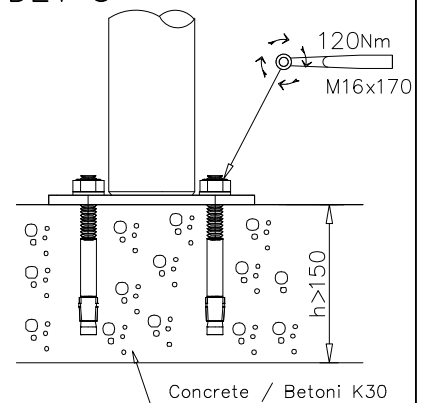

**Tuotekyltti tulee tuotteen mukana yhdellä seuraavista tavoista:****1) Metallinen tuotekyltti ja kiinnitysruuvit**

- Kiinnitä tuotekyltti ruuveilla tolppaan noin 2 metrin korkeuteen kuvan 1 mukaisesti.

La plaque d'informations produit est livrée sous l'une de ces 3 formes :**1) Plaque métallique et vis**

- Fixez la plaque à l'aide des vis.

2) Etiquette autocollante

- Avant de coller l'étiquette, nettoyez le composant métallique peint ou la plaque de contreplaqué, de toute saleté. La surface doit être sèche (voir image 2).
- Attention, ne pas coller l'étiquette sur une surface lamellé-collée irrégulière ou sur du bois peint.

① 905104	PCS	② 904450	PCS
	4		4
M10		M16x170	
	PCS		PCS
	PCS		PCS
	PCS		PCS
	PCS	③ 910805	PCS
			1
	PCS		PCS

DET 1

DET 2

DET 3

DET 1-2

①	900240	PCS		PCS
		12		
	Ø8x70			
		PCS		PCS
		PCS		PCS
○	709175	PCS		PCS
		1		
	705x1134			

1:20

NET OPTIONS

709175

705x1134

DET 1

DET 2

① 900240	PCS	② 900342	PCS
	4		2
Ø8x70		M8x16	
③ 901900	PCS	④ 901939	PCS
	2		1
20.5x36.2x56		M12x70	
⑤ 909850	PCS	⑥ 980150	PCS
	1		1
M8x25		M8	
⑦ 901182	PCS	⑧ 901902	PCS
	1		2
Ø11/M8x40		30.7x60.9x100	
	PCS		PCS
	PCS		PCS
○ 907829	PCS	○ 907698	PCS
	1		1
Ø33,7x1454		Ø33,7x2054	
○ 907817	PCS	○ 907695	PCS
	1		1
Ø33,7x2554			