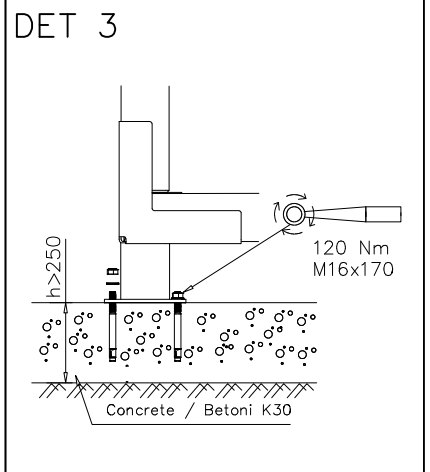

**Tuotekyltti tulee tuotteen mukana yhdellä seuraavista tavoista:****1) Metallinen tuotekyltti ja kiinnitysruuvit**

- Kiinnitä tuotekyltti ruuveilla tolppaan noin 2 metrin korkeuteen kuvan 1 mukaisesti.

La plaque d'informations produit est livrée sous l'une de ces 3 formes :**1) Plaque métallique et vis**

- Fixez la plaque à l'aide des vis.

2) Etiquette autocollante

- Avant de coller l'étiquette, nettoyez le composant métallique peint ou la plaque de contreplaqué, de toute saleté. La surface doit être sèche (voir image 2).
- Attention, ne pas coller l'étiquette sur une surface lamellé-collée irrégulière ou sur du bois peint.

① 900240	PCS	② 980101	PCS
	6		8
Ø8x70		Ø4.5x70	
	PCS		PCS
	PCS		PCS
	PCS		PCS

○ 708221	PCS	○ 708225	PCS
	1		2
701x695		32x45x640	
	PCS		PCS

DET 1

DET 2

Naulanauha kannatinlistan puolelle.
Nail list to the strip side.

① 900240	PCS		PCS
	12		
Ø8x70			
	PCS		PCS
	PCS		PCS
	PCS		PCS
	PCS	908829	PCS
			1
		300x300x300	
	PCS		PCS

DET 2

DET 3

① 900240	PCS	② 904450	PCS
	12		4
Ø8x70		M16x170	
	PCS		PCS
	PCS		PCS
	PCS		PCS
	PCS	③ 908828	PCS
			1
		336x336x445	
	PCS		PCS