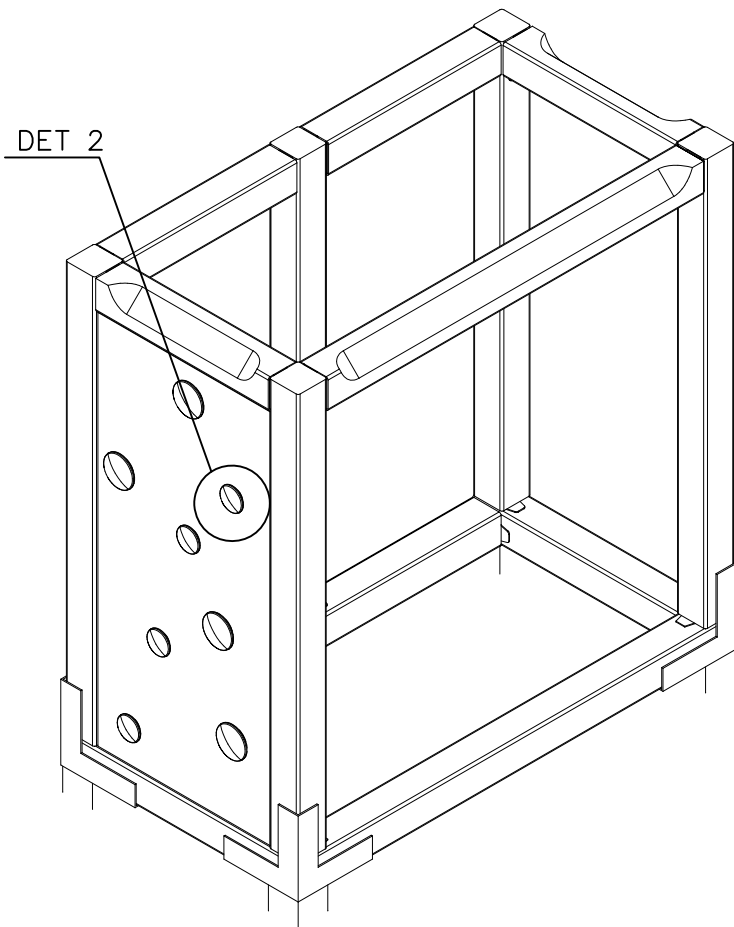

1:25

NET OPTIONS

708284

1525x1525

DET 1

DET 2

①	909633	PCS	②	909850	PCS
		10			10
					
	M8			M8x25	
③	901570	PCS	④	909637	PCS
		10			8
					
	36x55x55			M10	
⑤	902232	PCS	⑥	901302	PCS
		8			8
					
	M10x55			Ø20/10.5	
⑦	904336	PCS	⑧	905090	PCS
		8			8
					
	Ø6x20			Ø45	
⑨	905115	PCS	⑩	900240	PCS
		8			10
					
	Ø30			Ø8x70	
*	904300	PCS	*	904301	PCS
		4			4
					
	L RED			XXL RED	
		PCS			PCS
		PCS	○	709154	PCS
					1
					
				12x695x1518	

DET 1

DET 2

HUOM!

Otepalan asennus, säätö tai paikan vaihto.
Säätömahdollisuus (90°,180°,270°).

Jos asennetun otepalan suunta- tai paikkaa halutaan muuttaa. Irrota otepalan kiinnityspultti ja otepala, käännä tai vaihda. Siirrä tarvittaessa tappi oikeaan upotusreikään. Asenna avatut osat paikoilleen ja lopuksi kiinnitä muovitulppa Ø30 paikoilleen kaikkiin otekokoonpanoihin.