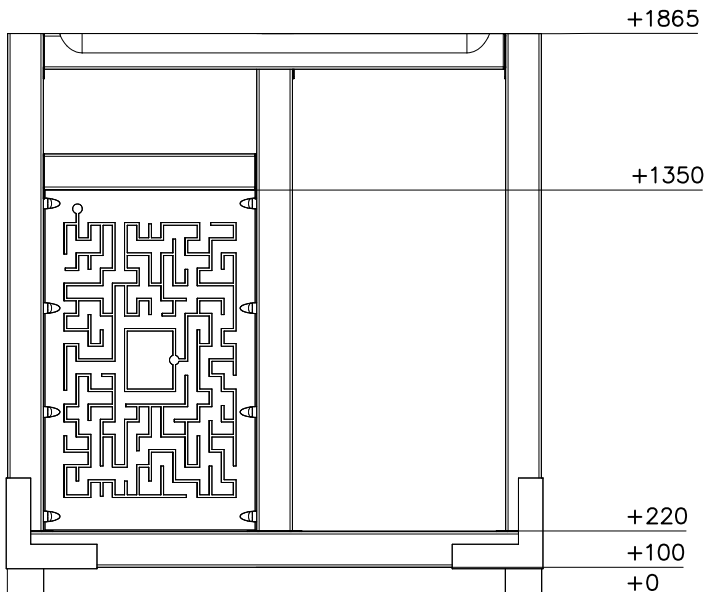

La plaque d'informations produit est livrée sous l'une de ces 3 formes :**1) Plaque métallique et vis**

- Fixez la plaque à l'aide des vis.

2) Etiquette autocollante

- Avant de coller l'étiquette, nettoyez le composant métallique peint ou la plaque de contreplaqué, de toute saleté. La surface doit être sèche (voir image 2).
- Attention, ne pas coller l'étiquette sur une surface lamellé-collée irrégulière ou sur du bois peint.

DET 2

①	909633	PCS	②	909855	PCS
		8			8
					
	M8			M8x35	
③	901570	PCS	④	900240	PCS
		8			8
					
	36x55x55			Ø8x70	
		PCS			PCS
		PCS			PCS
		PCS			PCS
		PCS			PCS
		PCS	○	709157	PCS
					1
				20x695x1124	