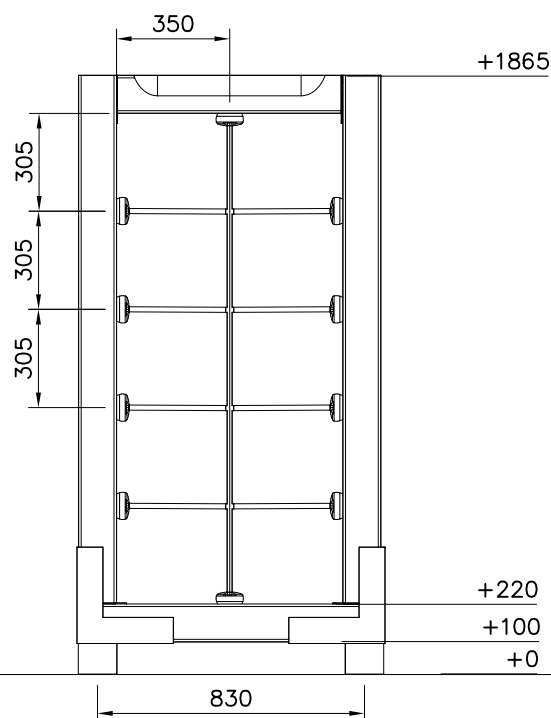

① 900240	PCS		PCS
	20		
			
	Ø8x70		
	PCS		PCS
	PCS		PCS
	PCS	 709156	PCS
			1
			
		705x1530	

1:24

NET OPTIONS

709156

705x1530

DET 1

DET 2

① 900240	PCS		PCS
	32		
			
Ø8x70			
	PCS		PCS
	PCS		PCS
	PCS		PCS
		708284	1
		1525x1525	