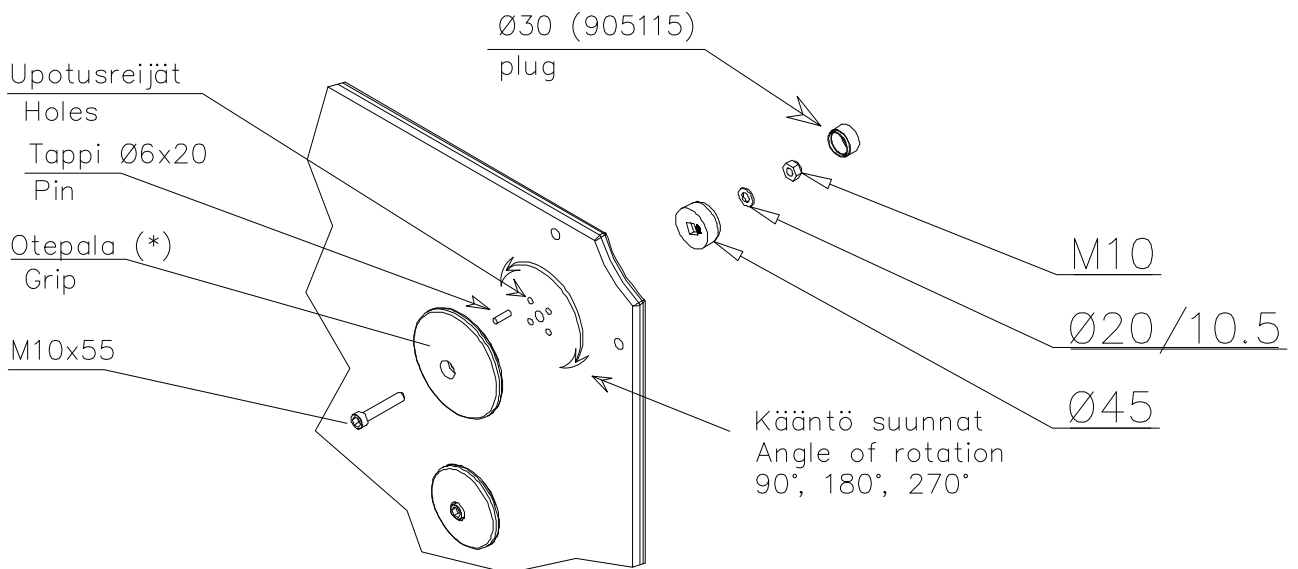

DET 1

DET 2

HUOM!

Otepalan asennus, säätö tai paikan vaihto.
Säätömahdollisuus (90°,180°,270°).

Jos asennetun otepalan suunta- tai paikkaa halutaan muuttaa. Irrota otepalan kiinnityspultti ja otepala, käännä tai vaihda. Siirrä tarvittaessa tappi oikeaan upotusreikään. Asenna avatut osat paikoilleen ja lopuksi kiinnitä muovitulppa Ø30 paikoilleen kaikkiin otekokoonpanoihin.

NOTE:

Grip positions and angles are adjustable (90°,180°270°).

Grip can be repositioned by removing the fastening bolt and pulling the grip off.

Securing pin can be repositioned when angle is changed.

After the parts are reassembled. Finish the assembly by fastening the cover plugs (Ø30).