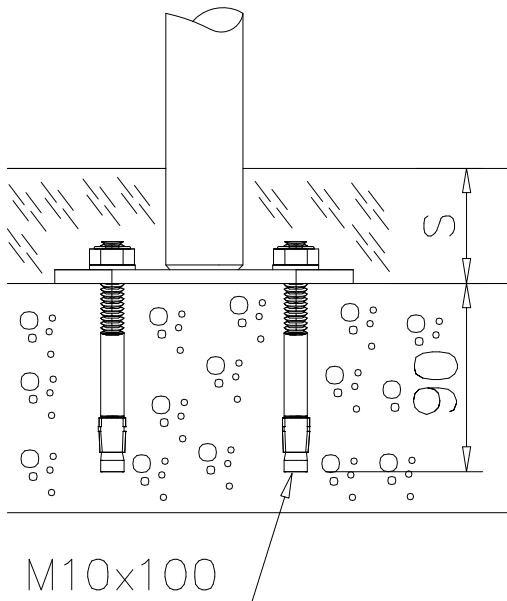

La plaque d'informations produit est livrée sous l'une de ces 3 formes :**1) Plaque métallique et vis**

- Fixez la plaque à l'aide des vis.

2) Etiquette autocollante

- Avant de coller l'étiquette, nettoyez le composant métallique peint ou la plaque de contreplaqué, de toute saleté. La surface doit être sèche (voir image 2).
- Attention, ne pas coller l'étiquette sur une surface lamellé-collée irrégulière ou sur du bois peint.

1:20

NET OPTIONS

709175

705x1134

DET 1

DET 2

① 900240	PCS	② 900342	PCS
	4		2
Ø8x70		M8x16	
③ 901900	PCS	④ 901939	PCS
	2		1
20.5x36.2x56		M12x70	
⑤ 909850	PCS	⑥ 980150	PCS
	1		1
M8x25		M8	
⑦ 901182	PCS	⑧ 901902	PCS
	1		2
Ø11/M8x40		30.7x60.9x100	
	PCS		PCS
	PCS		PCS
○ 907829	PCS	○ 907698	PCS
	1		1
Ø33,7x1454		Ø33,7x2054	
○ 907817	PCS	○ 907695	PCS
	1		1
Ø33,7x2554			

DET 1

DET 2

DET 3

DET 4

① 901920	PCS	② 909628	PCS
	1		4
150x130x130		M10x100	
	PCS		PCS

DET 1

DET 2

DET 3

DET 4

① 900240	PCS	② 900727	PCS
	1		1
Ø8x70		M10x80	
	PCS		PCS
③ 907688	PCS	③ 907701	PCS
	1		1
765		545	
	PCS		PCS
	PCS		PCS
	PCS		PCS
	PCS		PCS