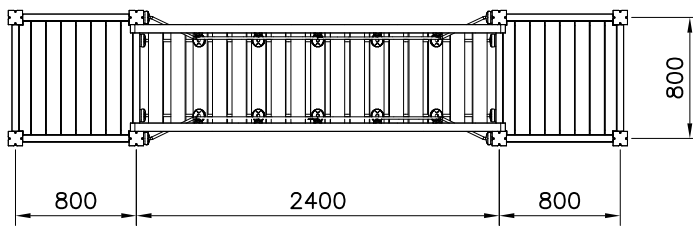

LAPPSET® FASTENER KIT

707876

DATE: 5.5.2016

1(2)

① 900240	PCS	② 905090	PCS
	16		4
Ø8x70		Ø45	

③ 905115	PCS	④ 909223	PCS
	4		4
Ø30		12x130	

⑤ 909256	PCS	⑥ 909633	PCS
	68		68
Ø16/8.4x1.6		M8	

⑦ 909867	PCS	⑧ 909876	PCS
	20		48
M8x70		M8x40	