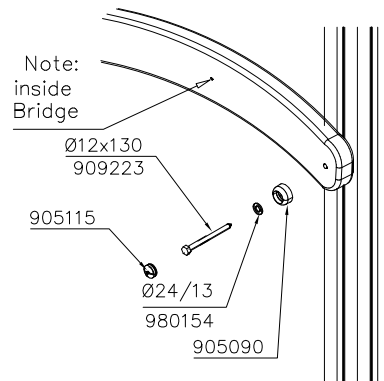

LAPPSET® FASTENER KIT

707876

DATE: 5.5.2016

2(2)

DET 1

DET 2

DET 3

DET 6

DET 4

DET 5

NOTE:
TWO END GAPS 55mm,
CENTER GAPS 35mm
HUOM:
KAKSI PÄÄTY RAKOA 55mm,
KESKI RAOT 35mm

LAPPSET® FASTENER KIT

707888

DATE: 16.3.2021

1(3)

① 980128  Ø7x40	PCS 4	② 900240  Ø8x70	PCS 12
③ 903093  Ø8x90	PCS 2	④ 906942 	PCS 2
⑤ 980101  Ø4,5x70	PCS 18	⑥ 980104  Ø5x90	PCS 4
	PCS		PCS
	PCS		PCS
○ 707862  32x45x1700	PCS 2		PCS
○ 707861  750x590	PCS 3	○ 707860  45x120x1785	PCS 2
○ 704341  	PCS 1	○ 704431  	PCS 1