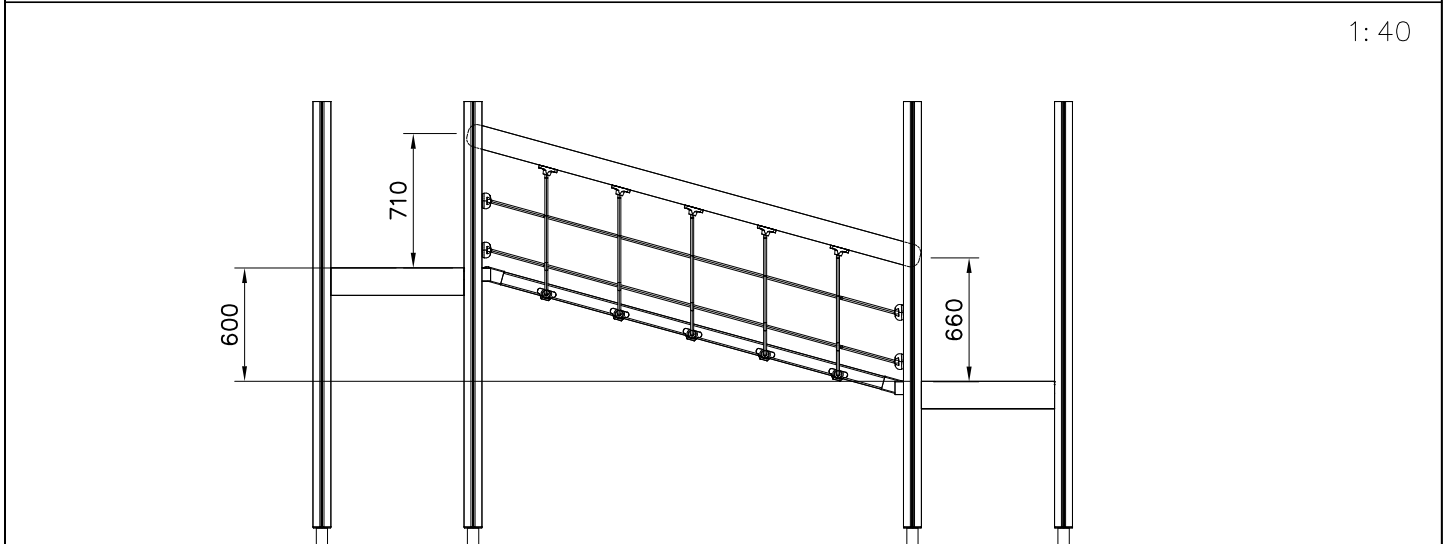

BOOM OPTIONS

707255

45x120x2480

- 707255-602 DARK BROWN
- 707255-603 LIGHT BROWN
- 707255-604 LIGHT GRAY
- 707255-605 DARK GRAY
- 707255-606 GRAY
- 707255-607 RED

- 707255-608 BLUE
- 707255-609 GREEN
- 707255-610 YELLOW
- 707255-611 LIME
- 707255-612 FUXIA