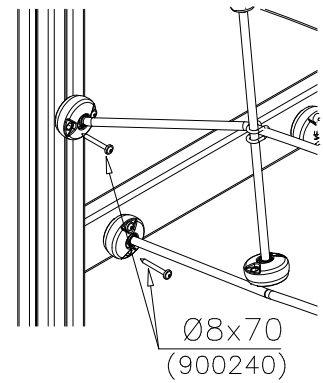

DET 4

DET 5

NOTE:
TWO END GAPS 55mm,
CENTER GAPS 35mm
HUOM:
KAKSI PÄÄTY RAKOA 55mm,
KESKI RAOT 35mm

LAPPSET® FASTENER KIT

707888

DATE: 16.3.2021

1(3)

① 980128  Ø7x40	PCS 4	② 900240  Ø8x70	PCS 12
③ 903093  Ø8x90	PCS 2	④ 906942 	PCS 2
⑤ 980101  Ø4,5x70	PCS 18	⑥ 980104  Ø5x90	PCS 4
	PCS		PCS
	PCS		PCS
○ 707862  32x45x1700	PCS 2		PCS
○ 707861  750x590	PCS 3	○ 707860  45x120x1785	PCS 2
○ 704341  	PCS 1	○ 704431  	PCS 1