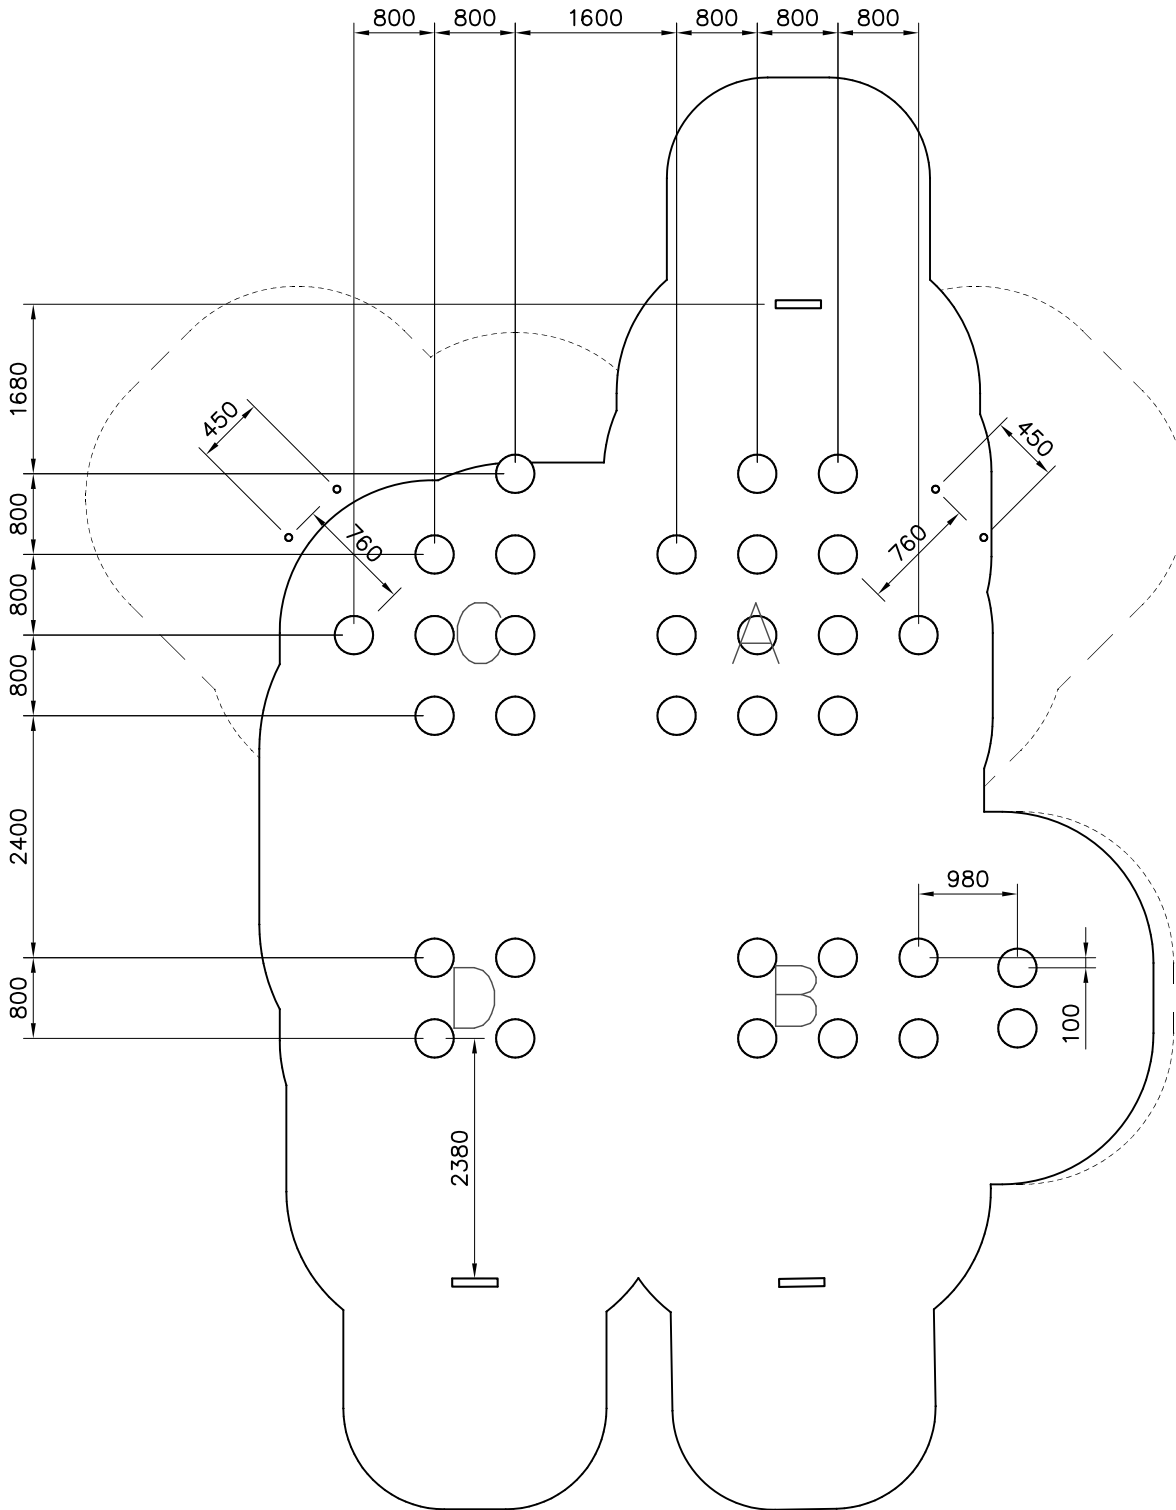

EN/AS Impact Area 83.9 m²