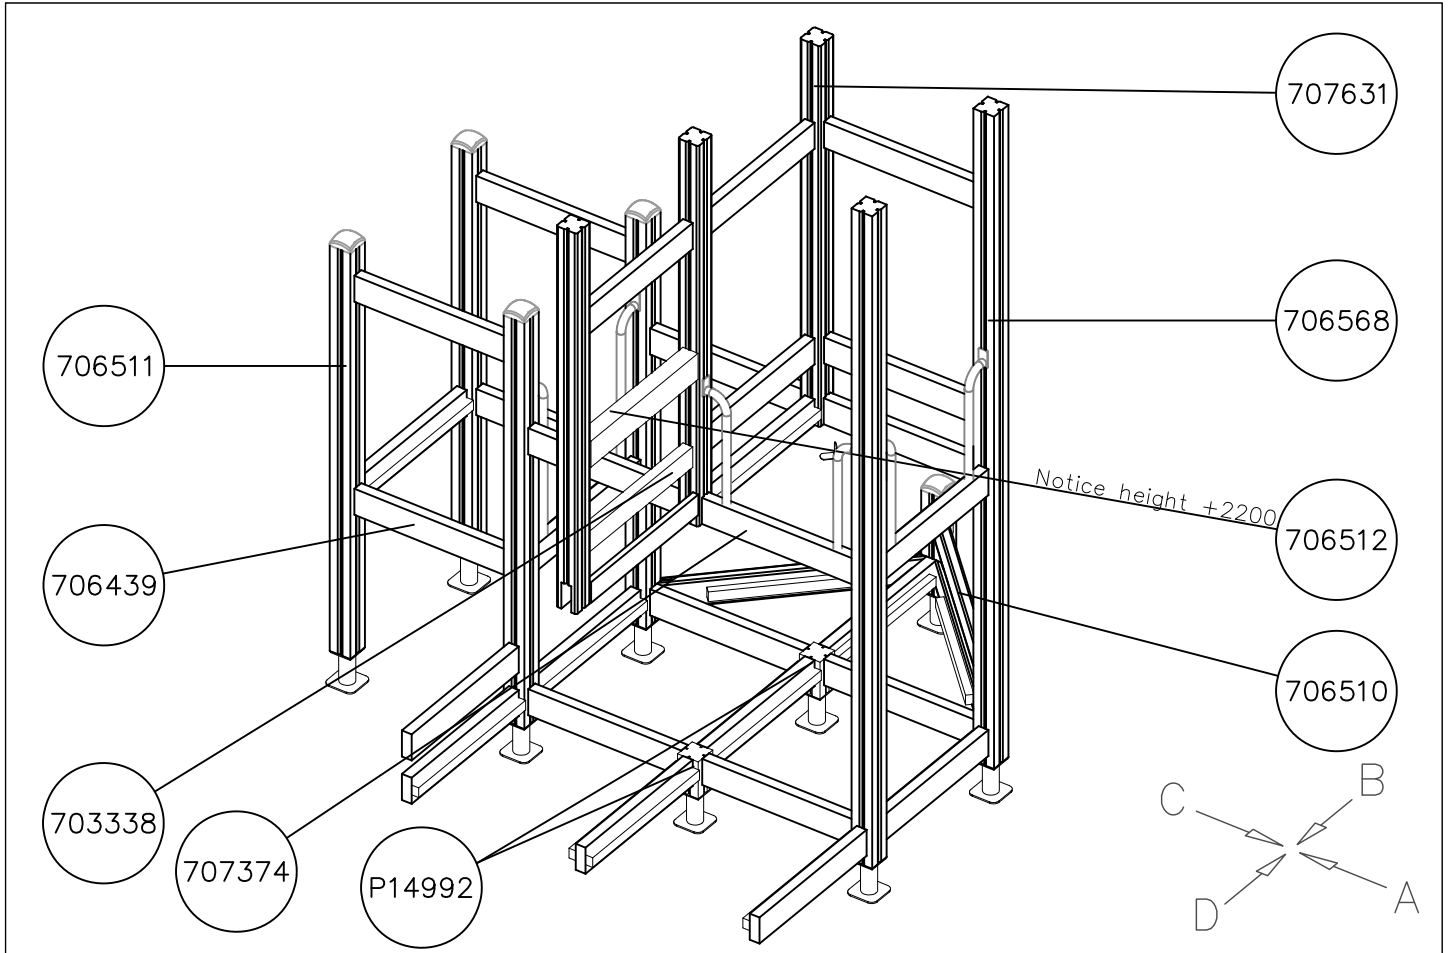

EN/AS Impact Area 83.9 m²

- EN/AS Impact Area 83.9 m²
- - - Falling Space 102.1 m²
Max Falling Height 1520 mm

<p>DET 1</p>  <p>905138 Ø6x60 (980131) 905196</p>	<p>DET 2</p>  <p>Ø8x90 (903093)</p>	<p>DET 3</p>  <p>Ø7x60 (980123) 706453</p>	<p>DET 4</p>  <p>Ø8x90 (903093)</p>
<p>DET 5</p>  <p>Ø16/8.4x1.6 Ø7x60 (980123)</p>	<p>DET 6</p>  <p>PRE-DRILL HOLE: Ø5 ↓ 40 907694 Ø8x70 (900240)</p>	<p>DET 7</p>  <p>100 Pre-drill hole: Ø6 ↓ 60 25</p>	<p>DET 8</p>  <p>M10x80 (900727)</p>
<p>DET 9</p>  <p>25</p>	<p>DET 10</p>  <p>PRE-DRILL HOLE: Ø5 ↓ 40 Ø8x70 (900240)</p>	<p>DET 11</p>  <p>Ø16/8.4 (909256) Ø7x60 (980123)</p>	<p>DET 12</p>  <p>PK0060 5X60</p>