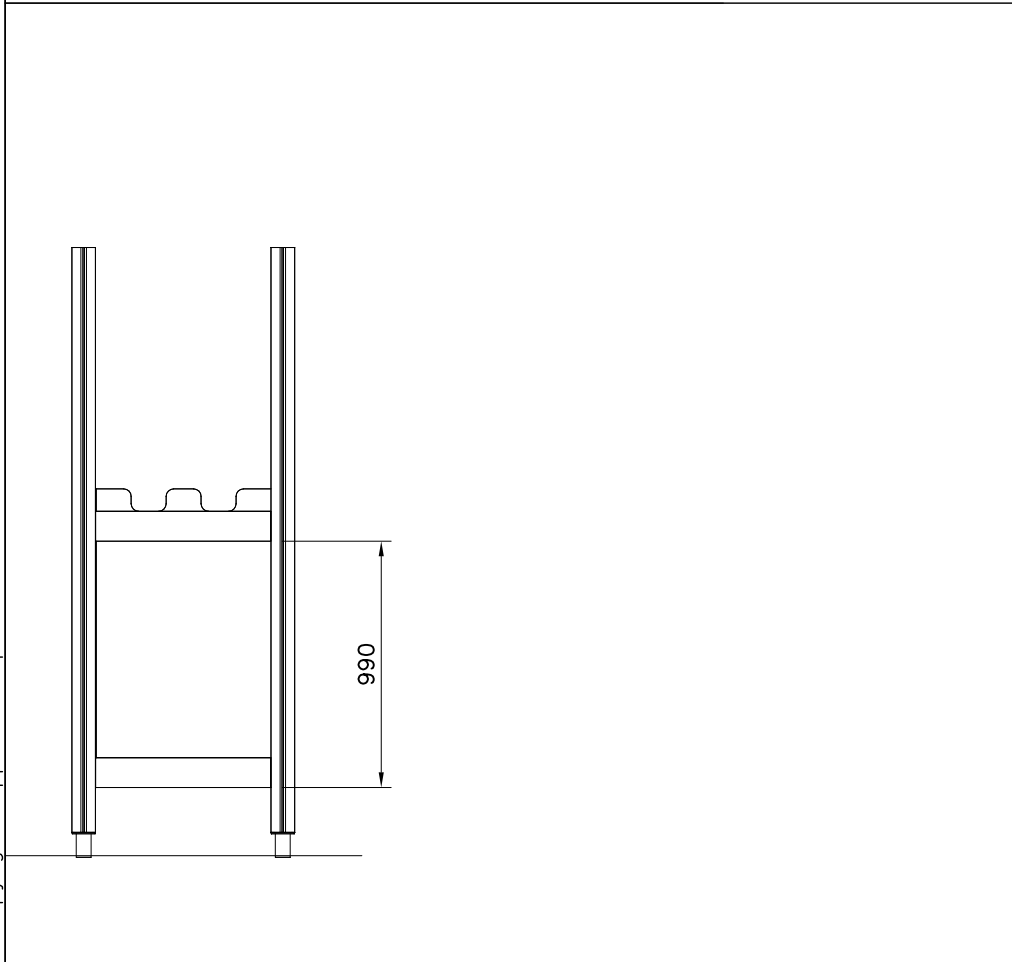

① 980123	PCS	② 909256	PCS
	64		64
Ø7x60		Ø16/8.4	
	PCS		PCS
	PCS	○ 707595	PCS
			
		755x1555	
	PCS		PCS
	PCS		PCS

① 980128	PCS		PCS
	6		
Ø7x40			
	PCS		PCS
	PCS		PCS

COLOR OPTIONS	
-605	DARK GRAY
-606	LIGHT GRAY
-607	RED
-608	BLUE
-610	YELLOW
-611	LIME
-609	GREEN
-612	FUXIA