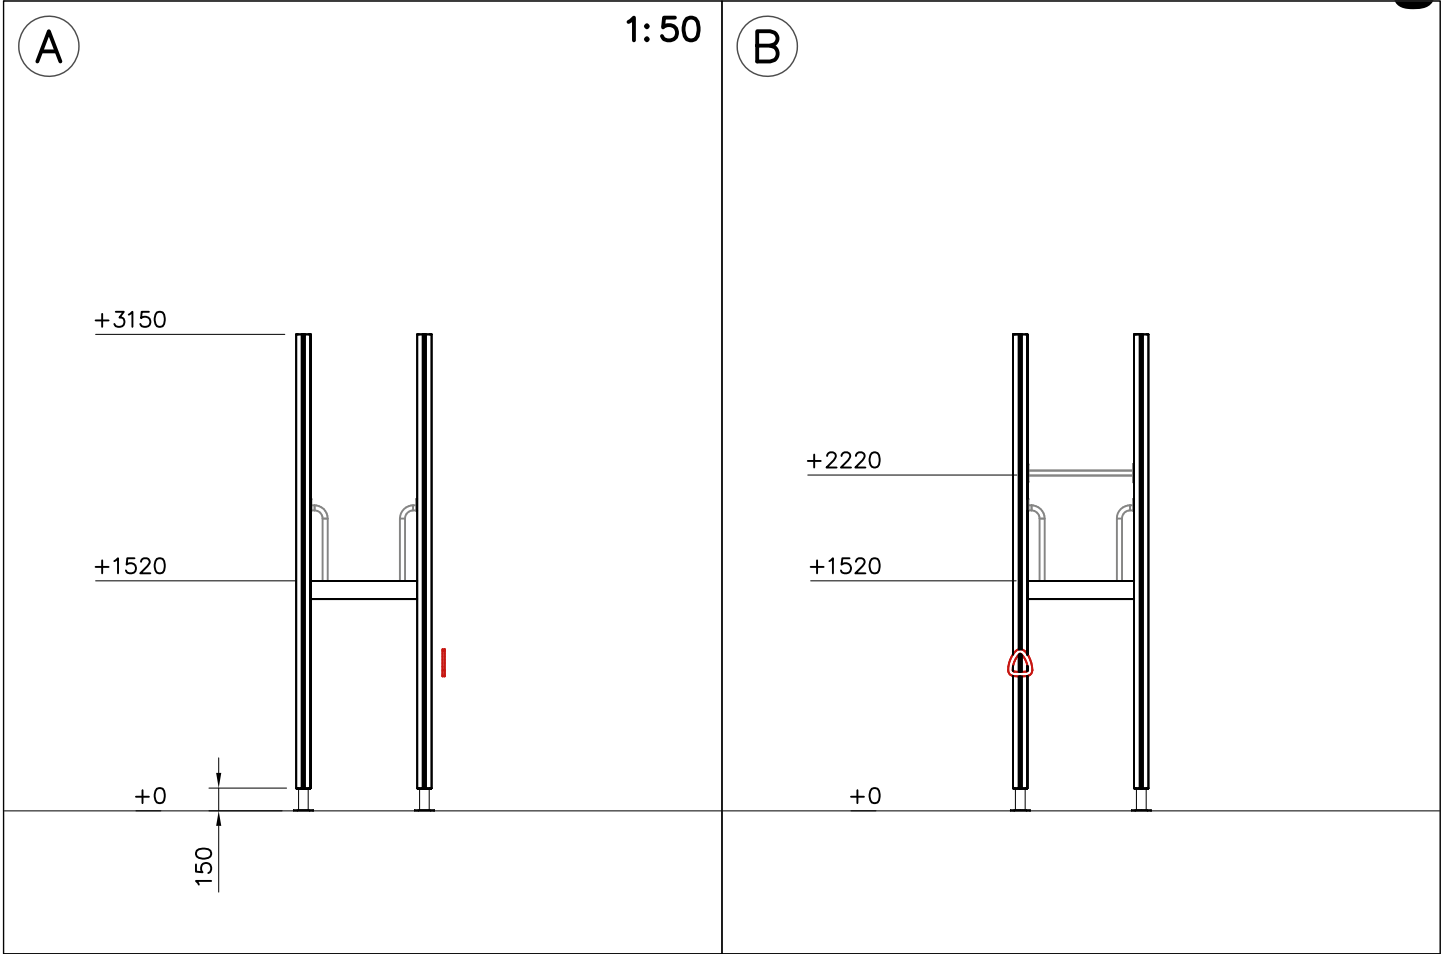

DATE: 13.4.2021

1:50