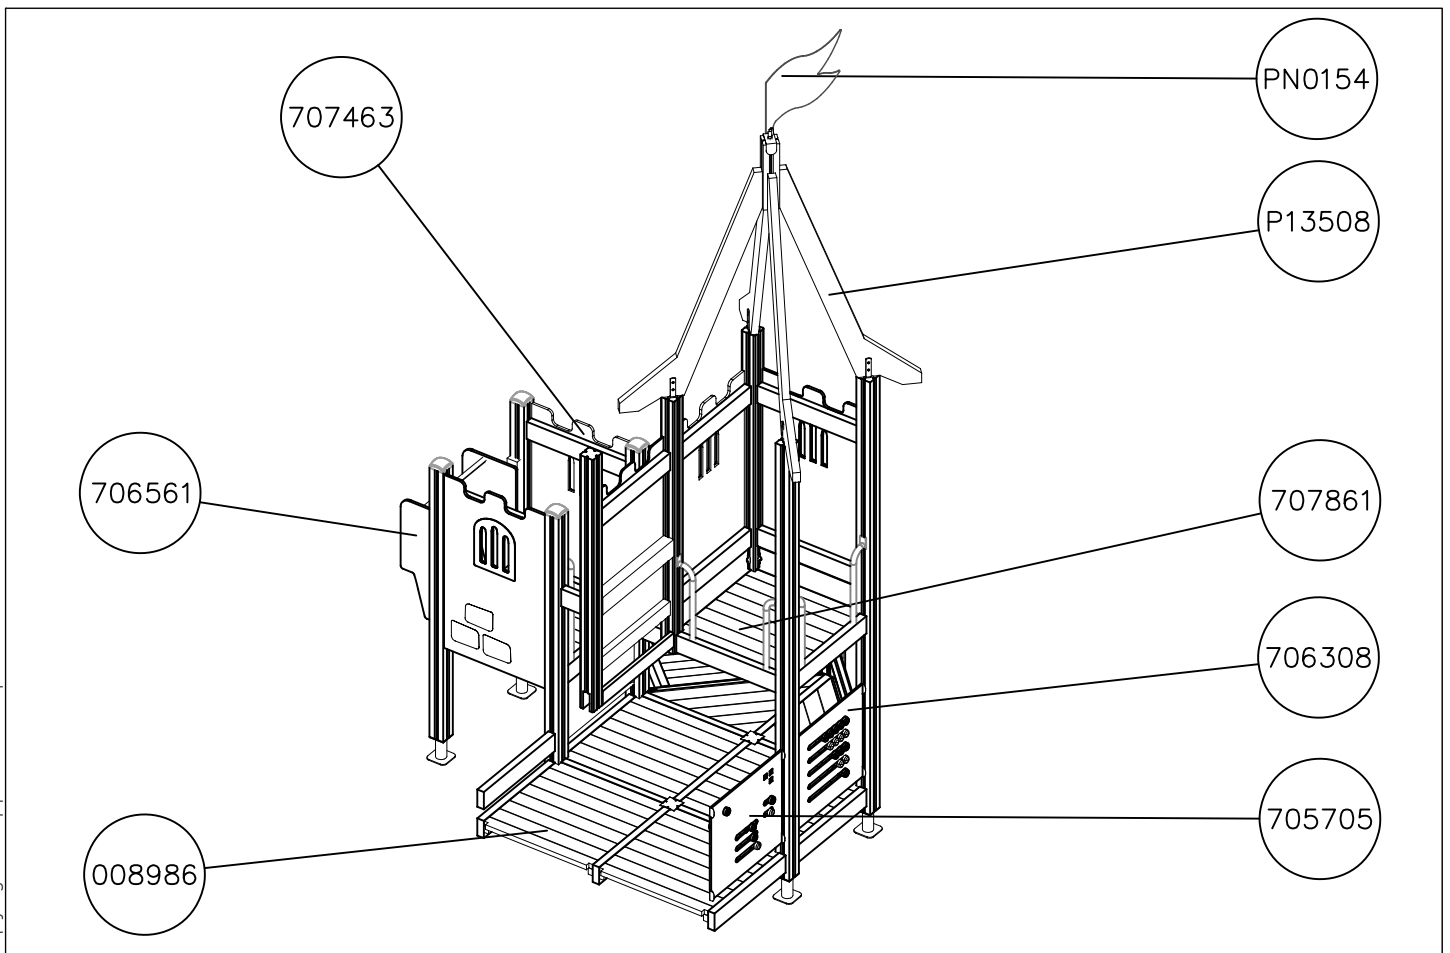

EN/AS Impact Area 83.9 m²

- EN/AS Impact Area 83.9 m²
- - - Falling Space 102.1 m²
Max Falling Height 1520 mm

<p>DET 1</p>  <p>905138 Ø6x60 (980131) 905196</p>	<p>DET 2</p>  <p>Ø8x90 (903093)</p>	<p>DET 3</p>  <p>Ø7x60 (980123) 706453</p>	<p>DET 4</p>  <p>Ø8x90 (903093)</p>
<p>DET 5</p>  <p>Ø16/8.4x1.6 Ø7x60 (980123)</p>	<p>DET 6</p>  <p>PRE-DRILL HOLE: Ø5 ↓ 40 907694 Ø8x70 (900240)</p>	<p>DET 7</p>  <p>100 Pre-drill hole: Ø6 ↓ 60 25</p>	<p>DET 8</p>  <p>M10x80 (900727)</p>
<p>DET 9</p>  <p>25</p>	<p>DET 10</p>  <p>PRE-DRILL HOLE: Ø5 ↓ 40 Ø8x70 (900240)</p>	<p>DET 11</p>  <p>Ø16/8.4 (909256) Ø7x60 (980123)</p>	<p>DET 12</p>  <p>PK0060 5X60</p>