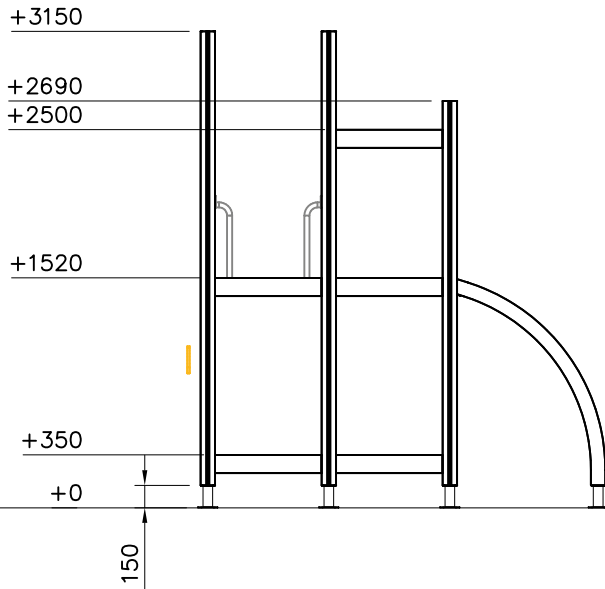

DATE: 13.4.2021

1:50

A