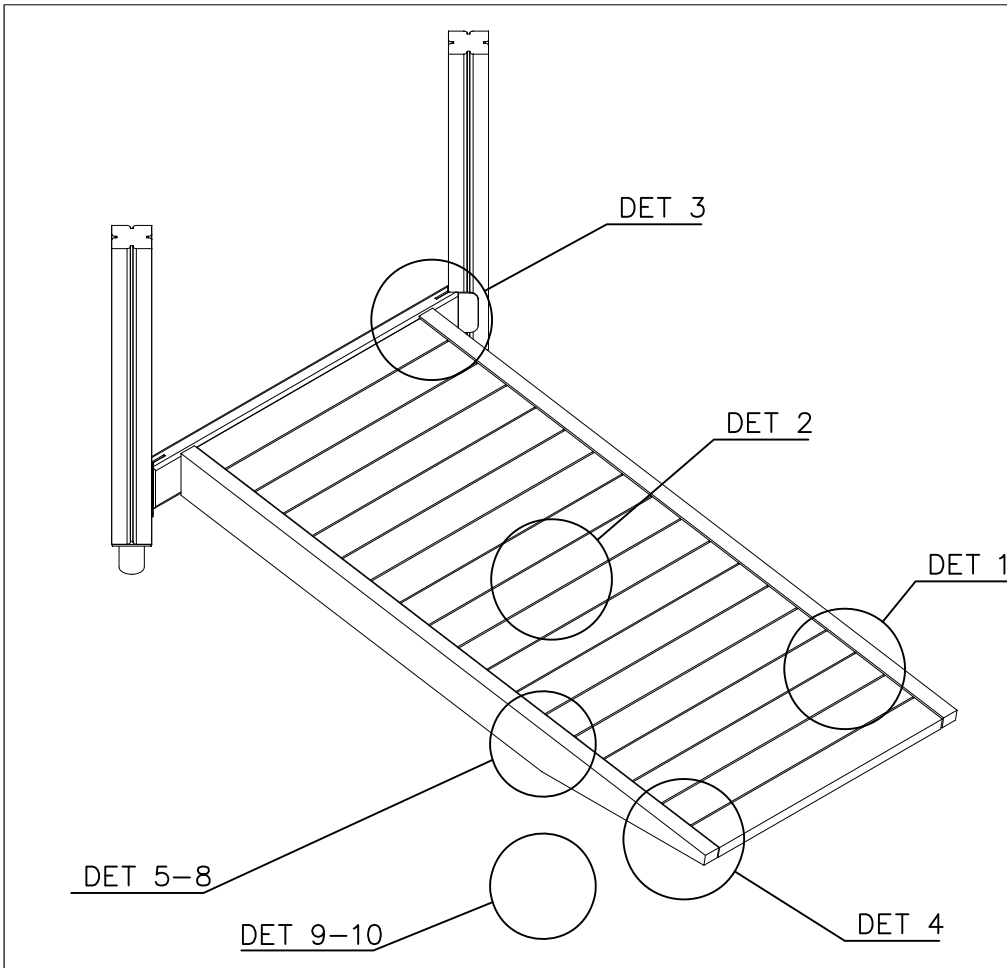

DET 4

DET 5

NOTE:
TWO END GAPS 55mm,
CENTER GAPS 35mm
HUOM:
KAKSI PÄÄTY RAKOA 55mm,
KESKI RAOT 35mm

LAPPSET® FASTENER KIT

707888

DATE: 16.3.2021

1(3)

① 980128  Ø7x40	PCS 4	② 900240  Ø8x70	PCS 12
③ 903093  Ø8x90	PCS 2	④ 906942 	PCS 2
⑤ 980101  Ø4,5x70	PCS 18	⑥ 980104  Ø5x90	PCS 4
	PCS		PCS
	PCS		PCS
○ 707862  32x45x1700	PCS 2		PCS
○ 707861  750x590	PCS 3	○ 707860  45x120x1785	PCS 2
○ 704341  	PCS 1	○ 704431  	PCS 1