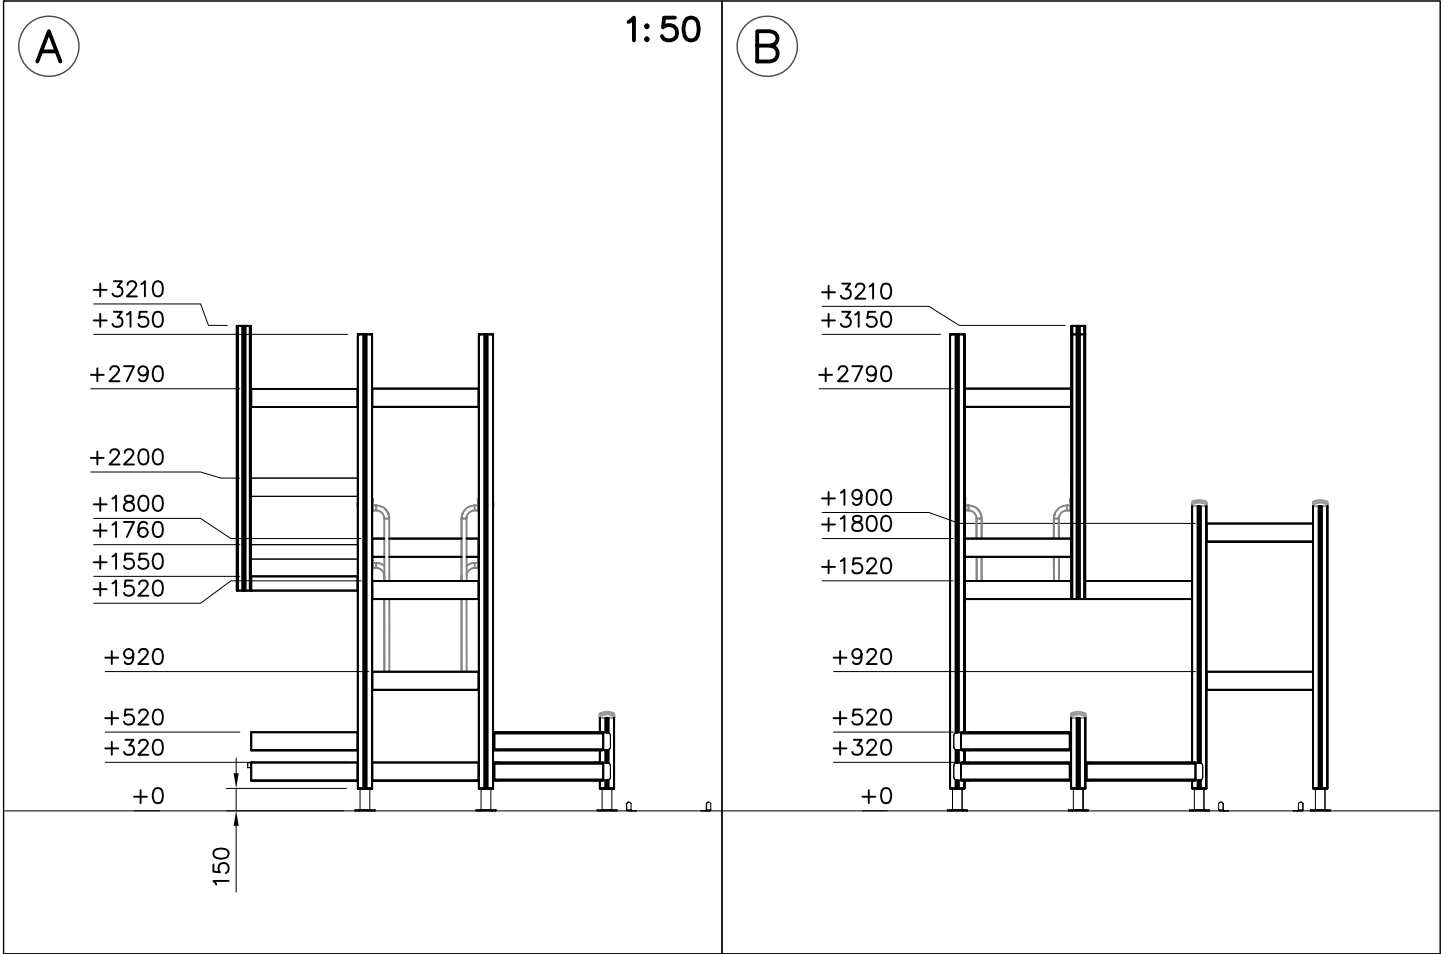

DATE: 13.4.2021

1:50