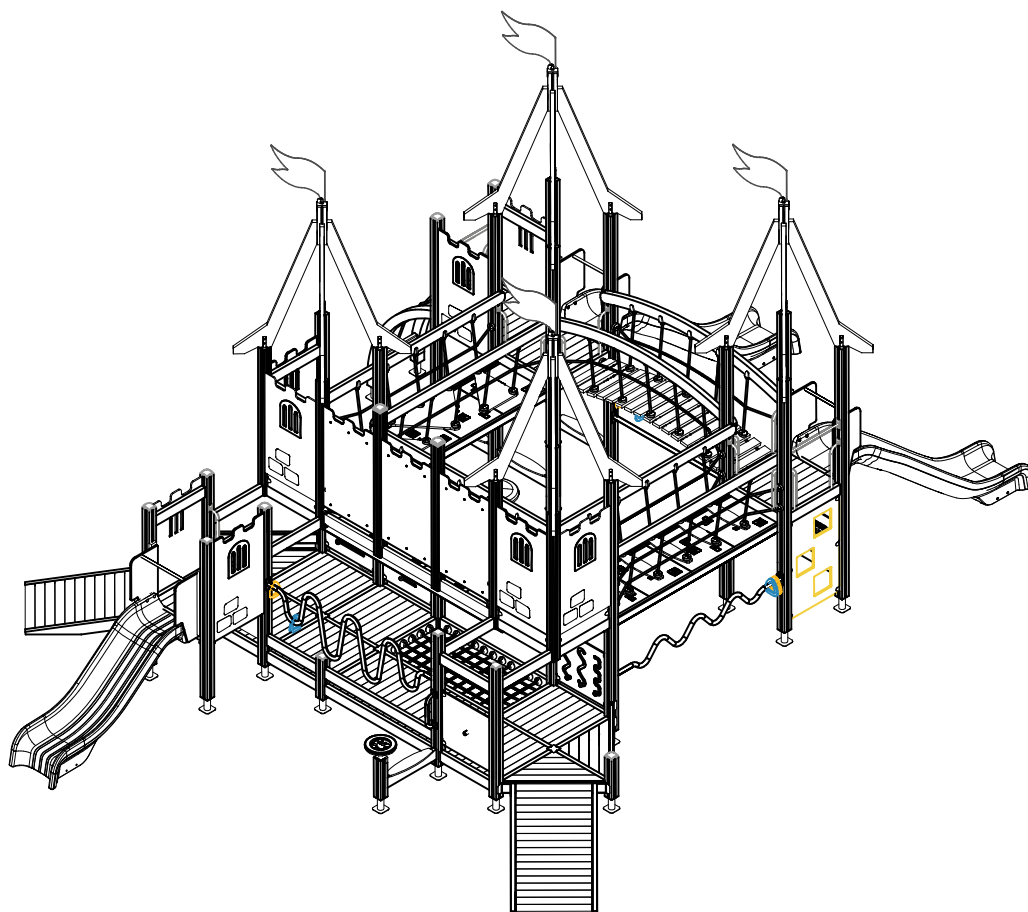

LAPPSET®

FINNO

ASENNUSOHJE
MONTERINGSANSVISNING
INSTALLATION INSTRUCTION
AUFBAUANLEITUNG
NOTICE D'INSTALLATION

DATE: 13.4.2021

Q81364

DATE: 13.4.2021

003894  4 	PCS	008985  4 32x714x714	PCS	008986  12 750x750	PCS	220038B  3	PCS	701665  1 45x95x555	PCS	702286  1 65x65	PCS
702339  1 118x78	PCS	703338  3 L 704 H 95	PCS	704341  2 	PCS	705369-701  3	PCS	705369-702  3	PCS	705369-706  1	PCS
705369-707  1	PCS	705705-701  1 10x640x702	PCS	706308-701  1 10x640x702	PCS	706308-702  1 10x640x702	PCS	706439-603  61 L 704	PCS	706441-603  2 93x93x1550	PCS
706443  24 32x45x702	PCS	706453  9 15x145x600	PCS	706461  1 15x400x703	PCS	706466-603  1 93x93x1025	PCS	706505  6 35x70x730	PCS	706507-702  1	PCS
706508  12 32x45x650	PCS	706510-603  6 45x120x1030	PCS	706511-603  4 93x93x1870	PCS	706512  3 70x120x704	PCS	706534  1 FASTENER KIT	PCS	706535  12 FASTENER KIT	PCS
706537  4	PCS	706538  6	PCS	706551  32	PCS	706558  1	PCS	706560-701  3 15x765x370	PCS	706561-701  3 15x765x370	PCS
706568-603  12 93x93x3000	PCS	706664-603  2 93x93x2540	PCS	706727-702  1 10x702x640	PCS	706744  1 15x145x380	PCS	706766-701  1	PCS	706778  1	PCS