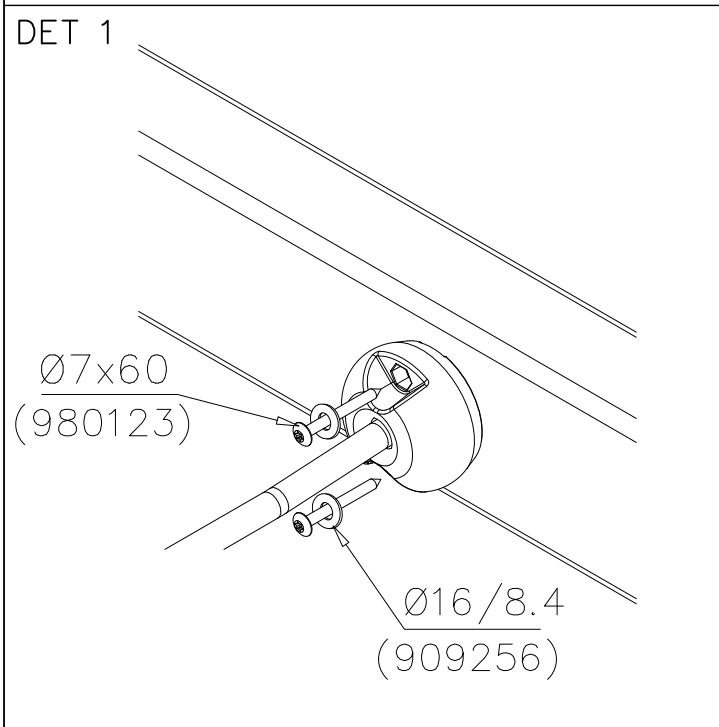

① 980123	PCS	② 909256	PCS
	64		64
Ø7x60		Ø16/8.4	
	PCS		PCS
	PCS	○ 707595	PCS
		755x1555	
	PCS		PCS
	PCS		PCS