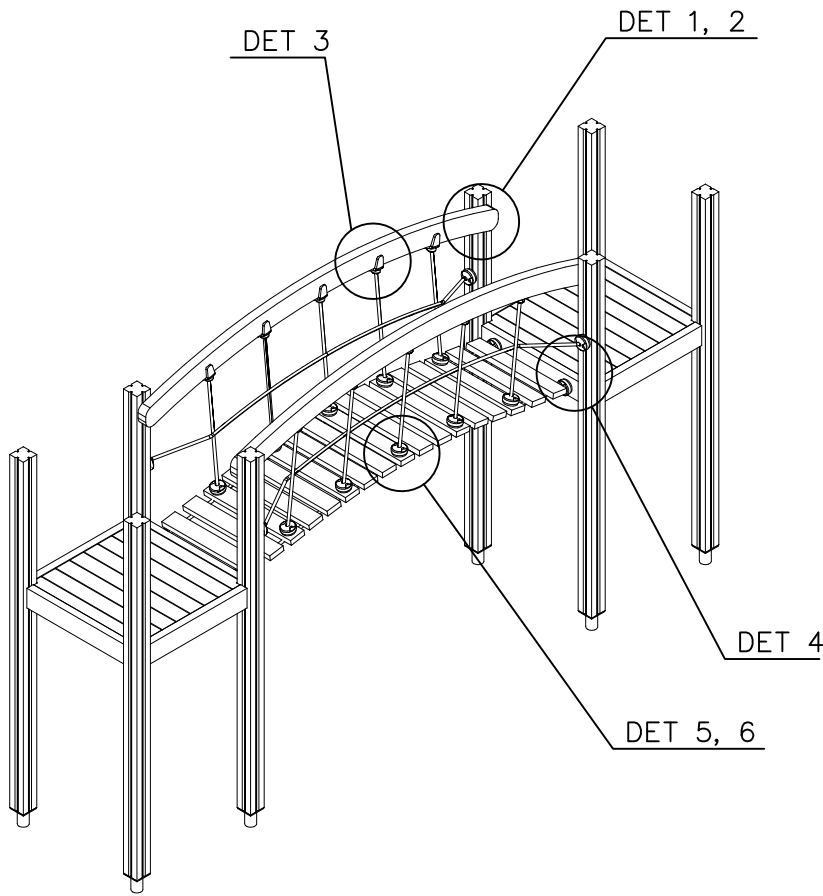

LAPPSET® FASTENER KIT

707876

DATE: 5.5.2016

1(2)

① 900240	PCS	② 905090	PCS
	16		4
Ø8x70		Ø45	

③ 905115	PCS	④ 909223	PCS
	4		4
Ø30		12x130	

⑤ 909256	PCS	⑥ 909633	PCS
	68		68
Ø16/8.4x1.6		M8	

⑦ 909867	PCS	⑧ 909876	PCS
	20		48
M8x70		M8x40	