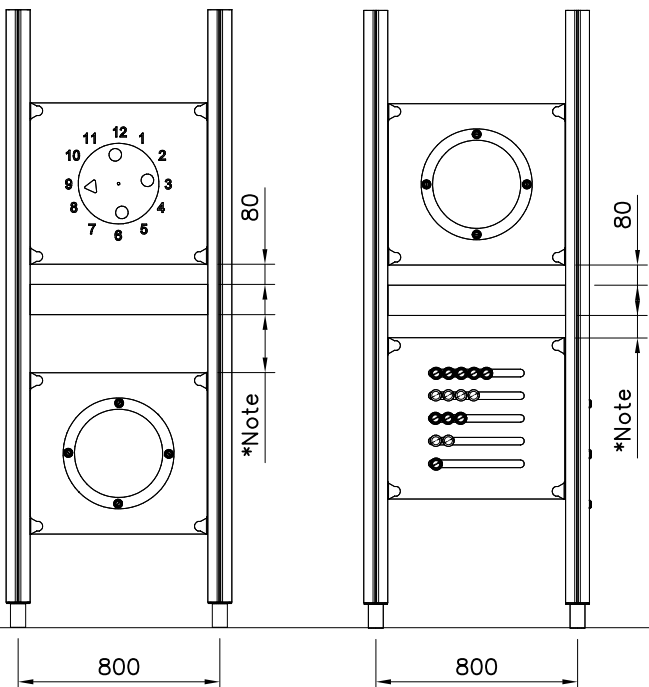

DET 1

DET 2

DET 3

① 903176	PCS	② 909850	PCS
	4		4
		M8x25	
③ 909256	PCS	④ 909633	PCS
	8		4
Ø16/8.4x1.6		M8	
⑤ 980123	PCS		PCS
	4		
Ø7x60			

*Note:

No gaps between:
8–25mm
89–230mm

COLOR OPTIONS

- 701 BLUE
- 702 YELLOW
- 703 LIME
- 704 DARK GRAY
- 705 LIGHT GRAY
- 706 RED
- 707 GREEN
- 708 FUXIA