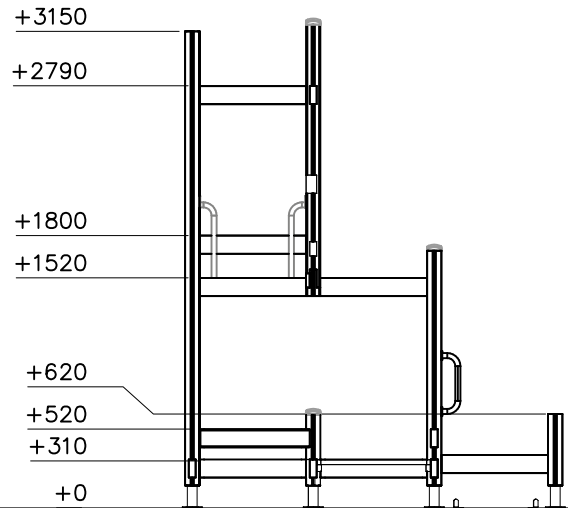

DATE: 13.4.2021

1:50

A

B

C

D