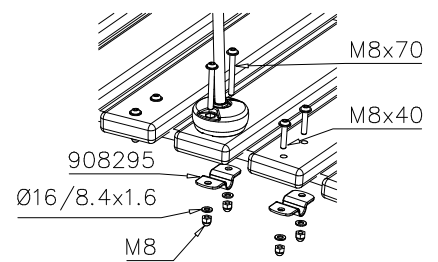

DET 4

DET 5

NOTE:
TWO END GAPS 55mm,
CENTER GAPS 35mm
HUOM:
KAKSI PÄÄTY RAKOA 55mm,
KESKI RAOT 35mm

LAPPSET® FASTENER KIT

707888

DATE: 16.3.2021

1(3)

① 980128  Ø7x40	PCS 4	② 900240  Ø8x70	PCS 12
③ 903093  Ø8x90	PCS 2	④ 906942 	PCS 2
⑤ 980101  Ø4,5x70	PCS 18	⑥ 980104  Ø5x90	PCS 4
	PCS		PCS
	PCS		PCS
○ 707862  32x45x1700	PCS 2		PCS
○ 707861  750x590	PCS 3	○ 707860  45x120x1785	PCS 2
○ 704341  	PCS 1	○ 704431  	PCS 1