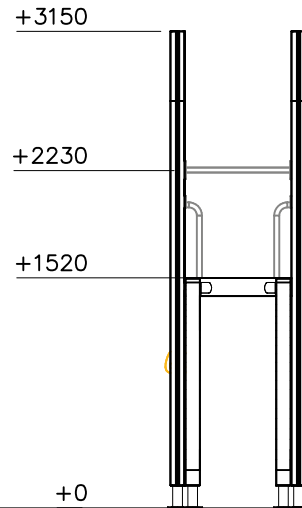

DATE: 13.4.2021

1:50

A

B

C

D