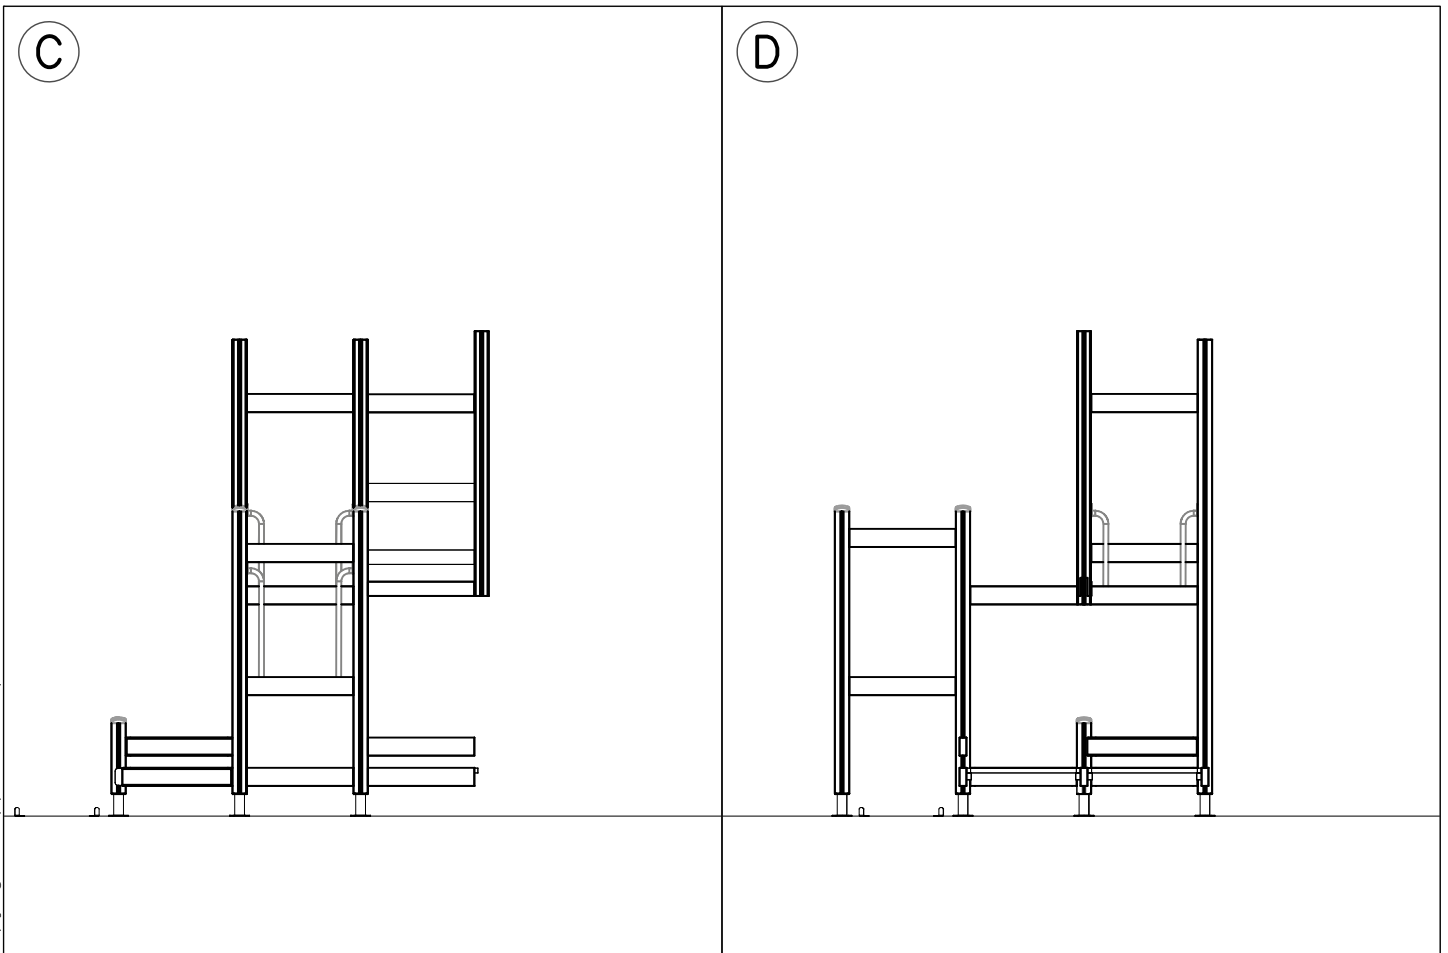

DATE: 13.4.2021

1:50