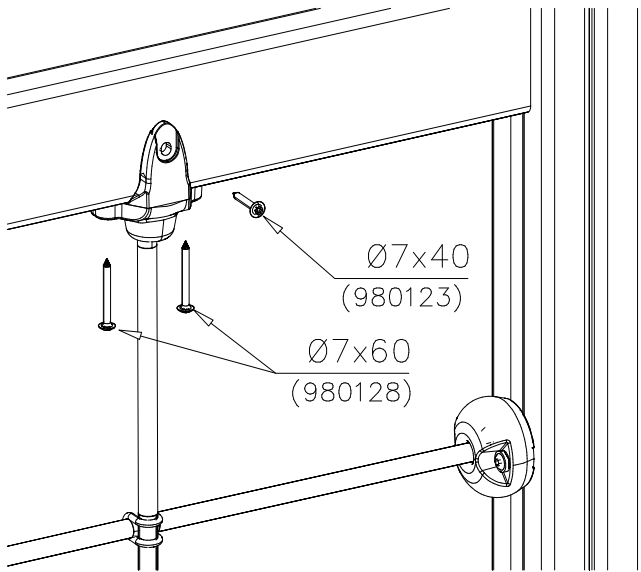

DET 1

DET 2

**Tuotekyltti tulee tuotteen mukana yhdellä seuraavista tavoista:**

**1) Metallinen tuotekyltti ja kiinnitysruuvit**

- Kiinnitä tuotekyltti ruuveilla tolppaan noin 2 metrin korkeuteen kuvan 1 mukaisesti.