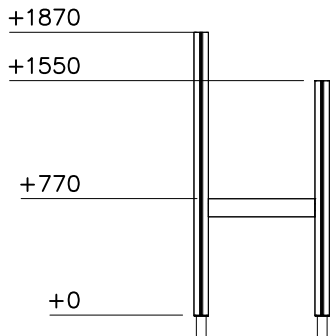

DATE: 2.11.2017

1:50

(A)

(B)