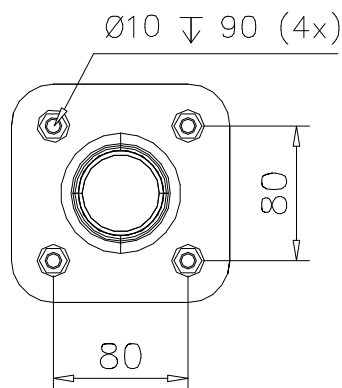

1:50

(A)

(B)

(C)

(D)

① 008986	PCS	② 706443	PCS
	1		2
750x750		32x45x702	
③ 900240	PCS	④ 980101	PCS
	6		8
Ø8x70		Ø4.5x70	
	PCS		PCS
	PCS		PCS
	PCS		PCS

DET 1

DET 2

Naulanauha kannatinlistan puolelle.  
Nail list to the bottom.

DET 3

DET 1, 2, 3

① 909531	PCS	① 909513	PCS
	1		1
		60°	
① 909514	PCS	① 902056	PCS
	1		1
		75°	57°
① 902062	PCS		PCS
	1		
		70°	
	PCS		PCS
	PCS		PCS
② 909628	PCS		PCS
	4		
M10x100			

DET 1

M10x100

DET 2

DET 3