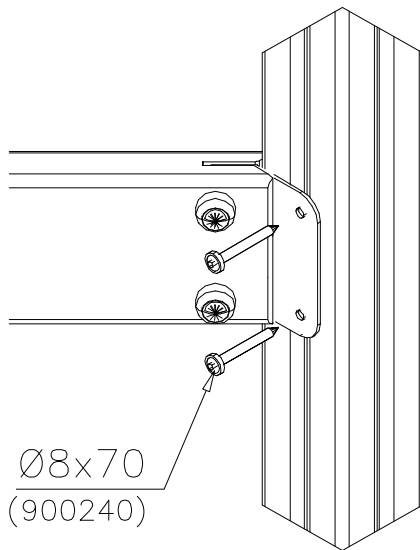

BOOM OPTIONS		
706510	706510-602	DARK BROWN
	706510-603	LIGHT BROWN
	706510-604	LIGHT GRAY
45x120x1030		

DET 1

DET 2 M8x60
(909866)

DET 3

① 900240	PCS	② 900342	PCS
	4		2
Ø8x70		M8x16	
③ 901900	PCS	④ 901939	PCS
	2		1
20.5x36.2x56		M12x70	
⑤ 909850	PCS	⑥ 980150	PCS
	1		1
M8x25		M8	
⑦ 901182	PCS	⑧ 901902	PCS
	1		2
Ø11/M8x40		30.7x60.9x100	
	PCS		PCS
	PCS		PCS
○ 907829	PCS	○ 907698	PCS
	1		1
Ø33,7x1454		Ø33,7x2054	
○ 907817	PCS	○ 907695	PCS
	1		1
Ø33,7x2554			