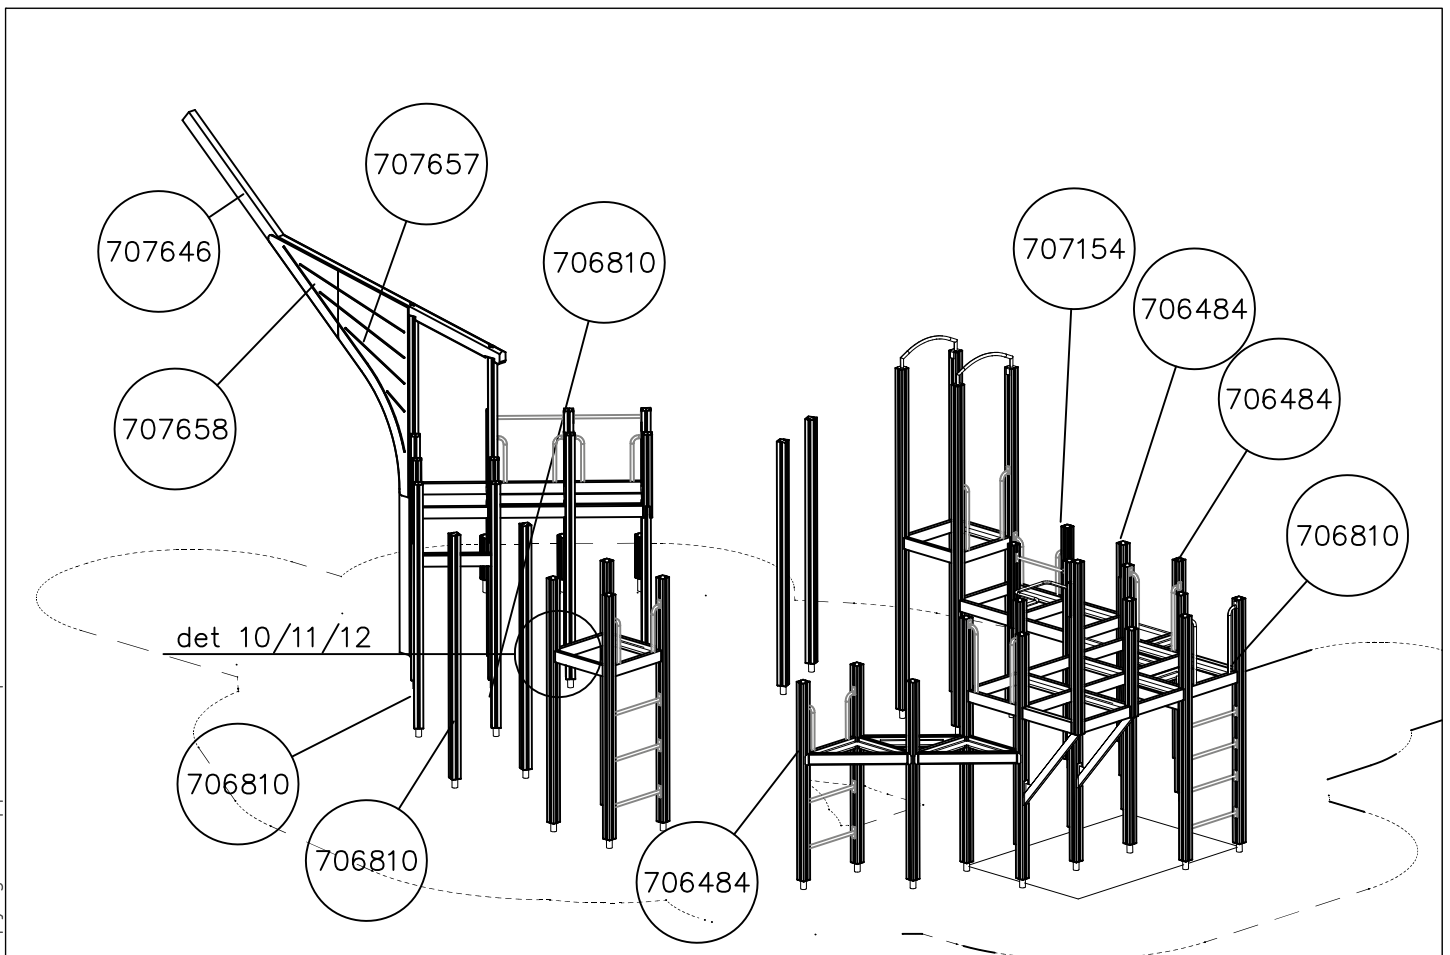

DATE: 27.3.2023

905138 GRAY	PCS 38	905139 69x69x20	PCS 3	905196 GRAY	PCS 38	905197 147x147x56.5	PCS 3	905879 	PCS 1	907688-216 40x765x114	PCS 8
907694-216 L 704	PCS 12	907695-216 	PCS 1	907701-216 	PCS 10	907817-216 L 2554	PCS 1	908251 1100x1100x215	PCS 1	908330-216 	PCS 2
908360-216 SUPPORT	PCS 2	909511 90x90x650	PCS 40	909519 50x380x380	PCS 41	980114 Ø4x20	PCS 8	980128 Ø7x40	PCS 20	980131 Ø6x60	PCS 164
	PCS		PCS		PCS		PCS		PCS		PCS
	PCS		PCS		PCS		PCS		PCS		PCS
	PCS		PCS		PCS		PCS		PCS		PCS
	PCS		PCS		PCS		PCS		PCS		PCS

- EN/AS Impact Area 118.2 m²
- Falling Space 134 m²
 Max Falling Height 0000 mm
- Grid size = 1000 mm

- EN/AS Impact Area 118.2 m²
- - - Falling Space 134 m²
Max Falling Height 0000 mm

<p>DET 1</p> 	<p>DET 2</p> 	<p>DET 3</p> 	<p>DET 4</p> 
<p>DET 5</p> 	<p>DET 6</p> 	<p>DET 7</p> 	<p>DET 8</p> 
<p>DET 9</p> 	<p>DET 10</p> 	<p>DET 11</p> 	<p>DET 12</p> 
<p>DET 13</p> 			