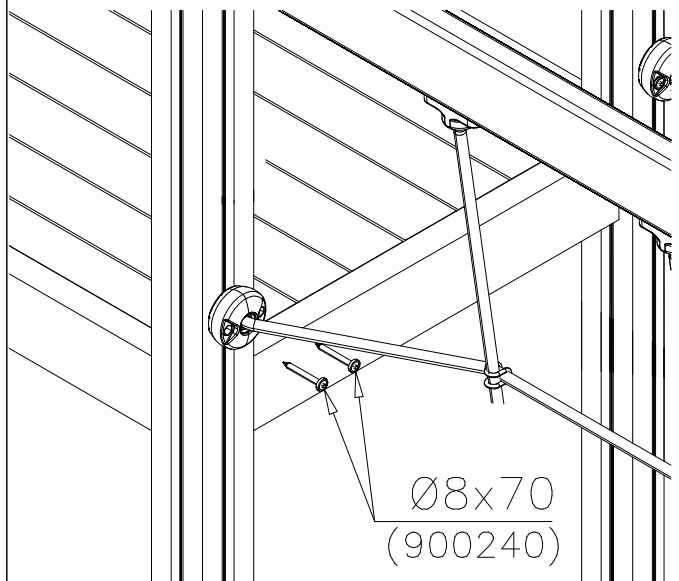

DET 1

DET 2

DET 3

DET 4

DET 5

NET OPTIONS			
707525	707528	-301	BLUE
		-302	RED
		-303	BEIGE
		-304	GRAY
		-305	BLACK
RAILING OPTIONS			
707520	707521	-602	DARK BROWN
		-603	LIGHT BROWN
		-604	LIGHT GRAY
		-605	DARK GRAY
		-606	GRAY
		-607	RED
		-608	BLUE
		-609	GREEN
		-610	YELLOW
		-611	LIME
		-612	FUXIA
PLATE OPTIONS			
707522		-704	DARK GRAY
			
BOOM OPTIONS			
707518	707519	-602	DARK BROWN
		-603	LIGHT BROWN
		-604	LIGHT GRAY