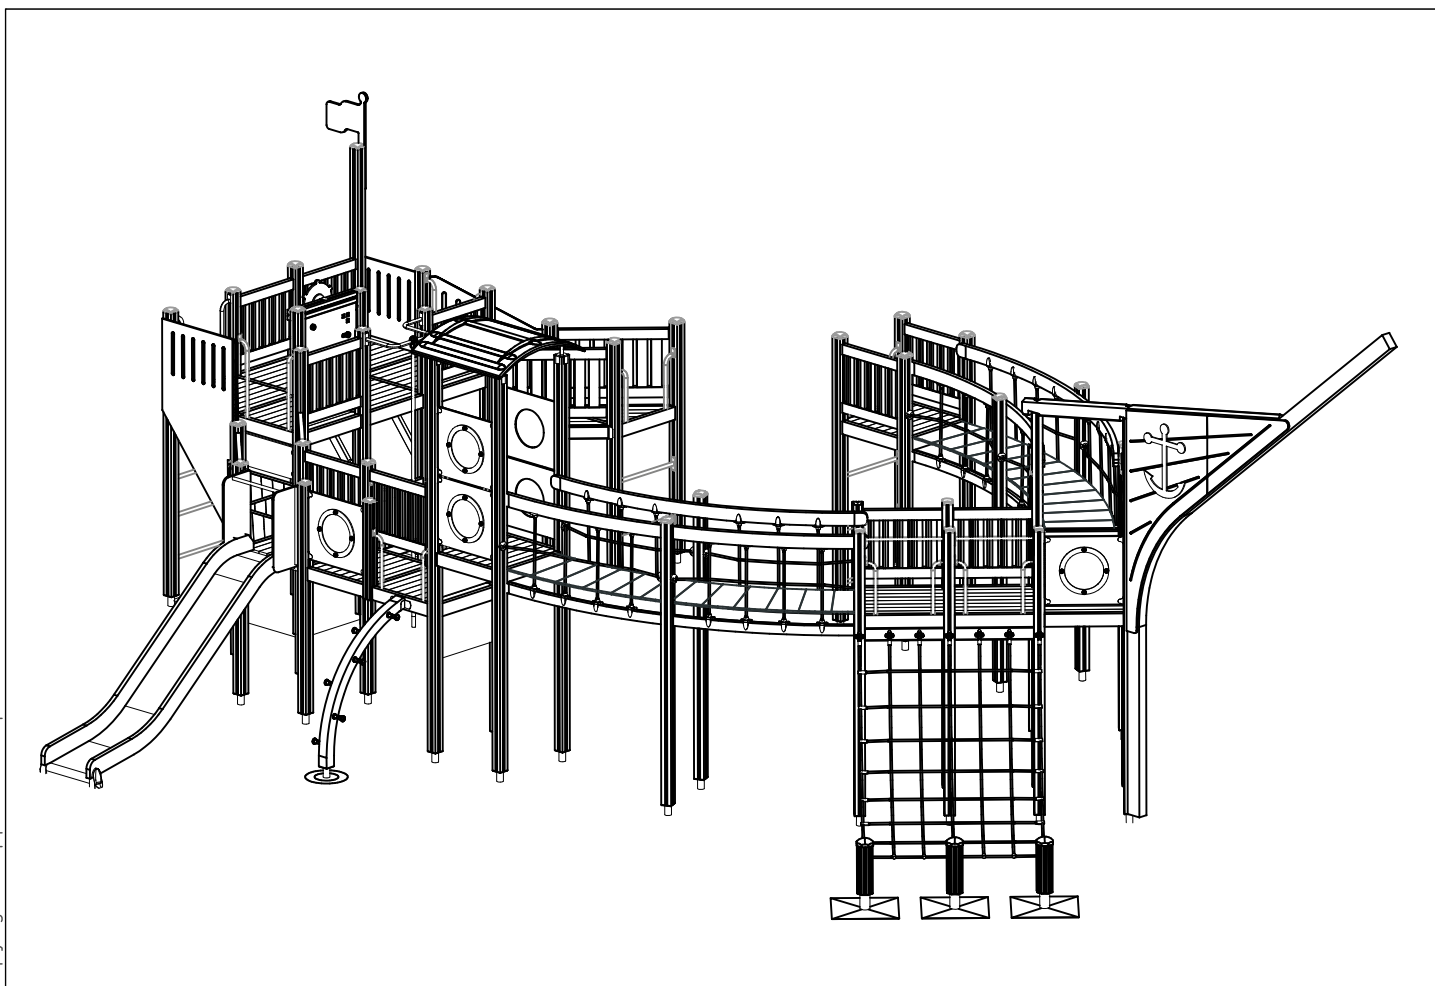

LAPPSET®

NEW FINNO

ASENNUSOHJE
MONTERINGSANSVISNING
INSTALLATION INSTRUCTION
AUFBAUANLEITUNG
NOTICE D'INSTALLATION

DATE: 19.11.2020

Q31150

Copyright Lappset Group Ltd

DATE: 27.3.2023

008985  32x714x714	PCS 6	008986  750x750	PCS 14	702286  65x65	PCS 1	702339  118x78	PCS 1	704868-607  12x503x687	PCS 2	705705-701  10x640x702	PCS 1
706371-701  15x345x750	PCS 2	706439-602  L 704	PCS 46	706443  32x45x702	PCS 28	706450-602  600x381x2685	PCS 1	706461  15x400x703	PCS 1	706475-602  1387x1020x325	PCS 1
706484-602  93x93x2150	PCS 8	706505  35x70x730	PCS 2	706508  32x45x650	PCS 18	706510-602  45x120x1030	PCS 6	706511-602  93x93x1870	PCS 1	706512-602  70x120x704	PCS 2
706531  FASTENER KIT	PCS 41	706533  FASTENER KIT	PCS 1	706534  FASTENER KIT	PCS 4	706535  FASTENER KIT	PCS 14	706537  FASTENER KIT	PCS 6	706538  FASTENER KIT	PCS 6
706541  FASTENER KIT	PCS 1	706542  FASTENER KIT	PCS 1	706607  FASTENER KIT	PCS 1	706746-608  45x640x701	PCS 17	706748  FASTENER KIT	PCS 17	706788-602  93x93x3700	PCS 4
706790-602  93x93x3500	PCS 1	706810-602  93x93x2650	PCS 25	706894-602  L 950	PCS 1	706997-608  45x640x984	PCS 4	706999  FASTENER KIT	PCS 4	707133  10x80x745	PCS 1
707154-602  93x93x900	PCS 5	707320-702  FASTENER KIT	PCS 1	707333  FASTENER KIT	PCS 1	707340  15x300x702	PCS 3	707374-602  L 1504	PCS 4	707449  FASTENER KIT	PCS 1