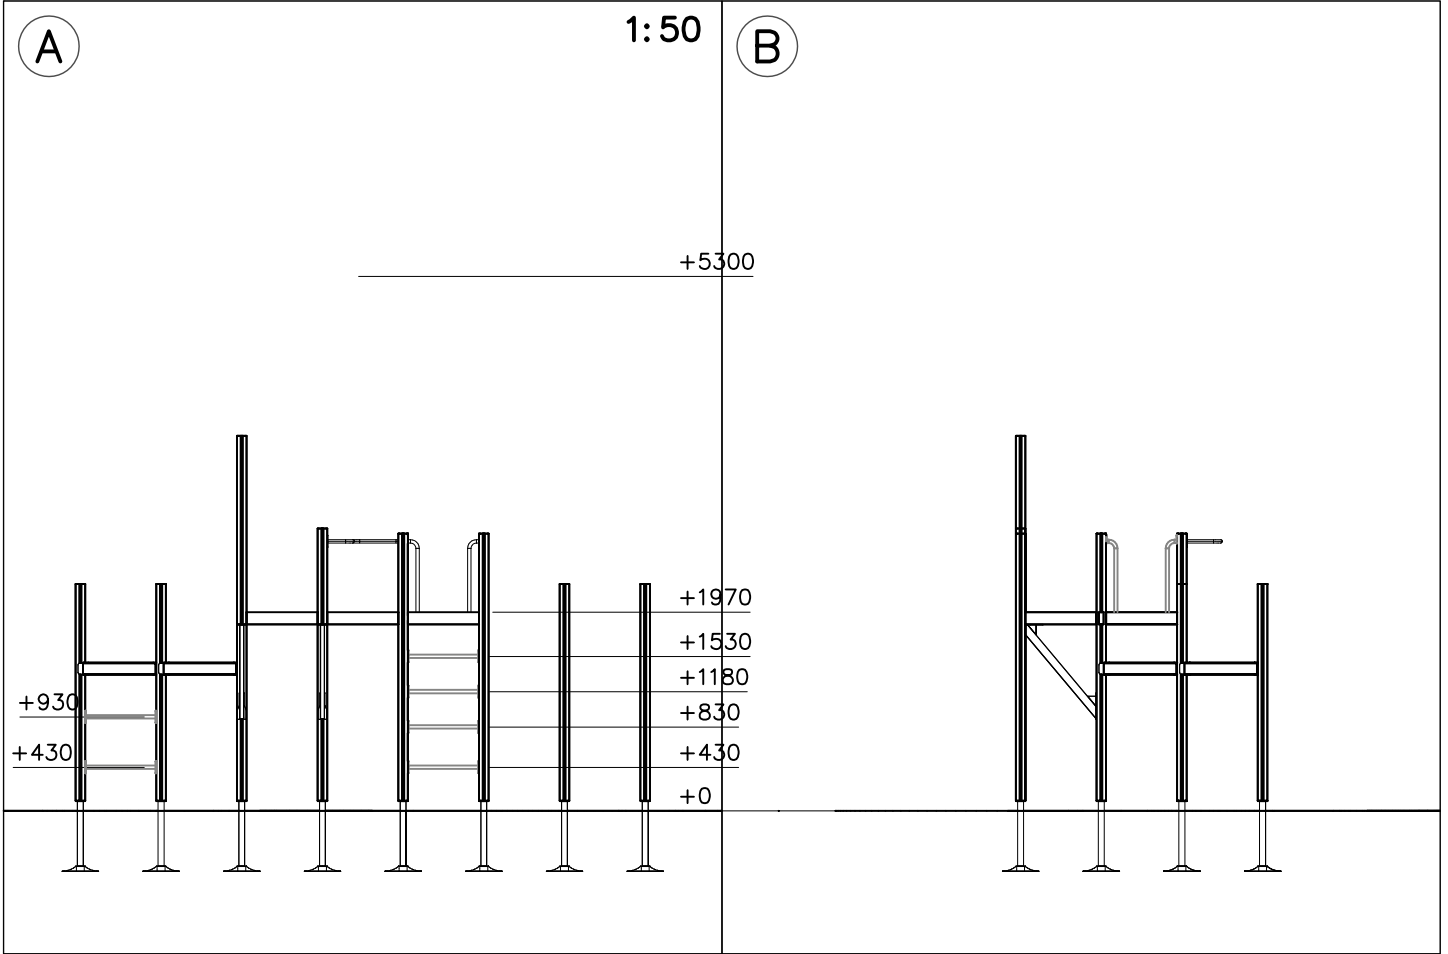

DATE: 19.11.2020

1:50