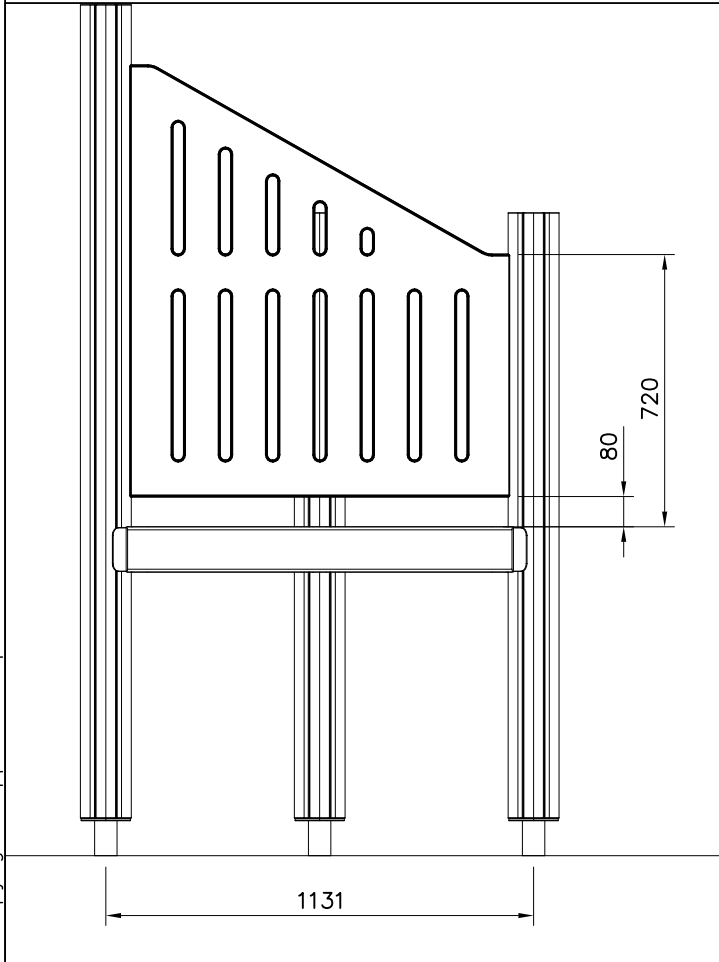

<p>DET 1</p>  <p>8x45 Ø16/8.4</p>	<p>DET 2</p>  <p>Ø24/8.4 M8 905103</p>	<p>DET 3</p>  <p>8x70 905083 8x60</p>
<p>DET 4</p>  <p>200 8x90</p>	<p>DET 5</p>	
<p>DEEP MOUNTING OPTION</p>	 <p>Concrete 500x500x200 150 600 S</p>	 <p>M10 905104 903112</p>

DET 1

① 980123	PCS		PCS
	13		
Ø7x60			
	PCS		PCS
	PCS		PCS
○ 707746	PCS		PCS
	1		
	PCS		PCS

DET 1

Ø7x60

WALL OPTIONS	
707744	707744-701 BLUE
 10x1003x1140	

DET 1

DET 2

DET 3