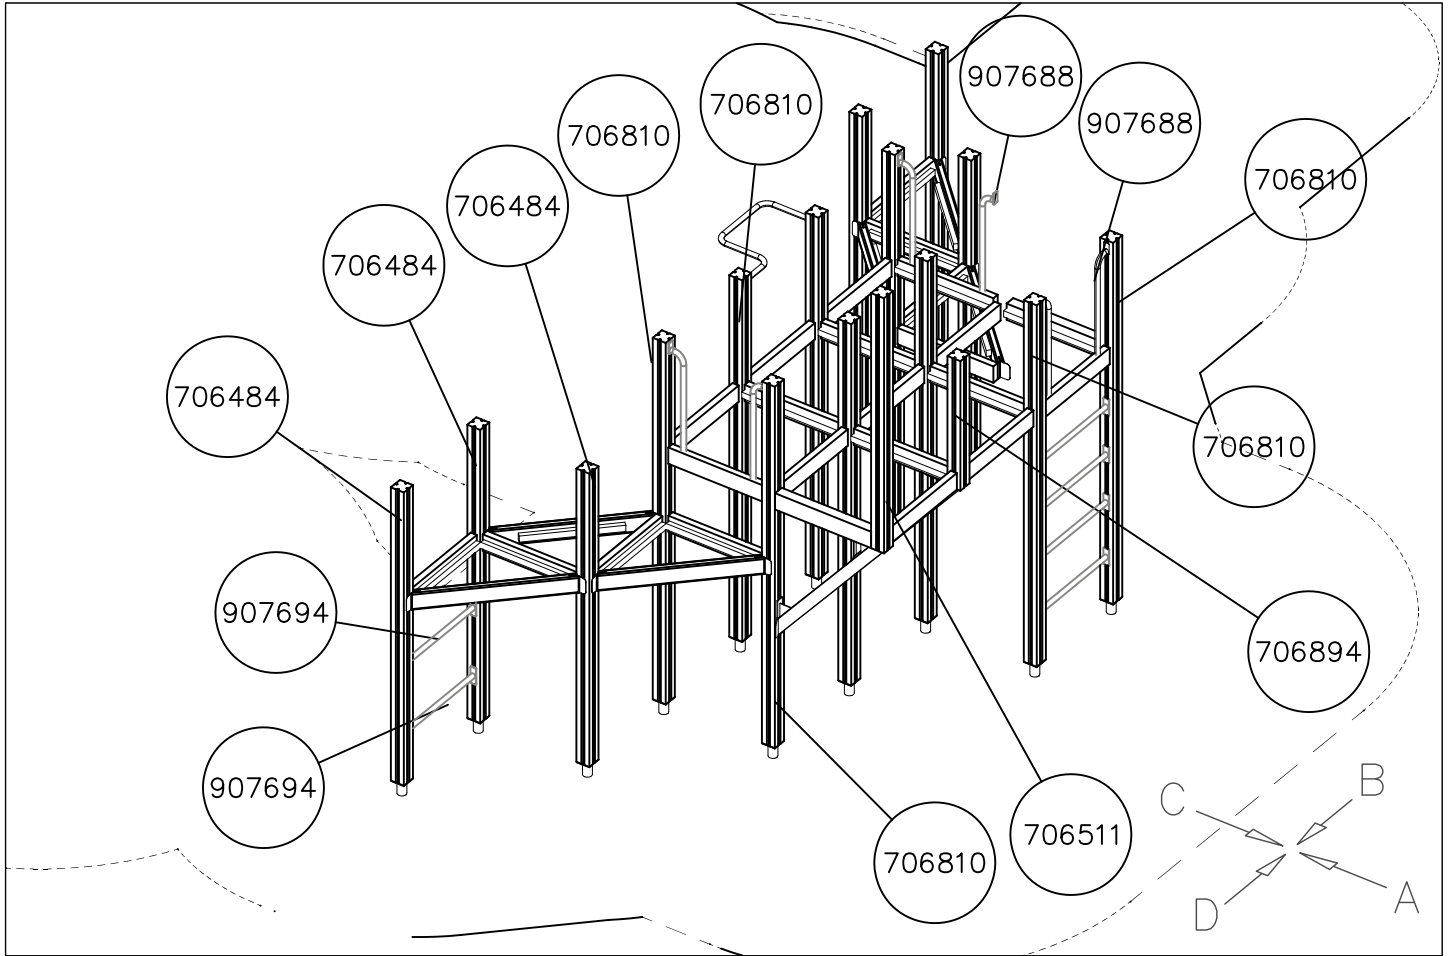

DATE: 19.11.2020