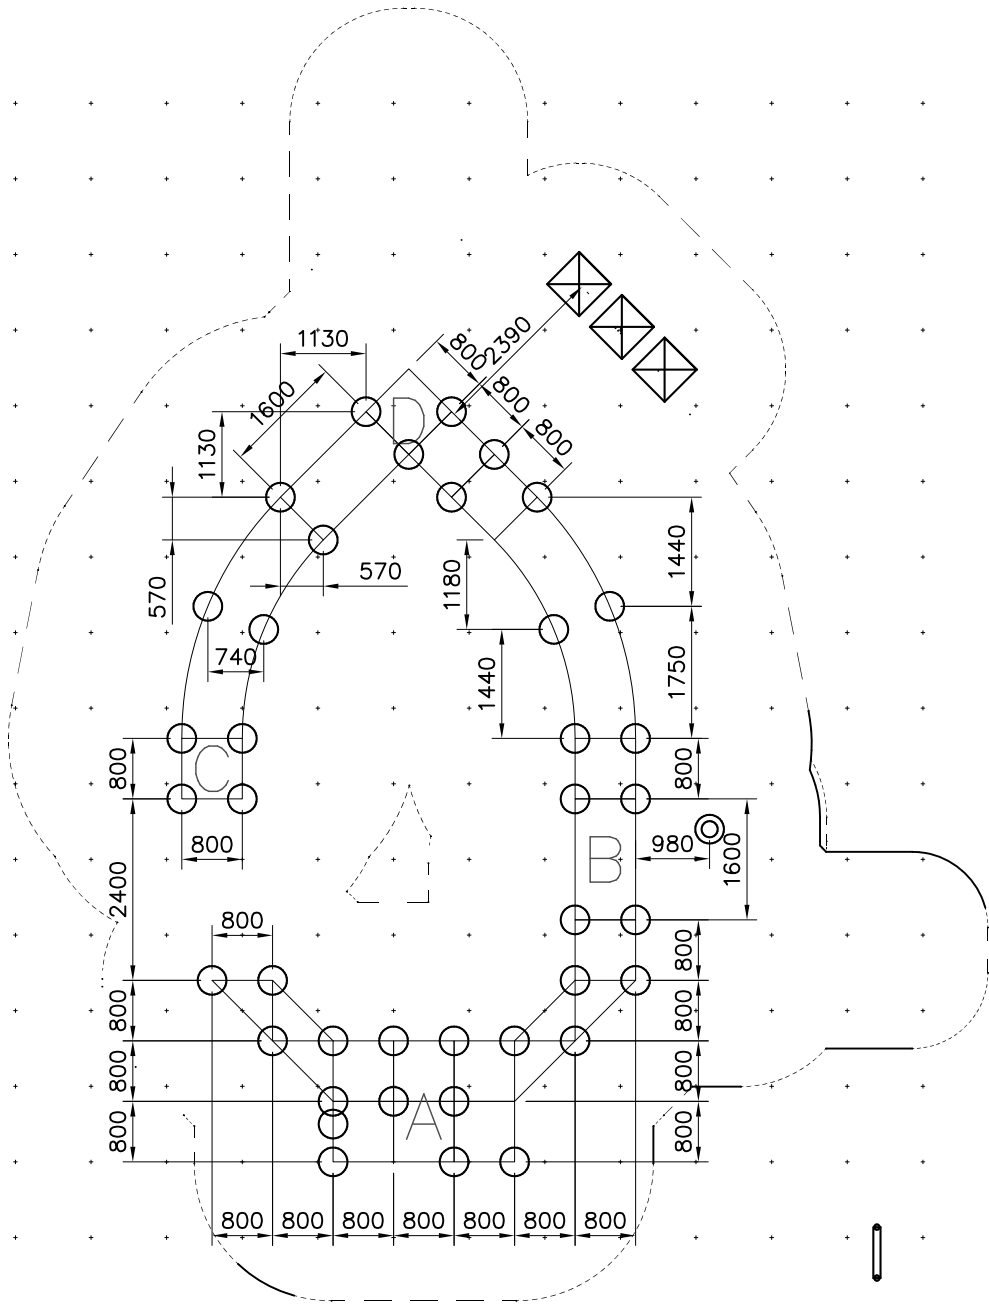

- —— EN/AS Impact Area 118.2 m²
- ----- Falling Space 134 m²
  Max Falling Height 0000 mm
- Grid size = 1000 mm