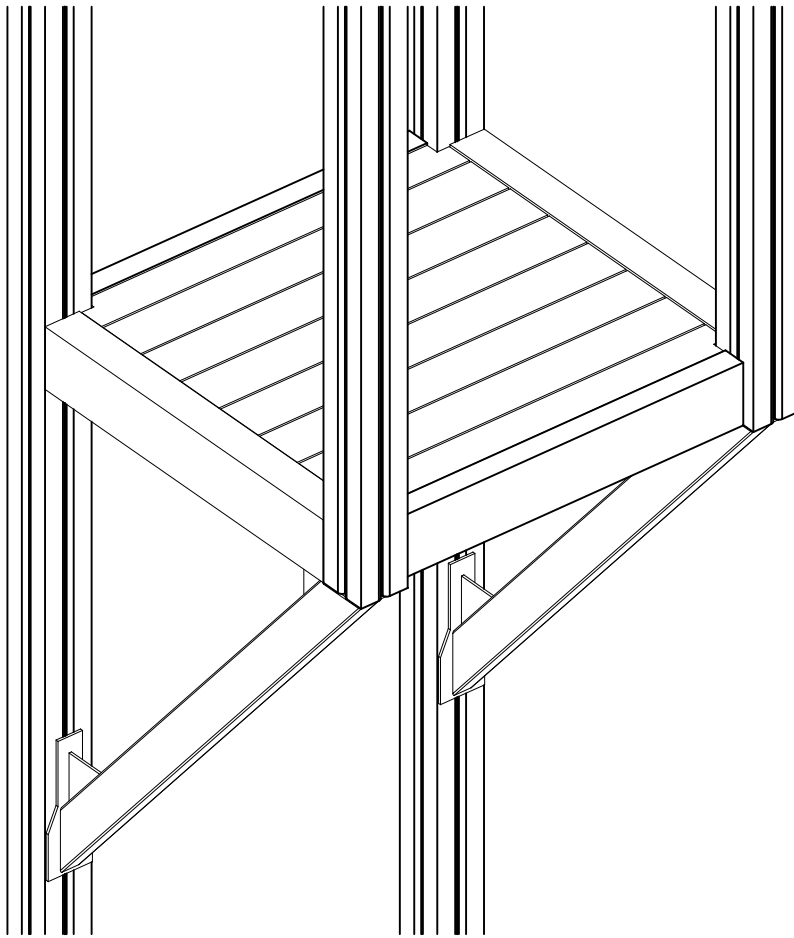

① 900240	PCS	④ 909256	PCS
	6		6
Ø8x70		Ø16/8.4	
	PCS		PCS
	PCS		PCS
	PCS		PCS
○ 908360	PCS		PCS
	1		
SUPPORT			
	PCS		PCS
	PCS		PCS
	PCS		PCS