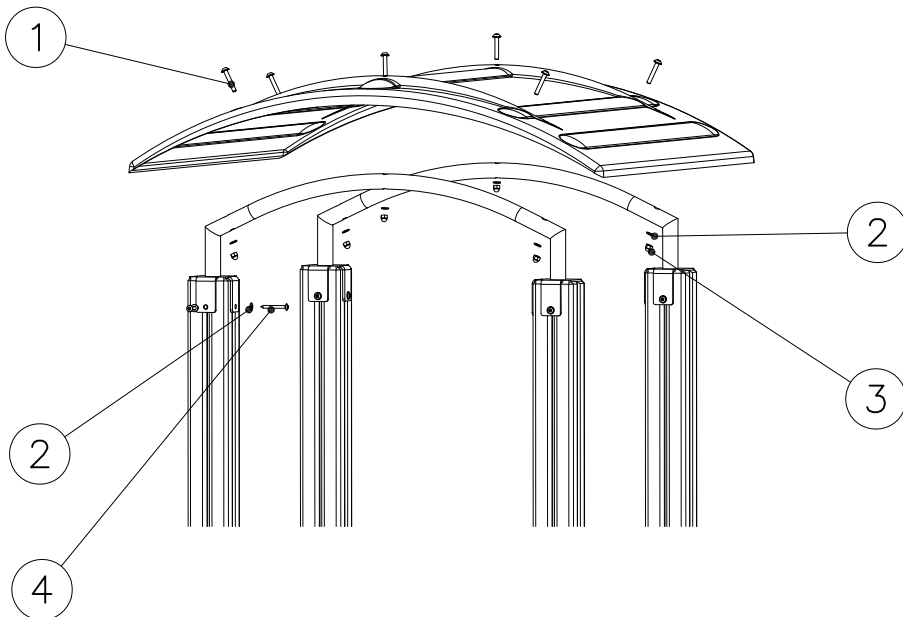

DET 2

① 980123	PCS	② 909256	PCS
	64		64
Ø7x60		Ø16/8.4	
	PCS		PCS
	PCS	○ 707595	PCS
			
		755x1555	
	PCS		PCS
	PCS		PCS

①	909868	PCS	②	909256	PCS
		6			14
					
	M8x50			Ø16/8.4	
③	909633	PCS	④	980123	PCS
		6			8
					
	M8			Ø7x60	
		PCS			PCS
		PCS			PCS
○	908330	PCS	○	908251	PCS
		2			1
					
				1100x1100x215	
		PCS			PCS
		PCS			PCS
		PCS			PCS

Tuotekyltti tulee tuotteen mukana yhdellä seuraavista tavoista:

1) Metallinen tuotekyltti ja kiinnitysruuvit

- Kiinnitä tuotekyltti ruuveilla tolppaan noin 2 metrin korkeuteen kuvan 1 mukaisesti.

2) Tuotekylttitarra