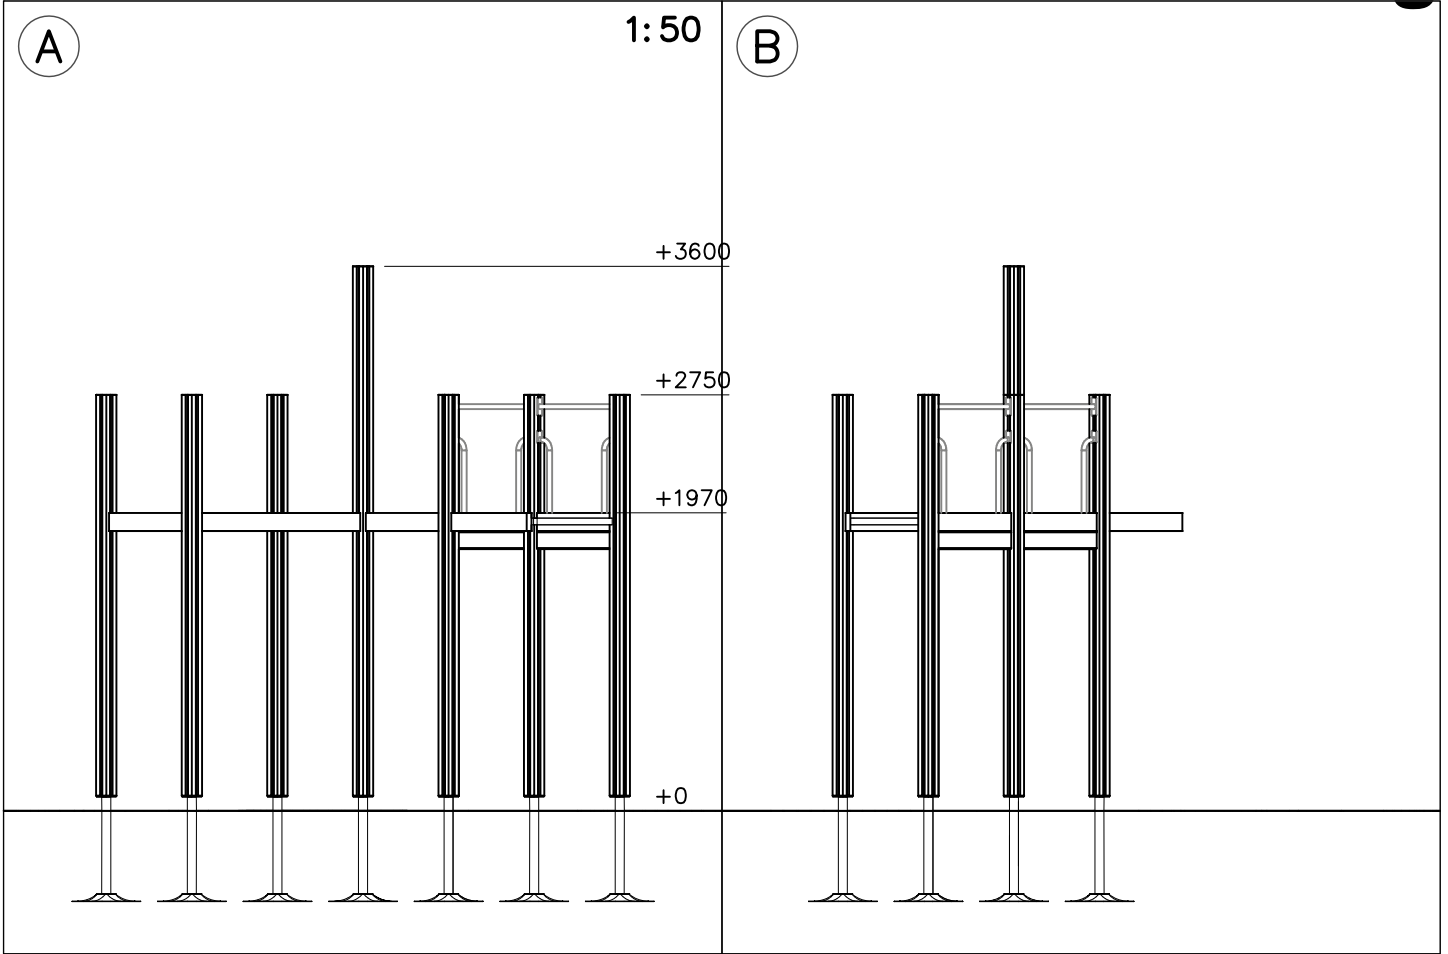

DATE: 19.11.2020

1:50