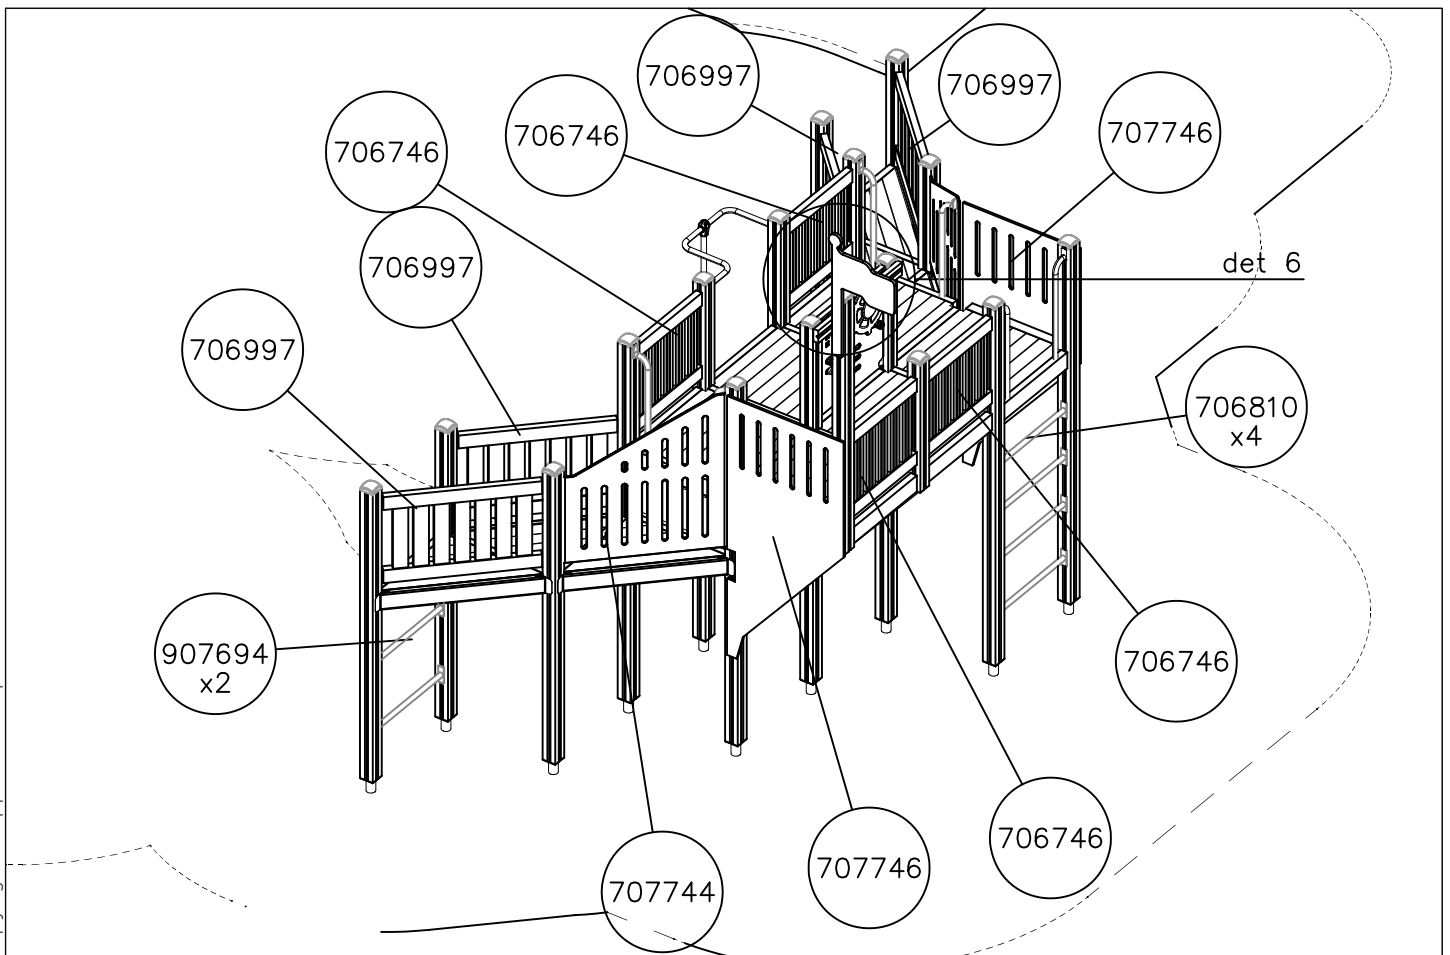

DATE: 19.11.2020