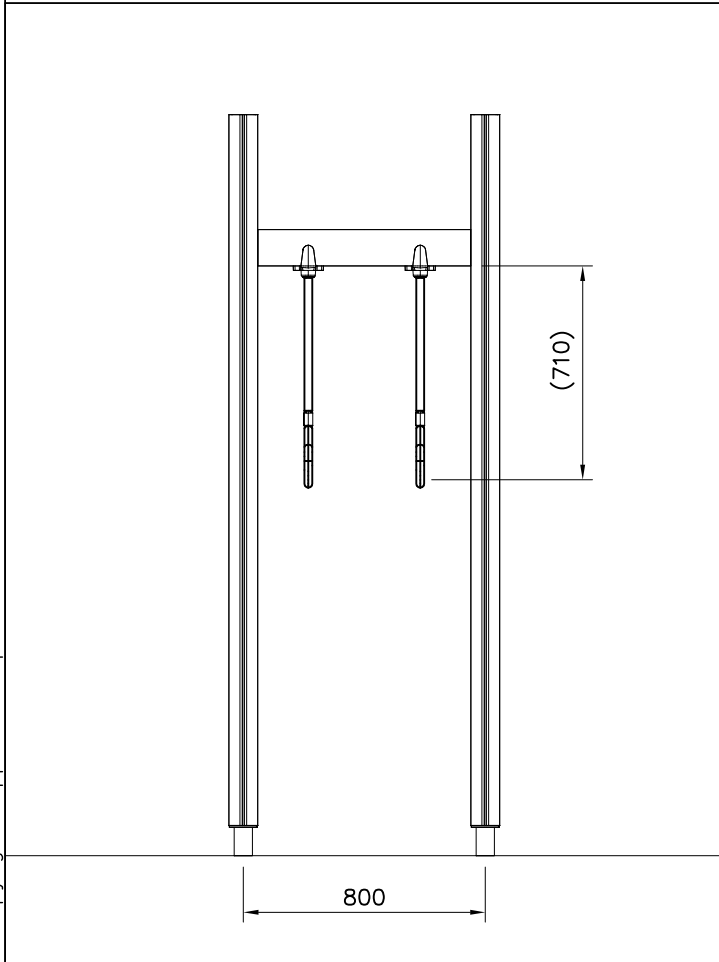

DET 1

DET 2

DET 3

① 706475	PCS	② 980128	PCS
	1		6
		Ø7x40	
③ 909256	PCS		PCS
	6		
		Ø16/8.4	
	PCS		PCS
	PCS		PCS

OPTIONS		
706475	706475-602	DARK BROWN
	706475-603	LIGHT BROWN
	706475-604	LIGHT GRAY

RINGS OPTIONS		
706735	706735-301	BLUE
	706735-302	RED
	706735-303	BEIGE
	706735-304	GRAY
	706735-305	BLACK
	706735-306	YELLOW