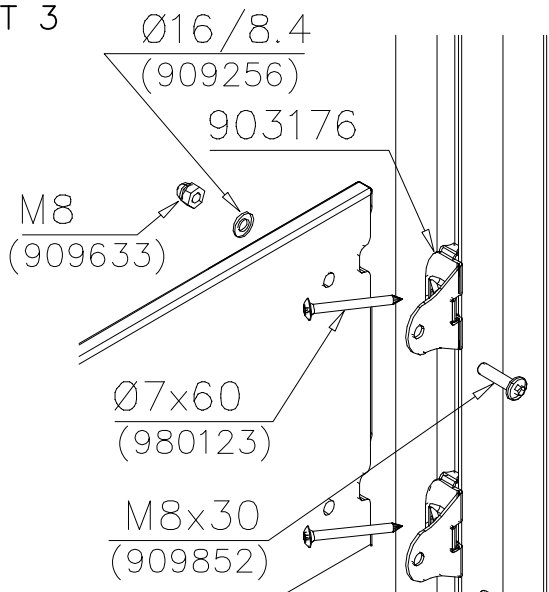

DET 1

DET 2

DET 3

① 706475	PCS	② 980128	PCS
	1		6
		Ø7x40	
③ 909256	PCS		PCS
	6		
		Ø16/8.4	
	PCS		PCS
	PCS		PCS

OPTIONS		
706475	706475-602	DARK BROWN
	706475-603	LIGHT BROWN
	706475-604	LIGHT GRAY

RINGS OPTIONS		
706735	706735-301	BLUE
	706735-302	RED
	706735-303	BEIGE
	706735-304	GRAY
	706735-305	BLACK
	706735-306	YELLOW