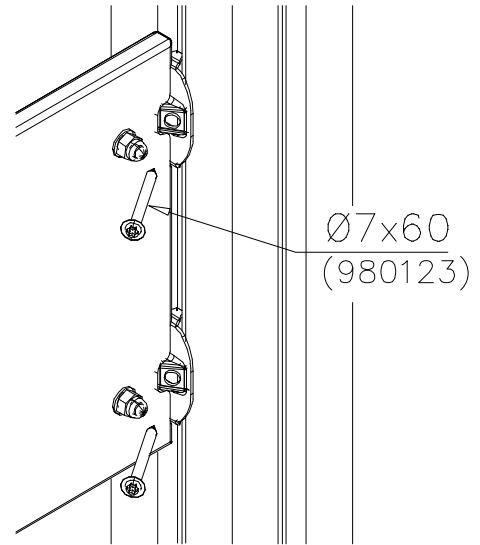

DET 1

DET 2

DET 3

① 706475	PCS	② 980128	PCS
	1		6
		Ø7x40	
③ 909256	PCS		PCS
	6		
		Ø16/8.4	
	PCS		PCS
	PCS		PCS

OPTIONS		
706475	706475-602	DARK BROWN
	706475-603	LIGHT BROWN
	706475-604	LIGHT GRAY

RINGS OPTIONS		
706735	706735-301	BLUE
	706735-302	RED
	706735-303	BEIGE
	706735-304	GRAY
	706735-305	BLACK
	706735-306	YELLOW