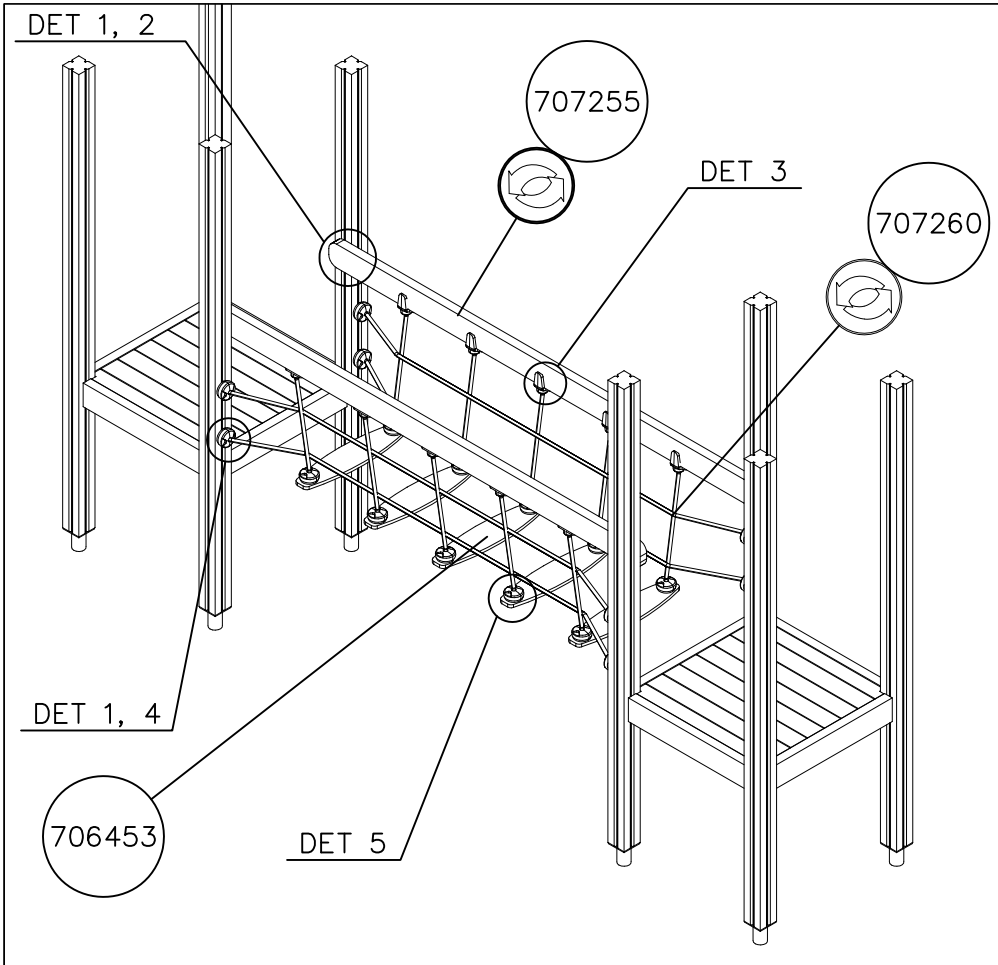

DET 1

DET 2

DET 3

① 706475	PCS	② 980128	PCS
	1		6
		Ø7x40	
③ 909256	PCS		PCS
	6		
		Ø16/8.4	
	PCS		PCS
	PCS		PCS

OPTIONS		
706475	706475-602	DARK BROWN
	706475-603	LIGHT BROWN
	706475-604	LIGHT GRAY

RINGS OPTIONS		
706735	706735-301	BLUE
	706735-302	RED
	706735-303	BEIGE
	706735-304	GRAY
	706735-305	BLACK
	706735-306	YELLOW