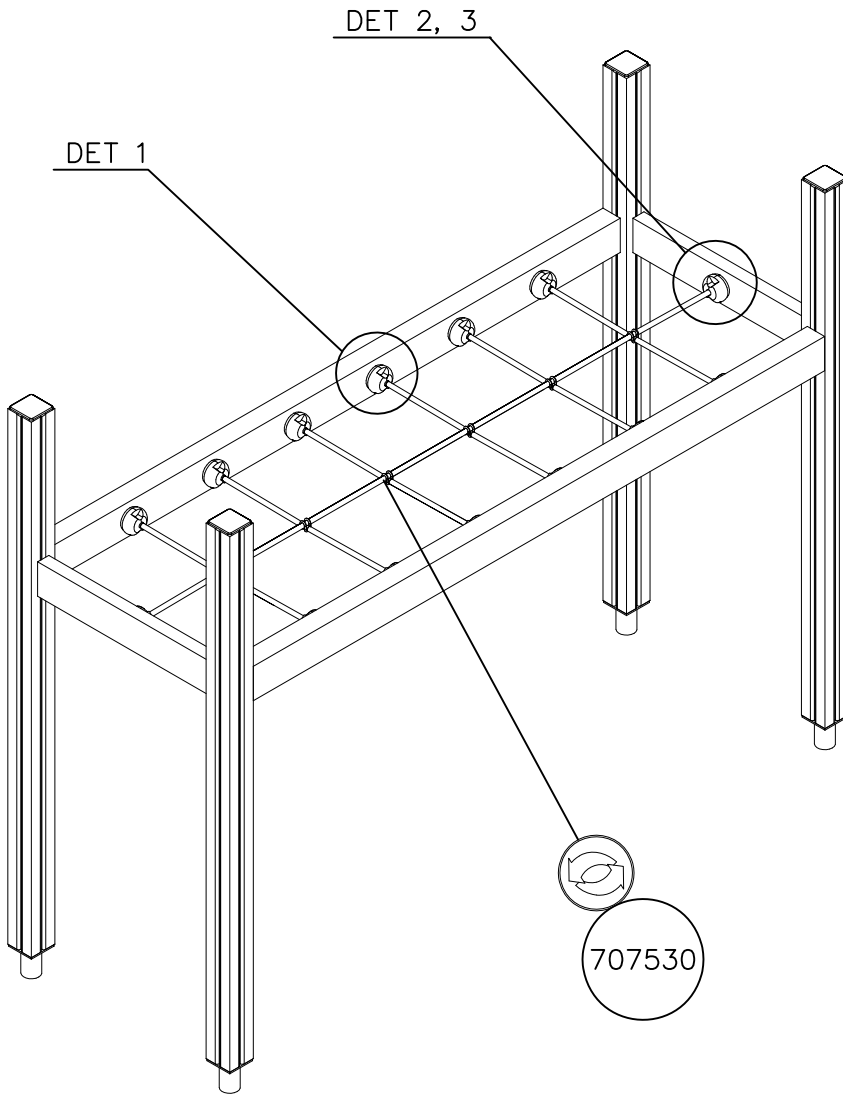

DET 1

DET 2

INFO:

Asennusmitta /
Installation
dimension

① 707530	PCS	② 900240	PCS
	1		24
755x2355		Ø8x70	
③ 909867	PCS	④ 980150	PCS
	4		10
M8x70		M8	
	PCS		PCS
	PCS		PCS

1:25

NET OPTIONS

707530