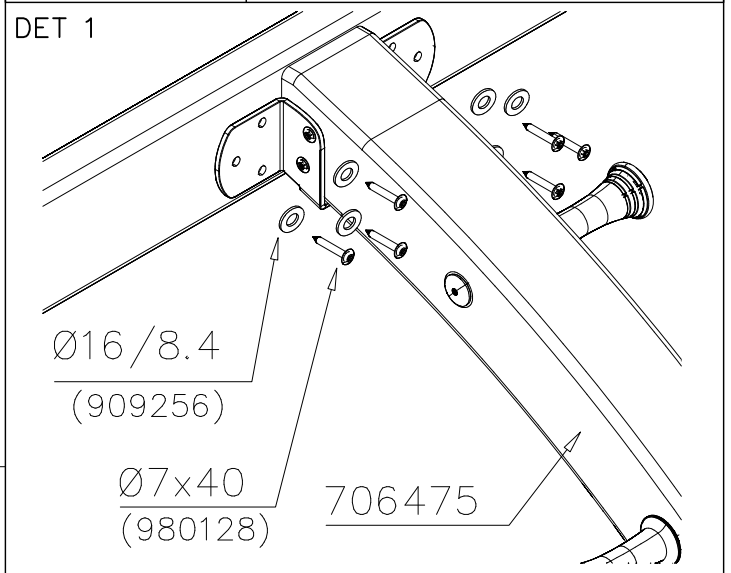

DET 1

DET 2

DET 3

① 706475	PCS	② 980128	PCS
	1		6
		Ø7x40	
③ 909256	PCS		PCS
	6		
		Ø16/8.4	
	PCS		PCS
	PCS		PCS

OPTIONS		
706475	706475-602	DARK BROWN
	706475-603	LIGHT BROWN
	706475-604	LIGHT GRAY

RINGS OPTIONS		
706735	706735-301	BLUE
	706735-302	RED
	706735-303	BEIGE
	706735-304	GRAY
	706735-305	BLACK
	706735-306	YELLOW