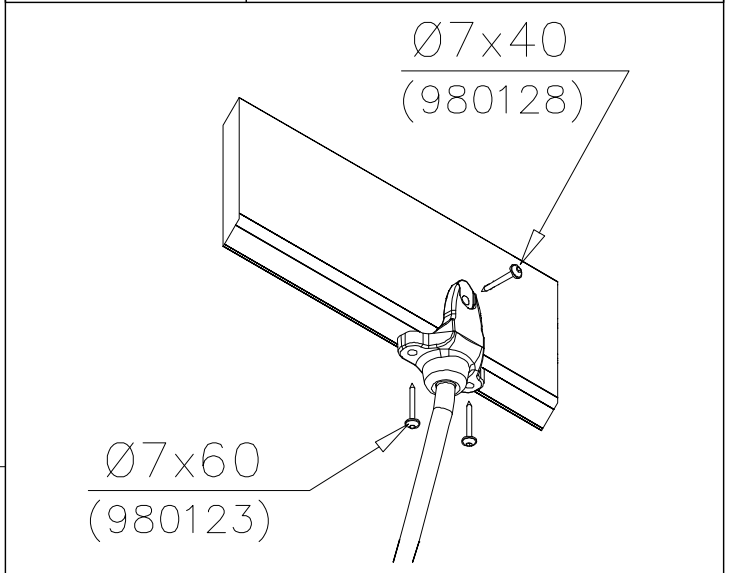

DET 1

DET 2

DET 3

① 706475	PCS	② 980128	PCS
	1		6
		Ø7x40	
③ 909256	PCS		PCS
	6		
		Ø16/8.4	
	PCS		PCS
	PCS		PCS

OPTIONS		
706475	706475-602	DARK BROWN
	706475-603	LIGHT BROWN
	706475-604	LIGHT GRAY

RINGS OPTIONS		
706735	706735-301	BLUE
	706735-302	RED
	706735-303	BEIGE
	706735-304	GRAY
	706735-305	BLACK
	706735-306	YELLOW