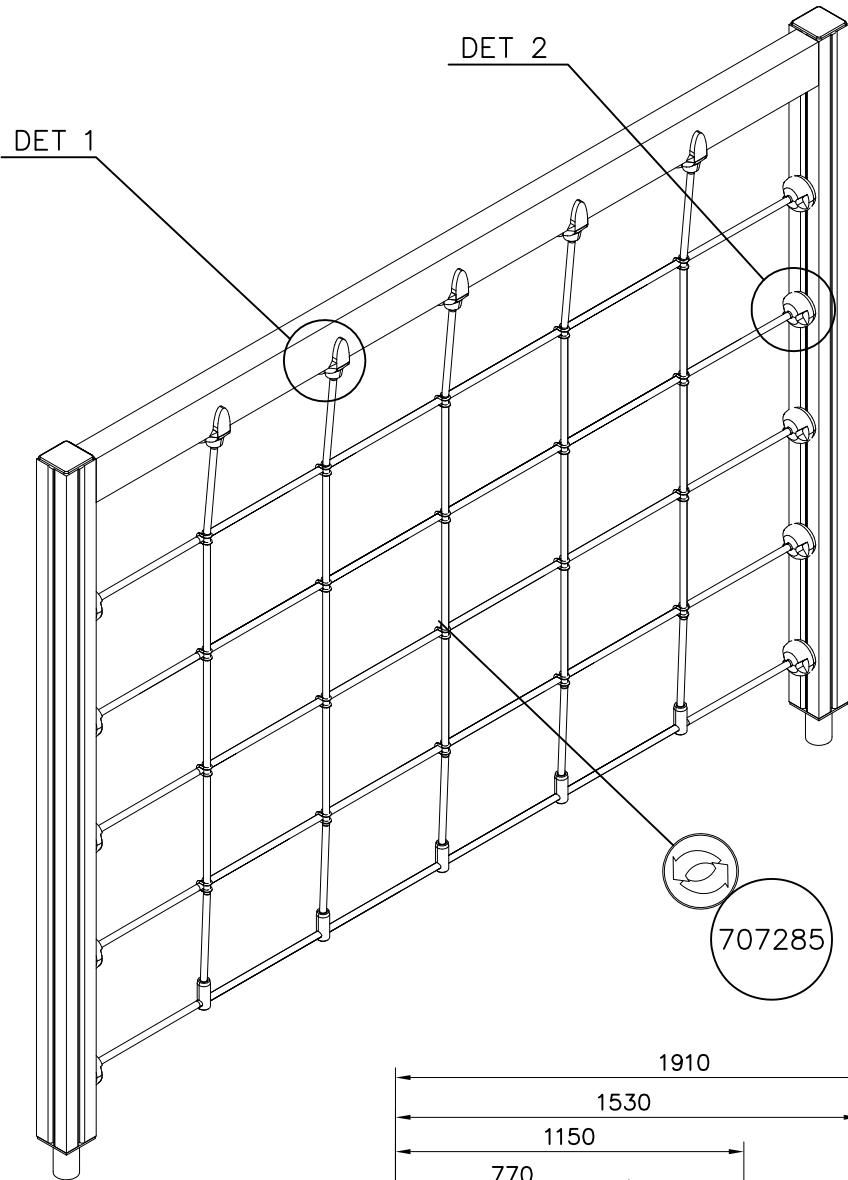

BOOM OPTIONS

707271

70x95x2480

- 707271-602 DARK BROWN
- 707271-603 LIGHT BROWN
- 707271-604 LIGHT GRAY

<p>DET 1</p> <p>905103 12x100 (909224) Ø24/13 (980154)</p>	<p>DET 2</p> <p>BOOM</p> <p>Ø7x60 (980123)</p>
<p>DET 3</p>	<p>DET 4</p>
<p>DET 5</p>	<p>DET 6</p>