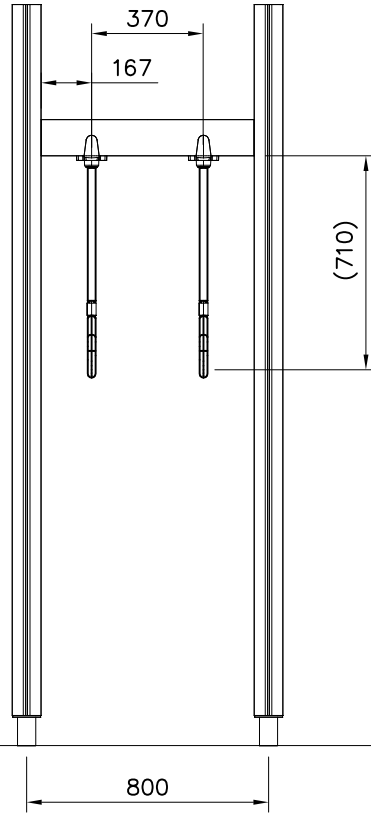

DET 7

DET 8

① 903176	PCS	② 909850	PCS
	4		4
		M8x25	
③ 909256	PCS	④ 909633	PCS
	8		4
Ø16/8.4x1.6		M8	
⑤ 980123	PCS		PCS
	4		
Ø7x60			
	PCS		PCS

DET 1

DET 2

Naulanauha kannatinlistan puolelle.
Nail list to the bottom.

① 706453	PCS	② 707255	PCS
	5		2
15x145x600		45x120x2480	
③ 707260	PCS	④ 905083	PCS
	2		4
2375x600		Ø32	
⑤ 980151	PCS	⑥ 909232	PCS
	4		4
Ø16/8.4		8x120	
⑦ 905112	PCS	⑧ 900240	PCS
	4		16
Ø22		Ø8x70	

⑨ 980123	PCS	⑩ 980128	PCS
	20		10
Ø7x60		Ø7x40	
⑪ 980150	PCS	⑫ 901899	PCS
	20		20
M8		M8x45	
	PCS		PCS
	PCS		PCS