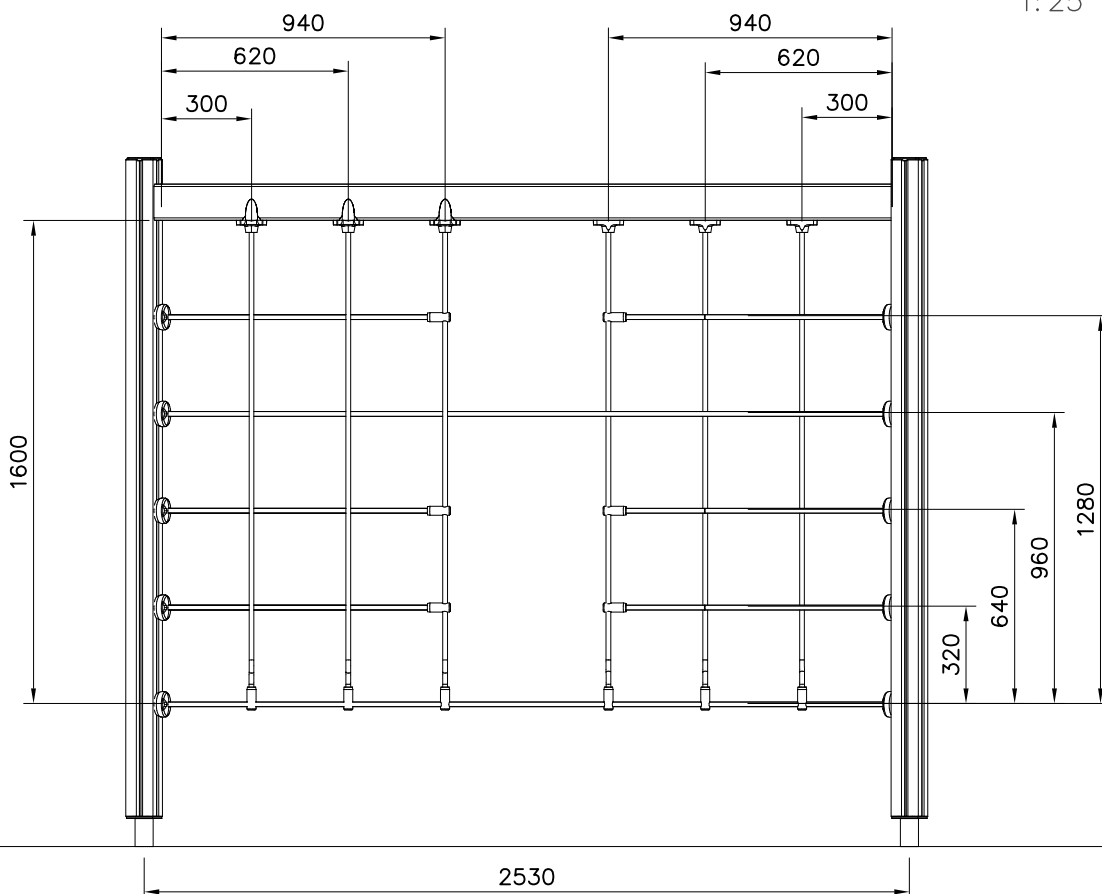

DET 1

DET 2

① 705372	PCS	② 900240	PCS
	1		20
1600x2440		Ø8x70	
③ 980128	PCS	④ 980123	PCS
	6		12
Ø7x40		Ø7x60	
	PCS		PCS
	PCS		PCS

1:25

NET OPTIONS

705372

1600x2440

- | | |
|------------|--------|
| 705372-301 | BLUE |
| 705372-302 | RED |
| 705372-303 | BEIGE |
| 705372-304 | GREY |
| 705372-305 | BLACK |
| 705372-306 | YELLOW |