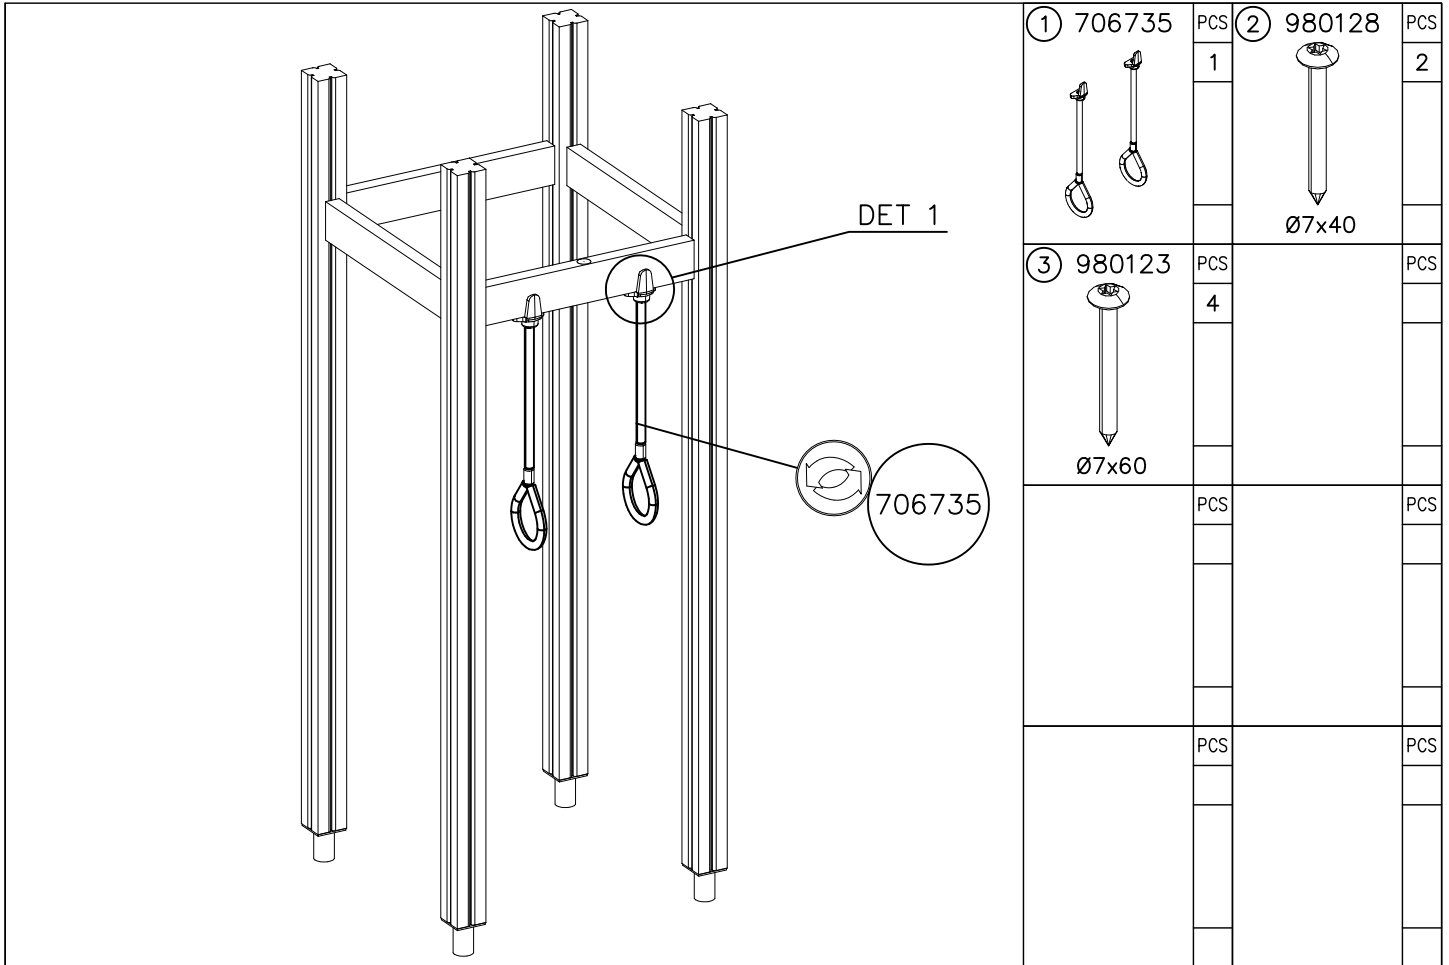

DET 1

DET 2

DET 3

① 706475	PCS	② 980128	PCS
	1		6
		Ø7x40	
③ 909256	PCS		PCS
	6		
		Ø16/8.4	
	PCS		PCS
	PCS		PCS

OPTIONS		
706475	706475-602	DARK BROWN
	706475-603	LIGHT BROWN
	706475-604	LIGHT GRAY

RINGS OPTIONS		
706735	706735-301	BLUE
	706735-302	RED
	706735-303	BEIGE
	706735-304	GRAY
	706735-305	BLACK
	706735-306	YELLOW