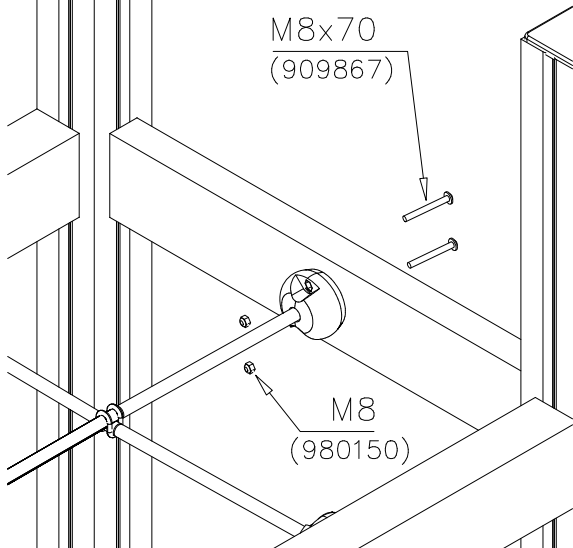

755x2355

- | | |
|------------|--------|
| 707530-301 | BLUE |
| 707530-302 | RED |
| 707530-303 | BEIGE |
| 707530-304 | GREY |
| 707530-305 | BLACK |
| 707530-306 | YELLOW |

DET 1

DET 2

DET 3

① 900240	PCS	② 900727	PCS
	1		1
Ø8x70		M10x80	
	PCS		PCS
③ 907688	PCS	③ 907701	PCS
	1		1
765		545	
	PCS		PCS
	PCS		PCS
	PCS		PCS
	PCS		PCS

Tuotekyltti tulee tuotteen mukana yhdellä seuraavista tavoista:

1) Metallinen tuotekyltti ja kiinnitysruuvit

- Kiinnitä tuotekyltti ruuveilla tolppaan noin 2 metrin korkeuteen kuvan 1 mukaisesti.

2) Tuotekylttitarra