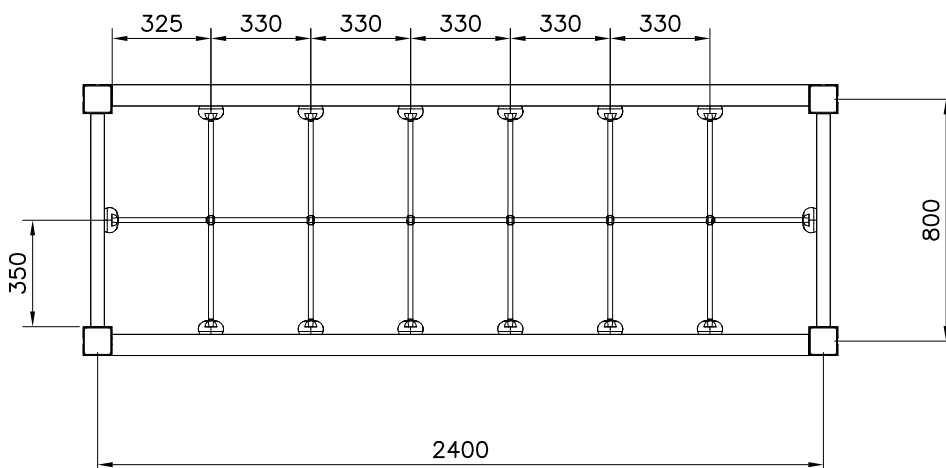

DET 1

DET 2

INFO:

Asennusmitta /
Installation
dimension

① 707530	PCS	② 900240	PCS
	1		24
755x2355		Ø8x70	
③ 909867	PCS	④ 980150	PCS
	4		10
M8x70		M8	
	PCS		PCS
	PCS		PCS

1:25

NET OPTIONS

707530