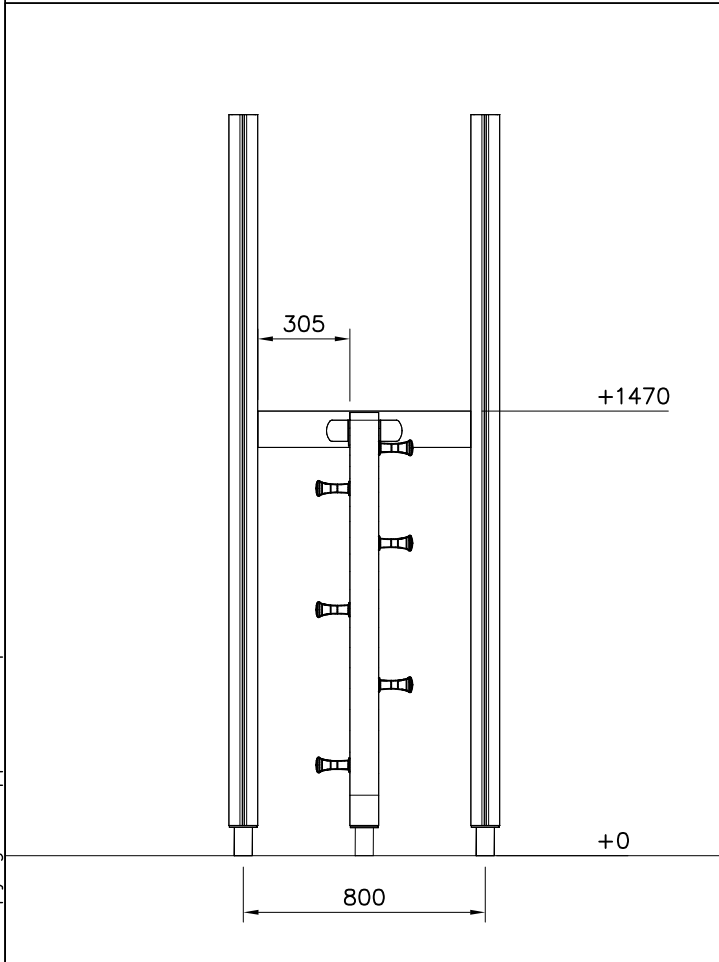

DET 1

DET 2

DET 3

① 706475	PCS	② 980128	PCS
	1		6
		Ø7x40	
③ 909256	PCS		PCS
	6		
		Ø16/8.4	
	PCS		PCS
	PCS		PCS

OPTIONS		
706475	706475-602	DARK BROWN
	706475-603	LIGHT BROWN
	706475-604	LIGHT GRAY

RINGS OPTIONS		
706735	706735-301	BLUE
	706735-302	RED
	706735-303	BEIGE
	706735-304	GRAY
	706735-305	BLACK
	706735-306	YELLOW