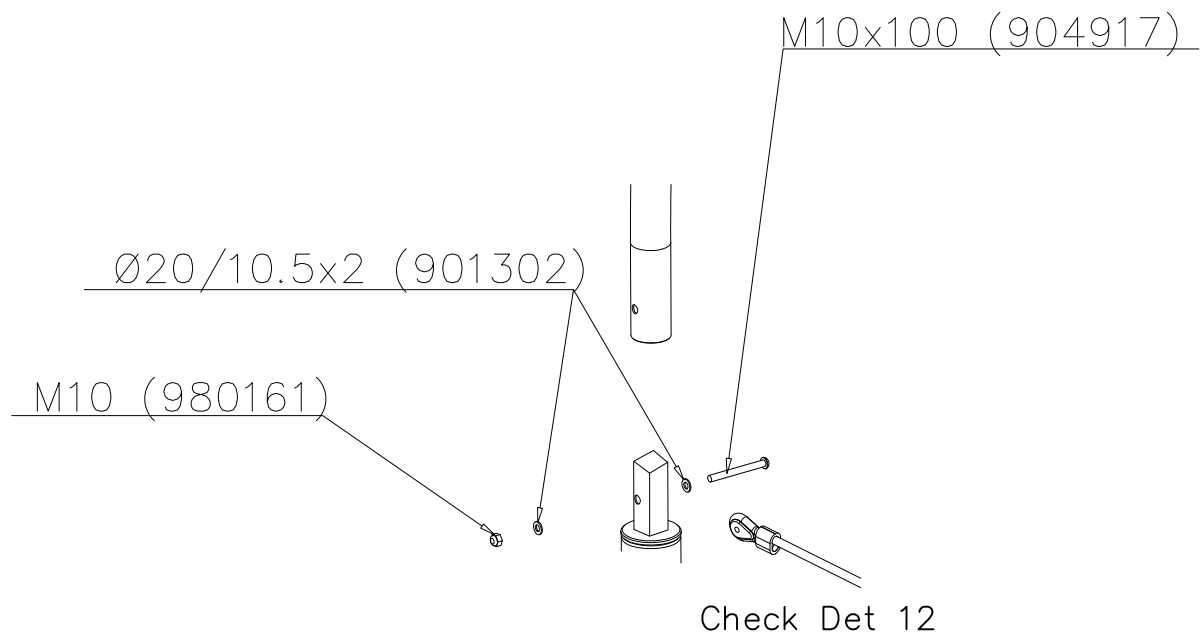

DET 14 Foundation is Option