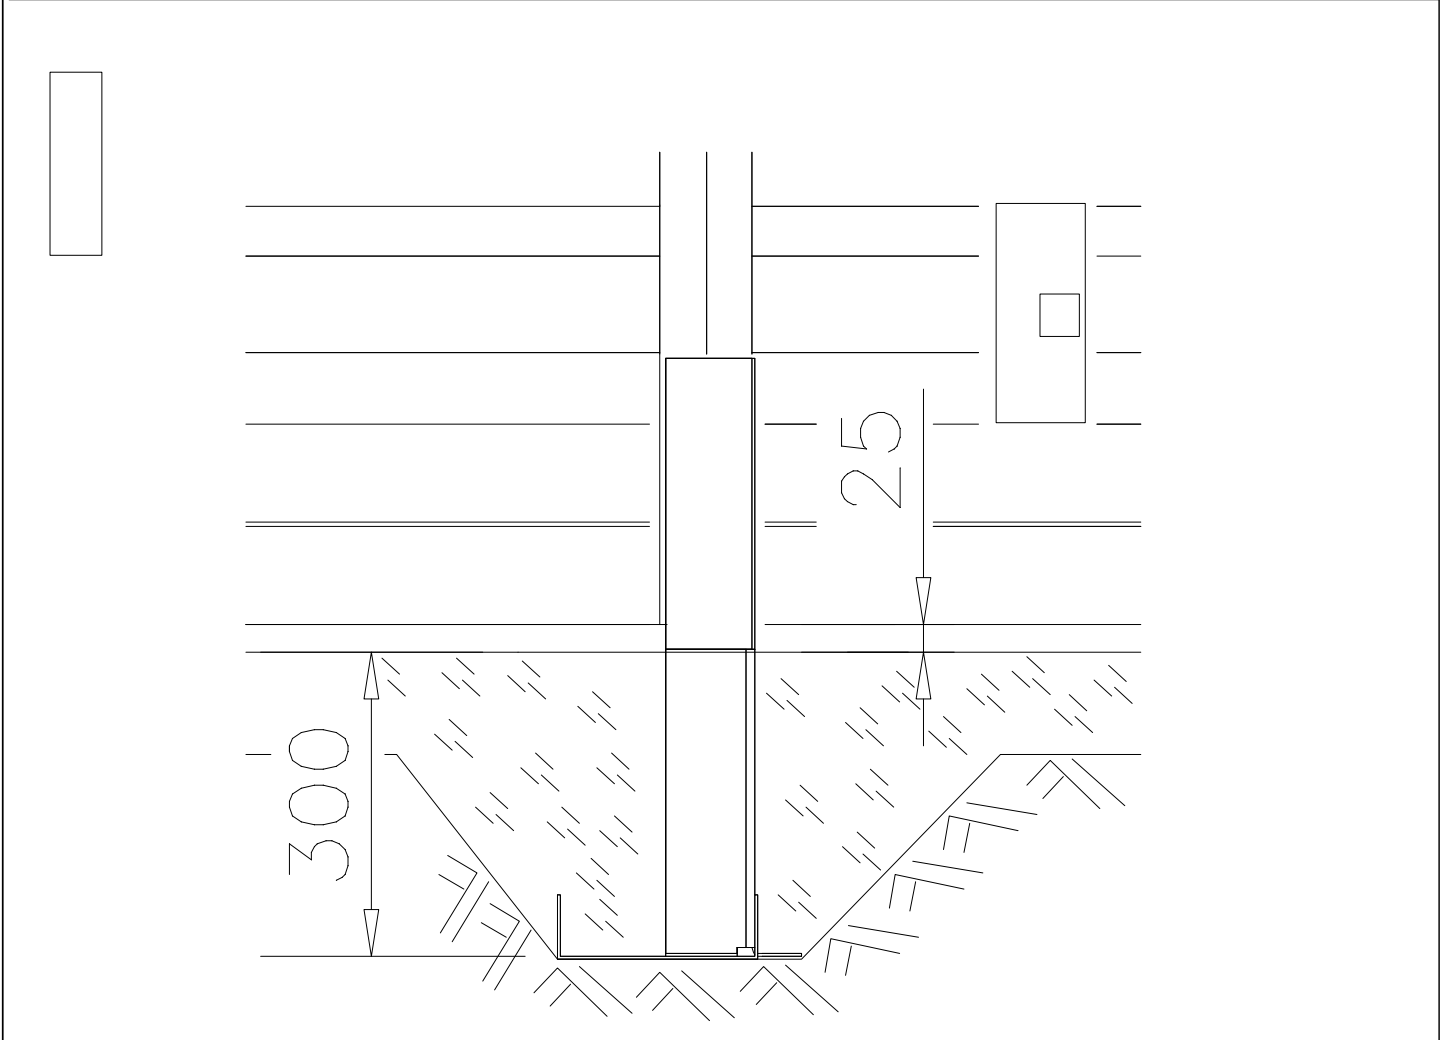

**La plaque d'informations produit est livrée sous l'une de ces 3 formes :**

**1) Plaque métallique et vis**

- Fixez la plaque à l'aide des vis.

**2) Etiquette autocollante**

- Avant de coller l'étiquette, nettoyez le composant métallique peint ou la plaque de contreplaqué, de toute saleté. La surface doit être sèche (voir image 2).
- Attention, ne pas coller l'étiquette sur une surface lamellé-collée irrégulière ou sur du bois peint.

① 902433	PCS	② 902299	PCS
	1		1
③ 903149	PCS	④ 909248	PCS
	4		4
M12x30		M12	
⑤ 980154	PCS	⑥ 900240	PCS
	8		6
Ø24/13		Ø8x70	
	PCS		PCS

DET 1

DET 2 ARENA SIDE

DET 3 ARENA END