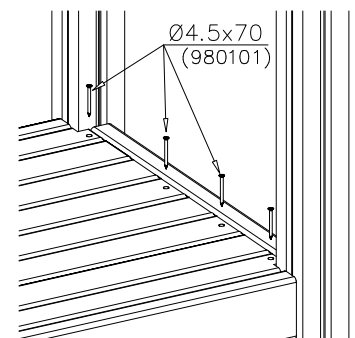

DET 7

DET 8

DET 1

DET 2

Naulanauha kannatinlistan puolelle.  
Nail list to the bottom.

DET 3

① 900240	PCS 4	② 900342	PCS 2
			
Ø8x70		M8x16	
③ 901900	PCS 2	④ 901939	PCS 1
			
20.5x36.2x56		M12x70	
⑤ 909850	PCS 1	⑥ 980150	PCS 1
			
M8x25		M8	
⑦ 901182	PCS 1	⑧ 901902	PCS 2
			
Ø11/M8x40		30.7x60.9x100	
	PCS		PCS
	PCS		PCS
○ 907829	PCS 1	○ 907698	PCS 1
			
Ø33,7x1454		Ø33,7x2054	
○ 907817	PCS 1	○ 907695	PCS 1
			
Ø33,7x2554			