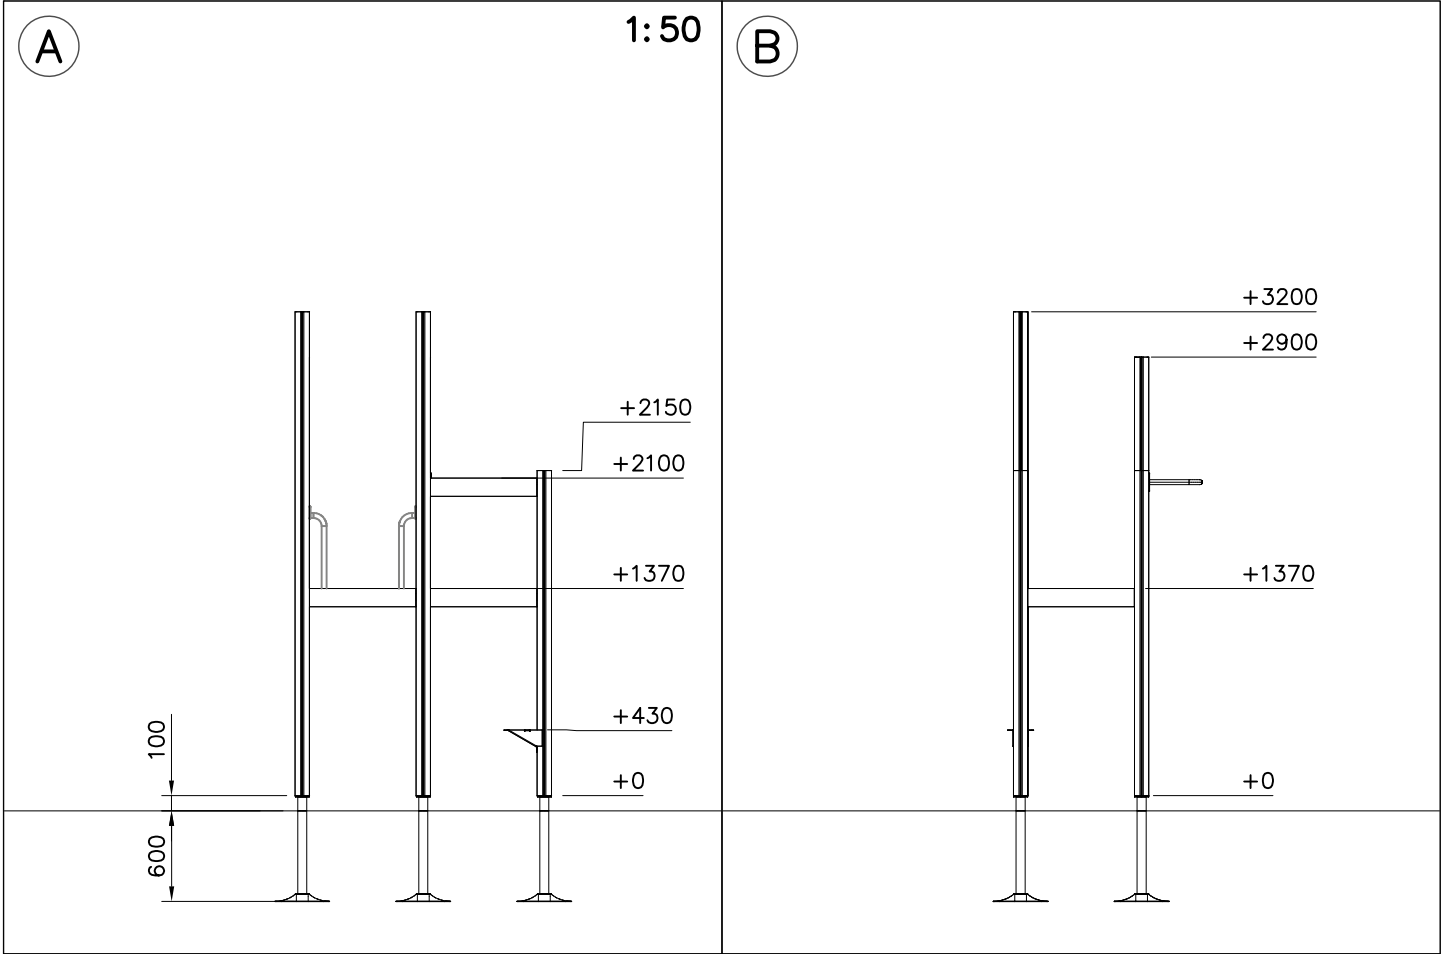

DATE: 8.11.2023