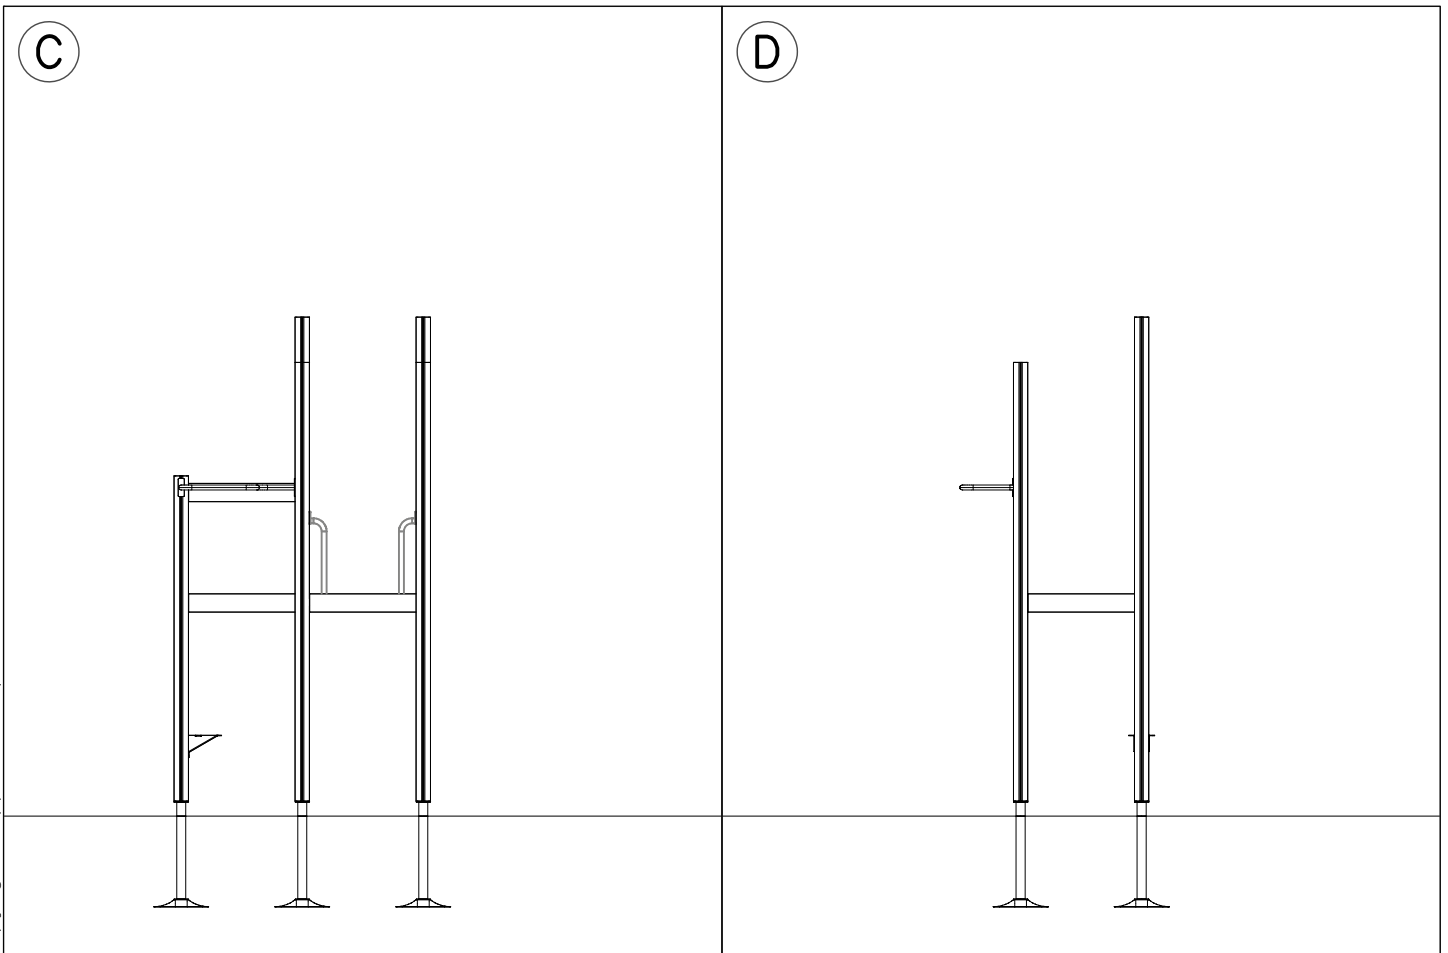

DATE: 8.11.2023