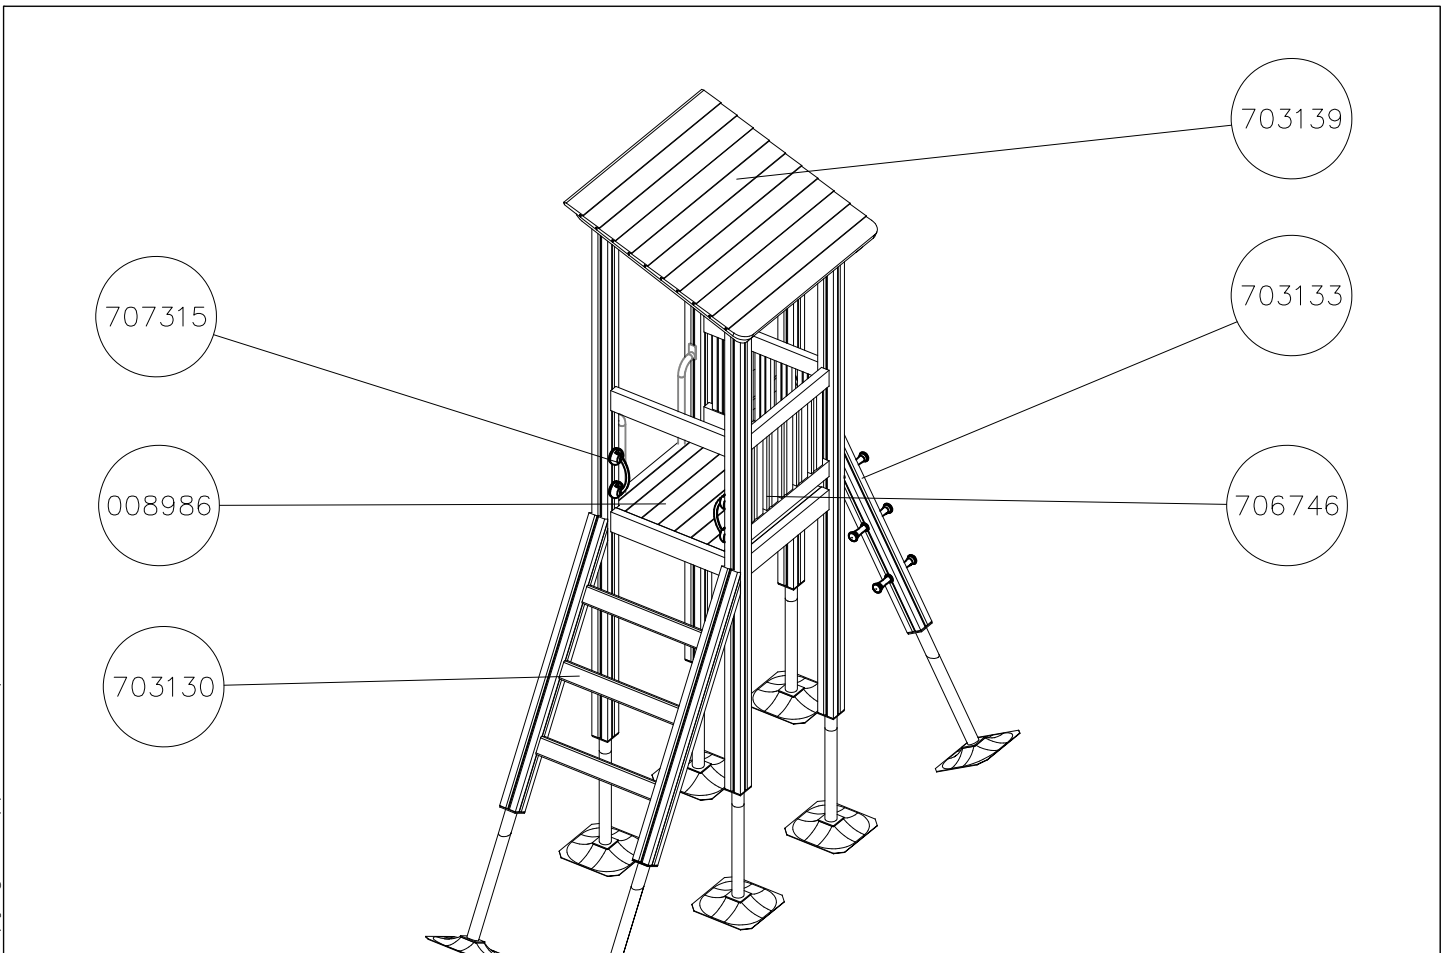

- EN/AS Impact Area 41.3 m<sup>2</sup>
- Falling Space 42.7 m<sup>2</sup>
- Max Falling Height 1470 mm

<p>DET 1</p>	<p>DET 2</p>	<p>DET 3</p>	<p>DET 4</p>
<p>DET 5</p>	<p>DET 6</p>	<p>DET 7</p>	<p>DET 8</p>
<p>DET 9</p>			