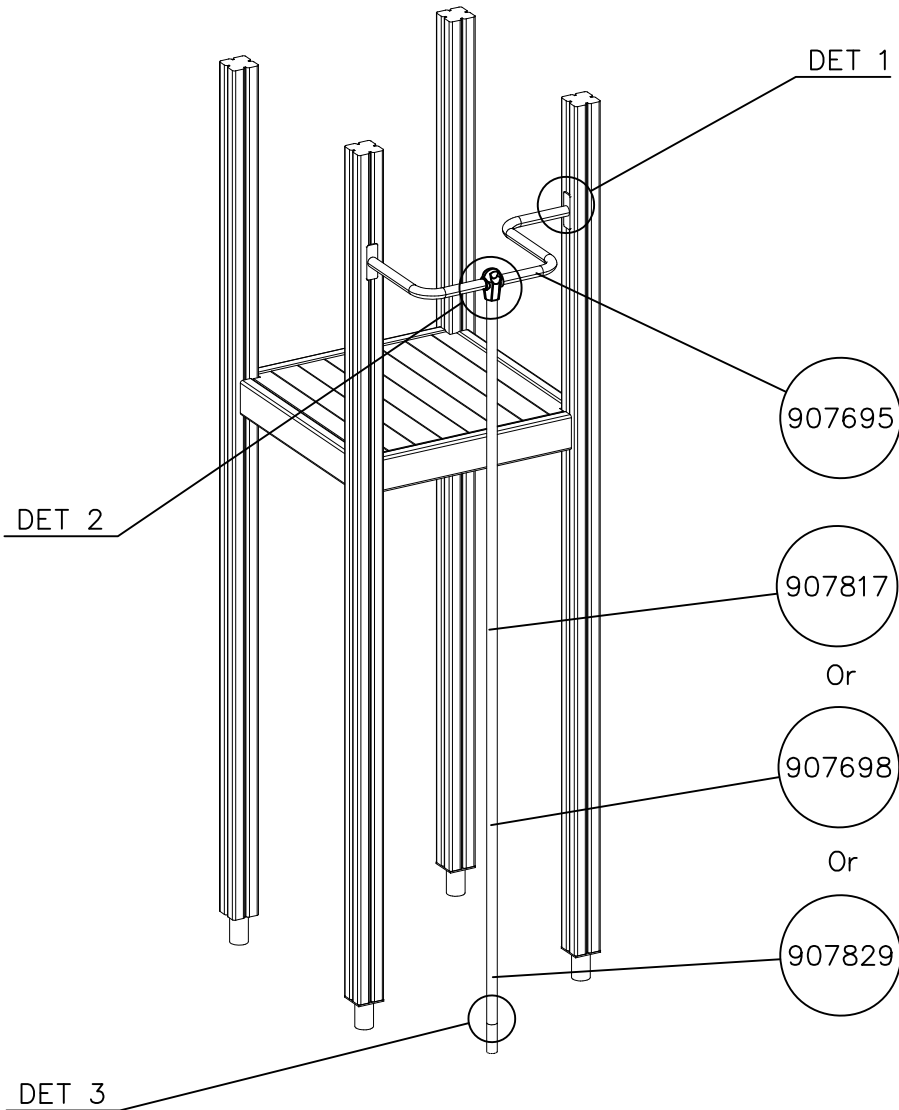

DET 7

DET 8

DET 1

DET 2

Naulanauha kannatinlistan puolelle.  
Nail list to the bottom.

DET 3

① 900240	PCS 4	② 900342	PCS 2
			
Ø8x70		M8x16	
③ 901900	PCS 2	④ 901939	PCS 1
			
20.5x36.2x56		M12x70	
⑤ 909850	PCS 1	⑥ 980150	PCS 1
			
M8x25		M8	
⑦ 901182	PCS 1	⑧ 901902	PCS 2
			
Ø11/M8x40		30.7x60.9x100	
	PCS		PCS
	PCS		PCS
○ 907829	PCS 1	○ 907698	PCS 1
			
Ø33,7x1454		Ø33,7x2054	
○ 907817	PCS 1	○ 907695	PCS 1
			
Ø33,7x2554			