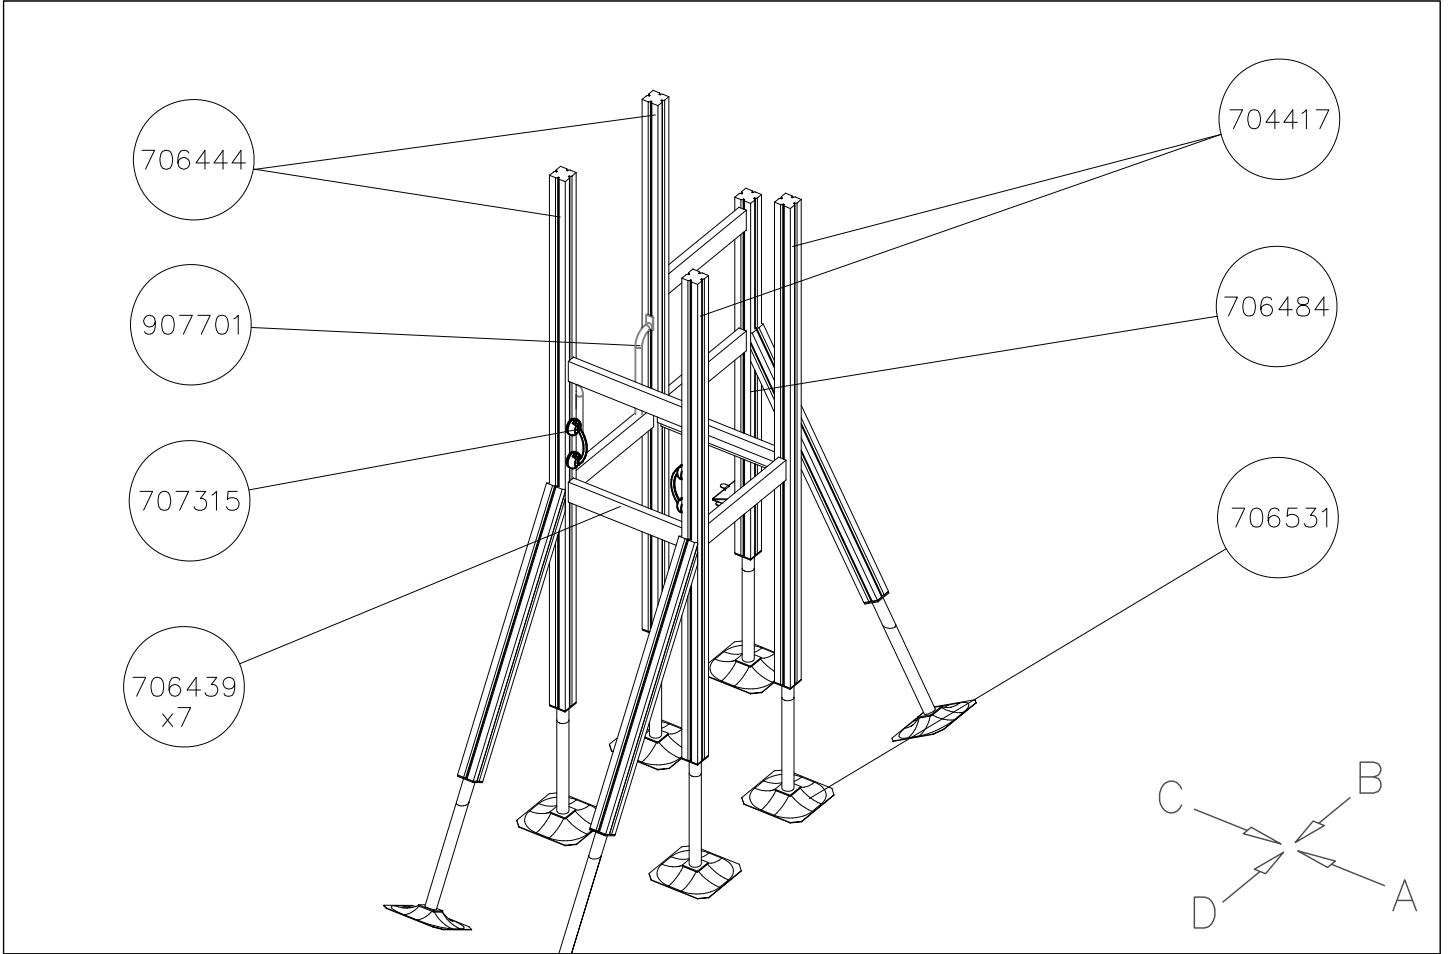

- EN/AS Impact Area 41.3 m<sup>2</sup>
- Falling Space 42.7 m<sup>2</sup>
- Max Falling Height 1470 mm

<p>DET 1</p>	<p>DET 2</p>	<p>DET 3</p>	<p>DET 4</p>
<p>DET 5</p>	<p>DET 6</p>	<p>DET 7</p>	<p>DET 8</p>
<p>DET 9</p>			