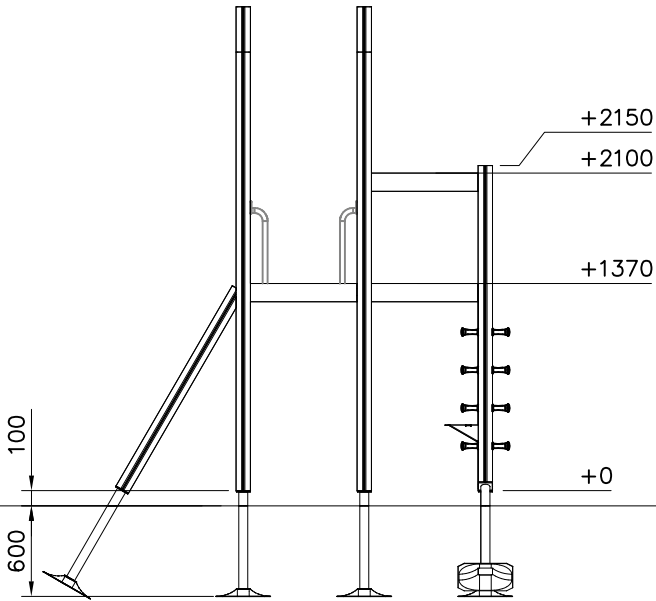

DATE: 8.11.2023

1:50

A