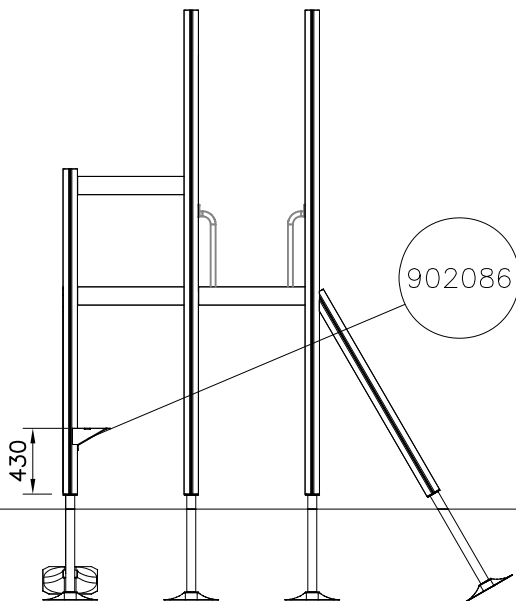

DATE: 8.11.2023

1:50

A

B

C

D