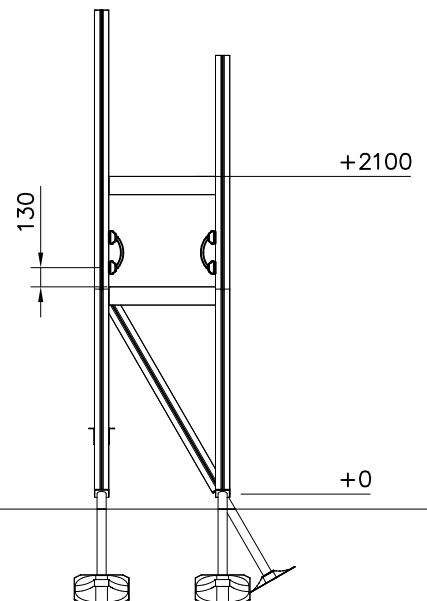

DATE: 8.11.2023

1:50

A

B

C

D