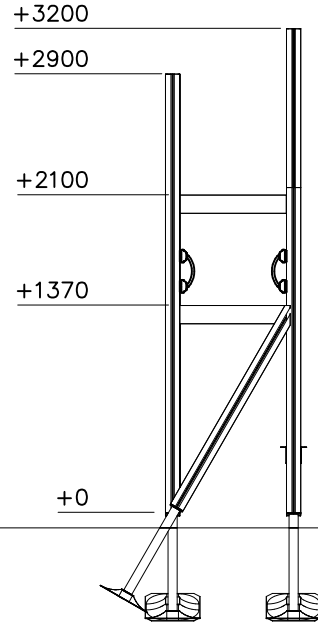

DATE: 8.11.2023

1:50

A

B

C

D