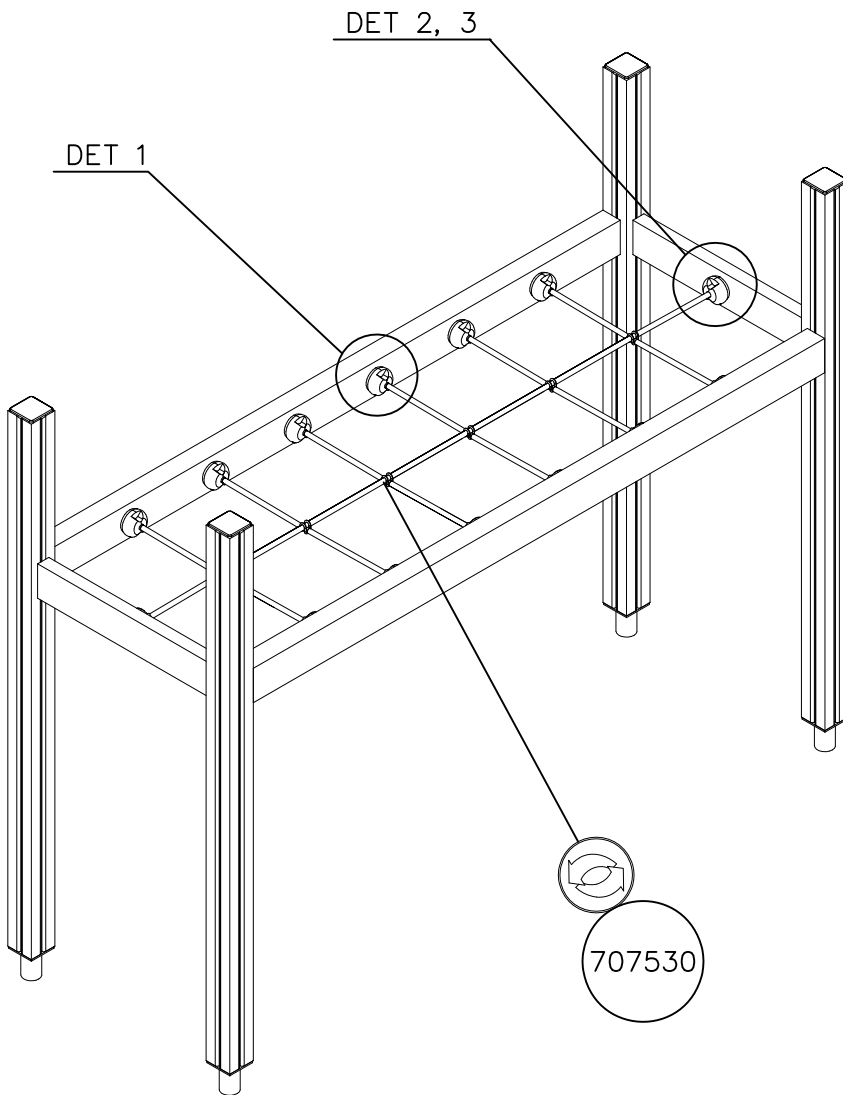

DET 1

DET 2

INFO:

Asennusmitta /
Installation
dimension

① 707530	PCS	② 900240	PCS
	1		24
755x2355		Ø8x70	
③ 909867	PCS	④ 980150	PCS
	4		10
M8x70		M8	
	PCS		PCS
	PCS		PCS

1:25

NET OPTIONS

707530