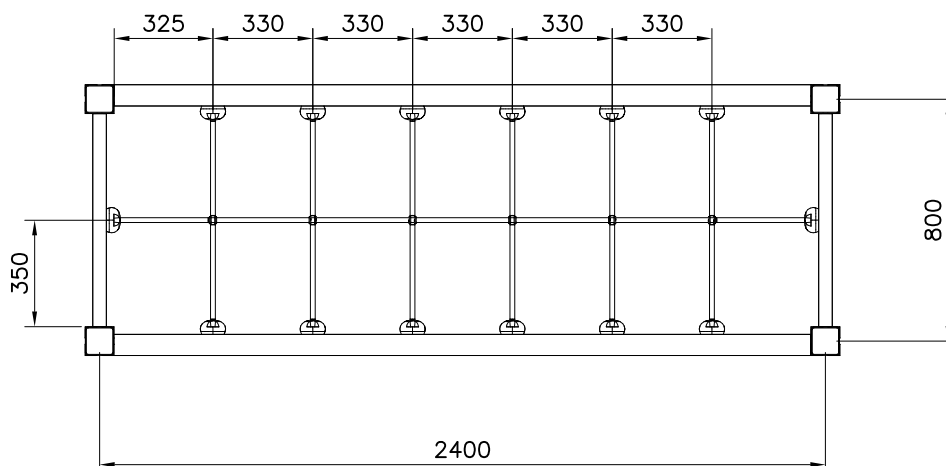

DET 1

DET 2

INFO:

Asennusmitta /
Installation
dimension

① 707530	PCS	② 900240	PCS
	1		24
755x2355		Ø8x70	
③ 909867	PCS	④ 980150	PCS
	4		10
M8x70		M8	
	PCS		PCS
	PCS		PCS

1:25

NET OPTIONS

707530