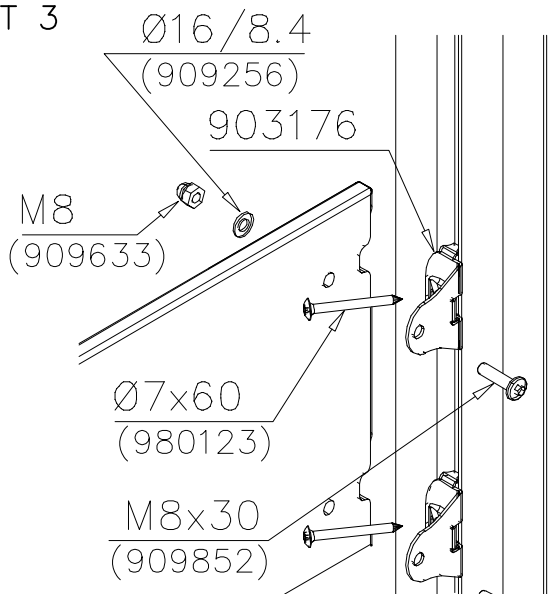

DET 1

DET 2

DET 3

① 706475	PCS	② 980128	PCS
	1		6
		Ø7x40	
③ 909256	PCS		PCS
	6		
		Ø16/8.4	
	PCS		PCS
	PCS		PCS

OPTIONS		
706475	706475-602	DARK BROWN
	706475-603	LIGHT BROWN
	706475-604	LIGHT GRAY

RINGS OPTIONS		
706735	706735-301	BLUE
	706735-302	RED
	706735-303	BEIGE
	706735-304	GRAY
	706735-305	BLACK
	706735-306	YELLOW