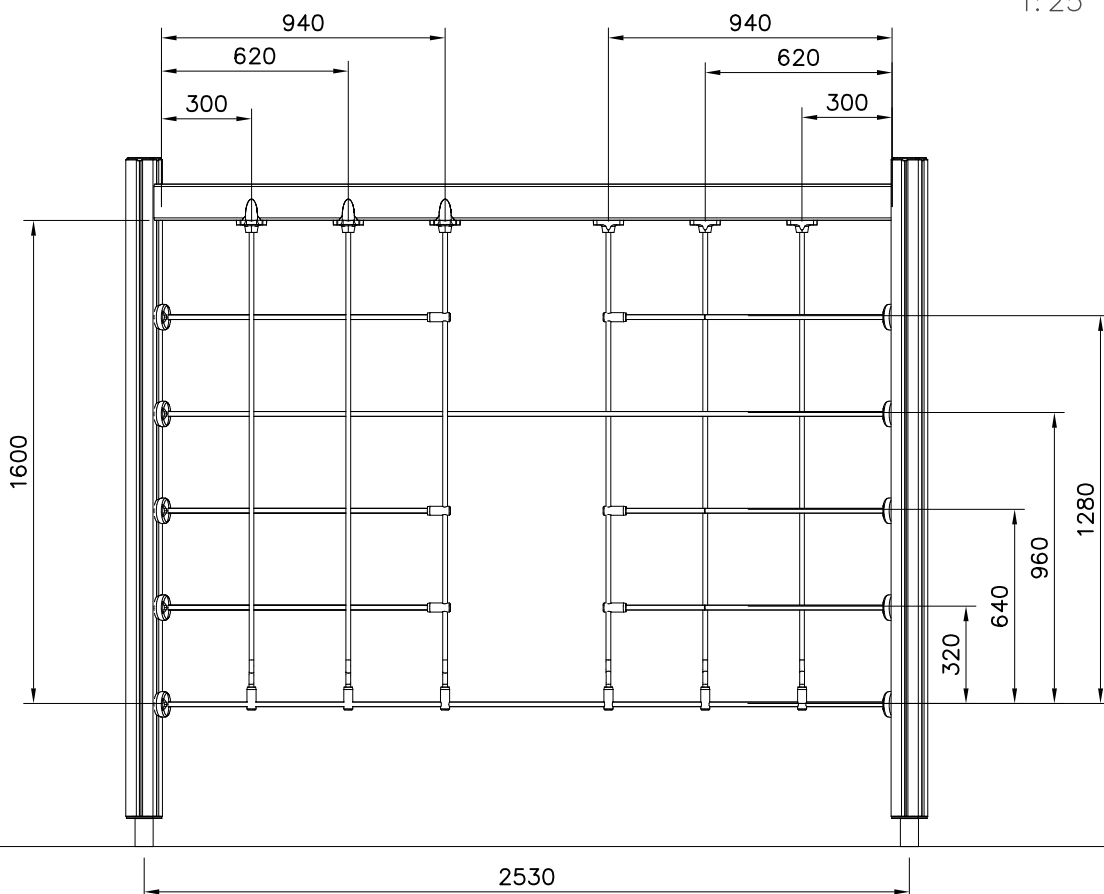

① 705372	PCS	② 900240	PCS
	1		20
1600x2440		Ø8x70	
③ 980128	PCS	④ 980123	PCS
	6		12
Ø7x40		Ø7x60	
	PCS		PCS
	PCS		PCS

1:25