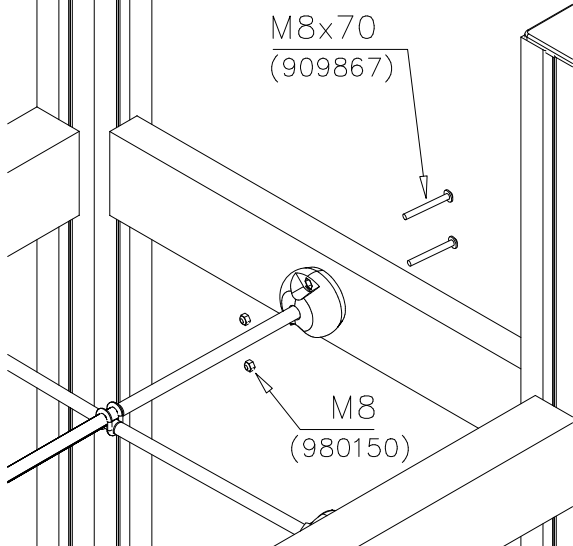

755x2355

- | | |
|------------|--------|
| 707530-301 | BLUE |
| 707530-302 | RED |
| 707530-303 | BEIGE |
| 707530-304 | GREY |
| 707530-305 | BLACK |
| 707530-306 | YELLOW |

DET 1

DET 2

DET 3

① 900240	PCS	② 900727	PCS
	1		1
Ø8x70		M10x80	
	PCS		PCS
③ 907688	PCS	③ 907701	PCS
	1		1
765		545	
	PCS		PCS
	PCS		PCS
	PCS		PCS
	PCS		PCS