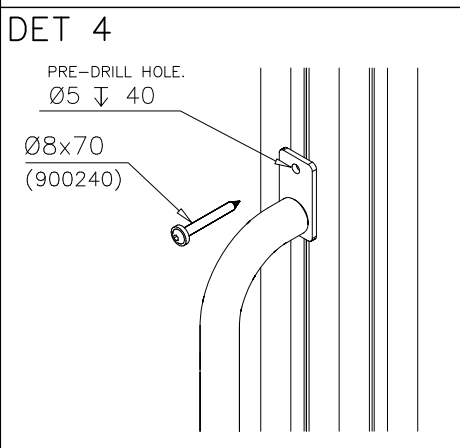

755x2355

- | | |
|------------|--------|
| 707530-301 | BLUE |
| 707530-302 | RED |
| 707530-303 | BEIGE |
| 707530-304 | GREY |
| 707530-305 | BLACK |
| 707530-306 | YELLOW |

DET 1

DET 2

DET 3

① 900240	PCS	② 900727	PCS
	1		1
Ø8x70		M10x80	
	PCS		PCS
③ 907688	PCS	③ 907701	PCS
	1		1
765		545	
	PCS		PCS
	PCS		PCS
	PCS		PCS
	PCS		PCS

**Tuotekyltti tulee tuotteen mukana yhdellä seuraavista tavoista:****1) Metallinen tuotekyltti ja kiinnitysruuvit**

- Kiinnitä tuotekyltti ruuveilla tolppaan noin 2 metrin korkeuteen kuvan 1 mukaisesti.