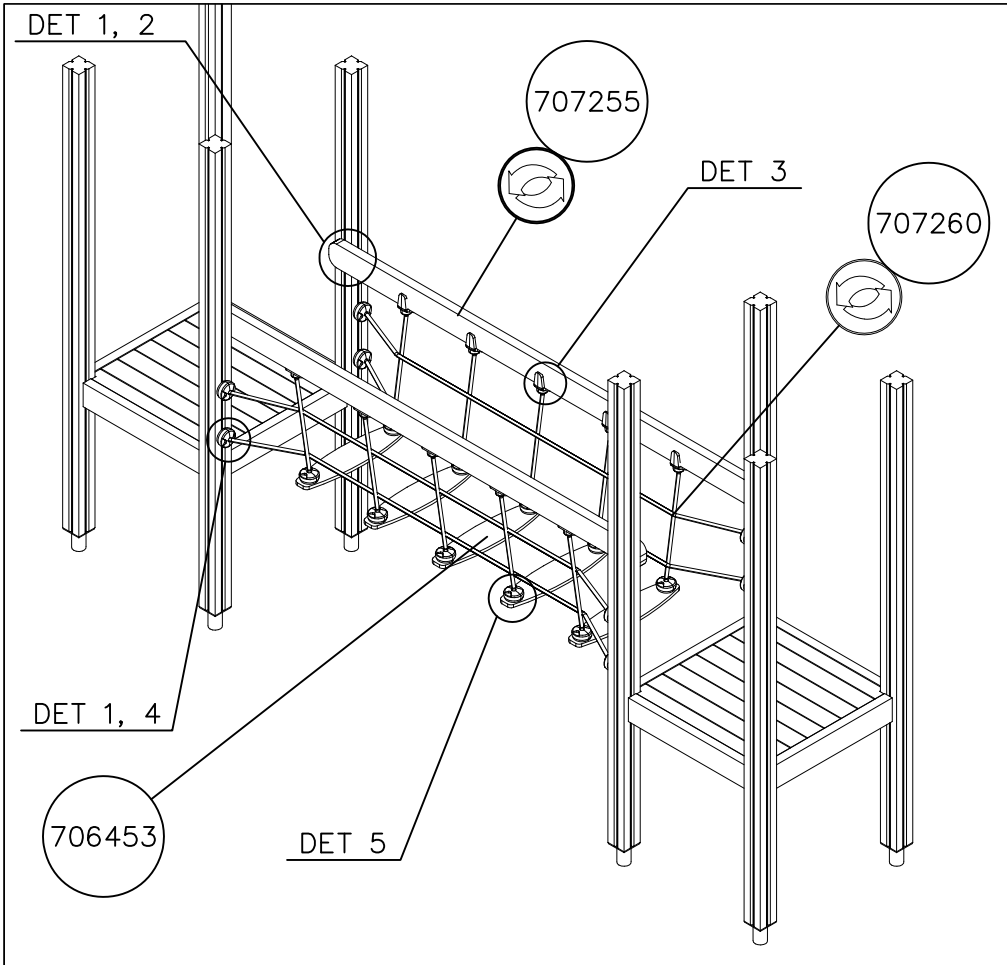

DET 1

DET 2

DET 3

① 706475	PCS	② 980128	PCS
	1		6
		Ø7x40	
③ 909256	PCS		PCS
	6		
		Ø16/8.4	
	PCS		PCS
	PCS		PCS

OPTIONS		
706475	706475-602	DARK BROWN
	706475-603	LIGHT BROWN
	706475-604	LIGHT GRAY

RINGS OPTIONS		
706735	706735-301	BLUE
	706735-302	RED
	706735-303	BEIGE
	706735-304	GRAY
	706735-305	BLACK
	706735-306	YELLOW