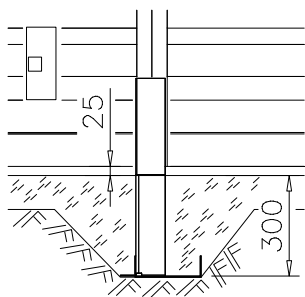

LAPPSET®

ARENA

ASENNUSOHJE
MONTERINGSANSVISNING
INSTALLATION INSTRUCTION
AUFBAUANLEITUNG
NOTICE D'INSTALLATION

DATE: 10.11.2021

Q15855

DATE: 10.11.2021

 702019 L 1000	PCS 8	 702021 L 2000	PCS 46	 702038	PCS 4	 702220	PCS 76	 702228 L 1000	PCS 6	 702248	PCS 4
 702286 65x65	PCS 1	 704250-701 990x980x15	PCS 8	 707204-701 15x814x992	PCS 4	 707208-701 15x814x925	PCS 2	 707215	PCS 2	 708368	PCS 2
 708369	PCS 2	 702220	PCS 4	 902434	PCS 170	 904900 45x45x3x875	PCS 8	 905051 Ø24/8.4	PCS 444	 909203 M8x75	PCS 222
 980103 Ø4x50	PCS 32	 980114 Ø4x20	PCS 4	 980128 Ø7x40	PCS 324	 980150 M8	PCS 222	 P01444 L 3000	PCS 10	 P01445 L 4000	PCS 18
 P02194 L 500	PCS 8	 P02196 L 500	PCS 8	 P05159 L 2000	PCS 4						
	PCS		PCS		PCS		PCS		PCS		PCS
	PCS		PCS		PCS		PCS		PCS		PCS

DET 1 	DET 2 	DET 3 	DET 4 

① 900844	PCS	② 903149	PCS
	2		4
Ø260x5		M12x30	
③ 904918	PCS	④ 904919	PCS
	4		2
1535x100x60x4		Ø88.9x530	
⑤ 908086	PCS	⑥ 909136	PCS
	2		10
Ø88.9x610		M12x180	
⑦ 909139	PCS	⑧ 909144	PCS
	2		2
M12x130		M12x220	
⑨ 909248	PCS	⑩ 909519	PCS
	18		4
M12		50x380x380	
⑪ 980154	PCS		PCS
	36		
Ø24/13			
	PCS		PCS
	PCS		PCS

DET 1

DET 2

DET 3

DET 4

DET 5

DET 6

DET 7

① 704563 150x3160x2100 	PCS 1	② 702269 10x125x520 	PCS 1
③ 704233 1000x1000 	PCS 2	④ 704241 1000x1995 	PCS 1
⑤ 704242 45x95x1950 	PCS 2	⑥ 704245 70x95x2975 	PCS 2
⑦ 704246 1000x1995 	PCS 1	⑧ 904899 Ø60x2.5 	PCS 2
⑨ 908070 Ø76.1x2965 	PCS 2	⑩ 908071 Ø76.1x2945 	PCS 2
⑪ 904800 GL75x1-3,5 	PCS 2	⑫ 905051 Ø24/8.4 	PCS 32
⑬ 906829 M10x25 	PCS 8	⑭ 907843 Ø76x90 	PCS 4
⑮ 908069 Ø60x87,6 	PCS 2	⑯ 909117 M8x100 	PCS 8

1) Metallinen tuotekyltti ja kiinnitysruuvit

- Kiinnitä tuotekyltti ruuveilla tolppaan noin 2 metrin korkeuteen kuvan 1 mukaisesti.

2) Tuotekylttitarra

- Puhdista maalattu metalli- tai vaneripinta pölystä ja kosteudesta. Liimaa tarra kuvan 2 mukaisesti.
- Huom. Älä kiinnitä tarraa karheapintaiseen laminaattiin tai maalattuun puuhun.