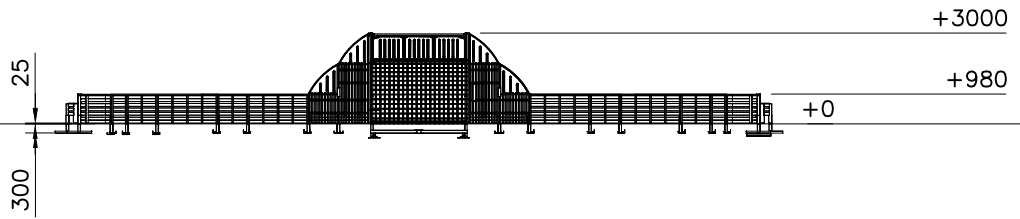

LAPPSET®

ARENA

ASENNUSOHJE
MONTERINGSANSVISNING
INSTALLATION INSTRUCTION
AUFBAUANLEITUNG
NOTICE D'INSTALLATION

DATE: 10.11.2021

Q15855

DATE: 10.11.2021

 702019 L 1000	PCS 8	 702021 L 2000	PCS 46	 702038	PCS 4	 702220	PCS 76	 702228 L 1000	PCS 6	 702248	PCS 4
 702286 65x65	PCS 1	 704250-701 990x980x15	PCS 8	 707204-701 15x814x992	PCS 4	 707208-701 15x814x925	PCS 2	 707215	PCS 2	 708368	PCS 2
 708369	PCS 2	 702220	PCS 4	 902434	PCS 170	 904900 45x45x3x875	PCS 8	 905051 Ø24/8.4	PCS 444	 909203 M8x75	PCS 222
 980103 Ø4x50	PCS 32	 980114 Ø4x20	PCS 4	 980128 Ø7x40	PCS 324	 980150 M8	PCS 222	 P01444 L 3000	PCS 10	 P01445 L 4000	PCS 18
 P02194 L 500	PCS 8	 P02196 L 500	PCS 8	 P05159 L 2000	PCS 4						
	PCS		PCS		PCS		PCS		PCS		PCS
	PCS		PCS		PCS		PCS		PCS		PCS

DET 1 	DET 2 	DET 3 	DET 4 

① 900844	PCS	② 903149	PCS
	2		4
Ø260x5		M12x30	
③ 904918	PCS	④ 904919	PCS
	4		2
1535x100x60x4		Ø88.9x530	
⑤ 908086	PCS	⑥ 909136	PCS
	2		10
Ø88.9x610		M12x180	
⑦ 909139	PCS	⑧ 909144	PCS
	2		2
M12x130		M12x220	
⑨ 909248	PCS	⑩ 909519	PCS
	18		4
M12		50x380x380	
⑪ 980154	PCS		PCS
	36		
Ø24/13			
	PCS		PCS
	PCS		PCS

DET 1

DET 2

DET 3

DET 4

DET 5

DET 6

DET 7

① 704563 150x3160x2100 	PCS 1	② 702269 10x125x520 	PCS 1
③ 704233 1000x1000 	PCS 2	④ 704241 1000x1995 	PCS 1
⑤ 704242 45x95x1950 	PCS 2	⑥ 704245 70x95x2975 	PCS 2
⑦ 704246 1000x1995 	PCS 1	⑧ 904899 Ø60x2.5 	PCS 2
⑨ 908070 Ø76.1x2965 	PCS 2	⑩ 908071 Ø76.1x2945 	PCS 2
⑪ 904800 GL75x1-3,5 	PCS 2	⑫ 905051 Ø24/8.4 	PCS 32
⑬ 906829 M10x25 	PCS 8	⑭ 907843 Ø76x90 	PCS 4
⑮ 908069 Ø60x87,6 	PCS 2	⑯ 909117 M8x100 	PCS 8